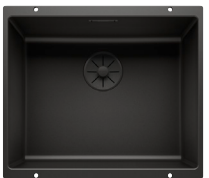

СТВЕРДЖЕННЯ У ЧОРНОМУ

BLANCO ETAGON 6 Black Edition

Мийка з матеріалу Silgranit, з утримувачами ETAGON та відповідною арматурою InFino Black Edition з клапаном-автоматом 3 1/2", для шаф від 60 см
артикул : 526 339

BLANCO SUBLINE 500-U Black Edition

Мийка з матеріалу Silgranit, з відповідною арматурою InFino Black Edition з корзинчатим вентилям 3 1/2", для шаф від 60 см
артикул : 526 340

InFino Black Edition комплект видимих частин

для мийок з однією чашею: 239 975
для мийок з двома чашами: 239 979

BLANCO розширює асортимент продукції у чорному матовому кольорі: набір видимих декоративних елементів доповнює серію змішувачів та аксесуарів у цьому кольорі.

Завдяки якісному покриттю функціональні елементи підходять для повсякденного використання та стійкі до подряпин.

Новинка відмінно поєднується з мийками з будь-якого матеріалу з відповідною арматурою InFino. Моделі ETAGON 6 Black Edition та SUBLINE 500-U Black Edition у комплекті вже мають відповідну арматуру InFino та перелив C-overflow у новому чорному матовому кольорі.