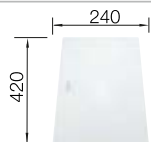

Accessoires en option

Planche à découper en verre blanc

225 333
€ 332,00 (€ 398,00)