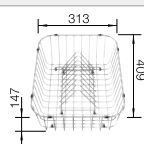

Panier à vaisselle

507 829
€ 182,00 (€ 218,00)