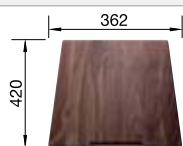

Planche à découper

223 074
€ 429,00 (€ 515,00)

Egouttoir en inox

223 067
€ 457,00 (€ 548,00)

Panier multifonctions en inox

223 297
€ 148,00 (€ 178,00)

BLANCO UNIT avec BLANCO CLARON 500-IF Durinox

BLANCO CULINA-S II Sensor