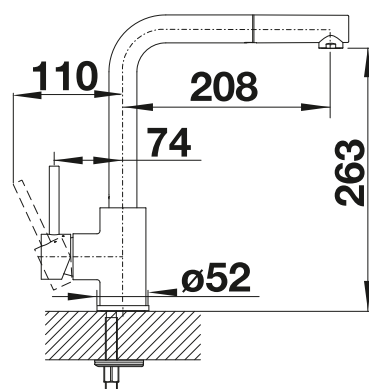

Schéma technique

Débit 10.2 l/min à 3 bar de pression

Livré avec :

- Bec orientable à 360° avec douchette amovible
- Percement Ø 35 mm nécessaire
- Cartouche à disques céramiques (HP D=35 mm 121 894)
- Flexibles de raccordement d'une longueur de 350 mm et écrou 3/8" pour un montage simple et sûr
- Régulateur de jet breveté réduisant nettement les dépôts de calcaire
- Plaque de renfort augmentant la stabilité de la robinetterie lors de l'encastrement dans les éviers en inox
- Équipé de série d'un clapet anti-retour, donc intrinsèquement sûr en matière de retours d'eau suivant la norme EN 1717
- Certifié LGA
- Certifié DVGW

Accessoires en option

Filtre

128434
€ 40,00 (€ 48,00)

Set de 2 x régulateurs de jet HP

521746
€ 34,00 (€ 41,00)

Guide pour flexibles de douchette

511920
€ 32,00 (€ 38,00)

Distributeur de savon

BLANCO LATO

voir page 364