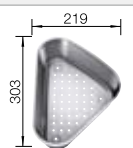

Vide-sauce inox

Cuvette vide-sauce perforée inox (207 360), vidage compact avec deux bondes à panier Ø 90 mm inox InFino, automatique pour la grande cuve et manuelle pour l'autre cuve
Siphon 137 158 inclus