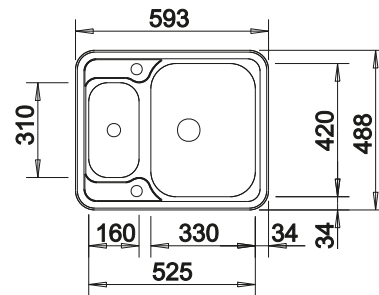

Schéma technique

Profondeur de la cuve : 160/130 mm
Découpe : 581 x 476 - R48

Accessoires en option

Panier à vaisselle inox

220573
€ 62,00 (€ 74,00)

Egouttoir amovible en plastique

230734
€ 70,00 (€ 84,00)

BLANCO UNIT avec BLANCO LANTOS 6-IF