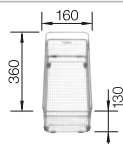

Accessoires en option

Planche à découper en verre sécurit argenté

227 697
€ 153,00 (€ 184,00)

Cuvette inox multifonctions

227 692
€ 113,00 (€ 136,00)

Panier multifonctions en inox

223 297
€ 148,00 (€ 178,00)