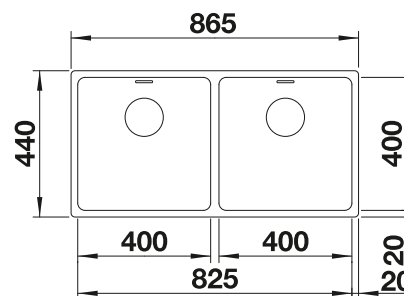

Profondeur de la cuve : 190/190 mm

Accessoires en option

Planche à découper en frêne compound

230 700
€ 246,00 (€ 295,00)

Cuvette inox multifonctions

227 692
€ 113,00 (€ 136,00)

Panier multifonctions en inox

223 297
€ 148,00 (€ 178,00)

BLANCO UNIT avec BLANCO ANDANO 400/400-U

BLANCO SONEA-S Flexo

voir page 311

BLANCO FLEXON II Low 90/4

voir page 382