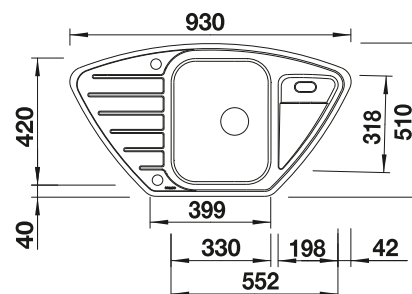

Schéma technique

Profondeur de la cuve : 170/35 mm

Découpe suivant gabarit disponible sur notre site www.blanco.com/fr.
Au besoin prévoir une découpe des joues du meuble.

Éviers inox

900x900 mm

Accessoires en option