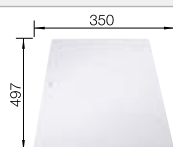

Planche à découper en verre
sécurité blanc

Planche à découper en frêne compound (234051), vidage compact avec bonde à panier Ø 90 mm inox
InFino automatique

Siphon 137 158 inclus

ou

Planche à découper en verre securit blanc (234045), vidage compact avec bonde à panier Ø 90 mm inox
InFino automatique

Siphon 137 158 inclus