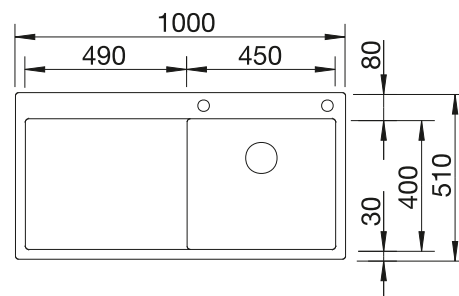

Profondeur de la cuve : 190 mm
Egouttoir incliné: 13 mm - 20 mm

Éviers inox

500 mm

Accessoires en option

223 074
€ 429,00 (€ 515,00)

219 649
€ 271,00 (€ 325,00)

238 482
€ 138,00 (€ 166,00)

BLANCO UNIT avec BLANCO CLARON 5 S-IF