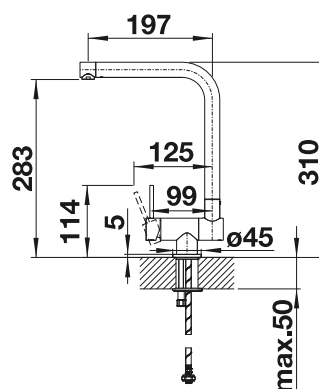

Schéma technique

Débit 11.83 l/min à 3 bar de pression

Livré avec :

- Bec orientable à 360° et rabattable
- Percement Ø 35 mm nécessaire
- Cartouche à disques céramiques (HP D=25 mm 122 211)
- Flexibles de raccordement d'une longueur de 500 mm et écrou 3/8" pour un montage simple et sûr
- Régulateur de jet breveté réduisant nettement les dépôts de calcaire
- Plaque de renfort augmentant la stabilité de la robinetterie lors de l'encastrement dans les éviers en inox
- Certifié LGA
- Certifié DVGW

Accessoires en option

Filtre

128 434

€ 40,00 (€ 48,00)

Distributeur de savon

BLANCO TORRE Distributeur de savon

voir page 365