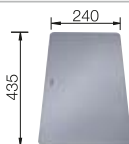

Accessoires en option

Planche à découper en verre sécurit argenté

227 697
€ 153,00 (€ 184,00)

Cuvette inox multifonctions

227 692
€ 113,00 (€ 136,00)

Panier multifonctions en inox

223 297
€ 148,00 (€ 178,00)