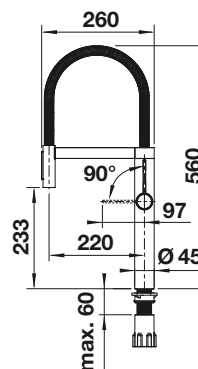

Schéma technique

Livré avec :

- Prêt à raccorder au réseau 230 V
- Batterie de secours et batteries incluses
- Bec pivotant à 140° pour un plus grand rayon d'action
- Percement Ø 35mm nécessaire
- Avec cartouche électronique et boîtier à valve
- Pose facile et rapide du mitigeur grâce au système professionnel BLANCOLock
- Flexible de douchette à gaine métallique
- Flexibles de raccordement d'une longueur de 700mm et écrou 3/8 pour un montage simple et sûr
- Plaque de renfort augmentant la stabilité de la robinetterie lors de l'encastrement dans les éviers en inox
- Équipé de série d'un clapet anti-retour, qui le protège contre les reflux, conformément à la norme EN 1717
- Certifié LGA
- Certification DVGW en cours

Accessoires en option

Filter

128 434

€ 40,00 (€ 48,00)

Distributeur de savon

BLANCO LATO

voir page 364