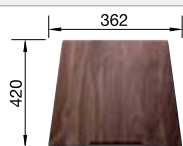

Accessoires en option

Planche à découper

223 074
€ 429,00 (€ 515,00)

Vide-sauce

219 649
€ 271,00 (€ 325,00)

Egouttoir en inox

223 067
€ 457,00 (€ 548,00)

BLANCO UNIT avec BLANCO CLARON 450-IF