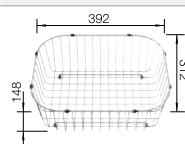

Accessoires en option

Panier à vaisselle inox

220573

€ 62,00 (€ 74,00)