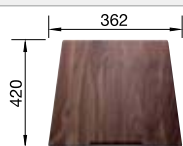

Planche à découper

223 074
€ 429,00 (€ 515,00)

Egouttoir en inox

223 067
€ 457,00 (€ 548,00)

Egouttoir pliable en inox

238 482
€ 138,00 (€ 166,00)

BLANCO UNIT avec BLANCO CLARON 340-IF Durinox

BLANCOCULINA-S II