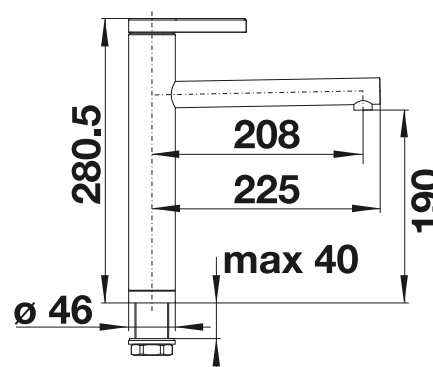

Schéma technique

Débit 11.5 l/min à 3 bar de pression

Livré avec :

- Bec orientable à 360°
- Percement de 35 mm nécessaire
- Cartouche à disques céramiques (HP D=35 mm 121 894)
- Flexibles de raccordement d'une longueur de 450 mm et écrou 3/8" pour un montage simple et sûr
- Régulateur de jet breveté réduisant nettement les dépôts de calcaire
- Plaque de renfort augmentant la stabilité de la robinetterie lors de l'encastrement dans les éviers en inox
- Certifié LGA
- Certifié DVGW

Accessoires en option

Filtre

128 434

€ 40,00 (€ 48,00)

Distributeur de savon

Distributeur de savon BLANCO
PIONA

voir page 363

Tirette

Tirette de vidage chromée

voir page 416