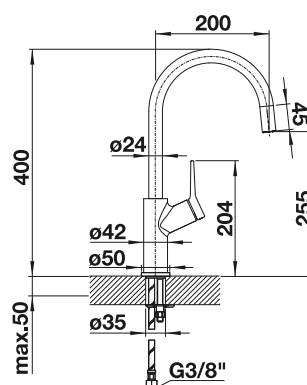

Schéma technique

Débit 11.85 l/min à 3 bar de pression