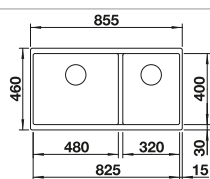

Veillez à commander séparément les raccords si combinaison de deux cuves individuelles.

Livré avec :	InFino à vidage manuel
Vidage compact avec deux bondes à panier Ø 90 mm inox InFino manuelles, griffes de fixation Siphon 137 158 inclus	Vidage compact avec bonde à panier Ø 90 mm inox InFino manuelle, griffes de fixation Siphon 137 158 inclus

Accessoires en option			BLANCO UNIT avec BLANCO SUBLINE-U	
Lot de 2 rails supérieurs 235 906 € 152,00 (€ 182,00)	Planche à découper en frêne compound 230 700 € 246,00 (€ 295,00)	Planche à découper en verre sécurit argenté 227 697 € 153,00 (€ 184,00)	BLANCO LINUS-S voir page 326	BLANCO FLEXON II Low 90/4 voir page 382