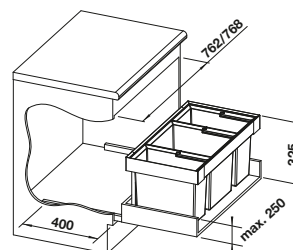

- Large choix de modèles pour tous les sous-meubles entre 50 à 90 cm à multiples tiroirs coulissants
- Diverses options de tri et rangement grâce aux nombreuses combinaisons de poubelles
- Stabilité et hygiène renforcées grâce au support des poubelles
- Installation simple sans marquage ni perçage préalable
- Design moderne avec aluminium haut de gamme
- Nettoyage facile
- Accessoires en option pour personnalisation du système

reddot award 2017
winner

sous-meuble mm	900	800
BLANCO FLEXON II Low	90/4	80/3
	521 475	525 221
Prix public indicatif HT (TTC)	€ 289,00 (€ 347,00)	€ 257,00 (€ 308,00)
Volume de seau	73 l	65 l