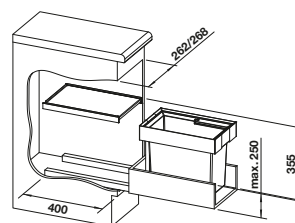

- Large choix de modèles pour tous les sous-meubles classiques à tiroir coulissant
- Diverses options de tri et rangement grâce aux nombreuses combinaisons de poubelles
- Stabilité et hygiène renforcées grâce au support des poubelles
- Installation simple sans marquage ni perçage préalable
- Le couvercle coulissant peut être utilisé comme espace de rangement pratique
- Design moderne avec aluminium haut de gamme
- Nettoyage facile
- Accessoires en option pour personnalisation du système

reddot award 2017
winner

sous-meuble mm	300	300
BLANCO FLEXON II	30/2	30/1
	521 467	521 542
Prix public indicatif HT (TTC)	€ 162,00 (€ 194,00)	€ 139,00 (€ 167,00)
Volume de seau	16 l	19 l