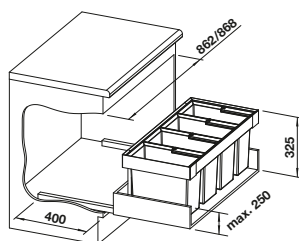

- Large choix de modèles pour tous les sous-meubles entre 50 à 90 cm à multiples tiroirs coulissants
- Diverses options de tri et rangement grâce aux nombreuses combinaisons de poubelles
- Stabilité et hygiène renforcées grâce au support des poubelles
- Installation simple sans marquage ni perçage préalable
- Design moderne avec aluminium haut de gamme
- Nettoyage facile
- Accessoires en option pour personnalisation du système

reddot award 2017
winner

sous-meuble mm	900	800
BLANCO FLEXON II Low	90/4	80/3
	521 475	525 221
Prix public indicatif HT (TTC)	€ 289,00 (€ 347,00)	€ 257,00 (€ 308,00)
Volume de seau	73 l	65 l

Livré avec :

Set pour installation dans un tiroir avec encadrement, seaux : 3 x 19 l et 1 x 16 l

Set pour installation dans un tiroir avec encadrement, seaux : 1 x 30 l, 1 x 19 l et 1 x 16 l

Conseils installation

- Un sous-meuble avec tiroir coulissant est nécessaire pour l'installation
- Encombrement hauteur 325 mm, profondeur 400 mm
- Prendre en compte la profondeur de la cuve de l'évier et de son système de vidage