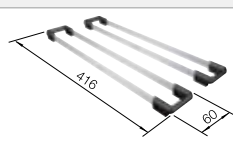

Accessoires en option

Planche à découper

223 074
€ 429,00 (€ 515,00)

Egouttoir en inox

223 067
€ 457,00 (€ 548,00)

Lot de 2 rails supérieurs

235 906
€ 152,00 (€ 182,00)

BLANCO UNIT avec BLANCO ZEROX 700-IF Durinox