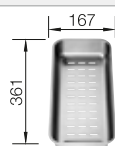

Vide-sauce multifonctions en inox

223 077

€ 109,00 (€ 131,00)