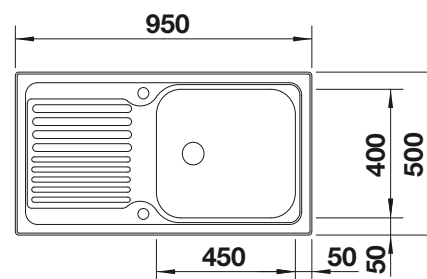

Livré avec :

Vidage compact avec bonde à panier Ø 90 mm inox automatique
Siphon 137 158 inclus

Schéma technique

Profondeur de la cuve : 190 mm

Éviers inox

600 mm

Accessoires en option

Planche à découper en bois