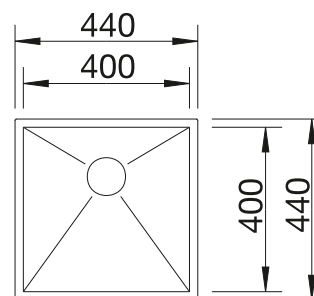

Profondeur de la cuve : 175 mm

Veillez à commander séparément les raccords si combinaison de deux cuves individuelles.

Accessoires en option

223 074
€ 429,00 (€ 515,00)

219 649
€ 271,00 (€ 325,00)

223 067
€ 457,00 (€ 548,00)

BLANCO UNIT avec BLANCO ZEROX 400-U

voir page 307

voir page 378