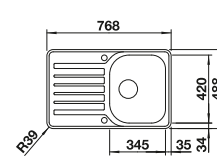

Livré avec :

vidage automatique

Vidage compact avec bonde à panier Ø 90 mm inox automatique
Siphon 137 158 inclus