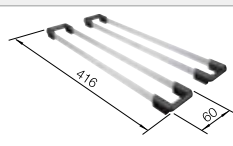

Accessoires en option

Planche à découper

223 074
€ 429,00 (€ 515,00)

Egouttoir en inox

223 067
€ 457,00 (€ 548,00)

Lot de 2 rails supérieurs

235 906
€ 152,00 (€ 182,00)

BLANCO UNIT avec BLANCO ZEROX 500-IF Durinox