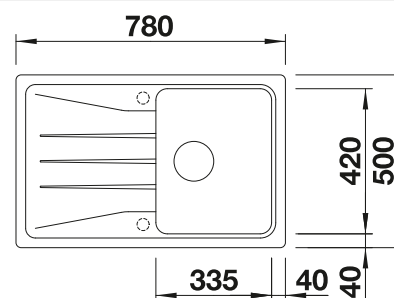

○ pré-perçage pour robinetterie
Profondeur de la cuve : 190 mm
Découpe : 760 x 480 - R15

Accessoires en option

Planche à découper en bois

218 313
€ 100,00 (€ 120,00)

Planche à découper en plastique
blanc

217 611
€ 126,00 (€ 151,00)

CapFlow

517 666
€ 47,00 (€ 56,00)

BLANCO UNIT avec BLANCO SONA 45 S

BLANCO KANO

voir page 338

BLANCO FLEXON II 45/2

voir page 380