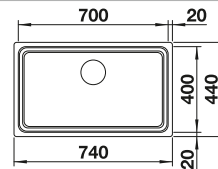

Livré avec : InFino à vidage manuel

Deux rails ETAGON en inox, vidage compact avec bonde à panier Ø 90 mm inox InFino manuelle
Siphon 137 158 inclus
En raison du positionnement du trop-plein, le montage du mitigeur BLANCO ELOSCOPE-F II est impossible sur ces modèles.