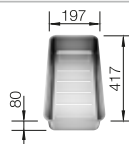

Accessoires en option

Planche à découper en verre sécurit argenté

227 697
€ 153,00 (€ 184,00)

Cuvette inox multifonctions

227 692
€ 113,00 (€ 136,00)

Panier multifonctions en inox

223 297
€ 148,00 (€ 178,00)