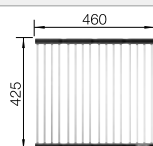

Profondeur de la cuve : 125 mm

Veillez à commander séparément les raccords si combinaison de deux cuves individuelles.

Accessoires en option

Egouttoir amovible en plastique

230 734

€ 70,00 (€ 84,00)

Egouttoir pliable en inox