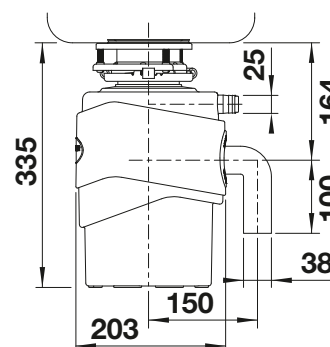

Schéma technique

Sortie d'évier 90 mm requise, Poids du produit: 10,6 kg, Cordon d'alimentation non détachable de 90 cm, Bouton de réinitialisation en bas du broyeur (veillez à le rendre accessible)

Livré avec :

- Baffle
- Bouchon et clapet grille pour fermer l'évacuation
- Interrupteur pneumatique avec cache chromé et PVD steel
- Tuyau de raccordement lave-vaisselle ou trop-plein
- Raccord trop-plein pour éviers BLANCO
- Clé pour montage

Accessoires en option