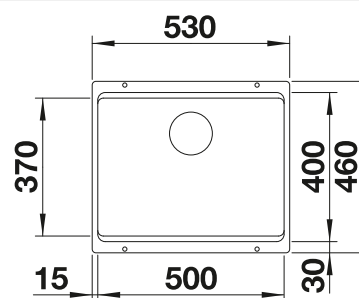

Profondeur de la cuve : 200 mm

Rayon d'angle : 20 mm

Remarque : Les éléments du système de vidage doivent être commandés séparément.

Accessoires en option

Planche à découper en frêne compound

230 700
€ 246,00 (€ 295,00)

Egouttoir amovible en plastique

230 734
€ 70,00 (€ 84,00)

Planche à découper en verre sécurit argenté

227 697
€ 153,00 (€ 184,00)

BLANCO UNIT avec BLANCO ETAGON 500-U pour module couleur

BLANCO ALTA-S II

voir page 314

BLANCO SELECT II 60/3 Orga

voir page 375