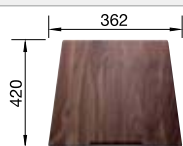

Vidage compact avec bonde à panier Ø 90 mm inox InFino manuelle, griffes de fixation
Siphon 137 158 inclus

Profondeur de la cuve : 185 mm

Accessoires en option

Planche à découper

223 074
€ 429,00 (€ 515,00)