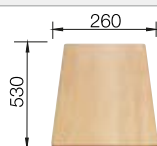

Profondeur de la cuve : 200 mm

Accessoires en option

Planche à découper en bois

218 313
€ 100,00 (€ 120,00)

Planche à découper en plastique blanc

217 611
€ 126,00 (€ 151,00)

Égouttoir 2-en-1

527 644
€ 89,00 (€ 107,00)