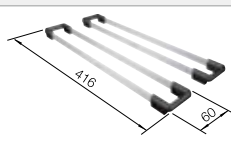

Accessoires en option

Planche à découper en frêne
compound

230 700
€ 246,00 (€ 295,00)

Lot de 2 rails supérieurs

235 906
€ 152,00 (€ 182,00)

Vide-sauce d'angle noir

235 866
€ 70,00 (€ 84,00)

BLANCO UNIT avec BLANCO PLEON 8