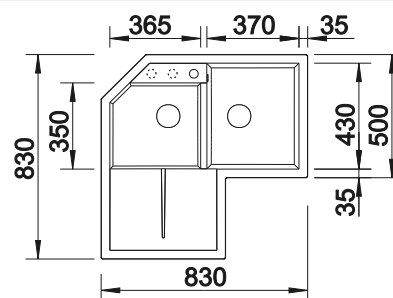

○ pré-perçage pour robinetterie

Profondeur de la cuve : 190/130 mm

Découpe suivant gabarit disponible sur notre site www.blanco.fr.

Accessoires en option

Planche à découper en bois

218 313
€ 100,00 (€ 120,00)

Planche à découper en plastique blanc

217 611
€ 126,00 (€ 151,00)

Vide-sauce d'angle noir

235 866
€ 70,00 (€ 84,00)

BLANCO UNIT avec BLANCO METRA 9 E

BLANCO LINUS-S

voir page 326

BLANCO SOLON-IF

voir page 388