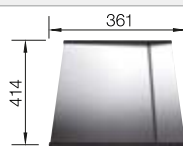

Egouttoir en inox

223 067
€ 457,00 (€ 548,00)