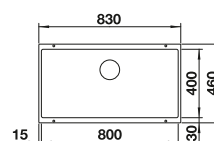

Veillez à commander séparément les raccords si combinaison de deux cuves individuelles.

Livré avec :	InFino à vidage manuel
Vidage compact avec deux bondes à panier Ø 90 mm inox InFino manuelles, griffes de fixation Siphon 137 158 inclus	Vidage compact avec bonde à panier Ø 90 mm inox InFino manuelle, griffes de fixation Siphon 137 158 inclus

Accessoires en option			BLANCO UNIT avec BLANCO SUBLINE-U	
Lot de 2 rails supérieurs 235 906 € 152,00 (€ 182,00)	Planche à découper en frêne compound 230 700 € 246,00 (€ 295,00)	Planche à découper en verre sécurit argenté 227 697 € 153,00 (€ 184,00)	BLANCO LINUS-S voir page 326	BLANCO FLEXON II Low 90/4 voir page 382