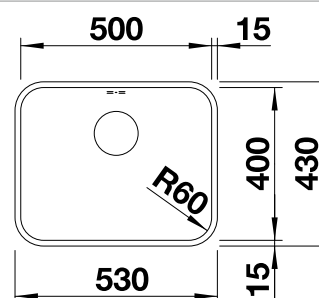

Profondeur de la cuve : 175 mm

Veillez à commander séparément les raccords si combinaison de deux cuves individuelles.

Accessoires en option

Lot de 2 rails supérieurs

235 906
€ 152,00 (€ 182,00)

Panier à vaisselle en inox

514 238
€ 59,00 (€ 71,00)

Egouttoir amovible en plastique

230 734
€ 70,00 (€ 84,00)

BLANCO UNIT avec BLANCO SUPRA 500-U

BLANCO MIDA-S

voir page 339

BLANCO BOTTON Pro 60/3
Automatique

voir page 385