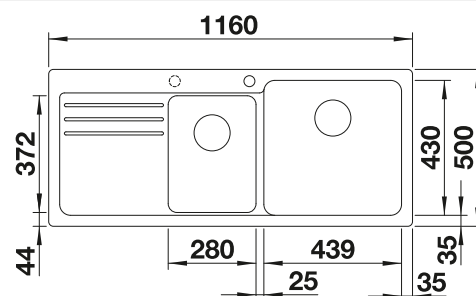

○ pré-perçage pour robinetterie
Profondeur de la cuve : 200/200 mm
Découpe : 1140 x 480 - R15

Accessoires en option

Planche à découper en bois

218 313
€ 100,00 (€ 120,00)

Planche à découper en plastique
blanc

217 611
€ 126,00 (€ 151,00)

BLANCO UNIT avec BLANCO NAYA 8 S

BLANCO KANO-S

voir page 337

BLANCO BOTTON II 30/2

voir page 387