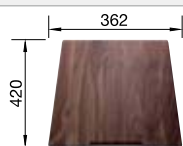

Profondeur de la cuve : 190 mm

Veillez à commander séparément les raccords si combinaison de deux cuves individuelles.

Accessoires en option

Planche à découper

223 074
€ 429,00 (€ 515,00)

Vide-sauce

219 649
€ 271,00 (€ 325,00)