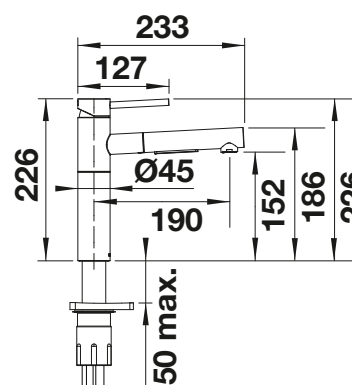

Schéma technique

Débit 7.9 l/min à 3 bar de pression

Livré avec :

- Bec pivotant à 140° pour un plus grand rayon d'action
- Percement de Ø 35 mm nécessaire
- Cartouche à disques céramique
- Pose facile et rapide du mitigeur grâce au système professionnel BLANCOlock
- Flexibles de raccordement, 700 mm et écrou 3/8 pour un montage simple et sûr
- Régulateur de jet breveté réduisant nettement les dépôts de calcaire
- Plaque de renfort augmentant la stabilité de la robinetterie lors de l'encastrement dans les éviers en inox
- Équipé de série d'un clapet anti-retour, qui le protège contre les reflux, conformément à la norme EN 1717
- Certifié LGA
- Certification DVGW en cours

Robinetteries

Accessoires en option

Filtre

128 434

€ 40,00 (€ 48,00)

Guide pour flexibles de douche

511 920

€ 32,00 (€ 38,00)

Distributeur de savon

BLANCO LATO

voir page 364