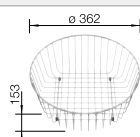

Panier à vaisselle

220574
€ 61,00 (€ 73,00)