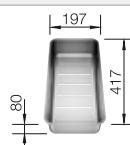

Cuvette inox multifonctions

Cuvette multifonctions amovible (227 692), vidage compact avec bonde à panier Ø 90 mm inox InFino automatique

Siphon 137 158 inclus