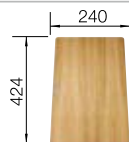

Accessoires en option

Lot de 2 rails supérieurs

235 906
€ 152,00 (€ 182,00)

Planche à découper en frêne compound

230 700
€ 246,00 (€ 295,00)

Planche à découper en verre sécurit argenté

227 697
€ 153,00 (€ 184,00)