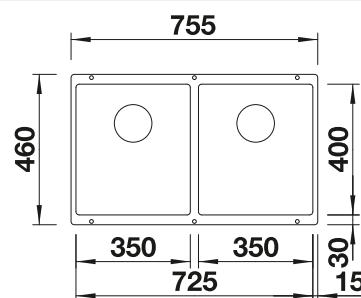

Profondeur de la cuve : 200/200 mm
Rayon d'angle : 10 mm

Remarque : Les éléments du système de vidage doivent être commandés séparément.

Accessoires en option

Lot de 2 rails supérieurs

235 906
€ 152,00 (€ 182,00)

Planche à découper en frêne compound

230 700
€ 246,00 (€ 295,00)

Planche à découper en verre sécurit argenté

227 697
€ 153,00 (€ 184,00)

BLANCO UNIT avec BLANCO SUBLINE 350/350-U pour module couleur

BLANCO LINUS-S

voir page 325

BLANCO FLEXON II Low 80/3

voir page 382