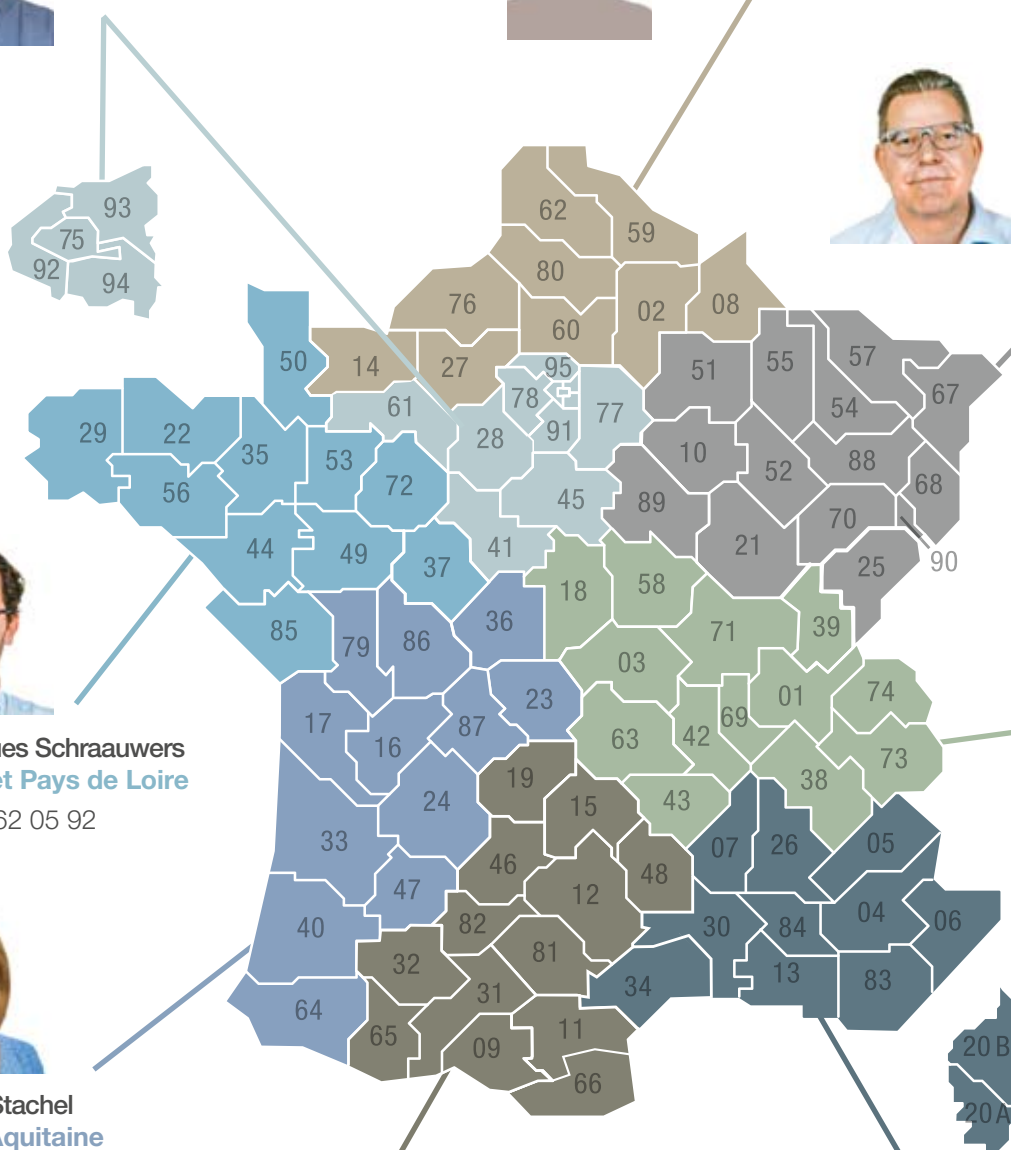

BLANCO, VOTRE ÉQUIPE COMMERCIALE EXTERNE

Une force de vente proche de vous.

Alexandre Pinto
Île-de-France
Tél : 06 12 61 70 45

N.C
Hauts-de-France et Normandie
Tél : 06 80 85 37 78

Gilbert Gouyon
Grand Est
Tél : 06 15 49 13 12

Stéphanie Stachel
Nouvelle-Aquitaine
Tél : 06 80 66 15 51