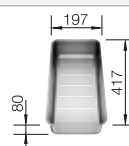

Accessoires en option

Planche à découper en frêne compound

230 700
€ 246,00 (€ 295,00)

Cuvette inox multifonctions

227 692
€ 113,00 (€ 136,00)

Egouttoir amovible en plastique

230 734
€ 70,00 (€ 84,00)

BLANCO UNIT avec BLANCO ANDANO 450-IF