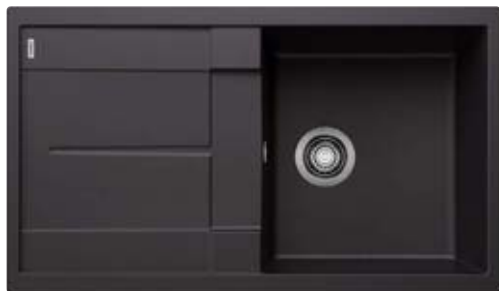

voir page 329

BLANCO SELECT II 50/2

voir page 378

BLANCO METRA 5 S

SILGRANIT

- Design jeune et rectiligne
- Grande cuve offrant de l'espace pour y faire la vaisselle
- Égouttoir réversible fonctionnel
- Bord plat esthétique
- Egalement disponible en version encastrement à fleur
- Siphon inclus