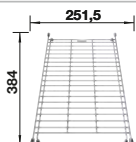

Planche à découper en bois

225 362
€ 106,00 (€ 127,00)

Grille suspendue

234 795
€ 134,00 (€ 161,00)

Planche à découper en plastique
blanc

210 521
€ 126,00 (€ 151,00)

BLANCO UNIT avec BLANCO NAYA 45

BLANCO KANO