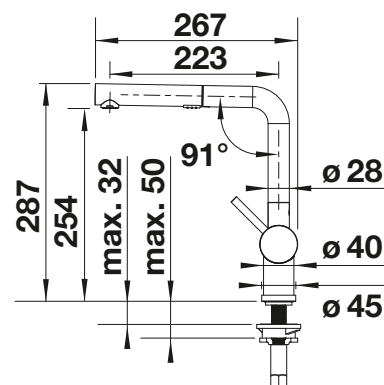

Schéma technique

Débit 8.34 l/min à 3 bar de pression

Livré avec :

- Bec orientable à 140° avec douchette amovible
- Percement Ø 35 mm nécessaire
- Cartouche à disques céramiques (HP D=35 mm 121 894)
- Flexibles de raccordement d'une longueur de 450 mm et écrou 3/8" pour un montage simple et sûr
- Régulateur de jet breveté réduisant nettement les dépôts de calcaire
- Plaque de renfort augmentant la stabilité de la robinetterie lors de l'encastrement dans les éviers en inox
- Equipé de série d'un clapet anti-retour, donc intrinsèquement sûr en matière de retours d'eau suivant la norme EN 1717
- Certifié LGA
- Certifié DVGW

Robinetteries

Accessoires en option

Filtre

128 434

€ 40,00 (€ 48,00)

Guide pour flexibles de douchette

511 920

€ 32,00 (€ 38,00)

Distributeur de savon

BLANCO LATO

voir page 364