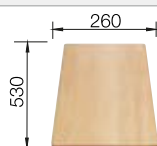

Planche à découper en bois

218 313
€ 100,00 (€ 120,00)