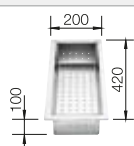

Vide-sauce

219 649
€ 271,00 (€ 325,00)