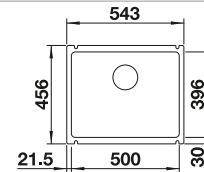

Livré avec :	InFino à vidage manuel
Rayon d'angle : 15 mm Épaisseur minimale du plan de travail : 25 mm	Vidage compact avec deux bondes à panier inox InFino manuelles Ø 90 mm pour la grande cuve et Ø 40 mm pour l'autre cuve, set de fixation (étanchéité vous incombant) siphon 137 158 inclus
	Vidage compact avec bonde à panier Ø 90 mm inox InFino manuelle, set de fixation (étanchéité vous incombant) Siphon 137 158 inclus

Accessoires en option			BLANCO UNIT avec BLANCO SUBLINE-U	
Planche à découper en hêtre massif 514 544 € 125,00 (€ 150,00)	Cuvette multi-fonctions en inox 514 542 € 327,00 (€ 392,00)	Egouttoir amovible en plastique 230 734 € 70,00 (€ 84,00)	BLANCO LINUS-S voir page 325	BLANCO SOLON-IF voir page 388