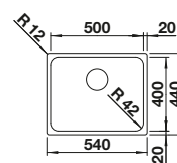

Un ruban d'étanchéité est nécessaire lors de l'installation d'un mitigeur, d'une commande de vidage ou d'un distributeur de savon sur les plans de travail stratifiés.

Veillez à commander séparément les raccords si combinaison de deux cuves individuelles.

Livré avec :	InFino à vidage manuel
Vidage compact avec deux bondes à panier Ø 90 mm inox InFino manuelles Siphon 137 158 inclus	Vidage compact avec deux bondes à panier Ø 90 mm inox InFino manuelles Siphon 137 158 inclus
Vidage compact avec bonde à panier Ø 90 mm inox InFino manuelle Siphon 137 158 inclus