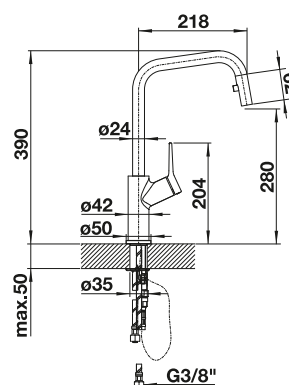

Schéma technique

Débit 9.14 l/min à 3 bar de pression