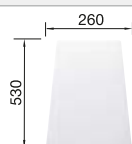

Planche à découper en plastique
blanc

217 611
€ 126,00 (€ 151,00)