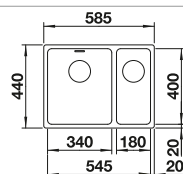

Veillez à commander séparément les raccords si combinaison de deux cuves individuelles.

Livré avec :	InFino à vidage manuel		
Vidage compact avec deux bondes à panier Ø 90 mm inox InFino manuelles, griffes de fixation Siphon 137 158 inclus	Vidage compact avec deux bondes à panier Ø 90 mm inox InFino manuelles, griffes de fixation Siphon 137 158 inclus	Vidage compact avec bonde à panier Ø 90 mm inox InFino manuelle, griffes de fixation Siphon 137 158 inclus