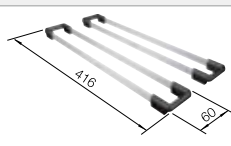

Lot de 2 rails supérieurs

235 906
€ 152,00 (€ 182,00)