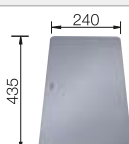

Veillez à commander séparément les raccords si combinaison de deux cuves individuelles.

Accessoires en option

Planche à découper en frêne compound

230 700

€ 246,00 (€ 295,00)

Planche à découper en verre sécurit argenté