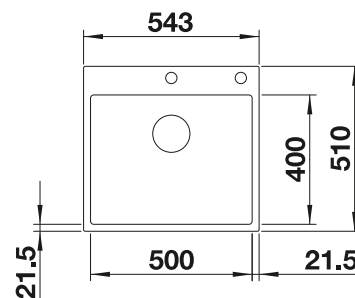

Profondeur de la cuve : 190 mm

Découpe : 532 x 499 - R10

Accessoires en option

Lot de 2 rails supérieurs

235 906

€ 152,00 (€ 182,00)

Planche à découper en frêne
compound

230 700

€ 246,00 (€ 295,00)

Vide-sauce multifonctions en
inox

227 689

€ 131,00 (€ 157,00)

BLANCO UNIT avec BLANCO SUBLINE 500-IF/A SteelFrame

BLANCO SONEA-S Flexo

voir page 311

BLANCO SELECT II XL 60/3
Orga

voir page 375