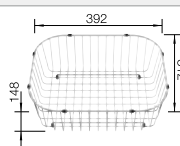

Panier à vaisselle inox

220573
€ 62,00 (€ 74,00)