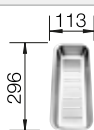

Vide-sauce inox

Planche à découper coulissante en verre securit (234 047), cuvette inox perforée (224 789), vidage compact avec bonde à panier Ø 90 mm inox InFino automatique pour la cuve principale et Ø 40 mm inox InFino manuelle non verrouillable pour le vide-sauce
Siphon 137 158 inclus