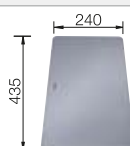

Accessoires en option

Planche à découper en frêne compound

230 700
€ 246,00 (€ 295,00)

Egouttoir amovible en plastique

230 734
€ 70,00 (€ 84,00)

Planche à découper en verre sécurit argenté

227 697
€ 153,00 (€ 184,00)