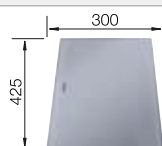

Accessoires en option

Planche à découper en verre sécurit argenté

230 970
€ 225,00 (€ 270,00)