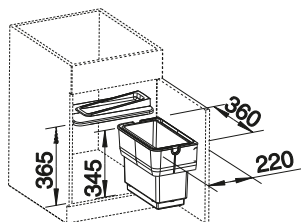

- Système compact pour une installation directe sur la porte du meuble
- Un modèle pour les sous-meubles de 45cm, 50cm et 60cm
- Seau d'une contenance de 14 litres, se retire facilement par le haut
- S'ouvre facilement, en même temps que la porte du meuble
- Couvercle avec dépose pratique pour objets légers (éponges)
- Poids maximum 10 kg

sous-meuble mm	450
BLANCO SINGOLO	
	512880
Prix public indicatif HT (TTC)	€ 71,00 (€ 85,00)
Volume de seau	14 l