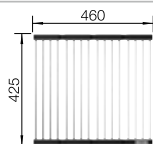

Egouttoir pliable en inox

238482
€ 138,00 (€ 166,00)