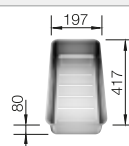

Cuvette inox multifonctions

227 692
€ 113,00 (€ 136,00)