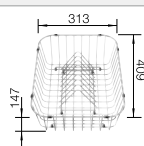

Panier à vaisselle

507 829

€ 182,00 (€ 218,00)