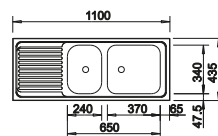

Livré avec :

Garniture de vidage double à bouchon et trop-plein Ø 40 mm, siphon à culot démontable avec 1 prise machine à laver

Informations d'installation:

Découpe : 1082 x 417 mm