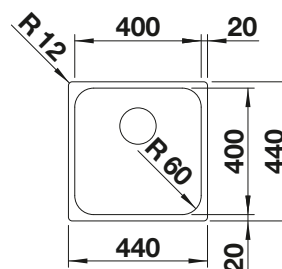

Profondeur de la cuve : 175 mm

Découpe suivant gabarit disponible sur notre site www.blanco.com/fr
En raison du positionnement du trop-plein, le montage du mitigeur BLANCO ELOSCOPE-F II est impossible sur ces modèles.

Accessoires en option

Lot de 2 rails supérieurs

235 906
€ 152,00 (€ 182,00)

Panier à vaisselle en inox

514 238
€ 59,00 (€ 71,00)

Egouttoir amovible en plastique

230 734
€ 70,00 (€ 84,00)

BLANCO UNIT avec BLANCO SUPRA 400-IF R12

BLANCO MIDA-S

voir page 339

BLANCO SOLON-IF

voir page 388