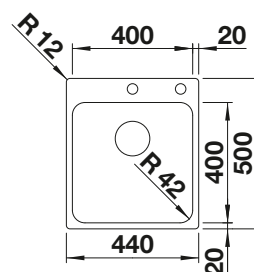

Profondeur de la cuve : 185 mm

Percement supplémentaire possible. Ce percement doit être effectué par un professionnel.