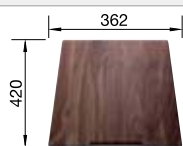

Vidage compact avec bonde à panier Ø 90 mm inox InFino manuelle, griffes de fixation
Siphon 137 158 inclus

Profondeur de la cuve : 175 mm

Accessoires en option

Planche à découper

223 074
€ 429,00 (€ 515,00)