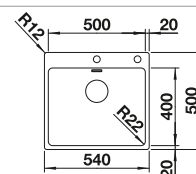

Livré avec :	InFino avec commande de vidage auto
Percement supplémentaire possible. Ce percement doit être effectué par un professionnel.	Vidage compact avec deux bondes à panier Ø 90 mm inox InFino, automatique et BLANCO PushControl pour la grande cuve, manuelle pour l'autre cuve Siphon 137 158 inclus