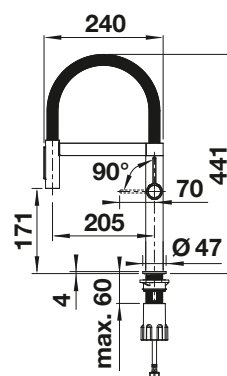

Schéma technique

Débit 8.3 l/min à 3 bar de pression

Livré avec :

- Prêt à raccorder au réseau 230 V
- Batterie de secours et batteries incluses
- Bec pivotant à 180° pour un plus grand rayon d'action
- Percement Ø 35mm nécessaire
- Avec cartouche électronique et boîtier à valve
- Pose facile et rapide du mitigeur grâce au système professionnel BLANCO Lock
- Flexible de douchette à gaine métallique
- Flexibles de raccordement d'une longueur de 700mm et écrou 3/8 pour un montage simple et sûr
- Plaque de renfort augmentant la stabilité de la robinetterie lors de l'encastrement dans les éviers en inox
- Équipé de série d'un clapet anti-retour, qui le protège contre les reflux, conformément à la norme EN 1717
- Certification LGA en cours
- Certification DVGW en cours

Accessoires en option

Filter

128 434

€ 40,00 (€ 48,00)

Distributeur de savon

BLANCO LATO

voir page 364