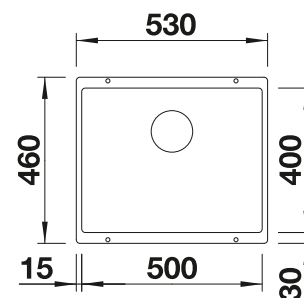

Profondeur de la cuve : 190 mm
Rayon d'angle : 10 mm

Remarque : Les éléments du système de vidage doivent être commandés séparément.
Remarque : Veuillez à commander séparément les raccords si combinaison de deux cuves individuelles.

Accessoires en option

Planche à découper en frêne compound

230 700
€ 246,00 (€ 295,00)

Lot de 2 rails supérieurs

235 906
€ 152,00 (€ 182,00)

Vide-sauce multifonctions en inox

227 689
€ 131,00 (€ 157,00)

BLANCO UNIT avec BLANCO SUBLINE 500-U pour module couleur

BLANCO LINUS-S

voir page 325

BLANCO FLEXON II 60/3

voir page 379