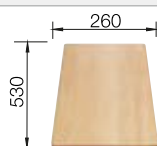

Planche à découper en bois

218 313
€ 100,00 (€ 120,00)

Planche à découper en plastique
blanc

217 611
€ 126,00 (€ 151,00)

Panier multifonctions en inox

223 297
€ 148,00 (€ 178,00)

BLANCO UNIT avec BLANCO SONA XL 6 S