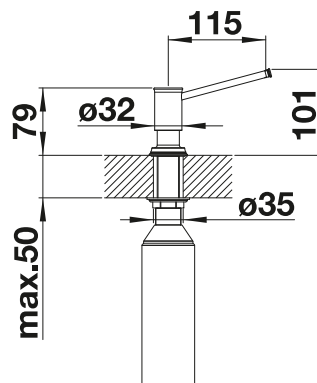

Schéma technique

Perçement de Ø 35 mm nécessaire
Contenance : 500 ml