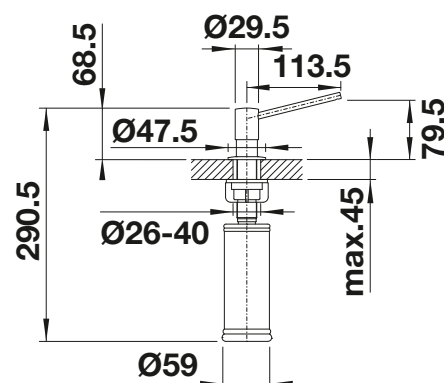

Schéma technique

Percement de Ø 35mm nécessaire
Contenance : 300ml