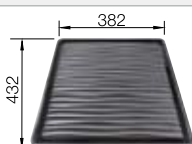

Egouttoir amovible en plastique

230734
€ 70,00 (€ 84,00)