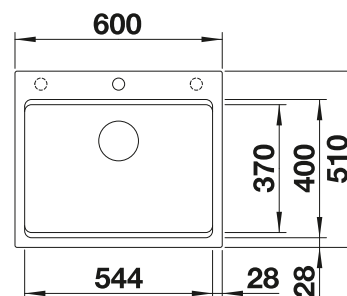

○ pré-perçage pour robinetterie

Profondeur de la cuve : 220 mm

* Au besoin, prévoir une découpe des joues du meuble

Accessoires en option

Planche à découper en frêne
compound

230 700

€ 246,00 (€ 295,00)

Egouttoir amovible en plastique

230 734

€ 70,00 (€ 84,00)

BLANCO UNIT avec BLANCO ETAGON 6

BLANCO LINEE-S

voir page 307

BLANCO SELECT II XL 60/3

voir page 376