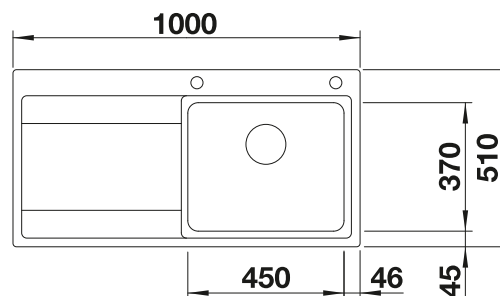

Profondeur de la cuve : 195 mm

Découpe : 980 x 490 - R15

Éviers inox

500 mm

Accessoires en option

Planche à découper en verre sécurit argenté

230 970
€ 225,00 (€ 270,00)

Cuvette vide-sauce en inox

231 396
€ 184,00 (€ 221,00)

Egouttoir pliable en inox

238 483
€ 138,00 (€ 166,00)

BLANCO UNIT avec BLANCO DIVON II 5 S-IF

BLANCO LINEE-S

voir page 307

BLANCO SELECT II 50/2

voir page 378