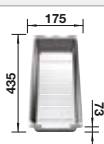

Vide-sauce multifonctions en inox

227 689

€ 131,00 (€ 157,00)