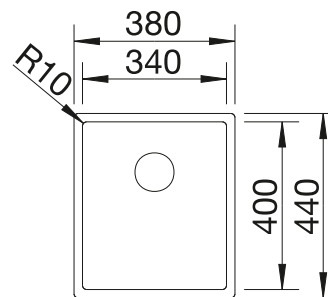

Profondeur de la cuve : 190 mm

Un ruban d'étanchéité est nécessaire lors de l'installation d'un mitigeur, d'une commande de vidage ou d'un distributeur de savon sur les plans de travail stratifiés.

Accessoires en option

Planche à découper en verre blanc

225 333
€ 332,00 (€ 398,00)

Vide-sauce

219 649
€ 271,00 (€ 325,00)

Egouttoir pliable en inox

238 482
€ 138,00 (€ 166,00)

BLANCO UNIT avec BLANCO CLARON 340-IF

BLANCOCULINA-S II

voir page 304

BLANCO SOLON-IF

voir page 388