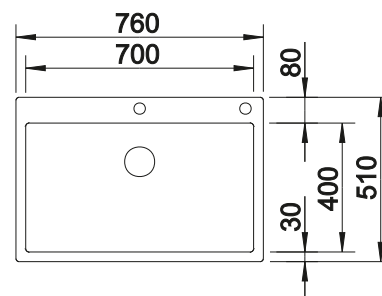

Profondeur de la cuve : 190 mm

Accessoires en option

223 074
€ 429,00 (€ 515,00)

223 067
€ 457,00 (€ 548,00)

223 297
€ 148,00 (€ 178,00)

BLANCO UNIT avec BLANCO CLARON 700-IF/A Durinox

voir page 303

voir page 388