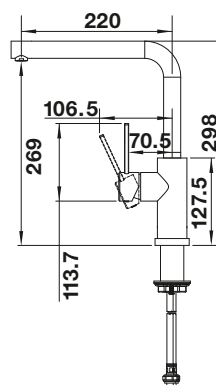

Schéma technique

Débit 10.5 l/min à 3 bar de pression

Livré avec :

- Bec orientable à 360°
- Percement Ø 35 mm nécessaire
- Cartouche à disques céramiques (HP D=35 mm 121 894)
- Flexibles de raccordement d'une longueur de 985 mm et écrou 3/8" pour un montage simple et sûr
- Régulateur de jet breveté réduisant nettement les dépôts de calcaire
- Plaque de renfort augmentant la stabilité de la robinetterie lors de l'encastrement dans les éviers en inox
- Certifié LGA
- Certifié DVGW

Accessoires en option

Filtre

128 434

€ 40,00 (€ 48,00)

Distributeur de savon

Distributeur de savon BLANCO
PIONA

voir page 363