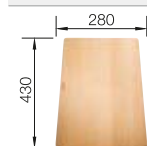

Accessoires en option

Planche à découper en hêtre massif

514544
€ 125,00 (€ 150,00)

Cuvette multi-fonctions en inox

514542
€ 327,00 (€ 392,00)

Egouttoir amovible en plastique

230734
€ 70,00 (€ 84,00)

BLANCO UNIT avec BLANCO SUBLINE-U