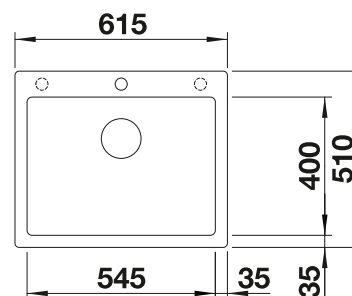

○ pré-perçage pour robinetterie

Profondeur de la cuve : 220 mm

La planche à découper en frêne en option ne peut être placée sur le bord de la cuve que si le diamètre du mitigeur est inférieur à 48 mm

Accessoires en option

Planche à découper en frêne compound

230 700
€ 246,00 (€ 295,00)

Lot de 2 rails supérieurs

235 906
€ 152,00 (€ 182,00)

Egouttoir pliable en inox

238 482
€ 138,00 (€ 166,00)

BLANCO UNIT avec BLANCO PLEON 6

BLANCO LINUS-S

voir page 326

BLANCO SELECT II 60/3

voir page 376