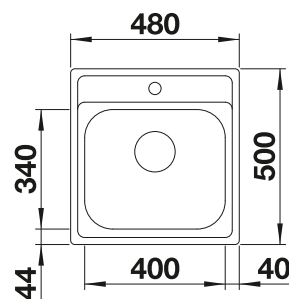

Profondeur de la cuve : 158 mm
Découpe : 462 x 482 - R15

Accessoires en option

Planche à découper en bois

218 313
€ 100,00 (€ 120,00)

Planche à découper en plastique
blanc

217 611
€ 126,00 (€ 151,00)

BLANCO UNIT avec BLANCODANA 45