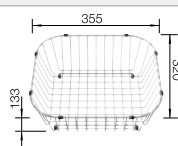

Panier à vaisselle en inox

514238
€ 59,00 (€ 71,00)