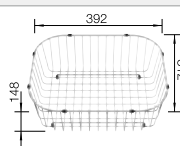

218 313
€ 100,00 (€ 120,00)

Planche à découper en plastique blanc

217 611
€ 126,00 (€ 151,00)

Panier à vaisselle inox

220 573
€ 62,00 (€ 74,00)

BLANCO UNIT avec BLANCO TIPO XL 6 S

BLANCO KANO

voir page 338