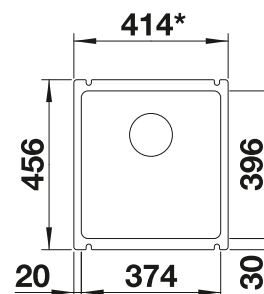

Profondeur de la cuve : 185 mm

Information : Epaisseur minimale du plan de travail : 25 mm

Cuves
céramique

450 mm

Accessoires en option

Planche à découper en hêtre massif

514544

€ 125,00 (€ 150,00)

Egouttoir amovible en plastique

230734

€ 70,00 (€ 84,00)

BLANCO UNIT avec BLANCO SUBLINE 375-U

BLANCO LINUS-S

voir page 325

BLANCO BOTTON Pro 45/2
Automatique

voir page 385