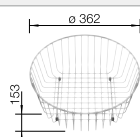

Schéma technique

Profondeur de la cuve : 175/35 mm

Découpe suivant gabarit disponible sur notre site www.blanco.com/fr.

Éviers inox

600 mm

Accessoires en option

Plaque à découper en bois

218421
€ 97,00 (€ 116,00)