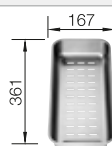

Vide-sauce multifonctions en inox

223 077
€ 109,00 (€ 131,00)