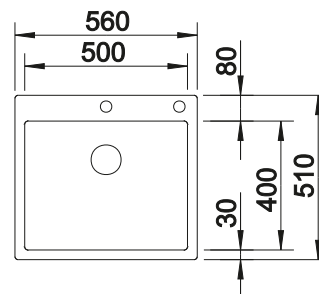

Profondeur de la cuve : 190 mm

Accessoires en option

223 074
€ 429,00 (€ 515,00)

223 067
€ 457,00 (€ 548,00)

223 297
€ 148,00 (€ 178,00)

BLANCO UNIT avec BLANCO CLARON 500-IF/A Durinox

voir page 303

voir page 388