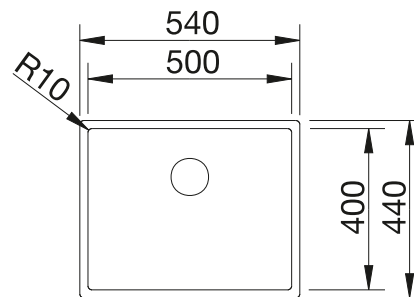

Profondeur de la cuve : 190 mm

Accessoires en option

223 074
€ 429,00 (€ 515,00)

223 067
€ 457,00 (€ 548,00)

223 297
€ 148,00 (€ 178,00)

BLANCO UNIT avec BLANCO CLARON 500-IF Dark Steel