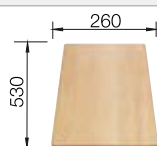

Accessoires en option

Planche à découper en bois

218 313
€ 100,00 (€ 120,00)

Planche à découper en plastique blanc

217 611
€ 126,00 (€ 151,00)

Panier multifonctions en inox

223 297
€ 148,00 (€ 178,00)

BLANCO UNIT avec BLANCO SONA 8 S