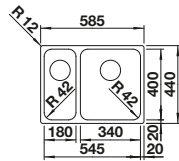

Veillez à commander séparément les raccords si combinaison de deux cuves individuelles.

Livré avec :	InFino à vidage manuel	
Vidage compact avec deux bondes à panier Ø 90 mm inox InFino manuelles Siphon 137 158 inclus	Vidage compact avec deux bondes à panier Ø 90 mm inox InFino manuelles Siphon 137 158 inclus	Vidage compact avec bonde à panier Ø 90 mm inox InFino manuelle Siphon 137 158 inclus