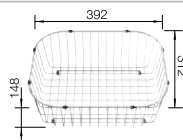

Schéma technique

Profondeur de la cuve : 165/40 mm

Éviers inox

500 mm

Accessoires en option

Panier à vaisselle inox

220573

€ 62,00 (€ 74,00)