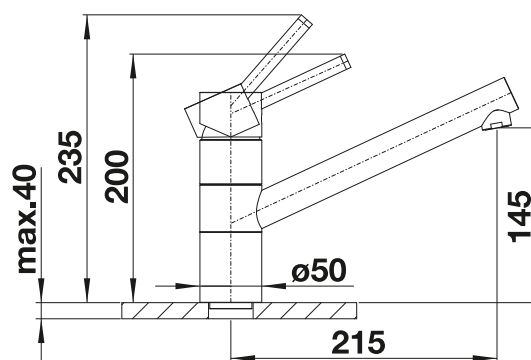

Schéma technique

Débit 14.7 l/min à 3 bar de pression

Livré avec :

- Bec orientable à 360°
- Percement de 35 mm nécessaire
- Cartouche à disques céramique (HP D=40 mm 121 895)
- Flexibles de raccordement d'une longueur de 750 mm et écrou 3/8" pour un montage simple et sûr
- Régulateur de jet/cascade breveté réduisant nettement les dépôts de calcaire
- Plaque de renfort augmentant la stabilité de la robinetterie pour éviers en acier inox
- Certifié LGA
- Certifié DVGW

Accessoires en option

Filter

128434
€ 40,00 (€ 48,00)

Set de 2 x régulateurs de jet HP

521746
€ 34,00 (€ 41,00)

Distributeur de savon

BLANCO LATO

voir page 364