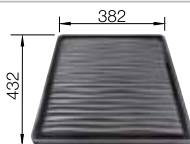

Accessoires en option

Planche à découper en bambou

239 449
€ 58,00 (€ 70,00)

Panier à vaisselle en inox

514 238
€ 59,00 (€ 71,00)

Egouttoir amovible en plastique

230 734
€ 70,00 (€ 84,00)

BLANCO UNIT avec BLANCO SOLIS 340-IF