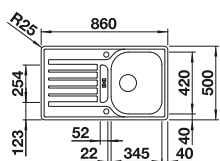

Livré avec :

vidage automatique

Vidage compact avec bonde à panier Ø 90 mm inox automatique
Siphon 137 158 inclus