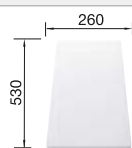

Accessoires en option

Planche à découper en bois

218 313
€ 100,00 (€ 120,00)

Planche à découper en plastique blanc

217 611
€ 126,00 (€ 151,00)

Vide-sauce d'angle noir

235 866
€ 70,00 (€ 84,00)

BLANCO UNIT avec BLANCO METRA 45 S Compact