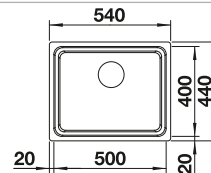

Livré avec : InFino à vidage manuel

Deux rails ETAGON en inox, vidage compact avec bonde à panier Ø 90 mm inox InFino manuelle
Siphon 137 158 inclus
En raison du positionnement du trop-plein, le montage du mitigeur BLANCO ELOSCOPE-F II est impossible sur ces modèles.