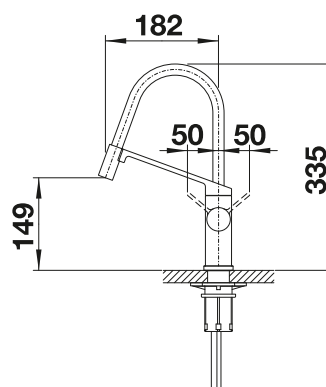

Schéma technique

Débit 8.8 l/min à 3 bar de pression

Livré avec :

- Mitigeur avec ses quatre gaines interchangeables : kiwi, orange, lemon et lava grey (coloris pré-monté)
- Col de cygne orientable à 360°
- Percement Ø 35 mm nécessaire
- Cartouche à disques céramiques (HP D=25 mm 117 849)
- Flexibles de raccordement d'une longueur de 450 mm et écrou 3/8" pour un montage simple et sûr
- Régulateur de jet breveté réduisant nettement les dépôts de calcaire
- Plaque de renfort augmentant la stabilité de la robinetterie lors de l'encastrement dans les éviers en inox

Accessoires en option

Filtre

128434

€ 40,00 (€ 48,00)

Distributeur de savon

BLANCO TORRE Distributeur de savon

voir page 365