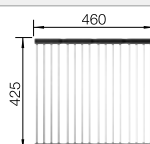

Egouttoir pliable en inox

238 482
€ 138,00 (€ 166,00)