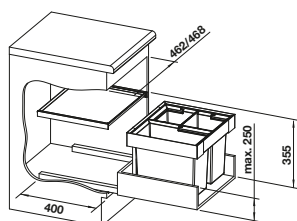

- Large choix de modèles pour tous les sous-meubles classiques à tiroir coulissant
- Diverses options de tri et rangement grâce aux nombreuses combinaisons de poubelles
- Stabilité et hygiène renforcées grâce au support des poubelles
- Installation simple sans marquage ni perçage préalable
- Le couvercle coulissant peut être utilisé comme espace de rangement pratique
- Design moderne avec aluminium haut de gamme
- Nettoyage facile
- Accessoires en option pour personnalisation du système

reddot award 2017
winner

sous-meuble mm	500	500	450
BLANCO FLEXON II	50/3	50/2	45/2
	521 470	521 469	521 468
Prix public indicatif HT (TTC)	€ 229,00 (€ 275,00)	€ 208,00 (€ 250,00)	€ 191,00 (€ 229,00)

Volume de seau	35 l	38 l	32 l

Livré avec :

Set pour installation dans un tiroir avec encadrement, seaux : 1 x 19 l et 2 x 8 l, couvercle de seau 1 x 8 l

Set pour installation dans un tiroir avec encadrement, seaux : 2 x 19 l

Set pour installation dans un tiroir avec encadrement, seaux : 2 x 16 l

Conseils installation

- Un sous-meuble avec tiroir coulissant est nécessaire pour l'installation
- Encombrement hauteur 355 mm, profondeur 400 mm
- Prendre en compte la profondeur de la cuve de l'évier et de son système de vidage