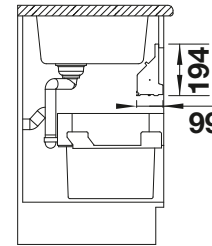

- Pour un évier et un sous-meuble propre et organisé
- Ce rangement à placer dans la partie haute du meuble sous évier offre de la place pour ranger des ustensiles comme les éponges ou les sacs poubelle
- Accès rapide et ergonomique au matériel stocké à portée de main
- Compatible avec les systèmes de tri pour sous-meubles des gammes SELECT II et FLEXON II
- Pour des sous-meubles de 60 cm avec portes battantes (modèle H) ou façades coulissantes (modèle P)

Façades coulissantes

Portes battantes

sous-meuble mm	600	600
BLANCO Orga Shelf 60	H	P
	527 459	527 458
Prix public indicatif HT (TTC)	€ 112,00 (€ 134,00)	€ 112,00 (€ 134,00)