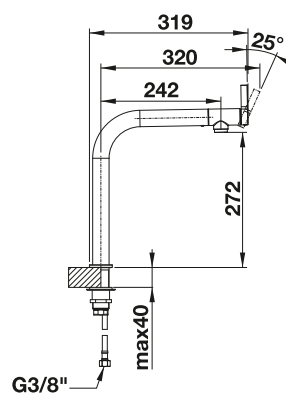

Schéma technique

Débit 9.1 l/min à 3 bar de pression

Livré avec :

- Bec orientable à 200°
- Percement de Ø 35 mm nécessaire
- Cartouche à disques céramiques (HP D=25 mm 119 795)
- Flexibles de raccordement d'une longueur de 450 mm et écrou 3/8" pour un montage simple et sûr
- Régulateur de jet breveté réduisant nettement les dépôts de calcaire
- Plaque de renfort augmentant la stabilité de la robinetterie lors de l'encastrement dans les éviers en inox
- Certifié LGA
- Certifié DVGW

Accessoires en option

Filtre

128 434

€ 40,00 (€ 48,00)

Distributeur de savon

Distributeur de savon BLANCO
PIONA

voir page 363