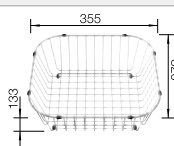

Panier à vaisselle en inox

514 238
€ 59,00 (€ 71,00)

BLANCO UNIT avec BLANCO DALAGO 45