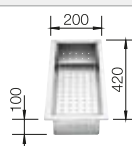

Vide-sauce

219 649
€ 271,00 (€ 325,00)