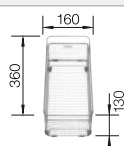

Accessoires en option

Planche à découper

223 074
€ 429,00 (€ 515,00)

Egouttoir en inox

223 067
€ 457,00 (€ 548,00)

Panier multifonctions en inox

223 297
€ 148,00 (€ 178,00)

BLANCO UNIT avec BLANCO CLARON 700-IF Durinox