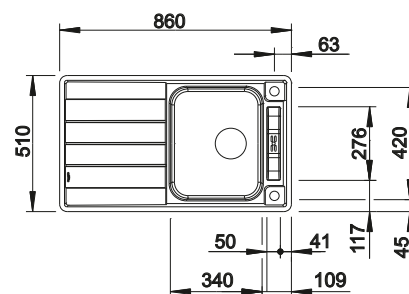

Profondeur de la cuve : 190/40 mm

Éviers inox

450 mm

Accessoires en option

Revêtement à découper flexible plastique

225 469

€ 23,00 (€ 28,00)

Vide-sauce multifonctions

224 787

€ 135,00 (€ 162,00)

Panier à vaisselle

507 829

€ 182,00 (€ 218,00)

BLANCO UNIT avec BLANCO AXIS III 45 S-IF

BLANCO LINEE-S

voir page 307

BLANCO SELECT II 45/2

voir page 378