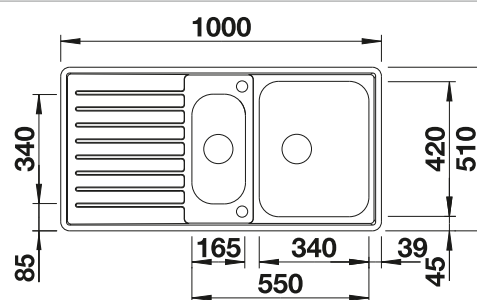

Profondeur de la cuve : 185/150 mm

Éviers inox

600 mm

Accessoires en option

507 829

€ 182,00 (€ 218,00)

BLANCO UNIT avec BLANCO CLASSIC Pro 6 S-IF

voir page 333

voir page 375