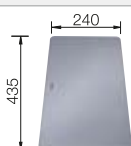

Accessoires en option

Planche à découper en hêtre massif

514544
€ 125,00 (€ 150,00)

Planche à découper en verre sécurit argenté

227699
€ 153,00 (€ 184,00)

Vide-sauce inox

226 189
€ 111,00 (€ 133,00)

BLANCO UNIT avec BLANCO ETAGON 500-U