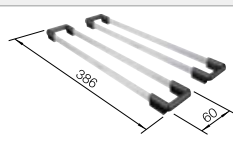

Profondeur de la cuve : 195/135 mm
Découpe : 980 x 490 - R15

Éviers inox

600 mm

Accessoires en option

Planche à découper en verre sécurit argenté

230 970
€ 225,00 (€ 270,00)

Egouttoir pliable en inox

238 483
€ 138,00 (€ 166,00)