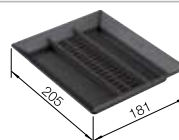

Couvercle AktivBio 8 l

524 220
€ 64,00 (€ 77,00)