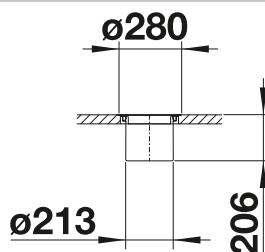

- Système de collecte des déchets en acier inoxydable
- S'intègre facilement dans le plan de travail – plus besoin de se baisser
- Haut de gamme (tout inox) et facile à nettoyer
- Couvercle inclus pour limiter les mauvaises odeurs
- Design épuré
- Pour une installation à fleur de plan et à encastrer

sous-meuble mm	300
BLANCO SOLON-IF	
	512471
Prix public indicatif HT (TTC)	€ 766,00 (€ 919,00)
Volume de seau	7 l