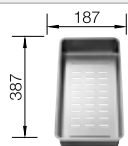

Cuvette vide-sauce en inox

Cuvette vide-sauce en inox (231 396), vidage compact avec deux bondes à panier Ø 90 mm InFino, automatique pour la grande cuve et manuelle pour l'autre cuve
Siphon 137 158 inclus