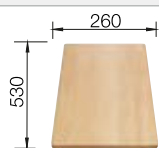

Accessoires en option

Planche à découper en bois

218 313
€ 100,00 (€ 120,00)

Planche à découper en plastique blanc

217 611
€ 126,00 (€ 151,00)

Vide-sauce

217 796
€ 105,00 (€ 126,00)

BLANCO UNIT avec BLANCO METRA 6 S Compact