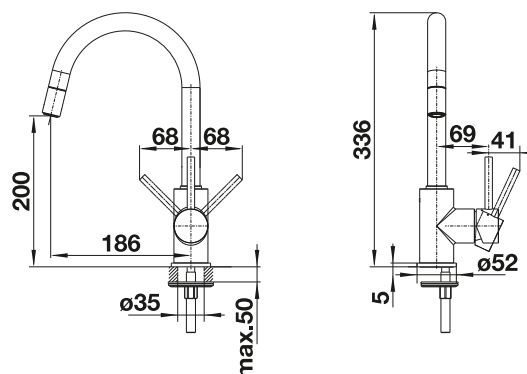

BLANCO MIDA-S

- Bec haut et courbé
- Bec orientable à 360°
- Facilite le remplissage des récipients de grande taille
- Douchette amovible pour un plus grand rayon d'action
- Coloris Silgranit-Look en accord parfait avec nos éviers et cuves Silgranit

Douchette amovible

surface métallique			Prix public indicatif HT (TTC)
	chromé	521 454	€ 282,00 (€ 338,00)
SILGRANIT-Look			Prix public indicatif HT (TTC)
	noir	526 146	€ 319,00 (€ 383,00)
	anthracite	521 455	€ 319,00 (€ 383,00)
	gris volcan	526 967	€ 319,00 (€ 383,00)
	blanc	521 457	€ 319,00 (€ 383,00)
	blanc soft	526 968	€ 319,00 (€ 383,00)
	café	521 461	€ 319,00 (€ 383,00)
Coloris spécifique			Prix public indicatif HT (TTC)
	noir mat	526 653	€ 294,00 (€ 353,00)

Schéma technique

Débit 10 l/min à 3 bar de pression

Livré avec :

- Col de cygne orientable à 360° avec douchette amovible
- Percement Ø 35 mm nécessaire
- Cartouche à disques céramiques (HP D=35 mm 121 894)
- Flexibles de raccordement d'une longueur de 350 mm et écrou 3/8" pour un montage simple et sûr
- Régulateur de jet breveté réduisant nettement les dépôts de calcaire
- Plaque de renfort augmentant la stabilité de la robinetterie lors de l'encastrement dans les éviers en inox
- Équipé de série d'un clapet anti-retour, donc intrinsèquement sûr en matière de retours d'eau suivant la norme EN 1717
- Certifié LGA
- Certifié DVGW

Accessoires en option

Filtre

128 434

€ 40,00 (€ 48,00)

Guide pour flexibles de douchette

511 920

€ 32,00 (€ 38,00)

Distributeur de savon

BLANCO LATO

voir page 364