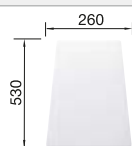

Accessoires en option

Planche à découper en bois

218 313
€ 100,00 (€ 120,00)

Planche à découper en plastique blanc

217 611
€ 126,00 (€ 151,00)

Cuvette vide-sauce en inox

231 178
€ 87,00 (€ 104,00)

BLANCO UNIT avec BLANCO SONA 6 S