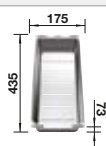

Accessoires en option

Planche à découper en frêne compound
230 700
€ 246,00 (€ 295,00)

Planche à découper en verre sécurit argenté
227 697
€ 153,00 (€ 184,00)

Vide-sauce multifonctions en inox
227 689
€ 131,00 (€ 157,00)