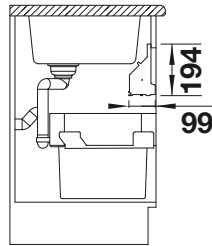

- Pour un évier et un sous-meuble propre et organisé
- Ce rangement à placer dans la partie haute du meuble sous évier offre de la place pour ranger des ustensiles comme les éponges ou les sacs poubelle
- Accès rapide et ergonomique au matériel stocké à portée de main
- Compatible avec les systèmes de tri pour sous-meubles des gammes SELECT II et FLEXON II
- Pour des sous-meubles de 60 cm avec portes battantes (modèle H) ou façades coulissantes (modèle P)

Façades coulissantes

Portes battantes

sous-meuble mm	600	600
BLANCO Orga Shelf 60	H	P
	527 459	527 458
Prix public indicatif HT (TTC)	€ 112,00 (€ 134,00)	€ 112,00 (€ 134,00)