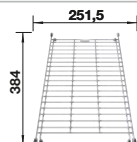

Planche à découper en bois

225 362
€ 106,00 (€ 127,00)

Grille suspendue

234 795
€ 134,00 (€ 161,00)

Planche à découper en plastique
blanc

210 521
€ 126,00 (€ 151,00)

BLANCO UNIT avec BLANCO NAYA 5

BLANCO ALTA II