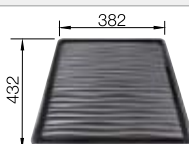

Accessoires en option

Cuvette inox multifonctions

227 692
€ 113,00 (€ 136,00)

Egouttoir pliable en inox

238 482
€ 138,00 (€ 166,00)

Egouttoir amovible en plastique

230 734
€ 70,00 (€ 84,00)

BLANCO UNIT avec BLANCO ANDANO 180-IF