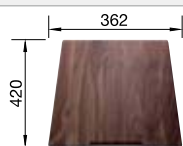

Vidage compact avec bonde à panier Ø 90 mm inox InFino automatique et BLANCO PushControl
Siphon 137 158 inclus

Profondeur de la cuve : 190 mm

Accessoires en option

Planche à découper

223 074
€ 429,00 (€ 515,00)