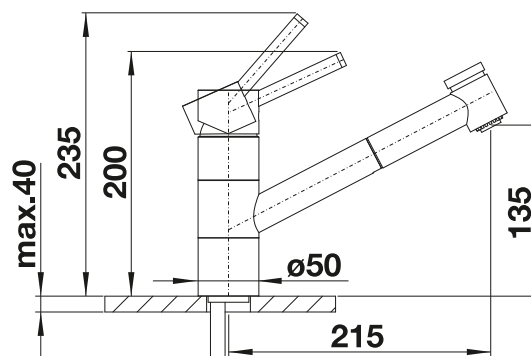

Schéma technique

Débit 8 l/min à 3 bar de pression

Livré avec :

- Bec orientable à 120° avec douchette amovible
- Percement de 35 mm nécessaire
- Cartouche à disques céramiques (HP D=40 mm 121 895)
- Flexible de douchette gainé métal
- Flexibles de raccordement d'une longueur de 750 mm et écrou 3/8" pour un montage simple et sûr
- Régulateur de jet/cascade breveté réduisant nettement les dépôts de calcaire
- Plaque de renfort augmentant la stabilité de la robinetterie lors de l'encastrement dans les éviers en inox
- Equipé de série d'un clapet anti-retour, donc intrinsèquement sûr en matière de retours d'eau suivant la norme EN 1717
- Certifié LGA
- Certifié DVGW

Accessoires en option

Filtre

128434

€ 40,00 (€ 48,00)

Guide pour flexibles de douchette

511920

€ 32,00 (€ 38,00)

Distributeur de savon

BLANCO LATO

voir page 364