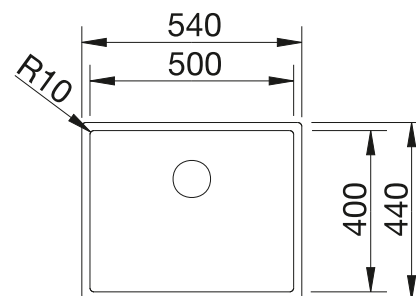

Profondeur de la cuve : 190 mm

Veillez à commander séparément les raccords si combinaison de deux cuves individuelles.

Accessoires en option

223 074
€ 429,00 (€ 515,00)

223 067
€ 457,00 (€ 548,00)

223 297
€ 148,00 (€ 178,00)

BLANCO UNIT avec BLANCO CLARON 500-U Durinox

voir page 303

voir page 376