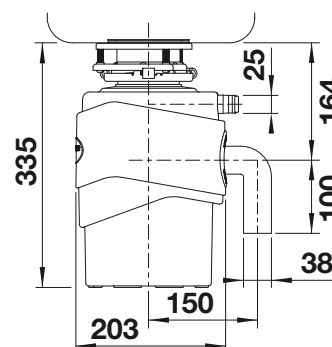

Schéma technique

Sortie d'évier 90 mm requise, Poids du produit: 10,2 kg, Cordon d'alimentation non détachable de 90cm, Bouton de réinitialisation en bas du broyeur (veillez à le rendre accessible)

Livré avec :

- Baffle
- Bouchon et clapet grille pour fermer l'évacuation
- Interrupteur pneumatique avec cache chromé et PDV steel
- Tuyau de raccordement lave-vaisselle ou trop-plein
- Raccord trop-plein pour éviers BLANCO
- Clé pour montage

Accessoires en option