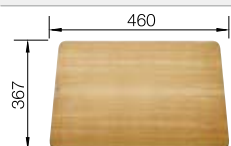

Accessoires en option

Planche à découper en frêne-compound

229 411

€ 259,00 (€ 311,00)

Vide-sauce multifonctions en inox

223 077

€ 109,00 (€ 131,00)

BLANCO UNIT avec BLANCO ZENAR XL 6 S