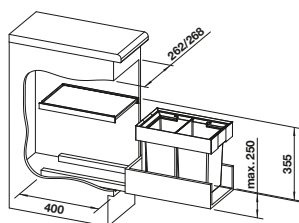

- Large choix de modèles pour tous les sous-meubles classiques à tiroir coulissant
- Diverses options de tri et rangement grâce aux nombreuses combinaisons de poubelles
- Stabilité et hygiène renforcées grâce au support des poubelles
- Installation simple sans marquage ni perçage préalable
- Le couvercle coulissant peut être utilisé comme espace de rangement pratique
- Design moderne avec aluminium haut de gamme
- Nettoyage facile
- Accessoires en option pour personnalisation du système

reddot award 2017
winner

sous-meuble mm	300	300
BLANCO FLEXON II	30/2	30/1
	521 467	521 542
Prix public indicatif HT (TTC)	€ 162,00 (€ 194,00)	€ 139,00 (€ 167,00)
Volume de seau	16 l	19 l