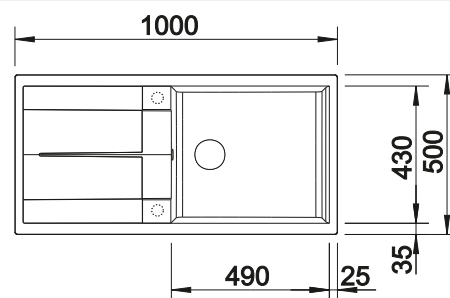

Schéma technique

○ pré-perçage pour robinetterie
Profondeur de la cuve : 190 mm
Découpe : 980 x 480 - R15

Accessoires en option

Planche à découper en bois

218313
€ 100,00 (€ 120,00)

Planche à découper en plastique blanc

217611
€ 126,00 (€ 151,00)

Vide-sauce d'angle noir

235866
€ 70,00 (€ 84,00)

BLANCO UNIT avec BLANCO METRA XL 6 S

BLANCO LINUS-S

voir page 326

BLANCO SELECT II 60/3

voir page 376