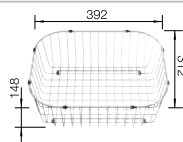

Schéma technique

Profondeur de la cuve : 160/130 mm
Découpe : 581 x 476 - R48

Accessoires en option

Panier à vaisselle inox

220573
€ 62,00 (€ 74,00)

Egouttoir amovible en plastique

230734
€ 70,00 (€ 84,00)

BLANCO UNIT avec BLANCO LANTOS 6-IF