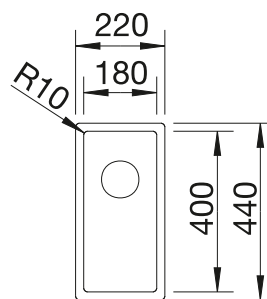

Profondeur de la cuve : 130 mm

Un ruban d'étanchéité est nécessaire lors de l'installation d'un mitigeur, d'une commande de vidage ou d'un distributeur de savon sur les plans de travail stratifiés.