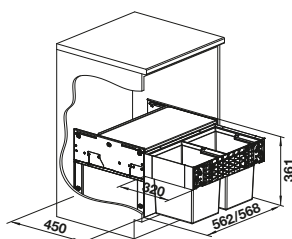

- Utilisation optimale de l'espace du sous-meuble grâce à la profondeur d'installation réduite de 320 mm
- Design moderne en aluminium haut de gamme
- Grande facilité de nettoyage de l'ensemble des pièces
- Equipé de seaux à bords biseautés intégrant la poignée
- Montage rapide et facile

reddot winner 2021

sous-meuble mm	600
BLANCO SELECT II Compact 60/2	
	526 207
Prix public indicatif HT (TTC)	€ 387,00 (€ 464,00)
Volume de seau	34 l