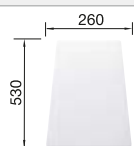

Schéma technique

Profondeur de la cuve : 160/160 mm

Éviers inox

800 mm

Accessoires en option

Planche à découper en bois

218 313
€ 100,00 (€ 120,00)

Planche à découper en plastique blanc