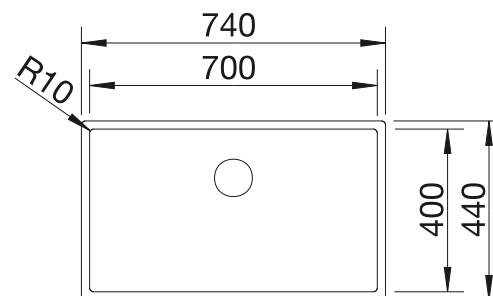

Profondeur de la cuve : 190 mm

Veillez à commander séparément les raccords si combinaison de deux cuves individuelles.

Accessoires en option

223 074
€ 429,00 (€ 515,00)

219 649
€ 271,00 (€ 325,00)

235 906
€ 152,00 (€ 182,00)

BLANCO UNIT avec BLANCO CLARON 700-U

voir page 303

voir page 382