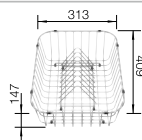

Accessoires en option

Panier à vaisselle

507 829
€ 182,00 (€ 218,00)

Egouttoir amovible en plastique

230 734
€ 70,00 (€ 84,00)

BLANCO UNIT avec BLANCO LEMIS 6-IF

BLANCO KANO-S

voir page 337