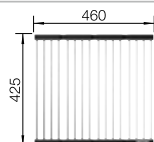

Egouttoir pliable en inox

238 482
€ 138,00 (€ 166,00)