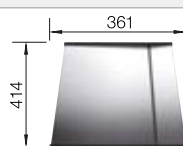

Egouttoir en inox

223 067
€ 457,00 (€ 548,00)