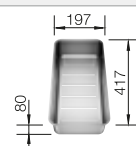

Cuvette inox multifonctions

227 692
€ 113,00 (€ 136,00)