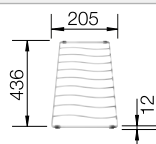

Égouttoir en inox

Égouttoir en inox (229 234), vidage compact avec bonde à panier Ø 90 mm inox InFino automatique
Siphon 137 158 inclus

ou

Égouttoir en inox (229 234), vidage compact avec bonde à panier Ø 90 mm inox InFino manuelle
Siphon 137 158 inclus