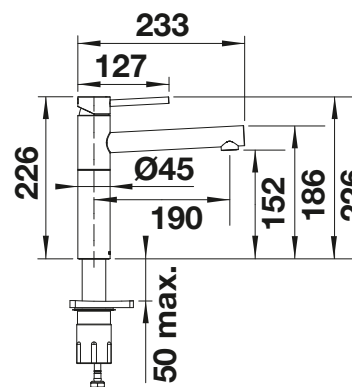

Schéma technique

Débit 13.1 l/min à 3 bar de pression

Livré avec :

- Bec pivotant à 360° pour un plus grand rayon d'action
- Percement de Ø 35 mm nécessaire
- Cartouche à disques céramique
- Pose facile et rapide du mitigeur grâce au système professionnel BLANCOLock
- Flexibles de raccordement, 700 mm et écrou 3/8 pour un montage simple et sûr
- Régulateur de jet breveté réduisant nettement les dépôts de calcaire
- Plaque de renfort augmentant la stabilité de la robinetterie lors de l'encastrement dans les éviers en inox
- Certifié LGA
- Certification DVGW en cours

Accessoires en option

Filtre

128 434

€ 40,00 (€ 48,00)

Distributeur de savon

BLANCO LATO

voir page 364