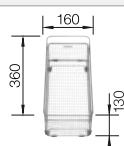

Accessoires en option

Planche à découper en verre blanc

225 333
€ 332,00 (€ 398,00)

Egouttoir en inox

223 067
€ 457,00 (€ 548,00)

Panier multifonctions en inox

223 297
€ 148,00 (€ 178,00)

BLANCO UNIT avec BLANCO ZEROX 500-U Durinox