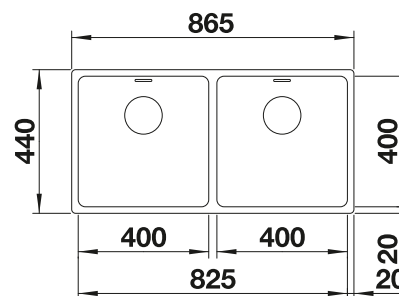

Profondeur de la cuve : 190/190 mm

Un ruban d'étanchéité est nécessaire lors de l'installation d'un mitigeur, d'une commande de vidage ou d'un distributeur de savon sur les plans de travail stratifiés.

Accessoires en option

Planche à découper en verre sécurit argenté

227 697
€ 153,00 (€ 184,00)

Cuvette inox multifonctions

227 692
€ 113,00 (€ 136,00)

Panier multifonctions en inox

223 297
€ 148,00 (€ 178,00)

BLANCO UNIT avec BLANCO ANDANO 400/400-IF

BLANCO SONEA-S Flexo

voir page 311

BLANCO FLEXON II Low 90/4

voir page 382