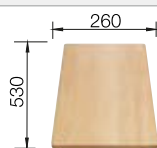

Siphon 137 158 inclus

○ pré-perçage pour robinetterie
Profondeur de la cuve : 200/135 mm

Accessoires en option

Planche à découper en bois

218 313
€ 100,00 (€ 120,00)

Planche à découper en plastique blanc

217 611
€ 126,00 (€ 151,00)