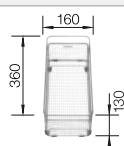

Accessoires en option

Planche à découper

223 074
€ 429,00 (€ 515,00)

Egouttoir en inox

223 067
€ 457,00 (€ 548,00)

Panier multifonctions en inox

223 297
€ 148,00 (€ 178,00)

BLANCO UNIT avec BLANCO ZEROX 700-IF Dark Steel