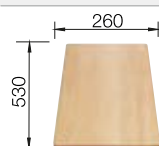

Schéma technique

Profondeur de la cuve : 160/160 mm

Éviers inox

800 mm

Accessoires en option

Planche à découper en bois

218 313
€ 100,00 (€ 120,00)

Planche à découper en plastique blanc