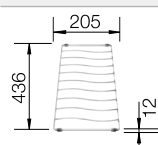

Égouttoir en inox

Égouttoir en inox (229 234), vidage compact avec bonde à panier Ø 90 mm inox InFino automatique
Siphon 137 158 inclus

ou

Égouttoir en inox (229 234), vidage compact avec bonde à panier Ø 90 mm inox InFino manuelle
Siphon 137 158 inclus