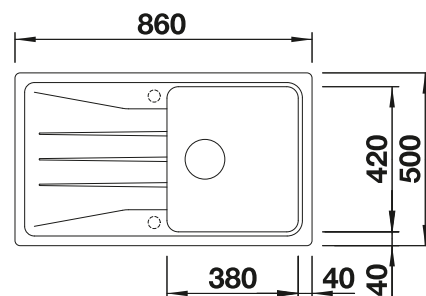

○ pré-perçage pour robinetterie
Profondeur de la cuve : 190 mm
Découpe : 840 x 480 - R15

Accessoires en option

Planche à découper en bois

218 313
€ 100,00 (€ 120,00)

Planche à découper en plastique
blanc

217 611
€ 126,00 (€ 151,00)

Panier multifonctions en inox

223 297
€ 148,00 (€ 178,00)

BLANCO UNIT avec BLANCO SONA 5 S

BLANCO KANO

voir page 338

BLANCO SELECT II 50/3

voir page 378