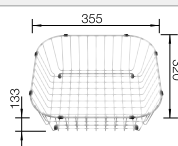

Accessoires en option

Planche à découper en bambou

239 449
€ 58,00 (€ 70,00)

Panier à vaisselle en inox

514 238
€ 59,00 (€ 71,00)

Egouttoir amovible en plastique

230 734
€ 70,00 (€ 84,00)

BLANCO UNIT avec BLANCO SOLIS 700-U