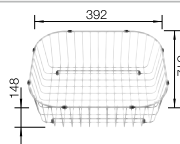

Panier à vaisselle inox

220 573
€ 62,00 (€ 74,00)