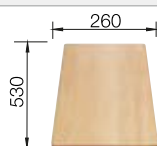

Profondeur de la cuve : 200 mm

Accessoires en option

Planche à découper en bois

218313
€ 100,00 (€ 120,00)

Planche à découper en plastique blanc

217611
€ 126,00 (€ 151,00)

Égouttoir 2-en-1

527644
€ 89,00 (€ 107,00)