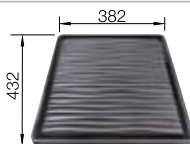

Veillez à commander séparément les raccords si combinaison de deux cuves individuelles.

Accessoires en option

Planche à découper en bambou

239 449
€ 58,00 (€ 70,00)

Panier à vaisselle en inox

514 238
€ 59,00 (€ 71,00)