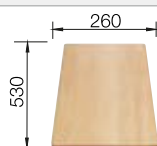

Accessoires en option

Planche à découper en bois

218 313
€ 100,00 (€ 120,00)

Planche à découper en plastique
blanc

217 611
€ 126,00 (€ 151,00)

BLANCO UNIT avec BLANCO NAYA 8 S

BLANCO KANO-S

voir page 337