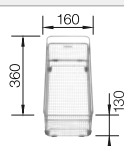

Profondeur de la cuve : 190 mm

Accessoires en option

Planche à découper

223 074
€ 429,00 (€ 515,00)

Egouttoir en inox

223 067
€ 457,00 (€ 548,00)

Panier multifonctions en inox

223 297
€ 148,00 (€ 178,00)