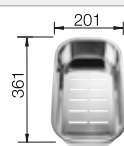

Profondeur de la cuve : 190/60 mm

Éviers inox

500 mm

Accessoires en option

Revêtement à découper flexible plastique

225 469

€ 23,00 (€ 28,00)

Vide-sauce multifonctions