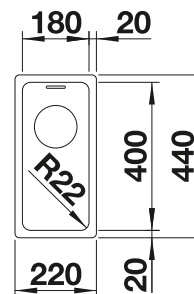

Profondeur de la cuve : 130 mm

Veillez à commander séparément les raccords si combinaison de deux cuves individuelles.

Accessoires en option

227 692
€ 113,00 (€ 136,00)

238 482
€ 138,00 (€ 166,00)