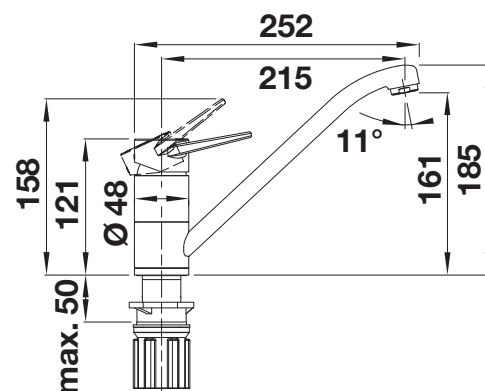

Schéma technique

Débit 14.98 l/min à 3 bar de pression

Livré avec :

- Bec orientable à 180°
- Percement de Ø 35 mm nécessaire
- Cartouche à disques céramiques (HP D=35 121 894)
- Flexibles de raccordement d'une longueur de 550mm et écrou de 3/8" pour un montage simple et sûr
- Régulateur de jet breveté réduisant nettement les dépôts de calcaire
- Plaque de renfort augmentant la stabilité de la robinetterie lors de l'encastrement dans les éviers en inox
- Certifié LGA

Accessoires en option

128 434
€ 40,00 (€ 48,00)

521 746
€ 34,00 (€ 41,00)

Distributeur de savon

voir page 364