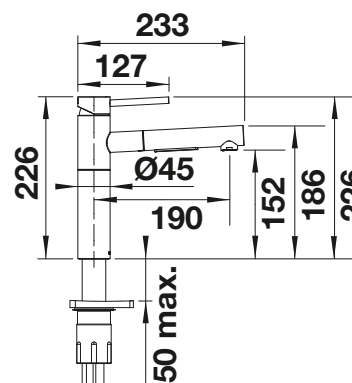

NOUVEAU

Solution sous fenêtre

Double jet

Douchette amovible

surface métallique			Prix public indicatif HT (TTC)
	chromé	527 557	€ 600,00 (€ 720,00)

Schéma technique

Débit 7.3 l/min à 3 bar de pression

Livré avec :