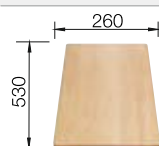

Accessoires en option

Planche à découper en bois

218313
€ 100,00 (€ 120,00)