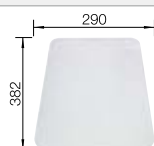

Accessoires en option

Revêtement à découper flexible plastique

225 469

€ 23,00 (€ 28,00)