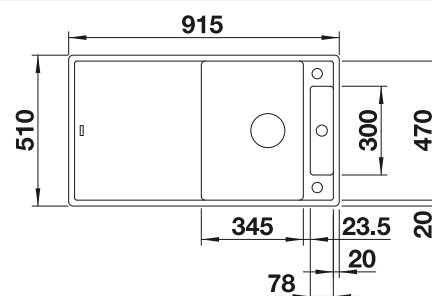

Profondeur de la cuve : 190/55 mm

Découpe : 895 x 490 - R15

Accessoires en option

233 739

€ 153,00 (€ 184,00)

BLANCO UNIT avec BLANCO AXIA III 5 S

voir page 307

voir page 378