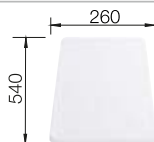

Planche à découper en bois

225 362
€ 106,00 (€ 127,00)

Grille suspendue

234 795
€ 134,00 (€ 161,00)

Planche à découper en plastique
blanc

210 521
€ 126,00 (€ 151,00)

BLANCO UNIT avec BLANCO NAYA 45

BLANCO KANO