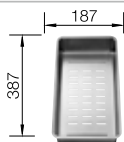

Cuvette vide-sauce en inox

231 396
€ 184,00 (€ 221,00)