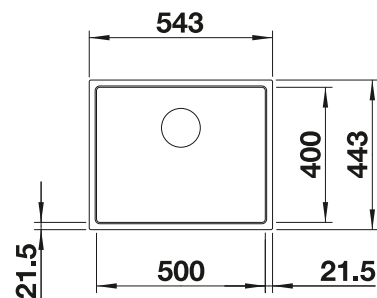

Profondeur de la cuve : 190 mm

Découpe : 532 x 432 - R10

Remarque: pour des épaisseurs de plan de travail de 15 mm et plus, un espace pour le trop-plein doit être découpé sur le dessous

Accessoires en option

Lot de 2 rails supérieurs

235 906
€ 152,00 (€ 182,00)

Planche à découper en frêne compound

230 700
€ 246,00 (€ 295,00)

Vide-sauce multifonctions en inox

227 689
€ 131,00 (€ 157,00)

BLANCO UNIT avec BLANCO SUBLINE 500-IF SteelFrame

BLANCO SONEA-S Flexo

voir page 311

BLANCO SELECT II XL 60/3 Orga

voir page 375