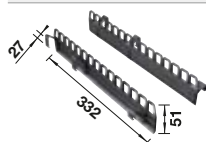

Prix public indicatif HT (TTC)
	521 300	€ 49,00 (€ 59,00)