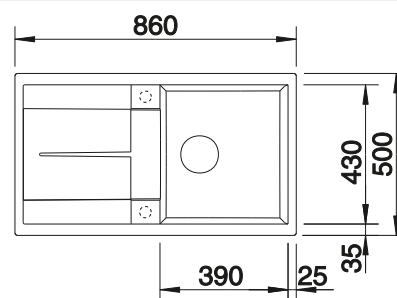

○ pré-perçage pour robinetterie
Profondeur de la cuve : 190 mm
Découpe : 840 x 480 - R15

Accessoires en option

Planche à découper en bois

218 313
€ 100,00 (€ 120,00)

Planche à découper en plastique
blanc

217 611
€ 126,00 (€ 151,00)

Vide-sauce d'angle noir

235 866
€ 70,00 (€ 84,00)

BLANCO UNIT avec BLANCO METRA 5 S

BLANCO LINUS

voir page 329

BLANCO SELECT II 50/2

voir page 378