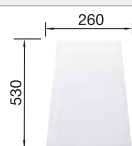

Planche à découper en plastique blanc

217 611
€ 126,00 (€ 151,00)