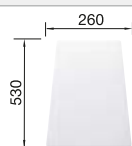

Accessoires en option

Planche à découper en bois

218 313
€ 100,00 (€ 120,00)

Planche à découper en plastique
blanc

217 611
€ 126,00 (€ 151,00)

Vide-sauce d'angle noir

235 866
€ 70,00 (€ 84,00)

BLANCO UNIT avec BLANCO METRA 45 S