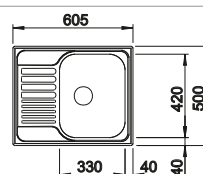

Livré avec :

Vidage compact avec bonde à panier Ø 90 mm inox manuelle
Siphon 137 158 inclus
Informations d'installation:
Découpe : 587 x 482 - R15

Éviers inox

450 mm