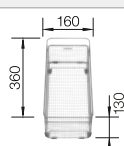

Panier multifonctions en inox

223 297
€ 148,00 (€ 178,00)