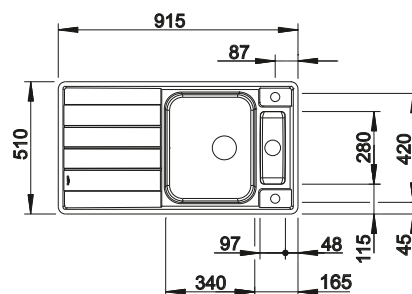

Profondeur de la cuve : 190/60 mm

Éviers inox

500 mm

Accessoires en option

225 469

€ 23,00 (€ 28,00)

224 787

€ 135,00 (€ 162,00)

507 829

€ 182,00 (€ 218,00)

BLANCO UNIT avec BLANCO AXIS III 5 S-IF

voir page 307

voir page 378