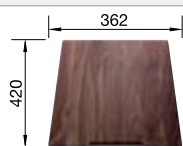

Accessoires en option

Planche à découper

223 074
€ 429,00 (€ 515,00)