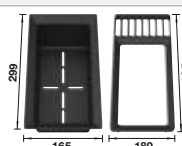

Profondeur de la cuve : 200 mm

Accessoires en option

Planche à découper en bois

218 313
€ 100,00 (€ 120,00)

Planche à découper en plastique blanc

217 611
€ 126,00 (€ 151,00)

Égouttoir 2-en-1

527 644
€ 89,00 (€ 107,00)