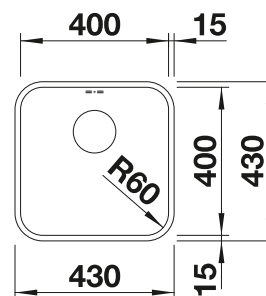

Profondeur de la cuve : 175 mm

Veillez à commander séparément les raccords si combinaison de deux cuves individuelles.

Accessoires en option

Lot de 2 rails supérieurs

235 906
€ 152,00 (€ 182,00)

Panier à vaisselle en inox

514 238
€ 59,00 (€ 71,00)

Egouttoir amovible en plastique

230 734
€ 70,00 (€ 84,00)

BLANCO UNIT avec BLANCO SUPRA 400-U

BLANCO MIDA-S

voir page 339

BLANCO BOTTON Pro 45/2
Automatique

voir page 385