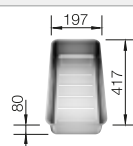

Profondeur de la cuve : 190/190 mm

Percement supplémentaire possible. Ce percement doit être effectué par un professionnel.

Accessoires en option

Planche à découper en frêne compound

230 700
€ 246,00 (€ 295,00)