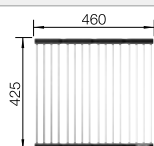

Accessoires en option

Planche à découper en frêne compound

230 700
€ 246,00 (€ 295,00)

Cuvette inox multifonctions

227 692
€ 113,00 (€ 136,00)

Egouttoir pliable en inox

238 482
€ 138,00 (€ 166,00)

BLANCO UNIT avec BLANCO ANDANO 400-U