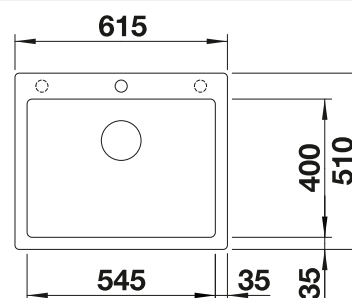

○ pré-perçage pour robinetterie

Profondeur de la cuve : 220 mm

La planche à découper en frêne en option ne peut être placée sur le bord de la cuve que si le diamètre du mitigeur de cuisine est inférieur à 48 mm.

Remarque : Les éléments du système de vidage doivent être commandés séparément.

Accessoires en option

Planche à découper en frêne
compound

230 700
€ 246,00 (€ 295,00)

Lot de 2 rails supérieurs

235 906
€ 152,00 (€ 182,00)

Egouttoir pliable en inox

238 482
€ 138,00 (€ 166,00)

BLANCO UNIT avec BLANCO PLEON 6 pour module couleur

BLANCO ALTA-S II

voir page 314

BLANCO SELECT II 60/3

voir page 376