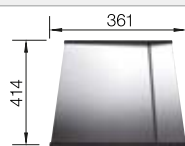

Profondeur de la cuve : 190 mm

Accessoires en option

Planche à découper

223 074
€ 429,00 (€ 515,00)

Egouttoir en inox

223 067
€ 457,00 (€ 548,00)

Panier multifonctions en inox

223 297
€ 148,00 (€ 178,00)