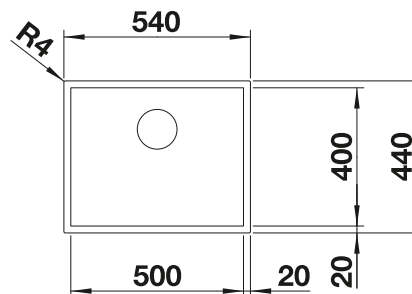

Profondeur de la cuve : 175 mm

Accessoires en option

223 074
€ 429,00 (€ 515,00)

223 067
€ 457,00 (€ 548,00)

238 482
€ 138,00 (€ 166,00)

BLANCO UNIT avec BLANCO ZEROX 500-U Dark Steel

voir page 304

voir page 388