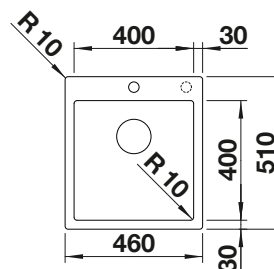

Profondeur de la cuve : 190 mm

Accessoires en option

223 074
€ 429,00 (€ 515,00)

219 649
€ 271,00 (€ 325,00)

223 067
€ 457,00 (€ 548,00)

BLANCO UNIT avec BLANCO CLARON 400-IF/A

voir page 304

voir page 388