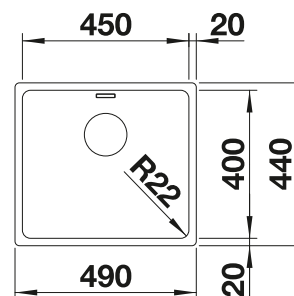

Profondeur de la cuve : 190 mm
Veillez à commander séparément les raccords si combinaison de deux cuves individuelles.

Accessoires en option

Planche à découper en frêne compound

230 700
€ 246,00 (€ 295,00)

Cuvette inox multifonctions

227 692
€ 113,00 (€ 136,00)

Egouttoir pliable en inox

238 482
€ 138,00 (€ 166,00)

BLANCO UNIT avec BLANCO ANDANO 450-U

BLANCO SONEA-S Flexo

voir page 311

BLANCO FLEXON II 50/3

voir page 380