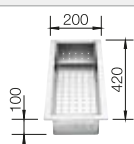

Accessoires en option

Vide-sauce

219649
€ 271,00 (€ 325,00)