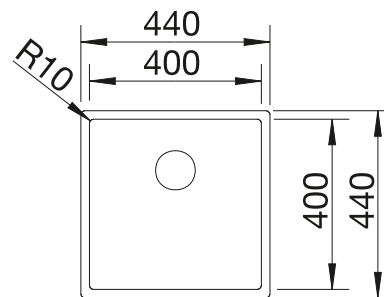

Profondeur de la cuve : 190 mm

Veillez à commander séparément les raccords si combinaison de deux cuves individuelles.

Accessoires en option

223 074
€ 429,00 (€ 515,00)

219 649
€ 271,00 (€ 325,00)

235 906
€ 152,00 (€ 182,00)

BLANCO UNIT avec BLANCO CLARON 400-U

voir page 304

voir page 378