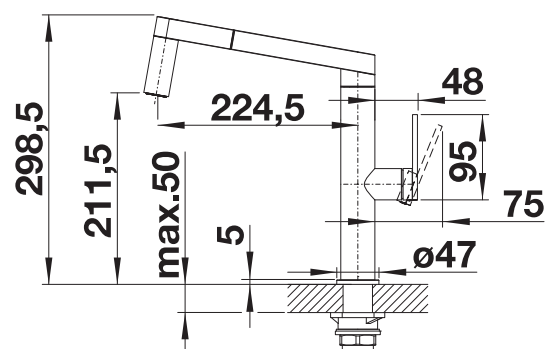

Schéma technique

Débit 7.2 l/min à 3 bar de pression

Livré avec :

- Bec orientable à 160° avec douchette amovible
- Perçage Ø 35 mm nécessaire
- Cartouche à disques céramiques (HP D=25 mm 122 604)
- Flexible de douchette à gaine métallique
- Flexibles de raccordement d'une longueur de 560 mm et écrou 3/8" pour un montage simple et sûr
- Régulateur de jet breveté réduisant nettement les dépôts de calcaire
- Plaque de renfort augmentant la stabilité de la robinetterie lors de l'encastrement dans les éviers en inox
- Équipé de série d'un clapet anti-retour, donc intrinsèquement sûr en matière de retours d'eau suivant la norme EN 1717
- Certifié LGA
- Certifié DVGW

Accessoires en option

Filtre

128 434

€ 40,00 (€ 48,00)

Guide pour flexibles de
douchette

511 920

€ 32,00 (€ 38,00)

Distributeur de savon

Distributeur de savon BLANCO
PIONA

voir page 363