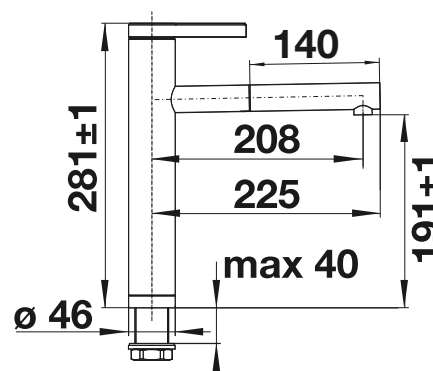

Schéma technique

Débit 11.5 l/min à 3 bar de pression

Livré avec :

- Bec orientable à 130°
- Percement de 35 mm nécessaire
- Cartouche à disques céramiques (HP D=35 mm 121 894)
- Flexible de douchette gainé métal
- Flexibles de raccordement d'une longueur de 450 mm et écrou 3/8" pour un montage simple et sûr
- Régulateur de jet breveté réduisant nettement les dépôts de calcaire
- Plaque de renfort augmentant la stabilité de la robinetterie lors de l'encastrement dans les éviers en inox
- Equipé de série d'un clapet anti-retour, donc intrinsèquement sûr en matière de retours d'eau suivant la norme EN 1717
- Certifié LGA
- Certifié DVGW

Accessoires en option

Filter

128 434

€ 40,00 (€ 48,00)

Guide pour flexibles de
douchette

511 920

€ 32,00 (€ 38,00)

Distributeur de savon

Distributeur de savon BLANCO
PIONA

voir page 363

Tirette

Tirette de vidage chromée

voir page 416