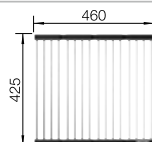

Egouttoir pliable en inox

238 482
€ 138,00 (€ 166,00)