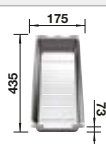

Vide-sauce multifonctions en inox

227 689
€ 131,00 (€ 157,00)

BLANCO UNIT avec BLANCO SUBLINE 500-U pour module couleur