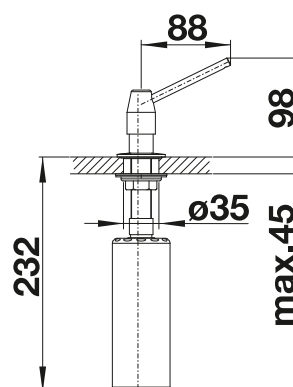

Schéma technique

Perçement de Ø 35 mm nécessaire
Contenance : 300 ml