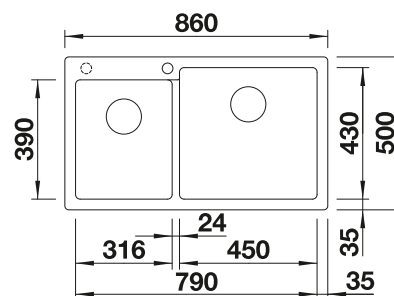

○ pré-perçage pour robinetterie
Profondeur de la cuve : 220/220 mm
Découpe : 840 x 480 - R15

Accessoires en option

Planche à découper en bois

218 313
€ 100,00 (€ 120,00)

Planche à découper en plastique blanc

217 611
€ 126,00 (€ 151,00)

Vide-sauce d'angle noir

235 866
€ 70,00 (€ 84,00)

BLANCO UNIT avec BLANCO PLEON 9

BLANCO LINUS-S

voir page 326

BLANCO BOTTON II 30/2

voir page 387