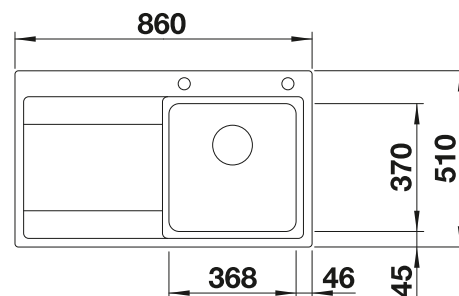

Profondeur de la cuve : 195 mm

Découpe : 840 x 490 - R15

Éviers inox

450 mm

Accessoires en option

Planche à découper en verre sécurit argenté

230 970
€ 225,00 (€ 270,00)

Cuvette vide-sauce en inox

231 396
€ 184,00 (€ 221,00)

Egouttoir pliable en inox

238 483
€ 138,00 (€ 166,00)

BLANCO UNIT avec BLANCO DIVON II 45 S-IF

BLANCO LINEE-S

voir page 307

BLANCO SELECT II 45/2

voir page 378