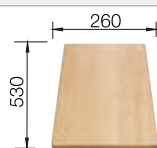

Accessoires en option

Planche à découper en bois

218 313
€ 100,00 (€ 120,00)

Planche à découper en plastique blanc

217 611
€ 126,00 (€ 151,00)

Vide-sauce d'angle noir

235 866
€ 70,00 (€ 84,00)

BLANCO UNIT avec BLANCO METRA 45 S Compact