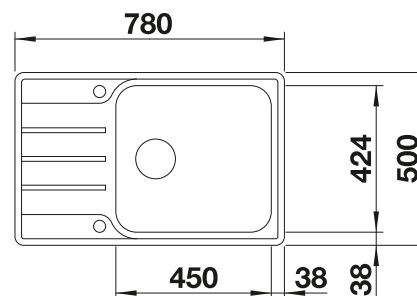

Schéma technique

Profondeur de la cuve : 205 mm

Éviers inox

600 mm

Accessoires en option

Panier à vaisselle

507 829
€ 182,00 (€ 218,00)

BLANCO UNIT avec BLANCO LEMIS XL 6 S-IF Compact