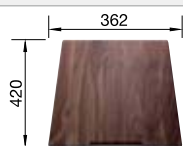

Accessoires en option

Planche à découper

223 074
€ 429,00 (€ 515,00)

Egouttoir en inox

223 067
€ 457,00 (€ 548,00)

Lot de 2 rails supérieurs

235 906
€ 152,00 (€ 182,00)

BLANCO UNIT avec BLANCO ZEROX 500-IF Durinox