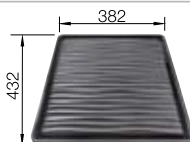

Accessoires en option

Planche à découper en frêne compound

230 700
€ 246,00 (€ 295,00)

Cuvette inox multifonctions

227 692
€ 113,00 (€ 136,00)

Egouttoir amovible en plastique

230 734
€ 70,00 (€ 84,00)

BLANCO UNIT avec BLANCO ANDANO 340-IF