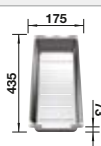

Vide-sauce multifonctions en inox

227 689
€ 131,00 (€ 157,00)