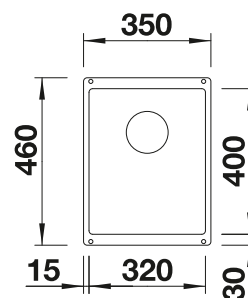

Profondeur de la cuve : 190 mm

Rayon d'angle : 10 mm

Veillez à commander séparément les raccords si combinaison de deux cuves individuelles.