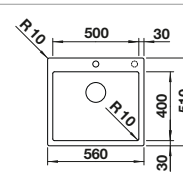

Livré avec :		InFino avec commande de vidage auto
	Vidage compact avec deux bondes à panier Ø 90 mm inox InFino, automatique et BLANCO PushControl pour la grande cuve et manuelle pour l'autre cuve, griffes de fixation Siphon 137 158 inclus	Vidage compact avec bonde à panier Ø 90 mm inox InFino automatique et BLANCO PushControl, griffes de fixation Siphon 137 158 inclus
		Vidage compact avec bonde à panier Ø 90 mm inox InFino automatique et BLANCO PushControl, griffes de fixation Siphon 137 158 inclus

Accessoires en option			BLANCO UNIT avec BLANCO CLARON-IF/A	
 Planche à découper en verre blanc 225 333 € 332,00 (€ 398,00)	 Vide-sauce 219 649 € 271,00 (€ 325,00)	 Egouttoir pliable en inox 238 482 € 138,00 (€ 166,00)	 BLANCOCLINA-S II Sensor voir page 303	 BLANCO SOLON-IF voir page 388