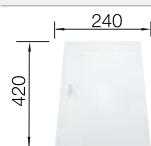

Accessoires en option

Planche à découper en verre blanc

225 333
€ 332,00 (€ 398,00)

Egouttoir en inox

223 067
€ 457,00 (€ 548,00)

Panier multifonctions en inox

223 297
€ 148,00 (€ 178,00)

BLANCO UNIT avec BLANCO ZEROX 500-U Durinox