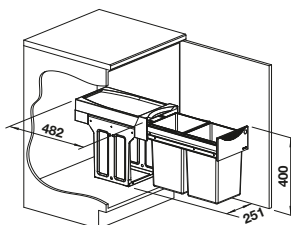

- Large volume de déchets dans des dimensions compactes
- Peut être installé de façon variable dans le sous meuble
- Extrêmement robuste grâce à sa structure en U en acier
- Les seaux peuvent facilement être retirés par le dessus
- Design fonctionnel, polymères haute qualité

sous-meuble mm	300
BLANCO BOTTON II 30/2	
	526376
Prix public indicatif HT (TTC)	€ 151,00 (€ 181,00)
Volume de seau	30 l
	<table border="1"><tr><td>15l</td></tr><tr><td>15l</td></tr></table>