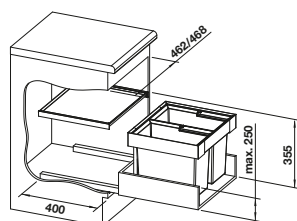

- Large choix de modèles pour tous les sous-meubles classiques à tiroir coulissant
- Diverses options de tri et rangement grâce aux nombreuses combinaisons de poubelles
- Stabilité et hygiène renforcées grâce au support des poubelles
- Installation simple sans marquage ni perçage préalable
- Le couvercle coulissant peut être utilisé comme espace de rangement pratique
- Design moderne avec aluminium haut de gamme
- Nettoyage facile
- Accessoires en option pour personnalisation du système

reddot award 2017
winner

sous-meuble mm	500	500	450
BLANCO FLEXON II	50/3	50/2	45/2
	521 470	521 469	521 468
Prix public indicatif HT (TTC)	€ 229,00 (€ 275,00)	€ 208,00 (€ 250,00)	€ 191,00 (€ 229,00)

Volume de seau	35 l	38 l	32 l

Livré avec :

Set pour installation dans un tiroir avec encadrement, seaux : 1 x 19 l et 2 x 8 l, couvercle de seau 1 x 8 l

Set pour installation dans un tiroir avec encadrement, seaux : 2 x 19 l

Set pour installation dans un tiroir avec encadrement, seaux : 2 x 16 l

Conseils installation

- Un sous-meuble avec tiroir coulissant est nécessaire pour l'installation
- Encombrement hauteur 355 mm, profondeur 400 mm
- Prendre en compte la profondeur de la cuve de l'évier et de son système de vidage