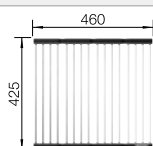

Egouttoir pliable en inox

238 482
€ 138,00 (€ 166,00)