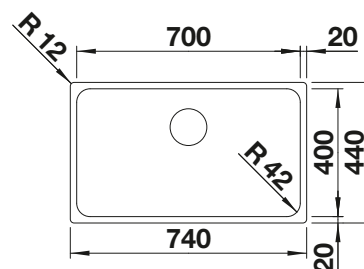

Profondeur de la cuve : 185 mm

Un ruban d'étanchéité est nécessaire lors de l'installation d'un mitigeur, d'une commande de vidage ou d'un distributeur de savon sur les plans de travail stratifiés.

Veillez à commander séparément les raccords si combinaison de deux cuves individuelles.

Accessoires en option

239 449
€ 58,00 (€ 70,00)

514 238
€ 59,00 (€ 71,00)

230 734
€ 70,00 (€ 84,00)

BLANCO UNIT avec BLANCO SOLIS 700-IF

voir page 331

voir page 382