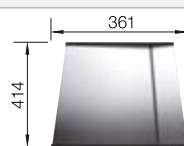

Egouttoir en inox

223 067
€ 457,00 (€ 548,00)