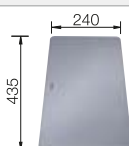

Découpe : 700 x 400 - R20. Infos disponibles sur notre site www.blanco.com/fr

Accessoires en option

Planche à découper en frêne compound

230 700

€ 246,00 (€ 295,00)

Planche à découper en verre sécurit argenté