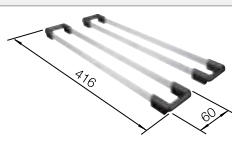

Lot de 2 rails supérieurs

235 906
€ 152,00 (€ 182,00)