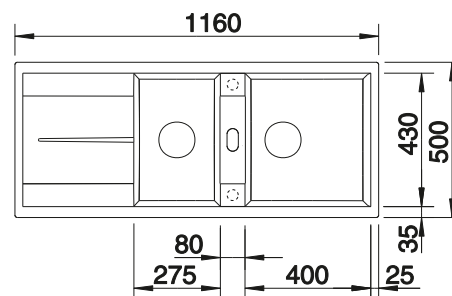

○ pré-perçage pour robinetterie
Profondeur de la cuve : 190/190 mm
Découpe : 1140 x 480 - R15

Accessoires en option

Planche à découper en bois

218 313
€ 100,00 (€ 120,00)

Planche à découper en plastique blanc

217 611
€ 126,00 (€ 151,00)

Panier à vaisselle

507 829
€ 182,00 (€ 218,00)

BLANCO UNIT avec BLANCO METRA 8 S

BLANCO LINUS-S

voir page 326

BLANCO SOLON-IF

voir page 388