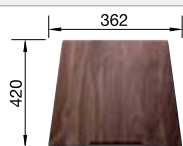

Accessoires en option

Planche à découper

223 074
€ 429,00 (€ 515,00)

Egouttoir en inox

223 067
€ 457,00 (€ 548,00)

Panier multifonctions en inox

223 297
€ 148,00 (€ 178,00)

BLANCO UNIT avec BLANCO ZEROX 700-IF Dark Steel