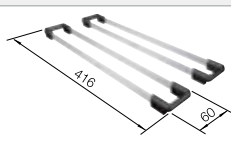

Accessoires en option

Planche à découper en frêne compound

230 700
€ 246,00 (€ 295,00)

Cuvette inox multifonctions

227 692
€ 113,00 (€ 136,00)

Lot de 2 rails supérieurs

235 906
€ 152,00 (€ 182,00)

BLANCO UNIT avec BLANCO ANDANO-IF/A