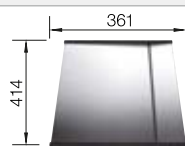

Egouttoir en inox

223 067
€ 457,00 (€ 548,00)