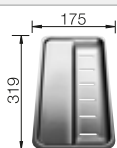

Vide-sauce en inox

Vide-sauce en inox (225 251), vidage compact avec bonde à panier Ø 90 mm inox InFino automatique
Siphon 137 158 inclus