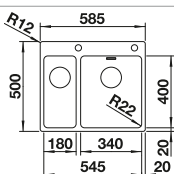

Livré avec :	InFino avec commande de vidage auto
Percement supplémentaire possible. Ce percement doit être effectué par un professionnel.	Vidage compact avec deux bondes à panier Ø 90 mm inox InFino, automatique et BLANCO PushControl pour la grande cuve, manuelle pour l'autre cuve Siphon 137 158 inclus