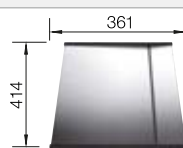

Egouttoir en inox

223 067
€ 457,00 (€ 548,00)