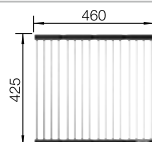

Accessoires en option

Planche à découper en frêne compound

230 700
€ 246,00 (€ 295,00)

Cuvette inox multifonctions

227 692
€ 113,00 (€ 136,00)

Egouttoir pliable en inox

238 482
€ 138,00 (€ 166,00)

BLANCO UNIT avec BLANCO ANDANO 340-U