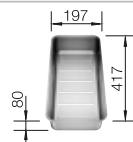

Accessoires en option

Planche à découper en frêne compound

230 700
€ 246,00 (€ 295,00)

Cuvette inox multifonctions

227 692
€ 113,00 (€ 136,00)

Egouttoir amovible en plastique

230 734
€ 70,00 (€ 84,00)

BLANCO UNIT avec BLANCO ANDANO 340-IF