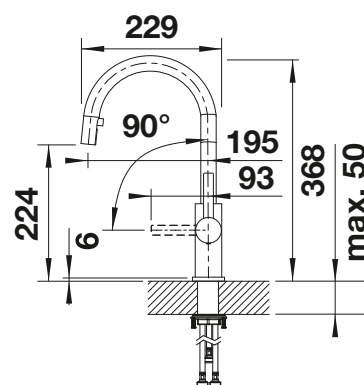

BLANCO CANDOR-S

- Design haut de gamme en inox massif brossé
- Des lignes épurées pour des cuisines modernes
- Bec haut pour remplir facilement casseroles et vases
- Peut être installé contre un mur grâce à son levier de commande vertical en position de base, pour une plus grande liberté de mouvement
- Économie d'énergie: position de base du levier de commande sur eau froide
- Avec douchette rétractable escamotée dans le bec

Douchette amovible

surface métallique			Prix public indicatif HT (TTC)
	inox brossé	523 121	€ 319,00 (€ 383,00)

Livré avec :

- Col de cygne orientable à 190°
- Percement Ø 35 mm nécessaire
- Cartouche à disques céramiques (HP D=35 mm 121 894)
- Flexible de douchette gainé nylon
- Flexibles de raccordement d'une longueur de 450 mm et écrou 3/8" pour un montage simple et sûr
- Régulateur de jet breveté réduisant nettement les dépôts de calcaire
- Plaque de renfort augmentant la stabilité de la robinetterie lors de l'encastrement dans les éviers en inox
- Équipé de série d'un clapet anti-retour, donc intrinsèquement sûr en matière de retours d'eau suivant la norme EN 1717
- Certifié LGA
- Certifié DVGW

Schéma technique

Débit 9.7 l/min à 3 bar de pression

BLANCO CANDOR

- Design haut de gamme en inox massif brossé
- Des lignes épurées pour des cuisines modernes
- Bec haut pour remplir facilement casseroles et vases
- Peut être installé contre un mur grâce à son levier de commande vertical en position de base, pour une plus grande liberté de mouvement
- Économie d'énergie: position de base du levier de commande sur eau froide

Sans douchette

surface métallique			Prix public indicatif HT (TTC)
	inox brossé	523 120	€ 195,00 (€ 234,00)

Livré avec :

- Col de cygne orientable à 360°
- Percement Ø 35 mm nécessaire
- Cartouche à disques céramiques (HP D=35 mm 121 894)
- Flexibles de raccordement d'une longueur de 450 mm et écrou 3/8" pour un montage simple et sûr
- Régulateur de jet breveté réduisant nettement les dépôts de calcaire
- Plaque de renfort augmentant la stabilité de la robinetterie lors de l'encastrement dans les éviers en inox
- Certifié LGA
- Certifié DVGW