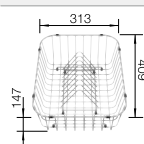

Schéma technique

Profondeur de la cuve : 205 mm
Découpe : 840 x 480-R15

Éviers inox

450 mm

Accessoires en option

Panier à vaisselle

507 829
€ 182,00 (€ 218,00)

BLANCO UNIT avec BLANCO LEMIS 45 S-IF