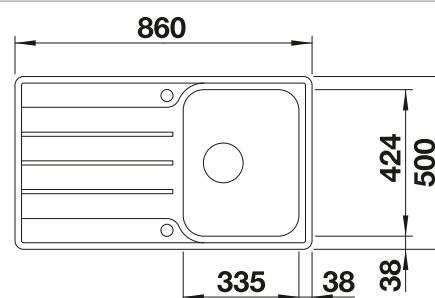

Schéma technique

Profondeur de la cuve : 205 mm
Découpe : 840 x 480-R15

Éviers inox

450 mm

Accessoires en option

Panier à vaisselle

507 829
€ 182,00 (€ 218,00)

BLANCO UNIT avec BLANCO LEMIS 45 S-IF