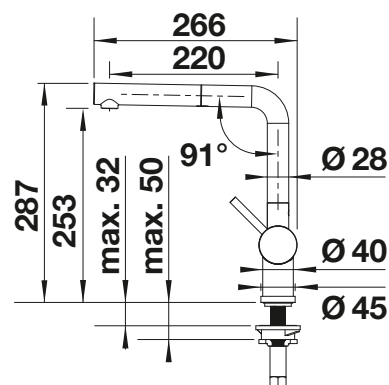

Schéma technique

Débit 10.5 l/min à 3 bar de pression

Livré avec :

- Bec orientable à 140° avec douchette amovible
- Percement Ø 35 mm nécessaire
- Cartouche à disques céramiques (HP D=35 mm 121 894)
- Flexibles de raccordement d'une longueur de 450 mm et écrou 3/8" pour un montage simple et sûr
- Régulateur de jet breveté réduisant nettement les dépôts de calcaire
- Plaque de renfort augmentant la stabilité de la robinetterie lors de l'encastrement dans les éviers en inox
- Equipé de série d'un clapet anti-retour, donc intrinsèquement sûr en matière de retours d'eau suivant la norme EN 1717
- Certifié LGA
- Certifié DVGW

Accessoires en option

Filtre

128 434
€ 40,00 (€ 48,00)

Set de 2 x régulateurs de jet HP

521 746
€ 34,00 (€ 41,00)

Guide pour flexibles de douchette

511 920
€ 32,00 (€ 38,00)

Distributeur de savon

BLANCO LATO

voir page 364