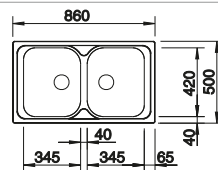

Livré avec :

Vidage compact avec deux bondes à panier Ø 90 mm inox manuelles
Siphon 137 158 inclus
Informations d'installation:
Découpe : 842 x 482 - R15