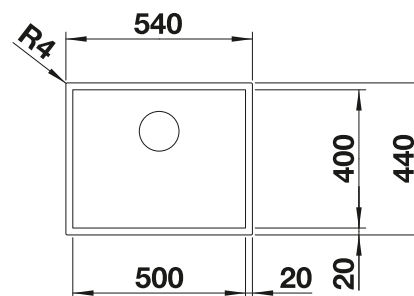

Profondeur de la cuve : 175 mm

Un ruban d'étanchéité est nécessaire lors de l'installation d'un mitigeur, d'une commande de vidage ou d'un distributeur de savon sur les plans de travail stratifiés.

Veillez à commander séparément les raccords si combinaison de deux cuves individuelles.

Accessoires en option

223 074
€ 429,00 (€ 515,00)

223 067
€ 457,00 (€ 548,00)

235 906
€ 152,00 (€ 182,00)

BLANCO UNIT avec BLANCO ZEROX 500-IF Durinox

voir page 307

voir page 388