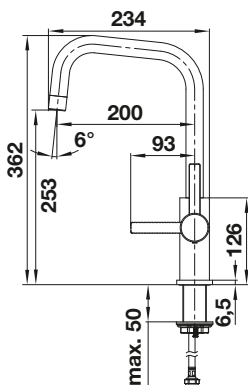

Schéma technique

Débit 14.1 l/min à 3 bar de pression

BLANCO TIVO-S

- Un bec élancé facilitant le travail dans l'évier
- Douchette amovible avec 2 types de jet
- Idéal pour un évier moderne tel que ceux de la gamme BLANCO METRA
- Mélange attrayant de couleurs et de surfaces : coloris SILGRANIT mariés au chromé classique