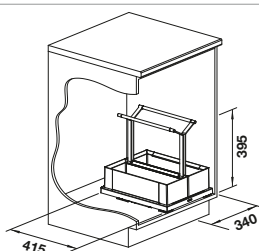

- Le chariot offre un espace de rangement pour les flacons et les produits de nettoyage au fond du sous-meuble
- Le chariot se retire et se replace facilement sur le plateau coulissant inférieur
- Accès facile grâce à la poignée et à la fonction de coulissement en extension totale
- Design gris foncé et aluminium assorti à tous les éléments de rangement des sous-meubles BLANCO
- Nettoyage facilité grâce aux surfaces lisses
- Disponible en panier simple ou double

NOUVEAU

Portes battantes

sous-meuble mm	450	300
Largeur du produit mm	340	180
BLANCO Storage Caddy	40	20
	527 668	527 667
Prix public indicatif HT (TTC)	€ 212,00 (€ 254,00)	€ 170,00 (€ 204,00)
Nombre de bacs	2	1