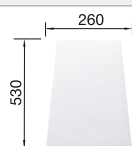

Planche à découper en plastique blanc

217611
€ 126,00 (€ 151,00)