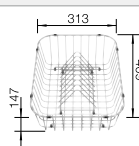

Panier à vaisselle

507 829

€ 182,00 (€ 218,00)