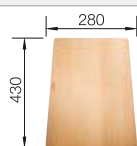

Cuves
céramique

450 mm

Accessoires en option

Planche à découper en hêtre massif

514544

€ 125,00 (€ 150,00)

Egouttoir amovible en plastique

230734