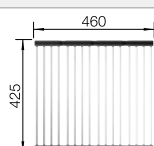

Egouttoir pliable en inox

238 482
€ 138,00 (€ 166,00)