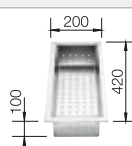

Vide-sauce

219 649
€ 271,00 (€ 325,00)