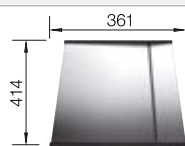

Accessoires en option

Planche à découper

223 074
€ 429,00 (€ 515,00)

Egouttoir en inox

223 067
€ 457,00 (€ 548,00)

Lot de 2 rails supérieurs

235 906
€ 152,00 (€ 182,00)

BLANCO UNIT avec BLANCO ZEROX 500-IF Durinox