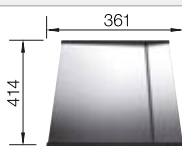

Egouttoir en inox

223 067
€ 457,00 (€ 548,00)