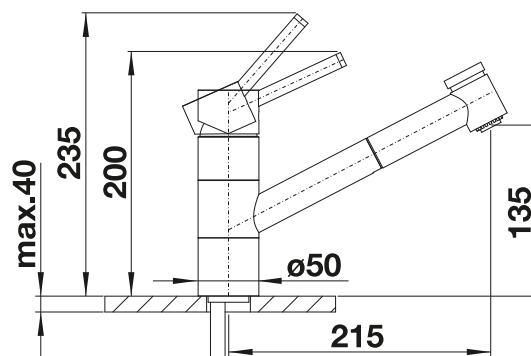

Schéma technique

Débit 9.1 l/min à 3 bar de pression

Livré avec :

- Bec orientable à 120° avec douchette amovible
- Percement de 35 mm nécessaire
- Cartouche à disques céramiques (HP D=40 mm 121 895)
- Flexible de douchette gainé métal
- Flexibles de raccordement d'une longueur de 450 mm et écrou 3/8" pour un montage simple et sûr
- Régulateur de jet/cascade breveté réduisant nettement les dépôts de calcaire
- Plaque de renfort augmentant la stabilité de la robinetterie lors de l'encastrement dans les éviers en inox
- Equipé de série d'un clapet anti-retour, donc intrinsèquement sûr en matière de retours d'eau suivant la norme EN 1717
- Certifié LGA
- Certifié DVGW

Accessoires en option

Filtre

128434

€ 40,00 (€ 48,00)

Guide pour flexibles de douchette

511920

€ 32,00 (€ 38,00)

Distributeur de savon

BLANCO LATO

voir page 364