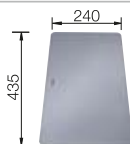

Accessoires en option

Planche à découper en verre sécurit argenté

227 697
€ 153,00 (€ 184,00)

Cuvette inox multifonctions

227 692
€ 113,00 (€ 136,00)

Panier multifonctions en inox

223 297
€ 148,00 (€ 178,00)