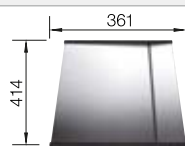

Accessoires en option

Planche à découper

223 074
€ 429,00 (€ 515,00)

Egouttoir en inox

223 067
€ 457,00 (€ 548,00)

Panier multifonctions en inox

223 297
€ 148,00 (€ 178,00)

BLANCO UNIT avec BLANCO CLARON 700-IF Durinox