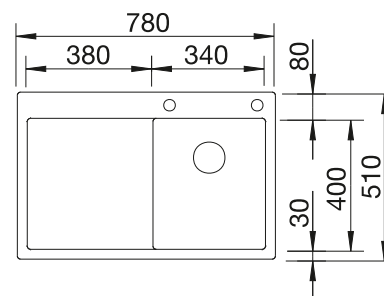

Profondeur de la cuve : 190 mm
Egouttoir incliné: 13 mm - 20 mm

Éviers inox

400 mm

Accessoires en option

Planche à découper en verre blanc

225 333
€ 332,00 (€ 398,00)

Vide-sauce

219 649
€ 271,00 (€ 325,00)

Lot de 2 rails supérieurs

235 906
€ 152,00 (€ 182,00)

BLANCO UNIT avec BLANCO CLARON 4 S-IF

BLANCO CULINA-S II Sensor

voir page 303

BLANCO SOLON-IF

voir page 388