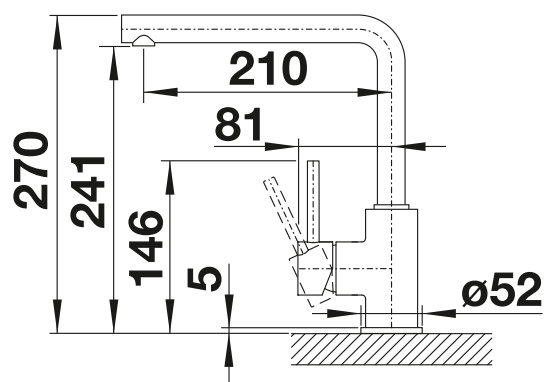

Schéma technique

Débit 14.4 l/min à 3 bar de pression

Livré avec :

- Bec orientable à 360°
- Percement Ø 35 mm nécessaire
- Cartouche à disques céramiques (HP D=35 mm 121 894)
- Flexibles de raccordement d'une longueur de 350 mm et écrou 3/8" pour un montage simple et sûr
- Régulateur de jet breveté réduisant nettement les dépôts de calcaire
- Plaque de renfort augmentant la stabilité de la robinetterie lors de l'encastrement dans les éviers en inox
- Certifié LGA
- Certifié DVGW

Accessoires en option

Filtre

128434

€ 40,00 (€ 48,00)

Distributeur de savon

BLANCO LATO

voir page 364