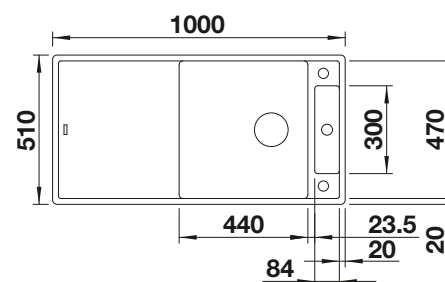

Profondeur de la cuve : 190/45 mm

Accessoires en option

BLANCO UNIT avec BLANCO AXIA III XL 6 S

voir page 307

voir page 375