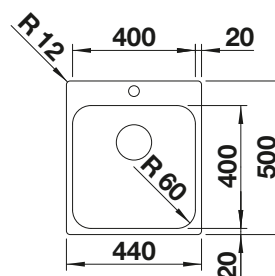

Profondeur de la cuve : 175 mm

Découpe suivant gabarit disponible sur notre site www.blanco.com/fr
En raison du positionnement du trop-plein, le montage du mitigeur BLANCO ELOSCOPE-F II est impossible sur ces modèles.

Accessoires en option

Lot de 2 rails supérieurs

235906
€ 152,00 (€ 182,00)

Egouttoir amovible en plastique

230734
€ 70,00 (€ 84,00)

Egouttoir pliable en inox

238482
€ 138,00 (€ 166,00)

BLANCO UNIT avec BLANCO SUPRA 400-IF/A R12

BLANCO MIDA-S

voir page 339

BLANCO SOLON-IF

voir page 388