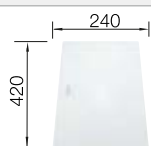

Accessoires en option

Planche à découper en verre blanc

225 333
€ 332,00 (€ 398,00)