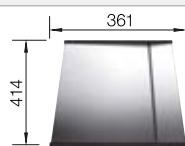

Accessoires en option

Planche à découper

223 074
€ 429,00 (€ 515,00)

Egouttoir en inox

223 067
€ 457,00 (€ 548,00)

Panier multifonctions en inox

223 297
€ 148,00 (€ 178,00)

BLANCO UNIT avec BLANCO ZEROX 700-IF Dark Steel