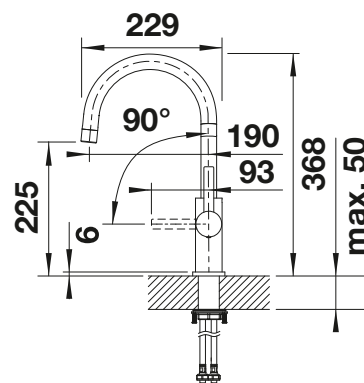

Schéma technique

Débit 14.5 l/min à 3 bar de pression