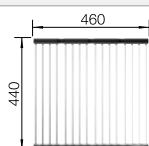

Egouttoir pliable en inox

238 483
€ 138,00 (€ 166,00)