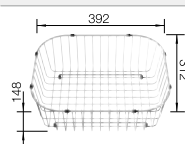

Accessoires en option

Panier à vaisselle inox

220573

€ 62,00 (€ 74,00)