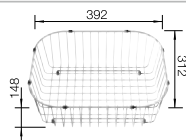

Accessoires en option

Panier à vaisselle inox

220573

€ 62,00 (€ 74,00)