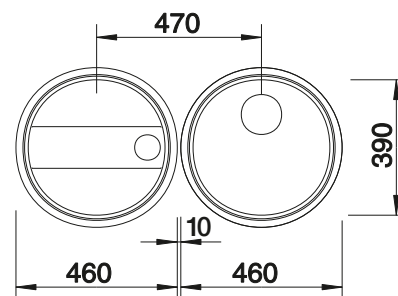

Profondeur de la cuve : 175/35 mm

Découpe suivant gabarit disponible sur notre site www.blanco.com/fr.

Éviers inox

600 mm

Accessoires en option

Plaque à découper en bois

218421
€ 97,00 (€ 116,00)

Panier à vaisselle

220574
€ 61,00 (€ 73,00)

BLANCO UNIT avec BLANCORONDOSET

BLANCO MIDA-S

voir page 339

BLANCO BOTTON Pro 45/2
Automatique

voir page 385