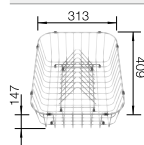

- Utilisation dans la cuve et à coté de l'évier
- Rangée pour les assiettes
- Inox qualité supérieure facile d'entretien

		Prix public indicatif HT (TTC)
	507 829	€ 182,00 (€ 218,00)