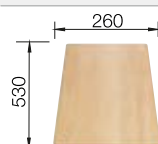

Accessoires en option

Planche à découper en bois

218 313
€ 100,00 (€ 120,00)

Planche à découper en plastique
blanc

217 611
€ 126,00 (€ 151,00)

Vide-sauce multifonctions en
inox

227 689
€ 131,00 (€ 157,00)

BLANCO UNIT avec BLANCO ELON XL 6 S