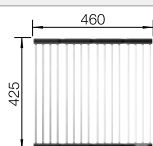

Egouttoir pliable en inox

238 482
€ 138,00 (€ 166,00)