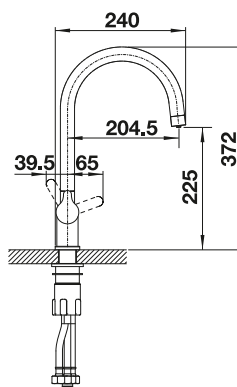

Schéma technique

Débit 13.5 l/min à 3 bar de pression

Livré avec :

- Col de cygne orientable à 360°
- Percement Ø 35 mm nécessaire
- Cartouche à disques céramiques (HP D=35 mm 123 475)
- Flexibles de raccordement d'une longueur de 450 mm et écrou 3/8" pour un montage simple et sûr
- Régulateur de jet breveté réduisant nettement les dépôts de calcaire
- Plaque de renfort augmentant la stabilité de la robinetterie lors de l'encastrement dans les éviers en inox
- Certifié LGA

Système de filtration non inclus

Accessoires en option

527 453
€ 335,00 (€ 402,00)

128 434
€ 40,00 (€ 48,00)

Distributeur de savon

voir page 364