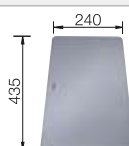

Accessoires en option

Planche à découper en frêne compound

230 700
€ 246,00 (€ 295,00)

Planche à découper en verre sécurit argenté

227 697
€ 153,00 (€ 184,00)

Vide-sauce multifonctions en inox

227 689
€ 131,00 (€ 157,00)