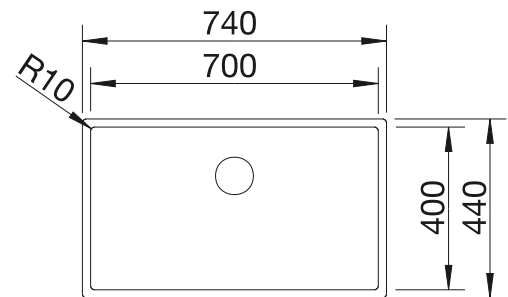

Profondeur de la cuve : 190 mm

Un ruban d'étanchéité est nécessaire lors de l'installation d'un mitigeur, d'une commande de vidage ou d'un distributeur de savon sur les plans de travail stratifiés.

Accessoires en option

Planche à découper	Vide-sauce	Egouttoir en inox
223 074 € 429,00 (€ 515,00)	219 649 € 271,00 (€ 325,00)	223 067 € 457,00 (€ 548,00)

BLANCO UNIT avec BLANCO CLARON 700-IF

BLANCOCLINA-S II Sensor	BLANCO FLEXON II Low 80/3
voir page 303	voir page 382