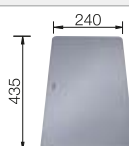

Accessoires en option

Planche à découper en frêne compound
230 700
€ 246,00 (€ 295,00)

Planche à découper en verre sécurit argenté
227 697
€ 153,00 (€ 184,00)

Vide-sauce multifonctions en inox
227 689
€ 131,00 (€ 157,00)