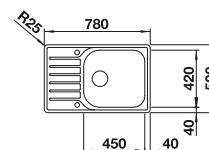

Livré avec :

vidage automatique

Vidage compact avec bonde à panier Ø 90 mm inox automatique
Siphon 137 158 inclus