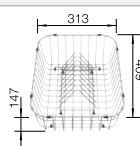

Panier à vaisselle

507 829

€ 182,00 (€ 218,00)

BLANCO UNIT avec BLANCO AXIS III 5 S-IF