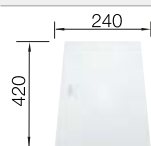

Profondeur de la cuve : 175 mm

Veillez à commander séparément les raccords si combinaison de deux cuves individuelles.

Accessoires en option

Planche à découper en verre blanc

225 333
€ 332,00 (€ 398,00)

Egouttoir en inox