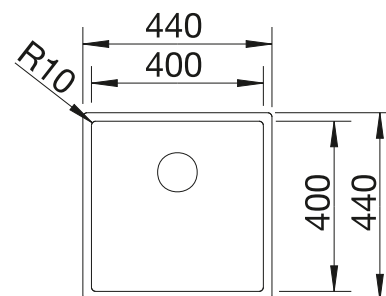

Profondeur de la cuve : 190 mm

Un ruban d'étanchéité est nécessaire lors de l'installation d'un mitigeur, d'une commande de vidage ou d'un distributeur de savon sur les plans de travail stratifiés.

Accessoires en option

223 074
€ 429,00 (€ 515,00)

219 649
€ 271,00 (€ 325,00)

223 067
€ 457,00 (€ 548,00)

BLANCO UNIT avec BLANCO CLARON 400-IF

voir page 304

voir page 378