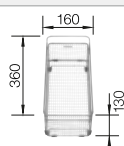

Accessoires en option

Planche à découper en bois

218 313
€ 100,00 (€ 120,00)

Planche à découper en plastique
blanc

217 611
€ 126,00 (€ 151,00)

Panier multifonctions en inox

223 297
€ 148,00 (€ 178,00)

BLANCO UNIT avec BLANCO SONA 5 S