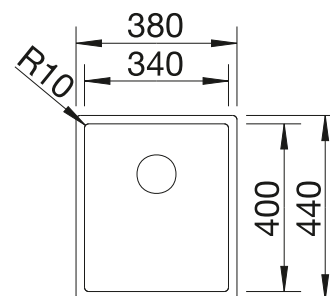

Profondeur de la cuve : 190 mm

Veillez à commander séparément les raccords si combinaison de deux cuves individuelles.

Accessoires en option

223 074
€ 429,00 (€ 515,00)

223 067
€ 457,00 (€ 548,00)

238 482
€ 138,00 (€ 166,00)

BLANCO UNIT avec BLANCO CLARON 340-U Durinox

voir page 304

voir page 388