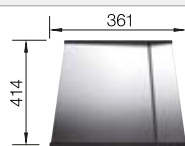

Profondeur de la cuve : 175 mm

Veillez à commander séparément les raccords si combinaison de deux cuves individuelles.

Accessoires en option

Planche à découper en verre blanc

225 333
€ 332,00 (€ 398,00)

Egouttoir en inox