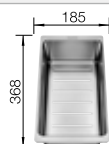

Vide-sauce multifonctions