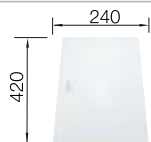

Accessoires en option

Planche à découper en verre blanc

225 333
€ 332,00 (€ 398,00)