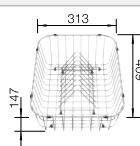

Panier à vaisselle

507 829
€ 182,00 (€ 218,00)

BLANCO UNIT avec BLANCO DALAGO 8