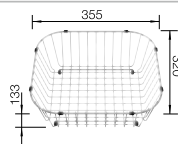

Veillez à commander séparément les raccords si combinaison de deux cuves individuelles.

Accessoires en option

Planche à découper en bambou

239 449
€ 58,00 (€ 70,00)

Panier à vaisselle en inox

514 238
€ 59,00 (€ 71,00)