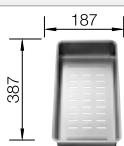

Cuvette vide-sauce en inox

231 396
€ 184,00 (€ 221,00)