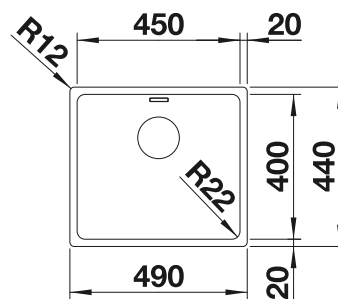

Profondeur de la cuve : 190 mm

Un ruban d'étanchéité est nécessaire lors de l'installation d'un mitigeur, d'une commande de vidage ou d'un distributeur de savon sur les plans de travail stratifiés.

Accessoires en option

Planche à découper en frêne compound

230 700
€ 246,00 (€ 295,00)

Cuvette inox multifonctions

227 692
€ 113,00 (€ 136,00)

Egouttoir amovible en plastique

230 734
€ 70,00 (€ 84,00)

BLANCO UNIT avec BLANCO ANDANO 450-IF

BLANCO SONEA-S Flexo

voir page 311

BLANCO FLEXON II 50/3

voir page 380