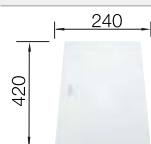

Accessoires en option

Planche à découper en verre blanc

225 333
€ 332,00 (€ 398,00)

Egouttoir en inox

223 067
€ 457,00 (€ 548,00)

Panier multifonctions en inox

223 297
€ 148,00 (€ 178,00)

BLANCO UNIT avec BLANCO ZEROX 700-U Durinox