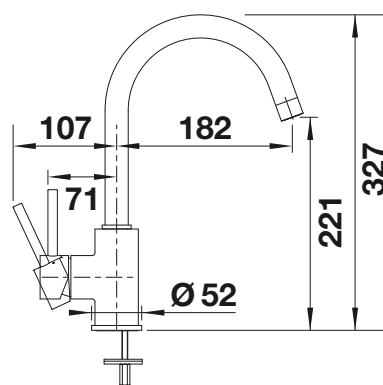

BLANCO MIDA

- Bec haut et courbé
- Bec orientable à 360°
- Facilite le remplissage des récipients de grande taille

Sans douchette

surface métallique			Prix public indicatif HT (TTC)
	chromé	517 742	€ 174,00 (€ 209,00)
SILGRANIT-Look			Prix public indicatif HT (TTC)
	noir	526 145	€ 247,00 (€ 296,00)
	anthracite	519 415	€ 247,00 (€ 296,00)
	gris volcan	526 965	€ 247,00 (€ 296,00)
	blanc	519 418	€ 247,00 (€ 296,00)
	blanc soft	526 966	€ 247,00 (€ 296,00)
	café	519 423	€ 247,00 (€ 296,00)
Coloris spécifique			Prix public indicatif HT (TTC)
	noir mat	526 649	€ 209,00 (€ 251,00)

Schéma technique

Débit 15.12 l/min à 3 bar de pression

Livré avec :

- Col de cygne orientable à 360°
- Percement Ø 35 mm nécessaire
- Cartouche à disques céramiques (HP D=35 mm 121 894)
- Flexibles de raccordement d'une longueur de 350 mm et écrou 3/8" pour un montage simple et sûr
- Régulateur de jet breveté réduisant nettement les dépôts de calcaire
- Plaque de renfort augmentant la stabilité de la robinetterie lors de l'encastrement dans les éviers en inox
- Certifié LGA
- Certifié DVGW

Accessoires en option

Filtre

128 434
€ 40,00 (€ 48,00)

Set de 2 x régulateurs de jet HP

521 746
€ 34,00 (€ 41,00)

Distributeur de savon

BLANCO LATO

voir page 364