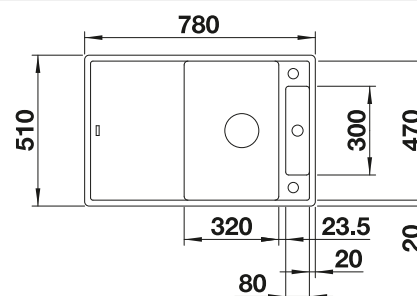

Profondeur de la cuve : 190/20 mm

Découpe : 760 x 490 - R15

Accessoires en option

BLANCO UNIT avec BLANCO AXIA III 45 S

voir page 307

voir page 378