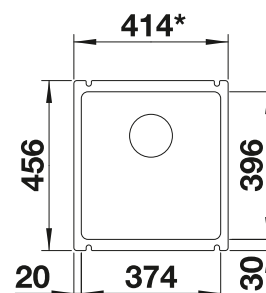

Profondeur de la cuve : 185 mm
Rayon d'angle : 15 mm
Epaisseur minimale du plan de travail : 25 mm

Cuves
céramique

450 mm

Accessoires en option

514542
€ 327,00 (€ 392,00)

230734
€ 70,00 (€ 84,00)

BLANCO UNIT avec BLANCO SUBLINE 375-U

voir page 325

voir page 385