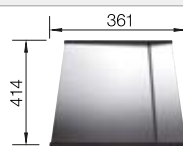

Vidage compact avec bonde à panier Ø 90 mm inox InFino satin dark steel manuelle, griffes de fixation
Siphon 137 158 inclus

Profondeur de la cuve : 190 mm

Accessoires en option

Planche à découper

223 074
€ 429,00 (€ 515,00)