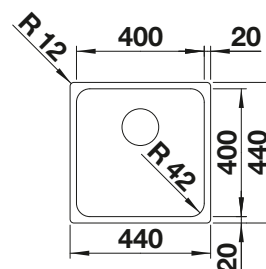

Profondeur de la cuve : 185 mm

Un ruban d'étanchéité est nécessaire lors de l'installation d'un mitigeur, d'une commande de vidage ou d'un distributeur de savon sur les plans de travail stratifiés.

Veillez à commander séparément les raccords si combinaison de deux cuves individuelles.

Accessoires en option

239 449
€ 58,00 (€ 70,00)

514 238
€ 59,00 (€ 71,00)

230 734
€ 70,00 (€ 84,00)