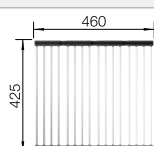

Egouttoir pliable en inox

238 482
€ 138,00 (€ 166,00)