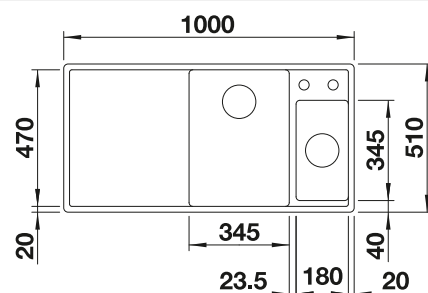

Profondeur de la cuve : 190/145 mm

Découpe : 980 x 490 - R15

Planche à découper en frêne compound (234051), cuvette multifonctions en inox (233739), vidage compact avec deux bondes à panier Ø 90 mm inox InFino, automatique pour la grande cuve et manuelle pour l'autre cuve. Siphon 137 158 inclus

ou

Planche à découper en verre sécurité blanc (234045), cuvette multifonctions en inox (233739), vidage compact avec deux bondes à panier Ø 90 mm inox InFino, automatique pour la grande cuve et manuelle pour l'autre cuve. Siphon 137 158 inclus

Accessoires en option

BLANCO UNIT avec BLANCO AXIA III 6 S

voir page 307

voir page 375