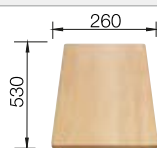

Schéma technique

R8

○ pré-perçage pour robinetterie
Profondeur de la cuve : 190/130 mm
Découpe : 595 x 480 - R15

Accessoires en option

Planche à découper en bois

218 313
€ 100,00 (€ 120,00)

Planche à découper en plastique blanc