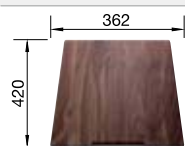

Vidage compact avec bonde à panier Ø 90 mm inox InFino satin dark steel manuelle, griffes de fixation
Siphon 137 158 inclus

Profondeur de la cuve : 190 mm

Accessoires en option

Planche à découper

223 074
€ 429,00 (€ 515,00)