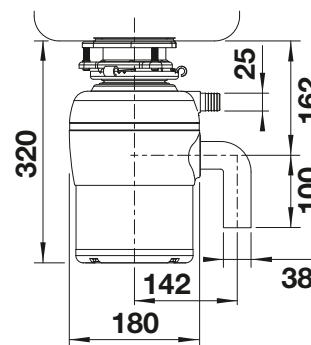

Schéma technique

Sortie d'évier 90 mm requise, Poids du produit: 7,4 kg, Cordon d'alimentation non détachable de 90 cm, Bouton de réinitialisation en bas du broyeur (veillez à le rendre accessible)

Livré avec :

- Baffle
- Bouchon pour fermer l'évacuation
- Interrupteur pneumatique avec cache chromé
- Tuyau de raccordement lave-vaisselle ou trop-plein
- Raccord trop-plein pour éviers BLANCO
- Clé pour montage

Accessoires en option

137 267

€ 37,00 (€ 44,00)

526 769

€ 23,00 (€ 28,00)

526 770

€ 23,00 (€ 28,00)

526 772

€ 48,00 (€ 58,00)