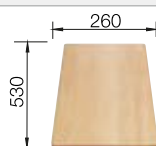

Accessoires en option

Planche à découper en bois

218 313
€ 100,00 (€ 120,00)

Planche à découper en plastique
blanc

217 611
€ 126,00 (€ 151,00)

Vide-sauce multifonctions en
inox

227 689
€ 131,00 (€ 157,00)

BLANCO UNIT avec BLANCO ELON 45 S