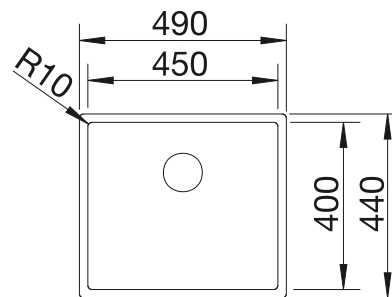

Profondeur de la cuve : 190 mm

Un ruban d'étanchéité est nécessaire lors de l'installation d'un mitigeur, d'une commande de vidage ou d'un distributeur de savon sur les plans de travail stratifiés.

Accessoires en option

223 074
€ 429,00 (€ 515,00)

219 649
€ 271,00 (€ 325,00)

223 067
€ 457,00 (€ 548,00)

BLANCO UNIT avec BLANCO CLARON 450-IF

voir page 303

voir page 378