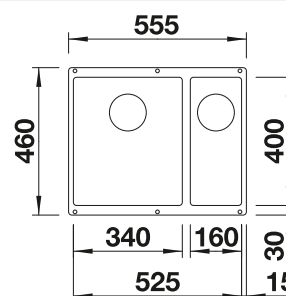

Profondeur de la cuve : 190/130 mm
Rayon d'angle : 10 mm

Remarque : Les éléments du système de vidage doivent être commandés séparément.

Accessoires en option

Lot de 2 rails supérieurs

235 906
€ 152,00 (€ 182,00)

Planche à découper en frêne compound

230 700
€ 246,00 (€ 295,00)

Planche à découper en verre sécurit argenté

227 697
€ 153,00 (€ 184,00)

BLANCO UNIT avec BLANCO SUBLINE 340/160-U pour module couleur

BLANCO LINUS-S

voir page 325

BLANCO FLEXON II 60/3

voir page 379