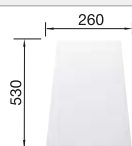

Accessoires en option

Planche à découper en bois

218 313
€ 100,00 (€ 120,00)

Planche à découper en plastique
blanc

217 611
€ 126,00 (€ 151,00)

BLANCO UNIT avec BLANCO NAYA 8 S

BLANCO KANO-S

voir page 337