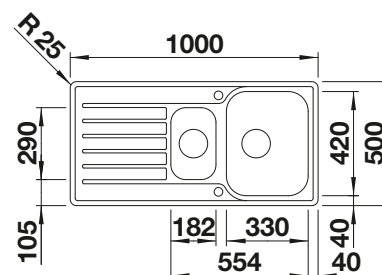

Profondeur de la cuve : 170/90 mm

Éviers inox

600 mm

Accessoires en option

Vide-sauce inox

240 729
€ 72,00 (€ 86,00)

Panier à vaisselle inox

220 573
€ 62,00 (€ 74,00)

BLANCO UNIT avec BLANCO LANTOS II 6 S-IF

BLANCO KANO-S

voir page 337

BLANCO BOTTON Pro 60/3
Automatique

voir page 385