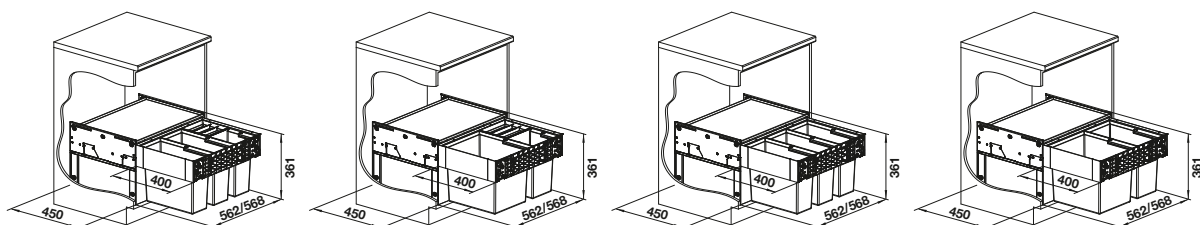

- Utilisation complète de l'espace du meuble sous-évier grâce aux solutions adaptées, en harmonie avec l'évier et le mitigeur
- Large choix de modèles pour toutes les dimensions de sous-meuble les plus courantes
- Options de tri des déchets variées grâce aux diverses combinaisons de poubelles
- Design moderne en aluminium haut de gamme
- Grande facilité de nettoyage

reddot winner 2021

sous-meuble mm	600	600	600	600
BLANCO SELECT II	60/4	XL 60/3	60/3	60/2
	526206	526205	526204	526203
Prix public indicatif HT (TTC)	€ 480,00 (€ 576,00)	€ 384,00 (€ 461,00)	€ 355,00 (€ 426,00)	€ 340,00 (€ 408,00)

Volume de seau	42 l	46 l	45 l	49 l