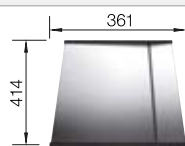

Egouttoir en inox

223 067
€ 457,00 (€ 548,00)