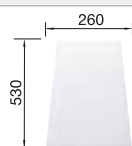

Schéma technique

Profondeur de la cuve : 170 mm

Éviers inox

450 mm

Accessoires en option

Planche à découper en bois

218 313
€ 100,00 (€ 120,00)

Planche à découper en plastique blanc