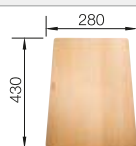

Accessoires en option

Planche à découper en hêtre massif

514544
€ 125,00 (€ 150,00)

Planche à découper en verre sécurit argenté

227699
€ 153,00 (€ 184,00)

Vide-sauce inox

226 189
€ 111,00 (€ 133,00)

BLANCO UNIT avec BLANCO ETAGON 500-U