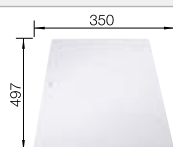

Planche à découper en verre sécurité blanc

Planche à découper en frêne (234 051), vidage compact avec bonde à panier Ø 90 mm inox InFino automatique pour la grande cuve, grille de trop plein pour le vide-sauce
Siphon 137 158 inclus

ou

Planche à découper en verre sécurité blanc (234 045), vidage compact avec bonde à panier Ø 90 mm inox InFino automatique pour la grande cuve, grille de trop plein pour le vide-sauce
Siphon 137 158 inclus