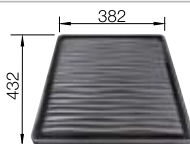

Accessoires en option

Planche à découper en bambou

239 449
€ 58,00 (€ 70,00)

Lot de 2 rails supérieurs

235 906
€ 152,00 (€ 182,00)

Egouttoir amovible en plastique

230 734
€ 70,00 (€ 84,00)

BLANCO UNIT avec BLANCO SOLIS 700-IF/A