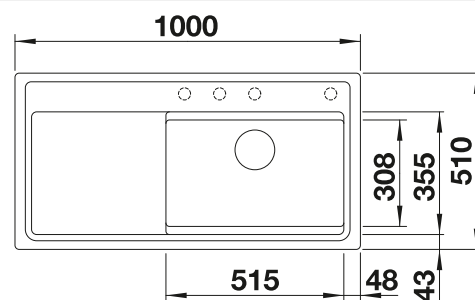

○ pré-perçage pour robinetterie
Profondeur de la cuve : 190 mm
Découpe : 980 x 490 - R15

Accessoires en option

223 077

€ 109,00 (€ 131,00)

BLANCO UNIT avec BLANCO ZENAR XL 6 S VapeurPlus

voir page 312

voir page 375