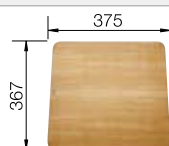

Accessoires en option

Planche à découper en frêne-compound

229421
€ 253,00 (€ 304,00)

Planche à découper noire en verre sécurit

224629
€ 289,00 (€ 347,00)

Vide-sauce multifonctions en inox

223077
€ 109,00 (€ 131,00)