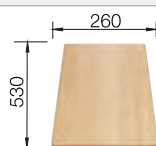

Accessoires en option

Planche à découper en bois

218 313
€ 100,00 (€ 120,00)

Planche à découper en plastique
blanc

217 611
€ 126,00 (€ 151,00)

Vide-sauce multifonctions en
inox

227 689
€ 131,00 (€ 157,00)

BLANCO UNIT avec BLANCO ELON XL 8 S