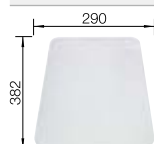

- Passage au lave-vaisselle jusqu'à 65°C
- Protection idéale des couteaux et planche à découper
- Adaptée à l'usage alimentaire
- Utilisation universelle sur toutes les planches à découper BLANCO