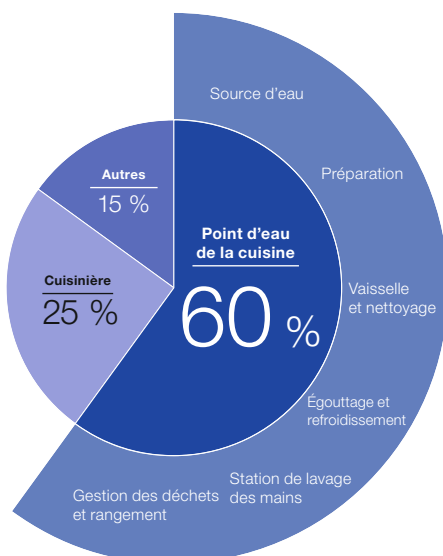

Le rôle clé du point d'eau de cuisine

L'endroit le plus fréquenté de la cuisine est le point d'eau, où nous passons plus de 60 % de notre temps. Un BLANCO UNIT facilite la planification de cette zone et permet une installation sans stress. Tous les composants sont parfaitement adaptés les uns aux autres et sont installés efficacement dans le meuble sous évier. Dans l'utilisation quotidienne de la cuisine, les composants d'un BLANCO UNIT fonctionnent ensemble pour offrir des flux de travail agréables et une esthétique magnifique.

Le style, la couleur et les combinaisons de matériaux sont des facteurs clés pour construire le point d'eau de cuisine adéquat. Choisissez parmi notre vaste sélection de styles, coloris, matériaux et caractéristiques pour créer un BLANCO UNIT attrayant qui correspond au style de cuisine souhaité et est facile à installer.