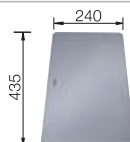

Planche à découper en verre sécurit argenté

227 697
€ 153,00 (€ 184,00)