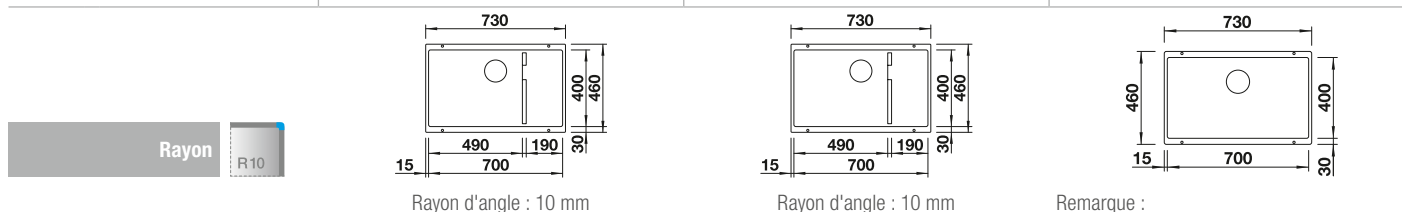

Remarque :
Veillez à commander séparément les raccords si combinaison de deux cuves individuelles.

Livré avec :	InFino à vidage manuel
Vidage compact avec bonde à panier Ø 90 mm inox InFino manuelle, griffes de fixation Siphon 137 158 inclus	Panier multifonctions inox (223 297), vidage compact avec bonde à panier Ø 90 mm inox InFino manuelle, griffes de fixation Siphon 137 158 inclus
	Vidage compact avec bonde à panier Ø 90 mm inox InFino manuelle, griffes de fixation Siphon 137 158 inclus

Accessoires en option			BLANCO UNIT avec BLANCO SUBLINE 700-U	
 240 424	 160 360 130	 175 435 73		
Planche à découper en frêne compound 230 700 € 246,00 (€ 295,00)	Panier multifonctions en inox 223 297 € 148,00 (€ 178,00)	Vide-sauce multifonctions en inox 227 689 € 131,00 (€ 157,00)	BLANCO LINUS-S voir page 326	BLANCO FLEXON II Low 80/3 voir page 382