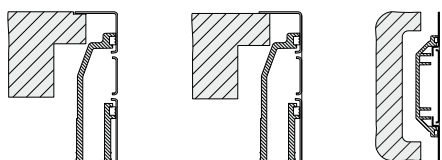

Découpe des modèles avec trop plein C-overflow

Vue Encastrement à fleur

Vue Encastrement par-dessus

Vue découpe par-dessus

L'installation de cuves BLANCO CLARON IF et BLANCO ZEROX IF avec trop-plein C-overflow nécessite une découpe dans l'épaisseur du plan de travail.

Retrouvez nos données de découpe, en téléchargement sur notre site www.blanco.com/fr