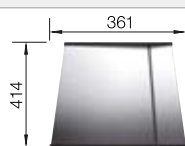

Accessoires en option

Planche à découper

223 074
€ 429,00 (€ 515,00)

Egouttoir en inox

223 067
€ 457,00 (€ 548,00)

Egouttoir pliable en inox

238 482
€ 138,00 (€ 166,00)

BLANCO UNIT avec BLANCO CLARON 400-U Durinox