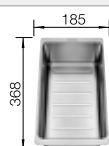

Accessoires en option

Vide-sauce multifonctions

233 739

€ 153,00 (€ 184,00)