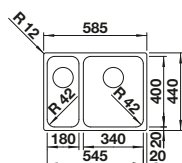

Un ruban d'étanchéité est nécessaire lors de l'installation d'un mitigeur, d'une commande de vidage ou d'un distributeur de savon sur les plans de travail stratifiés.