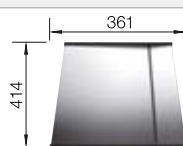

Profondeur de la cuve : 190 mm

Veillez à commander séparément les raccords si combinaison de deux cuves individuelles.

Accessoires en option

Planche à découper

223 074
€ 429,00 (€ 515,00)

Egouttoir en inox