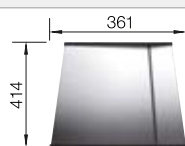

Profondeur de la cuve : 190 mm

Veillez à commander séparément les raccords si combinaison de deux cuves individuelles.

Accessoires en option

Planche à découper

223 074
€ 429,00 (€ 515,00)

Egouttoir en inox