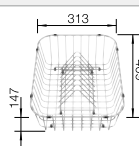

Panier à vaisselle

507 829
€ 182,00 (€ 218,00)

BLANCO UNIT avec BLANCO DALAGO 5