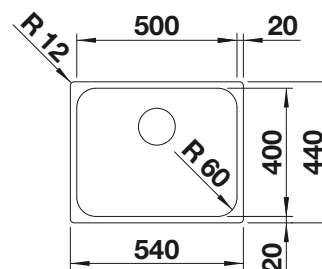

Profondeur de la cuve : 175 mm

Découpe suivant gabarit disponible sur notre site www.blanco.com/fr
En raison du positionnement du trop-plein, le montage du mitigeur BLANCO ELOSCOPE-F II est impossible sur ces modèles.

Accessoires en option

Lot de 2 rails supérieurs

235906
€ 152,00 (€ 182,00)

Panier à vaisselle en inox

514238
€ 59,00 (€ 71,00)

Egouttoir amovible en plastique

230734
€ 70,00 (€ 84,00)

BLANCO UNIT avec BLANCO SUPRA 500-IF R12

BLANCO MIDA-S

voir page 339

BLANCO SOLON-IF

voir page 388