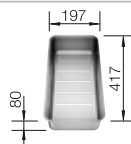

Accessoires en option

Planche à découper en verre sécurit argenté

227 697
€ 153,00 (€ 184,00)

Cuvette inox multifonctions

227 692
€ 113,00 (€ 136,00)

Panier multifonctions en inox

223 297
€ 148,00 (€ 178,00)