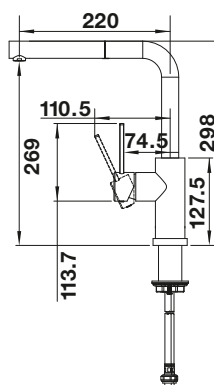

Schéma technique

Débit 6.8 l/min à 3 bar de pression

Livré avec :

- Bec orientable à 190° avec douchette
- Percement Ø 35 mm nécessaire
- Cartouche à disques céramiques (HP D=35 mm 121 894)
- Flexible de douchette gainé nylon
- Flexibles de raccordement d'une longueur de 985 mm et écrou 3/8" pour un montage simple et sûr
- Régulateur de jet breveté réduisant nettement les dépôts de calcaire
- Plaque de renfort augmentant la stabilité de la robinetterie lors de l'encastrement dans les éviers en inox
- Équipé de série d'un clapet anti-retour, donc intrinsèquement sûr en matière de retours d'eau suivant la norme EN 1717
- Certifié LGA
- Certifié DVGW

Accessoires en option

Filtre

128 434

€ 40,00 (€ 48,00)

Guide pour flexibles de douchette

511 920

€ 32,00 (€ 38,00)

Distributeur de savon

Distributeur de savon BLANCO PIONA

voir page 363