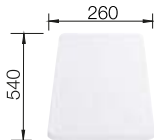

Lot de 2 rails supérieurs

235 906
€ 152,00 (€ 182,00)

Planche à découper en bois

225 362
€ 106,00 (€ 127,00)

Planche à découper en plastique blanc

210 521
€ 126,00 (€ 151,00)

BLANCO UNIT avec BLANCO NAYA XL 9