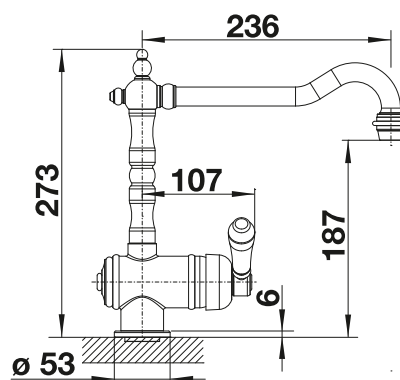

Schéma technique

Débit 13.7 l/min à 3 bar de pression

Livré avec :

- Bec orientable à 360°
- Percement Ø 35 mm nécessaire
- Cartouche à disques céramiques (HP D=40 mm 124 454)
- Flexibles de raccordement d'une longueur de 450 mm et écrou 3/8" pour un montage simple et sûr
- Régulateur de jet breveté réduisant nettement les dépôts de calcaire
- Plaque de renfort augmentant la stabilité de la robinetterie lors de l'encastrement dans les éviers en inox
- Certifié LGA
- Certifié DVGW

Accessoires en option

Filter

128434
€ 40,00 (€ 48,00)

Set de 2 x régulateurs de jet HP

521746
€ 34,00 (€ 41,00)

Distributeur de savon

BLANCO TORRE Distributeur de savon
voir page 365