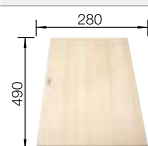

Profondeur de la cuve : 190/155/45 mm

Découpe : 984 x 494 - R15

Accessoires en option

Planche à découper en érable

235 844
€ 146,00 (€ 175,00)

BLANCO UNIT avec BLANCO COLLECTIS 6 S

BLANCO LINUS-S

voir page 326