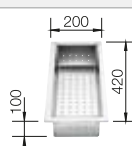

Vidage-sauce

219 649
€ 271,00 (€ 325,00)