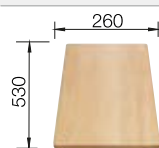

Accessoires en option

Planche à découper en bois

218313
€ 100,00 (€ 120,00)