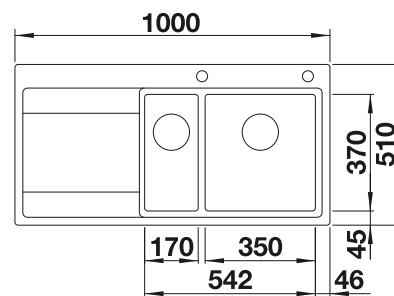

Profondeur de la cuve : 195/135 mm
Découpe : 980 x 490 - R15

Éviers inox

600 mm

Accessoires en option

Planche à découper en verre sécurit argenté

230 970
€ 225,00 (€ 270,00)

Egouttoir pliable en inox

238 483
€ 138,00 (€ 166,00)

Lot de 2 rails ETAGON inox

234 164
€ 117,00 (€ 140,00)

BLANCO UNIT avec BLANCO DIVON II 6 S-IF

BLANCO LINEE-S

voir page 307

BLANCO SELECT II 60/3 Orga

voir page 375