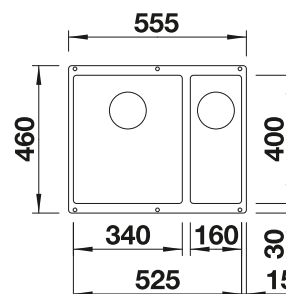

Profondeur de la cuve : 190/130 mm
Rayon d'angle : 10 mm

Remarque : Les éléments du système de vidage doivent être commandés séparément.

Accessoires en option

Lot de 2 rails supérieurs

235 906
€ 152,00 (€ 182,00)

Planche à découper en frêne compound

230 700
€ 246,00 (€ 295,00)

Planche à découper en verre sécurit argenté

227 697
€ 153,00 (€ 184,00)

BLANCO UNIT avec BLANCO SUBLINE 340/160-U pour module couleur

BLANCO LINUS-S

voir page 325

BLANCO FLEXON II 60/3

voir page 379