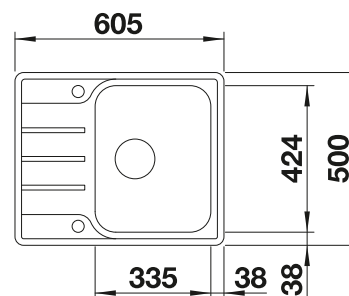

Profondeur de la cuve : 205 mm
Découpe : 585 x 480-R15

Éviers inox

450 mm

Accessoires en option

Panier à vaisselle

507 829
€ 182,00 (€ 218,00)

BLANCO UNIT avec BLANCO LEMIS 45 S-IF Mini

BLANCO KANO

voir page 338

BLANCO SELECT II 45/2

voir page 378