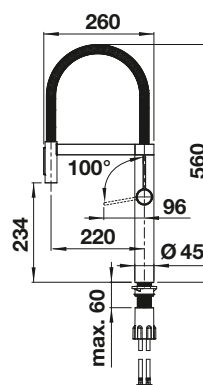

Schéma technique

Débit 8.8 l/min à 3 bar de pression

Livré avec :

- Bec pivotant à 180° pour un plus grand rayon d'action
- Percement de Ø 35 mm nécessaire
- Cartouche à disques céramique
- Pose facile et rapide du mitigeur grâce au système professionnel BLANCOlock
- Flexible de douche à gaine métallique
- Flexibles de raccordement d'une longueur de 950 mm et écrou 3/8 pour un montage simple et sûr
- Plaque de renfort augmentant la stabilité de la robinetterie lors de l'encastrement dans les éviers en inox
- Équipé de série d'un clapet anti-retour, qui le protège contre les reflux, conformément à la norme EN 1717
- Certifié LGA
- Certification DVGW en cours

Robinetteries

Accessoires en option

Filtere

128 434

€ 40,00 (€ 48,00)

Distributeur de savon

BLANCO LATO

voir page 364