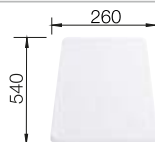

Planche à découper en bois

225 362
€ 106,00 (€ 127,00)

Grille suspendue

234 795
€ 134,00 (€ 161,00)

Planche à découper en plastique
blanc

210 521
€ 126,00 (€ 151,00)

BLANCO UNIT avec BLANCO NAYA 5

BLANCO ALTA II