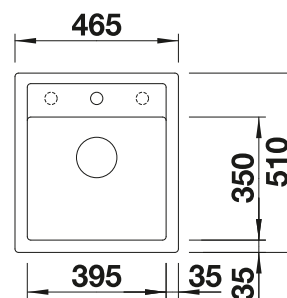

○ pré-perçage pour robinetterie

Profondeur de la cuve : 190 mm

* Au besoin, prévoir une découpe des joues du meuble

Accessoires en option

Planche à découper en hêtre
massif

232 817
€ 125,00 (€ 150,00)

Vide-sauce d'angle noir

235 866
€ 70,00 (€ 84,00)

Panier à vaisselle en inox

514 238
€ 59,00 (€ 71,00)

BLANCO UNIT avec BLANCO DALAGO 45

BLANCO KANO

voir page 338

BLANCO SELECT II 45/2

voir page 378