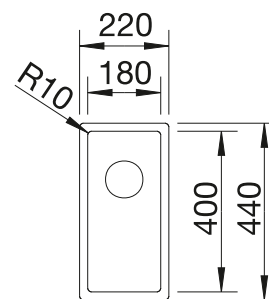

Profondeur de la cuve : 130 mm

Veillez à commander séparément les raccords si combinaison de deux cuves individuelles.