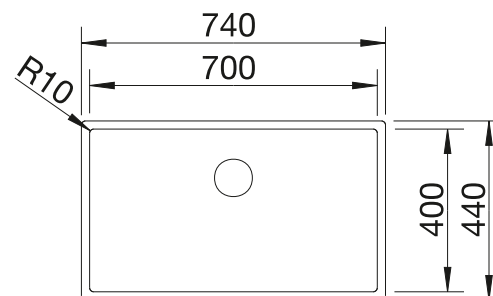

Vidage compact avec bonde à panier Ø 90 mm inox InFino satin dark steel manuelle, griffes de fixation
Siphon 137 158 inclus

Profondeur de la cuve : 190 mm

Accessoires en option

Planche à découper

223 074
€ 429,00 (€ 515,00)