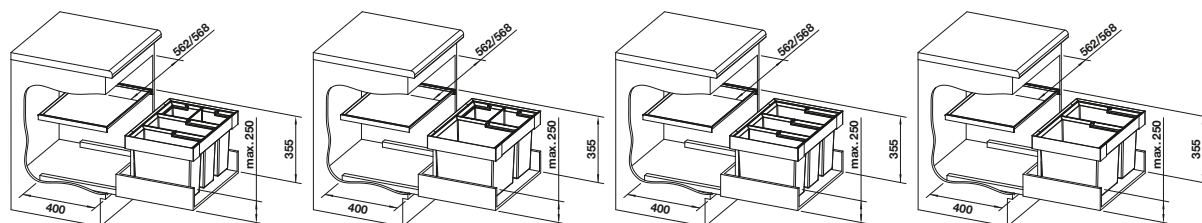

- Large choix de modèles pour tous les sous-meubles classiques à tiroir coulissant
- Diverses options de tri et rangement grâce aux nombreuses combinaisons de poubelles
- Stabilité et hygiène renforcées grâce au support des poubelles
- Installation simple sans marquage ni perçage préalable
- Le couvercle coulissant peut être utilisé comme espace de rangement pratique
- Design moderne avec aluminium haut de gamme
- Nettoyage facile
- Accessoires en option pour personnalisation du système

reddot award 2017
winner

sous-meuble mm	600	600	600	600
BLANCO FLEXON II	60/4	XL 60/3	60/3	60/2
	521 474	521 473	521 472	521 471
Prix public indicatif HT (TTC)	€ 274,00 (€ 329,00)	€ 262,00 (€ 314,00)	€ 236,00 (€ 283,00)	€ 239,00 (€ 287,00)

Volume de seau	42 l	46 l	45 l	49 l