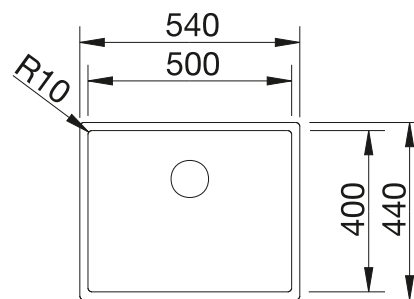

Vidage compact avec bonde à panier Ø 90 mm inox InFino satin dark steel manuelle, griffes de fixation
Siphon 137 158 inclus

Profondeur de la cuve : 190 mm

Accessoires en option

Planche à découper

223 074
€ 429,00 (€ 515,00)