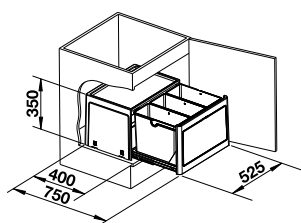

- Montage simple et rapide
- Excellent rapport qualité prix
- Système stable au design attractif
- Guidage souple à billes avec extension complète
- Très bonne préhension des seaux
- Nettoyage facile des seaux
- Poids maximum 30 kg

sous-meuble mm	600	450
BLANCO BOTTON Pro	60/3 Manuell	45/2 Manuelle
	517 469	517 467
Prix public indicatif HT (TTC)	€ 205,00 (€ 246,00)	€ 169,00 (€ 203,00)

Volume de seau	39 l	26 l