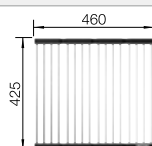

Egouttoir pliable en inox

238 482
€ 138,00 (€ 166,00)