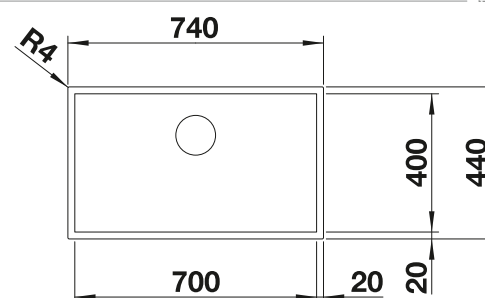

Profondeur de la cuve : 185 mm

Veillez à commander séparément les raccords si combinaison de deux cuves individuelles.

Accessoires en option

Planche à découper en verre blanc

225 333
€ 332,00 (€ 398,00)

Egouttoir en inox

223 067
€ 457,00 (€ 548,00)

Panier multifonctions en inox

223 297
€ 148,00 (€ 178,00)

BLANCO UNIT avec BLANCO ZEROX 700-U Durinox

BLANCO LINEE-S

voir page 307

BLANCO SOLON-IF

voir page 388