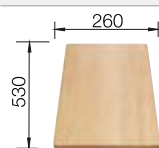

Schéma technique

Profondeur de la cuve : 160 mm
Découpe : 982 x 482 -R15

Éviers inox

600 mm

Accessoires en option

Planche à découper en bois

218313
€ 100,00 (€ 120,00)

Planche à découper en plastique blanc