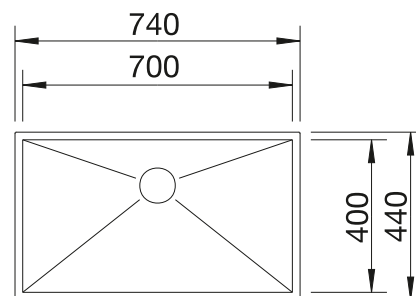

Profondeur de la cuve : 185 mm

Remarque: également disponible en version à fleur de plan.

Éléments fournis :

un set de transformation est nécessaire pour les modèles sous plan sans plage de robinetterie en cas d'utilisation d'une commande de vidage automatique.

Recommandé: référence 232459

Accessoires en option

223 074
€ 429,00 (€ 515,00)

219 649
€ 271,00 (€ 325,00)

223 067
€ 457,00 (€ 548,00)

BLANCO UNIT avec BLANCO ZEROX 700-U

voir page 307

voir page 382