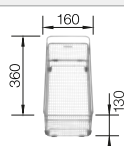

Planche à découper en bois

218 313
€ 100,00 (€ 120,00)

Planche à découper en plastique
blanc

217 611
€ 126,00 (€ 151,00)

Panier multifonctions en inox

223 297
€ 148,00 (€ 178,00)

BLANCO UNIT avec BLANCO SONA XL 6 S