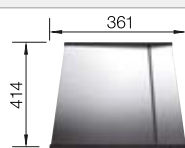

Planche à découper

223 074
€ 429,00 (€ 515,00)

Egouttoir en inox

223 067
€ 457,00 (€ 548,00)

Panier multifonctions en inox

223 297
€ 148,00 (€ 178,00)

BLANCO UNIT avec BLANCO ZEROX 500-IF Dark Steel

BLANCO CULINA-S II