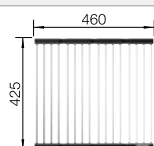

Egouttoir pliable en inox

238 482
€ 138,00 (€ 166,00)