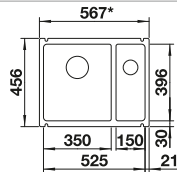

Livré avec :	InFino à vidage manuel
Rayon d'angle : 15 mm Épaisseur minimale du plan de travail : 25 mm	Vidage compact avec deux bondes à panier inox InFino manuelles Ø 90 mm pour la grande cuve et Ø 40 mm pour l'autre cuve, set de fixation (étanchéité vous incombant) siphon 137 158 inclus
	Vidage compact avec bonde à panier Ø 90 mm inox InFino manuelle, set de fixation (étanchéité vous incombant) Siphon 137 158 inclus

Accessoires en option			BLANCO UNIT avec BLANCO SUBLINE-U	
Planche à découper en hêtre massif 514 544 € 125,00 (€ 150,00)	Cuvette multi-fonctions en inox 514 542 € 327,00 (€ 392,00)	Egouttoir amovible en plastique 230 734 € 70,00 (€ 84,00)	BLANCO LINUS-S voir page 325	BLANCO SOLON-IF voir page 388