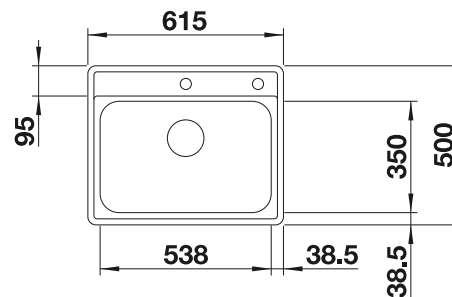

Profondeur de la cuve : 205 mm
Découpe : 595 x 480 - R15

Accessoires en option

507 829
€ 182,00 (€ 218,00)

230 734
€ 70,00 (€ 84,00)

BLANCO UNIT avec BLANCO LEMIS 6-IF

voir page 337

voir page 376