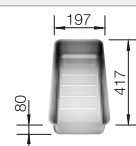

Accessoires en option

Planche à découper en frêne compound

230 700
€ 246,00 (€ 295,00)

Cuvette inox multifonctions

227 692
€ 113,00 (€ 136,00)

Egouttoir amovible en plastique

230 734
€ 70,00 (€ 84,00)

BLANCO UNIT avec BLANCO ANDANO 400-IF