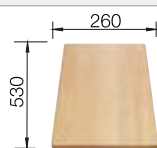

Accessoires en option

Planche à découper en bois

218 313
€ 100,00 (€ 120,00)

Planche à découper en plastique blanc

217 611
€ 126,00 (€ 151,00)

Panier à vaisselle

507 829
€ 182,00 (€ 218,00)

BLANCO UNIT avec BLANCO METRA 8 S