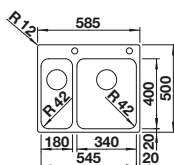

Livré avec :		InFino avec commande de vidage auto
Percement supplémentaire possible. Ce percement doit être effectué par un professionnel.	Vidage compact avec deux bondes à panier Ø 90 mm inox InFino, avec commande de vidage automatique PushControl pour la grande cuve, manuelle pour l'autre cuve Siphon 137 158 inclus	Vidage compact avec bonde à panier Ø 90 mm inox avec commande de vidage automatique PushControl Siphon 137 158 inclus

Accessoires en option			BLANCO UNIT avec BLANCO SOLIS-IF/A	
 280 x 424 mm	 416 x 80 mm	 382 x 432 mm		
Planche à découper en bambou 239 449 € 58,00 (€ 70,00)	Lot de 2 rails supérieurs 235 906 € 152,00 (€ 182,00)	Egouttoir amovible en plastique 230 734 € 70,00 (€ 84,00)	BLANCO CANDOR-S voir page 331	BLANCO FLEXON II 60/3 voir page 379

Cuves inox
600 mm