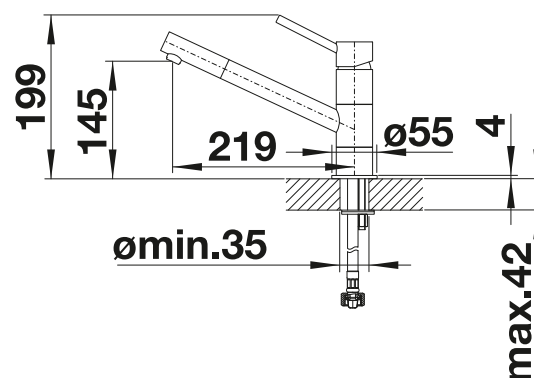

Schéma technique

Débit 13.1 l/min à 3 bar de pression

Livré avec :

- Bec orientable à 360°
- Percement Ø 35 mm nécessaire
- Cartouche à disques céramiques (HP D=35 mm 121 894)
- Flexible de raccordement d'une longueur de 350 mm et écrou 3/8" pour un montage simple et sûr
- Régulateur de jet breveté réduisant nettement les dépôts de calcaire
- Plaque de renfort augmentant la stabilité de la robinetterie lors de l'encastrement dans les éviers en inox
- Certifié LGA

Accessoires en option

Filtre

128 434

€ 40,00 (€ 48,00)

Distributeur de savon

BLANCO LATO

voir page 364