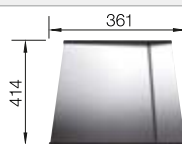

Egouttoir en inox

223 067
€ 457,00 (€ 548,00)