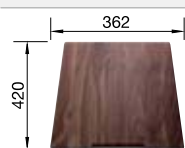

Schéma technique

R10

Vidage compact avec bonde à panier Ø 90 mm inox InFino automatique et BLANCO PushControl
Siphon 137 158 inclus

Profondeur de la cuve : 190 mm

Accessoires en option

Planche à découper

223 074
€ 429,00 (€ 515,00)