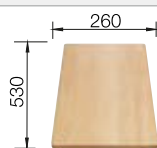

Planche à découper en bois

218313
€ 100,00 (€ 120,00)

Planche à découper en plastique blanc

217611
€ 126,00 (€ 151,00)

Vide-sauce d'angle noir

235866
€ 70,00 (€ 84,00)

BLANCO UNIT avec BLANCO METRA XL 6 S

BLANCO LINUS-S