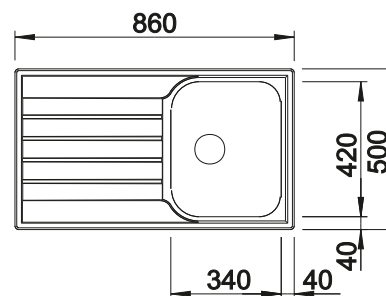

Schéma technique

Profondeur de la cuve : 170 mm

Éviers inox

450 mm

Accessoires en option

Planche à découper en bois

218 313
€ 100,00 (€ 120,00)

Planche à découper en plastique blanc