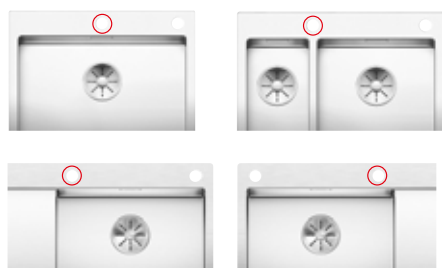

INFORMATIONS TECHNIQUES.

Éviers et cuves avec ou sans plage de robinetterie

Modèles 550 VapeurPlus

BLANCO CLARON XL 60-IF/-U VapeurPlus
BLANCO CLARON 550-IF/A
BLANCO CLARON 550-IF
BLANCO CLARON 550-U
BLANCO ZEROX 550-U

En cas d'encastrement de modèles 550, les parois latérales du meuble devront être découpées.

Épaisseur du plan de travail pour les modèles en finition IF

BLANCO CLARON-IF/A
BLANCO ZEROX-IF/A

Encastrable dans un plan de travail de 30 mm d'épaisseur minimum.

Montage de la robinetterie sur les modèles avec plage de robinetterie

Pour tous les modèles IF /A , placer la robinetterie comme indiqué sur le schéma :

- cuves simples et doubles dans le percement de gauche
- grande cuve à droite : dans le percement de gauche
- grande cuve à gauche dans le percement de droite

Montage de la robinetterie derrière le trop-plein

ATTENTION : il n'est pas possible d'installer derrière le trop-plein :

- la robinetterie BLANCO ELOSCOPE-F II
- les distributeurs de savon, par ex. BLANCO PIONA, BLANCO TORRE, BLANCO LATO