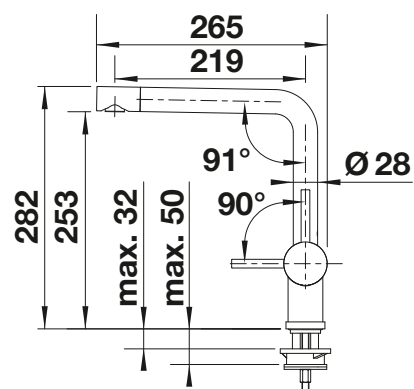

Schéma technique

Débit 14.4 l/min à 3 bar de pression

Livré avec :

- Bec orientable à 360°
- Percement nécessaire Ø 35 mm
- Cartouche à disques céramiques (HP D=35 mm 121 894)
- Flexibles de raccordement d'une longueur de 450 mm et écrou 3/8" pour un montage simple et sûr
- Régulateur de jet breveté réduisant nettement les dépôts de calcaire
- Plaque de renfort augmentant la stabilité de la robinetterie lors de l'encastrement dans les éviers en inox
- Certifié LGA
- Certifié DVGW

Accessoires en option

Filtre

128 434
€ 40,00 (€ 48,00)

Set de 2 x régulateurs de jet HP

521 746
€ 34,00 (€ 41,00)

Distributeur de savon

BLANCO LATO

voir page 364