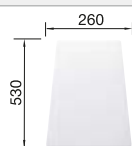

Accessoires en option

Planche à découper en bois

218 313
€ 100,00 (€ 120,00)

Planche à découper en plastique blanc

217 611
€ 126,00 (€ 151,00)

Vide-sauce d'angle noir

235 866
€ 70,00 (€ 84,00)

BLANCO UNIT avec BLANCO METRA 9 E