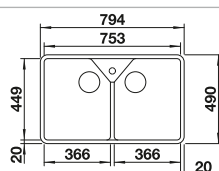

Profondeur de cuve interne : 195/195 mm
Profondeur de cuve externe : 220 mm