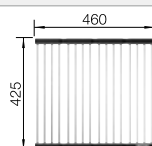

Accessoires en option

Planche à découper en bambou

239 449
€ 58,00 (€ 70,00)

Egouttoir pliable en inox

238 482
€ 138,00 (€ 166,00)

Egouttoir amovible en plastique

230 734
€ 70,00 (€ 84,00)

BLANCO UNIT avec BLANCO SOLIS-IF