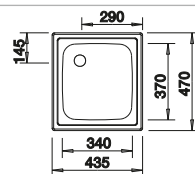

Livré avec :

Bonde à bouchon et trop-plein Ø 40 mm et siphon à culot démontable avec 1 prise machine à laver
Informations d'installation:
Découpe : 417 x 452 mm