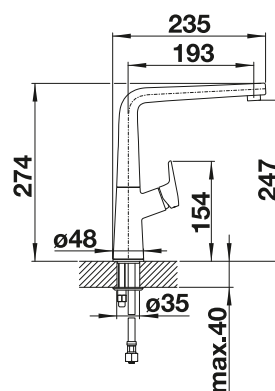

Schéma technique

Débit 12.6 l/min à 3 bar de pression

Livré avec :

- Col de cygne orientable à 360°
- Percement Ø 35 mm nécessaire
- Cartouche à disques céramiques (HP D=25 mm 122 211)
- Flexibles de raccordement d'une longueur de 450 mm et écrou 3/4" pour un montage simple et sûr
- Régulateur de jet breveté réduisant nettement les dépôts de calcaire
- Plaque de renfort augmentant la stabilité de la robinetterie lors de l'encastrement dans les éviers en inox
- Certifié LGA
- Certification DVGW en cours

Accessoires en option

Filtre

128 434

€ 40,00 (€ 48,00)

Distributeur de savon

BLANCO LATO

voir page 364