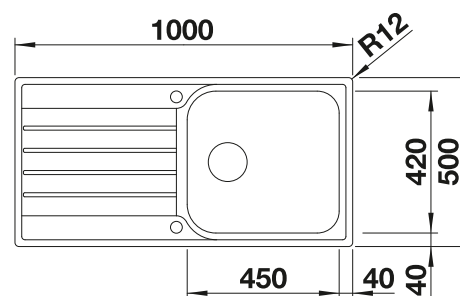

Schéma technique

Profondeur de la cuve : 160 mm
Découpe : 982 x 482 -R15

Éviers inox

600 mm

Accessoires en option

Planche à découper en bois

218313
€ 100,00 (€ 120,00)

Planche à découper en plastique blanc