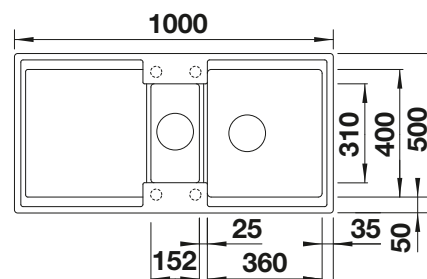

○ pré-perçage pour robinetterie
Profondeur de la cuve : 200/135 mm

Accessoires en option

218 313
€ 100,00 (€ 120,00)

217 611
€ 126,00 (€ 151,00)

234 795
€ 134,00 (€ 161,00)

BLANCO UNIT avec BLANCO ADIRA 6 S

voir page 314

voir page 375