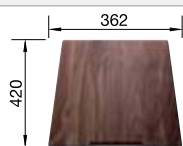

Accessoires en option

Planche à découper

223 074
€ 429,00 (€ 515,00)

Egouttoir en inox

223 067
€ 457,00 (€ 548,00)

Panier multifonctions en inox

223 297
€ 148,00 (€ 178,00)

BLANCO UNIT avec BLANCO CLARON 500-U Durinox