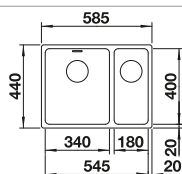

Veillez à commander séparément les raccords si combinaison de deux cuves individuelles.

Livré avec :	InFino à vidage manuel		
Vidage compact avec deux bondes à panier Ø 90 mm inox InFino manuelles, griffes de fixation Siphon 137 158 inclus	Vidage compact avec deux bondes à panier Ø 90 mm inox InFino manuelles, griffes de fixation Siphon 137 158 inclus	Vidage compact avec bonde à panier Ø 90 mm inox InFino manuelle, griffes de fixation Siphon 137 158 inclus