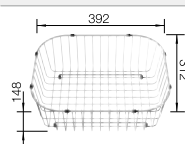

Accessoires en option

Panier à vaisselle inox

220573

€ 62,00 (€ 74,00)