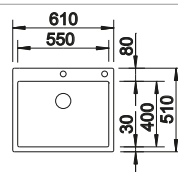

Livré avec :		InFino avec commande de vidage auto
	Vidage compact avec deux bondes à panier Ø 90 mm inox InFino, automatique et BLANCO PushControl pour la grande cuve et manuelle pour l'autre cuve, griffes de fixation Siphon 137 158 inclus	Vidage compact avec bonde à panier Ø 90 mm inox InFino automatique et BLANCO PushControl, griffes de fixation Siphon 137 158 inclus
		Vidage compact avec bonde à panier Ø 90 mm inox InFino automatique et BLANCO PushControl, griffes de fixation Siphon 137 158 inclus

Accessoires en option			BLANCO UNIT avec BLANCO CLARON-IF/A	
 Planche à découper en verre blanc 225 333 € 332,00 (€ 398,00)	 Vide-sauce 219 649 € 271,00 (€ 325,00)	 Egouttoir pliable en inox 238 482 € 138,00 (€ 166,00)	 BLANCOCLINA-S II Sensor voir page 303	 BLANCO SOLON-IF voir page 388