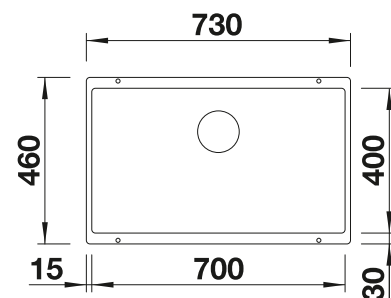

Profondeur de la cuve : 190 mm
Rayon d'angle : 10 mm

Remarque : Les éléments du système de vidage doivent être commandés séparément.
Remarque : Veuillez à commander séparément les raccords si combinaison de deux cuves individuelles.

Accessoires en option

Planche à découper en frêne compound

230 700
€ 246,00 (€ 295,00)

Vide-sauce multifonctions en inox

227 689
€ 131,00 (€ 157,00)

Grille suspendue

234 795
€ 134,00 (€ 161,00)

BLANCO UNIT avec BLANCO SUBLINE 700-U pour module couleur

BLANCO LINUS-S

voir page 325

BLANCO FLEXON II Low 80/3

voir page 382