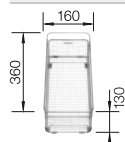

		230 734	Prix public indicatif HT (TTC) € 70,00 (€ 84,00)
---	--	---------	---

Accessoires pour éviers et cuves BLANCO

Panier multifonctions 360 x 160 mm

- Accessoire fonctionnel pour cuves et éviers avec largeur de 400 mm
- Pratique pour laver fruits et légumes
- Inox qualité supérieure facile d'entretien