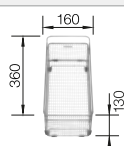

Accessoires en option

Planche à découper en bois

218 313
€ 100,00 (€ 120,00)

Planche à découper en plastique blanc

217 611
€ 126,00 (€ 151,00)

Panier multifonctions en inox

223 297
€ 148,00 (€ 178,00)

BLANCO UNIT avec BLANCO SONA 8 S