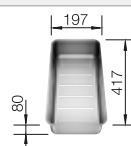

Cuvette inox multifonctions

227 692
€ 113,00 (€ 136,00)