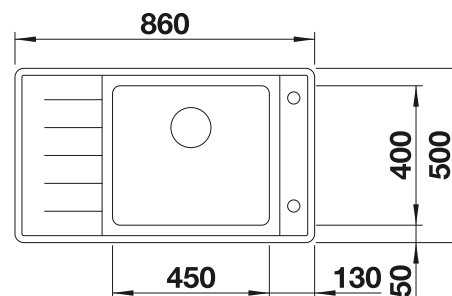

Profondeur de la cuve : 215 mm

Éviers inox

600 mm

Accessoires en option

Planche à découper en verre finition bleu nuit velours mat

232 846
€ 219,00 (€ 263,00)

Lot de 2 rails supérieurs

235 906
€ 152,00 (€ 182,00)

BLANCO UNIT avec BLANCO ANDANO XL 6 S-IF Compact

BLANCO SONEA-S Flexo

voir page 311

BLANCO SELECT II 60/3 Orga

voir page 375