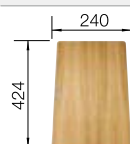

Accessoires en option

Planche à découper en frêne compound

230 700
€ 246,00 (€ 295,00)

Lot de 2 rails supérieurs

235 906
€ 152,00 (€ 182,00)

Egouttoir pliable en inox

238 482
€ 138,00 (€ 166,00)

BLANCO UNIT avec BLANCO PLEON 5