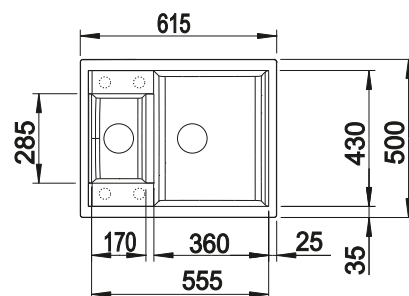

Schéma technique

R8

○ pré-perçage pour robinetterie
Profondeur de la cuve : 190/130 mm
Découpe : 595 x 480 - R15

Accessoires en option

Planche à découper en bois

218 313
€ 100,00 (€ 120,00)

Planche à découper en plastique blanc

217 611
€ 126,00 (€ 151,00)

Vide-sauce

217 796
€ 105,00 (€ 126,00)

BLANCO UNIT avec BLANCO METRA 6

BLANCO LINUS-S

voir page 326

BLANCO SELECT II 60/2

voir page 376