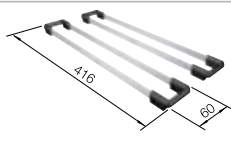

Accessoires en option

Planche à découper en bambou

239 449
€ 58,00 (€ 70,00)

Lot de 2 rails supérieurs

235 906
€ 152,00 (€ 182,00)

Egouttoir amovible en plastique

230 734
€ 70,00 (€ 84,00)

BLANCO UNIT avec BLANCO SOLIS 700-IF/A