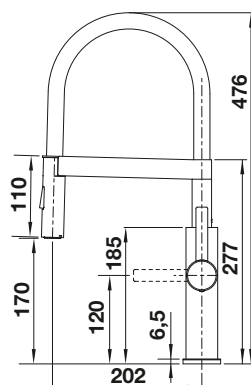

Schéma technique

Débit 9 l/min à 3 bar de pression

Livré avec :

- Bec orientable à 360° avec douchette
- Percement de Ø 35 mm nécessaire
- Cartouche à disques céramiques (HP D=35 mm 121 894)
- Flexible de douchette en silicone
- Flexibles de raccordement d'une longueur de 700mm et écrou de 3/8" pour un montage simple et sûr
- Régulateur de jet breveté réduisant nettement les dépôts de calcaire
- Plaque de renfort augmentant la stabilité de la robinetterie lors de l'encastrement dans les éviers en inox
- Équipé de série d'un clapet anti-retour, donc intrinsèquement sûr en matière de retours d'eau suivant la norme EN 1717
- Certifié LGA
- Certification DVGW en cours

Accessoires en option

Filtre

128434

€ 40,00 (€ 48,00)

Distributeur de savon

Distributeur de savon BLANCO
PIONA

voir page 363