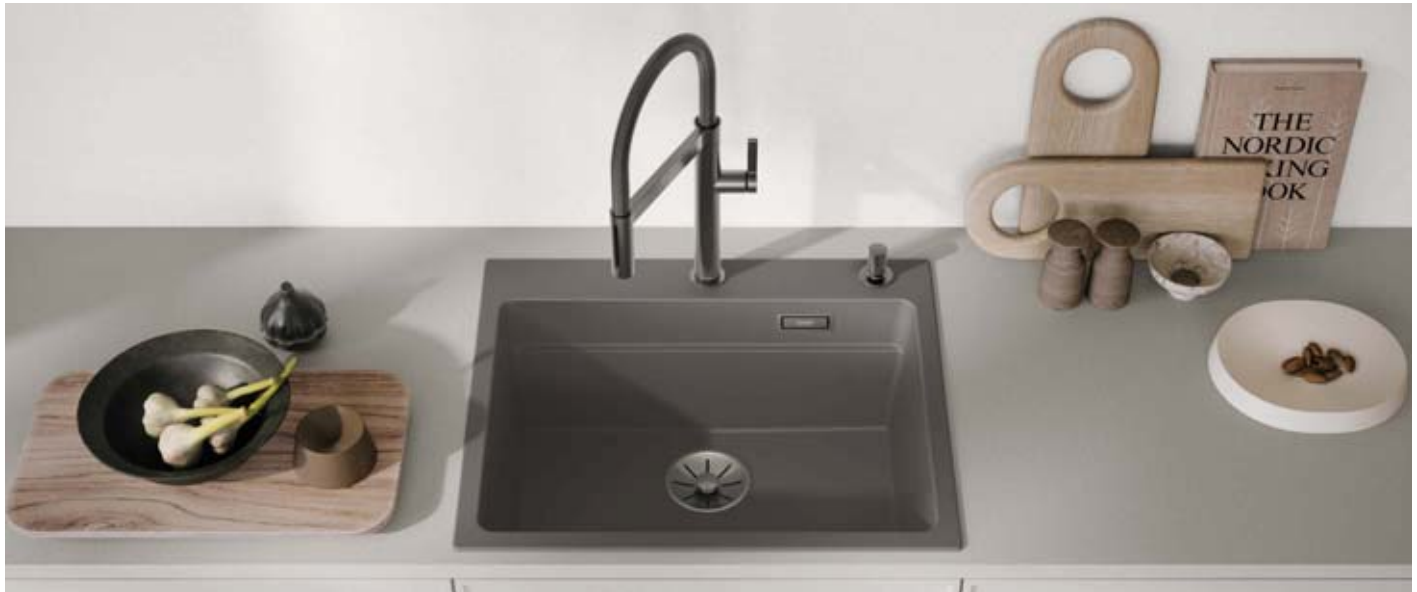

SYSTÈME BLANCO UNIT EN COULEUR.

Design et couleurs s'équilibrent harmonieusement.

Cuves
SILGRANIT

Chaque être humain est unique, tout comme chaque situation de vie. C'est pourquoi nous pensons que la cuisine, et surtout, son point d'eau doivent être tout aussi uniques et personnalisés. Les nouveaux éléments du point d'eau BLANCO en couleur, offrent aux fortes personnalités et aux fans de design une flexibilité maximale pour paramétrer leur point d'eau selon leur goût. Grâce à ce système, vous pouvez combiner divers éléments, les coordonner et créer votre look personnalisé. Chaque cuisine devient ainsi une oasis de bien-être à votre image grâce à des combinaisons de couleurs personnalisées.