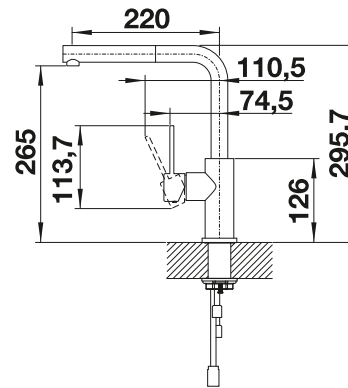

Schéma technique

Débit 8,6 l/min à 3 bar de pression