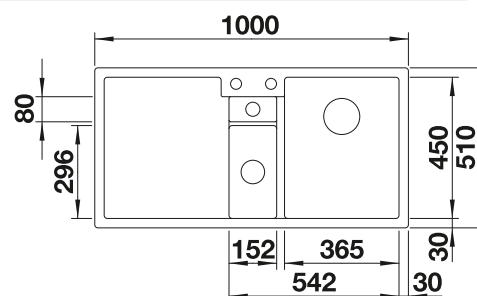

Profondeur de la cuve : 190/155/45 mm

Découpe : 984 x 494 - R15

Accessoires en option

Planche à découper en érable

235 844
€ 146,00 (€ 175,00)

BLANCO UNIT avec BLANCO COLLECTIS 6 S

BLANCO LINUS-S

voir page 326