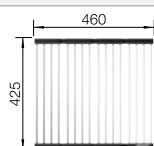

Egouttoir pliable en inox

238 482
€ 138,00 (€ 166,00)