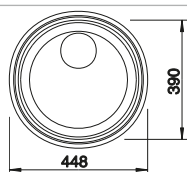

Découpe : Ø 434