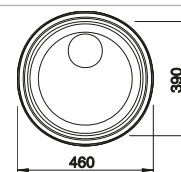

Découpe suivant gabarit disponible sur notre site www.blanco.com/fr

Livré avec :

Vidage compact avec bonde à panier Ø 90 mm inox manuelle
Siphon 137 158 inclus