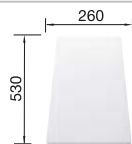

Planche à découper en plastique blanc

217 611
€ 126,00 (€ 151,00)

Panier à vaisselle inox

220 573
€ 62,00 (€ 74,00)

BLANCO UNIT avec BLANCO TIPO 8

BLANCO MILA-S

voir page 341

BLANCO BOTTON II 30/2