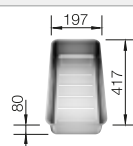

Accessoires en option

Planche à découper en frêne compound

230 700
€ 246,00 (€ 295,00)

Cuvette inox multifonctions

227 692
€ 113,00 (€ 136,00)

Panier multifonctions en inox

223 297
€ 148,00 (€ 178,00)

BLANCO UNIT avec BLANCO ANDANO-U