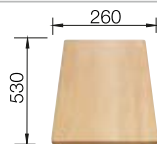

Accessoires en option

Planche à découper en bois

218 313
€ 100,00 (€ 120,00)

Planche à découper en plastique blanc

217 611
€ 126,00 (€ 151,00)

Vide-sauce d'angle noir

235 866
€ 70,00 (€ 84,00)

BLANCO UNIT avec BLANCO METRA 45 S