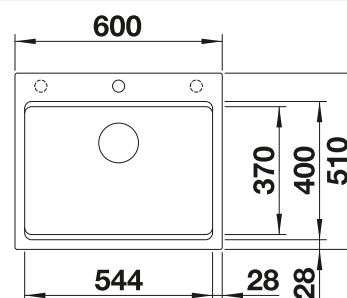

○ pré-perçage pour robinetterie

Profondeur de la cuve : 220 mm

Remarque : Les éléments du système de vidage doivent être commandés séparément.

Accessoires en option

Planche à découper en frêne compound

230 700
€ 246,00 (€ 295,00)

Egouttoir amovible en plastique

230 734
€ 70,00 (€ 84,00)

BLANCO UNIT avec BLANCO ETAGON 6 pour module couleur

BLANCO ALTA-S II

voir page 314

BLANCO SELECT II XL 60/3

voir page 376