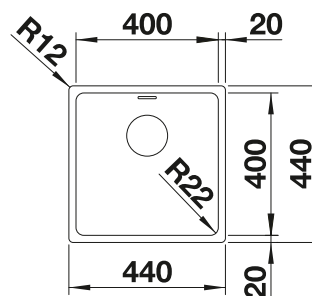

Profondeur de la cuve : 190 mm

Un ruban d'étanchéité est nécessaire lors de l'installation d'un mitigeur, d'une commande de vidage ou d'un distributeur de savon sur les plans de travail stratifiés.

Accessoires en option

Planche à découper en frêne compound

230 700
€ 246,00 (€ 295,00)

Cuvette inox multifonctions

227 692
€ 113,00 (€ 136,00)

Egouttoir amovible en plastique

230 734
€ 70,00 (€ 84,00)

BLANCO UNIT avec BLANCO ANDANO 400-IF

BLANCO SONEA-S Flexo

voir page 311

BLANCO FLEXON II 45/2

voir page 380