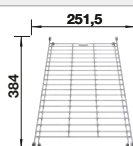

Grille suspendue

234 795
€ 134,00 (€ 161,00)

BLANCO UNIT avec BLANCO SUBLINE 700-U pour module couleur