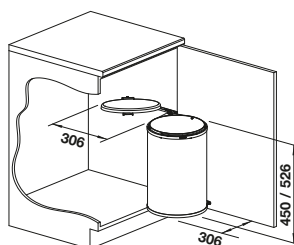

- Systèmes compact pour montage sur les portes de sous-meuble
- Grand volume de déchets même avec dimension compact
- Ouverture facile avec la porte
- Le seau cylindrique XL peut être facilement retiré en le soulevant
- Stabilité optimale avec corps en inox

sous-meuble mm	400
BLANCO SINGOLO XL	
	526377
Prix public indicatif HT (TTC)	€ 85,00 (€ 102,00)
Volume de seau	20 l