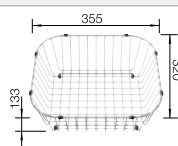

Veillez à commander séparément les raccords si combinaison de deux cuves individuelles.

Accessoires en option

Planche à découper en bambou

239 449
€ 58,00 (€ 70,00)

Panier à vaisselle en inox

514 238
€ 59,00 (€ 71,00)