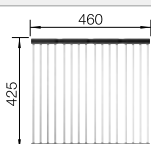

Egouttoir pliable en inox

238 482
€ 138,00 (€ 166,00)