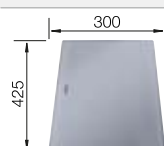

Découpe : 840 x 490 - R15

Accessoires en option

Planche à découper en verre sécurit argenté

230 970
€ 225,00 (€ 270,00)

Cuvette vide-sauce en inox

231 396
€ 184,00 (€ 221,00)

Egouttoir amovible en plastique