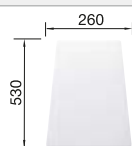

Accessoires en option

Planche à découper en bois

218 313
€ 100,00 (€ 120,00)

Planche à découper en plastique
blanc

217 611
€ 126,00 (€ 151,00)

Vide-sauce multifonctions en
inox

227 689
€ 131,00 (€ 157,00)

BLANCO UNIT avec BLANCO ELON 45 S