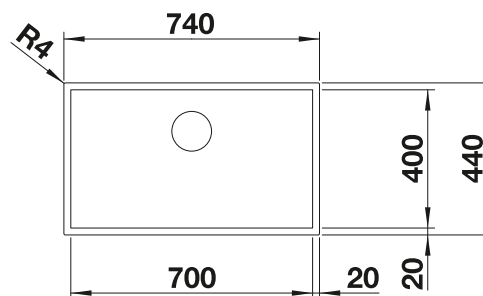

Profondeur de la cuve : 185 mm

Un ruban d'étanchéité est nécessaire lors de l'installation d'un mitigeur, d'une commande de vidage ou d'un distributeur de savon sur les plans de travail stratifiés.

Accessoires en option

223 074
€ 429,00 (€ 515,00)

223 067
€ 457,00 (€ 548,00)

223 297
€ 148,00 (€ 178,00)

BLANCO UNIT avec BLANCO ZEROX 700-IF Dark Steel

voir page 304

voir page 388