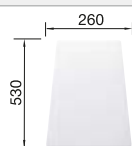

Planche à découper en bois

218 313
€ 100,00 (€ 120,00)

Planche à découper en plastique
blanc

217 611
€ 126,00 (€ 151,00)

Vide-sauce d'angle noir

235 866
€ 70,00 (€ 84,00)

BLANCO UNIT avec BLANCO METRA 5 S

BLANCO LINUS