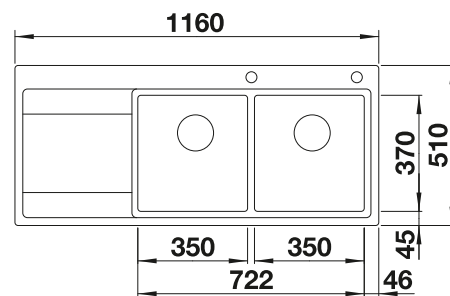

Profondeur de la cuve : 195/195 mm

Découpe : 1140 x 490 - R15

Éviers inox

800 mm

Accessoires en option

Planche à découper en verre sécurit argenté

230 970
€ 225,00 (€ 270,00)

Cuvette vide-sauce en inox

231 396
€ 184,00 (€ 221,00)

Egouttoir pliable en inox

238 483
€ 138,00 (€ 166,00)

BLANCO UNIT avec BLANCO DIVON II 8 S-IF

BLANCO LINEE-S

voir page 307

BLANCO FLEXON II Low 80/3

voir page 382