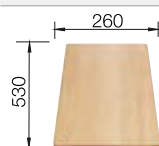

Accessoires en option

Planche à découper en bois

218 313
€ 100,00 (€ 120,00)

Planche à découper en plastique blanc

217 611
€ 126,00 (€ 151,00)

Vide-sauce d'angle noir

235 866
€ 70,00 (€ 84,00)

BLANCO UNIT avec BLANCO METRA 9 E