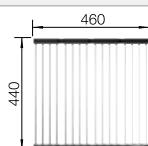

Egouttoir pliable en inox

238 483
€ 138,00 (€ 166,00)