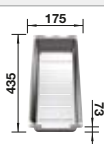

Vide-sauce multifonctions en
inox

227 689
€ 131,00 (€ 157,00)