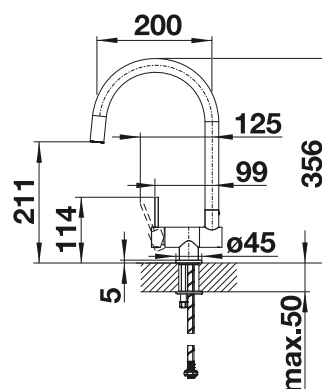

Schéma technique

Débit 12.59 l/min à 3 bar de pression

Livré avec :

- Bec orientable à 360° et rabattable
- Percement Ø 35 mm nécessaire
- Cartouche à disques céramiques (HP D=25 mm122 211)
- Flexibles de raccordement d'une longueur de 450 mm et écrou 3/8" pour un montage simple et sûr
- Régulateur de jet breveté réduisant nettement les dépôts de calcaire
- Plaque de renfort augmentant la stabilité de la robinetterie lors de l'encastrement dans les éviers en inox
- Certifié LGA
- Certifié DVGW

Accessoires en option

Filtre

128 434

€ 40,00 (€ 48,00)

Distributeur de savon

BLANCO TORRE Distributeur de savon

voir page 365