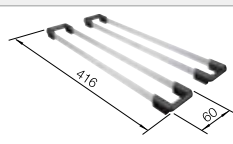

Lot de 2 rails supérieurs

235 906
€ 152,00 (€ 182,00)

BLANCO UNIT avec BLANCO CLARON 180-IF

voir page 304

voir page 388