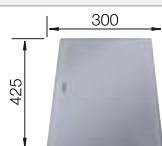

Accessoires en option

Planche à découper en verre sécurit argenté

230 970
€ 225,00 (€ 270,00)