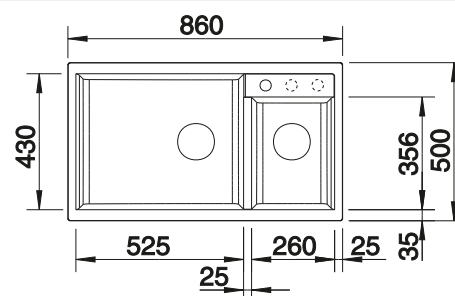

○ pré-perçage pour robinetterie
Profondeur de la cuve : 190/190 mm

Accessoires en option

Planche à découper en bois

218313
€ 100,00 (€ 120,00)

Planche à découper en plastique
blanc

217611
€ 126,00 (€ 151,00)

Vide-sauce d'angle noir

235866
€ 70,00 (€ 84,00)

BLANCO UNIT avec BLANCO METRA 9

BLANCO LINUS-S

voir page 326

BLANCO BOTTON II 30/2

voir page 387