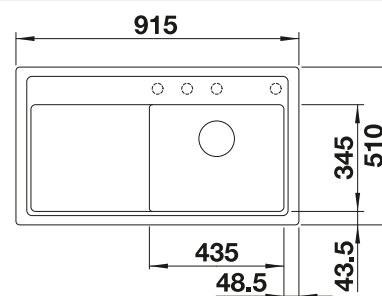

○ pré-perçage pour robinetterie
Profondeur de la cuve : 190 mm
Découpe : 895 x 490 - R15

Accessoires en option

Planche à découper en frêne-compound

229 421
€ 253,00 (€ 304,00)

Planche à découper noire en verre sécurité

224 629
€ 289,00 (€ 347,00)

Vide-sauce multifonctions en inox

223 077
€ 109,00 (€ 131,00)

BLANCO UNIT avec BLANCO ZENAR 5 S

BLANCO AVONA

voir page 313

BLANCO SELECT II 50/2

voir page 378