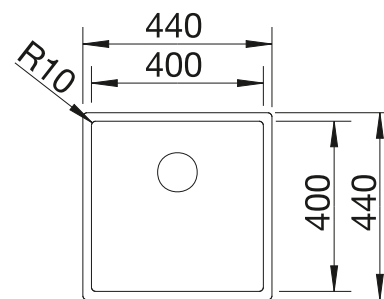

Profondeur de la cuve : 190 mm
Veillez à commander séparément les raccords si combinaison de deux cuves individuelles.

Accessoires en option

223 074
€ 429,00 (€ 515,00)

223 067
€ 457,00 (€ 548,00)

238 482
€ 138,00 (€ 166,00)

BLANCO UNIT avec BLANCO CLARON 400-U Durinox

voir page 304

voir page 378