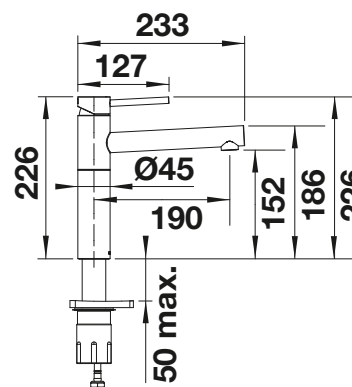

Schéma technique

Débit 12.9 l/min à 3 bar de pression

Livré avec :

- Bec pivotant à 360°
- Percement de Ø 35mm nécessaire
- Cartouche à disques céramique
- Pose facile et rapide du mitigeur grâce au système professionnel BLANCOlock
- Flexibles de raccordement d'une longueur de 950 mm et écrou 3/8" pour un montage simple et sûr
- Régulateur de jet breveté réduisant nettement les dépôts de calcaire
- Plaque de renfort augmentant la stabilité de la robinetterie lors de l'encastrement dans les éviers en inox
- Équipé de série d'un clapet anti-retour, qui le protège contre les reflux, conformément à la norme EN 1717
- Certifié LGA
- Certification DVGW en cours

Accessoires en option

Filtre

128 434

€ 40,00 (€ 48,00)

Distributeur de savon

BLANCO LATO

voir page 364