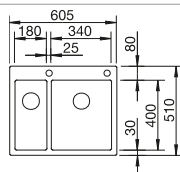

Livré avec :		InFino avec commande de vidage auto
	Vidage compact avec deux bondes à panier Ø 90 mm inox InFino, automatique et BLANCO PushControl pour la grande cuve et manuelle pour l'autre cuve, griffes de fixation Siphon 137 158 inclus	Vidage compact avec bonde à panier Ø 90 mm inox InFino automatique et BLANCO PushControl, griffes de fixation Siphon 137 158 inclus
		Vidage compact avec bonde à panier Ø 90 mm inox InFino automatique et BLANCO PushControl, griffes de fixation Siphon 137 158 inclus

Accessoires en option			BLANCO UNIT avec BLANCO CLARON-IF/A	
 Planche à découper en verre blanc 225 333 € 332,00 (€ 398,00)	 Vide-sauce 219 649 € 271,00 (€ 325,00)	 Egouttoir pliable en inox 238 482 € 138,00 (€ 166,00)	 BLANCOCLINA-S II Sensor voir page 303	 BLANCO SOLON-IF voir page 388