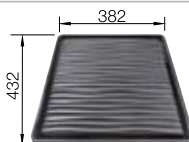

Profondeur de la cuve : 215 mm

Découpe : 562 x 488 - R15

Au besoin, prévoir une découpe des joues du meuble

Accessoires en option

Planche à découper en bois

225 362
€ 106,00 (€ 127,00)

Vide-sauce inox

226 189
€ 111,00 (€ 133,00)