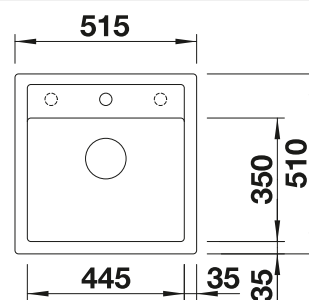

○ pré-perçage pour robinetterie

Profondeur de la cuve : 190 mm

* Au besoin, prévoir une découpe des joues du meuble

Accessoires en option

Planche à découper en hêtre massif

232 817
€ 125,00 (€ 150,00)

Vide-sauce d'angle noir

235 866
€ 70,00 (€ 84,00)

Panier à vaisselle

507 829
€ 182,00 (€ 218,00)

BLANCO UNIT avec BLANCO DALAGO 5

BLANCO KANO

voir page 338

BLANCO SELECT II 50/3

voir page 378