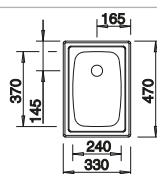

Livré avec :

Bonde à bouchon et trop-plein Ø 40 mm et siphon à culot démontable avec 1 prise machine à laver
Informations d'installation:
Découpe : 312 x 452 mm