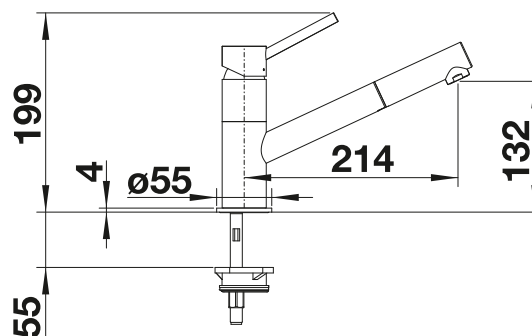

Schéma technique

Débit 11.3 l/min à 3 bar de pression

Livré avec :

- Bec orientable à 120° avec douchette
- Percement de Ø 35 mm nécessaire
- Cartouche à disques céramiques (HP D=35 mm 121 894)
- Flexibles de raccordement d'une longueur de 350 mm et écrou de 3/8" pour un montage simple et sûr
- Régulateur de jet breveté réduisant nettement les dépôts de calcaire
- Plaque de renfort augmentant la stabilité de la robinetterie lors de l'encastrement dans les évier en inox
- Équipé de série d'un clapet anti-retour, donc intrinsèquement sûr en matière de retours d'eau suivant la norme EN 1717
- Certifié LGA

Accessoires en option

Filtre

128 434
€ 40,00 (€ 48,00)

Set de 2 x régulateurs de jet HP

521 746
€ 34,00 (€ 41,00)

Guide pour flexibles de douchette

511 920
€ 32,00 (€ 38,00)

Distributeur de savon

BLANCO LATO

voir page 364