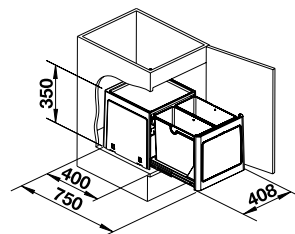

- Montage simple et rapide
- Excellent rapport qualité prix
- Système stable au design attractif
- Guidage souple à billes avec extension complète
- Très bonne préhension des seaux
- Nettoyage facile des seaux
- Poids maximum 30 kg

sous-meuble mm	600	450
BLANCO BOTTON Pro	60/3 Automatique	45/2 Automatique
	517 470	517 468
Prix public indicatif HT (TTC)	€ 299,00 (€ 359,00)	€ 269,00 (€ 323,00)

Volume de seau	39 l	26 l