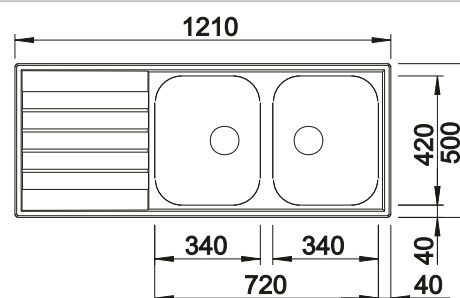

Schéma technique

Profondeur de la cuve : 160/160 mm

Éviers inox

800 mm

Accessoires en option

Planche à découper en bois

218 313
€ 100,00 (€ 120,00)

Planche à découper en plastique blanc