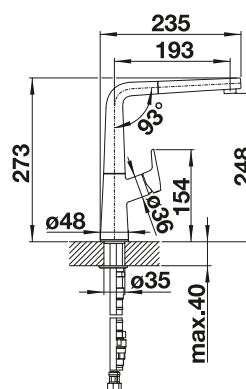

Schéma technique

Débit 8.62 l/min à 3 bar de pression

Livré avec :

- Col de cygne orientable à 190° avec douchette amovible
- Percement Ø 35 mm nécessaire
- Cartouche à disques céramiques (HP D=25 mm 122 211)
- Flexibles de raccordement d'une longueur de 450 mm et écrou 3/8" pour un montage simple et sûr
- Régulateur de jet breveté réduisant nettement les dépôts de calcaire
- Plaque de renfort augmentant la stabilité de la robinetterie lors de l'encastrement dans les éviers en inox
- Equipé de série d'un clapet anti-retour, donc intrinsèquement sûr en matière de retours d'eau suivant la norme EN 1717
- Certifié LGA
- Certification DVGW en cours

Accessoires en option

Filtre

128 434

€ 40,00 (€ 48,00)

Guide pour flexibles de douchette

511 920

€ 32,00 (€ 38,00)

Distributeur de savon

BLANCO LATO

voir page 364