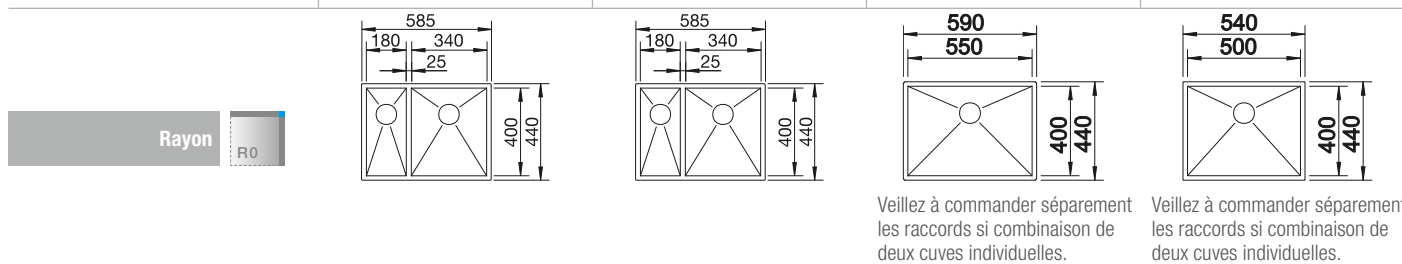

Livré avec :				InFino à vidage manuel
	Vidage compact avec bondes à panier Ø 90 mm inox InFino manuelles Siphon 137 158 inclus	Vidage compact avec bondes à panier Ø 90 mm inox InFino manuelles Siphon 137 158 inclus	Vidage compact avec bonde à panier Ø 90 mm inox InFino manuelle Siphon 137 158 inclus	Vidage compact avec bonde à panier Ø 90 mm inox InFino manuelle Siphon 137 158 inclus

Accessoires en option

Planche à découper

223 074
€ 429,00 (€ 515,00)

Vide-sauce

219 649
€ 271,00 (€ 325,00)

Egouttoir en inox

223 067
€ 457,00 (€ 548,00)

BLANCO UNIT avec BLANCO ZEROX-U

BLANCO LINEE-S

voir page 307

BLANCO SOLON-IF

voir page 388

Cuves inox
600 mm