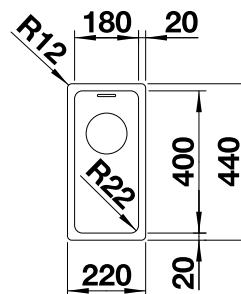

Profondeur de la cuve : 130 mm

Un ruban d'étanchéité est nécessaire lors de l'installation d'un mitigeur, d'une commande de vidage ou d'un distributeur de savon sur les plans de travail stratifiés.

Accessoires en option

227 692
€ 113,00 (€ 136,00)

238 482
€ 138,00 (€ 166,00)

230 734
€ 70,00 (€ 84,00)