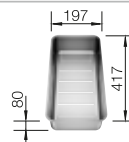

Accessoires en option

Planche à découper en frêne compound

230 700
€ 246,00 (€ 295,00)

Cuvette inox multifonctions

227 692
€ 113,00 (€ 136,00)

Egouttoir pliable en inox

238 482
€ 138,00 (€ 166,00)

BLANCO UNIT avec BLANCO ANDANO 340-U