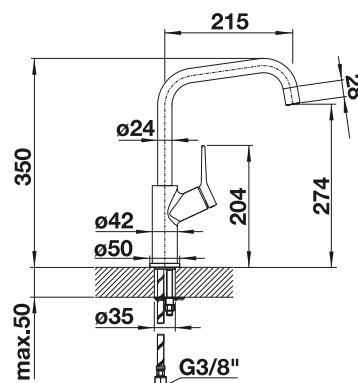

Schéma technique

Débit 11.85 l/min à 3 bar de pression