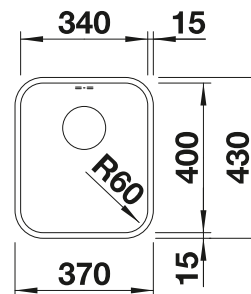

Profondeur de la cuve : 175 mm

Veillez à commander séparément les raccords si combinaison de deux cuves individuelles.

Accessoires en option

Lot de 2 rails supérieurs

235 906
€ 152,00 (€ 182,00)

Panier à vaisselle en inox

514 238
€ 59,00 (€ 71,00)

Egouttoir amovible en plastique

230 734
€ 70,00 (€ 84,00)

BLANCO UNIT avec BLANCO SUPRA 340-U

BLANCO MIDA-S

voir page 339

BLANCO BOTTON II 30/2

voir page 387