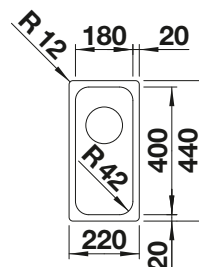

Profondeur de la cuve : 125 mm

Un ruban d'étanchéité est nécessaire lors de l'installation d'un mitigeur, d'une commande de vidage ou d'un distributeur de savon sur les plans de travail stratifiés.

Veillez à commander séparément les raccords si combinaison de deux cuves individuelles.