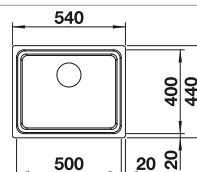

Livré avec : InFino à vidage manuel

Deux rails ETAGON en inox, vidage compact avec bonde à panier Ø 90 mm inox InFino manuelle
Siphon 137 158 inclus