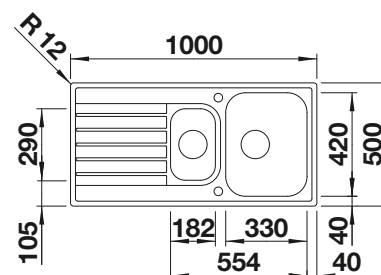

Profondeur de la cuve : 165/95 mm

Éviers inox

600 mm

Accessoires en option

218313
€ 100,00 (€ 120,00)

240729
€ 72,00 (€ 86,00)

220573
€ 62,00 (€ 74,00)

BLANCO UNIT avec BLANCO LIVIT II 6 S

voir page 337

voir page 389