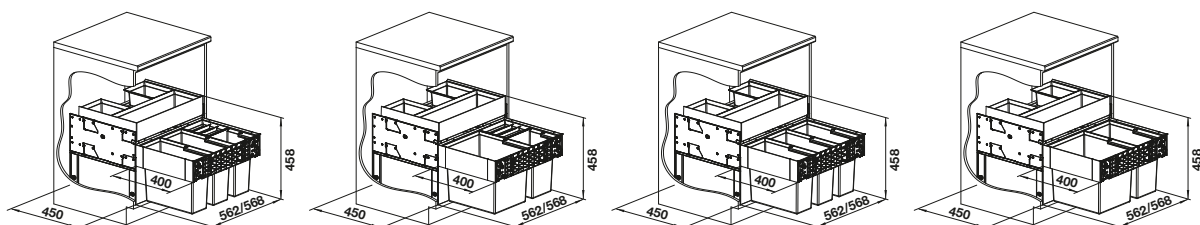

- Utilisation complète de l'espace du meuble sous-évier grâce aux solutions adaptées, en harmonie avec l'évier et le mitigeur
- Large choix de modèles pour toutes les dimensions de sous-meuble les plus courantes
- Options de tri des déchets variées grâce aux diverses combinaisons de poubelles
- Tiroir à compartiments pour rangement
- Design moderne en aluminium haut de gamme
- Grande facilité de nettoyage

reddot winner 2021

sous-meuble mm	600	600	600	600
BLANCO SELECT II	60/4 Orga	XL 60/3 Orga	60/3 Orga	60/2 Orga
	526211	526210	526209	526208
Prix public indicatif HT (TTC)	€ 532,00 (€ 638,00)	€ 532,00 (€ 638,00)	€ 452,00 (€ 542,00)	€ 439,00 (€ 527,00)

Volume de seau	42 l	46 l	45 l	49 l