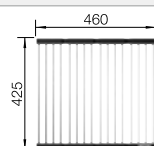

Egouttoir pliable en inox

238 482
€ 138,00 (€ 166,00)