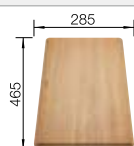

Accessoires en option

Planche à découper en frêne

237 118
€ 181,00 (€ 217,00)

Planche à découper en frêne
avec éléments décoratifs

237 591
€ 200,00 (€ 240,00)

BLANCO UNIT avec BLANCO FARON XL 6 S

BLANCO LIVIA-S