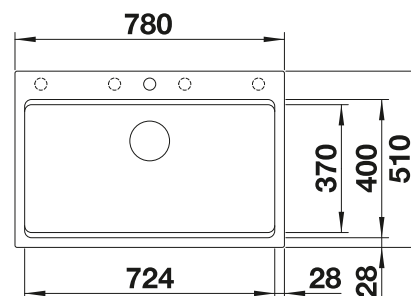

○ pré-perçage pour robinetterie

Profondeur de la cuve : 220 mm

* Au besoin, prévoir une découpe des joues du meuble

Accessoires en option

Planche à découper en frêne
compound

230 700

€ 246,00 (€ 295,00)

Egouttoir amovible en plastique

230 734

€ 70,00 (€ 84,00)

BLANCO UNIT avec BLANCO ETAGON 8

BLANCO LINEE-S

voir page 307

BLANCO FLEXON II Low 80/3

voir page 382