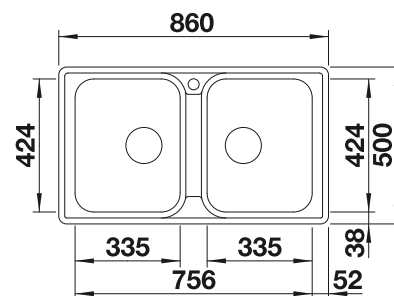

Profondeur de la cuve : 206/206 mm

Accessoires en option

507 829
€ 182,00 (€ 218,00)

230 734
€ 70,00 (€ 84,00)

BLANCO UNIT avec BLANCO LEMIS 8-IF

voir page 337

voir page 382