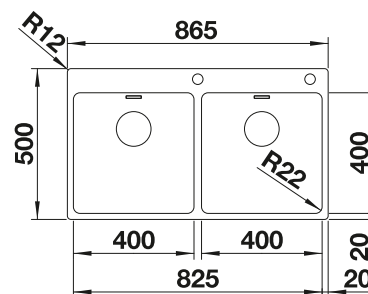

Profondeur de la cuve : 190/190 mm

Percement supplémentaire possible. Ce percement doit être effectué par un professionnel.

Accessoires en option

Planche à découper en frêne compound

230 700
€ 246,00 (€ 295,00)

Cuvette inox multifonctions

227 692
€ 113,00 (€ 136,00)

Lot de 2 rails supérieurs

235 906
€ 152,00 (€ 182,00)

BLANCO UNIT avec BLANCO ANDANO 400/400-IF/A

BLANCO SONEA-S Flexo

voir page 311

BLANCO FLEXON II Low 90/4

voir page 382