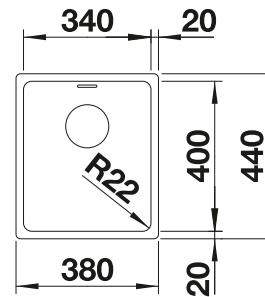

Profondeur de la cuve : 190 mm

Veillez à commander séparément les raccords si combinaison de deux cuves individuelles.

Accessoires en option

Planche à découper en frêne compound

230 700
€ 246,00 (€ 295,00)

Cuvette inox multifonctions

227 692
€ 113,00 (€ 136,00)

Egouttoir pliable en inox

238 482
€ 138,00 (€ 166,00)