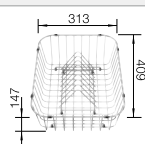

Panier à vaisselle

507 829
€ 182,00 (€ 218,00)