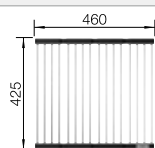

Egouttoir pliable en inox

238 482
€ 138,00 (€ 166,00)