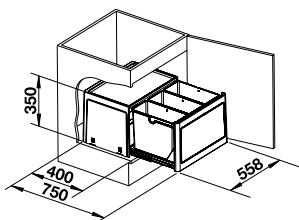

- Montage simple et rapide
- Excellent rapport qualité prix
- Système stable au design attractif
- Guidage souple à billes avec extension complète
- Très bonne préhension des seaux
- Nettoyage facile des seaux
- Poids maximum 30 kg

sous-meuble mm	600	450
BLANCO BOTTON Pro	60/3 Automatique	45/2 Automatique
	517 470	517 468
Prix public indicatif HT (TTC)	€ 299,00 (€ 359,00)	€ 269,00 (€ 323,00)

Volume de seau	39 l	26 l