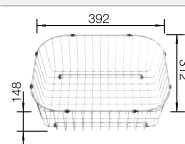

Schéma technique

Profondeur de la cuve : 170/35 mm

Découpe suivant gabarit disponible sur notre site www.blanco.com/fr.
Au besoin prévoir une découpe des joues du meuble.

Éviers inox

900x900 mm

Accessoires en option