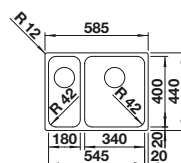

Un ruban d'étanchéité est nécessaire lors de l'installation d'un mitigeur, d'une commande de vidage ou d'un distributeur de savon sur les plans de travail stratifiés.