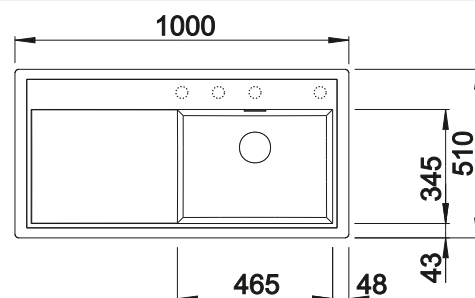

○ pré-perçage pour robinetterie
Profondeur de la cuve : 190 mm
Découpe : 980 x 490 - R15

Accessoires en option

Planche à découper en frêne-compound

229 411

€ 259,00 (€ 311,00)

Vide-sauce multifonctions en inox

223 077

€ 109,00 (€ 131,00)

BLANCO UNIT avec BLANCO ZENAR XL 6 S

BLANCO AVONA-S

voir page 312

BLANCO BOTTON II 30/2

voir page 387