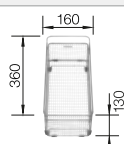

Panier multifonctions en inox

223 297
€ 148,00 (€ 178,00)