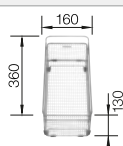

Accessoires en option

Planche à découper en frêne compound

230 700
€ 246,00 (€ 295,00)

Cuvette inox multifonctions

227 692
€ 113,00 (€ 136,00)

Panier multifonctions en inox

223 297
€ 148,00 (€ 178,00)

BLANCO UNIT avec BLANCO ANDANO-U