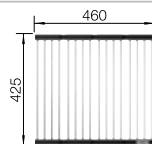

Egouttoir pliable en inox

238 482
€ 138,00 (€ 166,00)