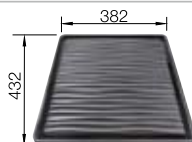

230 700
€ 246,00 (€ 295,00)

Cuvette vide-sauce en inox

231 396
€ 184,00 (€ 221,00)

Egouttoir amovible en plastique

230 734
€ 70,00 (€ 84,00)

BLANCO UNIT avec BLANCO ETAGON 500-IF

BLANCO LINEE-S

voir page 307