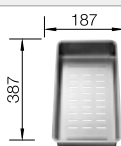

Cuvette vide-sauce en inox

231 396
€ 184,00 (€ 221,00)