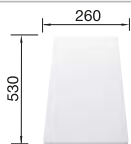

Accessoires en option

Planche à découper en bois

218 313
€ 100,00 (€ 120,00)

Planche à découper en plastique blanc

217 611
€ 126,00 (€ 151,00)

Vide-sauce d'angle noir

235 866
€ 70,00 (€ 84,00)

BLANCO UNIT avec BLANCO METRA 45 S