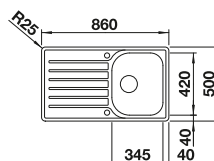

Livré avec :

vidage automatique

Vidage compact avec bonde à panier Ø 90 mm inox automatique
Siphon 137 158 inclus