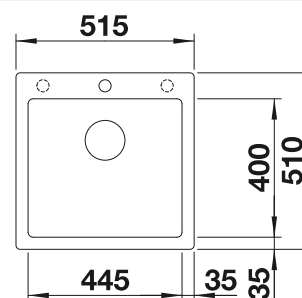

○ pré-perçage pour robinetterie

Profondeur de la cuve : 220 mm

La planche à découper en frêne en option ne peut être placée sur le bord de la cuve que si le diamètre du mitigeur est inférieur à 48 mm

Accessoires en option

Planche à découper en frêne compound

230 700
€ 246,00 (€ 295,00)

Lot de 2 rails supérieurs

235 906
€ 152,00 (€ 182,00)

Egouttoir pliable en inox

238 482
€ 138,00 (€ 166,00)

BLANCO UNIT avec BLANCO PLEON 5

BLANCO LINUS-S

voir page 326

BLANCO SELECT II 50/2

voir page 378