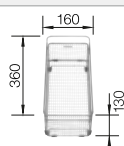

Panier multifonctions en inox

223 297
€ 148,00 (€ 178,00)

BLANCO UNIT avec BLANCO METRA 6 S