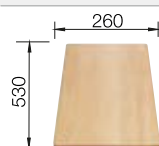

Schéma technique

Profondeur de la cuve : 165/95 mm

Éviers inox

600 mm

Accessoires en option

Planche à découper en bois

218313
€ 100,00 (€ 120,00)

Vide-sauce inox