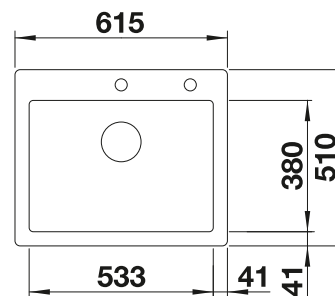

Profondeur de la cuve : 190 mm

Découpe : 592 x 488 - R15

Au besoin, prévoir une découpe des joues du meuble

Ruban d'étanchéité nécessaire pour installation d'un mitigeur

Accessoires en option

225 362
€ 106,00 (€ 127,00)

507 829
€ 182,00 (€ 218,00)

238 688
€ 108,00 (€ 130,00)

BLANCO UNIT avec BLANCO PALONA 6

voir page 333

voir page 376