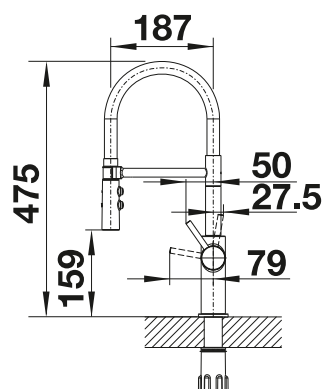

BLANCO CATRIS-S Flexo

- Des lignes classiques combinées à un design semi-professionnel et des caractéristiques sophistiquées
- Flexible noir offrant une liberté de mouvement optimale
- Douchette double jet : simple ou jet pluie
- Rangement aisé de la douchette dans le support
- Rayon d'action étendu grâce à son bec orientable à 360°

PVD			Prix public indicatif HT (TTC)
	NOUVEAU satin dark steel	527 731	€ 419,00 (€ 503,00)
	PVD steel	525 792	€ 379,00 (€ 455,00)
surface métallique			Prix public indicatif HT (TTC)
	chromé	525 791	€ 350,00 (€ 420,00)
Coloris spécifique			Prix public indicatif HT (TTC)
	noir mat	525 793	€ 409,00 (€ 491,00)

Double jet Douchette amovible

Schéma technique

Débit 7.8 l/min à 3 bar de pression

Livré avec :

- Col de cygne orientable à 360° avec douchette amovible
- Percement de Ø 35 mm nécessaire
- Cartouche à disques céramiques (HP D=35 mm 121 894)
- Flexible silicone
- Flexibles de raccordement d'une longueur de 450 mm et écrou 3/8" pour un montage simple et sûr
- Régulateur de jet breveté réduisant nettement les dépôts de calcaire
- Plaque de renfort augmentant la stabilité de la robinetterie lors de l'encastrement dans les éviers en inox
- Equipé de série d'un clapet anti-retour, qui le protège contre les reflux, conformément à la norme EN 1717
- Certifié LGA
- Certifié DVGW

Accessoires en option

Filtre

128 434

€ 40,00 (€ 48,00)

Distributeur de savon

BLANCO LATO

voir page 364