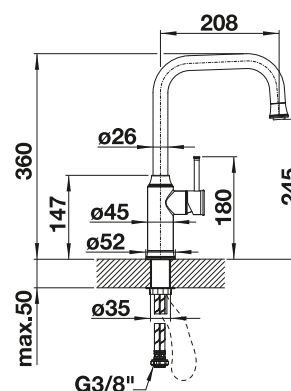

Schéma technique

Débit 8.4 l/min à 3 bar de pression

Livré avec :

- Col de cygne orientable à 190° avec douchette amovible
- Perçage Ø 35 mm nécessaire
- Cartouche à disques céramiques (HP D=35 mm 121 894)
- Flexible (gainé) tissu
- Flexibles de raccordement d'une longueur de 450 mm et écrou 3/8" pour un montage simple et sûr
- Régulateur de jet breveté/jet cascade réduisant nettement l'entartrage
- Plaque stabilisatrice augmentant la stabilité du robinet lors de l'encastrement dans les éviers en inox
- Equipé de série d'un clapet anti-retour, qui le protège contre les reflux, conformément à la norme EN 1717
- Certifié LGA
- Certifié DVGW

Accessoires en option

Filtre

128 434

€ 40,00 (€ 48,00)

Guide pour flexibles de
douchette

511 920

€ 32,00 (€ 38,00)

Distributeur de savon

BLANCO LIVIA

voir page 363

Tirette

BLANCO LIVIA Tirette de
commande chromé

voir page 416