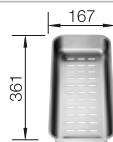

Vide-sauce multifonctions en inox

223 077

€ 109,00 (€ 131,00)

BLANCO UNIT avec BLANCO ZENAR XL 6 S VapeurPlus