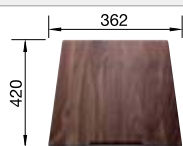

Profondeur de la cuve : 190 mm

Veillez à commander séparément les raccords si combinaison de deux cuves individuelles.

Accessoires en option

Planche à découper

223 074
€ 429,00 (€ 515,00)

Vide-sauce

219 649
€ 271,00 (€ 325,00)