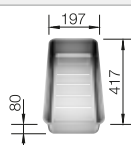

Cuvette inox multifonctions

Cuvette multifonctions amovible (227 692), vidage compact avec bonde à panier Ø 90 mm inox InFino automatique
Siphon 137 158 inclus