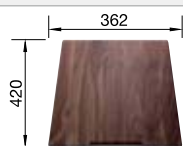

Accessoires en option

Planche à découper

223 074
€ 429,00 (€ 515,00)