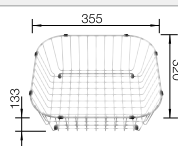

Schéma technique

Profondeur de la cuve : 155/155 mm

Découpe : 1217 x 417 mm

Éviers inox

900 mm

Accessoires en option

Planche à découper en bois

225 685
€ 111,00 (€ 133,00)