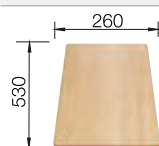

Accessoires en option

Planche à découper en bois

218 313
€ 100,00 (€ 120,00)