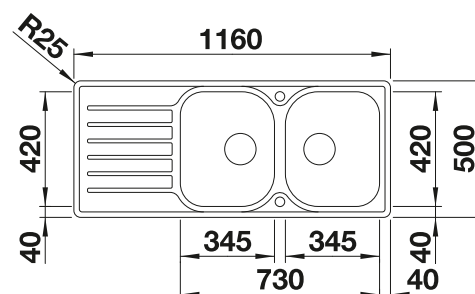

Profondeur de la cuve : 165/165 mm

Éviers inox

800 mm

Accessoires en option

Panier à vaisselle inox

220573

€ 62,00 (€ 74,00)

BLANCO UNIT avec BLANCO LANTOS 8 S-IF Compact

BLANCO KANO-S

voir page 337

BLANCO FLEXON II Low 80/3

voir page 382