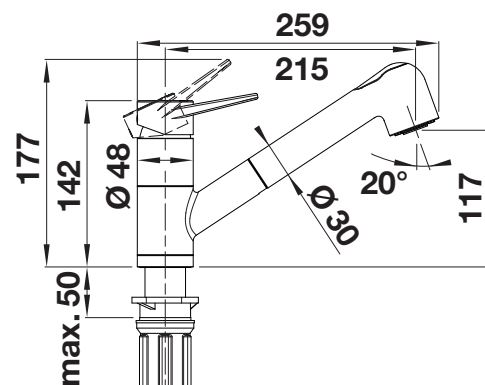

Schéma technique

Débit 9.24 l/min à 3 bar de pression

Livré avec :

- Bec orientable à 180° avec douchette amovible
- Percement de Ø 35 mm nécessaire
- Cartouche à disques céramiques (HP D=35 mm 121 894)
- Flexibles de raccordement d'une longueur de 900mm et écrou de 3/8" pour un montage simple et sûr
- Régulateur de jet breveté réduisant nettement les dépôts de calcaire
- Équipé de série d'un clapet anti-retour, donc intrinsèquement sûr en matière de retours d'eau suivant la norme EN 1717
- Plaque de renfort augmentant la stabilité de la robinetterie lors de l'encastrement dans les éviers en inox
- Certifié LGA

Accessoires en option

Filter

128434

€ 40,00 (€ 48,00)

Set de 2 x régulateurs de jet HP

521746

€ 34,00 (€ 41,00)

Guide pour flexibles de douchette

511920

€ 32,00 (€ 38,00)

Distributeur de savon

BLANCO LATO

voir page 364