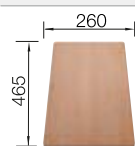

Accessoires en option

Planche à découper en bois

225685
€ 111,00 (€ 133,00)