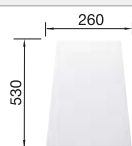

Planche à découper en bois

218313
€ 100,00 (€ 120,00)

Planche à découper en plastique
blanc

217611
€ 126,00 (€ 151,00)

Vide-sauce d'angle noir

235866
€ 70,00 (€ 84,00)

BLANCO UNIT avec BLANCO METRA 9

BLANCO LINUS-S