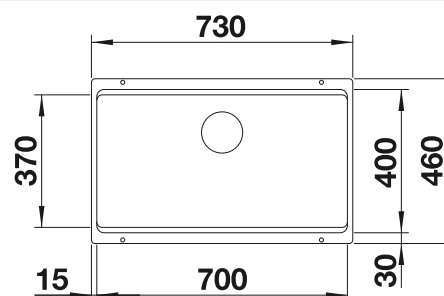

Profondeur de la cuve : 200 mm

Rayon d'angle : 20 mm

Remarque : Les éléments du système de vidage doivent être commandés séparément.

Accessoires en option

Planche à découper en frêne compound

230 700
€ 246,00 (€ 295,00)

Planche à découper en verre sécurit argenté

227 697
€ 153,00 (€ 184,00)

Vide-sauce multifonctions en inox

227 689
€ 131,00 (€ 157,00)

BLANCO UNIT avec BLANCO ETAGON 700-U pour module couleur

BLANCO ALTA-S II

voir page 314

BLANCO FLEXON II Low 80/3

voir page 382