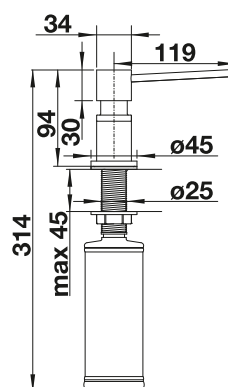

Schéma technique

Percement de Ø 35 mm nécessaire
Contenance : 300 ml