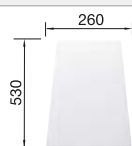

Accessoires en option

Planche à découper en bois

218 313
€ 100,00 (€ 120,00)

Planche à découper en plastique
blanc

217 611
€ 126,00 (€ 151,00)

Panier multifonctions en inox

223 297
€ 148,00 (€ 178,00)

BLANCO UNIT avec BLANCO SONA 5 S