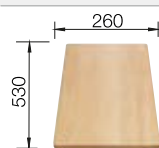

Profondeur de la cuve : 158 mm
Découpe : 462 x 482 - R15

Accessoires en option

Planche à découper en bois

218 313
€ 100,00 (€ 120,00)

Planche à découper en plastique
blanc

217 611
€ 126,00 (€ 151,00)

BLANCO UNIT avec BLANCODANA 45