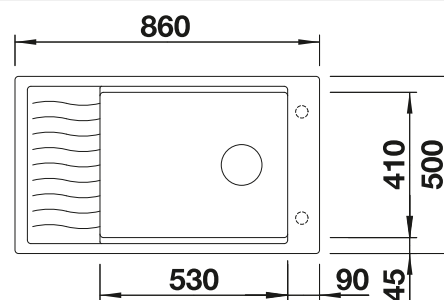

○ pré-perçage pour robinetterie
Profondeur de la cuve : 190 mm
Découpe : 840 x 480 - R15

Accessoires en option

218 313
€ 100,00 (€ 120,00)

217 611
€ 126,00 (€ 151,00)

227 689
€ 131,00 (€ 157,00)

BLANCO UNIT avec BLANCO ELON XL 8 S

voir page 320

voir page 388