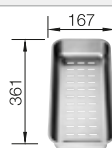

Vide-sauce multifonctions en inox

223 077
€ 109,00 (€ 131,00)