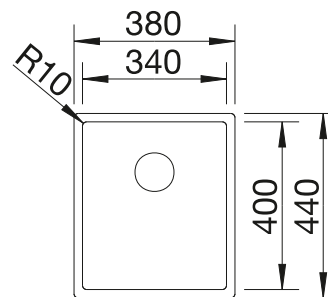

Profondeur de la cuve : 190 mm

Un ruban d'étanchéité est nécessaire lors de l'installation d'un mitigeur, d'une commande de vidage ou d'un distributeur de savon sur les plans de travail stratifiés.

Accessoires en option

223 074
€ 429,00 (€ 515,00)

223 067
€ 457,00 (€ 548,00)

238 482
€ 138,00 (€ 166,00)

BLANCO UNIT avec BLANCO CLARON 340-IF Durinox

voir page 304

voir page 388