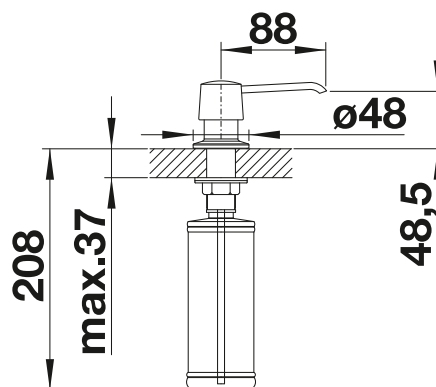

Schéma technique

Percement de Ø 35 mm nécessaire
Contenance : 300 ml