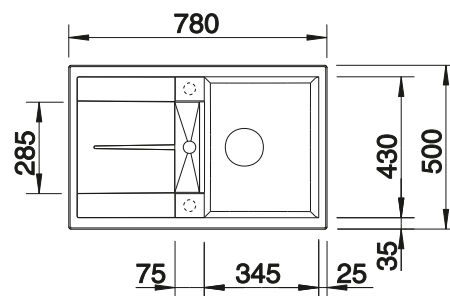

○ pré-perçage pour robinetterie
Profondeur de la cuve : 190/25 mm
Découpe : 760 x 480 - R15
Au besoin, prévoir une découpe des joues du meuble

Accessoires en option

Planche à découper en bois

218 313
€ 100,00 (€ 120,00)

Planche à découper en plastique blanc

217 611
€ 126,00 (€ 151,00)

Vide-sauce d'angle noir

235 866
€ 70,00 (€ 84,00)

BLANCO UNIT avec BLANCO METRA 45 S

BLANCO LINUS

voir page 329

BLANCO SELECT II 45/2

voir page 378