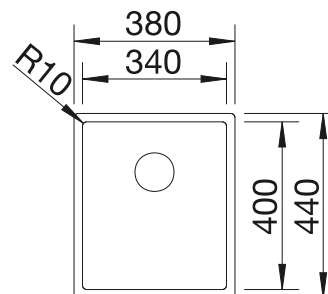

Profondeur de la cuve : 190 mm

Veillez à commander séparément les raccords si combinaison de deux cuves individuelles.

Accessoires en option

Planche à découper en verre blanc

225 333
€ 332,00 (€ 398,00)

Vide-sauce

219 649
€ 271,00 (€ 325,00)

Egouttoir en inox

223 067
€ 457,00 (€ 548,00)

BLANCO UNIT avec BLANCO CLARON 340-U

BLANCO CULINA-S II

voir page 304

BLANCO SOLON-IF

voir page 388