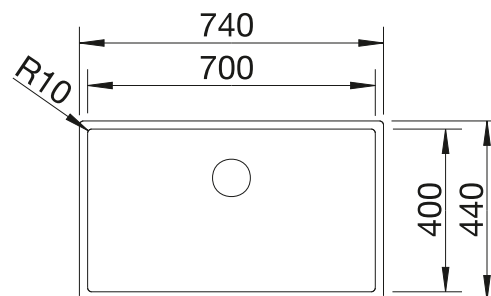

Profondeur de la cuve : 190 mm

Un ruban d'étanchéité est nécessaire lors de l'installation d'un mitigeur, d'une commande de vidage ou d'un distributeur de savon sur les plans de travail stratifiés.

Accessoires en option

223 074
€ 429,00 (€ 515,00)

223 067
€ 457,00 (€ 548,00)

223 297
€ 148,00 (€ 178,00)

BLANCO UNIT avec BLANCO CLARON 700-IF Durinox

voir page 303

voir page 382