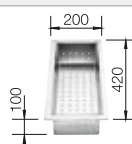

Vide-sauce

219 649
€ 271,00 (€ 325,00)