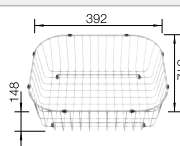

Panier à vaisselle inox

220573
€ 62,00 (€ 74,00)