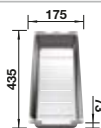

Vide-sauce multifonctions en inox

227 689
€ 131,00 (€ 157,00)