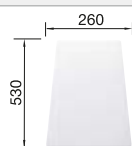

Accessoires en option

Planche à découper en bois

218 313
€ 100,00 (€ 120,00)

Planche à découper en plastique blanc

217 611
€ 126,00 (€ 151,00)

Panier multifonctions en inox

223 297
€ 148,00 (€ 178,00)

BLANCO UNIT avec BLANCO SONA 8 S