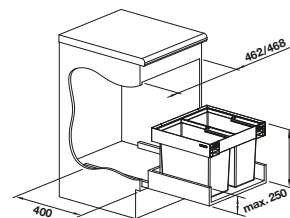

- Large choix de modèles pour tous les sous-meubles entre 50 à 90 cm à multiples tiroirs coulissants
- Diverses options de tri et rangement grâce aux nombreuses combinaisons de poubelles
- Stabilité et hygiène renforcées grâce au support des poubelles
- Installation simple sans marquage ni perçage préalable
- Design moderne avec aluminium haut de gamme
- Nettoyage facile
- Accessoires en option pour personnalisation du système

sous-meuble mm	500	500
BLANCO FLEXON II Low	50/3	50/2
	526 640	526 639
Prix public indicatif HT (TTC)	€ 208,00 (€ 250,00)	€ 190,00 (€ 228,00)
Volume de seau	35 l	38 l

Livré avec :

Set pour installation dans un tiroir, seaux : 1 x 19 l et 2 x 8 l, 1 couvercle de poubelle 8 l

Set pour installation dans un tiroir, seaux : 2 x 19 l

Conseils installation

- Un sous-meuble avec tiroir coulissant est nécessaire pour l'installation
- Encombrement hauteur 325 mm, profondeur 400 mm
- Prendre en compte la profondeur de la cuve de l'évier et de son système de vidage