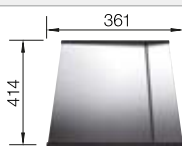

Vidage compact avec bonde à panier Ø 90 mm inox InFino satin dark steel manuelle, griffes de fixation
Siphon 137 158 inclus

Profondeur de la cuve : 190 mm

Accessoires en option

Planche à découper

223 074
€ 429,00 (€ 515,00)