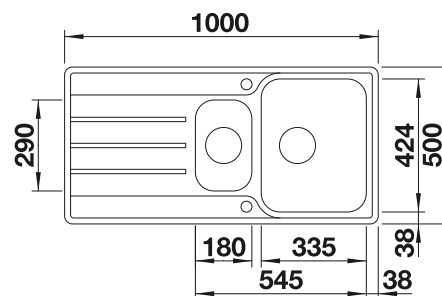

Profondeur de la cuve : 205/145 mm

Éviers inox

600 mm

Accessoires en option

240 729
€ 72,00 (€ 86,00)

507 829
€ 182,00 (€ 218,00)

BLANCO UNIT avec BLANCO LEMIS 6 S-IF

voir page 337

voir page 376