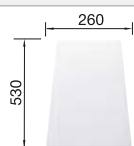

Planche à découper en bois

218 313
€ 100,00 (€ 120,00)

Planche à découper en plastique blanc

217 611
€ 126,00 (€ 151,00)

Vide-sauce d'angle noir

235 866
€ 70,00 (€ 84,00)

BLANCO UNIT avec BLANCO METRA XL 6 S