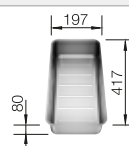

Cuvette inox multifonctions

227 692
€ 113,00 (€ 136,00)