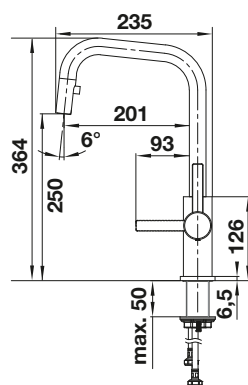

Schéma technique

Débit 8.96 l/min à 3 bar de pression