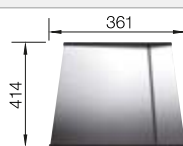

Egouttoir en inox

223 067
€ 457,00 (€ 548,00)