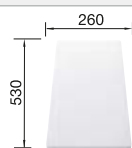

Profondeur de la cuve : 158 mm
Découpe : 462 x 482 - R15

Accessoires en option

Planche à découper en bois

218 313
€ 100,00 (€ 120,00)

Planche à découper en plastique
blanc

217 611
€ 126,00 (€ 151,00)

BLANCO UNIT avec BLANCODANA 45