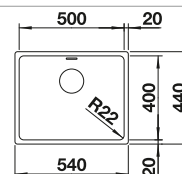

Veillez à commander séparément les raccords si combinaison de deux cuves individuelles.

Livré avec :	InFino à vidage manuel		
Vidage compact avec deux bondes à panier Ø 90 mm inox InFino manuelles, griffes de fixation Siphon 137 158 inclus	Vidage compact avec deux bondes à panier Ø 90 mm inox InFino manuelles, griffes de fixation Siphon 137 158 inclus	Vidage compact avec bonde à panier Ø 90 mm inox InFino manuelle, griffes de fixation Siphon 137 158 inclus