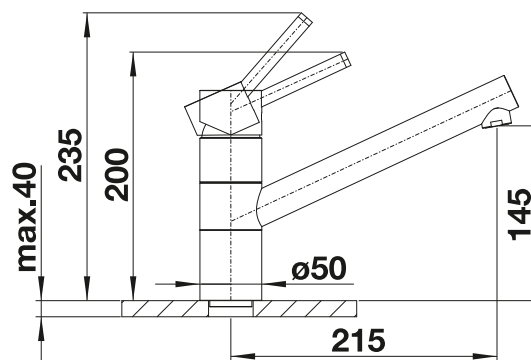

Schéma technique

Débit 15.3 l/min à 3 bar de pression

Livré avec :

- Bec orientable à 360°
- Percement de 35 mm nécessaire
- Cartouche à disques céramique (HP D=40 mm 121 895)
- Flexibles de raccordement d'une longueur de 450 mm et écrou 3/4" pour un montage alliant facilité et sécurité
- Régulateur de jet/cascade breveté réduisant nettement les dépôts de calcaire
- Plaque de renfort augmentant la stabilité de la robinetterie pour éviers en acier inox
- Certifié LGA
- Certifié DVGW

Accessoires en option

Filtre

128 434
€ 40,00 (€ 48,00)

Set de 2 x régulateurs de jet HP

521 746
€ 34,00 (€ 41,00)

Distributeur de savon

BLANCO LATO

voir page 364