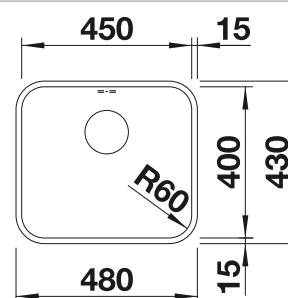

Profondeur de la cuve : 175 mm

Veillez à commander séparément les raccords si combinaison de deux cuves individuelles.

Accessoires en option

Lot de 2 rails supérieurs

235 906
€ 152,00 (€ 182,00)

Panier à vaisselle en inox

514 238
€ 59,00 (€ 71,00)

Egouttoir amovible en plastique

230 734
€ 70,00 (€ 84,00)

BLANCO UNIT avec BLANCO SUPRA 450-U

BLANCO MIDA-S

voir page 339

BLANCO BOTTON Pro 45/2
Automatique

voir page 385