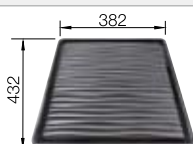

Egouttoir amovible en plastique

230 734
€ 70,00 (€ 84,00)

BLANCO UNIT avec BLANCO LEMIS 8-IF

BLANCO KANO-S

voir page 337

BLANCO FLEXON II Low 80/3

voir page 382

BLANCO SOLIS 700-U