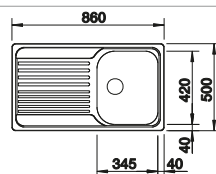

Livré avec :

Vidage compact avec bonde à panier Ø 90 mm inox manuelle
Siphon 137 158 inclus
Informations d'installation:
Découpe : 842 x 482 - R15