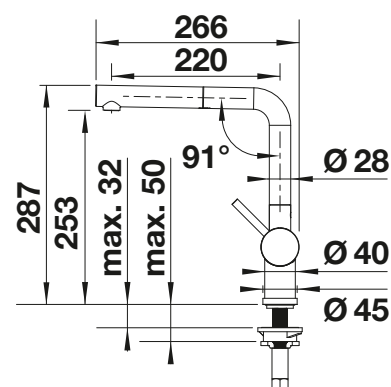

Schéma technique

Débit 10.5 l/min à 3 bar de pression

Livré avec :

- Bec orientable à 140° avec douchette amovible
- Percement Ø 35 mm nécessaire
- Cartouche à disques céramiques (HP D=35 mm 121 894)
- Flexibles de raccordement d'une longueur de 450 mm et écrou 3/8" pour un montage simple et sûr
- Régulateur de jet breveté réduisant nettement les dépôts de calcaire
- Plaque de renfort augmentant la stabilité de la robinetterie lors de l'encastrement dans les éviers en inox
- Equipé de série d'un clapet anti-retour, donc intrinsèquement sûr en matière de retours d'eau suivant la norme EN 1717
- Certifié LGA
- Certifié DVGW

Accessoires en option

Filtre

128 434
€ 40,00 (€ 48,00)

Set de 2 x régulateurs de jet HP

521 746
€ 34,00 (€ 41,00)

Guide pour flexibles de douchette

511 920
€ 32,00 (€ 38,00)

Distributeur de savon

BLANCO LATO

voir page 364