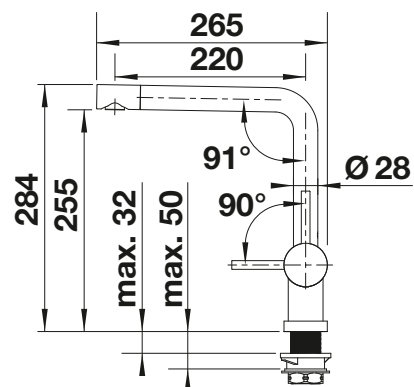

Schéma technique

Débit 14 l/min à 3 bar de pression

Livré avec :

- Bec orientable à 360°
- Percement Ø 35 mm nécessaire
- Cartouche à disques céramiques (HP D=35 mm 121 894)
- Flexibles de raccordement d'une longueur de 750 mm et écrou 3/8" pour un montage simple et sûr
- Régulateur de jet breveté réduisant nettement les dépôts de calcaire
- Plaque de renfort augmentant la stabilité de la robinetterie lors de l'encastrement dans les éviers en inox
- Certifié LGA
- Certifié DVGW

Accessoires en option

128434
€ 40,00 (€ 48,00)

521746
€ 34,00 (€ 41,00)

Distributeur de savon

voir page 364