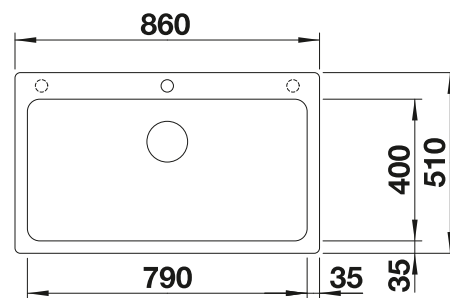

○ pré-perçage pour robinetterie
Profondeur de la cuve : 220 mm
Découpe : 840 x 490 - R15

Accessoires en option

Lot de 2 rails supérieurs

235 906
€ 152,00 (€ 182,00)

Planche à découper en bois

225 362
€ 106,00 (€ 127,00)

Planche à découper en plastique blanc

210 521
€ 126,00 (€ 151,00)

BLANCO UNIT avec BLANCO NAYA XL 9

BLANCO LINUS-S

voir page 326

BLANCO FLEXON II Low 90/4

voir page 382