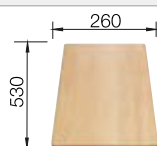

Accessoires en option

Planche à découper en bois

218 313
€ 100,00 (€ 120,00)

Planche à découper en plastique blanc

217 611
€ 126,00 (€ 151,00)

Panier multifonctions en inox

223 297
€ 148,00 (€ 178,00)

BLANCO UNIT avec BLANCO METRA 6 S