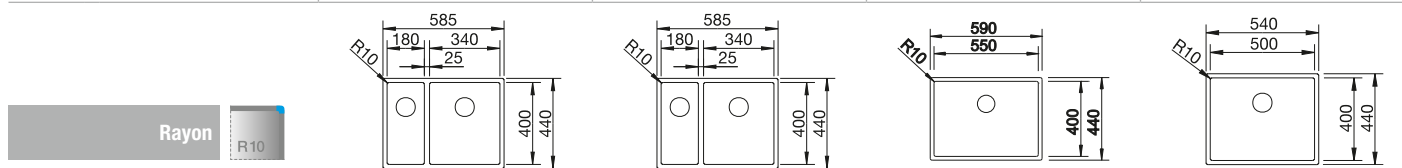

Veillez à commander séparément les raccords si combinaison de deux cuves individuelles.

Veillez à commander séparément les raccords si combinaison de deux cuves individuelles.

Livré avec :				InFino à vidage manuel
	Vidage compact avec bondes à panier Ø 90 mm inox InFino manuelles, griffes de fixation Siphon 137 158 inclus	Vidage compact avec bondes à panier Ø 90 mm inox InFino manuelles, griffes de fixation Siphon 137 158 inclus	Vidage compact avec bonde à panier Ø 90 mm inox InFino manuelle, griffes de fixation Siphon 137 158 inclus	Vidage compact avec bonde à panier Ø 90 mm inox InFino manuelle, griffes de fixation Siphon 137 158 inclus

Accessoires en option

225 333
€ 332,00 (€ 398,00)

219 649
€ 271,00 (€ 325,00)

238 482
€ 138,00 (€ 166,00)

BLANCO UNIT avec BLANCO CLARON-U

voir page 303

voir page 388