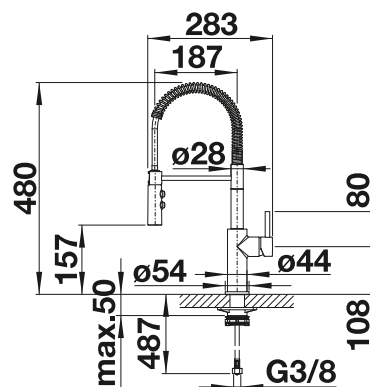

BLANCO CATRIS-S

- Un design classique en exécution Semi-Profi
- Douchette flexible (ressort en inox)
- Rangement aisé de la douchette dans le support
- Douchette double jet : simple ou jet pluie

surface métallique			Prix public indicatif HT (TTC)
	chromé	521 476	€ 445,00 (€ 534,00)

Double jet Douchette amovible

Schéma technique

Débit 9 l/min à 3 bar de pression

Livré avec :

- Col de cygne orientable à 360° avec douchette amovible
- Percement de Ø 35 mm nécessaire
- Cartouche à disques céramiques (HP D=35 mm 121 894)
- Flexible métallique
- Flexibles de raccordement d'une longueur de 450 mm et écrou 3/8" pour un montage simple et sûr
- Plaque de renfort augmentant la stabilité de la robinetterie lors de l'encastrement dans les éviers en inox
- Equipé de série d'un clapet anti-retour, qui le protège contre les reflux, conformément à la norme EN 1717
- Certifié LGA
- Certifié DVGW

Accessoires en option

Filtre

128 434

€ 40,00 (€ 48,00)

Distributeur de savon

BLANCO LATO

voir page 364