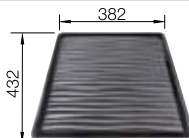

Egouttoir amovible en plastique

230 734
€ 70,00 (€ 84,00)