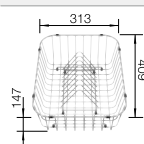

Schéma technique

Profondeur de la cuve : 205 mm

Éviers inox

600 mm

Accessoires en option

Panier à vaisselle

507 829
€ 182,00 (€ 218,00)

BLANCO UNIT avec BLANCO LEMIS XL 6 S-IF