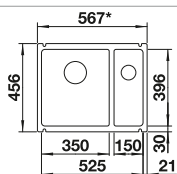

Livré avec :		
Information : Epaisseur minimale du plan de travail : 25 mm	Vidage compact avec bonde à panier Ø 90 mm manuelle inox pour la cuve principale, Ø 40 mm manuelle inox non verrouillable pour l'autre cuve, set de fixation (étanchéité vous incombant) Siphon 137 158 inclus	Vidage compact avec bonde à panier Ø 90 mm inox manuelle, set de fixation (étanchéité vous incombant) Siphon 137 158 inclus