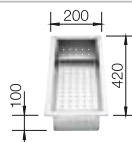

Vide-sauce

219 649
€ 271,00 (€ 325,00)