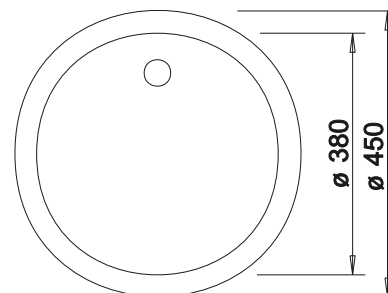

Profondeur de la cuve : 165 mm
Dimensions cuve : 450/380 x 165 mm
Découpe : Ø 430
Découpe suivant gabarit disponible sur notre site www.blanco.com/fr

Accessoires en option

Panier à vaisselle

220574
€ 61,00 (€ 73,00)

BLANCO UNIT avec BLANCORONDO

BLANCO MIDA-S

voir page 339

BLANCO BOTTON Pro 45/2
Manuell

voir page 386