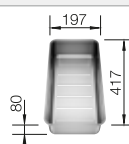

Accessoires en option

Cuvette inox multifonctions

227 692
€ 113,00 (€ 136,00)