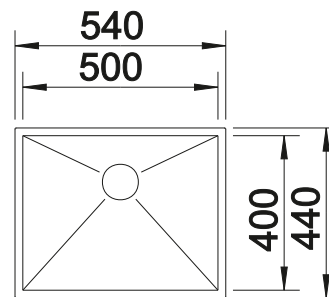

Profondeur de la cuve : 175 mm

Un ruban d'étanchéité est nécessaire lors de l'installation d'un mitigeur, d'une commande de vidage ou d'un distributeur de savon sur les plans de travail stratifiés.

Veillez à commander séparément les raccords si combinaison de deux cuves individuelles.

Accessoires en option

Planche à découper en verre blanc

225 333
€ 332,00 (€ 398,00)

Vide-sauce

219 649
€ 271,00 (€ 325,00)

Egouttoir pliable en inox

238 482
€ 138,00 (€ 166,00)

BLANCO UNIT avec BLANCO ZEROX 500-IF

BLANCO LINEE-S

voir page 307

BLANCO SELECT II 60/3

voir page 376