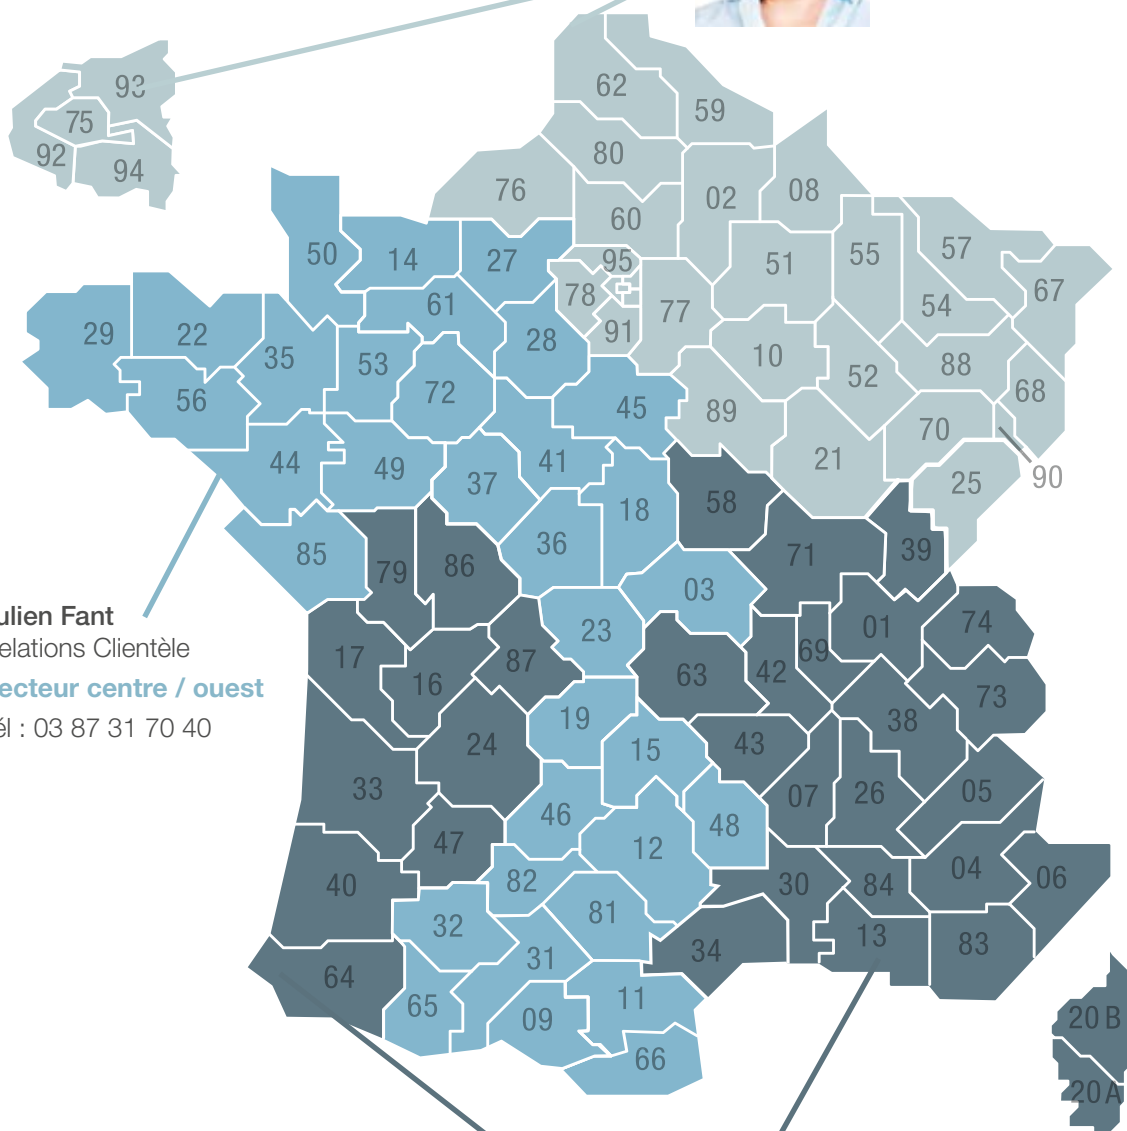

Gautier Dautel
Administration commerciale
Relations Clientèle
gautier.dautel@blanco.fr

Carine Schmitt
Relations Clientèle
Secteur IDF / nord-est
Tél : 03 87 31 70 36

Julien Fant
Relations Clientèle
Secteur centre / ouest
Tél : 03 87 31 70 40