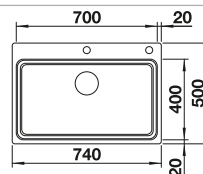

Livré avec : **InFino avec commande de vidage auto**

Deux rails ETAGON en inox, vidage compact avec bonde à panier Ø 90 mm inox InFino automatique et tirette
Siphon 137 158 inclus
En raison du positionnement du trop-plein et du fait qu'aucun perçement supplémentaire n'est possible, le montage du mitigeur BLANCO ELOSCOPE-F II est impossible sur ces modèles.
Perçement supplémentaire possible. Ce perçement doit être effectué par un professionnel.