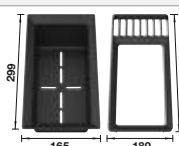

Profondeur de la cuve : 200 mm

Accessoires en option

Planche à découper en bois

218313
€ 100,00 (€ 120,00)

Planche à découper en plastique blanc

217611
€ 126,00 (€ 151,00)

Égouttoir 2-en-1

527644
€ 89,00 (€ 107,00)