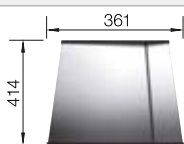

Egouttoir en inox

223 067
€ 457,00 (€ 548,00)