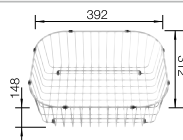

Panier à vaisselle inox

220 573
€ 62,00 (€ 74,00)