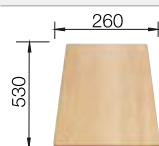

Schéma technique

Profondeur de la cuve : 170 mm

Éviers inox

450 mm

Accessoires en option

Planche à découper en bois

218 313
€ 100,00 (€ 120,00)

Planche à découper en plastique blanc