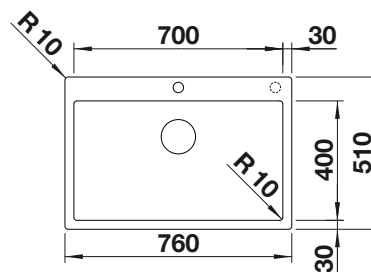

Profondeur de la cuve : 190 mm

Accessoires en option

Planche à découper

223 074
€ 429,00 (€ 515,00)

Vide-sauce

219 649
€ 271,00 (€ 325,00)

Egouttoir en inox

223 067
€ 457,00 (€ 548,00)

BLANCO UNIT avec BLANCO CLARON 700-IF/A

BLANCOCULINA-S II Sensor

voir page 303

BLANCO FLEXON II Low 80/3

voir page 382