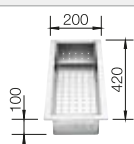

Accessoires en option

Vide-sauce

219649
€ 271,00 (€ 325,00)