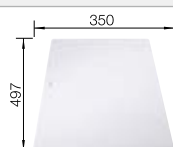

Planche à découper en verre
sécurité blanc

Planche à découper en frêne (234 051), vidage compact avec bonde à panier Ø 90 mm inox InFino automatique pour la grande cuve, grille de trop plein pour le vide-sauce
Siphon 137 158 inclus

ou

Planche à découper en verre securit blanc (234 045), vidage compact avec bonde à panier Ø 90 mm inox InFino automatique pour la grande cuve, grille de trop plein pour le vide-sauce
Siphon 137 158 inclus