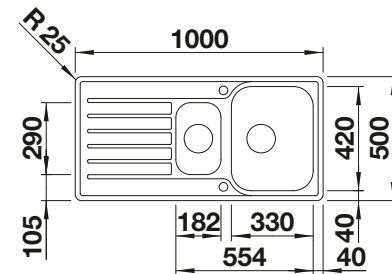

Profondeur de la cuve : 170/90 mm

Éviers inox

600 mm

Accessoires en option

220573

€ 62,00 (€ 74,00)

BLANCO UNIT avec BLANCO LANTOS II 6 S-IF

voir page 337

voir page 385