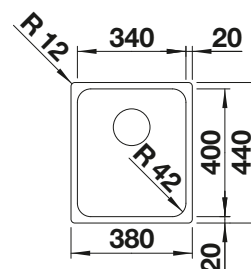

Profondeur de la cuve : 185 mm

Veillez à commander séparément les raccords si combinaison de deux cuves individuelles.

Accessoires en option

239 449
€ 58,00 (€ 70,00)

514 238
€ 59,00 (€ 71,00)