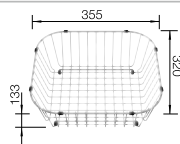

Accessoires en option

Planche à découper en bambou

239 449
€ 58,00 (€ 70,00)

Panier à vaisselle en inox

514 238
€ 59,00 (€ 71,00)

Egouttoir amovible en plastique

230 734
€ 70,00 (€ 84,00)

BLANCO UNIT avec BLANCO SOLIS 340-IF