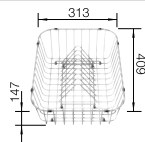

Panier à vaisselle

507 829
€ 182,00 (€ 218,00)