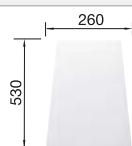

Profondeur de la cuve : 200 mm

Accessoires en option

Planche à découper en bois

218313
€ 100,00 (€ 120,00)

Planche à découper en plastique blanc

217611
€ 126,00 (€ 151,00)

Égouttoir 2-en-1

527644
€ 89,00 (€ 107,00)