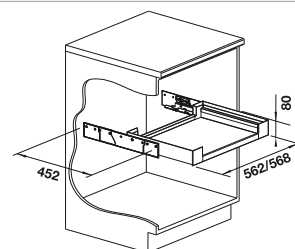

- Tiroir avec fermeture amortie pour un rangement au centre du sous-meuble
- Idéal pour ranger les accessoires d'évier, les ustensiles de nettoyage, les rouleaux de sacs, les cartouches filtrantes et autres petits articles
- Accès aisé grâce à la découpe à l'avant du tiroir et à la fonction de coulissement en extension totale
- Design gris foncé assorti à tous les autres éléments de rangement de sous-meubles BLANCO
- Nettoyage facilité
- Pour des sous-meubles de 60 cm avec portes battantes (modèle H) ou façades coulissantes (modèle P)

NOUVEAU

Façades coulissantes

Portes battantes

sous-meuble mm	600	600
BLANCO Flat Drawer 60	H	P
	527 666	527 665
Prix public indicatif HT (TTC)	€ 137,00 (€ 164,00)	€ 137,00 (€ 164,00)