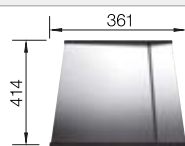

Vidage compact avec bonde à panier Ø 90 mm inox InFino automatique et BLANCO PushControl
Siphon 137 158 inclus

Profondeur de la cuve : 190 mm

Accessoires en option

Planche à découper

223 074
€ 429,00 (€ 515,00)