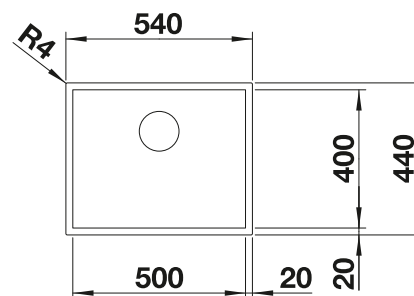

Profondeur de la cuve : 175 mm

Veillez à commander séparément les raccords si combinaison de deux cuves individuelles.

Accessoires en option

Planche à découper en verre blanc

225 333
€ 332,00 (€ 398,00)

Egouttoir en inox

223 067
€ 457,00 (€ 548,00)

Panier multifonctions en inox

223 297
€ 148,00 (€ 178,00)

BLANCO UNIT avec BLANCO ZEROX 500-U Durinox

BLANCO LINEE-S

voir page 307

BLANCO SOLON-IF

voir page 388