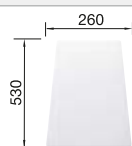

218 313
€ 100,00 (€ 120,00)

Planche à découper en plastique blanc

217 611
€ 126,00 (€ 151,00)

Panier à vaisselle inox

220 573
€ 62,00 (€ 74,00)

BLANCO UNIT avec BLANCO TIPO XL 6 S

BLANCO KANO

voir page 338