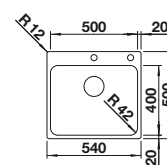

Livré avec :		InFino avec commande de vidage auto
Percement supplémentaire possible. Ce percement doit être effectué par un professionnel.	Vidage compact avec deux bondes à panier Ø 90 mm inox InFino, avec commande de vidage automatique PushControl pour la grande cuve, manuelle pour l'autre cuve Siphon 137 158 inclus	Vidage compact avec bonde à panier Ø 90 mm inox avec commande de vidage automatique PushControl Siphon 137 158 inclus

Accessoires en option			BLANCO UNIT avec BLANCO SOLIS-IF/A	
 280 x 424 mm	 416 x 80 mm	 382 x 432 mm		
Planche à découper en bambou 239 449 € 58,00 (€ 70,00)	Lot de 2 rails supérieurs 235 906 € 152,00 (€ 182,00)	Egouttoir amovible en plastique 230 734 € 70,00 (€ 84,00)	BLANCO CANDOR-S voir page 331	BLANCO FLEXON II 60/3 voir page 379

Cuves inox
600 mm