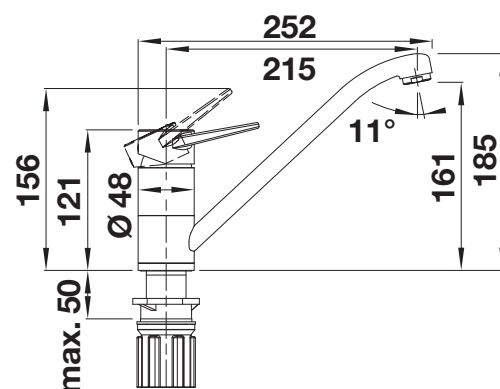

Schéma technique

Débit 15 l/min à 3 bar de pression

Livré avec :

- Bec orientable à 180°
- Percement de Ø 35 mm nécessaire
- Cartouche à disques céramiques (HP D=35 121 894)
- Flexibles de raccordement d'une longueur de 550mm et écrou de 3/8" pour un montage simple et sûr
- Régulateur de jet breveté réduisant nettement les dépôts de calcaire
- Plaque de renfort augmentant la stabilité de la robinetterie lors de l'encastrement dans les éviers en inox
- Certifié NF

Robinetteries

Accessoires en option

Filter

128 434
€ 40,00 (€ 48,00)

Set de 2 x régulateurs de jet HP

521 746
€ 34,00 (€ 41,00)

Distributeur de savon

BLANCO LATO

voir page 364