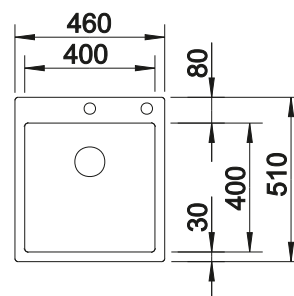

Profondeur de la cuve : 190 mm

Accessoires en option

223 074
€ 429,00 (€ 515,00)

223 067
€ 457,00 (€ 548,00)

238 482
€ 138,00 (€ 166,00)

BLANCO UNIT avec BLANCO CLARON 400-IF/A Durinox

voir page 304

voir page 388