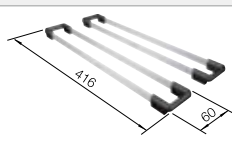

Accessoires en option

Planche à découper en frêne compound

230 700
€ 246,00 (€ 295,00)

Lot de 2 rails supérieurs

235 906
€ 152,00 (€ 182,00)

Egouttoir pliable en inox

238 482
€ 138,00 (€ 166,00)

BLANCO UNIT avec BLANCO PLEON 6