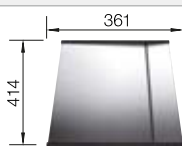

Egouttoir en inox

223 067
€ 457,00 (€ 548,00)