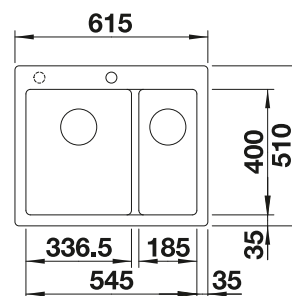

○ pré-perçage pour robinetterie

Profondeur de la cuve : 220/220 mm

La planche à découper en frêne en option ne peut être placée sur le bord de la cuve que si le diamètre du mitigeur est inférieur à 48 mm

Accessoires en option

Planche à découper en frêne compound

230 700
€ 246,00 (€ 295,00)

Vide-sauce multifonctions en inox

227 689
€ 131,00 (€ 157,00)

Lot de 2 rails supérieurs

235 906
€ 152,00 (€ 182,00)

BLANCO UNIT avec BLANCO PLEON 6 Split

BLANCO LINUS-S

voir page 326

BLANCO SELECT II 60/3

voir page 376