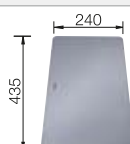

Découpe : 500 x 400 - R20. Infos disponibles sur notre site
www.blanco.com/fr

Accessoires en option

Planche à découper en frêne
compound

230 700
€ 246,00 (€ 295,00)

Egouttoir amovible en plastique

230 734
€ 70,00 (€ 84,00)