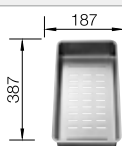

Cuvette vide-sauce en inox

231 396
€ 184,00 (€ 221,00)