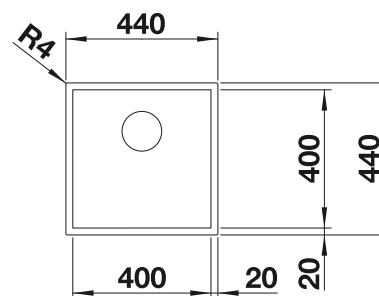

Profondeur de la cuve : 175 mm

Veillez à commander séparément les raccords si combinaison de deux cuves individuelles.

Accessoires en option

Planche à découper en verre blanc

225 333
€ 332,00 (€ 398,00)

Egouttoir en inox