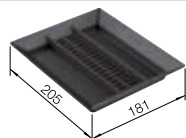

Accessoires en option

Couvercle AktivBio 8 l

524 220

€ 64,00 (€ 77,00)