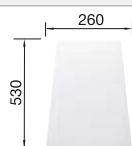

Profondeur de la cuve : 200 mm

Accessoires en option

Planche à découper en bois

218 313
€ 100,00 (€ 120,00)

Planche à découper en plastique blanc

217 611
€ 126,00 (€ 151,00)

Égouttoir 2-en-1

527 644
€ 89,00 (€ 107,00)