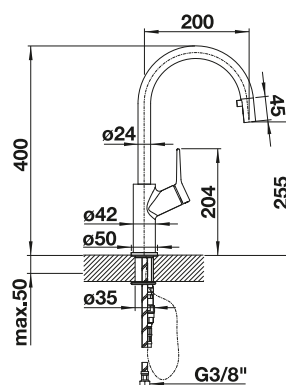

Schéma technique

Débit 9.14 l/min à 3 bar de pression