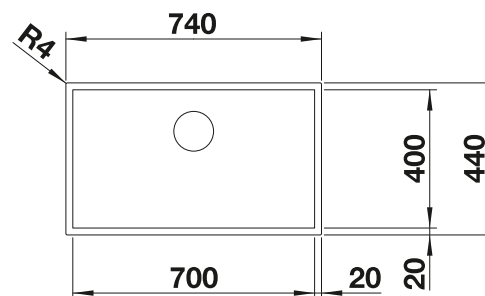

Profondeur de la cuve : 185 mm

Accessoires en option

223 074
€ 429,00 (€ 515,00)

223 067
€ 457,00 (€ 548,00)

238 482
€ 138,00 (€ 166,00)

BLANCO UNIT avec BLANCO ZEROX 700-U Dark Steel

voir page 304

voir page 388