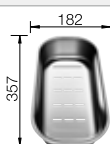

Accessoires en option

Vide-sauce inox

225 253
€ 90,00 (€ 108,00)