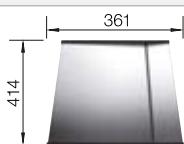

Egouttoir en inox

223 067
€ 457,00 (€ 548,00)