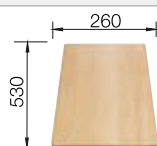

○ pré-perçage pour robinetterie
Profondeur de la cuve : 190/190 mm

Accessoires en option

Planche à découper en bois

218 313
€ 100,00 (€ 120,00)

Planche à découper en plastique
blanc

217 611
€ 126,00 (€ 151,00)