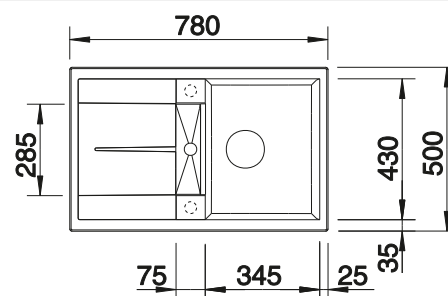

○ pré-perçage pour robinetterie
Profondeur de la cuve : 190/25 mm
Découpe : 760 x 480 - R15
Au besoin, prévoir une découpe des joues du meuble

Accessoires en option

Planche à découper en bois

218 313
€ 100,00 (€ 120,00)

Planche à découper en plastique
blanc

217 611
€ 126,00 (€ 151,00)

Vide-sauce d'angle noir

235 866
€ 70,00 (€ 84,00)

BLANCO UNIT avec BLANCO METRA 45 S

BLANCO LINUS

voir page 329

BLANCO SELECT II 45/2

voir page 378