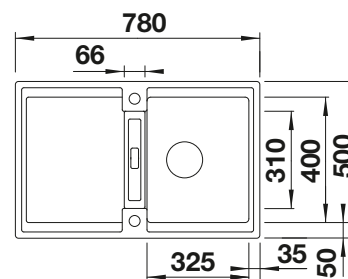

Profondeur de la cuve : 200 mm

Accessoires en option

218 313
€ 100,00 (€ 120,00)

217 611
€ 126,00 (€ 151,00)

527 644
€ 89,00 (€ 107,00)

NOUVEAU

BLANCO UNIT avec BLANCO ADIRA 45 S

voir page 315

voir page 378