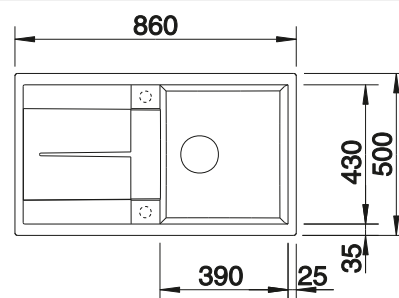

○ pré-perçage pour robinetterie
Profondeur de la cuve : 190 mm
Découpe : 840 x 480 - R15

Accessoires en option

Planche à découper en bois

218 313
€ 100,00 (€ 120,00)

Planche à découper en plastique
blanc

217 611
€ 126,00 (€ 151,00)

Vide-sauce d'angle noir

235 866
€ 70,00 (€ 84,00)

BLANCO UNIT avec BLANCO METRA 5 S

BLANCO LINUS

voir page 329

BLANCO SELECT II 50/2

voir page 378