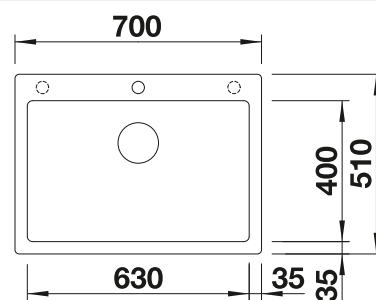

○ pré-perçage pour robinetterie

Profondeur de la cuve : 220 mm

La planche à découper en frêne en option ne peut être placée sur le bord de la cuve que si le diamètre du mitigeur de cuisine est inférieur à 48 mm.

Remarque : Les éléments du système de vidage doivent être commandés séparément.

Accessoires en option

Planche à découper en frêne compound

230 700
€ 246,00 (€ 295,00)

Lot de 2 rails supérieurs

235 906
€ 152,00 (€ 182,00)

Vide-sauce d'angle noir

235 866
€ 70,00 (€ 84,00)

BLANCO UNIT avec BLANCO PLEON 8 pour module couleur

BLANCO ALTA-S II

voir page 314

BLANCO SOLON-IF

voir page 388