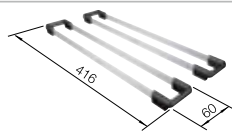

Accessoires en option

Lot de 2 rails supérieurs

235 906
€ 152,00 (€ 182,00)

Planche à découper en frêne compound

230 700
€ 246,00 (€ 295,00)

Planche à découper en verre sécurit argenté

227 697
€ 153,00 (€ 184,00)