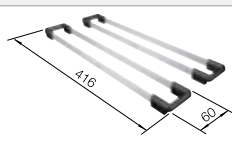

Lot de 2 rails supérieurs

235 906
€ 152,00 (€ 182,00)