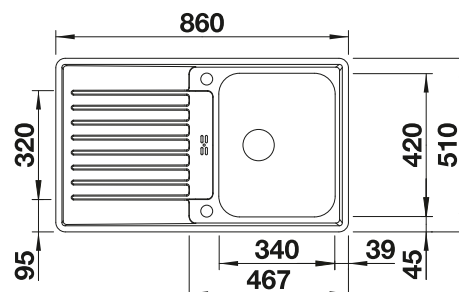

Profondeur de la cuve : 185 mm

Éviers inox

450 mm

Accessoires en option

Panier à vaisselle

507 829

€ 182,00 (€ 218,00)

BLANCO UNIT avec BLANCO CLASSIC PRO 45 S-IF

BLANCO JANDORA

voir page 333

BLANCO SELECT II 45/2

voir page 378