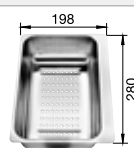

Accessoires en option

Planche à découper en bois

218 313
€ 100,00 (€ 120,00)

Planche à découper en plastique blanc

217 611
€ 126,00 (€ 151,00)

Vide-sauce

217 796
€ 105,00 (€ 126,00)

BLANCO UNIT avec BLANCO METRA 6 S Compact