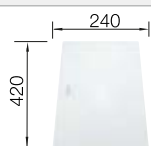

Accessoires en option

Planche à découper en verre blanc

225 333
€ 332,00 (€ 398,00)

Vide-sauce

219 649
€ 271,00 (€ 325,00)

Egouttoir pliable en inox

238 482
€ 138,00 (€ 166,00)

BLANCO UNIT avec BLANCO CLARON 400/400-IF