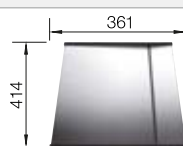

Egouttoir en inox

223 067
€ 457,00 (€ 548,00)