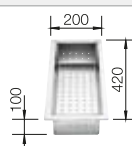

Profondeur de la cuve : 190 mm

Veillez à commander séparément les raccords si combinaison de deux cuves individuelles.

Accessoires en option

Planche à découper

223 074
€ 429,00 (€ 515,00)

Vide-sauce

219 649
€ 271,00 (€ 325,00)