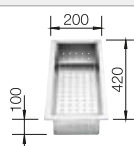

Profondeur de la cuve : 190 mm

Veillez à commander séparément les raccords si combinaison de deux cuves individuelles.

Accessoires en option

Planche à découper en verre blanc

225 333
€ 332,00 (€ 398,00)

Vide-sauce