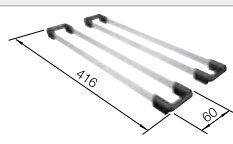

Lot de 2 rails supérieurs

235 906
€ 152,00 (€ 182,00)

BLANCO UNIT avec BLANCO CLARON 4 S-IF

BLANCO CULINA-S II Sensor

voir page 303

BLANCO SOLON-IF

voir page 388