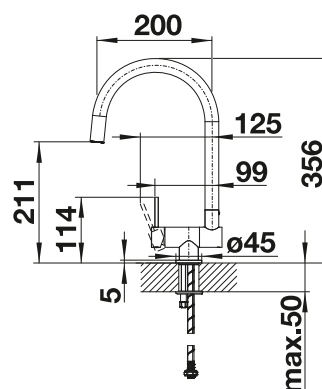

Schéma technique

Débit 12.59 l/min à 3 bar de pression

Livré avec :

- Bec orientable à 360° et rabattable
- Percement Ø 35 mm nécessaire
- Cartouche à disques céramiques (HP D=25 mm 122 211)
- Flexibles de raccordement d'une longueur de 450 mm et écrou 3/8" pour un montage simple et sûr
- Régulateur de jet breveté réduisant nettement les dépôts de calcaire
- Plaque de renfort augmentant la stabilité de la robinetterie lors de l'encastrement dans les éviers en inox
- Certifié LGA
- Certifié DVGW

Accessoires en option

Filtre

128 434

€ 40,00 (€ 48,00)

Distributeur de savon

BLANCO TORRE Distributeur de savon

voir page 365