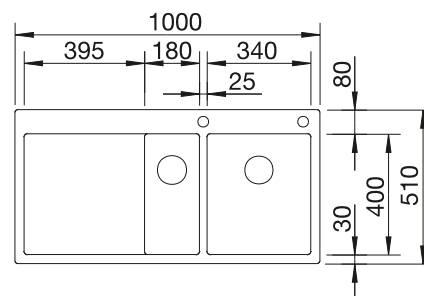

Profondeur de la cuve : 190/130 mm

Egouttoir incliné: 13 mm - 20 mm

Éviers inox

600 mm

Accessoires en option

Planche à découper en verre
blanc

225 333
€ 332,00 (€ 398,00)

Vide-sauce

219 649
€ 271,00 (€ 325,00)

Egouttoir pliable en inox

238 482
€ 138,00 (€ 166,00)

BLANCO UNIT avec BLANCO CLARON 6 S-IF

BLANCO CULINA-S II Mini
Sensor

voir page 305

BLANCO SELECT II 60/3 Orga

voir page 375