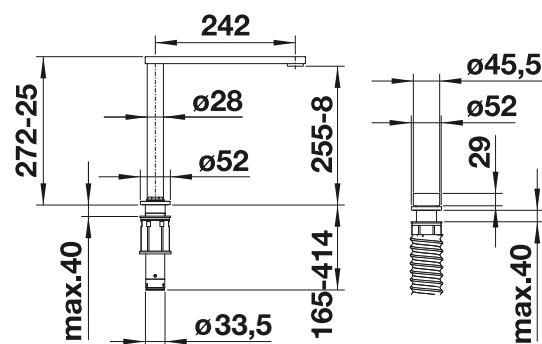

Schéma technique

Débit 11.5 l/min à 3 bar de pression

Livré avec :

- Bec orientable à 360° et escamotable
- 2 percements Ø 35 mm nécessaire pour robinet et manette de commande
- Cartouche à disques céramiques (HP D=25 mm 117 849)
- Flexibles de raccordement d'une longueur de 750 mm et écrou 3/8" pour un montage simple et sûr
- Régulateur de jet breveté réduisant nettement les dépôts de calcaire
- Certifié LGA

Accessoires en option

Filtre

128434

€ 40,00 (€ 48,00)

Distributeur de savon

Distributeur de savon BLANCO
PIONA

voir page 363