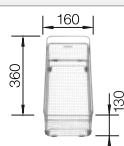

Accessoires en option

Planche à découper en bois

218 313
€ 100,00 (€ 120,00)

Planche à découper en plastique blanc

217 611
€ 126,00 (€ 151,00)

Panier multifonctions en inox

223 297
€ 148,00 (€ 178,00)

BLANCO UNIT avec BLANCO METRA 6 S