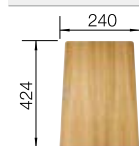

Accessoires en option

Planche à découper en frêne compound

230 700
€ 246,00 (€ 295,00)

Cuvette inox multifonctions

227 692
€ 113,00 (€ 136,00)

Panier multifonctions en inox

223 297
€ 148,00 (€ 178,00)

BLANCO UNIT avec BLANCO ANDANO-U