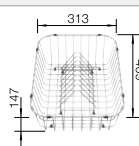

Panier à vaisselle

507 829
€ 182,00 (€ 218,00)

BLANCO UNIT avec BLANCO DALAGO 6