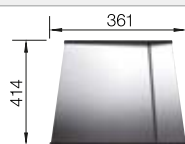

Accessoires en option

Planche à découper en verre blanc

225 333
€ 332,00 (€ 398,00)

Egouttoir en inox

223 067
€ 457,00 (€ 548,00)

Panier multifonctions en inox

223 297
€ 148,00 (€ 178,00)

BLANCO UNIT avec BLANCO ZEROX 700-U Durinox