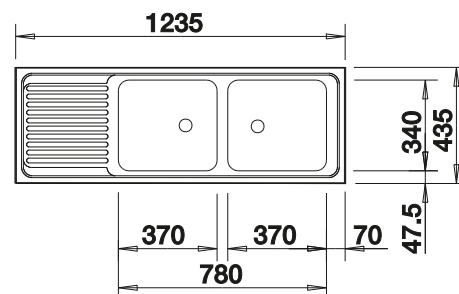

Schéma technique

Profondeur de la cuve : 155/155 mm

Découpe : 1217 x 417 mm

Éviers inox

900 mm

Accessoires en option

Planche à découper en bois

225 685
€ 111,00 (€ 133,00)