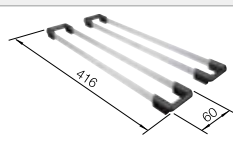

Profondeur de la cuve : 190 mm

Veillez à commander séparément les raccords si combinaison de deux cuves individuelles.

Accessoires en option

Planche à découper

223 074
€ 429,00 (€ 515,00)

Vide-sauce

219 649
€ 271,00 (€ 325,00)