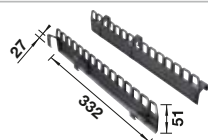

Accessoires en option

BLANCO SELECT Clip

521 300
€ 49,00 (€ 59,00)