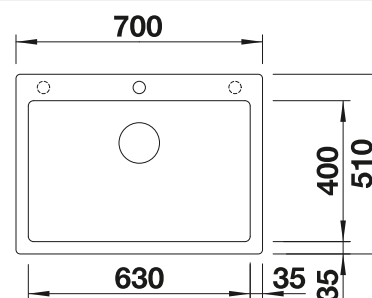

○ pré-perçage pour robinetterie

Profondeur de la cuve : 220 mm

La planche à découper en frêne en option ne peut être placée sur le bord de la cuve que si le diamètre du mitigeur est inférieur à 48 mm

Accessoires en option

Planche à découper en frêne
compound

230 700
€ 246,00 (€ 295,00)

Lot de 2 rails supérieurs

235 906
€ 152,00 (€ 182,00)

Vide-sauce d'angle noir

235 866
€ 70,00 (€ 84,00)

BLANCO UNIT avec BLANCO PLEON 8

BLANCO LINUS-S

voir page 326

BLANCO SOLON-IF

voir page 388