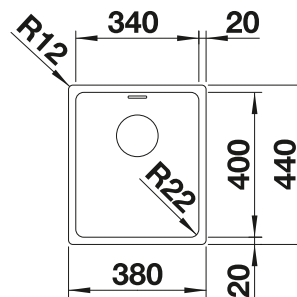

Profondeur de la cuve : 190 mm

Un ruban d'étanchéité est nécessaire lors de l'installation d'un mitigeur, d'une commande de vidage ou d'un distributeur de savon sur les plans de travail stratifiés.

Accessoires en option

Planche à découper en frêne compound

230 700
€ 246,00 (€ 295,00)

Cuvette inox multifonctions

227 692
€ 113,00 (€ 136,00)

Egouttoir amovible en plastique

230 734
€ 70,00 (€ 84,00)

BLANCO UNIT avec BLANCO ANDANO 340-IF

BLANCO SONEA-S Flexo

voir page 311

BLANCO FLEXON II 30/2

voir page 381