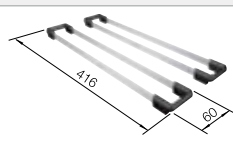

Lot de 2 rails supérieurs

235 906
€ 152,00 (€ 182,00)