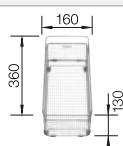

Panier multifonctions en inox

223 297
€ 148,00 (€ 178,00)