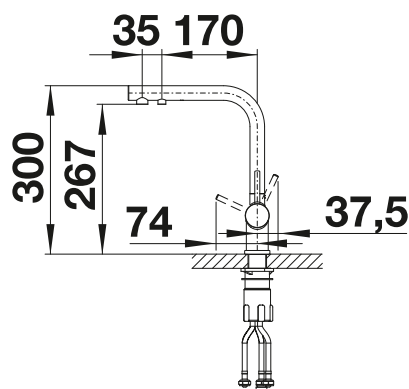

Schéma technique

Débit 9.5 l/min à 3 bar de pression

Livré avec :

1. Bec orientable 360°
   - Percement Ø 35 mm nécessaire
   - Cartouche à disques céramiques (HP D=35 mm 123 475)
   - Flexibles de raccordement d'une longueur de 450 mm et écrou 3/8" pour un montage simple et sûr
   - Régulateur de jet breveté réduisant nettement les dépôts de calcaire
   - Plaque de renfort augmentant la stabilité de la robinetterie lors de l'encastrement dans les éviers en inox
2. Système de filtration non inclus

Robinetteries

Accessoires en option

527 453
€ 335,00 (€ 402,00)

128 434
€ 40,00 (€ 48,00)

Distributeur de savon

voir page 364