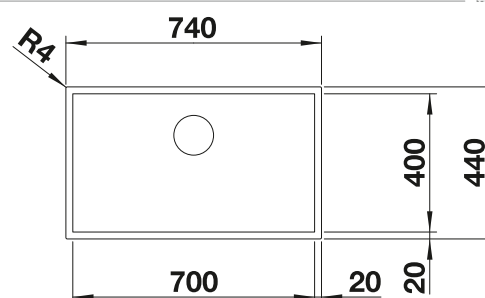

Profondeur de la cuve : 185 mm

Un ruban d'étanchéité est nécessaire lors de l'installation d'un mitigeur, d'une commande de vidage ou d'un distributeur de savon sur les plans de travail stratifiés.

Veillez à commander séparément les raccords si combinaison de deux cuves individuelles.

Accessoires en option

223 074
€ 429,00 (€ 515,00)

223 067
€ 457,00 (€ 548,00)

235 906
€ 152,00 (€ 182,00)

BLANCO UNIT avec BLANCO ZEROX 700-IF Durinox

voir page 307

voir page 388