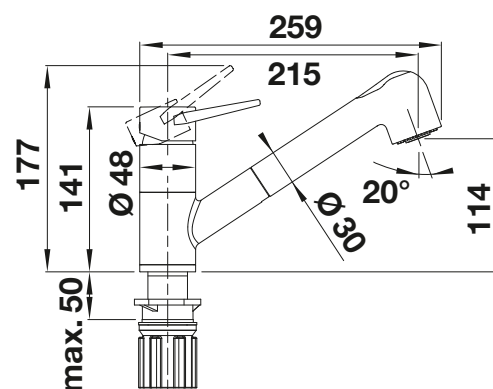

Schéma technique

Débit 9.23 l/min à 3 bar de pression

Livré avec :

- Bec orientable à 180° avec douchette amovible
- Percement de Ø 35 mm nécessaire
- Cartouche à disques céramiques (HP D=35 121 894)
- Flexibles de raccordement d'une longueur de 550 mm et écrou de 3/8" pour un montage simple et sûr
- Régulateur de jet breveté réduisant nettement les dépôts de calcaire
- Plaque de renfort augmentant la stabilité de la robinetterie lors de l'encastrement dans les éviers en inox
- Équipé de série d'un clapet anti-retour, donc intrinsèquement sûr en matière de retours d'eau suivant la norme EN 1717*
- Certifié LGA

Accessoires en option

Filter

128 434
€ 40,00 (€ 48,00)

Set de 2 x régulateurs de jet HP

521 746
€ 34,00 (€ 41,00)

Guide pour flexibles de douchette

511 920
€ 32,00 (€ 38,00)

Distributeur de savon

BLANCO LATO

voir page 364