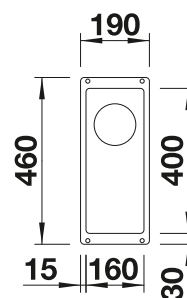

Profondeur de la cuve : 130 mm

Rayon d'angle : 10 mm

Veillez à commander séparément les raccords si combinaison de deux cuves individuelles.