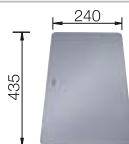

Planche à découper en verre sécurit argenté

227 697
€ 153,00 (€ 184,00)

BLANCO UNIT avec BLANCO SUBLINE 340/160-U pour module couleur