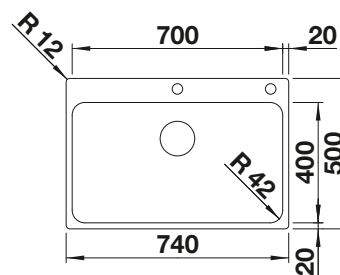

Profondeur de la cuve : 185 mm

Percement supplémentaire possible. Ce percement doit être effectué par un professionnel.

Accessoires en option

Planche à découper en bambou

239 449
€ 58,00 (€ 70,00)

Lot de 2 rails supérieurs

235 906
€ 152,00 (€ 182,00)

Egouttoir amovible en plastique

230 734
€ 70,00 (€ 84,00)

BLANCO UNIT avec BLANCO SOLIS 700-IF/A

BLANCO CANDOR-S

voir page 331

BLANCO FLEXON II Low 80/3

voir page 382