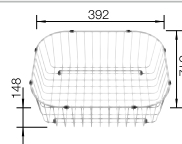

Panier à vaisselle inox

220573
€ 62,00 (€ 74,00)