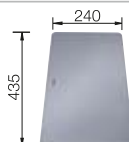

Planche à découper en verre sécurit argenté

227 697
€ 153,00 (€ 184,00)

BLANCO UNIT avec BLANCO SUBLINE 320-U

BLANCO LINUS

voir page 329

BLANCO FLEXON II 30/2

voir page 381

BLANCO SUBLINE 160-U