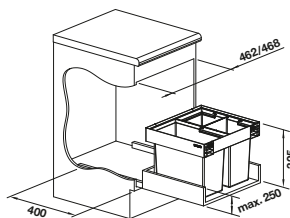

- Large choix de modèles pour tous les sous-meubles entre 50 à 90 cm à multiples tiroirs coulissants
- Diverses options de tri et rangement grâce aux nombreuses combinaisons de poubelles
- Stabilité et hygiène renforcées grâce au support des poubelles
- Installation simple sans marquage ni perçage préalable
- Design moderne avec aluminium haut de gamme
- Nettoyage facile
- Accessoires en option pour personnalisation du système

sous-meuble mm	500	500
BLANCO FLEXON II Low	50/3	50/2
	526 640	526 639
Prix public indicatif HT (TTC)	€ 208,00 (€ 250,00)	€ 190,00 (€ 228,00)
Volume de seau	35 l	38 l

Livré avec :

Set pour installation dans un tiroir, seaux : 1 x 19 l et 2 x 8 l, 1 couvercle de poubelle 8 l

Set pour installation dans un tiroir, seaux : 2 x 19 l

Conseils installation

- Un sous-meuble avec tiroir coulissant est nécessaire pour l'installation
- Encombrement hauteur 325 mm, profondeur 400 mm
- Prendre en compte la profondeur de la cuve de l'évier et de son système de vidage