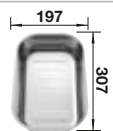

Accessoires en option

Vide-sauce inox

240 729
€ 72,00 (€ 86,00)