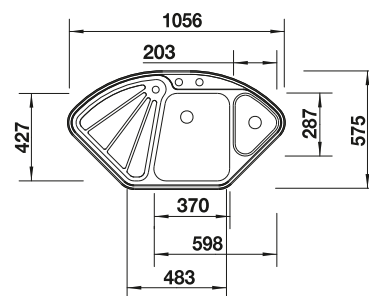

Profondeur de la cuve : 185/130 mm

Les informations relatives à la découpe pour tous les types d'installation sont disponibles sur notre site Internet

Remarque :

Une installation en angle nécessite une sous-meuble d'une largeur min. 70 cm.

Pour une installation en angle, ce modèle ne peut être installé que sur des plans de travail de 65 cm de profondeur min.

Pour tirer le meilleur parti de ces éviers, nous recommandons les mitigeurs de cuisine BLANCO avec douchette.

Accessoires en option

Planche à découper en hêtre massif

513484

€ 97,00 (€ 116,00)

BLANCO UNIT avec BLANCODELTA-IF

voir page 309

voir page 388