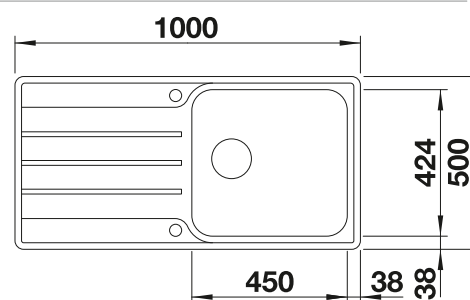

Schéma technique

Profondeur de la cuve : 205 mm

Éviers inox

600 mm

Accessoires en option

Panier à vaisselle

507 829
€ 182,00 (€ 218,00)

BLANCO UNIT avec BLANCO LEMIS XL 6 S-IF