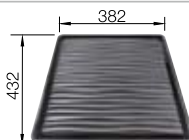

Egouttoir amovible en plastique

230 734
€ 70,00 (€ 84,00)