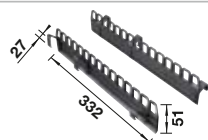

Accessoires en option

BLANCO SELECT Clip

521 300
€ 49,00 (€ 59,00)

BLANCO MOVEX

519 357
€ 48,00 (€ 58,00)