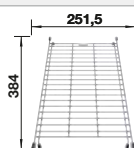

Siphon 137 158 inclus

○ pré-perçage pour robinetterie
Profondeur de la cuve : 200/135 mm

Accessoires en option

Planche à découper en bois

218 313
€ 100,00 (€ 120,00)

Planche à découper en plastique blanc

217 611
€ 126,00 (€ 151,00)