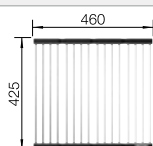

Egouttoir pliable en inox

238 482
€ 138,00 (€ 166,00)