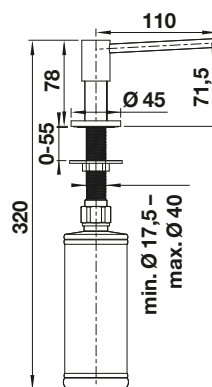

Schéma technique

Perçement de Ø 35 mm nécessaire
Contenance : 300 ml