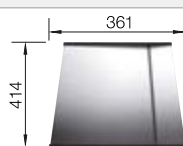

Profondeur de la cuve : 175 mm

Veillez à commander séparément les raccords si combinaison de deux cuves individuelles.

Accessoires en option

Planche à découper

223 074
€ 429,00 (€ 515,00)

Vide-sauce

219 649
€ 271,00 (€ 325,00)