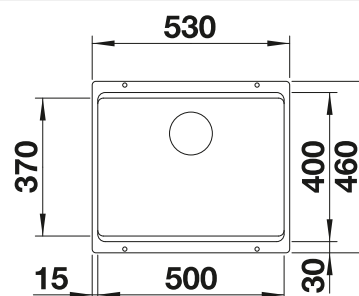

Profondeur de la cuve : 200 mm

Découpe : 500 x 400 - R20. Infos disponibles sur notre site
www.blanco.com/fr

Accessoires en option

Planche à découper en frêne
compound

230 700
€ 246,00 (€ 295,00)

Egouttoir amovible en plastique

230 734
€ 70,00 (€ 84,00)

Planche à découper en verre
sécurité argenté

227 697
€ 153,00 (€ 184,00)

BLANCO UNIT avec BLANCO ETAGON 500-U

BLANCO LINEE-S

voir page 307

BLANCO SELECT II 60/3 Orga

voir page 375