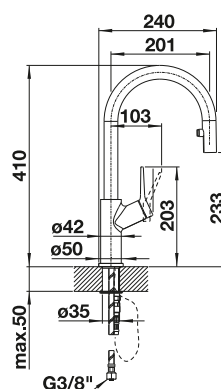

Schéma technique

Débit 9 l/min à 3 bar de pression

Livré avec :

- Col de cygne orientable à 190° avec douchette amovible
- Percement Ø 35 mm nécessaire
- Cartouche à disques céramiques (HP D=35 mm 121 894)
- Flexibles de raccordement d'une longueur de 450 mm et écrou 3/8" pour un montage simple et sûr
- Régulateur de jet breveté réduisant nettement les dépôts de calcaire
- Plaque de renfort augmentant la stabilité de la robinetterie lors de l'encastrement dans les éviers en inox
- Equipé de série d'un clapet anti-retour, donc intrinsèquement sûr en matière de retours d'eau suivant la norme EN 1717
- Certifié LGA
- Certifié DVGW

Accessoires en option

Filtre

128 434

€ 40,00 (€ 48,00)

Guide pour flexibles de douchette

511 920

€ 32,00 (€ 38,00)

Distributeur de savon

BLANCO LATO

voir page 364