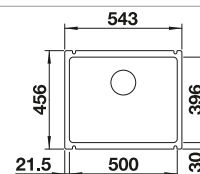

Livré avec :		
Information : Epaisseur minimale du plan de travail : 25 mm	Vidage compact avec bonde à panier Ø 90 mm manuelle inox pour la cuve principale, Ø 40 mm manuelle inox non verrouillable pour l'autre cuve, set de fixation (étanchéité vous incombant) Siphon 137 158 inclus	Vidage compact avec bonde à panier Ø 90 mm inox manuelle, set de fixation (étanchéité vous incombant) Siphon 137 158 inclus