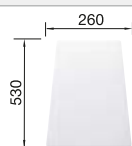

Accessoires en option

Planche à découper en bois

218 313
€ 100,00 (€ 120,00)

Planche à découper en plastique blanc

217 611
€ 126,00 (€ 151,00)

Panier multifonctions en inox

223 297
€ 148,00 (€ 178,00)

BLANCO UNIT avec BLANCO METRA 6 S