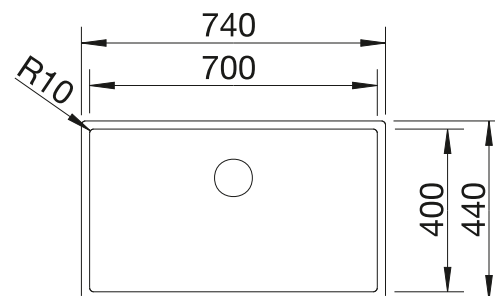

Profondeur de la cuve : 190 mm

Accessoires en option

Planche à découper

223 074
€ 429,00 (€ 515,00)

Egouttoir en inox

223 067
€ 457,00 (€ 548,00)

Panier multifonctions en inox

223 297
€ 148,00 (€ 178,00)