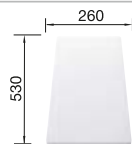

218 313
€ 100,00 (€ 120,00)

Planche à découper en plastique
blanc

217 611
€ 126,00 (€ 151,00)

BLANCO UNIT avec BLANCODANA 6

BLANCO MIDA-S

voir page 339

BLANCO SOLON-IF

voir page 388