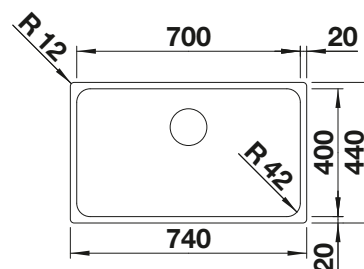

Profondeur de la cuve : 185 mm

Veillez à commander séparément les raccords si combinaison de deux cuves individuelles.

Accessoires en option

239 449
€ 58,00 (€ 70,00)

514 238
€ 59,00 (€ 71,00)

230 734
€ 70,00 (€ 84,00)

BLANCO UNIT avec BLANCO SOLIS 700-U

voir page 331

voir page 382