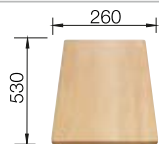

Schéma technique

Profondeur de la cuve : 165/165 mm

Découpe : 1192 x 482 - R15

Éviers inox

800 mm

Accessoires en option

Planche à découper en bois

218313
€ 100,00 (€ 120,00)