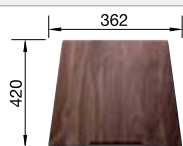

Vidage compact avec bonde à panier Ø 90 mm inox InFino satin dark steel manuelle, griffes de fixation
Siphon 137 158 inclus

Profondeur de la cuve : 190 mm

Accessoires en option

Planche à découper

223 074
€ 429,00 (€ 515,00)