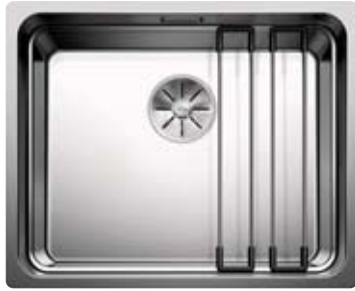

voir page 387

BLANCO ETAGON 500-U

Acier inoxydable

- Cuve généreuse avec nombreuses fonctionnalités
- Niveau de travail supplémentaire grâce au système d'échelons intégrés et rails polyvalents ETAGON
- Disponible en trois exécutions : installation sous plan, bord plat IF pour encastrement à fleur ou par le dessus, version IF/A avec plage de robinetterie intégrée
- Trop-plein masqué C-overflow et système d'évacuation InFino - élégamment intégrés et faciles à entretenir
- Siphon inclus