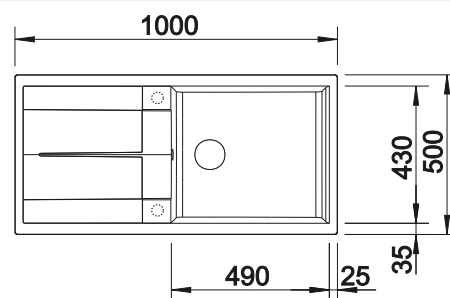

○ pré-perçage pour robinetterie
Profondeur de la cuve : 190 mm
Découpe : 980 x 480 - R15

Accessoires en option

Planche à découper en bois

218 313
€ 100,00 (€ 120,00)

Planche à découper en plastique blanc

217 611
€ 126,00 (€ 151,00)

Vide-sauce d'angle noir

235 866
€ 70,00 (€ 84,00)

BLANCO UNIT avec BLANCO METRA XL 6 S

BLANCO LINUS-S

voir page 326

BLANCO SELECT II 60/3

voir page 376