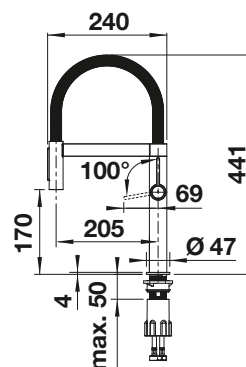

Schéma technique

Débit 8.9 l/min à 3 bar de pression

Livré avec :

- Bec pivotant à 180° pour un plus grand rayon d'action
- Percement de Ø 35 mm nécessaire
- Cartouche à disques céramique
- Pose facile et rapide du mitigeur grâce au système professionnel BLANCOlock
- Flexible de douchette à gaine métallique
- Flexibles de raccordement d'une longueur de 950 mm et écrou 3/8 pour un montage simple et sûr
- Plaque de renfort augmentant la stabilité de la robinetterie lors de l'encastrement dans les éviers en inox
- Équipé de série d'un clapet anti-retour, qui le protège contre les reflux, conformément à la norme EN 1717
- Certifié LGA
- Certification DVGW en cours

Robinetteries

Accessoires en option

Filtre

128 434

€ 40,00 (€ 48,00)

Distributeur de savon

BLANCO LATO

voir page 364