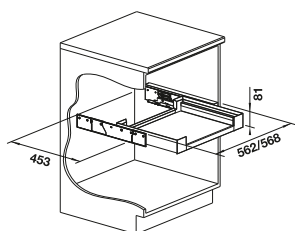

- Tiroir avec fermeture amortie pour un rangement au centre du sous-meuble
- Idéal pour ranger les accessoires d'évier, les ustensiles de nettoyage, les rouleaux de sacs, les cartouches filtrantes et autres petits articles
- Accès aisé grâce à la découpe à l'avant du tiroir et à la fonction de coulissement en extension totale
- Design gris foncé assorti à tous les autres éléments de rangement de sous-meubles BLANCO
- Nettoyage facilité
- Pour des sous-meubles de 60 cm avec portes battantes (modèle H) ou façades coulissantes (modèle P)

NOUVEAU

Façades coulissantes

Portes battantes

sous-meuble mm	600	600
BLANCO Flat Drawer 60	H	P
	527 666	527 665
Prix public indicatif HT (TTC)	€ 137,00 (€ 164,00)	€ 137,00 (€ 164,00)