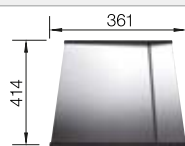

Accessoires en option

Planche à découper

223 074
€ 429,00 (€ 515,00)

Egouttoir en inox

223 067
€ 457,00 (€ 548,00)

Panier multifonctions en inox

223 297
€ 148,00 (€ 178,00)

BLANCO UNIT avec BLANCO CLARON 500-U Durinox