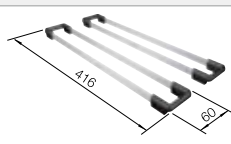

Accessoires en option

Planche à découper en frêne compound

230 700
€ 246,00 (€ 295,00)

Lot de 2 rails supérieurs

235 906
€ 152,00 (€ 182,00)

Egouttoir pliable en inox

238 482
€ 138,00 (€ 166,00)

BLANCO UNIT avec BLANCO PLEON 5