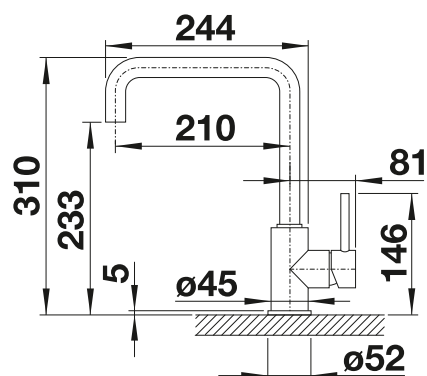

Schéma technique

Débit 15 l/min à 3 bar de pression

Livré avec :

- Bec orientable à 360°
- Percement Ø 35 mm nécessaire
- Cartouche à disques céramiques (HP D=35 mm 121 894)
- Flexibles de raccordement d'une longueur de 350 mm et écrou 3/8" pour un montage simple et sûr
- Régulateur de jet breveté réduisant nettement les dépôts de calcaire
- Plaque de renfort augmentant la stabilité de la robinetterie lors de l'encastrement dans les éviers en inox
- Certifié LGA
- Certifié DVGW

Accessoires en option

Filtre

128 434
€ 40,00 (€ 48,00)

Set de 2 x régulateurs de jet HP

521 746
€ 34,00 (€ 41,00)

Distributeur de savon

BLANCO LATO

voir page 364