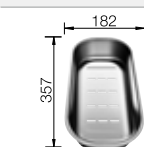

Vide-sauce inox

Cuvette multi fonctions (225 253), vidage compact avec deux bondes à panier Ø 90 mm inox InFino, automatique pour la cuve principale et manuelle pour la cuve complémentaire
Siphon 137 158 inclus