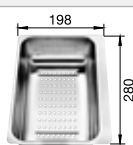

Vide-sauce

Vide-sauce en inox (217 796), vidage compact avec deux bondes à panier Ø 90 mm inox, automatique pour la grande cuve, manuelle pour le bac complémentaire
Siphon 137 158 inclus

Schéma technique

R8