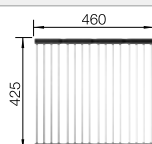

Egouttoir pliable en inox

238 482
€ 138,00 (€ 166,00)