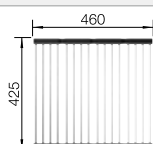

Egouttoir pliable en inox

238 482
€ 138,00 (€ 166,00)

BLANCO UNIT avec BLANCO PLEON 6 pour module couleur