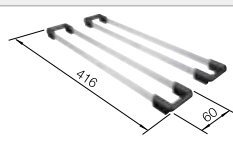

Profondeur de la cuve : 190 mm

Veillez à commander séparément les raccords si combinaison de deux cuves individuelles.

Accessoires en option

Planche à découper

223 074
€ 429,00 (€ 515,00)

Vide-sauce

219 649
€ 271,00 (€ 325,00)