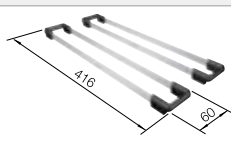

Lot de 2 rails supérieurs

235 906
€ 152,00 (€ 182,00)