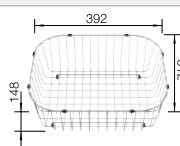

Profondeur de la cuve : 170/90 mm
Découpe : 982 x 482 - R15

Éviers inox

600 mm

Accessoires en option

Planche à découper en bois

218313
€ 100,00 (€ 120,00)

Vide-sauce inox

240729
€ 72,00 (€ 86,00)