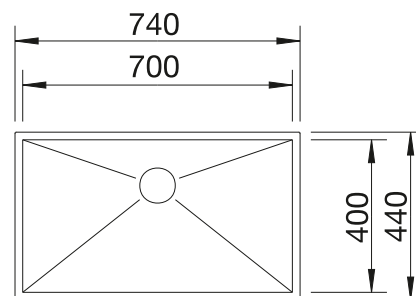

Profondeur de la cuve : 185 mm

Un ruban d'étanchéité est nécessaire lors de l'installation d'un mitigeur, d'une commande de vidage ou d'un distributeur de savon sur les plans de travail stratifiés.

Veillez à commander séparément les raccords si combinaison de deux cuves individuelles.

Accessoires en option

Planche à découper en verre blanc

225 333
€ 332,00 (€ 398,00)

Vide-sauce

219 649
€ 271,00 (€ 325,00)

Egouttoir pliable en inox

238 482
€ 138,00 (€ 166,00)

BLANCO UNIT avec BLANCO ZEROX 700-IF

BLANCO LINEE-S

voir page 307

BLANCO FLEXON II Low 80/3

voir page 382