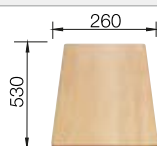

Planche à découper en bois

218 313
€ 100,00 (€ 120,00)

Planche à découper en plastique blanc

217 611
€ 126,00 (€ 151,00)

Vide-sauce d'angle noir

235 866
€ 70,00 (€ 84,00)

BLANCO UNIT avec BLANCO METRA XL 6 S