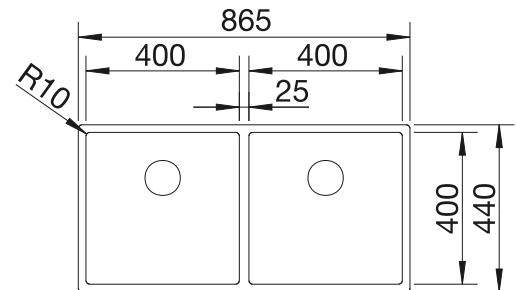

Profondeur de la cuve : 190/190 mm

Un ruban d'étanchéité est nécessaire lors de l'installation d'un mitigeur, d'une commande de vidage ou d'un distributeur de savon sur les plans de travail stratifiés.

Accessoires en option

Planche à découper en verre blanc

225 333
€ 332,00 (€ 398,00)

Vide-sauce

219 649
€ 271,00 (€ 325,00)

Egouttoir pliable en inox

238 482
€ 138,00 (€ 166,00)

BLANCO UNIT avec BLANCO CLARON 400/400-IF

BLANCOCULINA-S II Sensor

voir page 303

BLANCO SOLON-IF

voir page 388