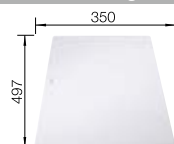

Planche à découper en verre
sécurité blanc