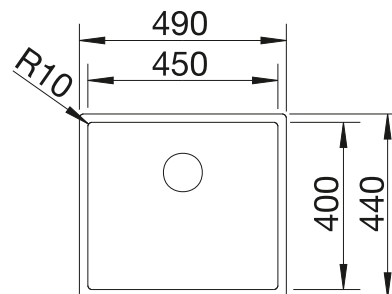

Profondeur de la cuve : 190 mm

Veillez à commander séparément les raccords si combinaison de deux cuves individuelles.

Accessoires en option

223 074
€ 429,00 (€ 515,00)

219 649
€ 271,00 (€ 325,00)

235 906
€ 152,00 (€ 182,00)

BLANCO UNIT avec BLANCO CLARON 450-U

voir page 303

voir page 378