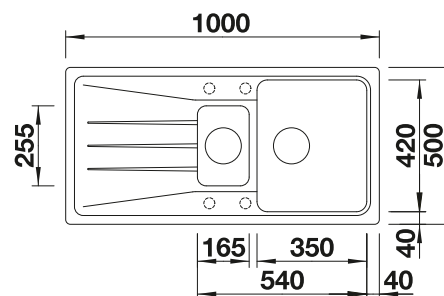

○ pré-perçage pour robinetterie
Profondeur de la cuve : 190/120 mm
Découpe : 980 x 480 - R15

Accessoires en option

Planche à découper en bois

218 313
€ 100,00 (€ 120,00)

Planche à découper en plastique blanc

217 611
€ 126,00 (€ 151,00)

Cuvette vide-sauce en inox

231 178
€ 87,00 (€ 104,00)

BLANCO UNIT avec BLANCO SONA 6 S

BLANCO KANO-S

voir page 337

BLANCO BOTTON Pro 60/3
Automatique

voir page 385