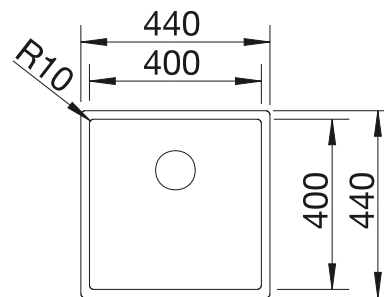

Profondeur de la cuve : 190 mm

Un ruban d'étanchéité est nécessaire lors de l'installation d'un mitigeur, d'une commande de vidage ou d'un distributeur de savon sur les plans de travail stratifiés.

Accessoires en option

223 074
€ 429,00 (€ 515,00)

223 067
€ 457,00 (€ 548,00)

238 482
€ 138,00 (€ 166,00)

BLANCO UNIT avec BLANCO CLARON 400-IF Durinox

voir page 304

voir page 378