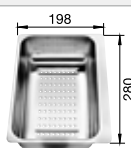

Vide-sauce

217 796
€ 105,00 (€ 126,00)