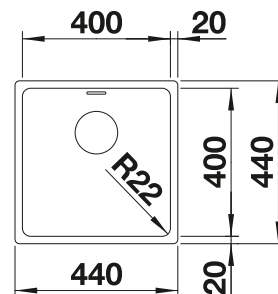

Profondeur de la cuve : 190 mm

Veillez à commander séparément les raccords si combinaison de deux cuves individuelles.

Accessoires en option

Planche à découper en frêne compound

230 700
€ 246,00 (€ 295,00)

Cuvette inox multifonctions

227 692
€ 113,00 (€ 136,00)

Egouttoir pliable en inox

238 482
€ 138,00 (€ 166,00)

BLANCO UNIT avec BLANCO ANDANO 400-U

BLANCO SONEA-S Flexo

voir page 311

BLANCO FLEXON II 45/2

voir page 380