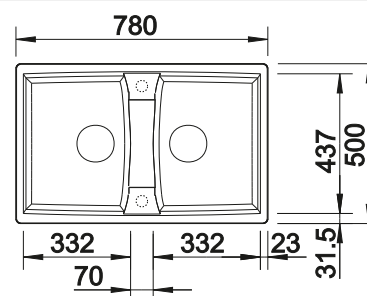

○ pré-perçage pour robinetterie
Profondeur de la cuve : 190/190 mm

Accessoires en option

Planche à découper en bois

218 313
€ 100,00 (€ 120,00)

Planche à découper en plastique
blanc

217 611
€ 126,00 (€ 151,00)

Panier multifonctions en inox

223 297
€ 148,00 (€ 178,00)

BLANCO UNIT avec BLANCO LEXA 8

BLANCO AMBIS-S

voir page 330

BLANCO FLEXON II Low 80/3

voir page 382