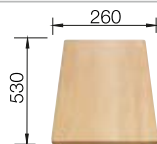

Accessoires en option

Planche à découper en bois

218 313
€ 100,00 (€ 120,00)