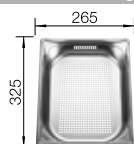

GN 1/2 inox

Planche à découper en frêne-composite (232 791), plat vapeur GN 1/3 perforé, plat vapeur GN 1/2 perforé, vidage compact avec bonde à panier Ø 90 mm inox InFino automatique.
Siphon 137 158 inclus

Schéma technique