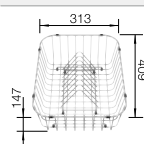

Schéma technique

Profondeur de la cuve : 205 mm

Éviers inox

600 mm

Accessoires en option

Panier à vaisselle

507 829
€ 182,00 (€ 218,00)

BLANCO UNIT avec BLANCO LEMIS XL 6 S-IF Compact