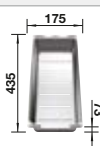

La planche à découper en frêne en option ne peut être placée sur le bord de la cuve que si le diamètre du mitigeur est inférieur à 48 mm

Accessoires en option

Planche à découper en frêne compound

230 700
€ 246,00 (€ 295,00)