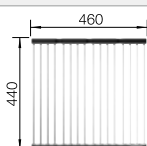

Egouttoir pliable en inox

238 483
€ 138,00 (€ 166,00)