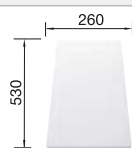

Schéma technique

Profondeur de la cuve : 160 mm
Découpe : 982 x 482 -R15

Éviers inox

600 mm

Accessoires en option

Planche à découper en bois

218313
€ 100,00 (€ 120,00)

Planche à découper en plastique blanc