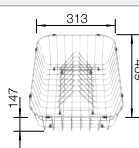

Accessoires en option

Planche à découper en bois

218 313
€ 100,00 (€ 120,00)

Planche à découper en plastique blanc

217 611
€ 126,00 (€ 151,00)

Panier à vaisselle

507 829
€ 182,00 (€ 218,00)

BLANCO UNIT avec BLANCO METRA 8 S