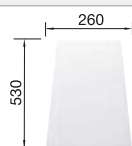

Planche à découper en bois

218 313
€ 100,00 (€ 120,00)

Planche à découper en plastique
blanc

217 611
€ 126,00 (€ 151,00)

CapFlow

517 666
€ 47,00 (€ 56,00)

BLANCO UNIT avec BLANCO SONA 45 S

BLANCO KANO