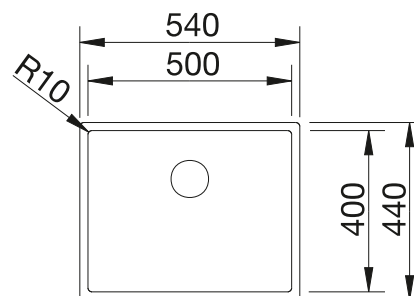

Profondeur de la cuve : 190 mm

Un ruban d'étanchéité est nécessaire lors de l'installation d'un mitigeur, d'une commande de vidage ou d'un distributeur de savon sur les plans de travail stratifiés.

Accessoires en option

223 074
€ 429,00 (€ 515,00)

223 067
€ 457,00 (€ 548,00)

223 297
€ 148,00 (€ 178,00)

BLANCO UNIT avec BLANCO CLARON 500-IF Durinox

voir page 303

voir page 376