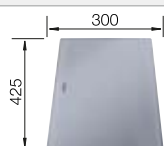

Accessoires en option

Planche à découper en verre sécurit argenté

230 970
€ 225,00 (€ 270,00)