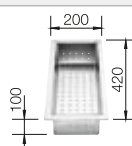

Accessoires en option

Planche à découper en verre blanc

225 333
€ 332,00 (€ 398,00)

Vide-sauce

219 649
€ 271,00 (€ 325,00)

Egouttoir pliable en inox

238 482
€ 138,00 (€ 166,00)

BLANCO UNIT avec BLANCO ZEROX 700-IF