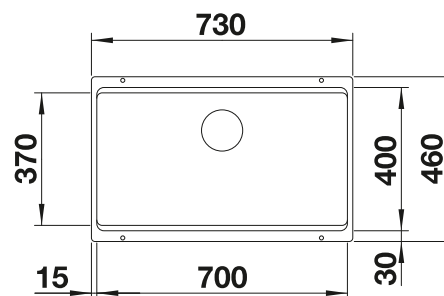

Profondeur de la cuve : 200 mm

Découpe : 700 x 400 - R20. Infos disponibles sur notre site www.blanco.com/fr

Accessoires en option

Planche à découper en frêne compound

230 700

€ 246,00 (€ 295,00)

Planche à découper en verre sécurit argenté

227 697

€ 153,00 (€ 184,00)

Vide-sauce multifonctions en inox

227 689

€ 131,00 (€ 157,00)

BLANCO UNIT avec BLANCO ETAGON 700-U

BLANCO LINEE-S

voir page 307

BLANCO FLEXON II Low 80/3

voir page 382