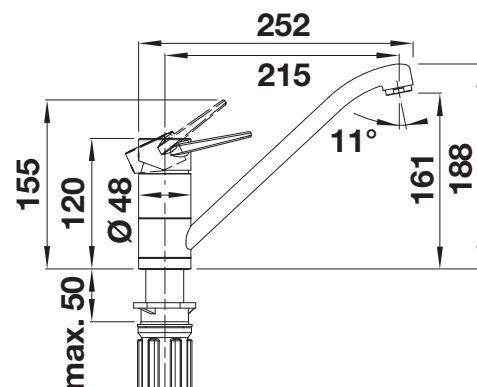

Schéma technique

Débit 14.11 l/min à 3 bar de pression

Livré avec :

- Bec orientable à 180°
- Percement de Ø 35 mm nécessaire
- Cartouche à disques céramiques (HP D=35 mm 121 894)
- Flexibles de raccordement d'une longueur de 900mm et écrou de 3/8" pour un montage simple et sûr
- Régulateur de jet breveté réduisant nettement les dépôts de calcaire
- Plaque de renfort augmentant la stabilité de la robinetterie lors de l'encastrement dans les éviers en inox
- Certifié LGA

Accessoires en option

Filter

128434
€ 40,00 (€ 48,00)

Set de 2 x régulateurs de jet HP

521746
€ 34,00 (€ 41,00)

Distributeur de savon

BLANCO LATO

voir page 364