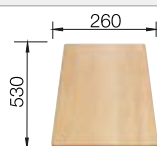

Accessoires en option

Planche à découper en bois

218 313
€ 100,00 (€ 120,00)

Planche à découper en plastique blanc

217 611
€ 126,00 (€ 151,00)

Cuvette vide-sauce en inox

231 178
€ 87,00 (€ 104,00)

BLANCO UNIT avec BLANCO SONA 6 S