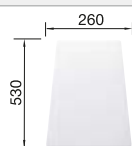

Planche à découper en plastique
blanc

217 611
€ 126,00 (€ 151,00)