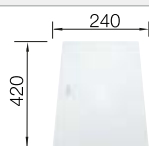

Accessoires en option

Planche à découper en verre blanc

225 333
€ 332,00 (€ 398,00)

Vide-sauce

219 649
€ 271,00 (€ 325,00)

Egouttoir pliable en inox

238 482
€ 138,00 (€ 166,00)

BLANCO UNIT avec BLANCO ZEROX 700-IF