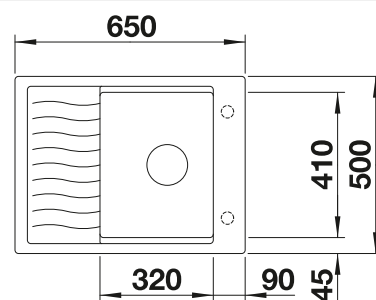

○ pré-perçage pour robinetterie
Profondeur de la cuve : 190 mm
Découpe : 630 x 480 - R15

Accessoires en option

218 313
€ 100,00 (€ 120,00)

217 611
€ 126,00 (€ 151,00)

227 689
€ 131,00 (€ 157,00)

BLANCO UNIT avec BLANCO ELON 45 S

voir page 320

voir page 378