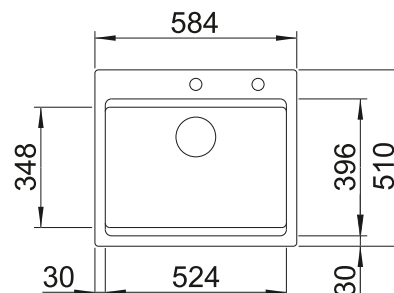

Profondeur de la cuve : 215 mm

Découpe : 562 x 488 - R15

Au besoin, prévoir une découpe des joues du meuble

Accessoires en option

Planche à découper en bois

225 362
€ 106,00 (€ 127,00)

Vide-sauce inox

226 189
€ 111,00 (€ 133,00)

Egouttoir amovible en plastique

230 734
€ 70,00 (€ 84,00)

BLANCO UNIT avec BLANCO ETAGON 6

BLANCO LINEE-S

voir page 307

BLANCO SELECT II XL 60/3

voir page 376