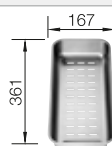

Vide-sauce multifonctions en inox

223077
€ 109,00 (€ 131,00)