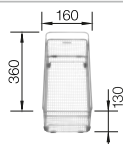

Accessoires en option

Planche à découper en verre sécurit argenté

227 697
€ 153,00 (€ 184,00)

Cuvette inox multifonctions

227 692
€ 113,00 (€ 136,00)

Panier multifonctions en inox

223 297
€ 148,00 (€ 178,00)