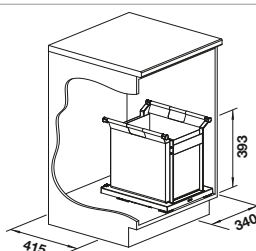

- Sac XL pour stocker ou collecter les matériaux recyclables secs tels que le verre, le papier, les canettes ou le plastique
- Robuste structure en aluminium qui maintient le sac XL ouvert en place
- Accès facile grâce à l'ouverture large et à la fonction coulissante d'extension totale
- Sac XL facile à retirer et à replacer sur le plateau coulissant inférieur
- Design gris foncé et aluminium assorti à tous les éléments de rangement des sous-meubles BLANCO
- Nettoyage facilité grâce au sac amovible et lavable à la main avec un détergent doux

NOUVEAU

Portes battantes

sous-meuble mm	450
Largeur du produit mm	340
BLANCO Universal Bag XL 40	
	527 669
Prix public indicatif HT (TTC)	€ 212,00 (€ 254,00)
Nombre de bacs	1