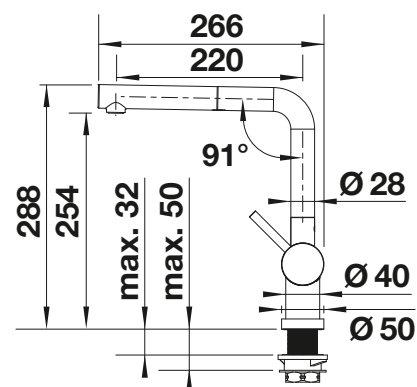

- À installer sous une fenêtre
- Pratique, dans le design comme dans les fonctionnalités
- Grande commodité : tirer droit vers le haut puis poser sur le côté, tout simplement
- Douchette finition métal de haute qualité
- Hauteur minimum entre l'évier et le battant de la fenêtre 4,5 cm

surface métallique			Prix public indicatif HT (TTC)
	chromé	514023	€ 570,00 (€ 684,00)
Coloris spécifique			Prix public indicatif HT (TTC)
	NOUVEAU noir mat	527523	€ 620,00 (€ 744,00)

Solution sous fenêtre

Douchette amovible

Schéma technique