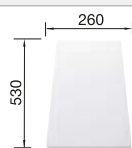

Planche à découper en plastique blanc

217611
€ 126,00 (€ 151,00)