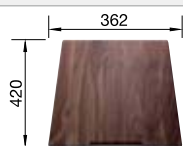

Planche à découper

223 074
€ 429,00 (€ 515,00)

Egouttoir en inox

223 067
€ 457,00 (€ 548,00)

Egouttoir pliable en inox

238 482
€ 138,00 (€ 166,00)

BLANCO UNIT avec BLANCO CLARON 400-IF Durinox

BLANCO CULINA-S II