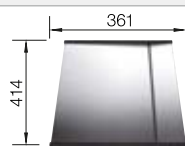

Accessoires en option

Planche à découper en verre blanc

225 333
€ 332,00 (€ 398,00)

Egouttoir en inox

223 067
€ 457,00 (€ 548,00)

Panier multifonctions en inox

223 297
€ 148,00 (€ 178,00)

BLANCO UNIT avec BLANCO ZEROX 500-U Durinox