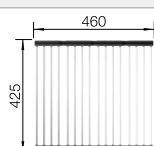

Accessoires en option

Planche à découper

223 074
€ 429,00 (€ 515,00)

Egouttoir en inox

223 067
€ 457,00 (€ 548,00)

Egouttoir pliable en inox

238 482
€ 138,00 (€ 166,00)

BLANCO UNIT avec BLANCO CLARON 400-U Durinox