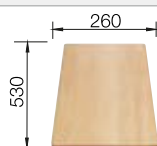

Accessoires en option

Planche à découper en bois

218 313
€ 100,00 (€ 120,00)

Planche à découper en plastique
blanc

217 611
€ 126,00 (€ 151,00)

Vide-sauce d'angle noir

235 866
€ 70,00 (€ 84,00)

BLANCO UNIT avec BLANCO METRA 45 S