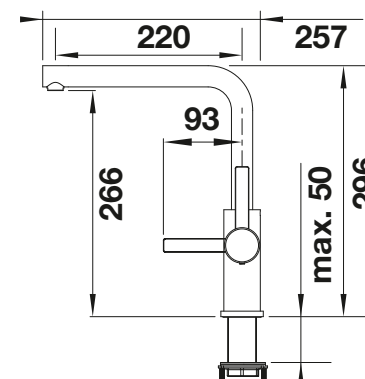

Schéma technique

Débit 10,7 l/min à 3 bar de pression