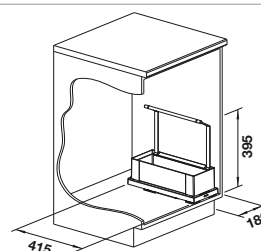

- Le chariot offre un espace de rangement pour les flacons et les produits de nettoyage au fond du sous-meuble
- Le chariot se retire et se replace facilement sur le plateau coulissant inférieur
- Accès facile grâce à la poignée et à la fonction de coulissement en extension totale
- Design gris foncé et aluminium assorti à tous les éléments de rangement des sous-meubles BLANCO
- Nettoyage facilité grâce aux surfaces lisses
- Disponible en panier simple ou double

NOUVEAU

Portes battantes

sous-meuble mm	450	300
Largeur du produit mm	340	180
BLANCO Storage Caddy	40	20
	527 668	527 667
Prix public indicatif HT (TTC)	€ 212,00 (€ 254,00)	€ 170,00 (€ 204,00)
Nombre de bacs	2	1