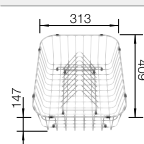

Accessoires en option

Panier à vaisselle

507 829

€ 182,00 (€ 218,00)