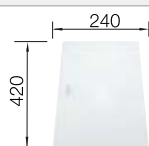

Profondeur de la cuve : 190 mm

Veillez à commander séparément les raccords si combinaison de deux cuves individuelles.

Accessoires en option

Planche à découper en verre blanc

225 333
€ 332,00 (€ 398,00)

Vide-sauce