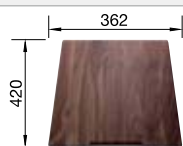

Accessoires en option

Planche à découper

223 074
€ 429,00 (€ 515,00)

Egouttoir en inox

223 067
€ 457,00 (€ 548,00)

Panier multifonctions en inox

223 297
€ 148,00 (€ 178,00)

BLANCO UNIT avec BLANCO CLARON 700-IF Durinox