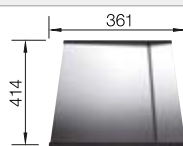

Egouttoir en inox

223 067
€ 457,00 (€ 548,00)