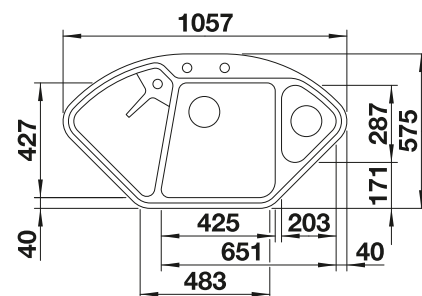

Profondeur de la cuve : 185/130 mm

Découpe suivant gabarit disponible sur notre site www.blanco.com/fr

Accessoires en option

Planche à découper en érable massif

232 841

€ 182,00 (€ 218,00)

Panier multifonctions en inox