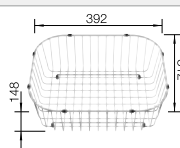

Panier à vaisselle inox

220573
€ 62,00 (€ 74,00)