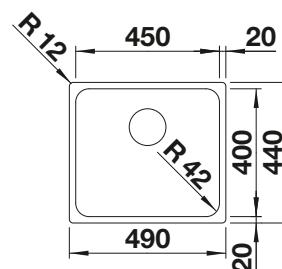

Profondeur de la cuve : 185 mm

Veillez à commander séparément les raccords si combinaison de deux cuves individuelles.

Accessoires en option

239 449
€ 58,00 (€ 70,00)

514 238
€ 59,00 (€ 71,00)

230 734
€ 70,00 (€ 84,00)

BLANCO UNIT avec BLANCO SOLIS 450-U

voir page 331

voir page 380