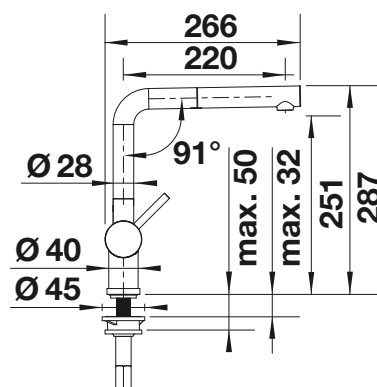

Schéma technique

Débit 9.6 l/min à 3 bar de pression

Livré avec :

- Bec orientable à 140° avec douchette amovible
- Percement Ø 35 mm nécessaire
- Cartouche à disques céramiques (HP D=35 mm 121 894)
- Flexibles de raccordement d'une longueur de 450 mm et écrou 3/8" pour un montage simple et sûr
- Régulateur de jet breveté réduisant nettement les dépôts de calcaire
- Plaque de renfort augmentant la stabilité de la robinetterie lors de l'encastrement dans les éviers en inox
- Equipé de série d'un clapet anti-retour, donc intrinsèquement sûr en matière de retours d'eau suivant la norme EN 1717
- Certifié LGA
- Certifié DVGW

Accessoires en option

Filter

128 434
€ 40,00 (€ 48,00)

Set de 2 x régulateurs de jet HP

521 746
€ 34,00 (€ 41,00)

Guide pour flexibles de douchette

511 920
€ 32,00 (€ 38,00)

Distributeur de savon

BLANCO LATO

voir page 364