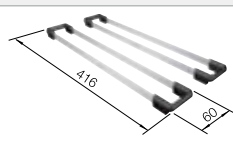

Lot de 2 rails supérieurs

235 906
€ 152,00 (€ 182,00)

BLANCO UNIT avec BLANCO CLARON 180-U

voir page 304

voir page 388