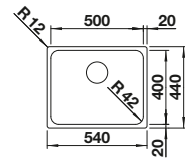

Veillez à commander séparément les raccords si combinaison de deux cuves individuelles.

Livré avec :	InFino à vidage manuel	
Vidage compact avec deux bondes à panier Ø 90 mm inox InFino manuelles Siphon 137 158 inclus	Vidage compact avec deux bondes à panier Ø 90 mm inox InFino manuelles Siphon 137 158 inclus	Vidage compact avec bonde à panier Ø 90 mm inox InFino manuelle Siphon 137 158 inclus