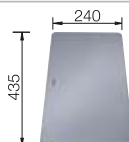

Accessoires en option

Lot de 2 rails supérieurs

235 906
€ 152,00 (€ 182,00)

Planche à découper en frêne compound

230 700
€ 246,00 (€ 295,00)

Planche à découper en verre sécurit argenté

227 697
€ 153,00 (€ 184,00)