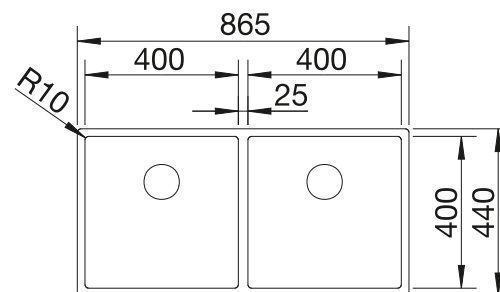

Profondeur de la cuve : 190/190 mm

Accessoires en option

Planche à découper en verre blanc

225 333
€ 332,00 (€ 398,00)

Vide-sauce

219 649
€ 271,00 (€ 325,00)

Egouttoir pliable en inox

238 482
€ 138,00 (€ 166,00)

BLANCO UNIT avec BLANCO CLARON 400/400-U

BLANCOCULINA-S II Sensor

voir page 303

BLANCO SOLON-IF

voir page 388