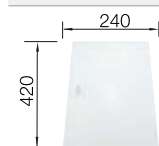

Accessoires en option

Planche à découper en verre blanc

225 333
€ 332,00 (€ 398,00)