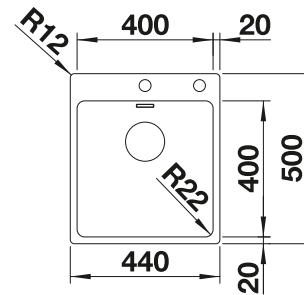

Profondeur de la cuve : 190 mm
Perçement supplémentaire possible. Ce perçement doit être effectué par un professionnel.

Accessoires en option

Planche à découper en frêne compound

230 700
€ 246,00 (€ 295,00)

Cuvette inox multifonctions

227 692
€ 113,00 (€ 136,00)

Egouttoir pliable en inox

238 482
€ 138,00 (€ 166,00)

BLANCO UNIT avec BLANCO ANDANO 400-IF/A

BLANCO SONEA-S Flexo

voir page 311

BLANCO FLEXON II 45/2

voir page 380