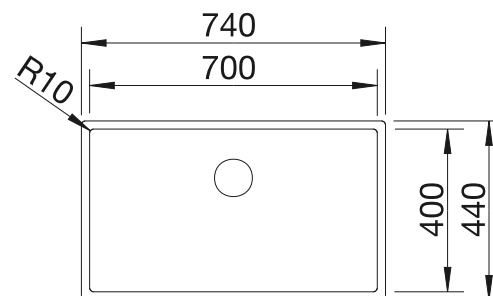

Profondeur de la cuve : 190 mm

Veillez à commander séparément les raccords si combinaison de deux cuves individuelles.

Accessoires en option

Planche à découper

223 074
€ 429,00 (€ 515,00)

Egouttoir en inox