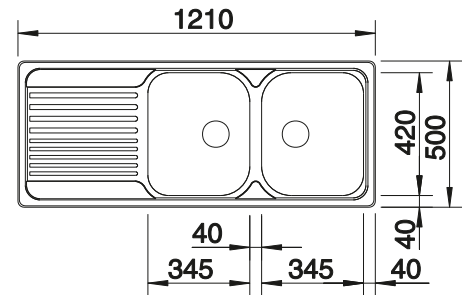

Profondeur de la cuve : 165/165 mm

Découpe : 1192 x 482 - R15

Éviers inox

800 mm

Accessoires en option

Planche à découper en bois

218313
€ 100,00 (€ 120,00)

Planche à découper en plastique blanc

217611
€ 126,00 (€ 151,00)

Panier à vaisselle inox

220573
€ 62,00 (€ 74,00)

BLANCO UNIT avec BLANCO TIPO 8 S

BLANCO KANO-S

voir page 337

BLANCO FLEXON II Low 80/3

voir page 382