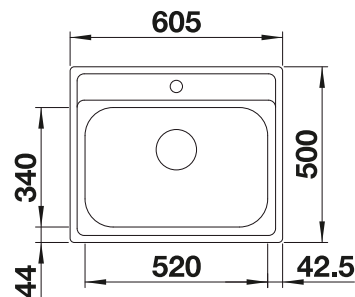

Profondeur de la cuve : 158 mm
Découpe : 587 x 482 - R15

Accessoires en option

Planche à découper en bois

218 313
€ 100,00 (€ 120,00)

Planche à découper en plastique
blanc

217 611
€ 126,00 (€ 151,00)

BLANCO UNIT avec BLANCODANA 6

BLANCO MIDA-S

voir page 339

BLANCO SOLON-IF

voir page 388