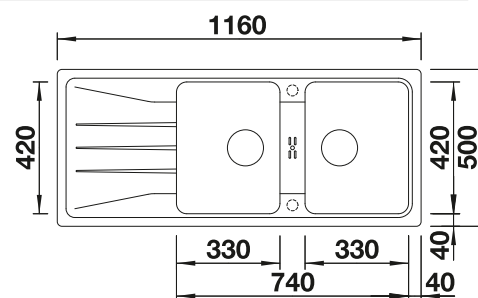

○ pré-perçage pour robinetterie
Profondeur de la cuve : 190/190 mm
Découpe : 1140 x 480 - R15

Accessoires en option

Planche à découper en bois

218 313
€ 100,00 (€ 120,00)

Planche à découper en plastique blanc

217 611
€ 126,00 (€ 151,00)

Panier multifonctions en inox

223 297
€ 148,00 (€ 178,00)

BLANCO UNIT avec BLANCO SONA 8 S

BLANCO KANO-S

voir page 337

BLANCO FLEXON II 60/2

voir page 379