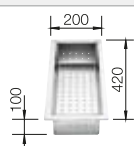

Profondeur de la cuve : 190 mm

Veillez à commander séparément les raccords si combinaison de deux cuves individuelles.

Accessoires en option

Planche à découper

223 074
€ 429,00 (€ 515,00)

Vide-sauce

219 649
€ 271,00 (€ 325,00)