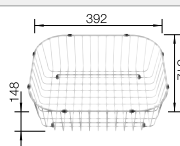

Panier à vaisselle inox

220 573
€ 62,00 (€ 74,00)