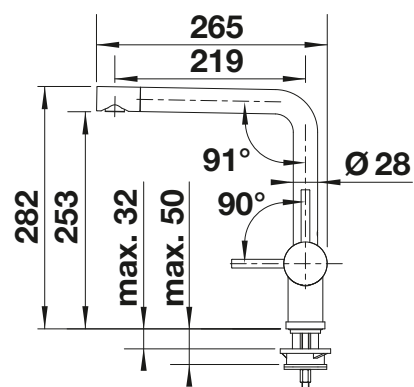

Schéma technique

Débit 14.4 l/min à 3 bar de pression

Livré avec :

- Bec orientable à 360°
- Percement nécessaire Ø 35 mm
- Cartouche à disques céramiques (HP D=35 mm 121 894)
- Flexibles de raccordement d'une longueur de 450 mm et écrou 3/8" pour un montage simple et sûr
- Régulateur de jet breveté réduisant nettement les dépôts de calcaire
- Plaque de renfort augmentant la stabilité de la robinetterie lors de l'encastrement dans les éviers en inox
- Certifié LGA
- Certifié DVGW

Accessoires en option

Filter

128 434
€ 40,00 (€ 48,00)

Set de 2 x régulateurs de jet HP

521 746
€ 34,00 (€ 41,00)

Distributeur de savon

BLANCO LATO

voir page 364