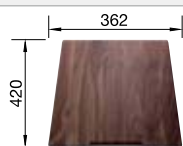

Profondeur de la cuve : 190 mm

Accessoires en option

Planche à découper

223 074
€ 429,00 (€ 515,00)

Egouttoir en inox

223 067
€ 457,00 (€ 548,00)

Panier multifonctions en inox

223 297
€ 148,00 (€ 178,00)