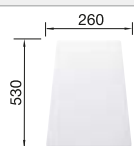

○ pré-perçage pour robinetterie
Profondeur de la cuve : 190/190 mm

Accessoires en option

Planche à découper en bois

218 313
€ 100,00 (€ 120,00)

Planche à découper en plastique
blanc

217 611
€ 126,00 (€ 151,00)