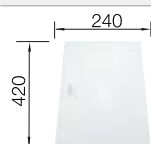

Accessoires en option

Planche à découper en verre blanc

225 333
€ 332,00 (€ 398,00)