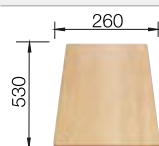

Profondeur de la cuve : 170/90 mm
Découpe : 982 x 482 - R15

Éviers inox

600 mm

Accessoires en option

Planche à découper en bois

218313
€ 100,00 (€ 120,00)

Vide-sauce inox

240729
€ 72,00 (€ 86,00)