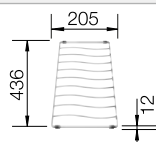

Égouttoir en inox

Égouttoir en inox (229 234), vidage compact avec bonde à panier Ø 90 mm inox InFino automatique
Siphon 137 158 inclus

ou

Égouttoir en inox (229 234), vidage compact avec bonde à panier Ø 90 mm inox InFino manuelle
Siphon 137 158 inclus