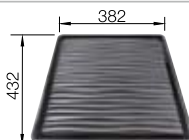

Egouttoir amovible en plastique

230 734
€ 70,00 (€ 84,00)