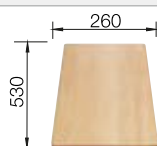

Planche à découper en bois

218 313
€ 100,00 (€ 120,00)

Planche à découper en plastique
blanc

217 611
€ 126,00 (€ 151,00)

Vide-sauce d'angle noir

235 866
€ 70,00 (€ 84,00)

BLANCO UNIT avec BLANCO METRA 5 S

BLANCO LINUS