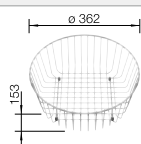

Panier à vaisselle

220574
€ 61,00 (€ 73,00)

BLANCO UNIT avec BLANCORONDO