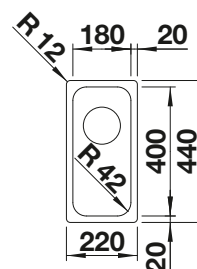

Profondeur de la cuve : 125 mm

Veillez à commander séparément les raccords si combinaison de deux cuves individuelles.