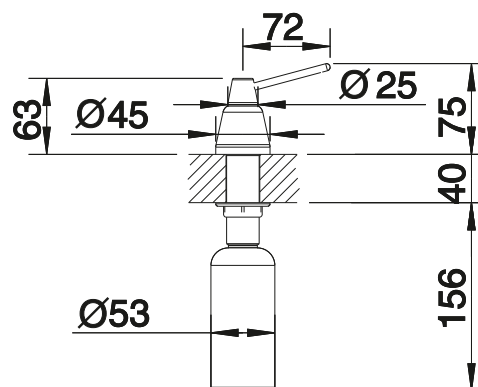

Schéma technique

Perçement de Ø 35mm nécessaire
Contenance : 300 ml