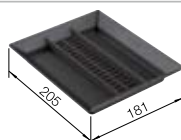

Couvercle AktivBio 8 l

524 220
€ 64,00 (€ 77,00)

BLANCO MOVEX

519 357
€ 48,00 (€ 58,00)