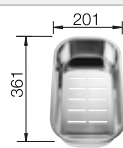

Vide-sauce multifonctions

Planche à découper coulissante en verre securit (234 047), cuvette multifonctions en inox perforée (224 787), vidage compact avec deux bondes à panier Ø 90 mm inox InFino, automatique pour la cuve principale et manuelle pour la cuve complémentaire
Siphon 137 158 inclus