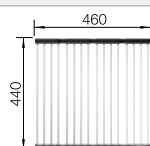

Egouttoir pliable en inox

238 483
€ 138,00 (€ 166,00)