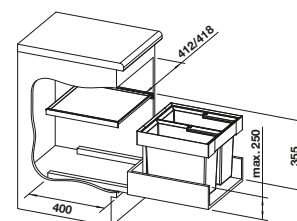

- Large choix de modèles pour tous les sous-meubles classiques à tiroir coulissant
- Diverses options de tri et rangement grâce aux nombreuses combinaisons de poubelles
- Stabilité et hygiène renforcées grâce au support des poubelles
- Installation simple sans marquage ni perçage préalable
- Le couvercle coulissant peut être utilisé comme espace de rangement pratique
- Design moderne avec aluminium haut de gamme
- Nettoyage facile
- Accessoires en option pour personnalisation du système

reddot award 2017
winner

sous-meuble mm	500	500	450
BLANCO FLEXON II	50/3	50/2	45/2
	521 470	521 469	521 468
Prix public indicatif HT (TTC)	€ 229,00 (€ 275,00)	€ 208,00 (€ 250,00)	€ 191,00 (€ 229,00)

Volume de seau	35 l	38 l	32 l

Livré avec :

Set pour installation dans un tiroir avec encadrement, seaux : 1 x 19 l et 2 x 8 l, couvercle de seau 1 x 8 l

Set pour installation dans un tiroir avec encadrement, seaux : 2 x 19 l

Set pour installation dans un tiroir avec encadrement, seaux : 2 x 16 l

Conseils installation

- Un sous-meuble avec tiroir coulissant est nécessaire pour l'installation
- Encombrement hauteur 355 mm, profondeur 400 mm
- Prendre en compte la profondeur de la cuve de l'évier et de son système de vidage