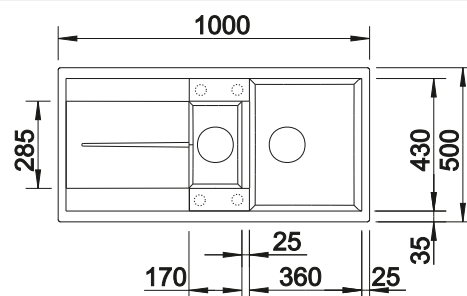

○ pré-perçage pour robinetterie
Profondeur de la cuve : 190/145 mm
Découpe : 980 x 480 - R15

Accessoires en option

218 313
€ 100,00 (€ 120,00)

217 611
€ 126,00 (€ 151,00)

223 297
€ 148,00 (€ 178,00)

BLANCO UNIT avec BLANCO METRA 6 S

voir page 326

voir page 376