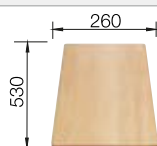

Accessoires en option

Planche à découper en bois

218 313
€ 100,00 (€ 120,00)

Planche à découper en plastique
blanc

217 611
€ 126,00 (€ 151,00)

Panier multifonctions en inox

223 297
€ 148,00 (€ 178,00)

BLANCO UNIT avec BLANCO SONA 5 S