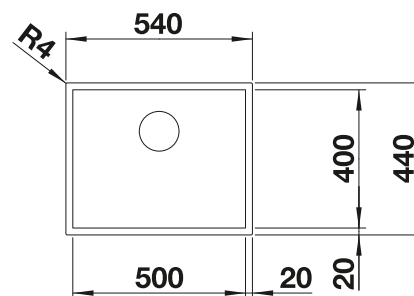

Profondeur de la cuve : 175 mm

Un ruban d'étanchéité est nécessaire lors de l'installation d'un mitigeur, d'une commande de vidage ou d'un distributeur de savon sur les plans de travail stratifiés.

Accessoires en option

223 074
€ 429,00 (€ 515,00)

223 067
€ 457,00 (€ 548,00)

223 297
€ 148,00 (€ 178,00)

BLANCO UNIT avec BLANCO ZEROX 500-IF Dark Steel

voir page 304

voir page 388