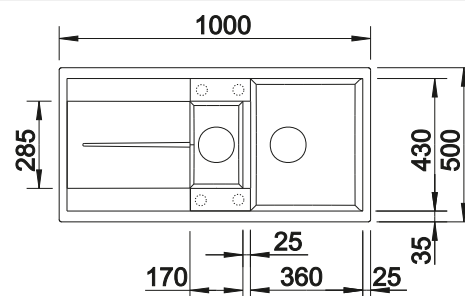

○ pré-perçage pour robinetterie
Profondeur de la cuve : 190/145 mm
Découpe : 980 x 480 - R15

Accessoires en option

218 313
€ 100,00 (€ 120,00)

217 611
€ 126,00 (€ 151,00)

223 297
€ 148,00 (€ 178,00)

BLANCO UNIT avec BLANCO METRA 6 S

voir page 326

voir page 376