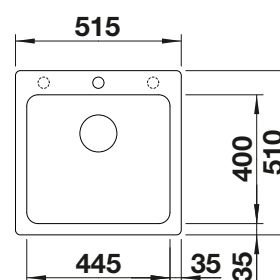

○ pré-perçage pour robinetterie
Profondeur de la cuve : 200 mm
Découpe : 495 x 490 - R15

Accessoires en option

Planche à découper en bois

225 362
€ 106,00 (€ 127,00)

Grille suspendue

234 795
€ 134,00 (€ 161,00)

Planche à découper en plastique
blanc

210 521
€ 126,00 (€ 151,00)

BLANCO UNIT avec BLANCO NAYA 5

BLANCO ALTA II

voir page 315

BLANCO BOTTON Pro 45/2
Manuell

voir page 386