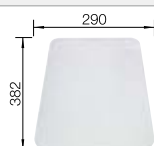

Accessoires en option

Revêtement à découper flexible plastique

225 469

€ 23,00 (€ 28,00)