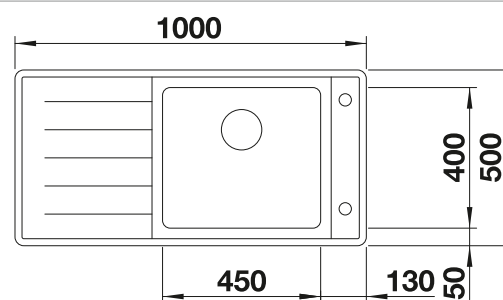

Profondeur de la cuve : 215 mm

Éviers inox

600 mm

Accessoires en option

Planche à découper en verre finition bleu nuit velour mat

232846

€ 219,00 (€ 263,00)

Lot de 2 rails supérieurs

235906

€ 152,00 (€ 182,00)

BLANCO UNIT avec BLANCO ANDANO XL 6 S-IF

BLANCO SONEA-S Flexo

voir page 311

BLANCO SELECT II 60/4 Orga

voir page 375