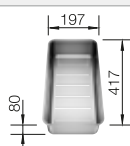

Cuvette inox multifonctions

227 692
€ 113,00 (€ 136,00)