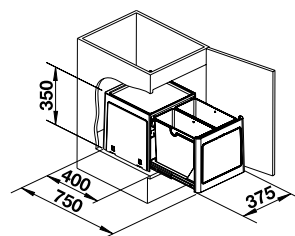

- Montage simple et rapide
- Excellent rapport qualité prix
- Système stable au design attractif
- Guidage souple à billes avec extension complète
- Très bonne préhension des seaux
- Nettoyage facile des seaux
- Poids maximum 30 kg

sous-meuble mm	600	450
BLANCO BOTTON Pro	60/3 Manuell	45/2 Manuelle
	517 469	517 467
Prix public indicatif HT (TTC)	€ 205,00 (€ 246,00)	€ 169,00 (€ 203,00)

Volume de seau	39 l	26 l