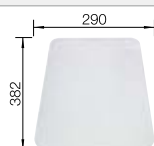

Profondeur de la cuve : 190/60 mm

Éviers inox

500 mm

Accessoires en option

Revêtement à découper flexible plastique

225 469

€ 23,00 (€ 28,00)

Vide-sauce multifonctions