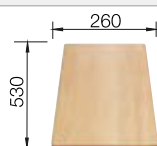

Planche à découper en bois

218 313
€ 100,00 (€ 120,00)

Planche à découper en plastique
blanc

217 611
€ 126,00 (€ 151,00)

CapFlow

517 666
€ 47,00 (€ 56,00)

BLANCO UNIT avec BLANCO SONA 45 S

BLANCO KANO