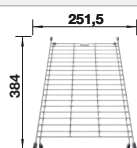

Accessoires en option

Grille suspendue

234 795

€ 134,00 (€ 161,00)