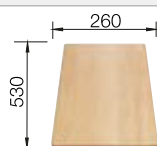

Planche à découper en bois

218 313
€ 100,00 (€ 120,00)

Planche à découper en plastique
blanc

217 611
€ 126,00 (€ 151,00)

Vide-sauce d'angle noir

235 866
€ 70,00 (€ 84,00)

BLANCO UNIT avec BLANCO METRA 5 S

BLANCO LINUS