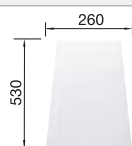

Planche à découper en bois

218 313
€ 100,00 (€ 120,00)

Planche à découper en plastique
blanc

217 611
€ 126,00 (€ 151,00)

Panier multifonctions en inox

223 297
€ 148,00 (€ 178,00)

BLANCO UNIT avec BLANCO SONA XL 6 S