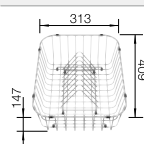

Accessoires en option

Panier à vaisselle

507 829

€ 182,00 (€ 218,00)