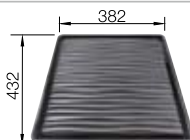

Egouttoir amovible en plastique

230734
€ 70,00 (€ 84,00)