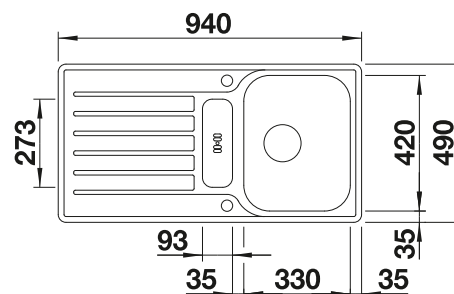

Profondeur de la cuve : 165/40 mm

Éviers inox

500 mm

Accessoires en option

220573

€ 62,00 (€ 74,00)

BLANCO UNIT avec BLANCO LANTOS 5 S-IF

voir page 338

voir page 378