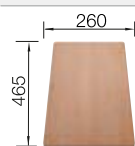

Schéma technique

Profondeur de la cuve : 155/155 mm

Découpe : 1217 x 417 mm

Éviers inox

900 mm

Accessoires en option

Planche à découper en bois

225 685
€ 111,00 (€ 133,00)