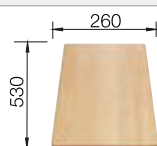

Accessoires en option

Planche à découper en bois

218 313
€ 100,00 (€ 120,00)

Planche à découper en plastique blanc

217 611
€ 126,00 (€ 151,00)

Vide-sauce d'angle noir

235 866
€ 70,00 (€ 84,00)

BLANCO UNIT avec BLANCO PLEON 9