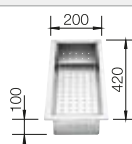

Vide-sauce

219 649
€ 271,00 (€ 325,00)