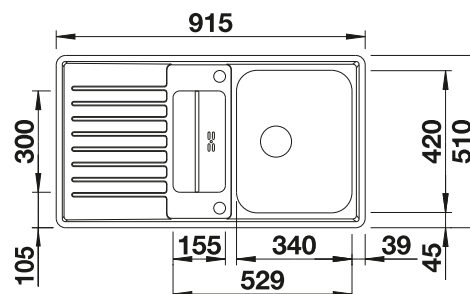

Profondeur de la cuve : 185/55 mm

Éviers inox

500 mm

Accessoires en option

225 253
€ 90,00 (€ 108,00)

507 829
€ 182,00 (€ 218,00)

BLANCO UNIT avec BLANCO CLASSIC PRO 5 S-IF

voir page 333

voir page 378