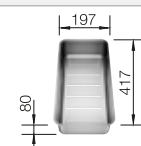

Accessoires en option

Planche à découper en frêne compound

230 700
€ 246,00 (€ 295,00)

Cuvette inox multifonctions

227 692
€ 113,00 (€ 136,00)

Panier multifonctions en inox

223 297
€ 148,00 (€ 178,00)

BLANCO UNIT avec BLANCO ANDANO-U