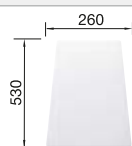

Planche à découper en bois

218 313
€ 100,00 (€ 120,00)

Planche à découper en plastique
blanc

217 611
€ 126,00 (€ 151,00)

Vide-sauce d'angle noir

235 866
€ 70,00 (€ 84,00)

BLANCO UNIT avec BLANCO METRA 5 S

BLANCO LINUS