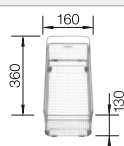

○ pré-perçage pour robinetterie
Profondeur de la cuve : 190/190 mm

Accessoires en option

Planche à découper en bois

218 313
€ 100,00 (€ 120,00)

Planche à découper en plastique
blanc

217 611
€ 126,00 (€ 151,00)