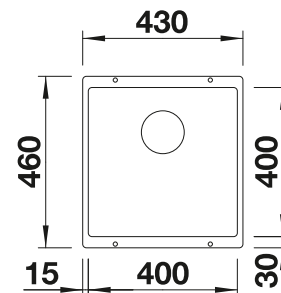

Profondeur de la cuve : 190 mm
Rayon d'angle : 10 mm

Remarque : Les éléments du système de vidage doivent être commandés séparément.
Remarque : Veillez à commander séparément les raccords d'évacuation pour les combinaisons de deux cuves individuelles.

Accessoires en option

Planche à découper en frêne compound
230 700
€ 246,00 (€ 295,00)

Planche à découper en verre sécurit argenté
227 697
€ 153,00 (€ 184,00)

Vide-sauce multifonctions en inox
227 689
€ 131,00 (€ 157,00)

BLANCO UNIT avec BLANCO SUBLINE 400-U pour module couleur

BLANCO LINUS-S
voir page 325

BLANCO FLEXON II 50/3
voir page 380