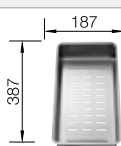

Découpe : 840 x 490 - R15

Accessoires en option

Planche à découper en verre sécurit argenté

230 970
€ 225,00 (€ 270,00)

Cuvette vide-sauce en inox

231 396
€ 184,00 (€ 221,00)

Egouttoir amovible en plastique