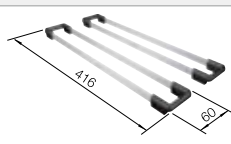

Lot de 2 rails supérieurs

235 906
€ 152,00 (€ 182,00)