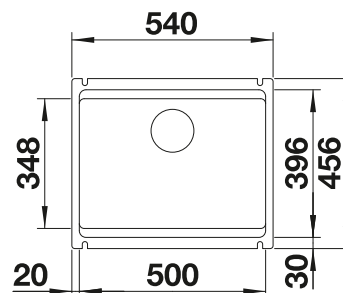

Profondeur de la cuve : 200 mm

Accessoires en option

Planche à découper en hêtre massif

514544
€ 125,00 (€ 150,00)

Planche à découper en verre sécurit argenté

227699
€ 153,00 (€ 184,00)

Vide-sauce inox

226 189
€ 111,00 (€ 133,00)

BLANCO UNIT avec BLANCO ETAGON 500-U

BLANCO LINEE-S

voir page 307

BLANCO SELECT II 60/3

voir page 376