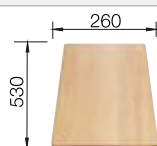

Planche à découper en bois

218313
€ 100,00 (€ 120,00)

Planche à découper en plastique
blanc

217611
€ 126,00 (€ 151,00)

Vide-sauce d'angle noir

235866
€ 70,00 (€ 84,00)

BLANCO UNIT avec BLANCO METRA 9

BLANCO LINUS-S