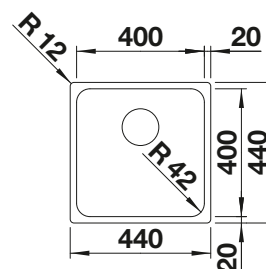

Profondeur de la cuve : 185 mm
Veillez à commander séparément les raccords si combinaison de deux cuves individuelles.

Accessoires en option

239 449
€ 58,00 (€ 70,00)

514 238
€ 59,00 (€ 71,00)

230 734
€ 70,00 (€ 84,00)