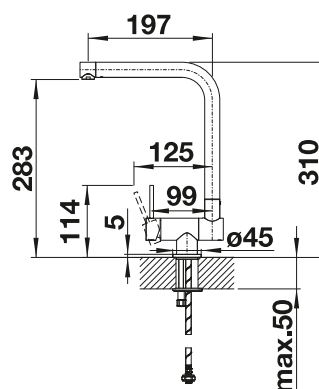

Schéma technique

Débit 11.83 l/min à 3 bar de pression

Livré avec :

- Bec orientable à 360° et rabattable
- Percement Ø 35 mm nécessaire
- Cartouche à disques céramiques (HP D=25 mm 122 211)
- Flexibles de raccordement d'une longueur de 500 mm et écrou 3/8" pour un montage simple et sûr
- Régulateur de jet breveté réduisant nettement les dépôts de calcaire
- Plaque de renfort augmentant la stabilité de la robinetterie lors de l'encastrement dans les éviers en inox
- Certifié LGA
- Certifié DVGW

Accessoires en option

Filtre

128 434

€ 40,00 (€ 48,00)

Distributeur de savon

BLANCO TORRE Distributeur de savon

voir page 365