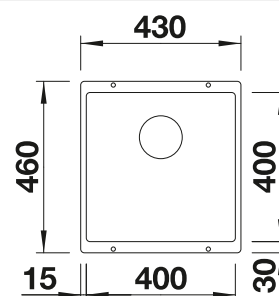

Profondeur de la cuve : 190 mm

Rayon d'angle : 10 mm

Veillez à commander séparément les raccords si combinaison de deux cuves individuelles.

Accessoires en option

Planche à découper en frêne compound

230 700

€ 246,00 (€ 295,00)

Planche à découper en verre sécurit argenté

227 697

€ 153,00 (€ 184,00)

Vide-sauce multifonctions en inox

227 689

€ 131,00 (€ 157,00)

BLANCO UNIT avec BLANCO SUBLINE 400-U

BLANCO LINUS-S

voir page 326

BLANCO FLEXON II 50/3

voir page 380