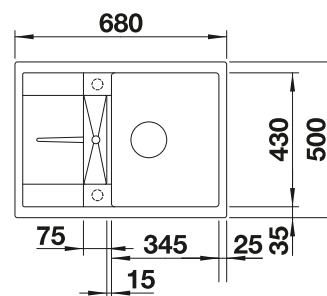

Schéma technique

R8

○ pré-perçage pour robinetterie
Profondeur de la cuve : 190/25 mm
Découpe : 660 x 480 - R15
Au besoin, prévoir une découpe des joues du meuble

Accessoires en option

Planche à découper en bois

218 313
€ 100,00 (€ 120,00)

Planche à découper en plastique blanc

217 611
€ 126,00 (€ 151,00)

Vide-sauce d'angle noir

235 866
€ 70,00 (€ 84,00)

BLANCO UNIT avec BLANCO METRA 45 S Compact

BLANCO LINUS

voir page 329

BLANCO SELECT II 45/2

voir page 378