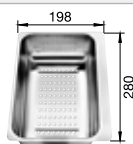

Vide-sauce

Vidage compact avec 2 bondes à panier Ø 90 mm inox manuelles
Siphon 137 158 inclus

Schéma technique

R8