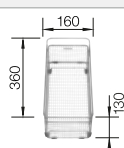

Panier multifonctions en inox

223 297
€ 148,00 (€ 178,00)