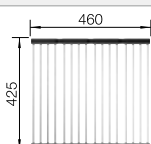

Egouttoir pliable en inox

238 482
€ 138,00 (€ 166,00)