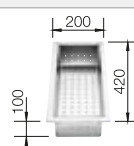

Vide-sauce

219 649
€ 271,00 (€ 325,00)