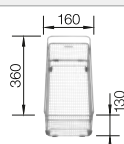

Profondeur de la cuve : 185/130 mm

Découpe suivant gabarit disponible sur notre site www.blanco.com/fr

Accessoires en option

Planche à découper en érable massif

232 841

€ 182,00 (€ 218,00)

Panier multifonctions en inox