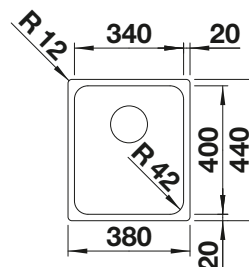

Profondeur de la cuve : 185 mm

Un ruban d'étanchéité est nécessaire lors de l'installation d'un mitigeur, d'une commande de vidage ou d'un distributeur de savon sur les plans de travail stratifiés.

Veillez à commander séparément les raccords si combinaison de deux cuves individuelles.

Accessoires en option

239 449
€ 58,00 (€ 70,00)

514 238
€ 59,00 (€ 71,00)