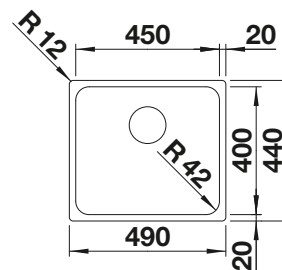

Profondeur de la cuve : 185 mm

Un ruban d'étanchéité est nécessaire lors de l'installation d'un mitigeur, d'une commande de vidage ou d'un distributeur de savon sur les plans de travail stratifiés.

Veillez à commander séparément les raccords si combinaison de deux cuves individuelles.

Accessoires en option

239 449
€ 58,00 (€ 70,00)

514 238
€ 59,00 (€ 71,00)

230 734
€ 70,00 (€ 84,00)

BLANCO UNIT avec BLANCO SOLIS 450-IF

voir page 331

voir page 380