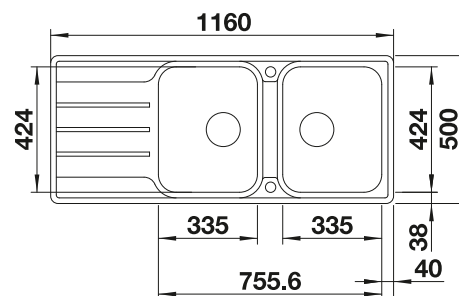

Profondeur de la cuve : 205/205 mm

Éviers inox

800 mm

Accessoires en option

Panier à vaisselle

507 829

€ 182,00 (€ 218,00)

BLANCO UNIT avec BLANCO LEMIS 8 S-IF

BLANCO KANO-S

voir page 337

BLANCO FLEXON II Low 80/3

voir page 382