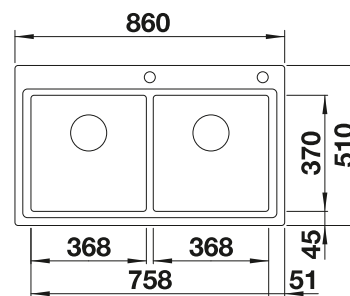

Profondeur de la cuve : 196/196 mm

Découpe : 840 x 490 - R15

Accessoires en option

Planche à découper en verre sécurit argenté

230 970
€ 225,00 (€ 270,00)

Cuvette vide-sauce en inox

231 396
€ 184,00 (€ 221,00)

Egouttoir amovible en plastique

230 734
€ 70,00 (€ 84,00)

BLANCO UNIT avec BLANCO DIVON II 8-IF

BLANCO LINEE-S

voir page 307

BLANCO FLEXON II Low 80/3

voir page 382