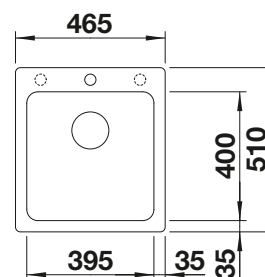

○ pré-perçage pour robinetterie
Profondeur de la cuve : 200 mm
Découpe : 445 x 490 - R15

Accessoires en option

Planche à découper en bois

225 362
€ 106,00 (€ 127,00)

Grille suspendue

234 795
€ 134,00 (€ 161,00)

Planche à découper en plastique
blanc

210 521
€ 126,00 (€ 151,00)

BLANCO UNIT avec BLANCO NAYA 45

BLANCO KANO

voir page 338

BLANCO BOTTON II 30/2

voir page 387