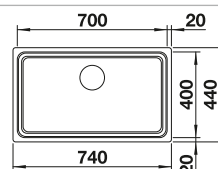

Livré avec : InFino à vidage manuel

Deux rails ETAGON en inox, vidage compact avec bonde à panier Ø 90 mm inox InFino manuelle
Siphon 137 158 inclus