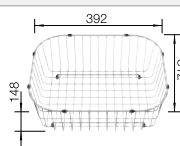

Panier à vaisselle inox

220 573
€ 62,00 (€ 74,00)