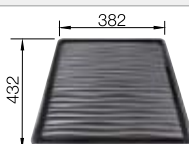

Egouttoir amovible en plastique

230 734
€ 70,00 (€ 84,00)

BLANCO UNIT avec BLANCO ANDANO 180-U

voir page 311

voir page 388