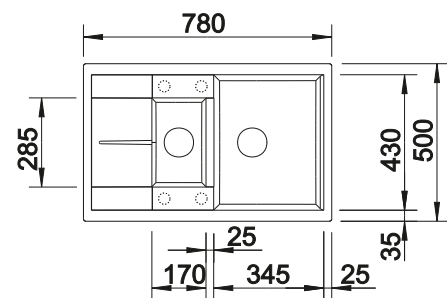

Schéma technique

R8

○ pré-perçage pour robinetterie
Profondeur de la cuve : 190/145 mm
Découpe : 760 x 480 - R15

Accessoires en option

218 313
€ 100,00 (€ 120,00)

217 611
€ 126,00 (€ 151,00)

217 796
€ 105,00 (€ 126,00)

BLANCO UNIT avec BLANCO METRA 6 S Compact

voir page 326

voir page 375