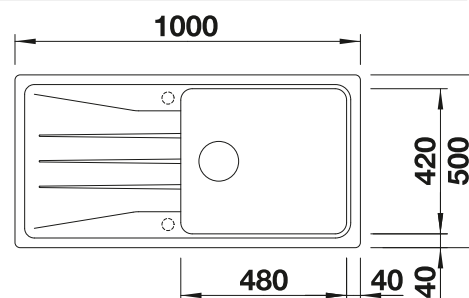

○ pré-perçage pour robinetterie
Profondeur de la cuve : 190 mm
Découpe : 980 x 480 - R15

Accessoires en option

Planche à découper en bois

218 313
€ 100,00 (€ 120,00)

Planche à découper en plastique
blanc

217 611
€ 126,00 (€ 151,00)

Panier multifonctions en inox

223 297
€ 148,00 (€ 178,00)

BLANCO UNIT avec BLANCO SONA XL 6 S

BLANCO KANO-S

voir page 337

BLANCO BOTTON Pro 60/3
Automatique

voir page 385