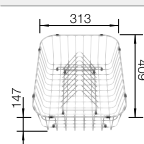

Livré avec :

Schéma technique

Vidage compact avec deux bondes à panier Ø 90 mm inox manuelles
Siphon 137 158 inclus

Profondeur de la cuve : 206/206 mm

Accessoires en option

Panier à vaisselle

507 829
€ 182,00 (€ 218,00)