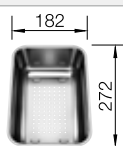

Accessoires en option

Planche à découper en bois

218 313
€ 100,00 (€ 120,00)

Planche à découper en plastique blanc

217 611
€ 126,00 (€ 151,00)

Cuvette vide-sauce en inox

231 178
€ 87,00 (€ 104,00)

BLANCO UNIT avec BLANCO SONA 6 S