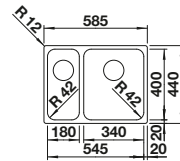

Veillez à commander séparément les raccords si combinaison de deux cuves individuelles.

Livré avec :	InFino à vidage manuel	
Vidage compact avec deux bondes à panier Ø 90 mm inox InFino manuelles Siphon 137 158 inclus	Vidage compact avec deux bondes à panier Ø 90 mm inox InFino manuelles Siphon 137 158 inclus	Vidage compact avec bonde à panier Ø 90 mm inox InFino manuelle Siphon 137 158 inclus