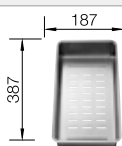

Cuvette vide-sauce en inox

231 396
€ 184,00 (€ 221,00)