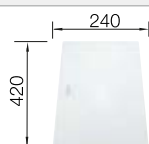

Accessoires en option

Planche à découper en verre
blanc

225 333
€ 332,00 (€ 398,00)