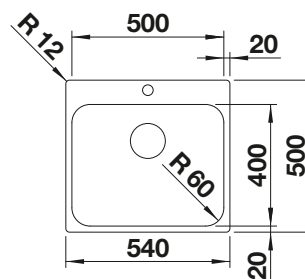

Profondeur de la cuve : 175 mm

Découpe suivant gabarit disponible sur notre site www.blanco.com/fr
En raison du positionnement du trop-plein, le montage du mitigeur BLANCO ELOSCOPE-F II est impossible sur ces modèles.

Accessoires en option

Lot de 2 rails supérieurs

235 906
€ 152,00 (€ 182,00)

Egouttoir amovible en plastique

230 734
€ 70,00 (€ 84,00)

Egouttoir pliable en inox

238 482
€ 138,00 (€ 166,00)

BLANCO UNIT avec BLANCO SUPRA 500-IF/A R12

BLANCO MIDA-S

voir page 339

BLANCO SOLON-IF

voir page 388