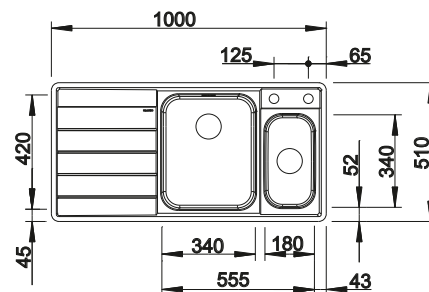

Profondeur de la cuve : 190/130 mm

Découpe : 979 x 489 - R15

Éviers inox

600 mm

Accessoires en option

225 469

€ 23,00 (€ 28,00)

507 829

€ 182,00 (€ 218,00)

BLANCO UNIT avec BLANCO AXIS III 6 S-IF

voir page 307

voir page 375