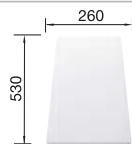

Schéma technique

Profondeur de la cuve : 165/165 mm

Découpe : 1192 x 482 - R15

Éviers inox

800 mm

Accessoires en option

Planche à découper en bois

218313
€ 100,00 (€ 120,00)