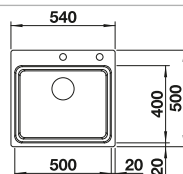

Livré avec :	InFino avec commande de vidage auto

Deux rails ETAGON en inox, vidage compact avec bonde à panier Ø 90 mm inox InFino automatique et tirette
Siphon 137 158 inclus

En raison du positionnement du trop-plein et du fait qu'aucun perçement supplémentaire n'est possible, le montage du mitigeur BLANCO ELOSCOPE-F II est impossible sur ces modèles.

Perçement supplémentaire possible. Ce perçement doit être effectué par un professionnel.