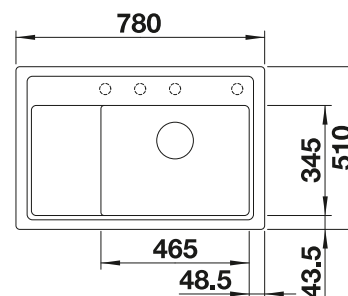

○ pré-perçage pour robinetterie
Profondeur de la cuve : 190 mm
Découpe : 760 x 490 - R15

Accessoires en option

Planche à découper en frêne compound

233 679
€ 240,00 (€ 288,00)

Planche à découper en verre noir

233 677
€ 197,00 (€ 236,00)

Vide-sauce multifonctions en inox

223 077
€ 109,00 (€ 131,00)

BLANCO UNIT avec BLANCO ZENAR XL 6 S Compact

BLANCO AVONA-S

voir page 312

BLANCO SELECT II 60/2

voir page 376