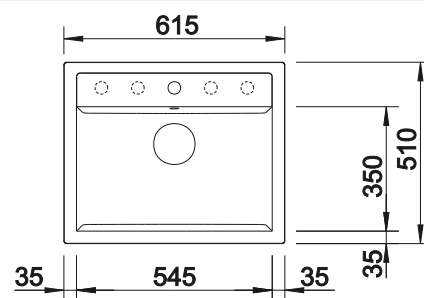

○ pré-perçage pour robinetterie

Profondeur de la cuve : 190 mm

* Au besoin, prévoir une découpe des joues du meuble

Accessoires en option

Planche à découper en hêtre massif

232 817
€ 125,00 (€ 150,00)

Vide-sauce d'angle noir

235 866
€ 70,00 (€ 84,00)

Panier à vaisselle

507 829
€ 182,00 (€ 218,00)

BLANCO UNIT avec BLANCO DALAGO 6

BLANCO KANO-S

voir page 337

BLANCO SELECT II 60/2

voir page 376