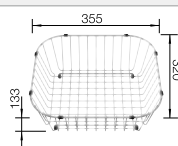

Accessoires en option

Planche à découper en bambou

239 449
€ 58,00 (€ 70,00)

Panier à vaisselle en inox

514 238
€ 59,00 (€ 71,00)

Egouttoir amovible en plastique

230 734
€ 70,00 (€ 84,00)

BLANCO UNIT avec BLANCO SOLIS 340-U