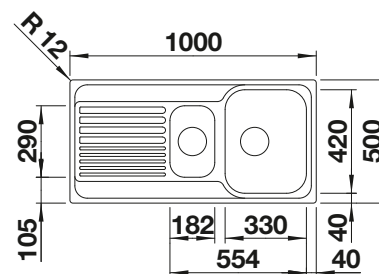

Profondeur de la cuve : 170/90 mm
Découpe : 982 x 482 - R15

Éviers inox

600 mm

Accessoires en option

218313
€ 100,00 (€ 120,00)

240729
€ 72,00 (€ 86,00)

220573
€ 62,00 (€ 74,00)

BLANCO UNIT avec BLANCO TIPO II 6 S

voir page 337

voir page 389