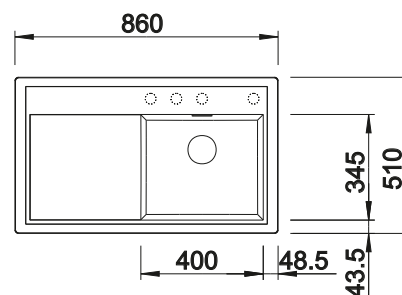

○ pré-perçage pour robinetterie
Profondeur de la cuve : 190 mm
Découpe : 840 x 490 - R15

Accessoires en option

Planche à découper en frêne-compound

229421
€ 253,00 (€ 304,00)

Planche à découper noire en verre sécurit

224629
€ 289,00 (€ 347,00)

Vide-sauce multifonctions en inox

223077
€ 109,00 (€ 131,00)

BLANCO UNIT avec BLANCO ZENAR 45 S

BLANCO AVONA

voir page 313

BLANCO SELECT II 45/2

voir page 378