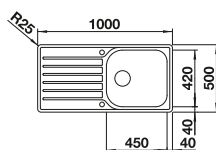

Livré avec :

vidage automatique

Vidage compact avec bonde à panier Ø 90 mm inox automatique
Siphon 137 158 inclus