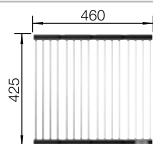

Egouttoir pliable en inox

238 482
€ 138,00 (€ 166,00)