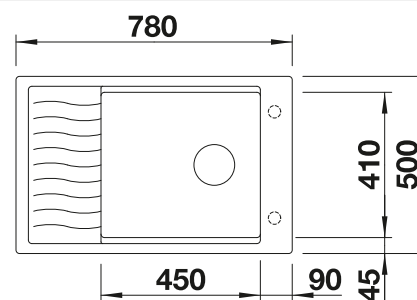

○ pré-perçage pour robinetterie
Profondeur de la cuve : 190 mm
Découpe : 760 x 480 - R15

Accessoires en option

218 313
€ 100,00 (€ 120,00)

217 611
€ 126,00 (€ 151,00)

227 689
€ 131,00 (€ 157,00)

BLANCO UNIT avec BLANCO ELON XL 6 S

voir page 320

voir page 375