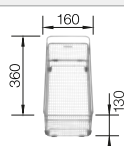

Panier multifonctions en inox

223 297
€ 148,00 (€ 178,00)