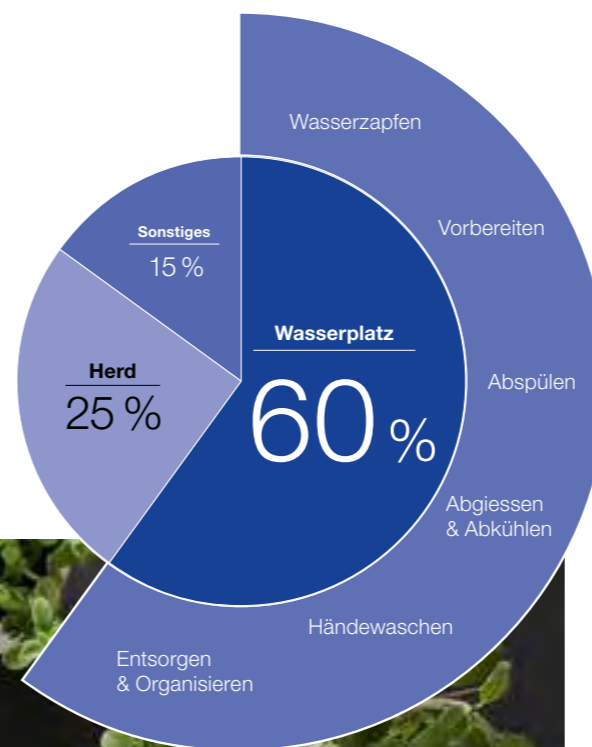

DER WASSERPLATZ – DAS HERZ DER KÜCHE

Wo sich alles um Komfort und Genuss dreht

Er steht im Mittelpunkt des Küchenalltags, der Ort, der uns mit dem Lebensmittel Nr. 1, Wasser, versorgt. Denn hier verbringen wir die Hälfte unserer Küchenzeit und erledigen unzählige Aufgaben: von Gläser füllen über Speisen vorbereiten bis Wertstoffe und Abfälle entsorgen.

Unser Wasserplatz in der Küche muss höchsten Ansprüchen genügen. Alles soll schnell von der Hand gehen, dazu müssen alle Komponenten perfekt aufeinander abgestimmt sein. BLANCO bietet dazu eine aussergewöhnlich effiziente Systemlösung – die BLANCO UNIT.

Mit BLANCO eine perfekte Einheit

Armatur oder Wassersystem – Genuss für jeden Geschmack

Ausziehbare Brause, versenkbare Vorfenster-Lösung oder multifunktionales Wassersystem zum Filtern: Armaturen von BLANCO gibt es in vielen Varianten und aussergewöhnlichen Designs.

Spülen und Becken – Raum für jeden Handgriff

BLANCO Spülen und Becken sind in bedarfsgerechten Grössen erhältlich, mit durchdachter Funktionalität ausgestattet und aus faszinierenden Materialien gefertigt. Nebenbei sind sie auf den Standard-Unterschränk abgestimmt, was die Planung erleichtert.

Abfalllösung und Organisation für den Unterschränk

In verschiedenen Grössen erhältlich, sauber eingefasst und dem Unterschränk anpassbar. BLANCO Abfall- und Organisationsysteme sind nicht nur unauffällige Reststoffsammler, sie helfen auch Wertstoffe zu trennen und Ordnung zu halten.

BLANCO UNIT