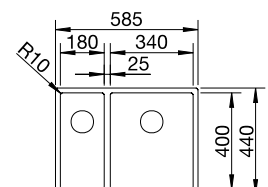

Découpe : 545 x 400 mm
Profondeur : 130/190 mm
Dimensions extérieures : 585 x 440 mm

- **600** mm Sous-meuble
- Montage par le dessous
- Rayon 10 mm
- InFino manuel

Equipement ultérieur de la télécommande d'écoulement avec le kit de vidange automatique InFino + tirette (dès la p. 151)

	CUVE À GAUCHE	CUVE À DROITE	PRIX
● inox satiné	521 609	521 610	1887