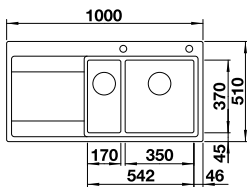

DIVON II 6 S-IF ACIER INOXYDABLE

600

mm
Sous-
meuble

À encastrer par le dessus ou à fleur de surface

InFino avec commande de vidage automatique

Cuvette multifonctionnelle en acier inoxydable (peut être fixée au lavabo principal), bonde d'écoulement avec tuyau peu encombrant, 2 x vannes de panier InFino 3 1/2" avec commande de vidage automatique (Commande rotative) pour la cuve principale

Découpe à encastrer par le dessus : 980 x 490 mm
Profondeur : 195 mm
Dimensions extérieures : 1000 x 510 mm

○ trou fixe