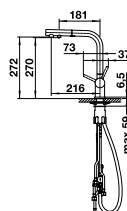

FONTAS-S II FILTRE

Douchette amovible

Filtre