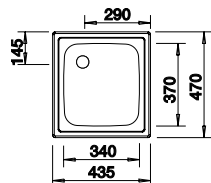

avec tableau de bord, intégré / A encastrer par le dessus

Cuves en acier inoxydable

TOP EE 4 X 4 ACIER INOXYDABLE

450

mm
Sous-
meuble

A encastrer
par le
dessus

manuel

Garniture d'écoulement 1 1/2"
à **commander séparément**

Découpe : 417 x 452 mm
Profondeur : 150 mm
Dimensions extérieures :
435 x 470 mm

PRIX

●	inox	501 065	164
+	Soupape de trop-plein 1 1/2" TOP, Eviers à poser	222 458	15