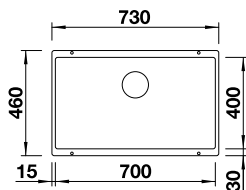

Découpe : 700 x 400 mm
Profondeur : 190 mm
Dimensions extérieures : 730 x 460 mm

800

mm
Sous-
meuble

Montage par le dessous

Rayon 10 mm

PRIX

● noir	527 802	700
● anthracite	527 805	700
● gris rocher	527 806	700
● gris volcanique	527 803	700
● blanc	527 807	700
● blanc cassé	527 804	700
● tartufo	527 809	700
● café	527 808	700