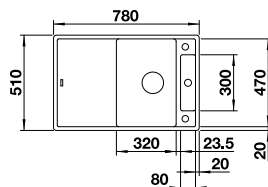

Découpe : 760 x 490 mm
Profondeur : 190 mm
Dimensions extérieures : 780 x 510 mm

○ trou fixe

- 450 mm Sous-meuble
- A encastrer par le dessus
- InFino avec commande de vidage automatique

	RÉVERSIBLE	PRIX
● noir	525 841	1046
● anthracite	523 173	1046
● gris rocher	523 174	1046
● gris volcanique	527 219	1046
● blanc	523 177	1046
● blanc cassé	527 036	1046
● tartufo	523 180	1046
● café	523 182	1046