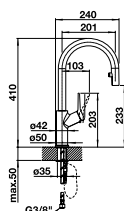

Sans douchette

Démarrage à froid Le bec pivote à 360°

HAUTE PRESSION

PRIX

		PRIX
● chrome	515 990	598
● satin gold	526 688	760

CARENA-S VARIO

Couissant/
amovible
douche ou
sortie

Double jet