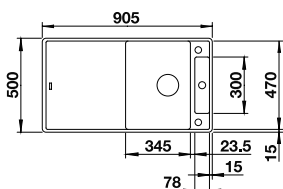

AXIA III 5 S-F SILGRANIT

Planche à découper en pont en frêne compound, Bonde avec tube gain de place, Vanne à panier 3 1/2" avec commande de vidage automatique (Commande rotative)

Les données de découpe pour toutes les de montage sont disponibles dans notre téléchargement Internet
Profondeur : 190 mm
Dimensions extérieures : 905 x 500 mm

- 500 mm Sous-meuble
- Encastrement à fleur
- InFino avec commande de vidage automatique

trou fixe

	RÉVERSIBLE	PRIX
noir	525 847	1281
anthracite	523 225	1281
gris rocher	523 226	1281
gris volcanique	527 225	1281
blanc	523 228	1281
blanc cassé	527 041	1281
café	523 230	1281