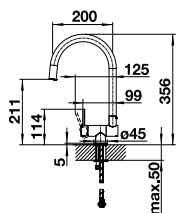

CORESSA-F

Mitigeur escamotable, spécial fenêtre

Sans douchette

HAUTE PRESSION		PRIX
	chrome, pliable	521 543 512

Démarrage à froid Bec orientable à 360°, levier à droite

Installation devant la fenêtre : Distance min. entre l'évier et le châssis de la fenêtre 65 mm