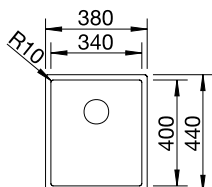

Découpe : 340 x 400 mm
Profondeur : 190 mm
Dimensions extérieures :
380 x 440 mm

400 mm
Sous-
meuble

U Montage par
le dessous

Rayon
10 mm

InFino
manuel

Équipement ultérieur
de la télécommande
d'écoulement avec le kit de
vidange automatique InFino
+ tirette (dès la p. 151)