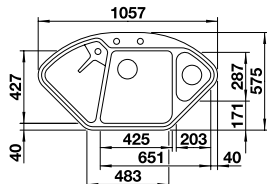

Découpe selon gabarit
Profondeur : 185/120 mm
Dimensions extérieures : 575 x 1057 mm

○ trou fixe

900 x 900 mm Sous-meuble

A encastrer par le dessus

InFino avec commande de vidage automatique

		PRIX
● noir	525 867	1232
● anthracite	523 656	1232
● gris rocher	523 657	1232
● gris volcanique	527 238	1232
● blanc	523 660	1232
● blanc cassé	527 055	1232
● tartufo	523 666	1232
● café	523 669	1232

ACCESSOIRES		PRIX
DELTA II Planche à découper	232 841	253