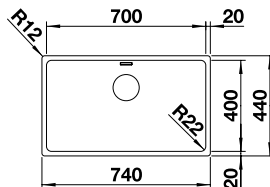

Les données de découpe pour toutes les de montage sont disponibles dans notre téléchargement Internet
Profondeur : 190 mm
Dimensions extérieures : 740 x 440 mm

800 mm
Sous-meuble

À encastrer par le dessus ou à fleur de surface

InFino manuel

Équipement ultérieur de la télécommande d'écoulement avec le kit de vidange automatique InFino + tirette (dès la p. 151)

RIX

● Inox satiné	522 969	997