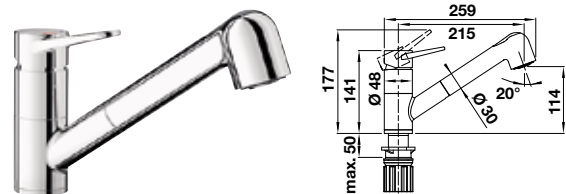

BLANCOWEGA-S II

Bec orientable à 180° avec douchette, réglable

Douchette
amovible

Double jet

Également
disponible en
basse pression

HAUTE PRESSION		PRIX
	chrome	526 416 228

BASSE PRESSION		PRIX
	chrome	526 417 276