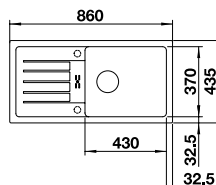

Découpe : 840 x 415 mm
Profondeur : 180 mm
Dimensions extérieures :
860 x 435 mm

○ trou pré-fraisé à percer

- **600** mm Sous-meuble
- A encastrer par le dessus
- manuel

	RÉVERSIBLE	PRIX
● noir	526 082	732
● anthracite	524 233	732
● gris volcanique	527 267	732
● blanc	524 235	732
● blanc cassé	527 084	732
● café	524 238	732