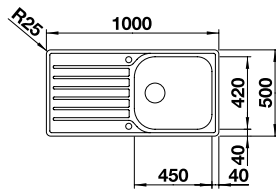

LANTOS XL 6 S-IF ACIER INOXYDABLE

600 mm Sous-meuble

À encastrer par le dessus ou à fleur de surface

avec commande de vidage automatique

Bonde avec tube gain de place, vanne à panier InFino 3 1/2"

Découpe à encastrer par le dessus : 976 x 476 mm
Profondeur : 160 mm
Dimensions extérieures : 1000 x 500 mm

○ trou fixe

	RÉVERSIBLE	RIX
● inox brossé	519 709	708

ACCESSOIRES		RIX
Panier à vaisselle	220 573	92
CapFlow™ Couvercle de sortie	517 666	34