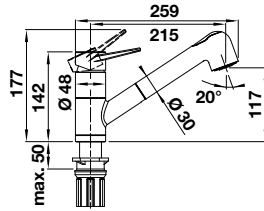

BLANCOWEGA-S-F II

Mitigeur escamotable, spécial fenêtre

Douchette amovible

Double jet

Bec orientable à 180° avec douchette, réglable

HAUTE PRESSION

PRIX

● chrome, amovible	526 418	392

Installation devant la fenêtre : Distance min. entre l'évier et le châssis de la fenêtre 25 mm