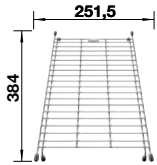

GRILLE SUSPENDUE

- Clipsée sur la cuve, la grille de la cuve crée un niveau fonctionnel supplémentaire pour égoutter la vaisselle, faire la vaisselle, etc.
- Sert de dessous de plat sur le plan de travail, en acier inoxydable de haute qualité
- Recommandé pour NAYA, PLEON et SUBLINE en SILGRANIT et céramique

ACIER INOXYDABLE	PRIX	
	234 795	158