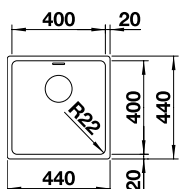

Découpe : 400 x 400 mm
Profondeur : 190 mm
Dimensions extérieures :
440 x 440 mm

1. 450 mm
     Sous-meuble
   - Montage par
     le dessous
   - Rayon
     22 mm
   - InFino
     manuel
2. Equipement ultérieur
   de la télécommande
   d'écoulement avec le kit de
   vidange automatique InFino
   + tirette (dès la p. 151)