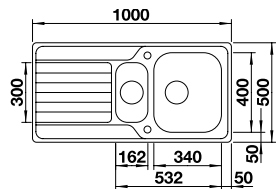

DINAS 6 S ACIER INOXYDABLE

600 mm Sous-meuble

À encastrer par le dessus

avec commande de vidage automatique

Bonde avec tube gain de place, vanne à panier InFino 3 1/2" avec commande de vidage automatique (Commande rotative)

Découpe : 980 x 480 mm
Profondeur : 190/140 mm
Dimensions extérieures : 1000 x 500 mm

○ trou fixe

	RÉVERSIBLE	RIX
● inox brossé	523 379	557

ACCESSOIRES		RIX
CapFlow™ Couvercle de sortie	517 666	34
Planche à découper en plastique, blanc	217 611	112
Planche à découper hêtre massif	218 313	112