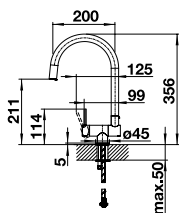

CORESSA-F

Mitigeur escamotable, spécial fenêtre

Sans douchette

Levier à gauche

HAUTE PRESSION		PRIX
	chrome, pliable	521 544 512

Démarrage à froid Bec orientable à 360°, levier à gauche

Installation devant la fenêtre : Distance min. entre l'évier et le châssis de la fenêtre 65 mm