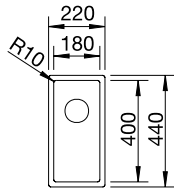

CLARON 180-IF ACIER INOXYDABLE

Bonde avec tube gain de place,
Vanne à panier InFino 3 1/2",
Kit de fixation

Les données de découpe
pour toutes les de montage
sont disponibles dans notre
téléchargement Internet
Profondeur : 130 mm
Dimensions extérieures :
220 x 440 mm

300

mm
Sous-
meuble

À encastrer par
le dessus ou à
fleur de surface

InFino
manuel

Équipement ultérieur
de la télécommande
d'écoulement avec le kit de
vidange automatique InFino
+ tirette (dès la p. 151)

PRIX

● inox satiné	521 564	1035