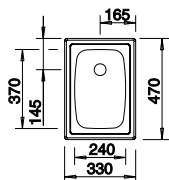

TOP EE 3 X 4 ACIER INOXYDABLE