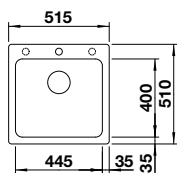

ACCESSOIRES		PRIX
Étagère d'angle	235 866	101
DALAGO Planche à découper	232 817	162

NAYA 5 SILGRANIT

Cuve avec tube gain de place, Vanne à panier 3 1/2", manuel

Découpe : 495 x 490 mm
Profondeur : 200 mm
Dimensions extérieures : 515 x 510 mm