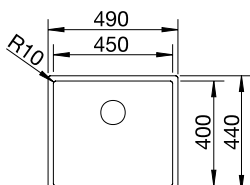

Découpe : 450 x 400 mm
Profondeur : 190 mm
Dimensions extérieures :
490 x 440 mm

500

mm
Sous-
meuble

Montage par
le dessous

Rayon
10 mm

InFino
manuel

Équipement ultérieur
de la télécommande
d'écoulement avec le kit de
vidange automatique InFino
+ tirette (dès la p. 151)