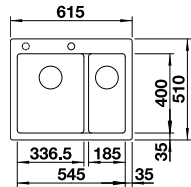

Découpe : 595 x 490 mm
Profondeur : 220 mm
Dimensions extérieures : 600 x 510 mm

- trou pré-fraisé à percer
- trou fixe

600

mm Sous-meuble

A encastrer par le dessus

InFino manuel

Equipement ultérieur de la télécommande d'écoulement avec le kit de vidange automatique InFino + tirette (dès la p. 151)

		PRIX
● noir	525 955	897
● anthracite	521 689	897
● gris rocher	521690	897
● gris volcanique	527 322	897
● blanc	521 693	897
● blanc cassé	527 139	897
● tartufo	521 696	897
● café	521 698	897