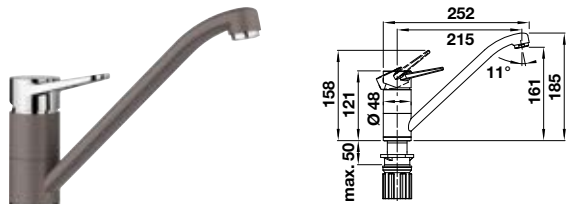

BLANCOWEGA II

Bec orientable à 180° avec douchette, réglable

Sans
douchette

LOOK SILGRANIT HAUTE PRESSION		PRIX
	noir/chromé	526 415 203
	anthracite/chromé	526 407 203
	gris volcanie/chrome	526 981 203
	blanc/chromé	526 408 203
	blanc cassé/chromé	526 980 203