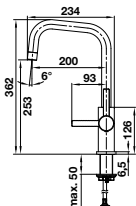

JANDORA

Sans douchette

Démarrage à froid Le bec pivote à 360°

HAUTE PRESSION		PRIX
● inox brossé	526 615	434