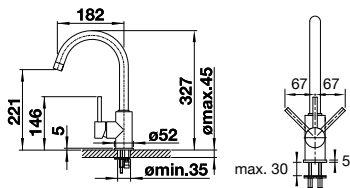

MIDA

Sans douchette

Le bec pivote à 360°

LOOK SILGRANIT HAUTE PRESSION		PRIX
● noir	526 145	293
● anthracite	519 415	293
● gris volcanie	526 965	293
● blanc	519 418	293
● blanc cassé	526 966	293
● café	519 423	293

Levier de commande court (encombrement 4,5 cm au lieu de 6,8 cm)

● chrome	123 252	21