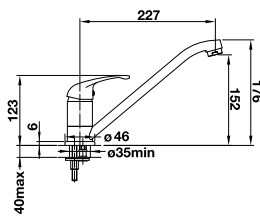

DARAS

Sans douchette

Le bec pivote à 360°

LOOK SILGRANIT HAUTE PRESSION

PRIX

● noir	526 152	186
● anthracite	517 721	186
● gris volcanie	526 934	186
● blanc	517 724	186
● blanc cassé	526 935	186
● café	517 729	186