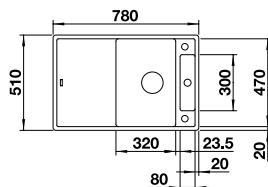

Découpe : 760 x 490 mm
Profondeur : 190 mm
Dimensions extérieures : 780 x 510 mm

○ trou fixe

- 450 mm Sous-meuble
- A encastrer par le dessus
- InFino avec commande de vidage automatique

	RÉVERSIBLE	PRIX
● noir	525 840	850
● anthracite	523 183	850
● gris rocher	523 184	850
● gris volcanique	527 218	850
● blanc	523 187	850
● blanc cassé	527 035	850
● tartufo	523 190	850
● café	523 192	850