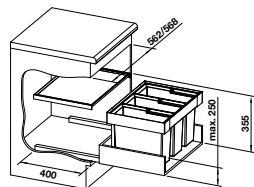

FLEXON II 60/3

600 mm
Sous-
meuble

PRIX		
Plastique, tôle d'acier	521 472	337

- Le système d'installation dans des coulissants existants, **un tiroir avec façade du fabricant de la cuisine est donc nécessaire**
- Convient aux façades à cadre avec un cadre de 90 mm ou plus
- y compris le couvercle du système (étagère dans le corps)

Vous trouverez les accessoires adaptés à partir de la page 146.