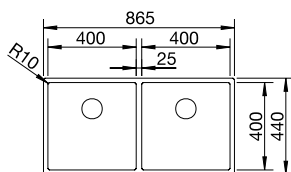

Découpe : 825 x 400 mm
Profondeur : 190/190 mm
Dimensions extérieures : 865 x 440 mm

900 mm Sous-meuble

Montage par le dessous

Rayon 10 mm

InFino manuel

Équipement ultérieur de la télécommande d'écoulement avec le kit de vidange automatique InFino + tirette (dès la p. 151)

PRIX

● inox satiné	521 618	2101

ACCESSOIRES

PRIX

Lot de deux rails TOP	235 906	196
Panier multifonctions en inox	219 649	326
Planche à découper en noyer avec poignée en inox	223 074	364