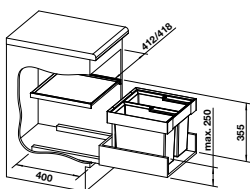

FLEXON II 45/2

450 mm
Sous-meuble

PRIX		
Plastique, tôle d'acier	521 468	284

- Le système d'installation dans des coulissants existants, **un tiroir avec façade du fabricant de la cuisine est donc nécessaire**
- Convient aux façades à cadre avec un cadre de 90 mm ou plus
- y compris le couvercle du système (étagère dans le corps)

Vous trouverez les accessoires adaptés à partir de la page 146.