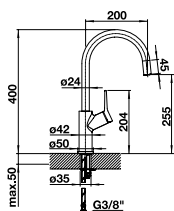

CARENA-S

Couissant/
amovible
douche ou
sortie

Démarrage à froid Bec orientable à 190° avec rallonge de tuyau

HAUTE PRESSION

PRIX

● chrome	520 767	575
----------	---------	------------

CARENA

Sans
douchette