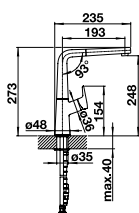

AVONA-S

Douchette
amovible

LOOK SILGRANIT HAUTE PRESSION		PRIX
	noir	526 170 760
	anthracite	521 278 760
	gris rocher	521 285 760
	gris volcanie	526 928 760
	blanc	521 280 760
	blanc cassé	526 929 760
	tartufo	521 283 760

Démarrage à froid Régulateur à jet laminaire ; Le bec peut être pivoté à 190° avec rallonge de flexible, douchette extractible en métal de haute qualité