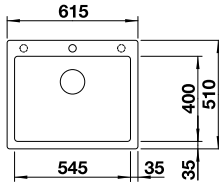

Découpe : 595 x 490 mm
Profondeur : 220 mm
Dimensions extérieures : 615 x 510 mm

- trou pré-fraisé à percer
- trou fixe

600

mm Sous-meuble

A encastrer par le dessus

InFino avec commande de vidage automatique

		PRIX
● noir	525 954	879
● anthracite	523 686	879
● gris rocher	523 687	879
● gris volcanique	527 319	879
● blanc	523 690	879
● blanc cassé	527 136	879
● tartufo	523 693	879
● café	523 695	879