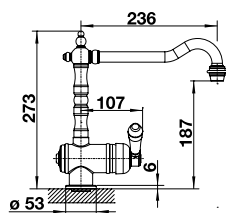

Sans douchette

Démarrage à froid Le bec pivote à 360°

HAUTE PRESSION

PRIX

		PRIX
● chrome	515 990	598
● satin gold	526 688	760

CARENA-S VARIO

Couissant/
amovible
douche ou
sortie

Double jet