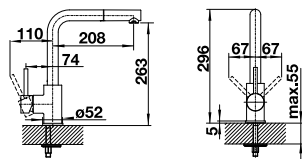

MILA-S

Douchette amovible

Également disponible en basse pression

Bec pivotant à 360° avec rallonge de tuyau

HAUTE PRESSION		PRIX
● chrome	519 810	385
● noir mat	526 660	419

BASSE PRESSION		PRIX
● chrome	521 466	557

Levier de commande court (encombrement 4,5 cm au lieu de 6,8 cm)

● chrome	123 252	21
● noir mat	124 182	21