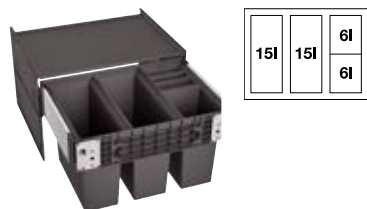

SELECT II 60/4

600 mm
Sous-meuble

PRIX		
Plastique, tôle d'acier	526 206	549

- Système de rail stable à extension totale et fermeture automatique amortie
- Assemblage simple et rapide, **un corps avec des façades mobiles sans nids-de-poule et avec un trou de poignée central est requis**
- Montage mural latéral, avec couvercle pour seau de 6

Vous trouverez les accessoires adaptés à partir de la page 146.