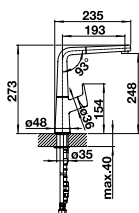

AVONA-S

Douchette
amovible

HAUTE PRESSION		PRIX
	chrome	521 277 683

Démarrage à froid Régulateur à jet laminaire ; Le bec peut être pivoté à 190° avec rallonge de flexible, douchette extractible en métal de haute qualité