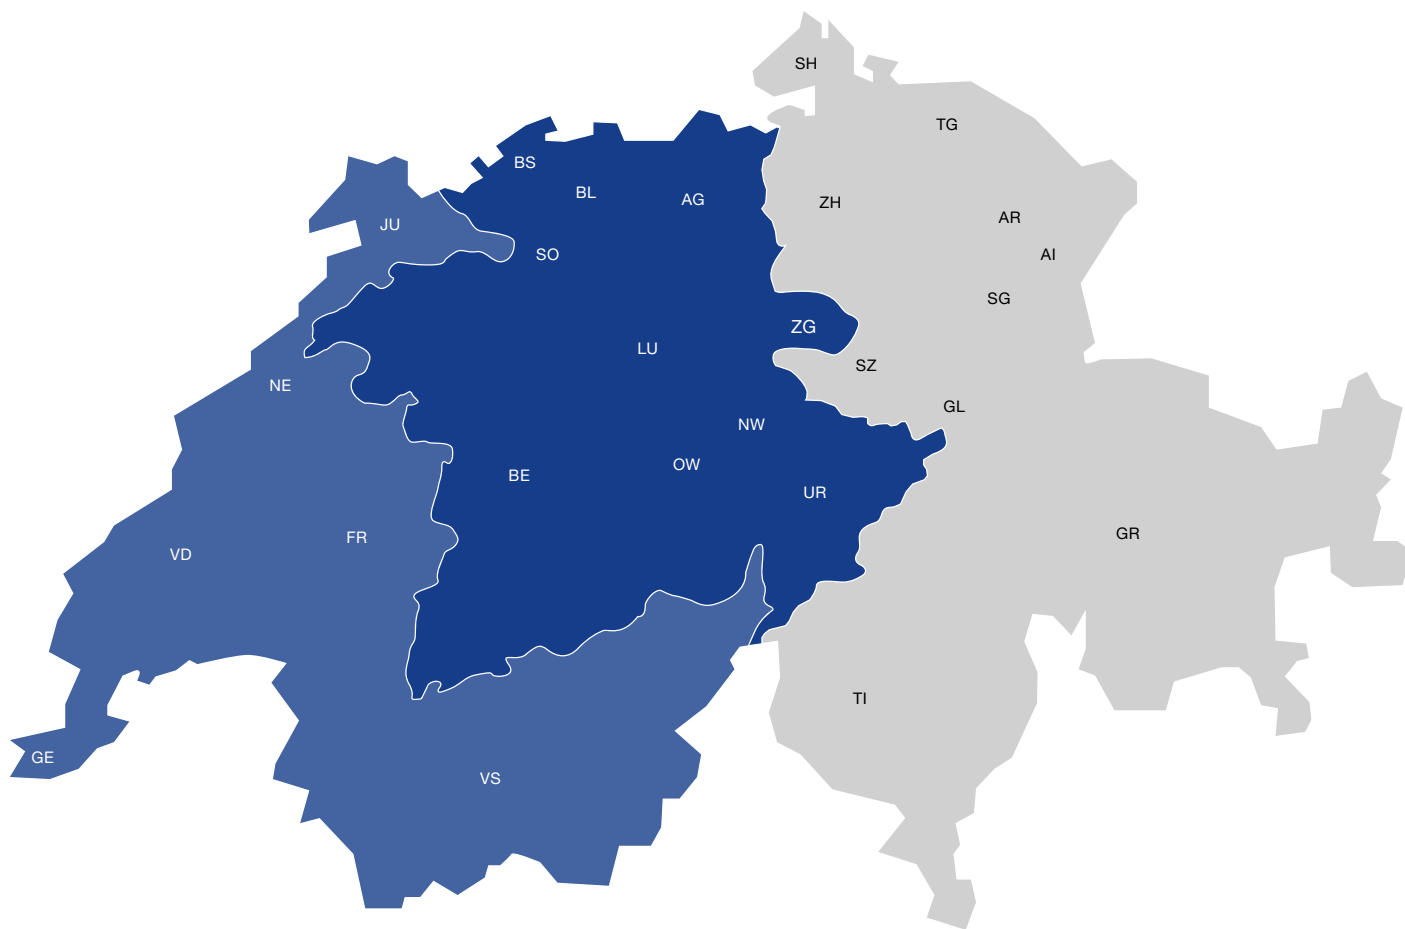

Acier inoxydable

527 673

SI VOUS AVEZ BESOIN DE
NOUS, NOUS SOMMES LÀ.

NOTRE ÉQUIPE BLANCO SUR PLACE

TOUJOURS LÀ POUR VOUS

L'équipe de vente et de service client régional se réjouit d'avoir de vos nouvelles. Nous garantissons une résolution des contretemps rapide et directe, sans détours. Il vous manque des informations sur les produits ou vous avez des questions sur les délais de livraison ? Contactez-nous. Vous n'êtes pas sûr de quel est votre région ? Nos équipes se feront un plaisir de vous aider.