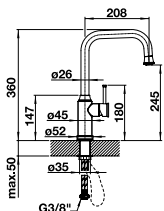

LIVIA-S

Douchette
amovible

HAUTE PRESSION		PRIX
	chrome	521 288 704
	satin gold	526 687 766

Démarrage à froid Bec orientable à 190°, avec rallonge de tuyau

SONEA-S FLEXO

Douchette
amovible

Double jet

HAUTE PRESSION		PRIX
	inox brosse	526 616 980