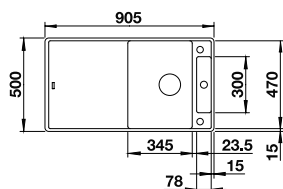

AXIA III 5 S-F SILGRANIT

Planche à découper en verre, Évier avec tuyau peu encombrant, Vanne à panier 3 1/2" avec commande de vidage automatique (Commande rotative)

Les données de découpe pour toutes les de montage sont disponibles dans notre téléchargement Internet
Profondeur : 190 mm
Dimensions extérieures : 905 x 500 mm

- 500 mm Sous-meuble
- Encastrement à fleur
- InFino avec commande de vidage automatique

trou fixe

	RÉVERSIBLE	PRIX
noir	525 846	1086
anthracite	523 231	1086
gris rocher	523 232	1086
gris volcanique	527 224	1086
blanc	523 234	1086
blanc cassé	527 042	1086
café	523 236	1086

Encastrement à fleur

Éviers en Silgranit