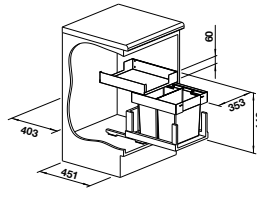

SELECT II 40/2 COMBI

600 mm
Sous-meuble

PRIX		
Plastique, tôle d'acier	527 854	841

- Système de rail stable à extension totale et fermeture automatique amortie
- Assemblage simple et rapide, **un corps avec des façades mobiles sans nids-de-poule et avec un trou de poignée central est requis**
- Monté sur la base du corps à côté de drink.soda EVOL-S Pro

Vous trouverez les accessoires adaptés à partir de la page 146.