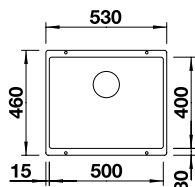

Découpe : 500 x 400 mm
Profondeur : 190 mm
Dimensions extérieures : 530 x 460 mm

1. 600 mm Sous-meuble
   - Montage par le dessous
   - Rayon R10
   - InFino manuel
2. Equipement ultérieur de la télécommande d'écoulement avec le kit de vidange automatique InFino + tirette (dès la p. 151)