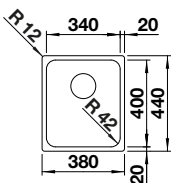

Les données de découpe pour toutes les de montage sont disponibles dans notre téléchargement Internet
Profondeur : 185 mm
Dimensions extérieures : 380 x 440 mm

400 mm
Sous-meuble

À encastrer par le dessus ou à fleur de surface

InFino manuel

Équipement ultérieur de la télécommande d'écoulement avec le kit de vidange automatique InFino + tirette (dès la p. 151)

PRIX

● inox brossé	526 116	512