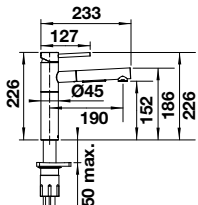

ALTA-S II

Douchette
amovible

Également
disponible en
basse pression

BASSE PRESSION

PRIX

chrome	527 556	902

Régulateur à jet laminaire ; Le bec peut être pivoté à 140° avec douchette à flexible ; Installation rapide et facile avec BLANCOlock