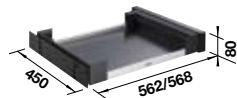

FLAT DRAWER 60 H

600 mm
Sous-meuble

POUR PORTES BATTANTES		PRIX
	527 666	245
– Version pour barrière de 60 cm de large avec portes battantes – Le tiroir à fermeture amortie offre un espace de rangement dans la zone centrale du meuble bas – Idéal pour ranger les accessoires de vaisselle, les ustensiles de nettoyage, les rouleaux de sacs, les bouteilles de CO₂, les tablettes de lave-vaisselle et autres petits objets – Accès facile grâce à l'évidement sur la façade du tiroir et à l'extension totale – Facile à nettoyer