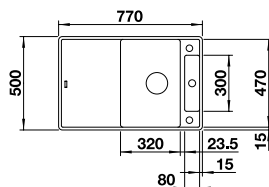

Les données de découpe pour toutes les de montage sont disponibles dans notre téléchargement Internet
Profondeur : 190 mm
Dimensions extérieures : 770 x 500 mm

450

mm
Sous-
meuble

Encastrement à fleur

InFino avec commande de vidage automatique