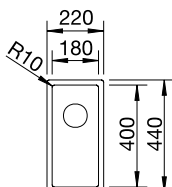

CLARON 180-U ACIER INOXYDABLE

Bonde avec tube gain de place,
Vanne à panier InFino 3 1/2",
Kit de fixation

Découpe : 180 x 400 mm
Profondeur : 130 mm
Dimensions extérieures :
220 x 440 mm

- 300 mm Sous-meuble
- Montage par le dessous
- Rayon 10 mm
- InFino manuel

Équipement ultérieur de la télécommande d'écoulement avec le kit de vidange automatique InFino + tirette (dès la p. 151)

PRIX

	inox satiné	521 565	839