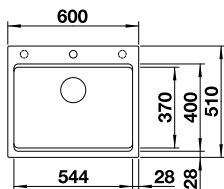

ETAGON 6 SILGRANIT

2 rails ETAGON en inox, bonde d'écoulement avec tuyau peu encombrant, Vanne à panier InFino 3 1/2" avec commande de vidage automatique (tirette chromé)

Découpe : 588 x 498 mm
Profondeur : 220 mm
Dimensions extérieures : 600 x 510 mm