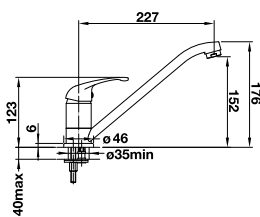

DARAS

Sans douchette

Également disponible en basse pression

Le bec pivote à 360°

HAUTE PRESSION

PRIX

● chrome	517 720	133

BASSE PRESSION

● chrome	519 723	192