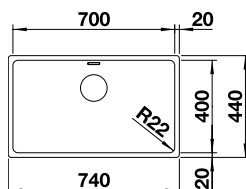

Découpe : 700 x 400 mm
Profondeur : 190 mm
Dimensions extérieures : 740 x 440 mm

1. mm Sous-meuble
   - Montage par le dessous
   - Rayon 22 mm
   - InFino manuel
2. Équipement ultérieur de la télécommande d'écoulement avec le kit de vidange automatique InFino + tirette (dès la p. 151)