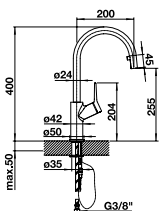

CARENA-S

Couissant/
amovible
douche ou
sortie

Démarrage à froid Bec orientable à 190° avec rallonge de tuyau

HAUTE PRESSION

PRIX

● chrome	520 767	575