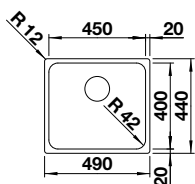

Découpe : 450 x 400 mm
Profondeur : 185 mm
Dimensions extérieures :
490 x 440 mm

1. 500 mm Sous-meuble
   - Montage par le dessous
   - Rayon 42 mm
   - InFino manuel
2. Équipement ultérieur de la télécommande d'écoulement avec le kit de vidange automatique InFino + tirette (dès la p. 151)

	PRIX	
inox satiné	526 120	582