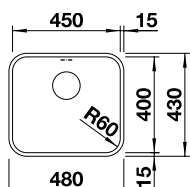

Découpe : 450 x 400 mm
Profondeur : 175 mm
Dimensions extérieures :
480 x 430 mm

- 500 mm Sous-meuble
- Montage par le dessous
- Rayon 60 mm
- manuel

	PRIX	
inox brossé	518 203	361