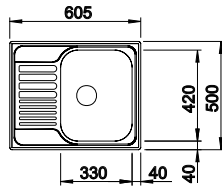

Découpe : 587 x 482 mm
Profondeur : 160 mm
Dimensions extérieures :
605 x 500 mm