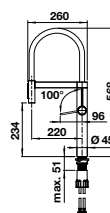

Démarrage à froid Régulateur à jet laminaire ; Le bec pivote à 180° ; avec rallonge de tuyau réglable, tuyau métallique ; Installation rapide et facile avec BLANCOlock

Douchette
amovible

Double jet

HAUTE PRESSION		PRIX
	PVD Steel	527 463 1245
	satin dark steel	527 465 1435
	satin platinum	527 702 1435
	noir mat	527 464 1340

- Double jet et arrêt de débit intégré : commutation facile entre un jet doux ventilé et une puissante fonction de pulvérisation élevée
- Verrouillage pratique du tuyau avec support magnétique caché