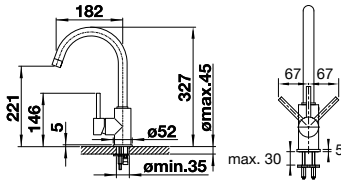

Levier de commande court (encombrement 4,5 cm au lieu de 6,8 cm)

● chrome	123 252	21
----------	---------	-----------

MIDA

Sans douchette

Le bec pivote à 360°

MESSING HAUTE PRESSION		PRIX
● chrome	517 742	228
● noir mat	526 649	252