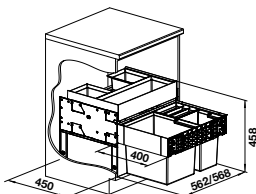

SELECT II XL 60/3 ORGA

600

mm
Sous-
meuble

RIX

Plastique, tôle d'acier	526 210	749

- Système de rail stable à extension totale et fermeture automatique amortie
- Assemblage simple et rapide, **un corps avec des façades mobiles sans nids-de-poule et avec un trou de poignée central est requis**
- Montage mural latéral, comprenant un tiroir de rangement et un couvercle pour un seau de 8 litres

Vous trouverez les accessoires adaptés à partir de la page 146.