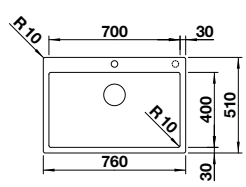

CLARON 700-IF/A ACIER INOXYDABLE

800 mm Sous-meuble

À encastrer par le dessus ou à fleur de surface

InFino avec commande de vidage automatique

Bonde avec tube gain de place, Vanne à panier InFino 3 1/2" avec commande de vidage automatique (PushControl), Kit de fixation

Découpe : 740 x 490 mm
Profondeur : 190 mm
Dimensions extérieures : 760 x 510 mm

PRIX

● inox satiné	521 634	1438