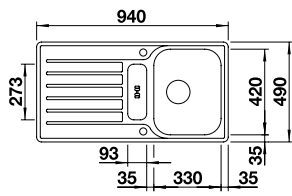

LANTOS 5 S-IF ACIER INOXYDABLE

500

mm
Sous-
meuble

À encastrer par le dessus ou à fleur de surface

avec commande de vidage automatique

Insert perforé en acier inoxydable, bonde d'écoulement avec tuyau peu encombrant, vanne à panier InFino 3 1/2" avec commande de vidage automatique (Commande rotative) pour la cuve principale

Découpe à encastrer par le dessus : 928 x 478 mm
Profondeur : 155/42 mm
Dimensions extérieures : 940 x 490 mm

○ trou fixe

	RÉVERSIBLE	RIX
● inox	517 281	760