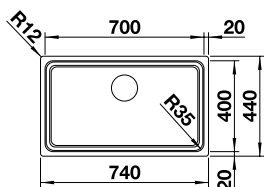

Les données de découpe pour toutes les de montage sont disponibles dans notre téléchargement Internet
Profondeur : 190 mm
Dimensions extérieures : 740 x 440 mm

800

mm
Sous-
meuble

À encastrer par le dessus ou à fleur de surface

InFino
manuel

Equipement ultérieur de la télécommande d'écoulement avec le kit de vidange automatique InFino + tirette (dès la p. 151)

PRIX

● inox satiné	524 272	1460

ACCESSOIRES

PRIX

Égouttoir	230 734	71
Cuvette multifonction en inox	231 396	188
Planche à découper en frêne compound	230 700	253