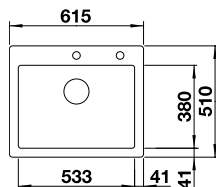

PALONA 6 CÉRAMIQUE

Cuve avec tube gain de place, Vanne à panier InFino 3 1/2" avec commande de vidage automatique (bouton de tirage chromé)

Découpe : 592 x 488 mm
Profondeur : 190 mm
Dimensions extérieures : 615 x 510 mm