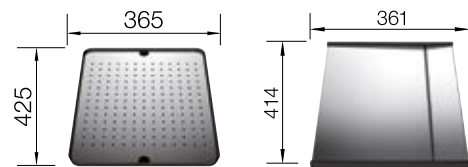

ÉGOUTTOIR AMOVIBLE

ACIER INOXYDABLE	PRIX	
noir avec insert inox	513 485	158
Egouttoir inox	223 067	396