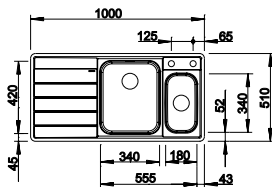

AXIS III 6 S-IF ACIER INOXYDABLE

600

mm
Sous-
meuble

À encastrer par le dessus ou à fleur de surface

InFino avec commande de vidage automatique

Planche à découper en verre de sécurité, bol multifonction, Acier inoxydable (peut être fixé à la cuve principale), bonde d'évacuation avec tuyau peu encombrant, 2 x 3 1/2" Vanne à panier InFino avec commande de vidage automatique (Commande rotative) pour la cuve principale

Découpe à encastrer par le dessus : 979 x 489 mm
Profondeur : 175/110 mm
Dimensions extérieures : 1000 x 510 mm

○ trou fixe