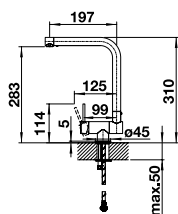

LARESSA-F

Mitigeur escamotable, spécial fenêtre

Sans douchette

HAUTE PRESSION		PRIX
	chrome, pliable	521 545 512

Démarrage à froid Bec orientable à 360°, levier à droite

Installation devant la fenêtre : Distance min. entre l'évier et le châssis de la fenêtre 65 mm