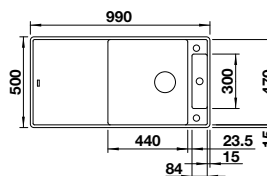

AXIA III XL 6 S-F SILGRANIT

600

mm
Sous-
meuble

Encastrement
à fleur

InFino avec comm-
ande de vidage
automatique

Planche à découper en pont en
frêne compound, Bonde avec
tube gain de place, Vanne à panier
InFino 3 1/2"
**avec commande de
vidage automatique** (Commande
rotative)

Les données de découpe
pour toutes les de montage
sont disponibles dans notre
téléchargement Internet
Profondeur : 190/40 mm
Dimensions extérieures :
990 x 500 mm

○ trou fixe

RÉVERSIBLE   PRIX

	RÉVERSIBLE	PRIX
● noir	525 860	1361
● anthracite	523 520	1361
● gris rocher	523 521	1361
● gris volcanique	527 237	1361
● blanc	523 523	1361
● blanc cassé	527 054	1361
● café	523 525	1361