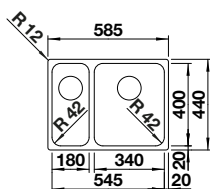

Les données de découpe pour toutes les de montage sont disponibles dans notre téléchargement Internet
Profondeur : 130/185 mm
Dimensions extérieures : 585 x 440 mm

600 mm Sous-meuble

À encastrer par le dessus ou à fleur de surface

InFino manuel

Équipement ultérieur de la télécommande d'écoulement avec le kit de vidange automatique InFino + tirette (dès la p. 151)

CUVE À GAUCHE CUIVE À DROITE PRIX

● inox brossé	526 131	526 130	1077