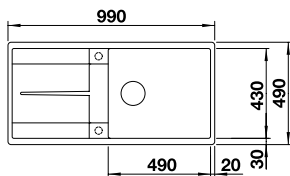

METRA XL 6 S-F SILGRANIT

Bonde avec tube gain de place, Vanne à panier 3 1/2" avec commande de vidage automatique (Commande rotative)

Les données de découpe pour toutes les de montage sont disponibles dans notre téléchargement Internet
Profondeur : 190 mm
Dimensions extérieures : 990 x 490 mm

- 600 mm Sous-meuble
- Encastrement à fleur
- avec commande de vidage automatique

trou pré-fraisé à percer