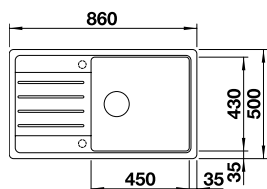

Découpe : 840 x 480 mm
Profondeur : 190 mm
Dimensions extérieures : 860 x 500 mm

600

mm
Sous-
meuble

A encastrer
par le
dessus

manuel

○ trou pré-fraisé à percer

RÉVERSIBLE

RIX

● noir	526 087	732
● anthracite	523 326	732
● gris volcanique	527 274	732
● blanc	523 328	732
● blanc cassé	527 091	732
● café	523 331	732

ACCESSOIRES

RIX

Kit d'adaptation avec manette rotative	217 163	62
Planche à découper en plastique, blanc	217 611	112
Planche à découper hêtre massif	218 313	112