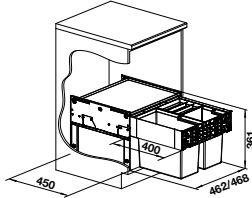

SELECT II 50/3

500 mm
Sous-
meuble

PRIX		
Plastique, tôle d'acier	526 202	522

- Système de rail stable à extension totale et fermeture automatique amortie
- Assemblage simple et rapide, **un corps avec des façades mobiles sans nids-de-poule et avec un trou de poignée central est requis**
- Montage mural latéral, avec couvercle pour seau de 8 l

Vous trouverez les accessoires adaptés à partir de la page 146.