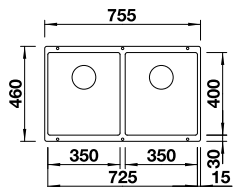

Découpe : 725 x 400 mm
Profondeur : 200 mm
Dimensions extérieures : 755 x 460 mm

800

mm
Sous-
meuble

Montage par le dessous

Rayon 10 mm

PRIX

● noir	527 826	743
● anthracite	527 829	743
● gris rocher	527 830	743
● gris volcanique	527 827	743
● blanc	527 831	743
● blanc cassé	527 828	743
● tartufo	527 833	743
● café	527 832	743