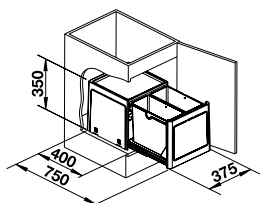

BOTTON PRO 45/2 MANUELL

450 mm
Sous-meuble

PRIX		
Plastique	517 467	185

- **Système de fixation au sol derrière portes battantes**, pour fonctionnement manuel