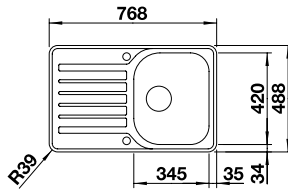

LANTOS 45 S-IF COMPACT ACIER INOXYDABLE

450 mm
Sous-meuble

À encastrer par le dessus ou à fleur de surface

avec commande de vidage automatique

Bonde avec tube gain de place, vanne à panier InFino 3 1/2" avec commande de vidage automatique (Commande rotative)

Découpe à encastrer par le dessus : 756 x 476 mm
Profondeur : 160 mm
Dimensions extérieures : 768 x 488 mm

○ trou fixe

	RÉVERSIBLE	PRIX
● inox brossé	519 059	466

ACCESSOIRES		PRIX
Panier à vaisselle	220 573	92
CapFlow™ Couvercle de sortie	517 666	34