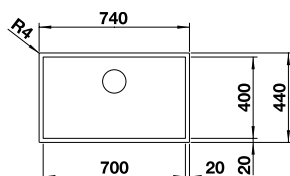

Découpe : 700 x 400 mm
Profondeur : 185 mm
Dimensions extérieures : 740 x 440 mm

800 mm Sous-meuble

Montage par le dessous

Rayon 0 mm

InFino manuel

Équipement ultérieur de la télécommande d'écoulement avec le kit de vidange automatique InFino + tirette (dès la p. 151)