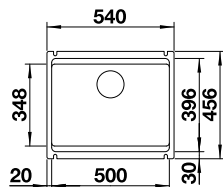

Découpe : 490 x 386 mm
Profondeur : 200 mm
Dimensions extérieures : 540 x 456 mm

- **600** mm Sous-meuble
- Montage par le dessous
- Rayon 15 mm
- InFino manuel

Équipement ultérieur de la télécommande d'écoulement avec le kit de vidange automatique InFino + tirette (dès la p. 151)

	noir	525 155	1281
	basalte	525 154	1281
	blanc cristal	525 149	1281
	magnolia cristal	525 150	1281