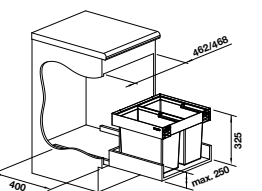

FLEXON II LOW 50/2

500 mm Sous-meuble

PRIX		
Plastique, tôle d'acier	526 639	234

- Le système d'installation dans des coulissants existants, **un tiroir avec façade du fabricant de la cuisine est donc nécessaire**
- Convient aux façades à cadre avec un cadre de 90 mm ou plus
- Sans couvercle du système

Vous trouverez les accessoires adaptés à partir de la page 146.