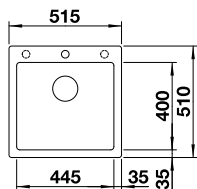

PLEON 5 SILGRANIT

Cuve avec tube gain de place, Vanne à panier InFino 3 1/2" avec commande de vidage automatique (Commande rotative)

Découpe : 495 x 490 mm
Profondeur : 220 mm
Dimensions extérieures : 515 x 510 mm

- **500** mm Sous-meuble
- A encastrer par le dessus
- InFino avec commande de vidage automatique

- trou pré-fraisé à percer
- trou fixe