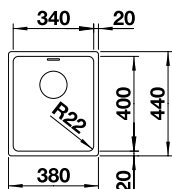

Découpe : 340 x 400 mm
Profondeur : 190 mm
Dimensions extérieures :
380 x 440 mm

400

mm
Sous-
meuble

Montage par
le dessous

Rayon
22 mm

InFino
manuel

Equipement ultérieur
de la télécommande
d'écoulement avec le kit de
vidange automatique InFino
+ tirette (dès la p. 151)