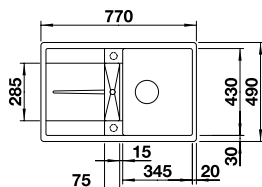

METRA 45 S-F SILGRANIT

Bonde avec tube gain de place,
Vanne à panier InFino 3 1/2"
**avec commande de vidage
automatique** (Commande rotative)

Les données de découpe
pour toutes les de montage
sont disponibles dans notre
téléchargement Internet
Profondeur : 190 mm
Dimensions extérieures :
770 x 490 mm

- **450** mm Sous-meuble
- **F** Encastrement à fleur
- avec commande de vidage automatique

○ trou pré-fraisé à percer

	RÉVERSIBLE	PRIX
● noir	525 917	813
● anthracite	519 081	813
● gris rocher	519 086	813
● gris volcanique	527 290	813
● blanc	519 083	813
● blanc cassé	527 107	813
● café	519 088	813

ACCESSOIRES	PRIX
CapFLOW™ Couvercle de sortie	517 666 34
Étagère d'angle	235 866 101