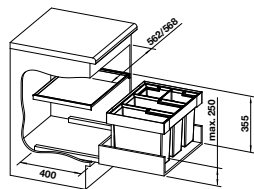

FLEXON II 60/4

600 mm
Sous-
meuble

PRIX		
Plastique, tôle d'acier	521 474	350

- Le système d'installation dans des coulissants existants, **un tiroir avec façade du fabricant de la cuisine est donc nécessaire**
- Convient aux façades à cadre avec un cadre de 90 mm ou plus
- y compris le couvercle du système (étagère dans le corps)
- y compris couvercle pour un seau de 6 l

Vous trouverez les accessoires adaptés à partir de la page 146.