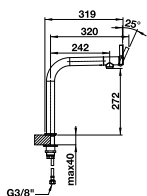

VONDA

Sans
douchette

HAUTE PRESSION		PRIX
	chrome	518 434 612
	inox brosse	518 435 1005

Le bec peut être pivoté à 200°