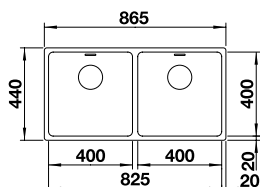

Découpe : 825 x 400 mm
Profondeur : 190 mm
Dimensions extérieures : 865 x 440 mm

900 mm Sous-meuble

Montage par le dessous

Rayon 22 mm

InFino manuel

Équipement ultérieur de la télécommande d'écoulement avec le kit de vidange automatique InFino + tirette (dès la p. 151)

PRIX

● inox satiné	522 987	1228