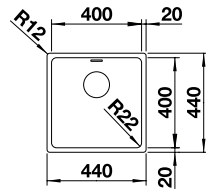

Les données de découpe pour toutes les de montage sont disponibles dans notre téléchargement Internet
Profondeur : 190 mm
Dimensions extérieures : 440 x 440 mm

450 mm
Sous-meuble

À encastrer par le dessus ou à fleur de surface

InFino manuel

Équipement ultérieur de la télécommande d'écoulement avec le kit de vidange automatique InFino + tirette (dès la p. 151)

PRIX

● inox satiné	522 957	794