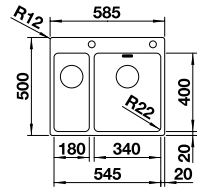

Découpe : 575 x 490 mm
Profondeur : 130/190 mm
Dimensions extérieures : 585 x 500 mm

600

mm
Sous-
meuble

À encastrer par le dessus ou à fleur de surface

InFino avec commande de vidage automatique

CUVE À DROITE

PRIX

● inox satiné	525 247	1553