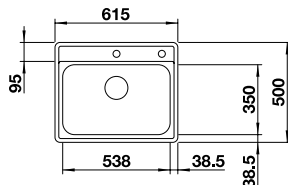

Les données de découpe pour toutes les de montage sont disponibles dans notre téléchargement Internet
Profondeur : 205 mm
Dimensions extérieures : 615 x 500 mm

600

mm
Sous-
meuble

À encastrer par le dessus ou à fleur de surface

avec commande de vidage automatique

PRIX

● inox brossé	525 109	724