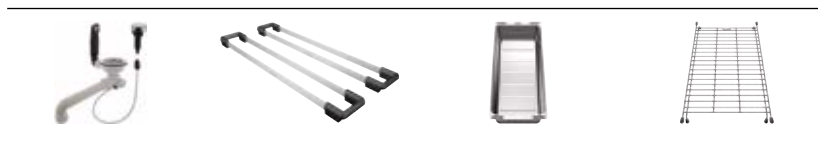

ROTAN 400-U SILGRANIT

Cuve avec tube gain de place,
Vanne à panier 3 1/2"

Découpe : 400 x 400 mm
Profondeur : 190 mm
Dimensions extérieures :
430 x 460 mm

- 500 mm Sous-meuble
- Montage par le dessous
- Rayon 10 mm
- manuel

		PRIX
	noir	526 097 617
	anthracite	521 332 617
	gris volcanique	527 328 617
	blanc	521 334 617
	blanc cassé	527 145 617
	café	521 337 617

ACCESSOIRES		PRIX
Kit d'adaptation sans manette rotative	217 163	62
Lot de deux rails TOP	235 906	196
Cuvette multifonction	227 689	169
Grille suspendue	234 795	158

SUBLINE 320-U SILGRANIT

Cuve avec tube gain de place,
Vanne à panier InFino 3 1/2",
Kit de fixation

Découpe : 320 x 400 mm
Profondeur : 190 mm
Dimensions extérieures :
350 x 460 mm

- 400 mm Sous-meuble
- Montage par le dessous
- Rayon 10 mm
- InFino manuel

Equipement ultérieur de la télécommande d'écoulement avec le kit de vidange automatique InFino + tirette (dès la p. 151)

		PRIX
	noir	525 983 631
	anthracite	523 406 631
	gris rocher	523 407 631
	gris volcanique	527 343 631
	blanc	523 410 631
	blanc cassé	527 160 631
	tartufo	523 414 631
	café	523 415 631