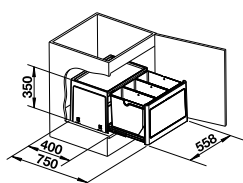

BOTTON PRO 60/3 AUTOMATIC

600 mm
Sous-meuble

PRIX		
Plastique	517 470	286

- **Système de montage au sol derrière des portes battantes**, avec entraînement de porte pour ouvrir automatiquement le système de vidage à l'ouverture de la porte
- Des portes avec un angle d'ouverture d'au moins 100 degrés sont requises !