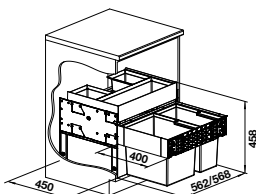

SELECT II 60/2 ORGA

600

mm
Sous-
meuble

RIX

Plastique, tôle d'acier	526 208	707

- Système de rail stable à extension totale et fermeture automatique amortie
- Assemblage simple et rapide, **un corps avec des façades mobiles sans nids-de-poule et avec un trou de poignée central est requis**
- Montage mural latéral, avec tiroir de rangement

Vous trouverez les accessoires adaptés à partir de la page 146.