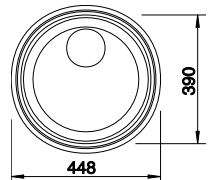

Découpe
Diamètre : 444 mm
Profondeur : 165 mm
Dimensions extérieures :
460 mm

450 mm
Sous-meuble

À encastrer par le dessus

manuel

PRIX

● inox brossé	513 306	349
---------------	---------	------------

ACCESSOIRES