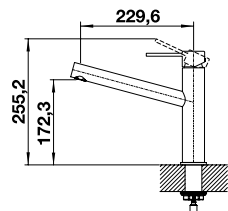

AMBIS

Sans
douchette

HAUTE PRESSION		PRIX
● inox brossé	523 118	571

Le bec pivote à 360°