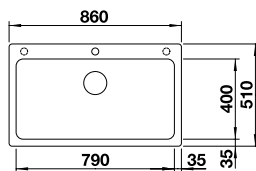

Découpe: 840 x 490 mm
Profondeur: 220 mm
Dimensions extérieures: 860 x 510 mm

○ trou pré-fraisé à percer
○ trou fixe