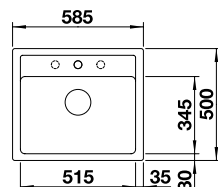

LEGRA 6 SILGRANIT

600

mm
Sous-
meuble

A encastrer
par le
dessus

manuel

Cuve avec tube gain de place, Vanne à panier 3 1/2", manuel

Découpe : 565 x 480 mm
Profondeur : 190 mm
Dimensions extérieures :
585 x 500 mm

○ trou pré-fraisé à percer

○ trou fixe

PRIX

● noir	526 084	697
● anthracite	523 332	697
● gris volcanique	527 269	697
● blanc	523 334	697
● blanc cassé	527 086	697
● café	523 337	697

ACCESSOIRES

PRIX

Kit d'adaptation sans manette rotative	217 163	62
Planche à découper en plastique, blanc	217 611	112
Planche à découper hêtre massif	218 313	112