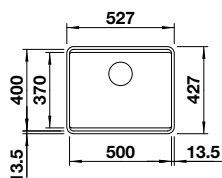

Les données de découpe pour toutes les de montage sont disponibles dans notre téléchargement Internet
Profondeur : 200 mm
Dimensions extérieures : 527 x 427 mm

600 mm
Sous-meuble

À fleur

InFino manuel

Equipement ultérieur de la télécommande d'écoulement avec le kit de vidange automatique InFino + tirette (dès la p. 151)

PRIX

● noir	526 349	1218
● anthracite	526 343	1218
● gris rocher	526 344	1218
● gris volcanique	527 257	1218
● blanc	526 346	1218
● blanc cassé	527 074	1218
● tartufo	527 690	1218
● café	526 348	1218

ACCESSOIRES

PRIX

Égouttoir	230 734	71
Planche à découper en bambou	239 449	87
Planche à découper en frêne compound	230 700	253

Set d'écoulement et de trop-plein en noir mat, satin gold, satin dark steel et satin platinum voir p. 151