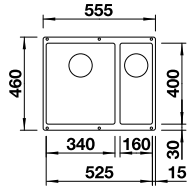

SUBLINE 340/160-U SILGRANIT COMPOSANTS COLORÉS

La cuve est livrée **sans** garniture d'écoulement et de trop-plein. Le set de vidage et de trop-plein correspondant doit être commandé séparément.

Découpe : 525 x 400 mm
Profondeur : 130/190 mm
Dimensions extérieures : 555 x 460 mm

	CUVE À GAUCHE	CUVE À DROITE	PRIX
● noir	527 818	527 810	707
● anthracite	527 821	527 813	707
● gris rocher	527 822	527 814	707
● gris volcanique	527 819	527 811	707
● blanc	527 823	527 815	707
● blanc cassé	527 820	527 812	707
● tartufo	527 825	527 817	707
● café	527 824	527 816	707

Pour la commande des deux cuves avec tirette, il faut une tirette supplémentaire et un autre kit d'adaptation InFino sont nécessaires. Vous trouverez ce dernier **à la page 151**

Composants colorés