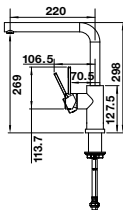

LANORA-F

Mitigeur escamotable, spécial fenêtre

Sans douchette

Égalelement disponible en basse pression

Démarrage à froid Le bec pivote à 360°

HAUTE PRESSION		PRIX
	inox brossé, amovible	526 179 580
BASSE PRESSION		
	inox brossé, amovible	526 181 645

Installation devant la fenêtre : Distance min. entre l'évier et le châssis de la fenêtre 25 mm