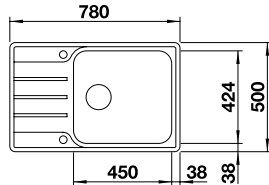

Découpe à encastrer par le dessus : 760 x 480 mm
Profondeur : 205 mm
Dimensions extérieures : 780 x 500 mm

600 mm Sous-meuble

À encastrer par le dessus ou à fleur de surface

avec commande de vidage automatique

○ trou fixe

	RÉVERSIBLE	PRIX
● inox brossé	525 110	669

ACCESSOIRES

	RÉVERSIBLE	PRIX
CapFlow™ Couvercle de sortie	517 666	34