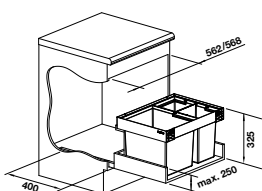

FLEXON II LOW XL 60/3

600 mm Sous-meuble

PRIX		
Plastique, tôle d'acier	526 643	294

- Le système d'installation dans des coulissants existants, **un tiroir avec façade du fabricant de la cuisine est donc nécessaire**
- Convient aux façades à cadre avec un cadre de 90 mm ou plus
- Sans couvercle du système
- y compris couvercle pour un seau de 8 litres

Vous trouverez les accessoires adaptés à partir de la page 146.