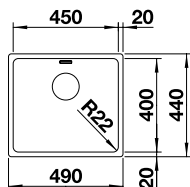

Découpe : 450 x 400 mm
Profondeur : 190 mm
Dimensions extérieures :
490 x 440 mm

1. 500 mm Sous-meuble
   - Montage par le dessous
   - Rayon 22 mm
   - InFino manuel
2. Équipement ultérieur de la télécommande d'écoulement avec le kit de vidange automatique InFino + tirette (dès la p. 151)

	PRIX	
inox satiné	522 963	701