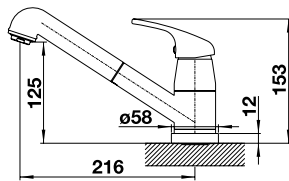

DARAS-S-F

Mitigeur escamotable, spécial fenêtre

Douchette amovible

Bec pivotant à 80° avec rallonge de tuyau

HAUTE PRESSION

PRIX

● chrome, amovible	521 752	412

Installation devant la fenêtre : Distance min. entre l'évier et le châssis de la fenêtre 40 mm