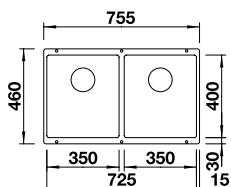

Découpe : 725 x 400 mm
Profondeur : 200 mm
Dimensions extérieures : 755 x 460 mm

- 800 mm Sous-meuble
- Montage par le dessous
- Rayon R10
- InFino manuel

Équipement ultérieur de la télécommande d'écoulement avec le kit de vidange automatique InFino + tirette (dès la p. 151)