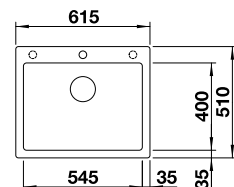

600

mm
Sous-
meuble

A encastrer
par le
dessus

La cuve est livré **sans** garniture d'écoulement et de trop-plein. Le set de vidage et de trop-plein correspondant doit être commandé séparément.

Découpe : 595 x 490 mm
Profondeur : 220 mm
Dimensions extérieures :
615 x 510 mm

- trou pré-fraisé à percer
- trou fixe

		PRIX
	noir	527 770 612
	anthracite	527 773 612
	gris rocher	527 774 612
	gris volcanique	527 771 612
	blanc	527 775 612
	blanc cassé	527 772 612
	tartufo	527 777 612
	café	527 776 612