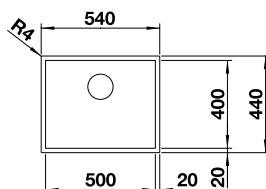

Découpe : 500 x 400 mm
Profondeur : 175 mm
Dimensions extérieures :
540 x 440 mm

600 mm
Sous-
meuble

Montage par
le dessous

Rayon
0 mm

InFino
manuel

Equipement ultérieur
de la télécommande
d'écoulement avec le kit de
vidange automatique InFino
+ tirette (dès la p. 151)

		PRIX
● Dark Steel	526 243	1800

reddot winner 2024
materials and surfaces design

ACCESSOIRES		PRIX
Lot de deux rails TOP	235 906	196
Panier multifonctions en inox	219 649	326
Planche à découper en noyer avec poignée en inox	223 074	364