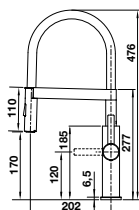

LIVIA-S

Douchette
amovible

HAUTE PRESSION		PRIX
	chrome	521 288 704
	satin gold	526 687 766

Démarrage à froid Bec orientable à 190°, avec rallonge de tuyau

SONEA-S FLEXO

Douchette
amovible

Double jet

HAUTE PRESSION		PRIX
	inox brosse	526 616 980