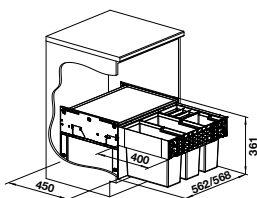

SELECT II 60/4

600 mm
Sous-meuble

PRIX		
Plastique, tôle d'acier	526 206	549

- Système de rail stable à extension totale et fermeture automatique amortie
- Assemblage simple et rapide, **un corps avec des façades mobiles sans nids-de-poule et avec un trou de poignée central est requis**
- Montage mural latéral, avec couvercle pour seau de 6

Vous trouverez les accessoires adaptés à partir de la page 146.