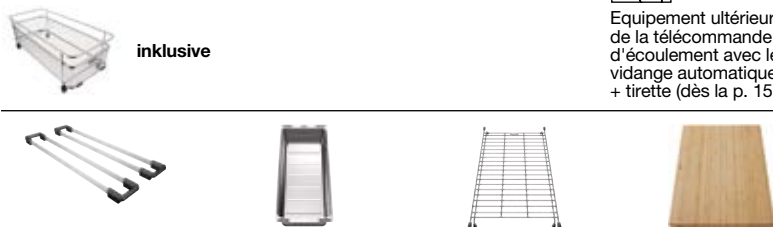

SUBLINE 700-U LEVEL SILGRANIT

Avec panier multifonctio, bonde d'écoulement avec tube peu encombrant, raccord d'évacuation, Vanne à panier InFino 3 1/2", Kit de fixation

Découpe : 700 x 400 mm
Profondeur : 200/140 mm
Dimensions extérieures : 730 x 460 mm

1. 800 mm Sous-meuble
   - Montage par le dessous
   - Rayon 10 mm
   - InFino manuell
2. Equipement ultérieur de la télécommande d'écoulement avec le kit de vidange automatique InFino + tirette (dès la p. 151)

PRIX

	noir	526 003	997
	anthracite	523 452	997
	gris rocher	523 453	997
	gris volcanique	527 354	997
	blanc	523 456	997
	blanc cassé	527 171	997
	tartufo	523 459	997
	café	523 461	997

ACCESSOIRES PRIX

Lot de deux rails TOP	235 906	196
Cuvette multifonction	227 689	169
Grille suspendue	234 795	158
Planche à découper en bambou	239 449	87

Set d'écoulement et de trop-plein en noir mat, satin gold, satin dark steel et satin platinum **voir p. 151**