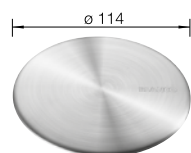

CAPFLOW™ COUVERCLE DE SORTIE

ACIER INOXYDABLE		PRIX	
	517 666	34	

- Cache bec esthétique
- Le panier tamis est entièrement fonctionnel
- Utilisation universelle pour tous les éviers et lavabos BLANCO
- Bec 3,5
- Non compatible avec le système de vidage InFino