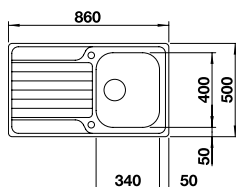

DINAS 45 S ACIER INOXYDABLE

450 mm
Sous-meuble

À encastrer par le dessus

avec commande de vidage automatique

Bonde avec tube gain de place, vanne à panier InFino 3 1/2" avec commande de vidage automatique (Commande rotative)

Découpe : 840 x 480 mm
Profondeur : 190 mm
Dimensions extérieures : 860 x 500 mm

○ trou fixe

	RÉVERSIBLE	PRIX
● inox brossé	523 378	407

ACCESSOIRES		PRIX
CapFlow™ Couvercle de sortie	517 666	34
Planche à découper en plastique, blanc	217 611	112
Planche à découper hêtre massif	218 313	112