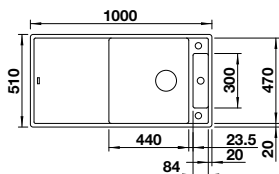

AXIA III XL 6 S SILGRANIT