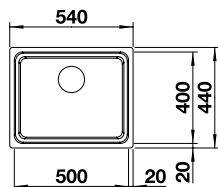

Les données de découpe pour toutes les de montage sont disponibles dans notre téléchargement Internet
Profondeur : 190 mm
Dimensions extérieures : 540 x 440 mm

600 mm Sous-meuble

À encastrer par le dessus ou à fleur de surface

InFino manuel

Équipement ultérieur de la télécommande d'écoulement avec le kit de vidange automatique InFino + tirette (dès la p. 151)

PRIX

● inox satiné	521 840	1327