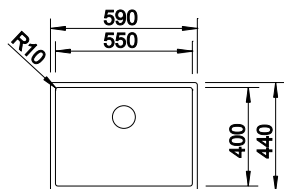

Découpe : 550 x 400 mm
Profondeur : 190 mm
Dimensions extérieures :
590 x 440 mm

600 mm
Sous-
meuble

Montage par
le dessous

Rayon
10 mm

InFino
manuel

Equipement ultérieur
de la télécommande
d'écoulement avec le kit de
vidange automatique InFino
+ tirette (dès la p. 151)

		PRIX
● inox satiné	521 579	1050

ACCESSOIRES		PRIX
Lot de deux rails TOP	235 906	196
Panier multifonctions en inox	219 649	326
Planche à découper en noyer avec poignée en inox	223 074	364