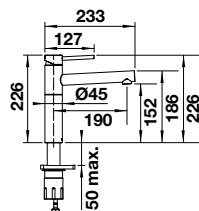

ALTA II

Sans douchette

Régulateur à jet laminaire ; Bec orientable à 360°
Installation simple et rapide avec BLANCOLock.

LOOK SILGRANIT HAUTE PRESSION

PRIX

		PRIX
● noir	527 530	720
● anthracite	527 531	720
● gris rocher	527 532	720
● gris volcanie	527 533	720
● blanc	527 537	720
● blanc cassé	527 536	720
● tartufo	527 535	720
● café	527 534	720