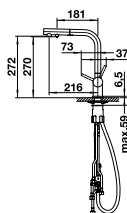

FONTAS-S II FILTRE

Douchette amovible

Filtre