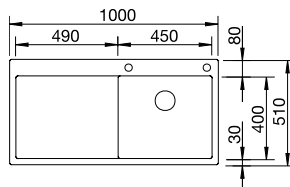

ACCESSOIRES	PRIX	
Panier à vaisselle	220 573	92
CapFlow™ Couvercle de sortie	517 666	34
Planche à découper hêtre massif	218 313	112

CLARON 5 S-IF ACIER INOXYDABLE

Découpe à encastrer par le
 dessus : 980 x 490 mm
 Profondeur : 190 mm
 Dimensions extérieures : 1000 x 510 mm