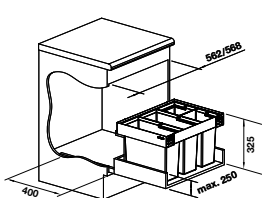

FLEXON II LOW 60/4

600 mm
Sous-meuble

PRIX		
Plastique, tôle d'acier	526 644	297

- Le système d'installation dans des coulissants existants, **un tiroir avec façade du fabricant de la cuisine est donc nécessaire**
- Convient aux façades à cadre avec un cadre de 90 mm ou plus
- Sans couvercle du système
- y compris couvercle pour un seau de 6 litres

Vous trouverez les accessoires adaptés à partir de la page 146.