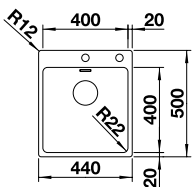

Découpe : 430 x 490 mm
Profondeur : 190 mm
Dimensions extérieures :
440 x 500 mm

450

mm
Sous-
meuble

À encastrer par
le dessus ou à
fleur de surface

InFino avec comm-
ande de vidage
automatique

PRIX

● inox satiné	525 244	958