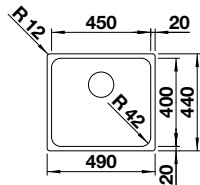

Les données de découpe
pour toutes les de montage
sont disponibles dans notre
téléchargement Internet
Profondeur : 185 mm
Dimensions extérieures :
490 x 440 mm

500

mm
Sous-
meuble

À encastrer par
le dessus ou à
fleur de surface

InFino
manuel

Équipement ultérieur
de la télécommande
d'écoulement avec le kit de
vidange automatique InFino
+ tirette (dès la p. 151)

PRIX

● inox brossé	526 121	687