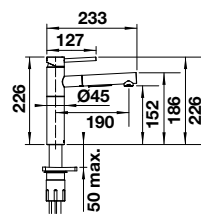

ALTA-S-F II

Mitigeur escamotable, spécial fenêtre

Douchette amovible

Double jet

Démarrage à froid Bec orientable à 140° avec jet réglable
Installation rapide et facile avec BLANCOlock.

HAUTE PRESSION PRIX

● chrome, amovible	527 557	1016

Installation devant la fenêtre : Distance min. entre l'évier et le châssis de la fenêtre 35 mm