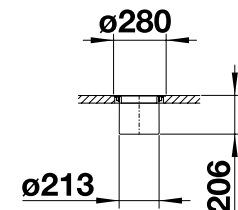

SOLON-IF

300 mm
Sous-meuble

PRIX		
Acier inoxydable	512 471	652

- **Système de montage dans les plans de travail**
- Installation en saillie et encastrée possible
- La livraison comprend un couvercle, un seau de 7 litres et un anneau de montage en acier inoxydable