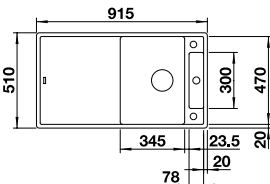

Découpe : 895 x 490 mm
Profondeur : 190 mm
Dimensions extérieures :
915 x 510 mm

○ trou fixe

- **500** mm Sous-meuble
- A encastrer par le dessus
- InFino avec commande de vidage automatique

	RÉVERSIBLE	PRIX
● noir	525 845	1184
● anthracite	523 205	1184
● gris rocher	523 206	1184
● gris volcanique	527 223	1184
● blanc	523 209	1184
● blanc cassé	527 040	1184
● tartufo	523 212	1184
● café	523 214	1184