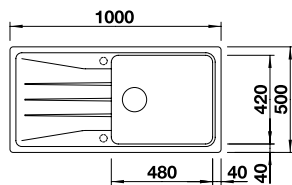

ACCESSOIRES PRIX

Cuvette à fonctions multiples	217 796	193
Étagère d'angle	235 866	101
Planche à découper en plastique, blanc	217 611	112
Planche à découper hêtre massif	218 313	112

SONA XL 6 S SILGRANIT