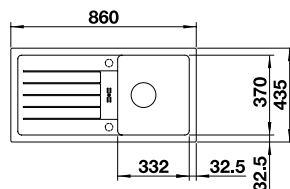

Découpe : 840 x 415 mm
Profondeur : 180 mm
Dimensions extérieures : 860 x 435 mm

- **450** mm Sous-meuble
- A encastrer par le dessus
- manuel

○ trou pré-fraisé à percer