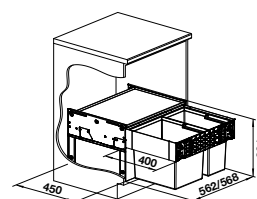

SELECT II 60/2

600 mm
Sous-meuble

PRIX		
Plastique, tôle d'acier	526 203	483

- Système de rail stable à extension totale et fermeture automatique amortie
- Assemblage simple et rapide, **un corps avec des façades mobiles sans nids-de-poule et avec un trou de poignée central est requis**
- Installation sur paroi latérale

Vous trouverez les accessoires adaptés à partir de la page 146.