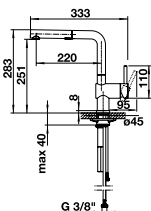

LINUS-S VARIO

Couissant/
amovible
douche ou
sortie

Double jet

Démarrage à froid Bec orientable à 140° avec rallonge de tuyau réglable

HAUTE PRESSION		PRIX
	chrome	518 406 612

- Deux types de jets – fonction douche avec boutons anticalcaire
- Fonction inverseur au bas de la douche