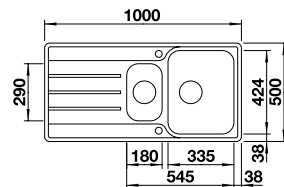

LEMIS 6 S-IF ACIER INOXYDABLE

600 mm Sous-meuble

À encastrer par le dessus ou à fleur de surface

avec commande de vidage automatique

Bonde d'écoulement avec tube peu encombrant, 2 vannes à panier InFino 3 1/2", Joint d'étanchéité

Découpe à encastrer par le dessus : 980 x 480 mm
Profondeur : 205/145 mm
Dimensions extérieures : 1000 x 500 mm

☐ trou fixe

	RÉVERSIBLE	RIX
☐ inox brossé	523 033	857