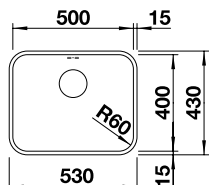

Découpe : 500 x 400 mm
Profondeur : 175 mm
Dimensions extérieures :
530 x 430 mm

600

mm
Sous-
meuble

Montage par
le dessous

Rayon
60 mm

manuel