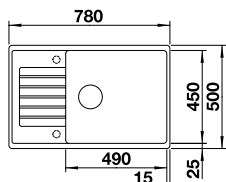

Découpe : 760 x 480 mm
Profondeur : 190 mm
Dimensions extérieures : 780 x 500 mm

600

mm
Sous-
meuble

A encastrer
par le
dessus

avec commande
de vidage
automatique

○ trou pré-fraisé à percer

RÉVERSIBLE

RIX

● noir	526 018	685
● anthracite	523 263	685
● gris volcanique	527 396	685
● blanc	523 267	685
● blanc cassé	527 213	685
● café	523 272	685

ACCESSOIRES

RIX

CapFLOW™ Couvercle de sortie	517 666	34
Étagère d'angle	235 866	101
Planche à découper en plastique, blanc	217 611	112
Planche à découper hêtre massif	218 313	112

Structure