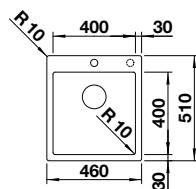

Découpe : 530 x 490 mm
Profondeur : 190 mm
Dimensions extérieures :
540 x 500 mm

450

mm
Sous-
meuble

À encastrer par
le dessus ou à
fleur de surface

InFino avec comm-
ande de vidage
automatique

PRIX

● inox satiné	521 632	1270