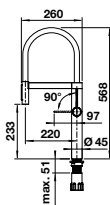

Démarrage à froid Régulateur à jet laminaire ; Le bec pivote à 180° ; avec rallonge de tuyau réglable ; Installation rapide et facile avec BLANCOlock

Douchette
amovible

Senso

Alimentation
électrique

Double jet

HAUTE PRESSION		PRIX
	PVD Steel	527 462 2052

- Fonctionnement manuel ou mains libres grâce à une technologie sophistiquée à double capteur intégrée au bras de tuyau et au corps du robinet pour des flux de travail optimisés en cuisine
- Le capteur de vagues sur le corps du robinet active la fonction de capteur pour une gamme de tâches de chasse d'eau
- Le capteur sur le bras d'aspersion démarre automatiquement pour remplir rapidement les pots et les verres avec de l'eau froide
- Connexion électrique requise sur place