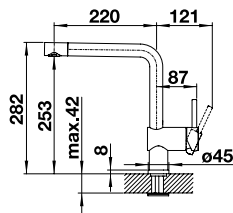

LINUS

Sans douchette

Démarrage à froid Le bec pivote à 360°

LOOK SILGRANIT HAUTE PRESSION

PRIX

●	noir	526 149	610
●	anthracite	516 698	610
●	gris rocher	518 814	610
●	gris volcanie	526 960	610
●	blanc	516 702	610
●	blanc cassé	526 961	610
●	tartufo	517 622	610
●	café	516 707	610