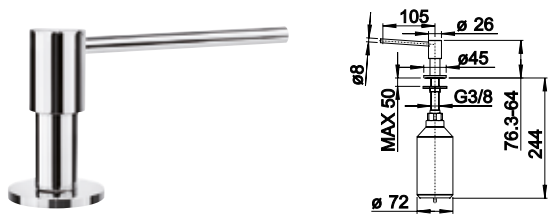

PIONA DISTRIBUTEUR DE DÉTERGENT

PRIX

● chrome	517 667	286
● inox brossé	517 537	519
● inox satiné	515 992	542

peut être rempli par le haut, contenance du flacon 300 ml, mode d'emploi : rapport de mélange eau VS détergent 1:1 (ne convient pas au savon),