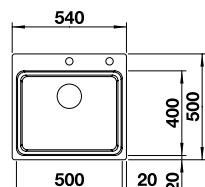

Découpe : 530 x 490 mm
Profondeur : 190 mm
Dimensions extérieures : 540 x 500 mm

600 mm Sous-meuble

À encastrer par le dessus ou à fleur de surface

InFino avec commande de vidage automatique

	PRIX	
● inox satiné	521 748	1494