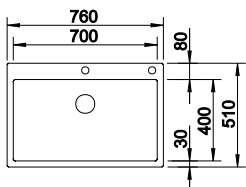

CLARON 700-IF/A ACIER INOXYDABLE DURINOX

800 mm Sous-meuble

À encastrer par le dessus ou à fleur de surface

InFino avec commande de vidage automatique

Bonde avec tube gain de place, Vanne à panier InFino 3 1/2" avec commande de vidage automatique (PushControl), Kit de fixation

Découpe : 740 x 490 mm
Profondeur : 190 mm
Dimensions extérieures : 760 x 510 mm

PRIX

● Durinox	523 394	2156