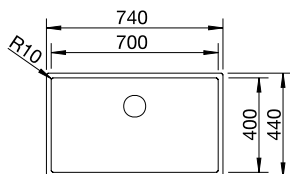

Les données de découpe pour toutes les de montage sont disponibles dans notre téléchargement Internet
Profondeur : 190 mm
Dimensions extérieures : 740 x 440 mm

800

mm
Sous-
meuble

À encastrer par le dessus ou à fleur de surface

InFino
manuel

Equipement ultérieur de la télécommande d'écoulement avec le kit de vidange automatique InFino + tirette (dès la p. 151)

PRIX

● Dark Steel	527 837	2411

reddot winner 2024
materials and surfaces design

ACCESSOIRES

PRIX

Lot de deux rails TOP	235 906	196
Panier multifonctions en inox	219 649	326
Planche à découper en noyer avec poignée en inox	223 074	364