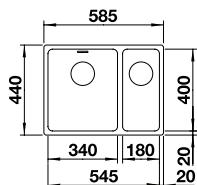

Découpe : 545 x 400 mm
Profondeur : 190 mm
Dimensions extérieures : 585 x 440 mm

- **600** mm Sous-meuble
- Montage par le dessous
- Rayon 22 mm
- InFino manuel
- Equipement ultérieur de la télécommande d'écoulement avec le kit de vidange automatique InFino + tirette (dès la p. 151)