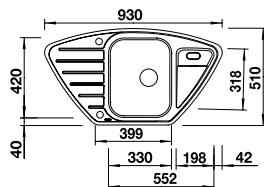

LANTOS 9 E-IF ACIER INOXYDABLE

Découpe selon gabarit
Profondeur : 160 mm
Dimensions extérieures :
930 x 510 mm

**900
x
900**

mm
Sous-
meuble

À encastrer par
le dessus ou à
fleur de surface

avec comm-
ande de vidage
automatique

Bonde avec tube gain de place,
Vanne à panier InFino 3 1/2"
**avec commande de vidage
automatique** (Commande rotative)
pour la cuve principale

○ trou fixe

PRIX

● inox brossé	516 277	645

ACCESSOIRES

PRIX

Panier à vaisselle	220 573	92
CapFlow™ Couvercle de sortie	517 666	34

Éviers en acier
inoxydable