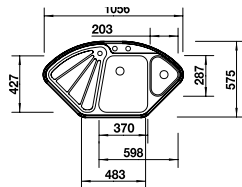

ACCESSOIRES	PRIX
CapFLOW™ Couvercle de sortie	517 666 34
Étagère d'angle	235 866 101

ÉVIERS EN INOX

BLANCODELTA-IF ACIER INOXYDABLE

Découpe selon gabarit
Profondeur : 175/120 mm
Dimensions extérieures :
575 x 1056 mm