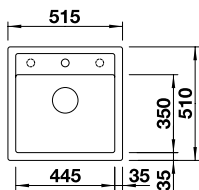

DALAGO 5 SILGRANIT

Cuve avec tube gain de place, Vanne à panier 3 1/2" avec commande de vidage automatique (Commande rotative)

Découpe : 495 x 490 mm
Profondeur : 190 mm
Dimensions extérieures : 515 x 510 mm

- **500** mm Sous-meuble
- A encastrer par le dessus
- avec commande de vidage automatique

- trou pré-fraisé à percer
- trou fixe