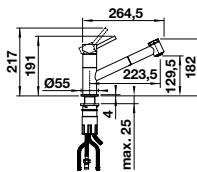

KANO-S VARIO NIEUW NOUVEAU

Douchette amovible

Bec orientable à 120° avec rallonge de tuyau réglable

HAUTE PRESSION		PRIX
● noir/chromé	527 963	574
● anthracite/chromé	527 962	574
● gris volcanie/chromé	527 967	574
● blanc/chromé	527 964	574
● blanc cassé/chromé	527 966	574
● café/chromé	527 965	574

— disponible à partir du 03/2025