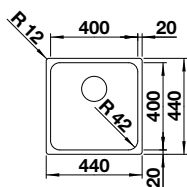

Les données de découpe pour toutes les de montage sont disponibles dans notre téléchargement Internet
Profondeur : 185 mm
Dimensions extérieures : 440 x 440 mm

450 mm
Sous-meuble

À encastrer par le dessus ou à fleur de surface

InFino manuel

Équipement ultérieur de la télécommande d'écoulement avec le kit de vidange automatique InFino + tirette (dès la p. 151)

PRIX

● inox brossé	526 118	662