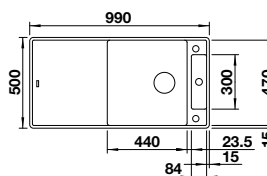

AXIA III XL 6 S-F SILGRANIT

600

mm
Sous-
meuble

Encastrement
à fleur

InFino avec comm-
ande de vidage
automatique

Planche à découper en verre, Évier
avec tuyau peu encombrant,
Vanne à panier InFino 3 1/2"
**avec commande de vidage
automatique** (Commande rotative)

Les données de découpe
pour toutes les de montage
sont disponibles dans notre
téléchargement Internet
Profondeur : 190/40 mm
Dimensions extérieures :
990 x 500 mm

○ trou fixe

RÉVERSIBLE   PRIX

	RÉVERSIBLE	PRIX
● noir	525 859	1162
● anthracite	523 526	1162
● gris rocher	523 527	1162
● gris volcanique	527 236	1162
● blanc	523 529	1162
● blanc cassé	527 053	1162
● café	523 531	1162

Encastrement à fleur

Éviers en
Silgranit