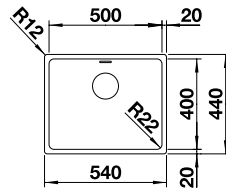

Les données de découpe pour toutes les de montage sont disponibles dans notre téléchargement Internet
Profondeur : 190 mm
Dimensions extérieures : 540 x 440 mm

600 mm Sous-meuble

À encastrer par le dessus ou à fleur de surface

InFino manuel

Équipement ultérieur de la télécommande d'écoulement avec le kit de vidange automatique InFino + tirette (dès la p. 151)

PRIX

● inox satiné	522 965	860