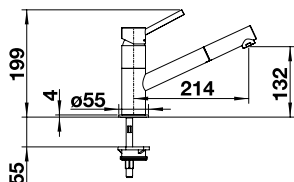

KANO-S

Douchette amovible

Également disponible en basse pression

Bec pivotant à 120° avec rallonge de tuyau

LOOK SILGRANIT HAUTE PRESSION		PRIX
● noir	526 174	371
● anthracite	525 038	447
● gris volcanie	526 952	535
● blanc	525 040	535
● blanc cassé	526 953	535
● café	525 043	535
BASSE PRESSION		
● noir	527 652	641
● anthracite	527 649	641
● gris volcanie	527 654	641
● blanc	527 650	641
● blanc cassé	527 655	641
● café	527 651	641

chrome   noir mat   noir   anthracite   gris volcanie   blanc   blanc cassé   café