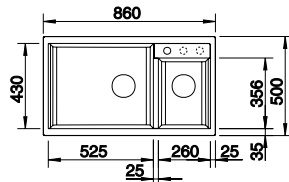

Cuve d'évacuation avec tube gain de place, 2 Vannes à panier manuelles 3 1/2"

Découpe : 840 x 480 mm
Profondeur : 190 mm
Dimensions extérieures : 860 x 500 mm

○ trou pré-fraisé à percer
○ trou fixe

CUVE PRINCIPALE À GAUCHE PRIX