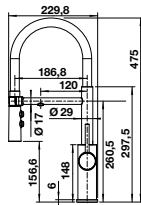

CATRIS-S FLEXO FILTRE NIEUW NOUVEAU

Douchette amovible

Filtre