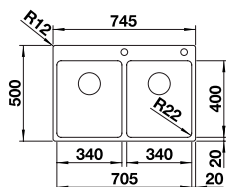

Découpe : 735 x 490 mm
Profondeur : 190 mm
Dimensions extérieures : 745 x 500 mm

800 mm Sous-meuble

À encastrer par le dessus ou à fleur de surface

InFino avec commande de vidage automatique

	PRIX	
● inox satiné	525 248	1646