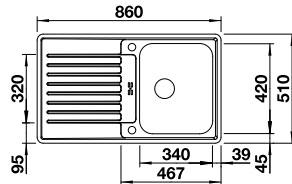

CLASSIC PRO 45 S-IF ACIER INOXYDABLE

450 mm
Sous-meuble

À encastrer par le dessus ou à fleur de surface

InFino avec commande de vidage automatique

Bonde avec tube gain de place, vanne à panier InFino 3 1/2" avec commande de vidage automatique (Commande rotative)

Découpe à encastrer par le dessus : 839 x 489 mm
Profondeur : 170 mm
Dimensions extérieures : 860 x 510 mm

☐ trou fixe