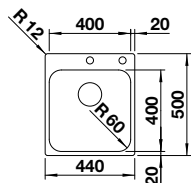

Découpe : 430 x 490 mm
Profondeur : 175 mm
Dimensions extérieures :
440 x 500 mm

450 mm
Sous-meuble

À encastrer par le dessus ou à fleur de surface

avec commande de vidage automatique

PRIX

● inox brossé	526 353	535