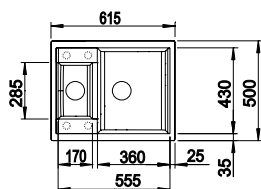

METRA 6 SILGRANIT

600

mm
Sous-
meuble

A encastrer
par le
dessus

avec commande
de vidage
automatique

Cuve d'écoulement avec tube peu encombrant, 2 Vannes à panier 3 1/2" avec commande de vidage automatique (Commande rotative) pour la cuve principale

Découpe : 595 x 480 mm
Profondeur : 130/190 mm
Dimensions extérieures :
615 x 500 mm

○ trou pré-fraisé à percer

RÉVERSIBLE

PRIX

● noir	525 922	776
● anthracite	516 165	776
● gris rocher	518 874	776
● gris volcanique	527 295	776
● blanc	516 157	776
● blanc cassé	527 112	776
● tartufo	517 351	776
● café	516 162	776

ACCESSOIRES

PRIX

Cuvette multifonction	217 796	193
Étagère d'angle	235 866	101
Planche à découper en plastique, blanc	217 611	112
Planche à découper hêtre massif	218 313	112