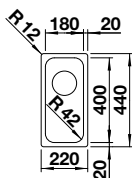

Découpe : 180 x 400 mm
Profondeur : 130 mm
Dimensions extérieures :
220 x 440 mm

300

mm
Sous-
meuble

Montage par
le dessous

Rayon
42 mm

InFino
manuel

Équipement ultérieur
de la télécommande
d'écoulement avec le kit de
vidange automatique InFino
+ tirette (dès la p. 151)

PRIX

● inox brossé	526 113	381

Cuves en acier
inoxydable