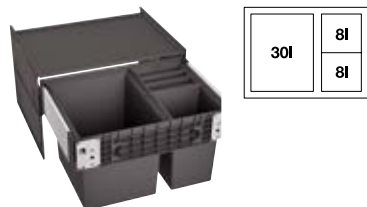

SELECT II XL 60/3

600 mm
Sous-meuble

PRIX		
Plastique, tôle d'acier	526 205	529

- Système de rail stable à extension totale et fermeture automatique amortie
- Assemblage simple et rapide, **un corps avec des façades mobiles sans nids-de-poule et avec un trou de poignée central est requis**
- Montage mural latéral, avec couvercle pour seau de 8 l

Vous trouverez les accessoires adaptés à partir de la page 146.