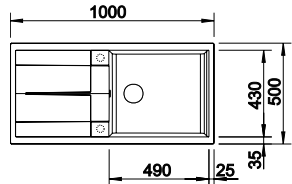

METRA XL 6 S SILGRANIT

- **600** mm Sous-meuble
- A encastrer par le dessus
- avec commande de vidage automatique

Bonde avec tube gain de place, Vanne à panier InFino 3 1/2" avec commande de vidage automatique (Commande rotative)

Découpe : 980 x 480 mm
Profondeur : 190 mm
Dimensions extérieures : 1000 x 500 mm

○ trou pré-fraisé à percer

RÉVERSIBLE PRIX

● noir	525 931	816
● anthracite	515 286	816
● gris rocher	518 881	816
● gris volcanique	527 306	816
● blanc	515 280	816
● blanc cassé	527 123	816
● tartufo	517 360	816
● café	515 287	816

ACCESSOIRES PRIX

CapFLOW™ Couvercle de sortie	517 666	34
Étagère d'angle	235 866	101
Planche à découper en plastique, blanc	217 611	112
Planche à découper hêtre massif	218 313	112