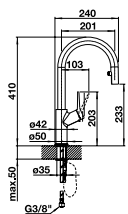

CARENA-S VARIO

Couissant/
amovible
douche ou
sortie

Double jet

Démarrage à froid Bec pivotant à 190° avec jet réglable

LOOK SILGRANIT HAUTE PRESSION

PRIX

● noir/chromé	526 172	750
● anthracite/chromé	521 358	750
● gris rocher/chromé	521 359	750
● gris volcanie/chromé	526 930	750
● blanc/chromé	521 368	750
● blanc cassé/chromé	526 931	750
● tartufo/chromé	521 376	750