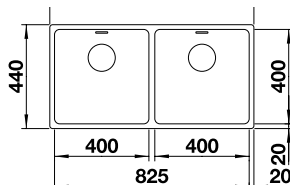

Bonde d'écoulement avec tube peu encombrant, raccord d'évacuation, 2 Vannes à panier InFino 3 1/2", Kit de fixation

Les données de découpe pour toutes les de montage sont disponibles dans notre téléchargement Internet
Profondeur : 190/190 mm
Dimensions extérieures : 865 x 440 mm

900 mm Sous-meuble

À encastrer par le dessus ou à fleur de surface

InFino manuel

Équipement ultérieur de la télécommande d'écoulement avec le kit de vidange automatique InFino + tirette (dès la p. 151)

PRIX

● inox satiné	522 985	1439

ACCESSOIRES

PRIX

Lot de deux rails TOP	235 906	196
Cuvette multifonction en inox	227 692	165
Égouttoir	230 734	71