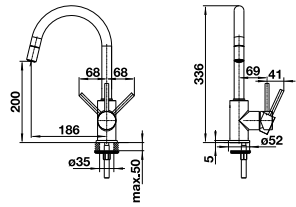

MIDA-S

Douchette amovible

Bec pivotant à 360° avec rallonge de tuyau

LOOK SILGRANIT HAUTE PRESSION		PRIX
● noir	526 146	479
● anthracite	521455	479
● gris volcanie	526 967	479
● blanc	521 457	479
● blanc cassé	526 968	479
● café	521 461	479

Levier de commande court (encombrement 4,5 cm au lieu de 6,8 cm)

● chrome	123 252	21