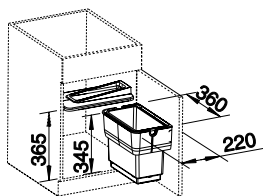

450 mm
Sous-meuble

		PRIX
Plastique	512 880	101
– Système de montage sur portes battantes – Couverture du seau