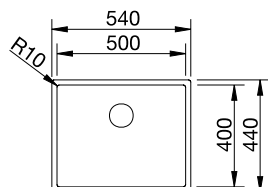

Les données de découpe pour toutes les de montage sont disponibles dans notre téléchargement Internet
Profondeur : 190 mm
Dimensions extérieures : 540 x 440 mm

- **600** mm Sous-meuble
- Montage par le dessous
- Rayon 10 mm
- InFino manuel

Equipement ultérieur de la télécommande d'écoulement avec le kit de vidange automatique InFino + tirette (dès la p. 151)

	PRIX	
● Durinox	523 386	1543