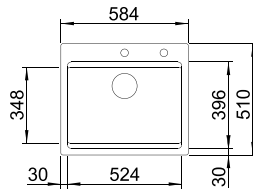

Découpe : 562 x 488 mm
Profondeur : 220 mm
Dimensions extérieures : 584 x 510 mm

○ trou fixe

600

mm
Sous-meuble

A encastrer par le dessus

InFino avec commande de vidage automatique

RIX

● noir	525 162	1442
● basalte	525 161	1442
● blanc cristal	525 156	1442
● magnolia cristal	525 157	1442

ACCESSOIRES

RIX

Égouttoir	230 734	71
Multifunktionsschale Acier inoxydable	226 189	137
Planche à découper hêtre massif	225 362	112

Set d'écoulement et de trop-plein en noir mat, satin gold, satin dark steel et satin platinum voir p. 151