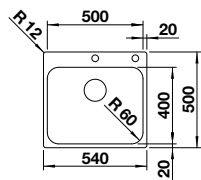

Découpe : 530 x 490 mm
Profondeur : 175 mm
Dimensions extérieures : 540 x 500 mm

600

mm
Sous-meuble

À encastrer par le dessus ou à fleur de surface

avec commande de vidage automatique

PRIX

● inox brossé	526 355	577