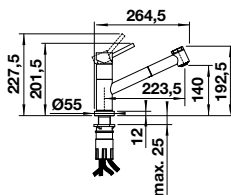

KANO-S-F NIEUW NOUVEAU

Mitigeur escamotable, spécial fenêtre

Douchette amovible

HAUTE PRESSION		PRIX
	chrome, amovible	527 969 549

BASSE PRESSION		PRIX
	chrome, amovible	527 970 722

— disponible à partir du 03/2025

Bec orientable à 120°, avec jet réglable

Installation devant la fenêtre : Distance min. entre l'évier et le châssis de la fenêtre 45 mm