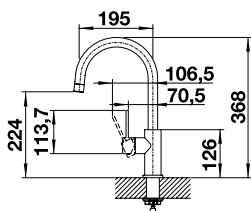

CANDOR

Sans
douchette

HAUTE PRESSION		PRIX
● inox brossé	523 120	434

Le bec pivote à 360°

LANORA-S

Douchette
amovible

Également
disponible en
basse pression

HAUTE PRESSION		PRIX
● inox brossé	523 123	556
BASSE PRESSION		
● inox brossé	525 126	627