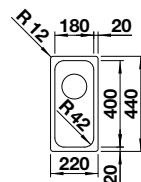

Les données de découpe
pour toutes les de montage
sont disponibles dans notre
téléchargement Internet
Profondeur : 125 mm
Dimensions extérieures :
220 x 440 mm

300

mm
Sous-
meuble

À encastrer par
le dessus ou à
fleur de surface