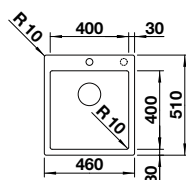

Découpe : 440 x 490 mm
Profondeur : 190 mm
Dimensions extérieures : 460 x 510 mm

450

mm
Sous-meuble

À encastrer par le dessus ou à fleur de surface

InFino avec commande de vidage automatique

PRIX

● Durinox	523 392	1957