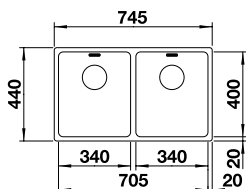

Découpe : 705 x 400 mm
Profondeur : 190 mm
Dimensions extérieures : 745 x 440 mm

1. mm Sous-meuble
   - Montage par le dessous
   - Rayon 22 mm
   - InFino manuel
2. Équipement ultérieur de la télécommande d'écoulement avec le kit de vidange automatique InFino + tirette (dès la p. 151)