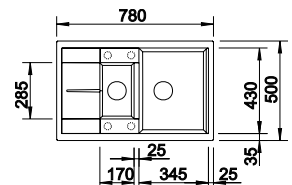

METRA 6 S COMPACT SILGRANIT

- **600** mm Sous-meuble
- A encastrer par le dessus
- avec commande de vidage automatique

Bonde d'écoulement avec tube peu encombrant, 2 Vannes à panier InFino 3 1/2" avec commande de vidage automatique (Commande rotative) pour la cuve principale

Découpe : 760 x 480 mm
Profondeur : 190/130 mm
Dimensions extérieures : 780 x 500 mm

○ trou pré-fraisé à percer

RÉVERSIBLE PRIX

● noir	525 925	836
● anthracite	513 473	836
● gris rocher	518 876	836
● gris volcanique	527 297	836
● blanc	513 468	836
● blanc cassé	527 114	836
● tartufo	517 353	836
● café	515 044	836

ACCESSOIRES PRIX

Cuvette à fonctions multiples	217 796	193
Étagère d'angle	235 866	101
Planche à découper en plastique, blanc	217 611	112
Planche à découper hêtre massif	218 313	112