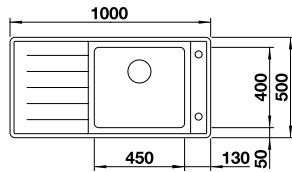

ANDANO XL 6 S-IF ACIER INOXYDABLE

600 mm Sous-meuble

À encastrer par le dessus ou à fleur de surface

InFino avec commande de vidage automatique

Coque multifonctionnelle, Bonde d'écoulement avec tube peu encombrant, 2 vannes à panier InFino 3 1/2" avec commande de vidage automatique (Commande rotative)

Découpe à encastrer par le dessus : 976 x 476 mm
Profondeur : 210 mm
Dimensions extérieures : 1000 x 500 mm

○ trou fixe