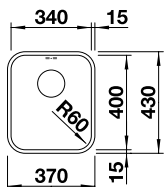

Découpe : 340 x 400 mm
Profondeur : 175 mm
Dimensions extérieures :
370 x 430 mm

- 400 mm Sous-meuble
- Montage par le dessous
- Rayon 60 mm
- manuel

PRIX

	inox brossé	518 199	326