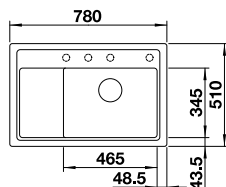

ZENAR XL 6 S COMPACT SILGRANIT

Découpe : 760 x 490 mm
Profondeur : 190 mm
Dimensions extérieures : 780 x 510 mm

600 mm
Sous-meuble

A encastrer par le dessus

InFino avec commande de vidage automatique

Bonde avec tube gain de place, Vanne à panier InFino 3 1/2" avec commande de vidage automatique (Commande rotative)

○ trou pré-fraisé à percer
○ trou fixe

CUVE À DROITE

PRIX

	CUVE À DROITE	PRIX
● noir	526 052	987
● anthracite	523 774	987
● gris rocher	523 775	987
● gris volcanique	527 368	987
● blanc	523 778	987
● blanc cassé	527 185	987
● tartufo	523 782	987
● café	523 784	987

ACCESSOIRES

PRIX

		PRIX
Cuvette à fonctions multiples	223 077	210
Rails Etagon Céramique	237 362	182
Planche Zenar Compact	233 679	291

Set d'écoulement et de trop-plein en noir mat, satin gold, satin dark steel et satin platinum voir p. 151