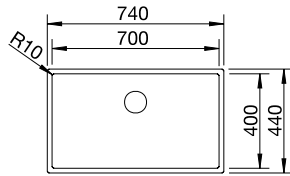

Les données de découpe pour toutes les de montage sont disponibles dans notre téléchargement Internet
Profondeur : 190 mm
Dimensions extérieures : 740 x 440 mm

800 mm
Sous-meuble

À encastrer par le dessus ou à fleur de surface

InFino manuel

Équipement ultérieur de la télécommande d'écoulement avec le kit de vidange automatique InFino + tirette (dès la p. 151)

RIX

● Inox satiné	521 580	1364