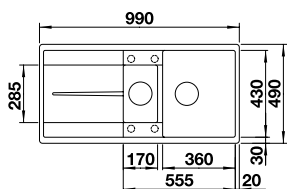

ACCESSOIRES	PRIX
Cuvette à fonctions multiples	227 689 169
Planche à découper hêtre massif	218 313 112

METRA 6 S-F SILGRANIT

- 600** mm Sous-meuble
- F** Encastrement à fleur
- avec commande de vidage automatique