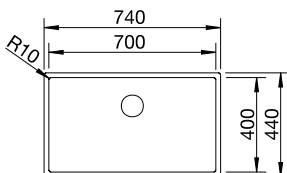

Découpe : 700 x 400 mm
Profondeur : 190 mm
Dimensions extérieures : 740 x 440 mm

800 mm Sous-meuble

Montage par le dessous

Rayon 10 mm

InFino manuel

Équipement ultérieur de la télécommande d'écoulement avec le kit de vidange automatique InFino + tirette (dès la p. 151)