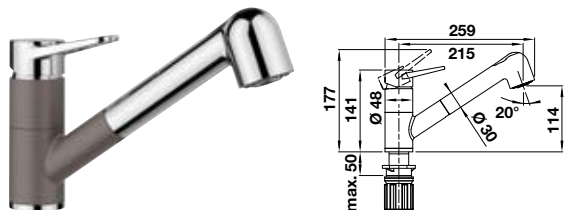

BLANCOWEGA-S II

Bec orientable à 180° avec douchette, réglable

Douchette
amovible

Double jet

LOOK SILGRANIT HAUTE PRESSION		PRIX
	noir/chromé	526 428 318
	anthracite/chromé	526 420 318
	gris volcanie/chrome	526 983 318
	blanc/chromé	526 421 318
	blanc cassé/chromé	526 982 318