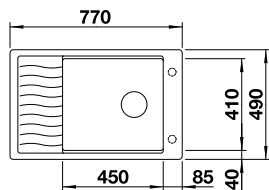

ELON XL 6 S-F SILGRANIT

- **600** mm Sous-meuble
- **F** Encastrement à fleur
- InFino avec commande de vidage automatique

Grille d'égouttement en acier inoxydable, Evier d'écoulement avec tuyau peu encombrant, Vanne à panier InFino 3 1/2" avec commande de vidage automatique (Commande rotative)

Les données de découpe pour toutes les de montage sont disponibles dans notre téléchargement Internet
Profondeur : 190 mm
Dimensions extérieures : 770 x 490 mm

○ trou pré-fraisé à percer
○ trou fixe