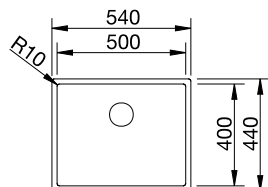

Découpe : 500 x 400 mm
Profondeur r: 190 mm
Dimensions extérieures : 540 x 440 mm

- **600** mm Sous-meuble
- Montage par le dessous
- Rayon 10 mm
- InFino manuel

Equipement ultérieur de la télécommande d'écoulement avec le kit de vidange automatique InFino + tirette (dès la p. 151)

	PRIX	
● Dark Steel	527 834	1900

reddot winner 2024
materials and surfaces design