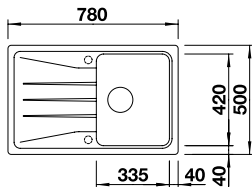

Découpe : 760 x 480 mm
Profondeur : 190 mm
Dimensions extérieures :
780 x 500 mm

○ trou pré-fraisé à percer

- **450** mm Sous-meuble
- A encastrer par le dessus
- manuel

	RÉVERSIBLE	PRIX
● noir	525 970	580
● anthracite	519 662	580
● gris rocher	519 663	580
● gris volcanique	527 332	580
● blanc	519 665	580
● blanc cassé	527 149	580
● tartufo	519 669	580
● café	519 670	580