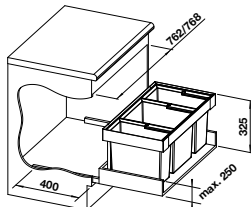

FLEXON II LOW 80/3

800 mm
Sous-meuble

PRIX		
Plastique, tôle d'acier	525 221	347

- Le système d'installation dans des coulissants existants, **un tiroir avec façade du fabricant de la cuisine est donc nécessaire**
- Convient aux façades à cadre avec un cadre de 90 mm ou plus
- Sans couvercle du système

Vous trouverez les accessoires adaptés à partir de la page 146.