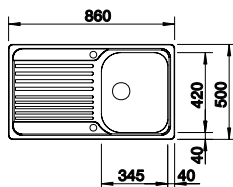

TIPO 45 S ACIER INOXYDABLE

- **450** mm Sous-meuble
- A encastrer par le dessus
- avec commande de vidage automatique

Bonde avec tube gain de place, vanne à panier InFino 3 1/2" avec commande de vidage automatique (Commande rotative)

Découpe : 585 x 480 mm
Profondeur : 190 mm
Dimensions extérieures : 605 x 500 mm

○ trou fixe