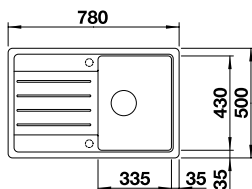

Découpe : 760 x 480 mm
Profondeur : 190 mm
Dimensions extérieures : 780 x 500 mm

- **450** mm Sous-meuble
- A encastrer par le dessus
- manuel

○ trou pré-fraisé à percer