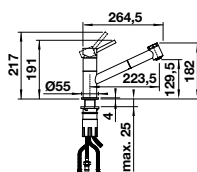

KANO-S VARIO NIEUW NOUVEAU

Douchette amovible

Également disponible en basse pression

Bec orientable à 120° avec rallonge de tuyau réglable

HAUTE PRESSION		PRIX
● chrome	527 961	421
BASSE PRESSION		
● chrome	527 968	556

— disponible à partir du 03/2025