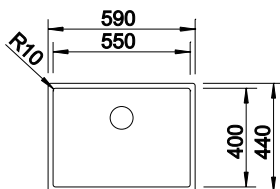

Les données de découpe pour toutes les de montage sont disponibles dans notre téléchargement Internet
Profondeur : 190 mm
Dimensions extérieures : 590 x 440 mm

600 mm Sous-meuble

À encastrer par le dessus ou à fleur de surface

InFino manuell

Équipement ultérieur de la télécommande d'écoulement avec le kit de vidange automatique InFino + tirette (dès la p. 151)

CUVE À GAUCHE   CUVE À DROITE   PRIX

● inox satiné	521 578	1313