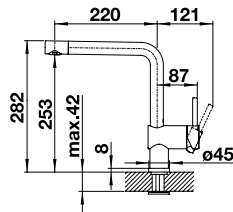

LINUS

Sans douchette

Également disponible en basse pression

Démarrage à froid Le bec pivote à 360°

HAUTE PRESSION

PRIX

●	chrome	514 019	468
●	inox brossé	517 183	822
●	PVD Steel	526 241	661
●	satin dark steel	527 732	689
●	satin platinum	527 698	689
●	satin gold	526 683	643
●	noir mat	525 806	643

BASSE PRESSION

●	chrome	514 020	561
●	noir mat	526 676	878