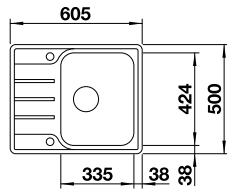

Découpe à encastrer par le dessus : 585 x 480 mm
Profondeur : 205 mm
Dimensions extérieures : 605 x 500 mm

450 mm Sous-meuble
À encastrer par le dessus ou à fleur de surface
avec commande de vidage automatique

○ trou fixe

	RÉVERSIBLE	PRIX
● inox brossé	525 114	589

ACCESSOIRES		PRIX
CapFlow™ Couvercle de sortie	517 666	34