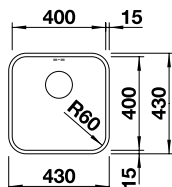

Découpe : 400 x 400 mm
Profondeur : 175 mm
Dimensions extérieures :
430 x 430 mm

450 mm
Sous-
meuble

U Montage par
le dessous

Rayon
60 mm

manuell