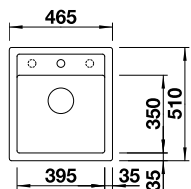

Découpe : 445 x 490 mm
Profondeur : 190 mm
Dimensions extérieures : 465 x 510 mm

- trou pré-fraisé à percer
- trou fixe

- **450** mm Sous-meuble
- A encastrer par le dessus
- avec commande de vidage automatique

		PRIX
	noir	525 869 697
	anthracite	517 156 697
	gris rocher	518 846 697
	gris volcanique	527 242 697
	blanc	517 160 697
	blanc cassé	527 059 697
	tartufo	517 317 697
	café	517 165 697

ACCESSOIRES		PRIX
Étagère d'angle	235 866	101
DALAGO Planche à découper	232 817	162