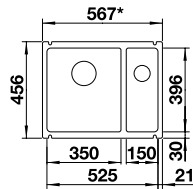

Découpe : 515 x 386 mm
Profondeur : 185/130 mm
Dimensions extérieures : 567 x 456 mm

600 mm

Sous-meuble

Montage par le dessous

Rayon 15 mm

InFino manuel

Équipement ultérieur de la télécommande d'écoulement avec le kit de vidange automatique InFino + tirette (dès la p. 151)

CUVE À GAUCHE

PRIX

● noir	523 747	1246
● basalte	523 746	1246
● blanc cristal	523 741	1246
● magnolia cristal	523 742	1246

ACCESSOIRES

PRIX

Grille suspendue	234 795	158
Cuvette pliable en inox	514 542	298
Planche à découper en verre de sécurité	227 699	162
Planche à découper hêtre massif	514 544	112