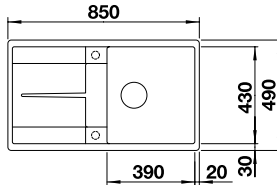

Les données de découpe pour toutes les de montage sont disponibles dans notre téléchargement Internet
Profondeur : 190 mm
Dimensions extérieures : 850 x 490 mm

500

mm
Sous-
meuble

Encastrement à fleur

avec commande de vidage automatique