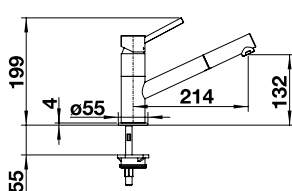

KANO-S

Douchette amovible

Également disponible en basse pression

Démarrage à froid Bec pivotant à 120° avec rallonge de tuyau

HAUTE PRESSION		PRIX
● chrome	521 503	549
● noir mat	526 668	431
BASSE PRESSION		
● chrome	527 648	722
● noir mat	527 653	518