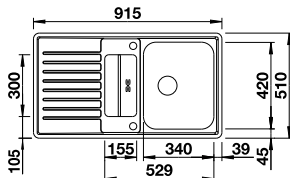

CLASSIC PRO 5 S-IF ACIER INOXYDABLE

500

mm
Sous-
meuble

À encastrer par
le dessus ou à
fleur de surface

InFino avec comm-
ande de vidage
automatique

Insert perforé en acier inoxydable,
bonde d'écoulement avec tuyau
peu encombrant, vanne à panier
InFino 3 1/2" **avec commande de
vidage automatique** (Commande
rotative)

Découpe d'installation
par le haut : 894 x 489 mm
Profondeur : 170/38,5 mm
Dimensions extérieures :
915 x 510 mm

○ trou fixe