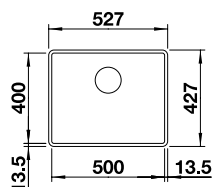

Les données de découpe
pour toutes les de montage
sont disponibles dans notre
téléchargement Internet
Profondeur : 190 mm
Dimensions extérieures :
527 x 427 mm

600 mm
Sous-
meuble

À fleur

InFino
manuel

Équipement ultérieur
de la télécommande
d'écoulement avec le kit de
vidange automatique InFino
+ tirette (dès la p. 151)

		PRIX
● noir	525 994	1021
● anthracite	523 532	1021
● gris rocher	523 533	1021
● gris volcanique	527 352	1021
● blanc	523 535	1021
● blanc cassé	527 169	1021
● café	523 537	1021