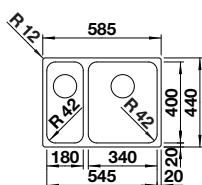

Découpe : 545 x 400 mm
Profondeur : 130/185 mm
Dimensions extérieures : 585 x 440 mm

- **600** mm Sous-meuble
- Montage par le dessous
- Rayon 42 mm
- InFino manuel
- Equipement ultérieur de la télécommande d'écoulement avec le kit de vidange automatique InFino + tirette (dès la p. 151)