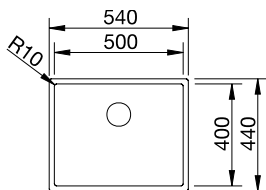

Découpe : 500 x 400 mm
Profondeur : 190 mm
Dimensions extérieures :
540 x 440 mm

600 mm
Sous-
meuble

Montage par
le dessous

Rayon
10 mm

InFino
manuel

Equipement ultérieur
de la télécommande
d'écoulement avec le kit de
vidange automatique InFino
+ tirette (dès la p. 151)

		PRIX
● inox satiné	521 577	1036

ACCESSOIRES		PRIX
Lot de deux rails TOP	235 906	196
Panier multifonctions en inox	219 649	326
Planche à découper en noyer avec poignée en inox	223 074	364