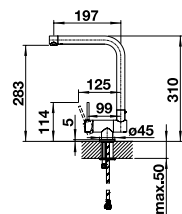

LARESSA-F

Mitigeur escamotable, spécial fenêtre

Sans douchette

Levier à gauche

Démarrage à froid Bec orientable à 360°, levier à gauche

HAUTE PRESSION		PRIX
	chrome, pliable	521 546 512

Installation devant la fenêtre : Distance min. entre l'évier et le châssis de la fenêtre 65 mm