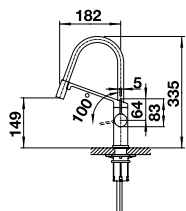

VIU-S

Couissant/
amovible
douche ou
sortie

Démarrage à froid Bec pivotant à 360° avec tuyau mobile

HAUTE PRESSION		PRIX
	chrome	524 813 564

Couvre-tuyau interchangeable en quatre couleurs accentuées