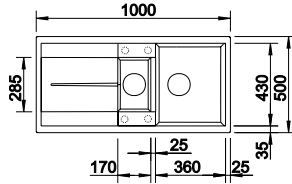

ACCESSOIRES PRIX

	ACCESSOIRES	PRIX
Cuvette à fonctions multiples	227 689	169
Planche à découper en plastique, blanc	217 611	112
Planche à découper hêtre massif	218 313	112

METRA 6 S SILGRANIT

- 600** mm Sous-meuble
- A encastrer par le dessus
- avec commande de vidage automatique