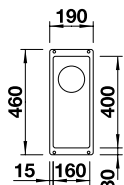

Découpe : 160 x 400 mm
Profondeur : 130 mm
Dimensions extérieures :
190 x 460 mm

- 300 mm Sous-meuble
- Montage par le dessous
- Rayon 10 mm
- InFino manuel

Equipement ultérieur de la télécommande d'écoulement avec le kit de vidange automatique InFino + tirette (dès la p. 151)

		PRIX
	noir	525 981 489
	anthracite	523 396 489
	gris rocher	523 397 489
	gris volcanique	526 799 489
	blanc	523 400 489
	blanc cassé	526 802 489
	tartufo	523 403 489
	café	523 405 489