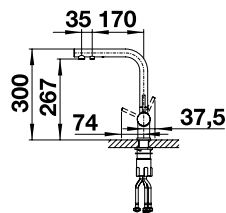

Sans
douchette

Filtre

LOOK SILGRANIT HAUTE PRESSION		PRIX
	noir	526 157 630
	anthracite	523 130 630
	gris rocher	523 137 630
	gris volcanie	526 942 630
	blanc	523 134 630
	blanc cassé	526 943 630
	tartufo	523 136 630

Ajustement confortable 2 en 1

- Levier d'eau froide à gauche (pour conduite d'eau très froide, par exemple eau de puits)
- Levier mitigeur eau froide et eau chaude à droite

Drink Filter Set Soft L (fonctionnement sur batterie)	527 453	658