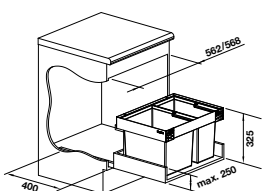

FLEXON II LOW 60/2

600 mm Sous-meuble

PRIX		
Plastique, tôle d'acier	526 641	286

- Le système d'installation dans des coulissants existants, **un tiroir avec façade du fabricant de la cuisine est donc nécessaire**
- Convient aux façades à cadre avec un cadre de 90 mm ou plus
- Sans couvercle du système

Vous trouverez les accessoires adaptés à partir de la page 146.