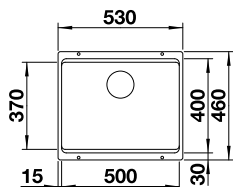

Découpe : 500 x 400 mm
Profondeur : 200 mm
Dimensions extérieures : 530 x 460 mm

600

mm
Sous-
meuble

Montage par le dessous

Rayon 20 mm

PRIX

● noir	527 754	790
● anthracite	527 757	790
● gris rocher	527 758	790
● gris volcanique	527 755	790
● blanc	527 759	790
● blanc cassé	527 756	790
● tartufo	527 761	790
● café	527 760	790