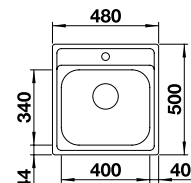

Découpe : 462 x 482 mm
Profondeur : 158 mm
Dimensions extérieures :
480 x 500 mm

450 mm
Sous-meuble

À encastrer par le dessus

manuel

PRIX

● inox	525 322	458