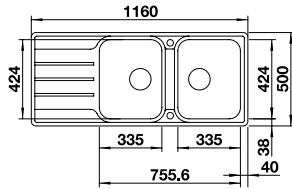

LEMIS 8 S-IF ACIER INOXYDABLE

800 mm
Sous-meuble

À encastrer par le dessus ou à fleur de surface

avec commande de vidage automatique

Bonde d'écoulement avec tube peu encombrant, 2 Vannes à panier 3 1/2" avec commande de vidage automatique (Commande rotative) pour 1 cuve

Découpe à encastrer par le dessus : 1140 x 480 mm
Profondeur : 205 mm
Dimensions extérieures : 1160 x 500 mm

○ trou fixe

RÉVERSIBLE PRIX

● inox brossé	523 037	1383

ACCESSOIRES

PRIX

CapFlow™ Couvercle de sortie	517 666	34