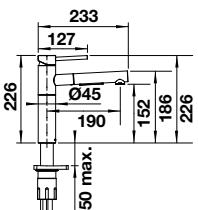

ALTA-S II

Douchette
amovible

Double jet

LOOK SILGRANIT HAUTE PRESSION

PRIX

noir	527 545	942
anthracite	527 546	942
gris rocher	527 547	942
gris volcanie	527 548	942
blanc	527 552	942
blanc cassé	527 551	942
tartufo	527 550	942
café	527 549	942

Régulateur à jet laminaire ; Le bec peut être pivoté à 140° avec douchette à flexible réglable ; Installation rapide et facile avec BLANCOlock