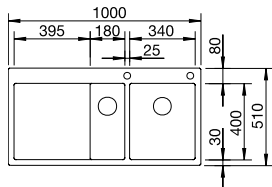

CLARON 6 S-IF ACIER INOXYDABLE

600

mm
Sous-
meuble

À encastrer par le dessus ou à fleur de surface

InFino avec commande de vidage automatique

Bonde d'écoulement avec tube peu encombrant, 2 vannes à panier InFino 3 1/2" avec commande de vidage automatique (Commande rotative) pour la cuve principale, Kit de montage

Découpe à encastrer par le dessus : 980 x 490 mm
Profondeur : 190/130 mm
Dimensions extérieures : 1000 x 510 mm

○ trou fixe