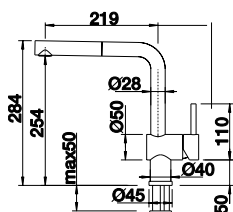

LINUS-S

Couissant/
amovible
douche ou
sortie

Également
disponible en
basse pression

Démarrage à froid Bec orientable 140° avec rallonge de tuyau, tuyau métallique

HAUTE PRESSION		PRIX
	chrome	512 402 563
	inox brossé	517 184 969
	PVD Steel	526 242 797
	satin dark steel	527 733 812
	satin platinum	527 699 812
	satin gold	526 684 756
	noir mat	525 807 759
BASSE PRESSION		
	chrome	512 200 651