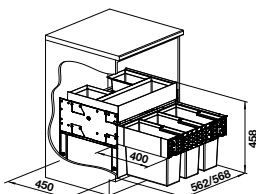

SELECT II 60/3 ORGA

600

mm
Sous-
meuble

RIX

Plastique, tôle d'acier	526 209	713

- Système de rail stable à extension totale et fermeture automatique amortie
- Assemblage simple et rapide, **un corps avec des façades mobiles sans nids-de-poule et avec un trou de poignée central est requis**
- Installation sur paroi latérale, y compris tiroir de rangement, veuillez commander le couvercle séparément

Vous trouverez les accessoires adaptés à partir de la page 146.