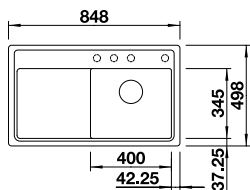

ZENAR 45 S-F SILGRANIT

Bonde avec tube gain de place,
Vanne à panier InFino 3 1/2"
**avec commande de vidage
automatique** (Commande rotative)

Les données de découpe
pour toutes les de montage
sont disponibles dans notre
téléchargement Internet
Profondeur : 190 mm
Dimensions extérieures :
847.5 x 497.5 mm

- **450** mm Sous-meuble
- **F** Encastrement à fleur
- InFino avec commande de vidage automatique

○ trou pré-fraisé à percer

	CUVE À GAUCHE	CUVE À DROITE	PRIX
● noir	526 040	526 043	917
● anthracite	523 832	523 811	917
● gris rocher	523 833	523 813	917
● gris volcanique	527 362	527 363	917
● blanc	523 836	523 816	917
● blanc cassé	527 179	527 180	917
● café	523 839	523 818	917

ACCESSOIRES	PRIX
Cuvette à fonctions multiples	223 077 210
Rails ETAGON en céramique	237 362 182
Planche à découper en frêne compound	229 421 284

Set d'écoulement et de trop-plein en noir mat, satin gold, satin dark steel et satin platinum **voir p. 151**