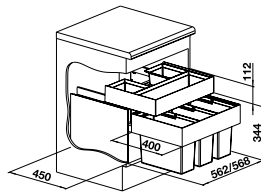

SELECT II ORGA

600

mm
Sous-
meuble

Pour équiper SELECT II et FLEXON II dans des éléments bas de 60 cm

PRIX

	526 212	301

- Utilisation optimale de l'espace grâce à un espace de stockage flexible
- La fermeture du tiroir est un jeu d'enfant grâce au mécanisme de fermeture automatique amorti de haute qualité
- Pour équiper SELECT II et FLEXON II dans des éléments bas de 60 cm
- Design parfaitement coordonné avec SELECT II et FLEXON II
- Inclus dans la livraison avec SELECT II Orga