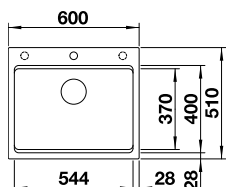

600

mm
Sous-
meuble

A encastrer
par le
dessus

2 rails ETAGON en inox, la cuve est livré **sans** garniture d'écoulement et de trop-plein. Le set de vidage et de trop-plein correspondant doit être commandé séparément.

Découpe : 588 x 498 mm
Profondeur : 220 mm
Dimensions extérieures :
600 x 510 mm

- trou pré-fraisé à percer
- trou fixe

		PRIX
	noir	527 746 846
	anthracite	527 749 846
	gris rocher	527 750 846
	gris volcanique	527 747 846
	blanc	527 751 846
	blanc cassé	527 748 846
	tartufo	527 753 846
	café	527 752 846

Composants
colorés