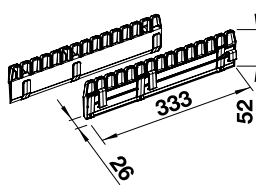

SELECT CLIP

Convient à toutes les tailles de seau SELECT II et FLEXON II à partir de 15 l

PRIX

521 300

71

- Support de sac poubelle pratique pour BLANCO SELECT II et FLEXON II
- Bandes clipsables pour une fixation facile et sécurisée des sacs poubelles
- Convient à toutes les tailles de seau BLANCO SELECT II et FLEXON II à partir de 15 litres et à toutes les tailles de sacs poubelles
- Solution pour une utilisation optimale du volume des godets SELECT II et FLEXON II
- Design parfaitement coordonné avec BLANCO SELECT II et FLEXON II