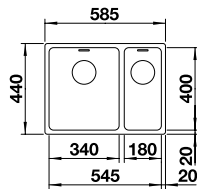

Les données de découpe pour toutes les de montage sont disponibles dans notre téléchargement Internet
Profondeur : 130/190 mm
Dimensions extérieures : 585 x 440 mm

600 mm Sous-meuble

À encastrer par le dessus ou à fleur de surface

InFino manuel

Équipement ultérieur de la télécommande d'écoulement avec le kit de vidange automatique InFino + tirette (dès la p. 151)

CUVE À GAUCHE CUIVE À DROITE PRIX

● inox satiné	522 975	522 973	1302