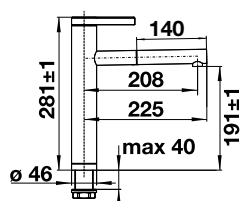

LINEE-S

Douchette amovible

Bec orientable à 170° avec rallonge de tuyau, tuyau métallique

HAUTE PRESSION		PRIX
	chrome	517 591 784
	inox satiné	517 593 1358