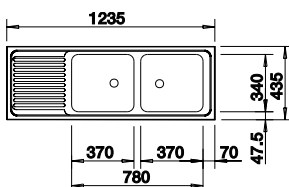

Double garniture d'écoulement et de trop-plein 1 1/2" **veuillez commander séparément.**

Découpe : 1217 x 417 mm Profondeur : 150 mm Dimensions extérieures : 1235 x 435 mm

900

mm Sous-meuble

A encastrer par le dessus