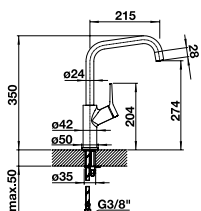

JURENA

Sans
douchette

Démarrage à froid Le bec pivote à 360°

HAUTE PRESSION

PRIX

● chrome	520 764	395