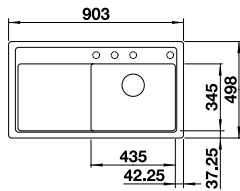

Les données de découpe pour toutes les de montage sont disponibles dans notre téléchargement Internet
Profondeur : 190 mm
Dimensions extérieures : 902.5 x 497.5 mm

500

mm
Sous-
meuble

Encastrement à fleur

InFino avec commande de vidage automatique

○ trou pré-fraisé à percer