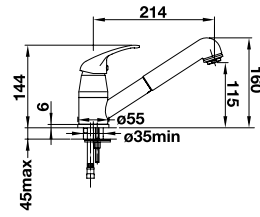

DARAS-S

Douchette amovible

Bec orientable à 90° avec rallonge de tuyau

LOOK SILGRANIT HAUTE PRESSION

PRIX

● noir	526 153	312
● anthracite	517 732	312
● gris volcanie	526 936	312
● blanc	517 735	312
● blanc cassé	526 937	312
● café	517 740	312