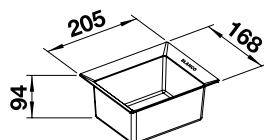

BOITE UNIVERSELLE

Peut être suspendu dans des seaux de 8 l, 15 l ou 19 l de SELECT II et FLEXON II

PRIX

	229 342	55