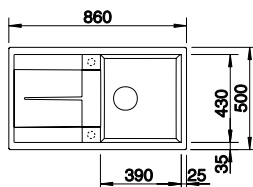

Découpe : 840 x 480 mm
Profondeur : 190 mm
Dimensions extérieures : 860 x 500 mm

500

mm Sous-meuble

A encastrer par le dessus

avec commande de vidage automatique

○ trou pré-fraisé à percer

RÉVERSIBLE

RIX

● noir	525 918	797
● anthracite	513 044	797
● gris rocher	518 871	797
● gris volcanique	527 292	797
● blanc	513 037	797
● blanc cassé	527 109	797
● tartufo	517 348	797
● café	515 041	797

ACCESSOIRES

RIX

CapFlow™ Couvercle de sortie	517 666	34
Étagère d'angle	235 866	101
Planche à découper en plastique, blanc	217 611	112
Planche à découper hêtre massif	218 313	112