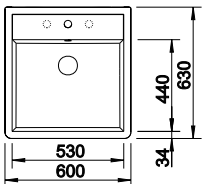

Profondeur : 190 mm
Dimensions extérieures : 600 x 630 mm
Hauteur extérieure de l'évier : 220 mm

- **600** mm Sous-meuble
- Installation entre 2 éléments
- manuel

- trou pré-fraisé à percer
- trou fixe

	blanc cristal	514 486	1021

ACCESSOIRES

PRIX

CapFlow™ Couvercle de sortie	517 666	34