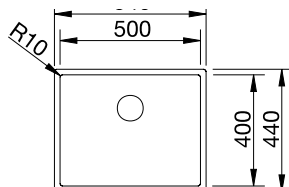

Les données de découpe pour toutes les de montage sont disponibles dans notre téléchargement Internet
Profondeur : 190 mm
Dimensions extérieures : 540 x 440 mm

600 mm Sous-meuble

À encastrer par le dessus ou à fleur de surface

InFino manuel

Équipement ultérieur de la télécommande d'écoulement avec le kit de vidange automatique InFino + tirette (dès la p. 151)

PRIX

● Durinox	523 390	1863