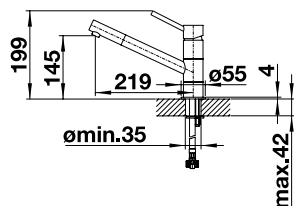

KANO

Sans douchette

Également disponible en basse pression

Le bec pivote à 360°

HAUTE PRESSION		PRIX
● chrome	521 502	293
● noir mat	526 667	318
BASSE PRESSION		
● chrome	527 647	351