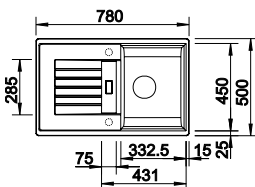

Découpe : 760 x 480 mm
Profondeur : 190 mm
Dimensions extérieures :
780 x 500 mm

○ trou pré-fraisé à percer

- **450** mm Sous-meuble
- A encastrer par le dessus
- avec commande de vidage automatique

	RÉVERSIBLE	PRIX
● noir	526 012	601
● anthracite	514 724	601
● gris volcanique	527 382	601
● blanc	514 718	601
● blanc cassé	527 199	601
● café	515 069	601