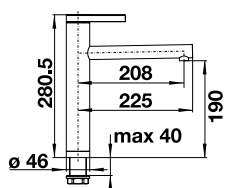

LINEE

Sans douchette

Le bec pivote à 360°

HAUTE PRESSION		PRIX
	chrome	517 594 643
	inox satiné	517 596 1173