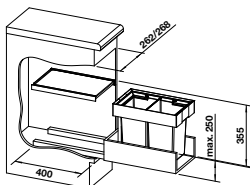

FLEXON II 30/2

300 mm
Sous-meuble

PRIX		
Plastique, tôle d'acier	521 467	273

- Le système d'installation dans des coulissants existants, **un tiroir avec façade du fabricant de la cuisine est donc nécessaire**
- Convient aux façades à cadre avec un cadre de 90 mm ou plus
- y compris le couvercle du système (étagère dans le corps)
- y compris couvercle pour un seau de 8 l

Vous trouverez les accessoires adaptés à partir de la page 146.