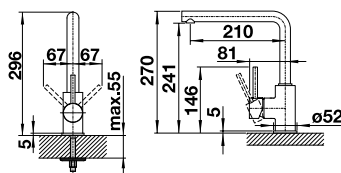

MILA

Sans douchette

Le bec pivote à 360°

HAUTE PRESSION		PRIX
● chrome	519 414	318
● noir mat	526 657	349

Levier de commande court (encombrement 4,5 cm au lieu de 6,8 cm)

● chrome	123 252	21
● noir mat	124 182	21