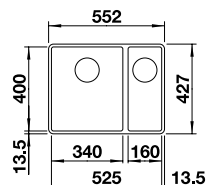

Les données de découpe
pour toutes les de montage
sont disponibles dans notre
téléchargement Internet
Profondeur : 190 mm
Dimensions extérieures :
552 x 427 mm

600 mm
Sous-
meuble

À fleur

InFino
manuel

Équipement ultérieur
de la télécommande
d'écoulement avec le kit de
vidange automatique InFino
+ tirette (dès la p. 151)

CUVE PRINCIPAL
À GAUCHE

		PRIX
● noir	525 984	1280
● anthracite	523 568	1280
● gris rocher	523 569	1280
● gris volcanique	527 344	1280
● blanc	523 571	1280
● blanc cassé	527 161	1280
● café	523 573	1280