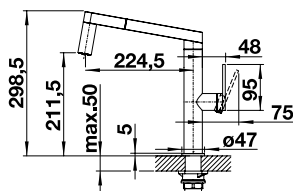

Démarrage à froid Bec orientable à 160° avec rallonge de tuyau réglable, tuyau métallique