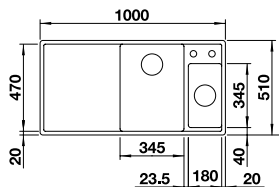

AXIA III 6 S SILGRANIT

Découpe : 980 x 490 mm
Profondeur : 130/190 mm
Dimensions extérieures :
1000 x 510 mm

600

mm
Sous-
meuble

A encastrer
par le
dessus

InFino avec comm-
ande de vidage
automatique

Planche à découper en verre,
Cuvette multifonctionnelle en acier
inoxydable, Bonde d'écoulement
avec tuyau peu encombrant,
2 Vannes à panier InFino 3 1/2",
**avec commande de vidage
automatique** (Commande rotative)
pour la cuve principale

○ trou fixe

CUVE À GAUCHE CUIVE À DROITE PRIX

	CUVE À GAUCHE	CUVE À DROITE	PRIX
● noir	525 848	525 850	1198
● anthracite	524 653	523 472	1198
● gris rocher	524 654	523 473	1198
● gris volcanique	527 226	527 228	1198
○ blanc	524 657	523 477	1198
○ blanc cassé	527 043	527 045	1198
● tartufo	524 660	523 480	1198
● café	527 662	523 482	1198