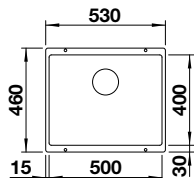

Découpe : 500 x 400 mm
Profondeur : 190 mm
Dimensions extérieures : 530 x 460 mm

- 600 mm Sous-meuble
- Montage par le dessous
- Rayon 10 mm
- manuel

		PRIX
noir	526 098	706
anthracite	523 075	706
gris volcanique	527 329	706
blanc	523 076	706
blanc cassé	527 146	706
café	521 353	706