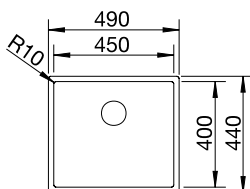

Les données de découpe pour toutes les de montage sont disponibles dans notre téléchargement Internet
Profondeur : 190 mm
Dimensions extérieures : 490 x 440 mm

500 mm Sous-meuble

À encastrer par le dessus ou à fleur de surface

InFino manuel

Équipement ultérieur de la télécommande d'écoulement avec le kit de vidange automatique InFino + tirette (dès la p. 151)

		PRIX
● inox satiné	521 574	1246