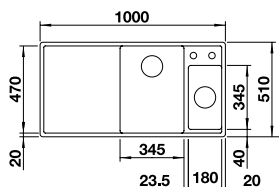

AXIA III 6 S SILGRANIT

Découpe : 980 x 490 mm
Profondeur : 130/190 mm
Dimensions extérieures :
1000 x 510 mm

600

mm
Sous-
meuble

A encastrer
par le
dessus

InFino avec comm-
ande de vidage
automatique

Planche à découper en pont
en frêne compound, Cuvette
multifonctionnelle en acier
inoxydable, Bonde d'écoulement
avec tuyau peu encombrant, 2
Vannes à panier InFino 3 1/2",
**avec commande de vidage
automatique** (Commande rotative) ○ trou fixe
pour la cuve principale

○ trou fixe

CUVE À GAUCHE CUIVE À DROITE PRIX

	CUVE À GAUCHE	CUVE À DROITE	PRIX
● noir	525 849	525 851	1400
● anthracite	524 643	523 462	1400
● gris rocher	524 644	523 463	1400
● gris volcanique	527 227	527 229	1400
○ blanc	524 647	523 466	1400
○ blanc cassé	527 044	527 046	1400
● tartufo	524 650	523 469	1400
● café	524 652	523 471	1400