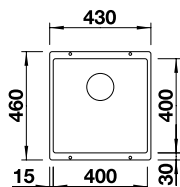

SUBLINE 400-U SILGRANIT COMPOSANTS COLORÉS

La cuve est livrée **sans** garniture d'écoulement et de trop-plein. Le set de vidage et de trop-plein correspondant doit être commandé séparément.

Découpe : 400 x 400 mm
Profondeur : 190 mm
Dimensions extérieures : 430 x 460 mm

		PRIX
● noir	527 786	505
● anthracite	527 789	505
● gris rocher	527 790	505
● gris volcanique	527 787	505
● blanc	527 791	505
● blanc cassé	527 788	505
● tartufo	527 793	505
● café	527 792	505