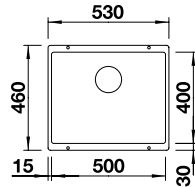

SUBLINE 500-U SILGRANIT COMPOSANTS COLORÉS

La cuve est livrée **sans** garniture d'écoulement et de trop-plein. Le set de vidage et de trop-plein correspondant doit être commandé séparément.

Découpe : 500 x 400 mm
Profondeur : 190 mm
Dimensions extérieures : 530 x 460 mm

		PRIX
● noir	527 794	616
● anthracite	527 797	616
● gris rocher	527 798	616
● gris volcanique	527 795	616
● blanc	527 799	616
● blanc cassé	527 796	616
● tartufo	527 801	616
● café	527 800	616