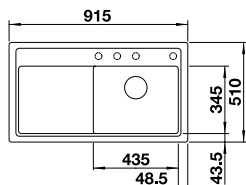

Découpe : 895 x 490 mm
Profondeur : 190 mm
Dimensions extérieures : 915 x 510 mm

500

mm Sous-meuble

A encastrer par le dessus

InFino avec commande de vidage automatique

○ trou pré-fraisé à percer