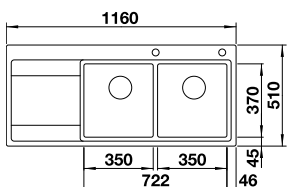

Découpe à encastrer par le dessus : 1140 x 490 mm Profondeur : 195 mm Dimensions extérieures : 1160 x 510 mm

800

mm Sous-meuble

À encastrer par le dessus ou à fleur de surface

InFino avec commande de vidage automatique