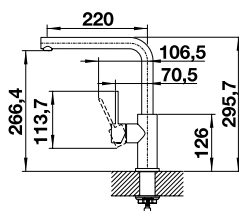

LANORA

Sans
douchette

HAUTE PRESSION		PRIX
● inox brossé	523 122	434

Démarrage à froid Le bec pivote à 360°