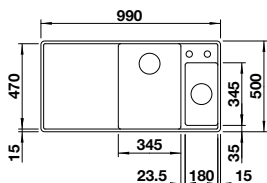

Les données de découpe pour toutes les de montage sont disponibles dans notre téléchargement Internet
Profondeur : 190/130 mm
Dimensions extérieures : 990 x 500 mm

600

mm Sous-meuble

Encastrement à fleur

InFino avec commande de vidage automatique

○ trou fixe

	CUVE À GAUCHE	CUVE À DROITE	PRIX
● noir	525 853	525 855	1502
● anthracite	524 663	523 483	1502
● gris rocher	524 664	523 484	1502
● gris volcanique	527 231	527 233	1502
● blanc	524 666	523 486	1502
● blanc cassé	527 047	527 050	1502
● café	524 668	523 488	1502