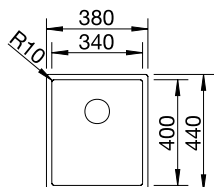

Les données de découpe pour toutes les de montage sont disponibles dans notre téléchargement Internet
Profondeur : 190 mm
Dimensions extérieures : 380 x 440 mm

400 mm
Sous-meuble

À encastrer par le dessus ou à fleur de surface

InFino manuel

Équipement ultérieur de la télécommande d'écoulement avec le kit de vidange automatique InFino + tirette (dès la p. 151)

PRIX

● inox satiné	521 570	1113