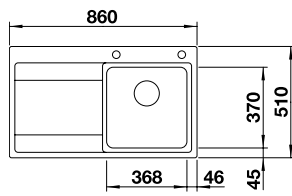

DIVON II 45 S-IF ACIER INOXYDABLE

450

mm
Sous-
meuble

À encastrer par le dessus ou à fleur de surface

InFino avec commande de vidage automatique

Bonde avec tube gain de place, vanne à panier InFino 3 1/2" avec commande de vidage automatique (Commande rotative)

Découpe à encastrer par le dessus : 840 x 490 mm
Profondeur : 195 mm
Dimensions extérieures : 860 x 510 mm

○ trou fixe

	CUVE À GAUCHE	CUVE À DROITE	RIX
● inox satiné	521 657	521 658	1415