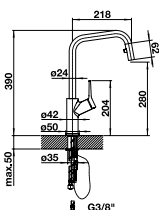

JURENA-S

Douchette
amovible

Démarrage à froid Bec orientable à 190° avec rallonge de tuyau

HAUTE PRESSION

PRIX

● chrome	520 765	575