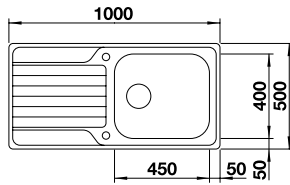

DINAS XL 6 S ACIER INOXYDABLE

- **600** mm Sous-meuble
- A encastrer par le dessus
- avec commande de vidage automatique

Bonde avec tube gain de place, vanne à panier InFino 3 1/2" avec commande de vidage automatique (Commande rotative)

Découpe : 980 x 480 mm
Profondeur : 190 mm
Dimensions extérieures : 1000 x 500 mm

○ trou fixe