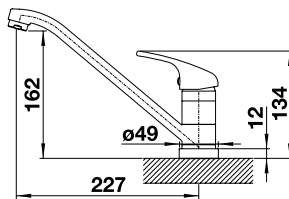

DARAS-F

Mitigeur escamotable, spécial fenêtre

Sans douchette

Le bec pivote à 360°

HAUTE PRESSION

PRIX

● chrome, amovible	521 751	273

Installation devant la fenêtre : Distance min. entre l'évier et le châssis de la fenêtre 30 mm