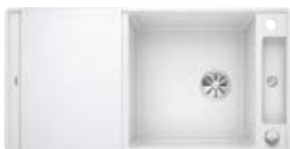

AXIA III XL 6 S-F SILGRANIT

600

mm
Sous-
meuble

Encastrement
à fleur

InFino avec comm-
ande de vidage
automatique

Planche à découper en verre, Évier
avec tuyau peu encombrant,
Vanne à panier InFino 3 1/2"
**avec commande de vidage
automatique** (Commande rotative)

Les données de découpe
pour toutes les de montage
sont disponibles dans notre
téléchargement Internet
Profondeur : 190/40 mm
Dimensions extérieures :
990 x 500 mm

○ trou fixe

RÉVERSIBLE   PRIX

	RÉVERSIBLE	PRIX
● noir	525 859	1162
● anthracite	523 526	1162
● gris rocher	523 527	1162
● gris volcanique	527 236	1162
● blanc	523 529	1162
● blanc cassé	527 053	1162
● café	523 531	1162

Encastrement à fleur

Éviers en
Silgranit