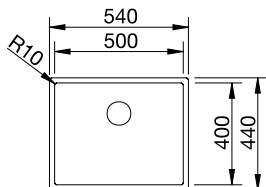

Les données de découpe pour toutes les de montage sont disponibles dans notre téléchargement Internet
Profondeur : 190 mm
Dimensions extérieures : 540 x 440 mm

600 mm Sous-meuble

À encastrer par le dessus ou à fleur de surface

InFino manuel

Équipement ultérieur de la télécommande d'écoulement avec le kit de vidange automatique InFino + tirette (dès la p. 151)

PRIX

● Dark Steel	527 836	2290

reddot winner 2024 materials and surfaces design