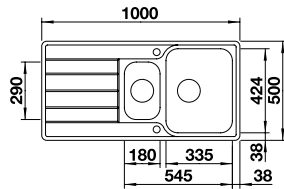

CLASSIMO 6 S-IF ACIER INOXYDABLE

600 mm Sous-meuble

À encastrer par le dessus ou à fleur de surface

InFino avec commande de vidage automatique

Cuvette multifonctionnelle en acier inoxydable, bonde d'écoulement avec tuyau peu encombrant, 2 vannes à panier InFino 3 1/2" avec commande de vidage automatique (PushControl) pour la cuve principale

Découpe à encastrer par le dessus : 980 x 480 mm
Profondeur : 205/145 mm
Dimensions extérieures : 1000 x 500 mm

☐ trou fixe

	RÉVERSIBLE	RIX
☐ inox	525 329	1015