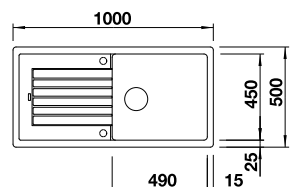

ZIA XL 6 S SILGRANIT

- **600** mm Sous-meuble
- A encastrer par le dessus
- avec commande de vidage automatique

Bonde avec tube gain de place, Vanne à panier 3 1/2" **avec commande de vidage automatique** (Commande rotative)

Découpe : 980 x 480 mm
Profondeur : 190 mm
Dimensions extérieures : 1000 x 500 mm

○ trou pré-fraisé à percer