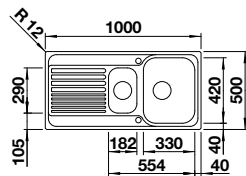

TIPO II 6 S ACIER INOXYDABLE

Découpe : 982 x 482 mm
Profondeur : 170 mm
Dimensions extérieures : 1000 x 500 mm

600

mm
Sous-
meuble

A encastrer
par le
dessus

avec comm-
ande de vidage
automatique

Cuvette multifonctionnelle en acier inoxydable, bonde de vidage, vanne de panier 3 1/2" avec commande de vidage automatique

○ trou fixe

	PRIX	
● inox	526 622	482

ACCESSOIRES	PRIX	
Panier à vaisselle	220 573	92
CapFlow™ Couvercle de sortie	517 666	34
Planche à découper hêtre massif	218 313	112