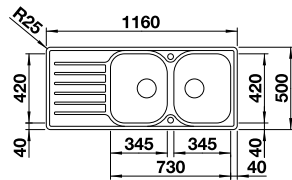

LANTOS 8 S-IF COMPACT ACIER INOXYDABLE

800 mm
Sous-meuble

À encastrer par le dessus ou à fleur de surface

avec commande de vidage automatique

Bonde d'écoulement avec tube peu encombrant, 2 Vannes à panier 3 1/2" avec commande de vidage automatique (Commande rotative) pour 1 cuve

Découpe à encastrer par le dessus : 1136 x 479 mm
Profondeur : 165 mm
Dimensions extérieures : 1160 x 500 mm

○ trou fixe

RÉVERSIBLE PRIX

● inox brossé	519 713	1261

ACCESSOIRES

PRIX

Panier à vaisselle	220 573	92
CapFlow™ Couvercle de sortie	517 666	34