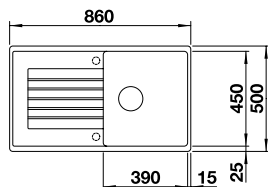

Kit d'adaptation avec manette rotative	217 163	62
Planche à découper en plastique, blanc	217 611	112
Planche à découper hêtre massif	218 313	112

ZIA 5 S SILGRANIT

Bonde avec tube gain de place, Vanne à panier 3 1/2" avec commande de vidage automatique (Commande rotative)