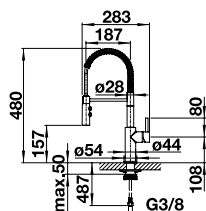

CATRIS-S

Couissant/
amovible
douche ou
sortie

Double jet

Démarrage à froid Bec orientable à 360° avec flexible mobile, fonction douche

HAUTE PRESSION

PRIX

		PRIX
● chrome	521 476	650