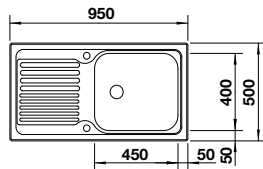

○ trou fixe

	PRIX	
● inox	526 622	482

ACCESSOIRES	PRIX	
Panier à vaisselle	220 573	92
CapFlow™ Couvercle de sortie	517 666	34
Planche à découper hêtre massif	218 313	112

TIPO XL 6 S ACIER INOXYDABLE

Découpe : 933 x 483 mm
 Profondeur : 180 mm
 Dimensions extérieures : 950 x 500 mm