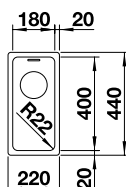

Découpe : 180 x 400 mm
Profondeur : 130 mm
Dimensions extérieures :
220 x 440 mm

- 300 mm Sous-meuble
- Montage par le dessous
- Rayon 22 mm
- InFino manuel

Équipement ultérieur de la télécommande d'écoulement avec le kit de vidange automatique InFino + tirette (dès la p. 151)

PRIX

	inox satiné	522 952	470