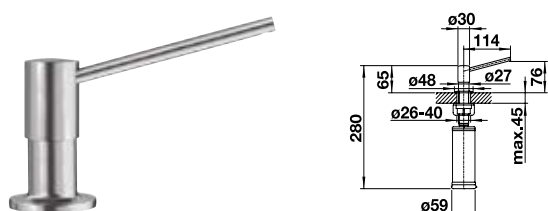

peut être rempli par le haut, capacité du flacon 300 ml, mode d'emploi : rapport de mélange eau/détergent 1:1 (ne convient pas au savon), trou 35 mm

TORRE DISTRIBUTEUR DE DÉTERGENT

PRIX

● chrome	512 593	167
● inox brossé	521 541	265
● PVD Steel	526 430	252
● satin dark steel	527 744	304
● satin platinum	527 722	304