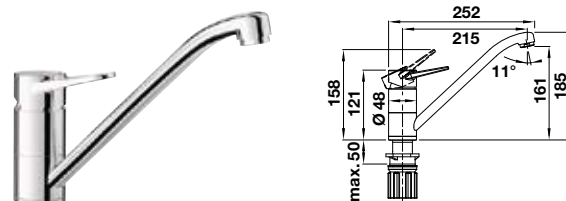

BLANCOWEGA II

Le bec peut être pivoté à 180°

Sans
douchette

Également
disponible en
basse pression

HAUTE PRESSION		PRIX
	chrome	526 402 153

BASSE PRESSION		PRIX
	chrome	526 403 181