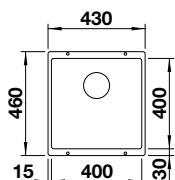

Découpe : 400 x 400 mm
Profondeur : 190 mm
Dimensions extérieures :
430 x 460 mm

- 500 mm Sous-meuble
- Montage par le dessous
- Rayon 10 mm
- manuel

		PRIX
	noir	526 097 617
	anthracite	521 332 617
	gris volcanique	527 328 617
	blanc	521 334 617
	blanc cassé	527 145 617
	café	521 337 617