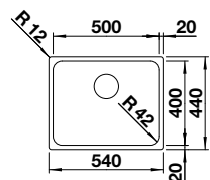

Découpe : 500 x 400 mm
Profondeur : 185 mm
Dimensions extérieures :
540 x 440 mm

600

mm
Sous-
meuble

Montage par
le dessous

Rayon
42 mm

InFino
manuel

Équipement ultérieur
de la télécommande
d'écoulement avec le kit de
vidange automatique InFino
+ tirette (dès la p. 151)