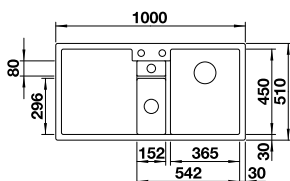

COLLECTIS 6 S SILGRANIT

- **600** mm Sous-meuble
- A encastrer par le dessus
- InFino avec commande de vidage automatique

Cuvette de dépôt avec couvercle en plastique anthracite, Bonde d'écoulement avec tuyau peu encombrant, Vanne de panier InFino 3 1/2" et 1 1/2" avec commande de vidage automatique (Commande rotative) pour la cuve principale

Découpe : 984 x 494 mm
Profondeur : 190 mm
Dimensions extérieures : 1000 x 510 mm

○ trou fixe

CUVE À DROITE PRIX

	CUVE À DROITE	PRIX
● noir	525 866	1165
● anthracite	523 344	1165
● gris rocher	523 345	1165
● gris volcanique	527 241	1165
● blanc	523 348	1165
● blanc cassé	527 058	1165
● tartufo	523 351	1165
● café	523 353	1165

ACCESSOIRES PRIX

	ACCESSOIRES	PRIX
Planche à découper hêtre massif d'érable	235 844	220