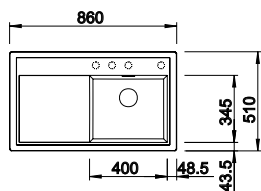

ZENAR 45 S SILGRANIT

Découpe : 840 x 490 mm
Profondeur : 190 mm
Dimensions extérieures : 860 x 510 mm

○ trou pré-fraisé à percer

450

mm
Sous-
meuble

A encastrer
par le
dessus

InFino avec comm-
ande de vidage
automatique

Bonde avec tube gain de place,
Vanne à panier InFino 3 1/2"
**avec commande de vidage
automatique** (Commande rotative)

CUVE
À GAUCHE

CUVE
À DROITE

RIX

● noir	526 034	526 037	767
● anthracite	523 850	523 781	767
● gris rocher	523 851	523 785	767
● gris volcanique	527 359	527 361	767
● blanc	523 854	523 788	767
● blanc cassé	527176	527 178	767
● tartufo	523 859	523 796	767
● café	523 861	523 798	767

ACCESSOIRES

RIX

Cuvette à fonctions multiples	223 077	210
Rails ETAGON en céramique	237 362	182
Planche à découper en frêne compound	229 421	284

Structure