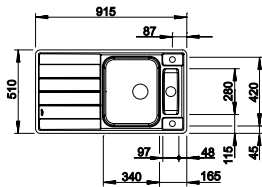

AXIS III 5 S-IF ACIER INOXYDABLE

500

mm
Sous-
meuble

À encastrer par
le dessus ou à
fleur de surface

InFino avec comm-
ande de vidage
automatique

Planche à découper coulissante en
verre de sécurité, insert perforé en
acier inoxydable, Bonde avec
tube gain de place, vanne à
panier InFino 3 1/2" et 1 1/2"
**avec commande de vidage
automatique** (Commande rotative)
pour la cuve principale

Découpe à encastrer par le
dessus : 894 x 489 mm
Profondeur : 175/60 mm
Dimensions extérieures :
915 x 510 mm

○ trou fixe