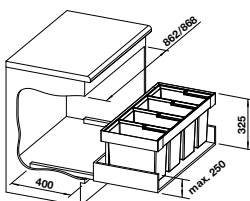

FLEXON II LOW 90/4

900 mm
Sous-meuble

PRIX		
Plastique, tôle d'acier	521 475	364

- Le système d'installation dans des coulissants existants, **un tiroir avec façade du fabricant de la cuisine est donc nécessaire**
- Convient aux façades à cadre avec un cadre de 90 mm ou plus
- Sans couvercle du système

Vous trouverez les accessoires adaptés à partir de la page 146.