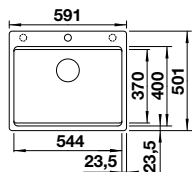

Les données de découpe pour toutes les de montage sont disponibles dans notre téléchargement Internet
Profondeur : 200 mm
Dimensions extérieures : 527 x 427 mm

600 mm
Sous-meuble

À fleur

InFino avec commande de vidage automatique

PRIX

● noir	527 674	1292
● anthracite	527 675	1292
● gris rocher	527 676	1292
● gris volcanique	527 677	1292
● blanc	527 678	1292
● blanc cassé	527 681	1292
● tartufo	527 680	1292
● café	527 679	1292

ACCESSOIRES

PRIX

Égouttoir	230 734	71
Planche à découper en bambou	239 449	87
Planche à découper en frêne compound	230 700	253

Set d'écoulement et de trop-plein en noir mat, satin gold, satin dark steel et satin platinum voir p. 151