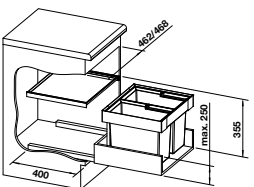

FLEXON II 50/2

500 mm
Sous-
meuble

PRIX		
Plastique, tôle d'acier	521 469	286

- Le système d'installation dans des coulissants existants, **un tiroir avec façade du fabricant de la cuisine est donc nécessaire**
- Convient aux façades à cadre avec un cadre de 90 mm ou plus
- y compris le couvercle du système (étagère dans le corps)

Vous trouverez les accessoires adaptés à partir de la page 146.