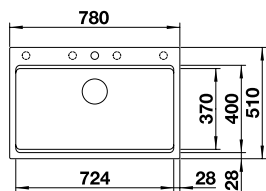

Découpe : 768 x 498 mm
Profondeur : 220 mm
Dimensions extérieures : 780 x 510 mm

800

mm
Sous-
meuble

A encastrer
par le
dessus

InFino avec comm-
ande de vidage
automatique

- trou pré-fraisé à percer
- trou fixe