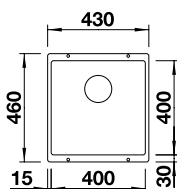

Découpe : 400 x 400 mm
Profondeur : 190 mm
Dimensions extérieures : 430 x 460 mm

- 500 mm Sous-meuble
- Montage par le dessous
- Rayon 10 mm
- InFino manuel
- Équipement ultérieur de la télécommande d'écoulement avec le kit de vidange automatique InFino + tirette (dès la p. 151)

		PRIX
noir	525 990	692
anthracite	523 422	692
gris rocher	523 423	692
gris volcanique	527 349	692
blanc	523 426	692
blanc cassé	527 166	692
tartufo	523 429	692
café	523 431	692