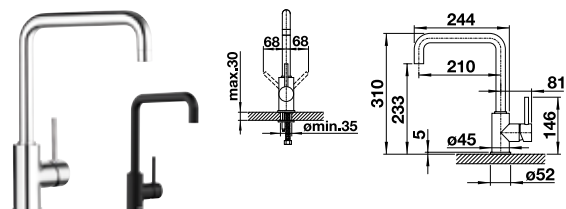

MILI

Le bec pivote à 360°

Sans
douchette

HAUTE PRESSION		PRIX
	chrome	519 413 318
	noir mat	526 665 349

Levier de commande court (encombrement 4,5 cm au lieu de 6,8 cm)

	chrome	123 252 21
	noir mat	124 182 21