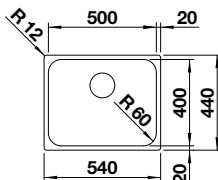

Les données de découpe pour toutes les de montage sont disponibles dans notre téléchargement Internet
Profondeur : 175 mm
Dimensions extérieures : 540 x 440 mm

600 mm Sous-meuble

À encastrer par le dessus ou à fleur de surface

manuel

		PRIX
● inox brossé	526 351	468