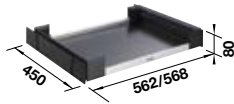

FLAT DRAWER 60 P

600

mm
Sous-
meuble

POUR FAÇADES D'EXTENSION

PRIX

	527 665	245
--	---------	-----

- Version pour barrière de 60 cm de large avec couissant frontal, peut être installée en combinaison avec les systèmes Select ou Flexon
- Le tiroir à fermeture amortie offre un espace de rangement dans la zone centrale du meuble bas
- Idéal pour ranger les accessoires de vaisselle, les ustensiles de nettoyage, les rouleaux de sacs, les bouteilles de CO₂, les tablettes de lave-vaisselle et autres petits objets
- Accès facile grâce à l'évidement sur la façade du tiroir et à l'extension totale
- Facile à nettoyer