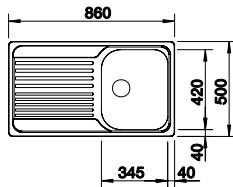

TIPO 45 S ACIER INOXYDABLE

- **450** mm Sous-meuble
- A encastrer par le dessus
- manuel

Bonde avec tube gain de place, vanne à panier 3 1/2"

Découpe : 585 x 480 mm
Profondeur : 190 mm
Dimensions extérieures : 605 x 500 mm

y compris