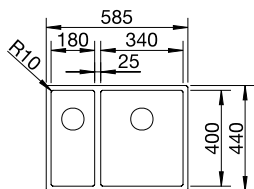

Les données de découpe pour toutes les de montage sont disponibles dans notre téléchargement Internet
Profondeur : 130/190 mm
Dimensions extérieures : 585 x 440 mm

600 mm Sous-meuble

À encastrer par le dessus ou à fleur de surface

InFino manuel

Équipement ultérieur de la télécommande d'écoulement avec le kit de vidange automatique InFino + tirette (dès la p. 151)

CUVE À GAUCHE   CUVE À DROITE   PRIX

● inox satiné	521 607	521 608	2288