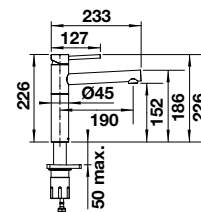

ALTA-F II

Mitigeur escamotable, spécial fenêtre

HAUTE PRESSION PRIX

● chrome, amovible	527 542	722

Démarrage à froid Le bec pivote à 360°
Installation rapide et facile avec BLANCOlock

Installation devant la fenêtre : Distance min. entre l'évier et le châssis de la fenêtre 35 mm