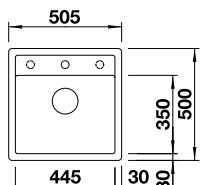

Les données de découpe pour toutes les de montage sont disponibles dans notre téléchargement Internet
Profondeur : 190 mm
Dimensions extérieures : 505 x 500 mm

- trou pré-fraisé à percer
- trou fixe

500 mm Sous-meuble

F À fleur

avec commande de vidage automatique

		PRIX
● noir	525 872	813
● anthracite	518 530	813
● gris rocher	518 849	813
● gris volcanique	527 245	813
● blanc	518 532	813
● blanc cassé	527 062	813
● café	518 536	813

ACCESSOIRES		PRIX
Étagère d'angle	235 866	101