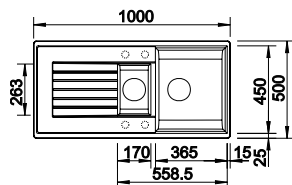

ZIA 6 S SILGRANIT

- **600** mm Sous-meuble
- A encastrer par le dessus
- avec commande de vidage automatique

Bonde d'écoulement avec tube peu encombrant, 2 Vannes à panier InFino 3 1/2" **avec commande de vidage automatique** (Commande rotative) pour la cuve principale

Découpe : 980 x 480 mm
Profondeur : 190/130 mm
Dimensions extérieures : 1000 x 500 mm

○ trou pré-fraisé à percer