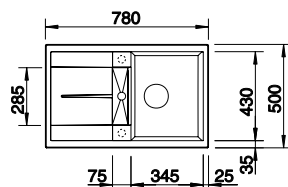

RIX

Cuvette à fonctions multiples	227 689	169
Planche à découper hêtre massif	218 313	112

METRA 45 S SILGRANIT

Découpe : 760 x 480 mm
Profondeur : 190 mm
Dimensions extérieures : 780 x 500 mm

○ trou pré-fraisé à percer