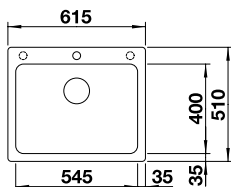

NAYA 6 SILGRANIT

600

mm
Sous-
meuble

A encastrer
par le
dessus

manuel

Cuve avec tube gain de place, Vanne à panier 3 1/2", manuel

Découpe : 595 x 490 mm
Profondeur : 200 mm
Dimensions extérieures :
615 x 510 mm

○ trou pré-fraisé à percer

○ trou fixe

PRIX

● noir	525 941	672
● anthracite	519 638	672
● gris rocher	519 639	672
● gris volcanique	527 311	672
● blanc	519 641	672
● blanc cassé	527 128	672
● tartufo	519 644	672
● café	519 645	672

ACCESSOIRES

PRIX

Kit d'adaptation sans manette rotative	217 163	62
Cuvette multifonction	227 689	169
Lot de deux rails TOP	235 906	196
Planche à découper en bambou	239 449	87