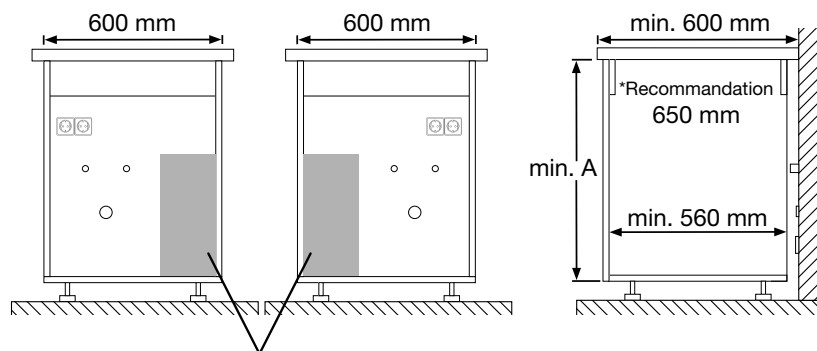

POUR LA PLANIFICATION DES SYSTÈMES D'EAU BLANCO.

Systèmes de soude : (par exemple boisson BLANCO drink.soda EVOL-S) : Avec un système de vidage BLANCO (SELECT II Combi)

Le meuble bas peut être positionné à gauche ou à droite du meuble bas. Aucune installation (raccordements ou prises d'eau, etc.) derrière le meuble sous table (200 x 440 mm).