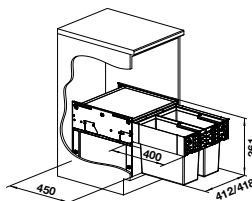

SELECT II 45/2

450 mm
Sous-
meuble

PRIX		
Plastique, tôle d'acier	526 200	444

- Système de rail stable à extension totale et fermeture automatique amortie
- Assemblage simple et rapide, **un corps avec des façades mobiles sans nids-de-poule et avec un trou de poignée central est requis**
- Installation sur paroi latérale

Vous trouverez les accessoires adaptés à partir de la page 146.