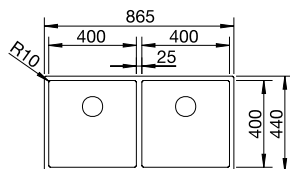

Bonde d'écoulement avec tube peu encombrant, raccord d'évacuation, 2 Vannes à panier InFino 3 1/2", Kit de fixation