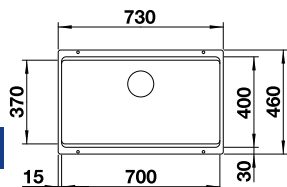

800

mm
Sous-
meuble

Montage par
le dessous

Rayon
20 mm

2 rails ETAGON en inox, la cuve est livré **sans** garniture d'écoulement et de trop-plein. Le set de vidage et de trop-plein correspondant doit être commandé séparément.

Découpe : 700 x 400 mm
Profondeur : 200 mm
Dimensions extérieures :
730 x 460 mm

		PRIX
	noir	527 762 858
	anthracite	527 765 858
	gris rocher	527 766 858
	gris volcanique	527 763 858
	blanc	527 767 858
	blanc cassé	527 764 858
	tartufo	527 769 858
	café	527 768 858