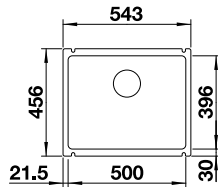

Découpe : 490 x 386 mm
Profondeur : 185 mm
Dimensions extérieures : 543 x 456 mm

600 mm

Sous-meuble

Montage par le dessous

Rayon 15 mm

InFino manuel

Équipement ultérieur de la télécommande d'écoulement avec le kit de vidange automatique InFino + tirette (dès la p. 151)

PRIX

● noir	523 740	1207
● basalte	523 739	1207
● blanc cristal	523 733	1207
● magnolia cristal	523 734	1207

ACCESSOIRES

PRIX

Grille suspendue	234 795	158
Cuvette pliable en inox	514 542	298
Planche à découper en verre de sécurité	227 699	162
Planche à découper hêtre massif	514 544	112