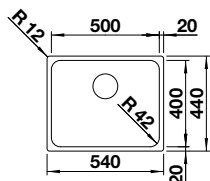

Les données de découpe pour toutes les de montage sont disponibles dans notre téléchargement Internet
Profondeur : 185 mm
Dimensions extérieures : 540 x 440 mm

600 mm Sous-meuble

À encastrer par le dessus ou à fleur de surface

InFino manuel

Équipement ultérieur de la télécommande d'écoulement avec le kit de vidange automatique InFino + tirette (dès la p. 151)

		PRIX
● inox brossé	526 123	713