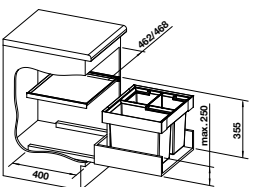

FLEXON II 50/3

500 mm
Sous-
meuble

PRIX		
Plastique, tôle d'acier	521 470	314

- Le système d'installation dans des coulissants existants, **un tiroir avec façade du fabricant de la cuisine est donc nécessaire**
- Convient aux façades à partir d'un cadre de 90 mm,
- y compris le couvercle du système (étagère dans le corps)
- y compris couvercle pour un seau de 8 l

Vous trouverez les accessoires adaptés à partir de la page 146.