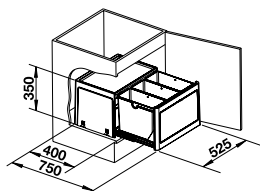

BOTTON PRO 60/3 MANUELL

600 mm
Sous-meuble

PRIX		
Plastique	517 469	238

- **Système de fixation au sol derrière portes battantes**, pour fonctionnement manuel