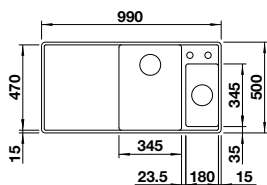

AXIA III 6 S-F SILGRANIT

600

mm
Sous-
meuble

Encastrement
à fleur

InFino avec comm-
ande de vidage
automatique

Planche à découper en verre,
Cuve multifonctionnelle en acier
inoxydable, Évier d'écoulement
avec tuyau peu encombrant,
2 Vannes à panier InFino 3 1/2"
**avec commande de vidage
automatique** (Commande rotative)
pour la cuve principale

Les données de découpe
pour toutes les de montage
sont disponibles dans notre
téléchargement Internet
Profondeur : 190/130 mm
Dimensions extérieures :
990 x 500 mm

○ trou fixe

CUVE
À GAUCHE   CUVE
À DROITE   PRIX

	CUVE À GAUCHE	CUVE À DROITE	PRIX
● noir	525 852	525 854	1301
● anthracite	524 669	523 489	1301
● gris rocher	524 670	523 490	1301
● gris volcanique	527 230	527 232	1301
● blanc	524 672	523 492	1301
● blanc cassé	527 048	527 049	1301
● café	524 674	523 494	1301