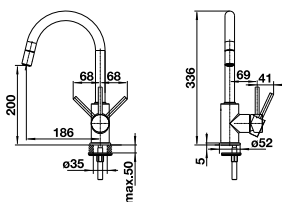

MIDA-S

Douchette amovible

Bec pivotant à 360° avec rallonge de tuyau, non réglable

HAUTE PRESSION		PRIX
● chrome	521 454	410
● noir mat	526 653	448
Levier de commande court (encombrement 4,5 cm au lieu de 6,8 cm)		
● chrome	123 252	21
● noir mat	124 182	21