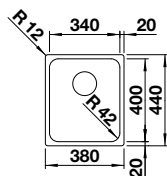

Découpe : 340 x 400 mm
Profondeur : 185 mm
Dimensions extérieures :
380 x 440 mm

400

mm
Sous-
meuble

Montage par
le dessous

Rayon
42 mm

InFino
manuel

Equipement ultérieur
de la télécommande
d'écoulement avec le kit de
vidange automatique InFino
+ tirette (dès la p. 151)