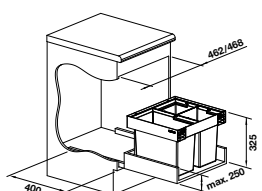

FLEXON II LOW 50/3

500 mm Sous-meuble

PRIX		
Plastique, tôle d'acier	526 640	266

- Le système d'installation dans des coulissants existants, **un tiroir avec façade du fabricant de la cuisine est donc nécessaire**
- Convient aux façades à cadre avec un cadre de 90 mm ou plus
- Sans couvercle du système
- y compris couvercle pour un seau de 8 litres

Vous trouverez les accessoires adaptés à partir de la page 146.