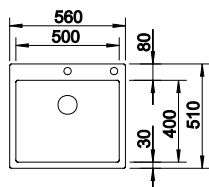

avec tableau de bord,
Intégré / A encastrer par le dessus

Cuves en acier
inoxydable

CLARON 500-IF/A ACIER INOXYDABLE DURINOX

600

mm
Sous-
meuble

À encastrer par
le dessus ou à
fleur de surface

InFino avec comm-
ande de vidage
automatique

Bonde avec tube gain de place,
Vanne à panier InFino 3 1/2"
**avec commande de vidage
automatique (PushControl)**,
Kit de fixation

Découpe : 540 x 490 mm
Profondeur : 190 mm
Dimensions extérieures :
560 x 510 mm

		PRIX
● Durinox	523 393	2048