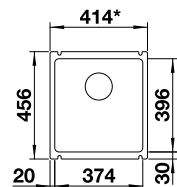

Découpe : 364 x 386 mm
Profondeur : 185 mm
Dimensions extérieures : 414 x 456 mm

450 mm

Sous-meuble

Montage par le dessous

Rayon 15 mm

InFino manuel

Équipement ultérieur de la télécommande d'écoulement avec le kit de vidange automatique InFino + tirette (dès la p. 151)

PRIX

● noir	523 732	1016
● basalte	523 731	1016
● blanc cristal	523 726	1016
● magnolia cristal	523 727	1016

ACCESSOIRES

PRIX

Grille suspendue	234 795	158
Cuvette pliable en inox	514 542	298
Planche à découper en verre de sécurité	227 699	162
Planche à découper hêtre massif	514 544	112