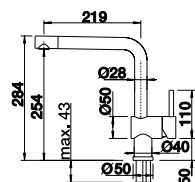

LINUS-F

Mitigeur escamotable, spécial fenêtre

Sans douchette

Égalelement disponible en basse pression

Démarrage à froid Le bec pivote à 360°

HAUTE PRESSION		PRIX
	chrome, amovible	514 025 752
BASSE PRESSION		
	chrome, amovible	514 277 841

Installation devant la fenêtre : Distance min. entre l'évier et le châssis de la fenêtre 25 mm