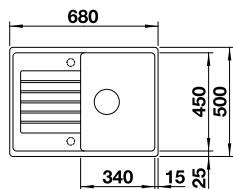

Découpe : 660 x 480 mm
Profondeur : 190 mm
Dimensions extérieures : 680 x 500 mm

- **450** mm Sous-meuble
- A encastrer par le dessus
- avec commande de vidage automatique

○ trou pré-fraisé à percer