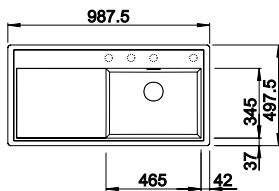

ZENAR XL 6 S-F SILGRANIT

- **600** mm Sous-meuble
- **F** Encastrement à fleur
- InFino avec commande de vidage automatique

Bonde avec tube gain de place, Vanne à panier InFino 3 1/2" avec commande de vidage automatique (Commande rotative)

Les données de découpe pour toutes les de montage sont disponibles dans notre téléchargement Internet
Profondeur : 190 mm
Dimensions extérieures : 987.5 x 497.5 mm

○ trou pré-fraisé à percer