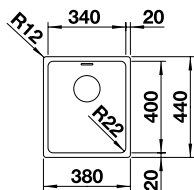

Les données de découpe pour toutes les de montage sont disponibles dans notre téléchargement Internet
Profondeur : 190 mm
Dimensions extérieures : 380 x 440 mm

400 mm
Sous-meuble

À encastrer par le dessus ou à fleur de surface

InFino manuel

Équipement ultérieur de la télécommande d'écoulement avec le kit de vidange automatique InFino + tirette (dès la p. 151)

PRIX

● inox satiné	522 953	620