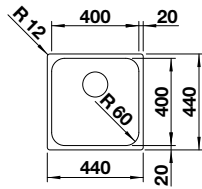

Les données de découpe
pour toutes les de montage
sont disponibles dans notre
téléchargement Internet
Profondeur : 175 mm
Dimensions extérieures :
440 x 440 mm