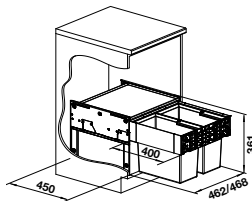

SELECT II 50/2

500 mm
Sous-
meuble

PRIX		
Plastique, tôle d'acier	526 201	458

- Système de rail stable à extension totale et fermeture automatique amortie
- Assemblage simple et rapide, **un corps avec des façades mobiles sans nids-de-poule et avec un trou de poignée central est requis**
- Installation sur paroi latérale

Vous trouverez les accessoires adaptés à partir de la page 146.