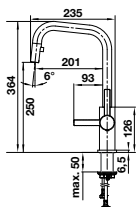

JANDORA-S

Douchette amovible

Démarrage à froid Bec orientable à 190° avec rallonge de tuyau

HAUTE PRESSION		PRIX
● inox brossé	526 614	556