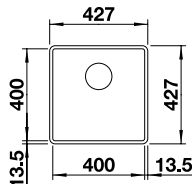

Les données de découpe pour toutes les de montage sont disponibles dans notre téléchargement Internet
Profondeur : 190 mm
Dimensions extérieures : 427 x 427 mm

500 mm Sous-meuble

F À fleur

InFino manuel

Equipement ultérieur de la télécommande d'écoulement avec le kit de vidange automatique InFino + tirette (dès la p. 151)

		PRIX
● noir	525 988	918
● anthracite	523 475	918
● gris rocher	523 495	918
● gris volcanique	527 348	918
● blanc	523 497	918
● blanc cassé	527 165	918
● café	523 499	918