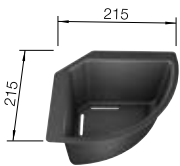

ÉTAGÈRE D'ANGLE

- Bac de rinçage et d'égouttage pour les aliments et la vaisselle
- Étagère pratique pour les ustensiles de vaisselle
- Placement variable avec maintien stable
- Utilisation efficace et flexible de la cuve
- Fabriqué en plastique de haute qualité
- Recommandé pour DALAGO, METRA, PLEON, ZIA, LEXA, NAYA, SUBLINE, ETAGON, ANDANO, PALONA

PLASTIQUE	PRIX	
noir	235 866	101