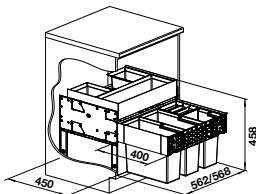

SYSTÈMES DE TRI DES DÉCHETS

SELECT II 60/4 ORGA

600

mm
Sous-
meuble

RIX

Plastique, tôle d'acier	526 211	766

- Système de rail stable à extension totale et fermeture automatique amortie
- Assemblage simple et rapide, **un corps avec des façades mobiles sans nids-de-poule et avec un trou de poignée central est requis**
- Montage mural latéral, comprenant un tiroir de rangement et un couvercle pour un seau de 6 litres

Vous trouverez les accessoires adaptés à partir de la page 146.