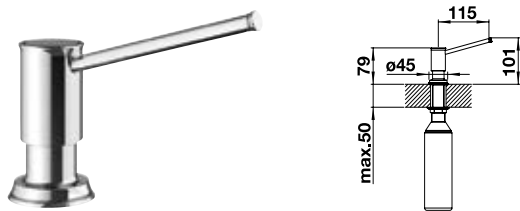

LIVIA DISTRIBUTEUR DE DÉTERGENT

PRIX

● chrome	521 291	221
● satin gold	526 698	270

peut être rempli par le haut, capacité du flacon 500 ml, mode d'emploi : rapport de mélange eau VS détergent 1:1 (ne convient pas au savon),

Trou de perçage 35 mm