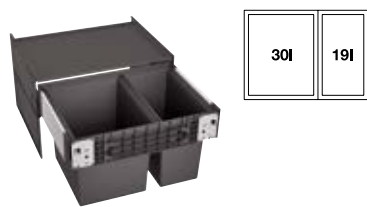

SELECT II 60/2

600 mm
Sous-meuble

PRIX		
Plastique, tôle d'acier	526 203	483

- Système de rail stable à extension totale et fermeture automatique amortie
- Assemblage simple et rapide, **un corps avec des façades mobiles sans nids-de-poule et avec un trou de poignée central est requis**
- Installation sur paroi latérale

Vous trouverez les accessoires adaptés à partir de la page 146.