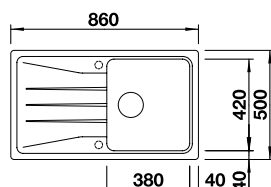

Découpe : 840 x 480 mm
Profondeur : 190 mm
Dimensions extérieures : 860 x 500 mm

500

mm Sous-meuble

A encastrer par le dessus

manuel

○ trou pré-fraisé à percer

RÉVERSIBLE

RIX

● noir	525 972	654
● anthracite	519 671	654
● gris rocher	519 672	654
● gris volcanique	527 334	654
● blanc	519 674	654
● blanc cassé	527 151	654
● tartufo	519 678	654
● café	519 679	654

ACCESSOIRES

RIX

Kit d'adaptation avec manette rotative	217 163	62
Planche à découper en plastique, blanc	217 611	112
Planche à découper hêtre massif	218 313	112