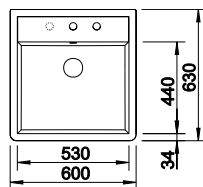

Profondeur : 190 mm
Dimensions extérieures : 600 x 630 mm
Hauteur extérieure de l'évier : 220 mm

- **600** mm Sous-meuble
- Installation entre 2 éléments
- manuel

- trou pré-fraisé à percer
- trou fixe

	blanc cristal	514 501	1021