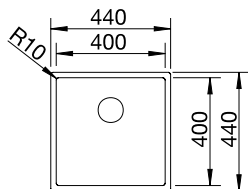

Découpe : 400 x 400 mm
Profondeur : 190 mm
Dimensions extérieures :
440 x 440 mm

1. 450 mm
     Sous-meuble
   - Montage par
     le dessous
   - Rayon
     10 mm
   - InFino
     manuel
2. Equipement ultérieur
   de la télécommande
   d'écoulement avec le kit de
   vidange automatique InFino
   + tirette (dès la p. 151)