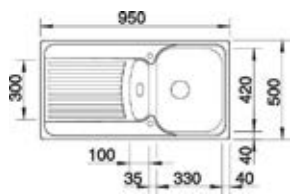

TIPO 5 S ACIER INOXYDABLE

500

mm
Sous-
meuble

À encastrer par le dessus

avec commande de vidage automatique

Bonde avec tube gain de place, vanne à panier InFino 3 1/2" avec commande de vidage automatique (Commande rotative)

Découpe : 933 x 483 mm
Profondeur : 165/50 mm
Dimensions extérieures : 950 x 500 mm

○ trou fixe

		RIX
● inox	526 336	416