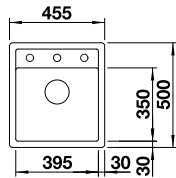

DALAGO 45-F SILGRANIT

Cuve avec tube gain de place, Vanne à panier 3 1/2 avec commande de vidage automatique (Commande rotative)

Les données de découpe pour toutes les de montage sont disponibles dans notre téléchargement Internet
Profondeur : 190 mm
Dimensions extérieures : 455 x 500 mm

- trou pré-fraisé à percer
- trou fixe

450 mm Sous-meuble

F À fleur

avec commande de vidage automatique

		PRIX
	noir	525 870 756
	anthracite	517 166 756
	gris rocher	518 847 756
	gris volcanique	527 243 756
	blanc	517 169 756
	blanc cassé	527 060 756
	café	517 171 756

ACCESSOIRES

		PRIX
	Étagère d'angle	235 866 101

SUBLINE 320-F SILGRANIT

Cuve d'écoulement avec tube peu encombrant, Vanne à panier 3 1/2", Kit de fixation

Les données de découpe pour toutes les de montage sont disponibles dans notre téléchargement Internet
Profondeur : 202 mm
Dimensions extérieures : 427 x 437 mm

400 mm Sous-meuble

F À fleur

InFino manuel

Équipement ultérieur de la télécommande d'écoulement avec le kit de vidange automatique InFino + tirette (dès la p. 151)

		PRIX
	noir	525 982 854
	anthracite	523 416 854
	gris rocher	523 417 854
	gris volcanique	527 342 854
	blanc	523 419 854
	blanc cassé	527 159 854
	café	523 421 854

ACCESSOIRES

		PRIX
	Lot de deux rails TOP	235 906 196
	Cuvette multifonction	227 689 169
	Grille suspendue	234 795 158
	Planche à découper en bambou	239 449 87

Set d'écoulement et de trop-plein en noir mat, satin gold, satin dark steel et satin platinum voir p. 151