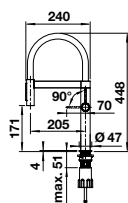

BLANCOCULINA-S II MINI (CAPTEUR)

Douchette amovible

Senso

Alimentation électrique

Double jet

Démarrage à froid Régulateur à jet laminaire ; Le bec pivote à 180° ; avec rallonge de tuyau réglable ; Installation rapide et facile avec BLANCOLock

HAUTE PRESSION		PRIX
	PVD Steel	527 466 1760

- Fonctionnement manuel ou mains libres grâce à une technologie sophistiquée à double capteur intégrée dans le bras de tuyau et le corps du robinet pour des processus de travail optimisés dans la cuisine
- Le capteur de vagues sur le corps du robinet active la fonction de capteur pour une gamme de tâches de chasse d'eau
- Le capteur sur le bras d'aspersion démarre automatiquement pour remplir rapidement les pots et les verres avec de l'eau froide
- Connexion électrique requise sur place