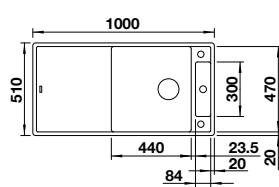

AXIA III XL 6 S SILGRANIT

Découpe : 980 x 490 mm
Profondeur : 190/40 mm
Dimensions extérieures :
1000 x 510 mm

600

mm
Sous-
meuble

A encastrer
par le
dessus

InFino avec comm-
ande de vidage
automatique

Planche à découper en pont
en frêne compound, Cuvette
multifonctionnelle en acier
inoxydable, Bonde d'écoulement
avec tuyau peu encombrant, 2
Vannes à panier InFino 3 1/2",
**avec commande de vidage
automatique** (Commande rotative) ○ trou fixe

○ trou fixe

RÉVERSIBLE PRIX

	RÉVERSIBLE	PRIX
● noir	525 858	1261
● anthracite	523 500	1261
● gris rocher	523 501	1261
● gris volcanique	527 235	1261
○ blanc	523 504	1261
○ blanc cassé	527 052	1261
● tartufo	523 507	1261
● café	523 509	1261