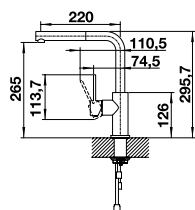

CANDOR

Sans
douchette

HAUTE PRESSION		PRIX
● inox brossé	523 120	434

Le bec pivote à 360°

LANORA-S

Douchette
amovible

Également
disponible en
basse pression

HAUTE PRESSION		PRIX
● inox brossé	523 123	556
BASSE PRESSION		
● inox brossé	525 126	627