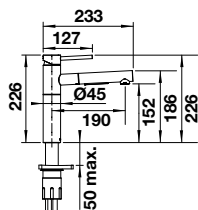

ALTA-S II

Douchette
amovible

Double jet

HAUTE PRESSION

PRIX

chrome	527 543	781
PVD Steel	527 544	1018
satin dark steel	527 555	1173
satin platinum	527 710	1173
satin gold	527 554	1173
noir mat	527 553	1096

Régulateur à jet laminaire ; Le bec peut être pivoté à 140° avec douchette à flexible réglable ; Installation rapide et facile avec BLANCOlock