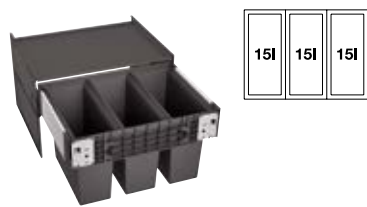

SELECT II 60/3

600 mm
Sous-meuble

PRIX		
Plastique, tôle d'acier	526 204	493

- Système de rail stable à extension totale et fermeture automatique amortie
- Assemblage simple et rapide, **un corps avec des façades mobiles sans nids-de-poule et avec un trou de poignée central est requis**
- Installation sur paroi latérale

Vous trouverez les accessoires adaptés à partir de la page 146.