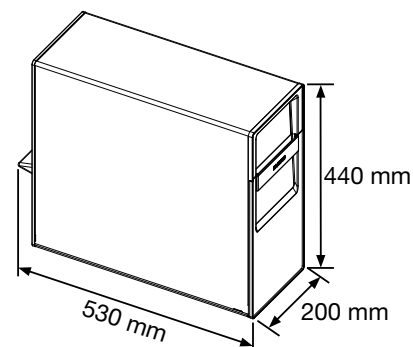

Le système nécessite toujours un volume minimum du meuble bas pour l'air chaud évacué ou, en alternative, des ouvertures de ventilation suffisamment dimensionnées pour assurer un échange d'air permanent depuis le meuble bas.