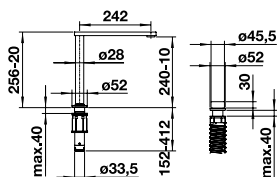

ELOSCOPE-F II

Mitigeur escamotable, spécial fenêtre

Sans douchette

Le bec pivote à 360°

HAUTE PRESSION PRIX

● chrome, rétractable	516 672	1077

- Rétractable, mais toujours entièrement fonctionnel.
- Seule une distance minimale de 3 cm est requise entre l'évier et le châssis de la fenêtre. Trou de robinetterie uniforme (2 x 35 mm) pour le levier de robinetterie et de commande (quel que soit le support d'installation).
- Distance entre le panneau de commande et le raccord au moins 70 mm, maximum 500 mm

Attention : Cette robinetterie ne peut pas être installée directement derrière le trop-plein sur les modèles suivants : SOLIS, ANDANO IF/A, CLARON IF/A, ETAGON 700 IF/A