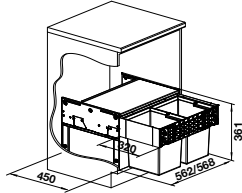

SELECT II COMPACT 60/2

600 mm
Sous-
meuble

PRIX		
Plastique, tôle d'acier	526 207	528

- Système de rail stable à extension totale et fermeture automatique amortie
- Assemblage simple et rapide, **un corps avec des façades mobiles sans nids-de-poule et avec un trou de poignée central est requis**

Vous trouverez les accessoires adaptés à partir de la page 146.