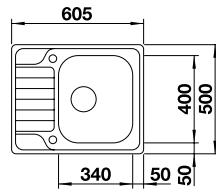

DINAS 45 S MINI ACIER INOXYDABLE

- **450** mm Sous-meuble
- A encastrer par le dessus
- avec commande de vidage automatique

Bonde avec tube gain de place, vanne à panier InFino 3 1/2" avec commande de vidage automatique (Commande rotative)

Découpe : 585 x 480 mm
Profondeur : 190 mm
Dimensions extérieures : 605 x 500 mm

○ trou fixe