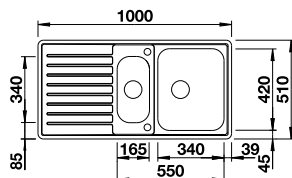

CLASSIC PRO 6 S-IF ACIER INOXYDABLE

600 mm Sous-meuble

À encastrer par le dessus ou à fleur de surface

InFino avec commande de vidage automatique

Cuvette fonctionnelle perforée en acier inoxydable, bonde d'écoulement avec tuyau peu encombrant, 2 x 3 1/2" Vanne à panier InFino avec commande de vidage automatique (Commande rotative) pour la cuve principale

Découpe à encastrer par le dessus : 979 x 489 mm
Profondeur : 170/130 mm
Dimensions extérieures : 1000 x 510 mm

○ trou fixe