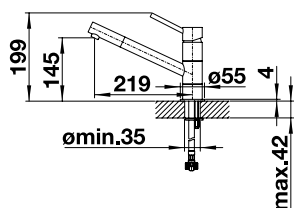

KANO

Sans douchette

Démarrage à froid Le bec pivote à 360°

LOOK SILGRANIT HAUTE PRESSION		PRIX
● noir/chromé	526 175	398
● anthracite/chromé	525 028	398
● gris volcanie/chromé	526 950	398
● blanc/chromé	525 030	398
● blanc cassé/chromé	526 951	398
● café/chromé	525 033	398

Robinetterie