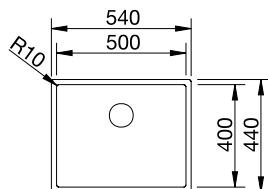

Les données de découpe pour toutes les de montage sont disponibles dans notre téléchargement Internet
Profondeur : 190 mm
Dimensions extérieures : 540 x 440 mm

600 mm Sous-meuble

À encastrer par le dessus ou à fleur de surface

InFino manuell

Équipement ultérieur de la télécommande d'écoulement avec le kit de vidange automatique InFino + tirette (dès la p. 151)

CUVE À GAUCHE   CUVE À DROITE   PRIX

● inox satiné	521 576	1287