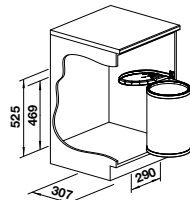

400 mm
Sous-meuble

		PRIX
Plastique	527 971	123
– Système de montage sur portes battantes – Couverture du seau