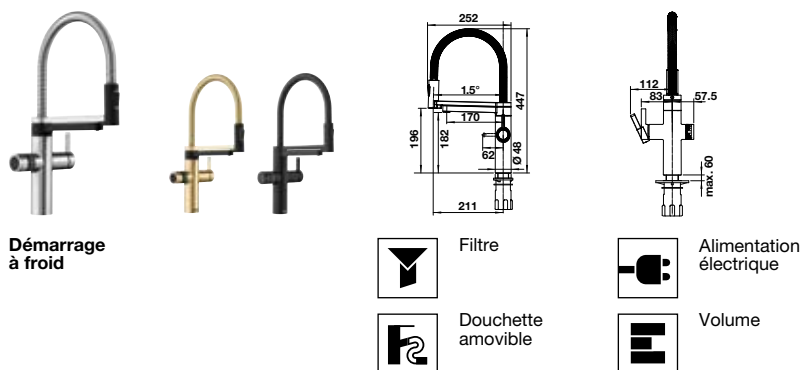

DRINK.FILTER EVOL-S PRO

HAUTE PRESSION		PRIX
● PVD Steel	526 311	1987
● satin gold	527 430	2292
● noir mat	526 636	2139

1. **Quantité d'eau filtrée au choix.**
2. Robinet semi-professionnel 3 en 1 : du réseau froide et chaude, et filtrée
   - Click & Touch : Réglage de la quantité d'eau filtrée grâce à la molette rotative précise et une commande tactile intuitive pour une consommation d'eau selon les besoins
   - Sortie séparée pour l'eau filtrée

Le système de tri des déchets assorti BLANCO SELECT II Combi vous le trouverez à la page 141

LIVRÉ AVEC