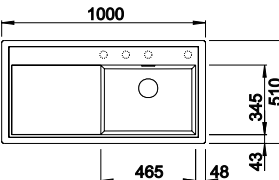

ZENAR XL 6 S SILGRANIT

Découpe : 980 x 490 mm
Profondeur : 190 mm
Dimensions extérieures : 1000 x 510 mm

600 mm
Sous-meuble

A encastrer par le dessus

InFino avec commande de vidage automatique

Bonde avec tube gain de place, Vanne à panier InFino 3 1/2" avec commande de vidage automatique (Commande rotative)

○ trou fixe

CUVE À GAUCHE

CUVE À DROITE

PRIX

	CUVE À GAUCHE	CUVE À DROITE	PRIX
● noir	526 059	526 062	1068
● anthracite	523 994	523 964	1068
● gris rocher	523 996	523 965	1068
● gris volcanique	527 370	527 372	1068
● blanc	524 001	523 968	1068
● blanc cassé	527 187	527 189	1068
● tartufo	524 007	523 971	1068
● café	524 011	523 973	1068

ACCESSOIRES

PRIX

		PRIX
Cuvette à fonctions multiples	223 077	210
Rails Etagon Céramique	237 362	182
Planche à découper en frêne compound	229 411	326

Set d'écoulement et de trop-plein en noir mat, satin gold, satin dark steel et satin platinum voir p. 151