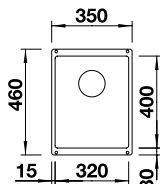

Découpe : 320 x 400 mm
Profondeur : 190 mm
Dimensions extérieures :
350 x 460 mm

- 400 mm Sous-meuble
- Montage par le dessous
- Rayon 10 mm
- InFino manuel

Equipement ultérieur de la télécommande d'écoulement avec le kit de vidange automatique InFino + tirette (dès la p. 151)

		PRIX
	noir	525 983 631
	anthracite	523 406 631
	gris rocher	523 407 631
	gris volcanique	527 343 631
	blanc	523 410 631
	blanc cassé	527 160 631
	tartufo	523 414 631
	café	523 415 631