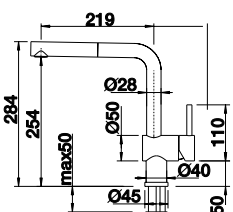

LINUS-S

Couissant/
amovible
douche ou
sortie

Démarrage à froid Bec orientable 140° avec rallonge de tuyau, tuyau métallique

LOOK SILGRANIT HAUTE PRESSION		PRIX
	noir	526 148 708
	anthracite	516 688 708
	gris rocher	518 813 708
	gris volcanie	526 958 708
	blanc	516 692 708
	blanc cassé	526 959 708
	tartufo	517 621 708
	café	516 697 708