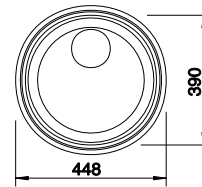

Les données de découpe
pour toutes les de montage
sont disponibles dans notre
téléchargement Internet
Profondeur : 165 mm
Dimensions extérieures :
448 mm