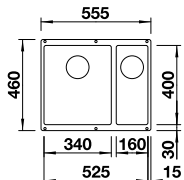

Découpe : 525 x 400 mm
Profondeur : 130/190 mm
Dimensions extérieures : 555 x 460 mm

1. 600 mm Sous-meuble
   - Montage par le dessous
   - Rayon R10
   - InFino manuel
2. Equipement ultérieur de la télécommande d'écoulement avec le kit de vidange automatique InFino + tirette (dès la p. 151)