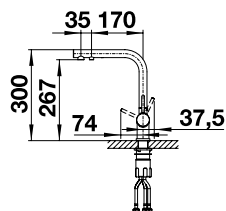

Drink Filter Set Soft L (fonctionnement sur batterie)

527 453

658

FONTAS II FILTRE

Le bec pivote à 360°

Sans
douchette

Filtre

HAUTE PRESSION		PRIX
	chrome	523 128 504
	PVD Steel	523 129 895
	satin dark steel	527 736 960
	noir mat	526 670 895