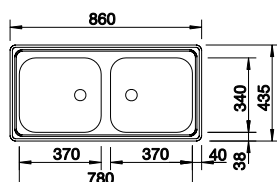

Découpe : 842 x 417 mm
Profondeur : 150 mm
Dimensions extérieures : 860 x 435 mm

900

mm
Sous-
meuble

A encastrer par le dessus

manuel

RÉVERSIBLE

PRIX

● inox	500 372	311
+ Double garniture d'écoulement et de trop-plein 1 1/2" TOP	137 034	50

ACCESSOIRES

PRIX

Panier à vaisselle	514 238	88