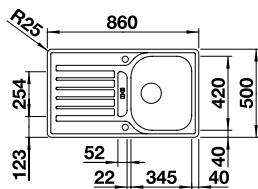

Découpe à encastrer par le dessus : 836 x 476 mm
Profondeur : 160 mm
Dimensions extérieures : 860 x 500 mm

450 mm Sous-meuble
À encastrer par le dessus ou à fleur de surface
avec commande de vidage automatique

○ trou fixe

	RÉVERSIBLE	PRIX
● inox brossé	519 717	536

ACCESSOIRES		PRIX
Panier à vaisselle	220 573	92
CapFlow™ Couvercle de sortie	517 666	34

Éviers en acier inoxydable