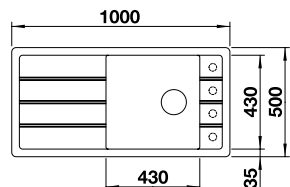

FARON XL 6 S SILGRANIT

- **600** mm Sous-meuble
- A encastrer par le dessus
- InFino manuel

Bonde avec tube gain de place, Vanne à panier InFino 3 1/2"

Découpe : 980 x 480 mm
Profondeur : 200 mm
Dimensions extérieures : 1000 x 500 mm

○ trou pré-fraisé à percer

Équipement ultérieur de la télécommande d'écoulement avec le kit de vidage automatique InFino + tirette (dès la p. 151)

RÉVERSIBLE PRIX

	RÉVERSIBLE	PRIX
● noir	525 896	829
● anthracite	524 803	829
● gris rocher	524 804	829
● gris volcanique	527 265	829
● blanc	524 807	829
● blanc cassé	527 082	829
● tartufo	524 810	829
● café	524 812	829

ACCESSOIRES PRIX

	ACCESSOIRES	PRIX
Planche à découper hêtre massif de frêne	237 118	227
Ornement de frêne de Planche à découper hêtre massif	237 591	246