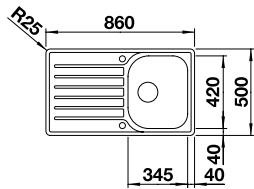

LANTOS 45 S-IF SALTO ACIER INOXYDABLE

450 mm
Sous-meuble

À encastrer par le dessus ou à fleur de surface

avec commande de vidage automatique

Bonde avec tube gain de place, vanne à panier InFino 3 1/2" avec commande de vidage automatique (Commande rotative)

Découpe à encastrer par le dessus : 836 x 476 mm
Profondeur : 160 mm
Dimensions extérieures : 860 x 500 mm

○ trou fixe

	RÉVERSIBLE	PRIX
● inox brossé	519 707	536

ACCESSOIRES		PRIX
Panier à vaisselle	220 573	92
CapFlow™ Couvercle de sortie	517 666	34