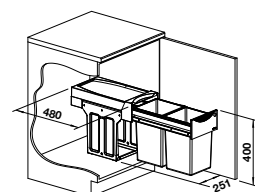

BOTTON II 30/2

300 mm
Sous-meuble

PRIX		
Plastique	526 376	190

- **Système de fixation au sol derrière portes battantes**, pour fonctionnement manuel