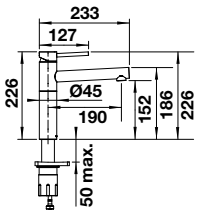

ALTA II

Sans
douchette

Également
disponible en
basse pression

HAUTE PRESSION

PRIX

chrome	527 528	556
PVD Steel	527 529	781
satin dark steel	527 540	902
satin platinum	527 709	902
satin gold	527 539	902
noir mat	527 538	841

Régulateur à jet laminaire ; Bec orientable à 360° Installation simple et rapide avec BLANCOlock.

BASSE PRESSION

PRIX

chrome	527 541	666