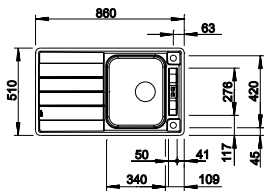

AXIS III 45 S-IF ACIER INOXYDABLE

450 mm
Sous-meuble

À encastrer par le dessus ou à fleur de surface

InFino avec commande de vidage automatique

Planche à découper coulissante en verre de sécurité, Bonde avec tube gain de place, vanne à panier InFino 3 1/2" avec commande de vidage automatique (Commande rotative)

Découpe à encastrer par le dessus : 839 x 489 mm
Profondeur : 175 mm
Dimensions extérieures : 860 x 510 mm

☐ trou fixe