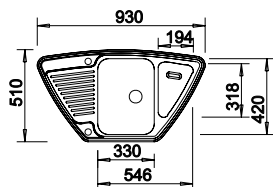

Découpe selon gabarit Profondeur : 160 mm Dimensions extérieures : 930 x 510 mm

900 x 900

mm Sous-meuble

A encastrer par le dessus

avec commande de vidage automatique

○ trou fixe

		PRIX
● inox	526 338	402

ACCESSOIRES		PRIX
Panier à vaisselle	220 573	92
CapFLow™ Couverture de sortie	517 666	34