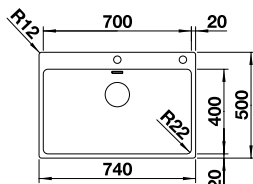

Découpe : 735 x 490 mm
Profondeur : 190 mm
Dimensions extérieures : 740 x 500 mm

800 mm Sous-meuble

À encastrer par le dessus ou à fleur de surface

InFino avec commande de vidage automatique

	PRIX	
● inox satiné	525 246	1170