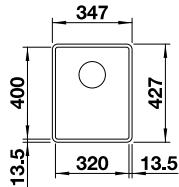

Les données de découpe pour toutes les de montage sont disponibles dans notre téléchargement Internet
Profondeur : 202 mm
Dimensions extérieures : 427 x 437 mm

400 mm Sous-meuble

F À fleur

InFino manuel

Équipement ultérieur de la télécommande d'écoulement avec le kit de vidange automatique InFino + tirette (dès la p. 151)

		PRIX
	noir	525 982 854
	anthracite	523 416 854
	gris rocher	523 417 854
	gris volcanique	527 342 854
	blanc	523 419 854
	blanc cassé	527 159 854
	café	523 421 854

ACCESSOIRES

		PRIX
	Lot de deux rails TOP	235 906 196
	Cuvette multifonction	227 689 169
	Grille suspendue	234 795 158
	Planche à découper en bambou	239 449 87

Set d'écoulement et de trop-plein en noir mat, satin gold, satin dark steel et satin platinum voir p. 151