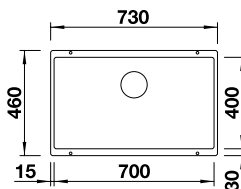

Cuve d'écoulement avec tube peu encombrant, raccord d'évacuation, Vanne à panier InFino 3 1/2", Kit de fixation

Découpe : 700 x 400 mm
Profondeur : 190 mm
Dimensions extérieures : 730 x 460 mm

1. 800 mm Sous-meuble
   - Montage par le dessous
   - Rayon 10 mm
   - InFino manuell
2. Equipement ultérieur de la télécommande d'écoulement avec le kit de vidange automatique InFino + tirette (dès la p. 151)

PRIX

	noir	526 001	860
	anthracite	523 442	860
	gris rocher	523 443	860
	gris volcanique	527 356	860
	blanc	523 446	860
	blanc cassé	527 173	860
	tartufo	523 449	860
	café	523 451	860

ACCESSOIRES PRIX

Lot de deux rails TOP	235 906	196
Cuvette multifonction	227 689	169
Grille suspendue	234 795	158
Planche à découper en bambou	239 449	87

Set d'écoulement et de trop-plein en noir mat, satin gold, satin dark steel et satin platinum **voir p. 151**