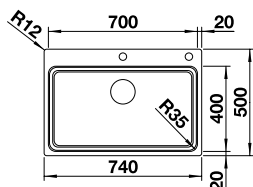

avec tableau de bord, intégré / A encastrer par le dessus

ETAGON 700-IF/A ACIER INOXYDABLE

900 mm Sous-meuble

À encastrer par le dessus ou à fleur de surface

InFino avec commande de vidage automatique

2 rails ETAGON en inox, garniture d'écoulement avec tube peu encombrant, Vanne à panier InFino 3 1/2" avec commande de vidage automatique (tirette chromé), Kit de fixation

Découpe : 730 x 490 mm
Profondeur : 190 mm
Dimensions extérieures : 740 x 500 mm

RÉVERSIBLE   PRIX

● inox satiné	524 274	1646