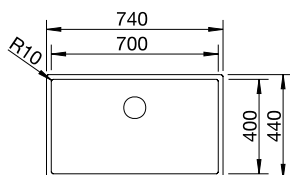

Découpe : 700 x 400 mm
Profondeur : 190 mm
Dimensions extérieures : 740 x 440 mm

800 mm Sous-meuble

Montage par le dessous

Rayon 10 mm

InFino manuel

Équipement ultérieur de la télécommande d'écoulement avec le kit de vidange automatique InFino + tirette (dès la p. 151)