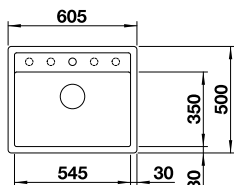

Les données de découpe pour toutes les de montage sont disponibles dans notre téléchargement Internet
Profondeur : 190 mm
Dimensions extérieures : 605 x 500 mm

- trou pré-fraisé à percer
- trou fixe

600 mm Sous-meuble

F À fleur

avec commande de vidage automatique

		PRIX
● noir	525 875	895
● anthracite	514 773	895
● gris rocher	518 851	895
● gris volcanique	527 247	895
● blanc	514 771	895
● blanc cassé	527 064	895
● café	515 095	895

ACCESSOIRES		PRIX
Étagère d'angle	235 866	101