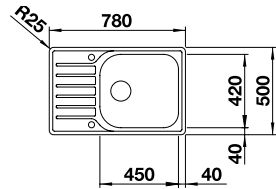

LANTOS XL 6 S-IF COMPACT ACIER INOXYDABLE

600 mm Sous-meuble

À encastrer par le dessus ou à fleur de surface

avec commande de vidage automatique

Bonde avec tube gain de place, vanne à panier InFino 3 1/2" avec commande de vidage automatique (Commande rotative)

Découpe à encastrer par le dessus : 756 x 476 mm
Profondeur : 160 mm
Dimensions extérieures : 780 x 500 mm

○ trou fixe

	RÉVERSIBLE	RIX
● inox brossé	523 140	612

ACCESSOIRES		RIX
Panier à vaisselle	220 573	92
CapFlow™ Couvercle de sortie	517 666	34