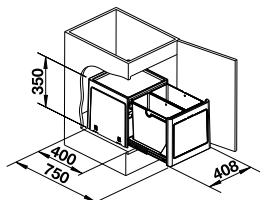

BOTTON PRO 45/2 AUTOMATIC

450 mm
Sous-meuble

PRIX		
Plastique	517 468	221

- **Système de montage au sol derrière des portes battantes**, avec entraînement de porte pour ouvrir automatiquement le système de vidage à l'ouverture de la porte
- Des portes avec un angle d'ouverture d'au moins 100 degrés sont requises !