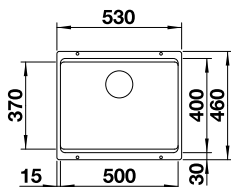

Découpe : 500 x 400 mm
Profondeur : 200 mm
Dimensions extérieures : 530 x 460 mm

1. 600 mm Sous-meuble
   - Montage par le dessous
   - Rayon R20
   - InFino manuel
2. Equipement ultérieur de la télécommande d'écoulement avec le de vidange automatique InFino + tirette (dès la p. 151)