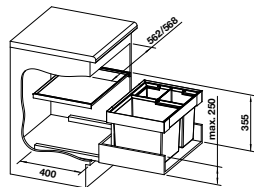

FLEXON II XL 60/3

600 mm
Sous-
meuble

PRIX		
Plastique, tôle d'acier	521 473	347

- Le système d'installation dans des coulissants existants, **un tiroir avec façade du fabricant de la cuisine est donc nécessaire**
- Convient aux façades à cadre avec un cadre de 90 mm ou plus
- y compris le couvercle du système (étagère dans le corps)
- y compris couvercle pour un seau de 8 l

Vous trouverez les accessoires adaptés à partir de la page 146.