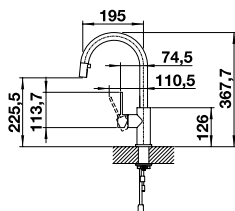

CANDOR-S

Douchette
amovible

Également
disponible en
basse pression

HAUTE PRESSION		PRIX
● inox brossé	523 121	556
BASSE PRESSION		
● inox brossé	525 125	627

Démarrage à froid Bec orientable à 190° avec rallonge de tuyau