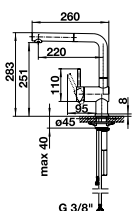

LINUS-S

Couissant/
amovible
douche ou
sortie

Ouverture
à gauche

Démarrage à froid Bec orientable 140° avec rallonge de tuyau, tuyau métallique, levier à gauche

HAUTE PRESSION		PRIX
	chrome	514 016 563