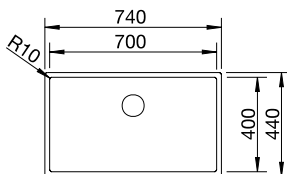

Découpe : 700 x 400 mm
Profondeur : 190 mm
Dimensions extérieures : 740 x 440 mm

800 mm Sous-meuble

Montage par le dessous

Rayon 10 mm

InFino manuel

reddot winner 2024
materials and surfaces design

	PRIX	
● Dark Steel	527 835	1975