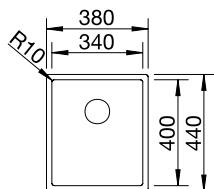

Découpe : 340 x 400 mm
Profondeur : 190 mm
Dimensions extérieures :
380 x 440 mm

400

mm
Sous-
meuble

Montage par
le dessous

Rayon
10 mm

InFino
manuel

Equipement ultérieur
de la télécommande
d'écoulement avec le kit de
vidange automatique InFino
+ tirette (dès la p. 151)