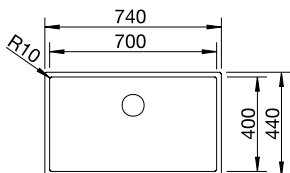

Les données de découpe pour toutes les de montage sont disponibles dans notre téléchargement Internet
Profondeur : 190 mm
Dimensions extérieures : 740 x 440 mm

800

mm
Sous-
meuble

À encastrer par le dessus ou à fleur de surface

InFino
manuel

Equipement ultérieur de la télécommande d'écoulement avec le kit de vidange automatique InFino + tirette (dès la p. 151)

PRIX

● Durinox	523 391	1959

ACCESSOIRES

PRIX

Lot de deux rails TOP	235 906	196
Panier multifonctions en inox	219 649	326
Planche à découper en noyer avec poignée en inox	223 074	364