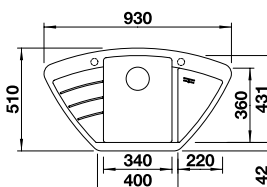

Découpe selon gabarit
Profondeur : 180 mm
Dimensions extérieures : 930 x 510 mm

○ trou pré-fraisé à percer

900 x 900 mm Sous-meuble

A encastrer par le dessus

avec commande de vidage automatique

		PRIX
● noir	526 030	781
● anthracite	514 756	781
● gris volcanique	527 394	781
● blanc	514 750	781
● blanc cassé	527 211	781
● café	515 073	781

ACCESSOIRES		PRIX
CapFlow™ Couvercle de sortie	517 666	34
Panier multifonctions en inox	223 297	144