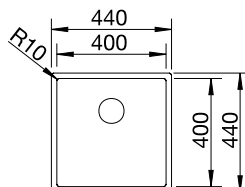

Les données de découpe
pour toutes les de montage
sont disponibles dans notre
téléchargement Internet
Profondeur : 190 mm
Dimensions extérieures :
380 x 440 mm