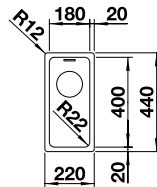

Les données de découpe
pour toutes les de montage
sont disponibles dans notre
téléchargement Internet
Profondeur : 130 mm
Dimensions extérieures :
220 x 440 mm

300

mm
Sous-
meuble

À encastrer par
le dessus ou à
fleur de surface

InFino
manuel

Équipement ultérieur
de la télécommande
d'écoulement avec le kit de
vidange automatique InFino
+ tirette (dès la p. 151)

PRIX

● inox satiné	522 951	566