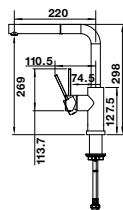

LANORA-S-F

Mitigeur escamotable, spécial fenêtre

Douchette amovible

Démarrage à froid Bec orientable à 190° avec rallonge de tuyau

HAUTE PRESSION		PRIX
	inox brossé, amovible	526 180 738

Installation devant la fenêtre : Distance min. entre l'évier et le châssis de la fenêtre 45 mm