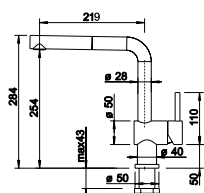

LINUS-S-F

Mitigeur escamotable, spécial fenêtre

Douchette amovible

Égalelement disponible en basse pression

Démarrage à froid Bec orientable 140° avec rallonge de tuyau, tuyau métallique

HAUTE PRESSION		PRIX
	chrome, amovible	514 023 847
	noir mat, amovible	527 523 986
BASSE PRESSION		
	chrome, amovible	514 276 932

Installation devant la fenêtre : Distance min. entre l'évier et le châssis de la fenêtre 45 mm