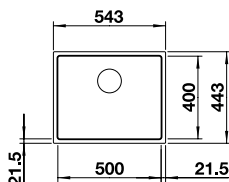

Les données de découpe
pour toutes les de montage
sont disponibles dans notre
téléchargement Internet
Profondeur : 190 mm
Dimensions extérieures :
543 x 443 mm

600 mm
Sous-
meuble

À encastrer par
le dessus ou à
fleur de surface

InFino
manuel

Équipement ultérieur
de la télécommande
d'écoulement avec le kit de
vidange automatique InFino
+ tirette (dès la p. 151)

		PRIX
● noir	525 997	1393
● anthracite	524 107	1393
● blanc	524 110	1393