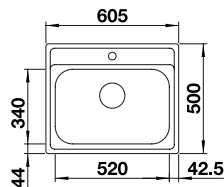

Découpe : 587 x 482 mm
Profondeur : 158 mm
Dimensions extérieures : 605 x 500 mm

600

mm
Sous-meuble

À encastrer par le dessus

manuel

PRIX

● inox	525 323	514

ACCESSOIRES

PRIX

Kit d'adaptation avec manette rotative	237 859	52
Planche à découper en plastique, blanc	217 611	112
Planche à découper hêtre massif	218 313	112