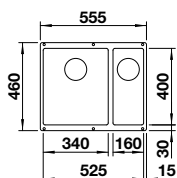

Découpe : 525 x 400 mm
Profondeur : 190/130 mm
Dimensions extérieures : 555 x 460 mm

- 600 mm Sous-meuble
- Montage par le dessous
- Rayon 10 mm
- manuel

	CUVE À DROITE	PRIX
noir	526 096	911
anthracite	523 077	911
gris volcanique	527 327	911
blanc	523 078	911
blanc cassé	527 144	911
café	521 351	911