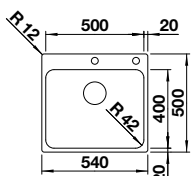

Découpe : 530 x 490 mm Profondeur : 185 mm Dimensions extérieures : 540 x 500 mm

600

mm Sous-meuble

À encastrer par le dessus ou à fleur de surface

InFino avec commande de vidage automatique

PRIX

● inox brossé	526 124	874