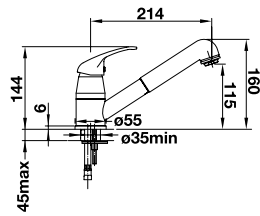

DARAS-S

Douchette amovible

Également disponible en basse pression

Bec orientable à 90° avec rallonge de tuyau

HAUTE PRESSION

PRIX

● chrome	517 731	217

BASSE PRESSION

● chrome	519 724	311