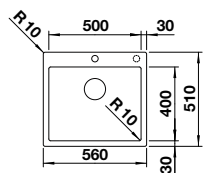

CLARON 500-IF/A ACIER INOXYDABLE

600

mm
Sous-
meuble

À encastrer par
le dessus ou à
fleur de surface

InFino avec comm-
ande de vidage
automatique

Bonde avec tube gain de place,
Vanne à panier InFino 3 1/2"
**avec commande de vidage
automatique (PushControl)**,
Kit de fixation

Découpe : 590 x 490 mm
Profondeur : 190 mm
Dimensions extérieures :
560 x 510 mm

		PRIX
● inox satiné	521 633	1350