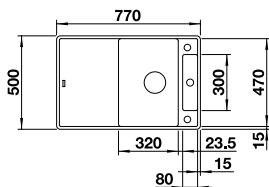

AXIA III 45 S-F SILGRANIT