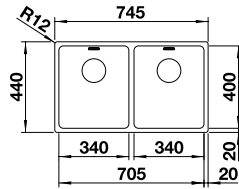

Les données de découpe pour toutes les de montage sont disponibles dans notre téléchargement Internet
Profondeur : 190 mm
Dimensions extérieures : 745 x 440 mm

800 mm
Sous-meuble

À encastrer par le dessus ou à fleur de surface

InFino manuel

Équipement ultérieur de la télécommande d'écoulement avec le kit de vidange automatique InFino + tirette (dès la p. 151)

RIX

● Inox satiné	522 981	1369