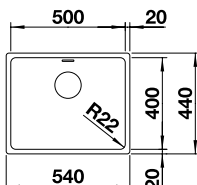

Découpe : 500 x 400 mm
Profondeur : 190 mm
Dimensions extérieures : 540 x 440 mm

- **600** mm Sous-meuble
- Montage par le dessous
- Rayon 22 mm
- InFino manuel
- Equipement ultérieur de la télécommande d'écoulement avec le kit de vidange automatique InFino + tirette (dès la p. 151)