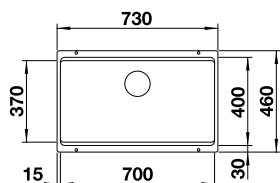

CUVES EN SILGRANIT

Montage par le dessous

ETAGON 700-U SILGRANIT

2 rails ETAGON en inox, bonde d'écoulement avec tuyau peu encombrant, Vanne à panier InFino 3 1/2", Kit de fixation

Découpe : 700 x 700 mm
Profondeur : 200 mm
Dimensions extérieures : 730 x 460 mm