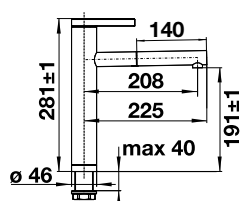

LINEE-S

Douchette amovible

Bec orientable à 170° avec rallonge de tuyau, tuyau métallique

LOOK SILGRANIT HAUTE PRESSION		PRIX
	noir/chromé	526 171 963
	anthracite/chromé	518 438 963
	gris rocher/chromé	518 804 963
	gris volcanie/chromé	526 956 963
	blanc/chromé	518 441 963
	blanc cassé/chromé	526 957 963
	tartufo/chromé	518 446 963