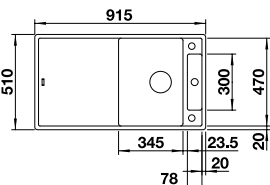

Découpe : 895 x 490 mm
Profondeur : 190 mm
Dimensions extérieures :
915 x 510 mm

○ trou fixe

- **500** mm Sous-meuble
- A encastrer par le dessus
- InFino avec commande de vidage automatique

	RÉVERSIBLE	PRIX
● noir	525 844	987
● anthracite	523 215	987
● gris rocher	523 216	987
● gris volcanique	527 222	987
● blanc	523 219	987
● blanc cassé	527 039	987
● tartufo	523 222	987
● café	523 224	987