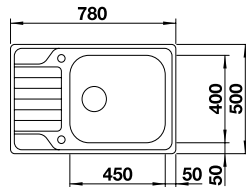

DINAS XL 6 S COMPACT ACIER INOXYDABLE

- **600** mm Sous-meuble
- A encastrer par le dessus
- avec commande de vidage automatique

Bonde avec tube gain de place, vanne à panier InFino 3 1/2" avec commande de vidage automatique (Commande rotative)

Découpe : 760 x 480 mm
Profondeur : 190 mm
Dimensions extérieures : 780 x 500 mm

○ trou fixe