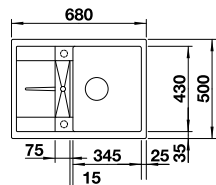

Découpe : 660 x 480 mm
Profondeur : 190 mm
Dimensions extérieures :
680 x 500 mm

○ trou pré-fraisé à percer

- **450** mm Sous-meuble
- A encastrer par le dessus
- avec commande de vidage automatique

	RÉVERSIBLE	PRIX
● noir	525 913	634
● anthracite	519 572	634
● gris rocher	519 573	634
● gris volcanique	527 285	634
● blanc	519 576	634
● blanc cassé	527 102	634
● tartufo	519 580	634
● café	519 581	634