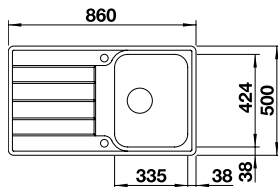

CLASSIMO 45 S-IF ACIER INOXYDABLE

450 mm
Sous-meuble

À encastrer par le dessus ou à fleur de surface

InFino avec commande de vidage automatique

Bonde avec tube gain de place, vanne à panier InFino 3 1/2" avec commande de vidage automatique (PushControl)

Découpe à encastrer par le dessus : 840 x 480 mm
Profondeur : 205 mm
Dimensions extérieures : 860 x 500 mm

☐ trou fixe

	RÉVERSIBLE	PRIX
☐ inox brossé	525 330	652

Éviers en acier inoxydable