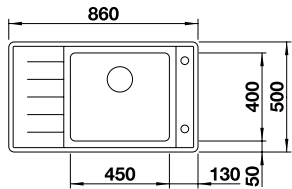

ANDANO XL 6 S-IF COMPACT ACIER INOXYDABLE

600 mm Sous-meuble

À encastrer par le dessus ou à fleur de surface

InFino avec commande de vidage automatique

Coque multifonctionnelle, Bonde d'écoulement avec tuyau peu encombrant, 2 vannes à panier InFino 3 1/2" avec commande de vidage automatique (Commande rotative)

Découpe à encastrer par le dessus : 836 x 476 mm
Profondeur : 210 mm
Dimensions extérieures : 860 x 500 mm

○ trou fixe