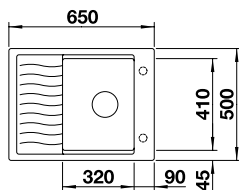

ELON 45 S SILGRANIT

Découpe : 630 x 480 mm
Profondeur : 190 mm
Dimensions extérieures : 650 x 500 mm

○ trou pré-fraisé à percer

450

mm
Sous-
meuble

A encastrer
par le
dessus

InFino avec comm-
ande de vidage
automatique

Grille d'égouttement en acier
inoxydable, Evier d'écoulement
avec tube peu encombrant,
Vanne à panier InFino 3 1/2"
**avec commande de vidage
automatique** (Commande rotative)

RÉVERSIBLE

RIX

● noir	525 879	781
● anthracite	524 814	781
● gris rocher	524 815	781
● gris volcanique	527 251	781
● blanc	524 818	781
● blanc cassé	527 068	781
● tartufo	524 821	781
● café	524 823	781

ACCESSOIRES

RIX

Cuvette à fonctions multiples	227 689	169
Planche à découper hêtre massif	218 313	112