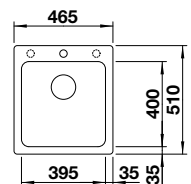

Découpe : 445 x 490 mm
Profondeur : 200 mm
Dimensions extérieures : 465 x 510 mm

- trou pré-fraisé à percer
- trou fixe

- **450** mm Sous-meuble
- A encastrer par le dessus
- manuel

		PRIX
	noir	526 572 564
	anthracite	525 222 564
	gris rocher	525 223 564
	gris volcanique	527 309 564
	blanc	526 574 564
	blanc cassé	527 126 564
	tartufo	526 576 564
	café	526 577 564