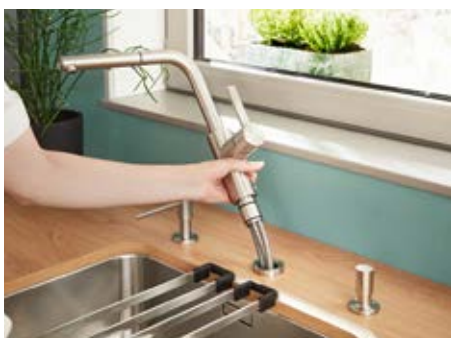

Robinet de vitre avant amovible (à placer sur le côté/dans la vasque)

robinet de fenêtre avant pliable

robinet de fenêtre avant escamotable

Perçage du robinet 35 mm - Remarque : en cas de robinetterie lourde et haute associée à un évier en acier inoxydable, nous recommandons l'utilisation d'un stabilisateur de robinetterie (voir page 155)