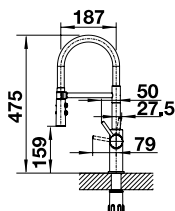

CATRIS-S FLEXO

Couissant/
amovible
douche ou
sortie

Double jet

Démarrage à froid Bec orientable à 360° avec flexible mobile, fonction douche

HAUTE PRESSION

PRIX

		PRIX
● chrome	525 791	650
● PVD Steel	525 792	785
● satin dark steel	527 731	939
● noir mat	525 793	876

- Deux types de jets – fonction normale et douche
- Verrouillage ferme de la fonction douche
- Verrouillage pratique de la douche grâce à un support magnétique précis
- Tuyau flexible en caoutchouc noir