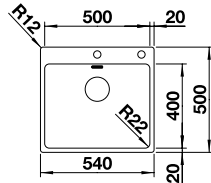

Découpe : 530 x 490 mm
Profondeur : 190 mm
Dimensions extérieures : 540 x 500 mm

600

mm
Sous-
meuble

À encastrer par le dessus ou à fleur de surface

InFino avec commande de vidage automatique

PRIX

● inox satiné	525 245	1046