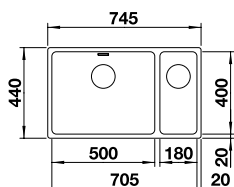

Découpe : 705 x 400 mm
Profondeur : 130/190mm
Dimensions extérieures : 745 x 440 mm

800 mm Sous-meuble

Montage par le dessous

Rayon 22 mm

InFino manuel

Équipement ultérieur de la télécommande d'écoulement avec le kit de vidange automatique InFino + tirette (dès la p. 151)