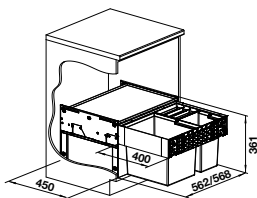

SELECT II XL 60/3

600 mm
Sous-meuble

PRIX		
Plastique, tôle d'acier	526 205	529

- Système de rail stable à extension totale et fermeture automatique amortie
- Assemblage simple et rapide, **un corps avec des façades mobiles sans nids-de-poule et avec un trou de poignée central est requis**
- Montage mural latéral, avec couvercle pour seau de 8 l

Vous trouverez les accessoires adaptés à partir de la page 146.