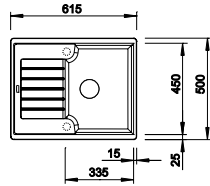

Découpe : 595 x 480 mm
Profondeur : 190 mm
Dimensions extérieures :
615 x 500 mm

○ trou pré-fraisé à percer

400

mm
Sous-
meuble

A encastrer
par le
dessus

manuel

RÉVERSIBLE

PRIX

● noir	526 006	580
● anthracite	516 918	580
● gris volcanique	527 378	580
● blanc	516 922	580
● blanc cassé	527 195	580
● café	516 927	580

ACCESSOIRES

PRIX

Kit d'adaptation avec manette rotative	217 163	62
Étagère d'angle	235 866	101
Planche à découper en plastique, blanc	217 611	112
Planche à découper hêtre massif	218 313	112

Set d'écoulement et de trop-plein en noir mat, satin gold,
satin dark steel et satin platinum **voir p. 151**