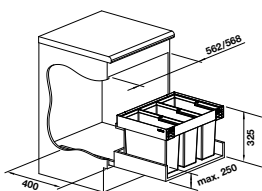

FLEXON II LOW 60/3

600 mm Sous-meuble

PRIX		
Plastique, tôle d'acier	526 642	288

- Le système d'installation dans des coulissants existants, **un tiroir avec façade du fabricant de la cuisine est donc nécessaire**
- Convient aux façades à cadre avec un cadre de 90 mm ou plus
- Sans couvercle du système

Vous trouverez les accessoires adaptés à partir de la page 146.