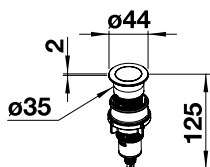

PUSHCONTROL II

- Trou de perçage 35 mm
- **Convient uniquement aux modèles avec système de vidange InFino !**

		PRIX	
	Acier inoxydable	233 696	71
	satin dark steel	210 668	92
	satin platinum	210 669	92
	satin gold	210 667	92
	noir	210 666	84