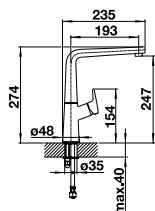

AVONA

Sans
douchette

HAUTE PRESSION

PRIX

chrome	521 267	508

Démarrage à froid Régulateur à jet laminaire ; Le bec pivote à 360°