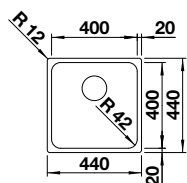

Découpe : 400 x 400 mm
Profondeur : 185 mm
Dimensions extérieures :
440 x 440 mm

450 mm
Sous-
meuble

U Montage par
le dessous

Rayon
42 mm

InFino
manuel

Équipement ultérieur
de la télécommande
d'écoulement avec le kit de
vidange automatique InFino
+ tirette (dès la p. 151)