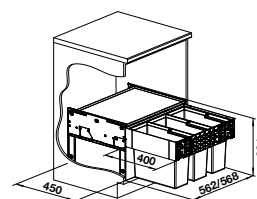

SELECT II 60/3

600 mm
Sous-meuble

PRIX		
Plastique, tôle d'acier	526 204	493

- Système de rail stable à extension totale et fermeture automatique amortie
- Assemblage simple et rapide, **un corps avec des façades mobiles sans nids-de-poule et avec un trou de poignée central est requis**
- Installation sur paroi latérale

Vous trouverez les accessoires adaptés à partir de la page 146.