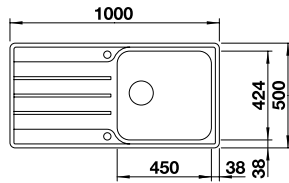

Découpe à encastrer par le dessus : 980 x 480 mm
Profondeur : 205 mm
Dimensions extérieures : 1000 x 500 mm

600 mm Sous-meuble

À encastrer par le dessus ou à fleur de surface

avec commande de vidage automatique

○ trou fixe

	RÉVERSIBLE	PRIX
● inox brossé	523 035	738

ACCESSOIRES

	RÉVERSIBLE	PRIX
CapFlow™ Couvercle de sortie	517 666	34