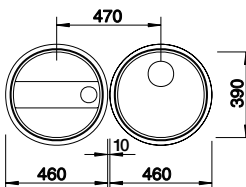

RONDOSET 3 1/2" ACIER INOXYDABLE

- **600** mm Sous-meuble
- A encastrer par le dessus
- manuel

Bonde avec tube gain de place, vanne à panier 3 1/2", Joint d'étanchéité

Découpe selon gabarit
Profondeur : 175 mm
Dimensions extérieures : 460 mm