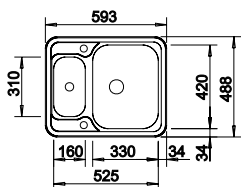

Les données de découpe pour toutes les de montage sont disponibles dans notre téléchargement Internet Profondeur : 160 mm Dimensions extérieures : 593 x 488 mm

600

mm Sous-meuble

À encastrer par le dessus ou à fleur de surface