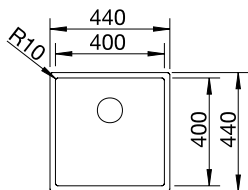

Découpe : 400 x 400 mm
Profondeur : 190 mm
Dimensions extérieures :
440 x 440 mm

1. 450 mm
     Sous-meuble
   - Montage par
     le dessous
   - Rayon
     10 mm
   - InFino
     manuel
2. Equipement ultérieur
   de la télécommande
   d'écoulement avec le kit de
   vidange automatique InFino
   + tirette (dès la p. 151)