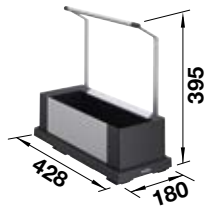

STORAGE CADDY 20

POUR PORTES BATTANTES

PRIX

un conteneur	527 667	302

- Le Storage Caddy offre un espace de rangement pour les bouteilles ou autres ustensiles
- Peut être facilement retiré et remplacé sur le plateau de base coulissant
- Accès facile grâce à la poignée et à la fonction coulissante à fermeture douce à extension complète
- Facile à nettoyer grâce aux surfaces généreuses et lisses