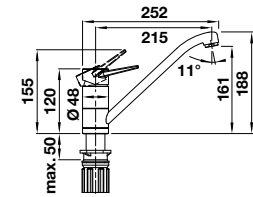

BLANCOWEGA-F II

Mitigeur escamotable, spécial fenêtre

Sans douchette

Le bec peut être pivoté à 180°

HAUTE PRESSION

PRIX

● chrome, amovible	526 404	246

Installation devant la fenêtre : Distance min. entre l'évier et le châssis de la fenêtre 25 mm