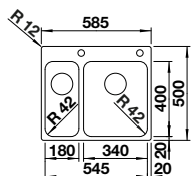

Découpe : 575 x 490 mm Profondeur : 125/185 mm Dimensions extérieures : 585 x 500 mm

600

mm Sous-meuble

À encastrer par le dessus ou à fleur de surface

InFino avec commande de vidage automatique

BONDE À DROITE

PRIX

● inox brossé	526 132	1287