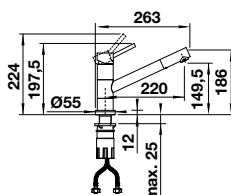

KANO-F NIEUW NOUVEAU

Mitigeur escamotable, spécial fenêtre

Sans douchette

HAUTE PRESSION		PRIX
	chrome, amovible	527 959 371

BASSE PRESSION		PRIX
	chrome, amovible	527 960 447

— disponible à partir du 03/2025

Le bec pivote à 360°

Installation devant la fenêtre : Distance min. entre l'évier et le châssis de la fenêtre 25 mm