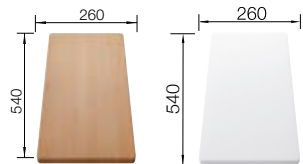

PLANCHES À DÉCOUPER UNIVERSELLES

POUR À ENCASTRER PAR LE DESSUS
Planche à découper guidée sur les bords extérieurs de l'évier, disponible en hêtre massif ou en plastique, adaptée aux dimensions extérieures de 500 mm ou 510 mm

RIX

Hêtre massif, largeur de l'évier 500 mm	218 313	112
Hêtre massif, largeur de l'évier 510 mm	225 362	112
Plastique blanc, largeur de l'évier 510 mm	210521	112
Plastique blanc, largeur de l'évier 500 mm	217611	112