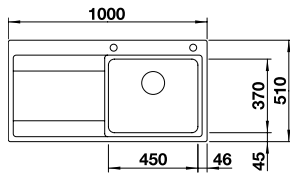

DIVON II 5 S-IF ACIER INOXYDABLE

500

mm
Sous-
meuble

À encastrer par
le dessus ou à
fleur de surface

InFino avec comm-
ande de vidage
automatique

Bonde avec tube gain de place,
vanne à panier InFino 3 1/2"
**avec commande de vidage
automatique** (Commande rotative)

Découpe à encastrer par le
dessus : 980 x 490 mm
Profondeur : 195 mm
Dimensions extérieures :
1000 x 510 mm

○ trou fixe