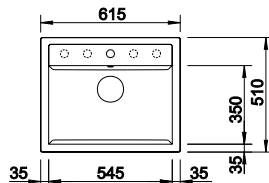

Découpe : 595 x 490 mm
Profondeur : 190 mm
Dimensions extérieures : 615 x 510 mm

- trou pré-fraisé à percer
- trou fixe

600

mm Sous-meuble

A encastrer par le dessus

avec commande de vidage automatique

		PRIX
● noir	525 873	836
● anthracite	514 197	836
● gris rocher	518 850	836
● gris volcanique	527 246	836
● blanc	514 199	836
● blanc cassé	527 063	836
● tartufo	517 320	836
● café	515 066	836

ACCESSOIRES		PRIX
Étagère d'angle	235 866	101
DALAGO Schneidebrett	232 817	162