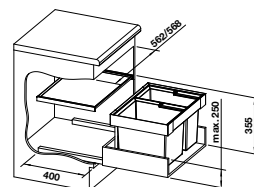

FLEXON II 60/2

600 mm
Sous-
meuble

PRIX		
Plastique, tôle d'acier	521 471	335

- Le système d'installation dans des coulissants existants, **un tiroir avec façade du fabricant de la cuisine est donc nécessaire**
- Convient aux façades à cadre avec un cadre de 90 mm ou plus
- y compris le couvercle du système (étagère dans le corps)

Vous trouverez les accessoires adaptés à partir de la page 146.