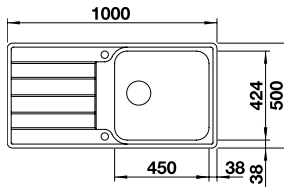

CLASSIMO XL 6 S-IF ACIER INOXYDABLE

600 mm Sous-meuble

À encastrer par le dessus ou à fleur de surface

InFino avec commande de vidage automatique

Bonde avec tube gain de place, vanne à panier InFino 3 1/2" avec commande de vidage automatique (PushControl)

Découpe à encastrer par le dessus : 980 x 480 mm
Profondeur : 205 mm
Dimensions extérieures : 1000 x 500 mm

☐ trou fixe

	RÉVERSIBLE	RIX
☐ inox brossé	525 327	874