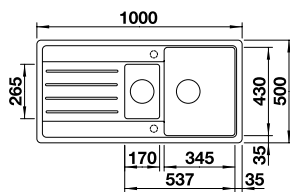

Découpe : 980 x 480 mm
Profondeur : 190/118 mm
Dimensions extérieures : 1000 x 500 mm

600

mm
Sous-
meuble

A encastrer
par le
dessus

manuel

○ trou pré-fraisé à percer

RÉVERSIBLE

RIX

● noir	526 086	732
● anthracite	522 207	732
● gris volcanique	527 271	732
● blanc	522 209	732
● blanc cassé	527 088	732
● café	522 212	732

ACCESSOIRES

RIX

Kit d'adaptation avec manette rotative	217 163	62
Planche à découper en plastique, blanc	217 611	112
Planche à découper hêtre massif	218 313	112