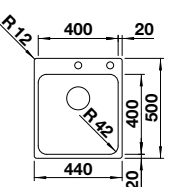

Découpe : 430 x 490 mm
Profondeur : 190 mm
Dimensions extérieures :
440 x 500 mm

450

mm
Sous-
meuble

À encastrer par
le dessus ou à
fleur de surface

InFino avec comm-
ande de vidage
automatique

PRIX

● inox brossé	526 119	794