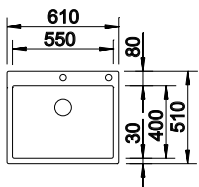

CLARON 550-IF/A ACIER INOXYDABLE

600

mm
Sous-
meuble

À encastrer par
le dessus ou à
fleur de surface

InFino avec comm-
ande de vidage
automatique

Bonde avec tube gain de place,
Vanne à panier InFino 3 1/2"
**avec commande de vidage
automatique (PushControl)**,
Kit de fixation

Découpe : 590 x 490 mm
Profondeur : 190 mm
Dimensions extérieures :
610 x 510 mm

		PRIX
● inox satiné	521 639	1378