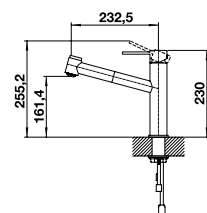

AMBIS-S

Douchette amovible

Double jet

Également disponible en basse pression

Bec orientable à 130° avec rallonge de tuyau réglable

HAUTE PRESSION

PRIX

●	inox brossé	523 119	689

BASSE PRESSION

●	inox brossé	525 124	781