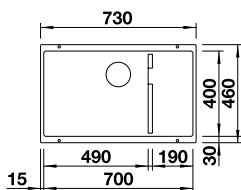

Avec panier multifonctio, bonde d'écoulement avec tube peu encombrant, raccord d'évacuation, Vanne à panier InFino 3 1/2", Kit de fixation

Découpe : 700 x 400 mm
Profondeur : 200/140 mm
Dimensions extérieures : 730 x 460 mm

1. 800 mm Sous-meuble
   - Montage par le dessous
   - Rayon 10 mm
   - InFino manuell
2. Equipement ultérieur de la télécommande d'écoulement avec le kit de vidange automatique InFino + tirette (dès la p. 151)

PRIX

	noir	526 003	997
	anthracite	523 452	997
	gris rocher	523 453	997
	gris volcanique	527 354	997
	blanc	523 456	997
	blanc cassé	527 171	997
	tartufo	523 459	997
	café	523 461	997

ACCESSOIRES PRIX

Lot de deux rails TOP	235 906	196
Cuvette multifonction	227 689	169
Grille suspendue	234 795	158
Planche à découper en bambou	239 449	87

Set d'écoulement et de trop-plein en noir mat, satin gold, satin dark steel et satin platinum **voir p. 151**