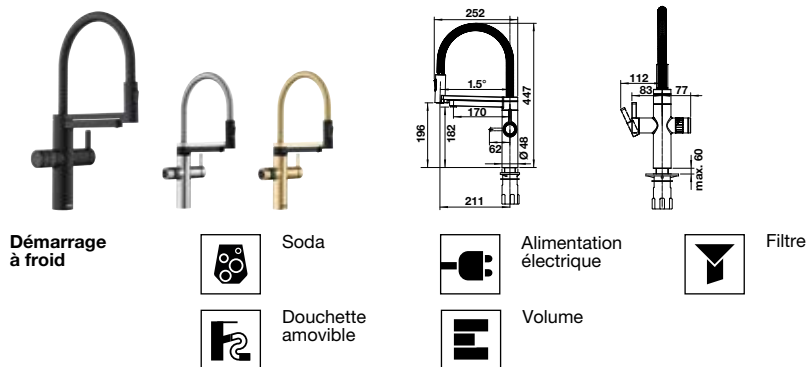

ACCESSOIRES		PRIX
Set commande de vidage	118 981	38
Manette de commande rotative	119 293	36
Planche à découper en plastique, blanc	210 521	112
Planche à découper hêtre massif	225 362	112

DRINK.SODA EVOL-S PRO