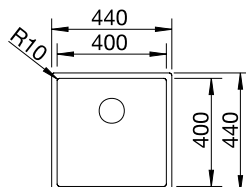

Les données de découpe
pour toutes les de montage
sont disponibles dans notre
téléchargement Internet
Profondeur : 190 mm
Dimensions extérieures :
440 x 440 mm

450

mm
Sous-
meuble

À encastrer par
le dessus ou à
fleur de surface

InFino
manuel

Équipement ultérieur
de la télécommande
d'écoulement avec le kit de
vidange automatique InFino
+ tirette (dès la p. 151)

PRIX

● Durinox	523 389	1778