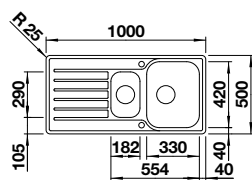

Découpe à encastrer par le dessus : 976 x 476 mm
Profondeur : 170 mm
Dimensions extérieures : 1000 x 500 mm

600 mm Sous-meuble

À encastrer par le dessus ou à fleur de surface

avec commande de vidage automatique

○ trou fixe

	RÉVERSIBLE	PRIX
● inox brossé	526 628	836

ACCESSOIRES

	RÉVERSIBLE	PRIX
Panier à vaisselle	220 573	92
CapFlow™ Couvercle de sortie	517 666	34

Éviers en acier inoxydable