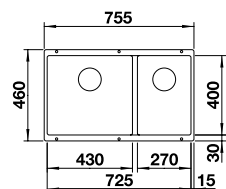

Cuve d'écoulement avec tube peu encombrant, raccord d'évacuation, Vanne à panier InFino 3 1/2", Kit de fixation

Découpe : 725 x 400 mm
Profondeur : 200/200 mm
Dimensions extérieures : 755 x 460 mm

1. 800 mm Sous-meuble
   - Montage par le dessous
   - Rayon 10 mm
   - InFino manuel
2. Equipement ultérieur de la télécommande d'écoulement avec le kit de vidange automatique InFino + tirette (dès la p. 151)

CUVE PRINCIPALE À GAUCHE PRIX

	noir	525 991	937
	anthracite	523 151	937
	gris rocher	523 152	937
	gris volcanique	527 350	937
	blanc	523 155	937
	blanc cassé	527 167	937
	tartufo	523 158	937
	café	523 160	937

ACCESSOIRES PRIX

Lot de deux rails TOP	235 906	196
Cuvette multifonction	227 689	169
Grille suspendue	234 795	158
Planche à découper en bambou	239 449	87

Set d'écoulement et de trop-plein en noir mat, satin gold, satin dark steel et satin platinum **voir p. 151**