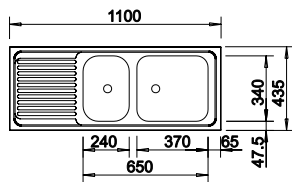

TOP EZS 11 X 4 ACIER INOXYDABLE

800 mm
Sous-meuble

A encastrer par le dessus

manuel

Double garniture d'écoulement et de trop-plein 1 1/2" **veuillez commander séparément.**

+

Découpe : 1082 x 417 mm
Profondeur : 150 mm
Dimensions extérieures : 1100 x 435 mm

PRIX

● inox	500 847	364
+ Double garniture d'écoulement et de trop-plein 1 1/2" TOP	137 034	50

ACCESSOIRES

PRIX

Panier à vaisselle	514 238	88