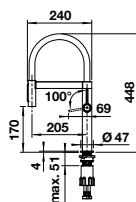

BLANCOCULINA-S II MINI

Douchette amovible

Double jet

Démarrage à froid Régulateur à jet laminaire ; Le bec pivote à 180° ; avec rallonge de tuyau réglable ; Installation rapide et facile avec BLANCOLock

HAUTE PRESSION		PRIX
	PVD Steel	527 467 1067
	satin dark steel	527 469 1231
	satin platinum	527 703 1231
	noir mat	527 468 1148

- Double jet et arrêt de débit intégré : commutation facile entre un jet doux ventilé et une puissante fonction de pulvérisation élevée
- Verrouillage pratique du tuyau avec support magnétique caché