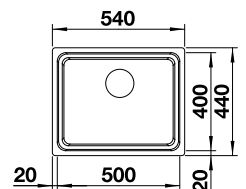

Découpe : 500 x 400 mm
Profondeur : 190 mm
Dimensions extérieures : 540 x 440 mm

1. mm Sous-meuble
   - Montage par le dessous
   - Rayon 35 mm/25 mm
   - InFino manuel
2. Équipement ultérieur de la télécommande d'écoulement avec le kit de vidange automatique InFino + tirette (dès la p. 151)