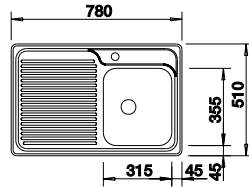

Découpe : 762 x 492 mm
Profondeur : 195 mm
Dimensions extérieures :
780 x 510 mm