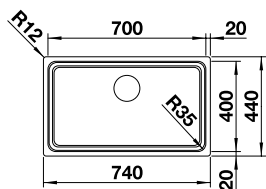

Découpe : 700 x 400 mm
Profondeur : 190 mm
Dimensions extérieures : 740 x 440 mm

800 mm Sous-meuble

Montage par le dessous

Rayon 35 mm / 25 mm

InFino manuel

Équipement ultérieur de la télécommande d'écoulement avec le kit de vidange automatique InFino + tirette (dès la p. 151)