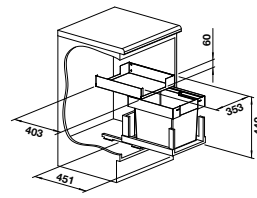

Vous trouverez les accessoires adaptés à partir de la page 146.

SELECT II 40/1 COMBI

600 mm
Sous-meuble

PRIX		
Plastique, tôle d'acier	526 304	798

- Système de rail stable à extension totale et fermeture automatique amortie
- Assemblage simple et rapide, **un corps avec des façades mobiles sans nids-de-poule et avec un trou de poignée central est requis**
- Monté sur la base du corps à côté de drink.soda EVOL-S Pro