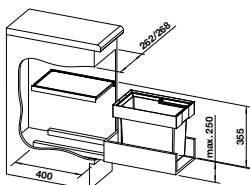

FLEXON II 30/1

300 mm
Sous-meuble

PRIX		
Plastique, tôle d'acier	521 542	269

- Le système d'installation dans des coulissants existants, **un tiroir avec façade du fabricant de la cuisine est donc nécessaire**
- Convient aux façades à cadre avec un cadre de 90 mm ou plus
- y compris le couvercle du système (étagère dans le corps)

Vous trouverez les accessoires adaptés à partir de la page 146.