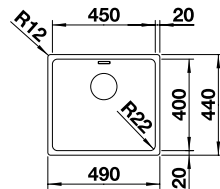

Les données de découpe
pour toutes les de montage
sont disponibles dans notre
téléchargement Internet
Profondeur : 190 mm
Dimensions extérieures :
490 x 440 mm

500

mm
Sous-
meuble

À encastrer par
le dessus ou à
fleur de surface