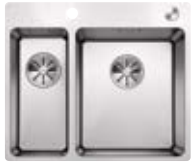

ANDANO 340/180-IF/A ACIER INOXYDABLE

Bonde d'écoulement avec tube peu encombrant, 2 Vannes à panier InFino 3 1/2" avec commande de vidage automatique (PushControl) pour la cuve principale, Kit de montage