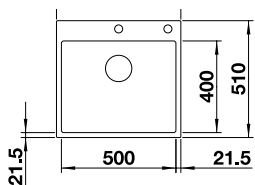

Découpe pour montage par le haut : 532 x 499 mm
Profondeur : 190 mm
Dimensions extérieures : 543 x 510 mm

600

mm
Sous-
meuble

À encastrer par le dessus ou à fleur de surface

InFino avec comm-
ande de vidage
automatique

- trou fixe