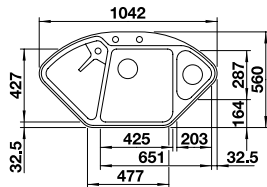

Les données de découpe pour toutes les de montage sont disponibles dans notre téléchargement Internet
Profondeur : 185/120 mm
Dimensions extérieures : 560 x 1042 mm

900 x 900

mm Sous-meuble

Encastrement à fleur

InFino avec commande de vidage automatique

○ trou fixe

	RÉVERSIBLE	PRIX
● noir	525 868	1338
● anthracite	523 670	1338
● gris rocher	523 671	1338
● gris volcanique	527 239	1338
● blanc	523 673	1338
● blanc cassé	527 056	1338
● café	523 675	1338

ACCESSOIRES

	PRIX
DELTA II Planche à découper	232 841