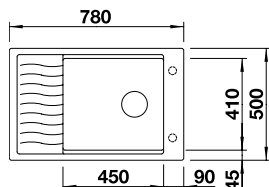

ELON XL 6 S SILGRANIT

- **600** mm Sous-meuble
- A encastrer par le dessus
- InFino avec commande de vidage automatique

Grille d'égouttement en acier inoxydable, Bonde d'écoulement avec tube peu encombrant, Vanne à panier InFino 3 1/2" avec commande de vidage automatique (Commande rotative)

Découpe : 760 x 480 mm
Profondeur : 190 mm
Dimensions extérieures : 780 x 510 mm

○ trou pré-fraisé à percer
○ trou fixe

RÉVERSIBLE PRIX

	RÉVERSIBLE	PRIX
● noir	525 882	868
● anthracite	524 834	868
● gris rocher	524 835	868
● gris volcanique	527 253	868
● blanc	524 838	868
● blanc cassé	527 070	868
● tartufo	524 841	868
● café	524 843	868

ACCESSOIRES PRIX

	ACCESSOIRES	PRIX
Cuvette à fonctions multiples	227 689	169
Planche à découper en plastique, blanc	217 611	112
Planche à découper hêtre massif	218 313	112