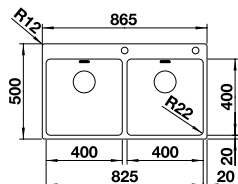

Découpe : 855 x 490 mm
Profondeur : 190 mm
Dimensions extérieures : 865 x 500 mm

900

mm
Sous-
meuble

À encastrer par le dessus ou à fleur de surface

InFino avec commande de vidage automatique

PRIX

● inox satiné	525 249	1732