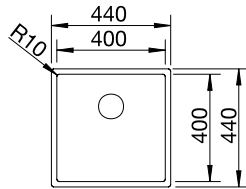

Les données de découpe pour toutes les de montage sont disponibles dans notre téléchargement Internet
Profondeur : 190 mm
Dimensions extérieures : 440 x 440 mm

450 mm
Sous-meuble

À encastrer par le dessus ou à fleur de surface

InFino manuel

Équipement ultérieur de la télécommande d'écoulement avec le kit de vidange automatique InFino + tirette (dès la p. 151)

PRIX

● inox satiné	521 572	1215