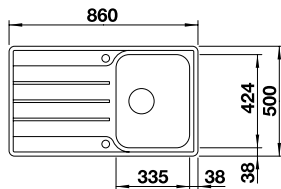

Découpe à encastrer par le dessus : 840 x 840 mm
Profondeur : 205 mm
Dimensions extérieures : 860 x 500 mm

450 mm Sous-meuble
À encastrer par le dessus ou à fleur de surface
avec commande de vidage automatique

○ trou fixe

	RÉVERSIBLE	PRIX
● inox brossé	523 031	568

ACCESSOIRES		PRIX
CapFlow™ Couvercle de sortie	517 666	34