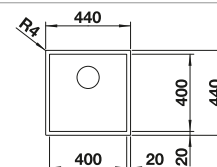

Leveringsomvang

handbediend InFino afvoersysteem

afloopgarnituur* met ruimtebesparende buis, 3 1/2" InFino mandzeef, bevestigingsset

Opmerking installatie:

Let op: ook verkrijgbaar als onderbouwversie

* Leveringsomvang:

voor IF modellen zonder kraanrichel is een uitbreidingsset nodig bij gebruik van een afloopbediening met trekknop.

Aanbevolen: artikelnr. 232 459

Bij het installeren van een keukenmengkraan, afloopbediening of zeepdispenser in laminaat werkbladen is een flexibele afdichtingstape vereist, artikelnr. 120 055.