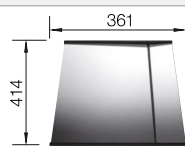

## Aanbevolen extra accessoires

Snijplank van veiligheidsglas

225 333  
**€ 257,00**

Bovenop te plaatsen afdruiplaat

223 067  
**€ 489,00**

Multifunctionele mand

223 297  
**€ 198,00**