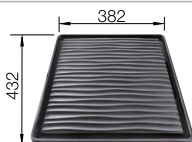

Afdruipplaat

230 734

€ 61,00