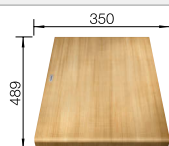

### Technische tekening

Snijplank in essenhout-  
compound

Snijplank in wit veiligheidsglas

snijplank van essenhoutmix, afloopgarnituur met ruimtebesparende buis, 3 1/2" InFino mandzeef met afstandsbediening voor de afloop (draaiknop)