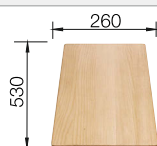

of

afloopgarnituur met ruimtebesparende buis, 2 x 3 1/2" InFino mandzeef

voorgeboorde gaten  
Diepte spoelbak 190/190 mm

Aanbevolen extra accessoires

Robuuste snijplank van  
beukenhout

218 313  
€ 139,00

Kunststof snijplank in wit