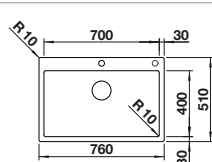

Leveringsomvang

afloopgarnituur met ruimtebesparende buis, 3 1/2" InFino mandzeef met afloopbediening (PushControl), bevestigingsset

automatisch InFino afvoersysteem