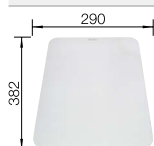

- Geschikt voor vaatwassers tot 65°C
- Snijvertrek beschermt messen en snijplank
- Geschikt voor levensmiddelen
- Voor universeel gebruik op BLANCO snijplanken

		Prijs in € incl. BTW
	225 469	€ 19,00