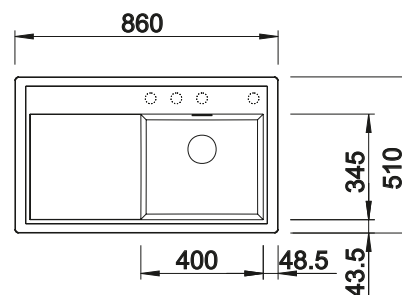

○ voorgeboorde gaten
Diepte spoelbak 190 mm

Aanbevolen extra accessoires

Snijplank van essenhoutmix

229421
€ 351,00

Snijplank van veiligheidsglas

224629
€ 351,00

Multifunctioneel inzetbakje

223077
€ 206,00

BLANCO UNIT met BLANCO ZENAR 45 S

BLANCO AVONA

zie pagina 192

BLANCO SELECT II 45/2

zie pagina 247