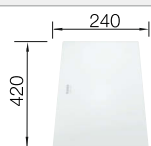

Aanbevolen extra accessoires

Snijplank van veiligheidsglas

225 333
€ 257,00