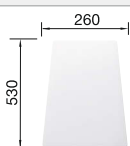

of

afloopgarnituur met ruimtebesparende buis, 2 x 3 1/2" InFino mandzeef

voorgeboorde gaten  
Diepte spoelbak 190/190 mm

Aanbevolen extra accessoires

Robuuste snijplank van  
beukenhout

218 313  
€ 139,00

Kunststof snijplank in wit