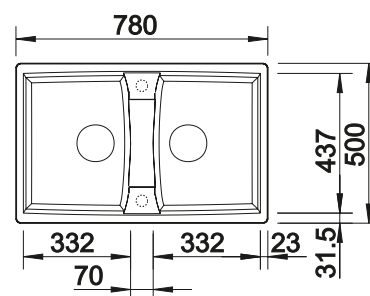

of

afloopgarnituur met ruimtebesparende buis, 2 x 3 1/2" InFino mandzeef

voorgeboorde gaten  
Diepte spoelbak 190/190 mm

Aanbevolen extra accessoires

Robuuste snijplank van  
beukenhout

218 313  
€ 139,00

Kunststof snijplank in wit