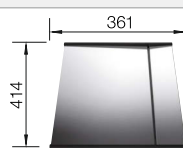

## Aanbevolen extra accessoires

Houten snijplank

223 074  
**€ 440,00**

Bovenop te plaatsen afdruiplaat

223 067  
**€ 489,00**

Bovenrails

235 906  
**€ 180,00**