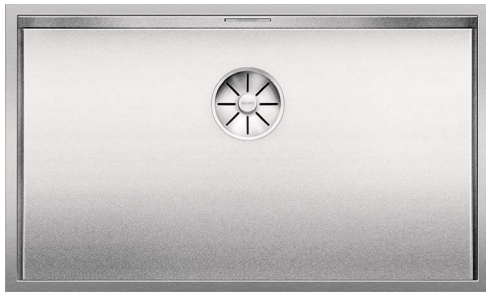

# BLANCO ZEROX-U Durinox

roestvrij staal

- Nulradius-ontwerp met een rechtlijnige uitstraling
- Mat fluwelen afwerking met homogene oppervlaktestructuur en aangenaam warme aanraking
- Zeer krasbestendig
- Met afgedekte C-vormige overloop in Durinox
- InFino afloopsysteem – elegant geïntegreerd en onderhoudsvriendelijk
- Goed te combineren met diverse accessoires