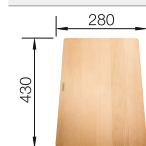

Aanbevolen extra accessoires

Robuuste snijplank van beukenhout

514544
€ 177,00