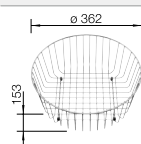

Aanbevolen extra accessoires

Roestvrij stalen serviesmand

220574
€ 83,00