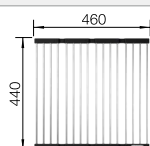

## Aanbevolen extra accessoires

Snijplank in veiligheidsglas

230 970  
**€ 294,00**

Multifunctioneel inzetbakje

231 396  
**€ 242,00**

Opvouwbaar rooster

238 483  
**€ 143,00**