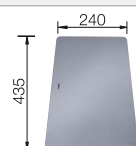

### Aanbevolen extra accessoires

Bovenrails

235 906  
**€ 180,00**

Snijplank van essenhoutmix

230 700  
**€ 339,00**

Zilverkleurige snijplank van veiligheidsglas

227 697  
**€ 183,00**