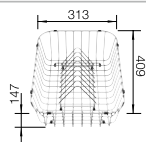

Aanbevolen extra accessoires

Serviesmand met bordenrek

507 829

€ 301,00