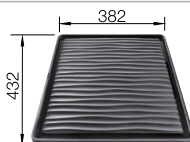

### Aanbevolen extra accessoires

Hoekcaddy

235866  
€ 82,00

Serviesmand

514238  
€ 83,00

Afdruipplaat

230734  
€ 61,00