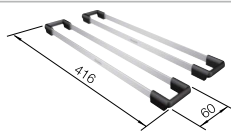

### Aanbevolen extra accessoires

Bovenrails

235906  
**€ 180,00**

Snijplank van essenhoutmix

230700  
**€ 339,00**

Ronde trekknop zwart mat

238688  
**€ 102,00**