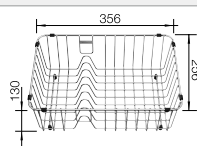

### Aanbevolen extra accessoires

Robuuste snijplank van beukenhout

218313  
**€ 139,00**

Serviesmand

231693  
**€ 117,00**

Kunststof snijplank in wit

217611  
**€ 157,00**