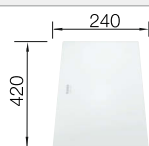

Aanbevolen extra accessoires

Snijplank van veiligheidsglas

225 333
€ 257,00