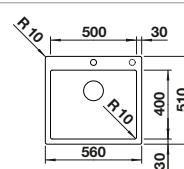

Leveringsomvang

afloopgarnituur met ruimtebesparende buis, 3 1/2" InFino mandzeef met afloopbediening (PushControl), bevestigingsset

automatisch InFino afvoersysteem