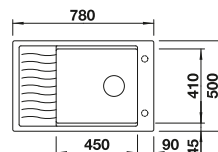

BLANCO ELON

SILGRANIT

- Compacte spoeltafel met één bak
- Praktische en comfortabele XL-bak
- Slim te verlengen afdruiplaat dankzij het verplaatsbare roestvrij stalen afdruiiprooster
- Moderne golvende vormgeving van spoeltafel en accessoires zijn op elkaar afgestemd
- Multifunctioneel roestvrij stalen afdruiiprooster meegeleverd
- Hoogwaardige afwerking met afgedekte C-vormige overloop en InFino afloopsysteem met afstandsbediening – elegant geïntegreerd en onderhoudsvriendelijk
- Zijdelingse kraanrichel, praktisch in geval van montage voor raam

Onderkast mm	800	600	450
BLANCO ELON	XL 8 S	XL 6 S	45 S
Installatie van bovenaf			
	Omkeerbaar	Omkeerbaar	Omkeerbaar
zwart	525 885	525 882	525 879
antraciet	524 860	524 834	524 814
rock grey	524 861	524 835	524 815
Nieuw vulkaangrijs	527 256	527 253	527 251
alumetallic	524 862	524 836	524 816
wit	524 864	524 838	524 818
Nieuw zacht wit	527 073	527 070	527 068
tartufo	524 867	524 841	524 821
café	524 869	524 843	524 823
Prijs in € incl. BTW	€ 995,00	€ 946,00	€ 737,00
Diepte spoelbak	190 mm	190 mm	190 mm

Radius spoelbak

voorgeboorde gaten

Leveringsomvang

roestvrij stalen afdruiiprooster, aflooptornatuur met ruimtebesparende buis, 3 1/2" InFino mandzeef met afloopbediening (draaiknop)

automatisch InFino afvoersysteem

Aanbevolen extra accessoires

Robuuste snijplank van beukenhout

218 313
€ 139,00

Kunststof snijplank in wit

217 611
€ 157,00

Multifunctioneel inzetbakje

227 689
€ 152,00

BLANCO UNIT met BLANCO ELON

BLANCO CARENA-S Vario

zie pagina 201

BLANCO SELECT II XL 60/3 Orga

zie pagina 244