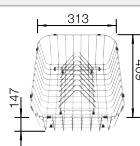

### Aanbevolen extra accessoires

Snijplank van beukenhout

232817  
**€ 165,00**

Hoekcaddy

235866  
**€ 82,00**

Serviesmand met bordenrek

507829  
**€ 301,00**