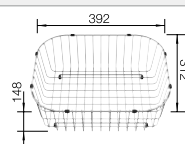

## Aanbevolen extra accessoires

SmartCut snijplank van hoogwaardig kunststof

232 181

**€ 117,00**

Roestvrij stalen serviesmand

220 573

**€ 97,00**

Afdruipplaat