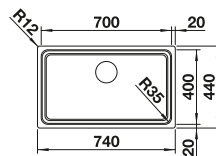

BLANCO ETAGON-IF

roestvrij staal

- Ruime spoelbak met extra functionaliteit
- Geïntegreerde steun creëert een bijkomend functioneel niveau
- Slim ontwerp met veelzijdige ETAGON rails
- Hoogwaardige afwerking met verborgen C-vormige overloop en InFino afloopsysteem – elegant geïntegreerd en onderhoudsvriendelijk

reddot award 2017 winner

Onderkast mm	800	600
BLANCO ETAGON-IF	700-IF	500-IF
Ultravlakke IF-rand		
zijdeglans	524 272	521 840
Prijs in € incl. BTW	€ 1090,00	€ 917,00
Diepte spoelbak	190 mm	190 mm

Spoelbakken in roestvast staal

Radius spoelbak

Leveringsomvang

handbediend InFino afvoersysteem

2 x roestvrij stalen ETAGON rails, afloopgarnituur met ruimtebesparende buis, 3 1/2" InFino mandzeef, bevestigingsset

Aanbevolen extra accessoires

230 700
€ 339,00

231 396
€ 242,00

230 734
€ 61,00

BLANCO UNIT met BLANCO ETAGON-IF

zie pagina 186

zie pagina 245