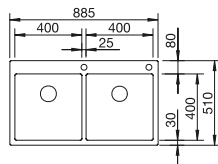

Leveringsomvang		automatisch InFino afvoersysteem
	afloopgarnituur met ruimtebesparende buis, afloopaansluiting, 2 x 3 1/2" InFino mandzeef met afloopbediening (PushControl) voor 1 spoelbak, bevestigingsset	afloopgarnituur met ruimtebesparende buis, afloopaansluiting, 2 x 3 1/2" InFino mandzeef met afloopbediening (PushControl) voor de hoofdspoelbak, bevestigingsset

Aanbevolen extra accessoires			BLANCO UNIT met BLANCO CLARON-IF/A	
 Snijplank van veiligheidsglas	 Roestvrij stalen inzetbakje	 Opvouwbaar rooster	 BLANCO CULINA-S	 BLANCO SOLON-IF
225333 € 257,00	219649 € 359,00	238482 € 127,00	zie pagina 184	zie pagina 257

Spoelbakken in roestvast staal