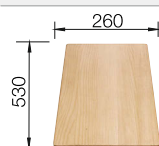

### Aanbevolen extra accessoires

Robuuste snijplank van beukenhout

218 313  
**€ 139,00**

Kunststof snijplank in wit

217 611  
**€ 157,00**

Hoekcaddy

235 866  
**€ 82,00**