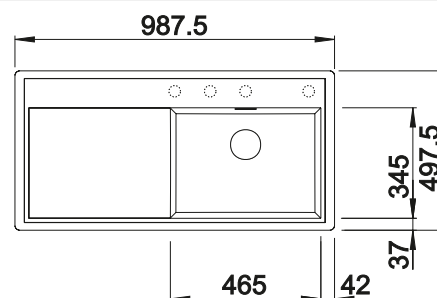

○ voorgeboorde gaten
Diepte spoelbak 190 mm

Aanbevolen extra accessoires

229411
€ 356,00

223077
€ 206,00

BLANCO UNIT met BLANCO ZENAR XL 6 S-F

zie pagina 191

zie pagina 245