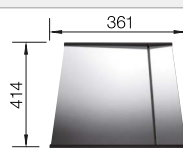

## Aanbevolen extra accessoires

Houten snijplank

223 074

**€ 440,00**

Bovenop te plaatsen afdruipeplaat

223 067

**€ 489,00**

Multifunctionele mand