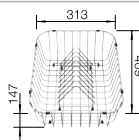

Serviesmand met bordenrek

507 829
€ 301,00