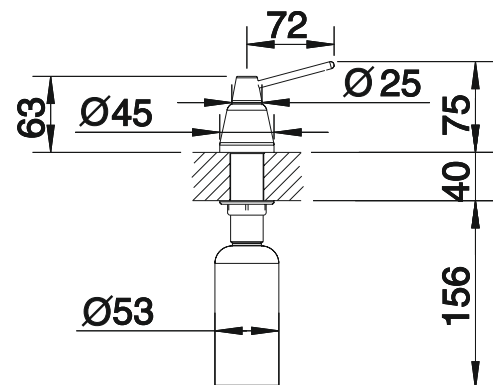

## Technische tekening

Let op: extra boorgat (Ø 35 mm) vereist  
Inhoud: 250 ml