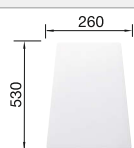

### Aanbevolen extra accessoires

Robuuste snijplank van beukenhout

218 313  
**€ 139,00**

Kunststof snijplank in wit

217 611  
**€ 157,00**

Serviesmand met bordenrek

507 829  
**€ 301,00**