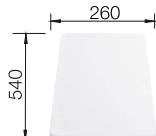

### Aanbevolen extra accessoires

Bovenrails

235 906  
**€ 180,00**

Robuuste snijplank van beukenhout

225 362  
**€ 177,00**

Kunststof snijplank in wit

210 521  
**€ 161,00**