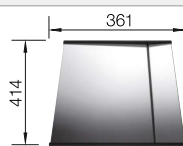

## Aanbevolen extra accessoires

Houten snijplank

223 074  
**€ 440,00**

Roestvrij stalen inzetbakje

219 649  
**€ 359,00**

Bovenop te plaatsen afdruiplaat

223 067  
**€ 489,00**