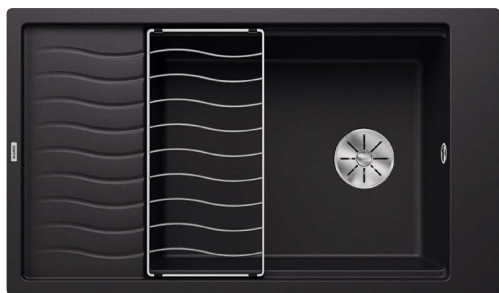

BLANCO ELON

SILGRANIT

- Compacte spoeltafel met één bak
- Praktische en comfortabele XL-bak
- Slim te verlengen afdruiplaat dankzij het verplaatsbare roestvrij stalen afdruiprooster
- Moderne golvende vormgeving van spoeltafel en accessoires zijn op elkaar afgestemd
- Multifunctioneel roestvrij stalen afdruirooster meegeleverd
- Hoogwaardige afwerking met InFino afloopsysteem – elegant geïntegreerd en onderhoudsvriendelijk
- Zijdelingse kraanrichel, praktisch in geval van montage voor raam

Onderkast mm	800	600	450
BLANCO ELON	XL 8 S	XL 6 S	45 S
Installatie van bovenaf			
	Omkeerbaar	Omkeerbaar	Omkeerbaar
zwart	525 886	525 883	525 880
antraciet	524 870	524 844	524 824
rock grey	524 871	524 845	524 825
Nieuw vulkaangrijs	527 255	527 252	527 250
alumetallic	524 872	524 846	524 826
wit	524 874	524 848	524 828
Nieuw zacht wit	527 072	527 069	527 067
tartufo	524 877	524 851	524 831
café	524 879	524 853	524 833
Prijs in € incl. BTW	€ 946,00	€ 845,00	€ 695,00
Diepte spoelbak	190 mm	190 mm	190 mm

Radius spoelbak

voorgeboorde gaten

Leveringsomvang

handbediend InFino afvoersysteem

roestvrij stalen afdruirooster, afloopgarnituur met ruimtebesparende buis, 3 1/2" InFino mandzeef

Aanbevolen extra accessoires

Robuuste snijplank van beukenhout

218 313
€ 139,00

Kunststof snijplank in wit

217 611
€ 157,00

Multifunctioneel inzetbakje

227 689
€ 152,00

BLANCO UNIT met BLANCO ELON

BLANCO CARENA-S Vario

zie pagina 201

BLANCO BOTTON II 30/2

zie pagina 256