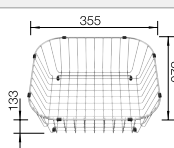

### Aanbevolen extra accessoires

Snijplank van beukenhout

232 817  
**€ 165,00**

Hoekcaddy

235 866  
**€ 82,00**

Serviesmand

514 238  
**€ 83,00**