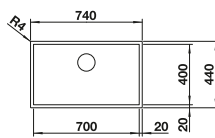

Leveringsomvang

handbediend InFino afvoersysteem

aflopgarnituur* met ruimtebesparende buis, 3 1/2" InFino mandzeef, bevestigingsset

Opmerking installatie:

Let op: ook verkrijgbaar als verzonken geïnstalleerde versie

* Leveringsomvang:

voor onderbouwmodellen zonder kraanrichel is een uitbreidingsset nodig bij gebruik van een afloopbediening met trekknop.

Aanbevolen: artikelnr. 232 459

Bij het installeren van een keukenmengkraan, afloopbediening of zeepdispenser in laminaat werkbladen is een flexibele afdichtingstape vereist, artikelnr. 120 055.