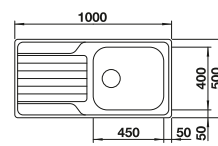

Leveringsomvang handbediening

afloopgarnituur met ruimtebesparende buis, 2 x 3 ½" mandzeef, afdichting

afloopgarnituur met ruimtebesparende buis, 2 x 3 ½" mandzeef, afdichting

afloopgarnituur met ruimtebesparende buis, 3 ½" mandzeef, afdichting

afloopgarnituur met ruimtebesparende buis, 3 ½" mandzeef, afdichting

Spoeltafels in roestvast staal

Aanbevolen extra accessoires

Robuuste snijplank van beukenhout
218 313
€ 139,00

Kunststof snijplank in wit
217 611
€ 157,00

Roestvrij stalen serviesmand
220 573
€ 97,00

BLANCO UNIT met BLANCO DINAS

BLANCOWEGA-S II
zie pagina 232

BLANCO BOTTON Pro 60/3
Automatisch
zie pagina 254