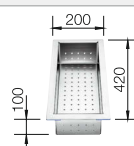

## Aanbevolen extra accessoires

Snijplank van veiligheidsglas

225 333  
**€ 257,00**

Roestvrij stalen inzetbakje

219 649  
**€ 359,00**

Opvouwbaar rooster

238 482  
**€ 127,00**