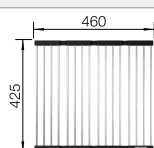

## Aanbevolen extra accessoires

Houten snijplank

223 074  
€ 440,00

Bovenop te plaatsen afdruiplaat

223 067  
€ 489,00

Opvouwbaar rooster

238 482  
€ 127,00