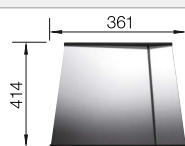

## Aanbevolen extra accessoires

Houten snijplank

223 074  
**€ 440,00**

Bovenop te plaatsen afdruiplaat

223 067  
**€ 489,00**

Multifunctionele mand

223 297  
**€ 198,00**