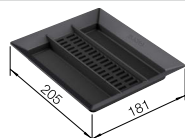

Aanbevolen extra accessoires

AktivBio-deksel voor emmer van 8 l

524 220

€ 85,00