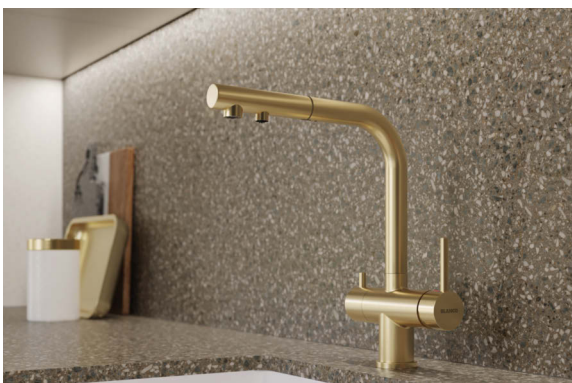

# STIJLVOLLE ELEGANTIE DAT ACCENTEN AANBRENGT

**Al of niet met zwarte matte, satin gold of kleurgecoördineerde accenten: een BLANCO UNIT past bij elke stijl.**

De kleur die u kiest voor uw mengkraan en de manier waarop u deze integreert in uw keukenontwerp en uw UNIT kan uw stijl uniek maken. Zwart als accentkleur is relevanter dan ooit. En het kan uw stijl definiëren. De klassieke matzwarte kleur brengt accenten aan zonder overdadig te zijn – en biedt een tijdloze schoonheid. Het hele oppervlak is gepoedercoat voor een gelijkmatige, diepe kleur die zeker indruk maakt. Er zijn ook op elkaar afgestemde pop-ups en zeepdispensers verkrijgbaar, die de moderne look aanvullen.