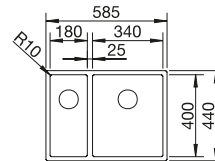

Leveringsomvang

handbediend InFino afvoersysteem

afloopgarnituur met ruimtebesparende buis, afloopaansluiting, 2 x 3 1/2" InFino mandzeef, bevestigingsset

Opmerking installatie:

Let op: bij het installeren van een keukenmengkraan, afloopbediening of zeepdispenser in laminaat werkbladen is een flexibele afdichtingstape vereist, artikelnr. 120 055.