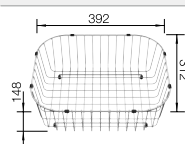

Aanbevolen extra accessoires

Roestvrij stalen serviesmand

220573
€ 97,00