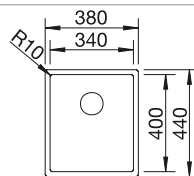

Leveringsomvang	handbediend InFino afvoersysteem

afloopgarnituur met ruimtebesparende buis, 3 1/2" InFino mandzeef, bevestigingsset
Opmerking installatie:
Technische aanwijzing: de rand van de onderbouwspoelbak is niet gesloten bij de hoeken.

Spoelbakken in roestvast staal

Aanbevolen extra accessoires		
 Snijplank van veiligheidsglas	 Roestvrij stalen inzetbakje	 Bovenop te plaatsen afdruiplaat
225 333 € 257,00	219 649 € 359,00	223 067 € 489,00

BLANCO UNIT met BLANCO CLARON-U	
 BLANCO CULINA-S zie pagina 184	 BLANCO SOLON-IF zie pagina 257