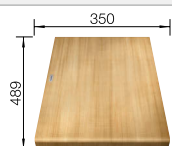

### Technische tekening

Multifunctioneel inzetbakje

Snijplank in essenhout-compound

Snijplank in wit veiligheidsglas

Diepte spoelbak 190/145 mm

snijplank van essenhoutmix, multifunctioneel roestvrij stalen inzetbakje, afloopgarnituur met ruimtebesparende buis, 2 x 3 1/2" InFino mandzeef met afloopbediening (draaiknop) voor de hoofdspoelbak of