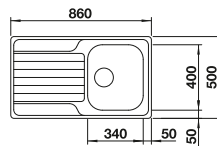

Leveringsomvang	handbediening

afloopgarnituur met ruimtebesparende buis, 3 1/2" mandzeef, afdichting

Spoeltafels in roestvast staal

Aanbevolen extra accessoires			BLANCO UNIT met BLANCO DINAS 45 S	
Robuuste snijplank van beukenhout	Kunststof snijplank in wit	Roestvrij stalen serviesmand	BLANCOWEGA II	BLANCO BOTTON Pro 45/2 Automatisch
218313	217611	220573	zie pagina 233	zie pagina 254
€ 139,00	€ 157,00	€ 97,00