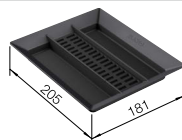

## Aanbevolen extra accessoires

BLANCO SELECT Clip

521300  
€ 62,00

Universele box – plaatsbaar in emmers van 8 l, 15 l of 19 l

229342  
€ 76,00

AktivBio-deksel voor emmer van 8 l

524220  
€ 85,00

BLANCO MOVEX