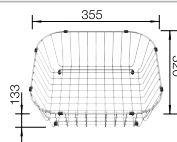

Serviesmand

514238
€ 83,00