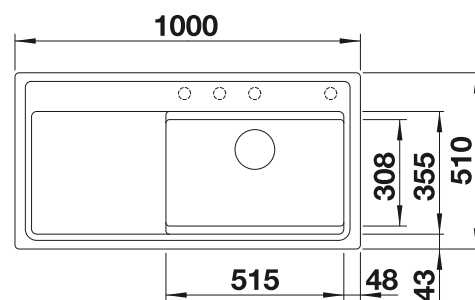

○ voorgeboorde gaten
Diepte spoelbak 190 mm

Aanbevolen extra accessoires

223 077
€ 206,00

BLANCO UNIT met BLANCO ZENAR XL 6 S SteamerPlus