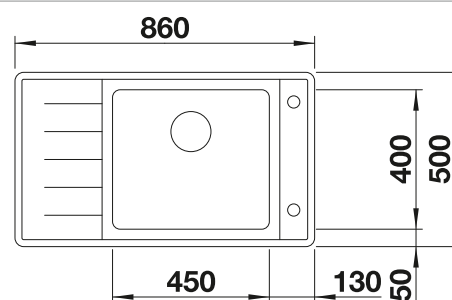

Diepte spoelbak 215 mm

Aanbevolen extra accessoires

Snijplank van veiligheidsglas in fluweelachtig mat middernachtblauw
232846
€ 289,00

Bovenrails
235906
€ 180,00

BLANCO UNIT met BLANCO ANDANO XL 6 S-IF Compact

BLANCO SONEA-S Flexo
zie pagina 190

BLANCO SELECT II 60/3 Orga
zie pagina 244