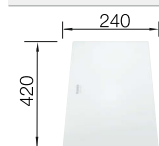

Aanbevolen extra accessoires

Snijplank van veiligheidsglas

225 333
€ 257,00