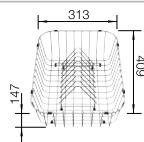

### Aanbevolen extra accessoires

Robuuste snijplank van beukenhout

225 362  
€ 177,00

Serviesmand met bordenrek

507 829  
€ 301,00

Ronde trekknop zwart mat

238 688  
€ 102,00