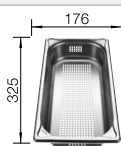

GN 1/3 stoomschaal van roestvrij staal