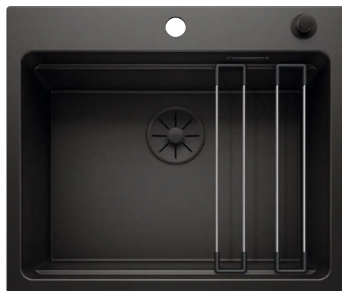

BLANCO ETAGON 6 Black Edition

SILGRANIT

- Harmonieus afgestemd ontwerp voor de moderne keuken
- Hoogwaardige aansluitingen in tijdloos matzwart (trekknop, C-vormige overloop en InFino afvoersysteem)
- Ruime spoelbak met extra functionaliteit
- Geïntegreerde steun creëert een bijkomend functioneel niveau
- Slim ontwerp met veelzijdige ETAGON rails

reddot award 2017
winner

DESIGN
AWARD
2018

600 mm
Onderkast

Installatie van bovenaf

		Leveringsomvang	Prijs in € incl. BTW	
	zwart	autom. bediening, met toebehoren	526 339	€ 1038,00

Leveringsomvang automatisch InFino afvoersysteem

2 x roestvrij stalen ETAGON rails, afloopgarnituur met ruimtebesparende buis, 3 1/2" InFino mandzeef met automatische afloopbediening (trekknop)