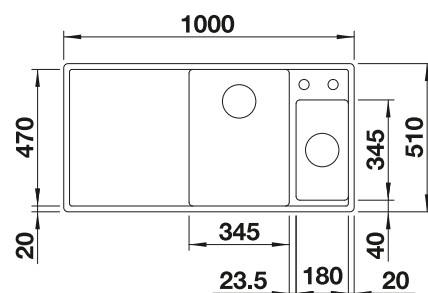

### Technische tekening

Multifunctioneel inzetbakje

Snijplank in essenhout-compound

Snijplank in wit veiligheidsglas

Diepte spoelbak 190/145 mm

snijplank van essenhoutmix, multifunctioneel roestvrij stalen inzetbakje, afloopgarnituur met ruimtebesparende buis, 2 x 3 1/2" InFino mandzeef met afloopbediening (draaiknop) voor de hoofdspoelbak of