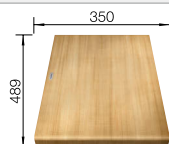

### Technische tekening

Snijplank in essenhout-  
compound

Snijplank in wit veiligheidsglas

snijplank van essenhoutmix, afloopgarnituur met ruimtebesparende buis, 3 1/2" InFino mandzeef met afstandsbediening voor de afloop (draaiknop)