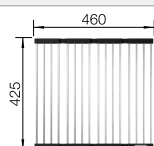

## Aanbevolen extra accessoires

Snijplank van essenhoutmix

230700  
**€ 339,00**

Multifunctioneel roestvrij stalen inzetbakje

227692  
**€ 152,00**

Opvouwbaar rooster

238482  
**€ 127,00**