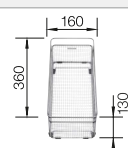

## Aanbevolen extra accessoires

Houten snijplank

223 074

**€ 440,00**

Bovenop te plaatsen afdruipeplaat

223 067

**€ 489,00**

Multifunctionele mand