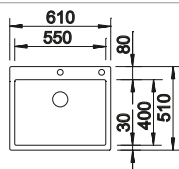

Leveringsomvang

afloopgarnituur met ruimtebesparende buis, 3 1/2" InFino mandzeef met afloopbediening (PushControl), bevestigingsset

automatisch InFino afvoersysteem