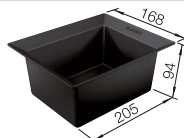

Universele box – plaatsbaar in emmers van 8 l, 15 l of 19 l

229 342

€ 76,00

BLANCO MOVEX

519 357

€ 57,00