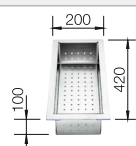

## Aanbevolen extra accessoires

Houten snijplank

223 074  
**€ 440,00**

Roestvrij stalen inzetbakje

219 649  
**€ 359,00**

Bovenop te plaatsen afdruiplaat

223 067  
**€ 489,00**