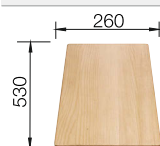

### Aanbevolen extra accessoires

Robuuste snijplank van beukenhout

218 313  
**€ 139,00**

Kunststof snijplank in wit

217 611  
**€ 157,00**

Multifunctioneel inzetbakje

227 689  
**€ 152,00**