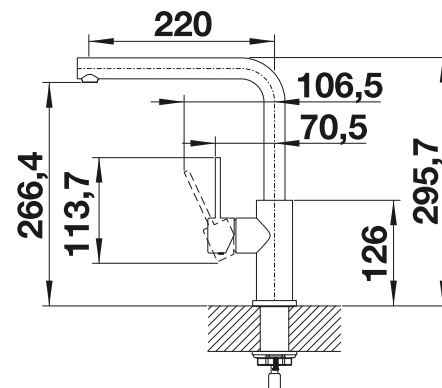

Technische tekening

Doorstroomsnelheid 10.7 l