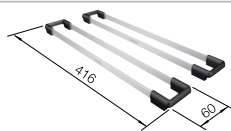

Bovenrails
235906
€ 180,00

BLANCO UNIT met BLANCO ANDANO XL 6 S-IF

BLANCO SONEA-S Flexo
zie pagina 190