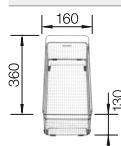

- Een praktische aanvulling voor spoelbakken en -tafels
- Bijzonder geschikt voor het wassen van fruit of groenten
- Geschikt voor spoelbakken en spoeltafels met een spoelbaklengte van 400 mm
- Gemaakt van hoogwaardig en onderhoudsvriendelijk roestvrij staal

		Prijs in € incl. BTW
	223 297	€ 198,00