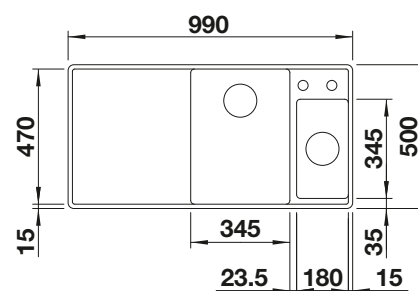

### Technische tekening

Multifunctioneel inzetbakje

Snijplank in essenhout-compound

Snijplank in wit veiligheidsglas

Diepte spoelbak 190/145 mm

snijplank van essenhoutmix, multifunctioneel roestvrij stalen inzetbakje, afloopgarnituur met ruimtebesparende buis, 2 x 3 1/2" InFino mandzeef met afloopbediening (draaiknop) voor de hoofdspoelbak of