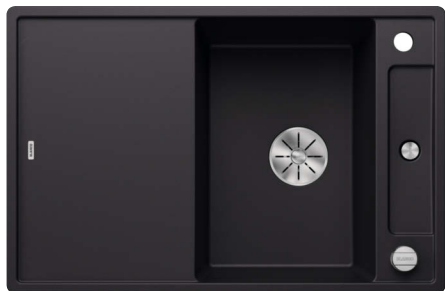

BLANCO AXIA III 45 S

SILGRANIT

- Vlotte, ergonomische workflow langs twee assen
- Design gekenmerkt door strakke lijnen en de ultravlotte, lage proefielrand
- Zeer kleine hoekradii voor een optimale benutting van oppervlakten en volumes
- Verplaatsbare snijplank van essenhoutmix om direct in de pannen te kunnen afschuiven
- Hoogwaardige afwerking met afgedekte C-vormige overloop en InFino afvoersysteem – elegant geïntegreerd en onderhoudsvriendelijk

450 mm
Onderkast

Installatie van bovenaf

		Leveringsomvang	Omkeerbaar	Prijs in € incl. BTW
	zwart	met houten snijplank met glazen snijplank	525 841 525 840	€ 1146,00 € 921,00
	antraciet	met houten snijplank met glazen snijplank	523 173 523 183	€ 1146,00 € 921,00
	rock grey	met houten snijplank met glazen snijplank	523 174 523 184	€ 1146,00 € 921,00
Nieuw	vulkaangrijs	met houten snijplank met glazen snijplank	527 219 527 218	€ 1146,00 € 921,00
	alumetallic	met houten snijplank met glazen snijplank	523 175 523 185	€ 1146,00 € 921,00
	wit	met houten snijplank met glazen snijplank	523 177 523 187	€ 1146,00 € 921,00
Nieuw	zacht wit	met houten snijplank met glazen snijplank	527 036 527 035	€ 1146,00 € 921,00
	tartufo	met houten snijplank met glazen snijplank	523 180 523 190	€ 1146,00 € 921,00
	café	met houten snijplank met glazen snijplank	523 182 523 192	€ 1146,00 € 921,00

Spoeltafels in
SILGRANIT

Leveringsomvang

automatisch InFino
afvoersysteem

Technische tekening

snijplank van essenhoutmix, afloopgarnituur met ruimtebesparende buis, 3 1/2" InFino mandzeef met afstandsbediening voor de afloop (draaiknop)

of

snijplank van veiligheidsglas, afloopgarnituur met ruimtebesparende buis, 3 1/2" InFino mandzeef met afstandsbediening voor de afloop (draaiknop)