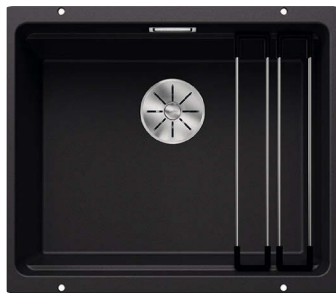

BLANCO ETAGON 500-U

SILGRANIT

- Ruime spoelbak met extra functionaliteit
- Geïntegreerde steun creëert een bijkomend functioneel niveau
- Slim ontwerp met veelzijdige ETAGON rails
- Hoogwaardige afwerking met verborgen C-vormige overloop en InFino afloopsysteem – elegant geïntegreerd en onderhoudsvriendelijk
- Voor onderbouw, ideaal in combinatie met hoogwaardige werkbladen

reddot award 2017
winner

600 mm
Onderkast

Onderbouw

		Leveringsomvang		Prijs in € incl. BTW
	zwart	manuele bediening, met toebehoren	525 887	€ 865,00
	antraciet	manuele bediening, met toebehoren	522 227	€ 865,00
	rock grey	manuele bediening, met toebehoren	522 228	€ 865,00
	Nieuw vulkaangrijs	manuele bediening, met toebehoren	527 258	€ 865,00
	alumetallic	manuele bediening, met toebehoren	522 229	€ 865,00
	wit	manuele bediening, met toebehoren	522 231	€ 865,00
	Nieuw zacht wit	manuele bediening, met toebehoren	527 075	€ 865,00
	tartufo	manuele bediening, met toebehoren	522 234	€ 865,00
	café	manuele bediening, met toebehoren	522 236	€ 865,00

Leveringsomvang

handbediend InFino
afvoersysteem

Technische tekening

R20

2 x ETAGON-rails

2 x roestvrij stalen ETAGON rails, afloopgarnituur met ruimtebesparende buis, 3 1/2" InFino mandzeef, bevestigingsset