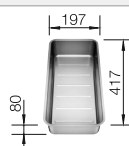

## Aanbevolen extra accessoires

Snijplank van essenhoutmix

230 700

**€ 339,00**

Multifunctioneel roestvrij stalen inzetbakje

227 692

**€ 152,00**

Multifunctionele mand