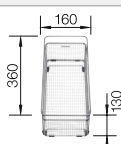

Multifunctionele mand

223 297
€ 198,00