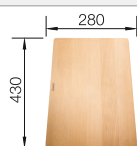

### Aanbevolen extra accessoires

Robuuste snijplank van beukenhout

514 544  
€ 177,00

Zilverkleurige snijplank van veiligheidsglas

227 699  
€ 183,00

Multifunctioneel roestvrij stalen inzetbakje

226 189  
€ 148,00