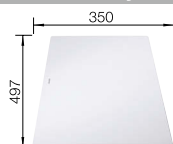

### Technische tekening

Multifunctioneel inzetbakje

Snijplank in essenhout-compound

Snijplank in wit veiligheidsglas

Diepte spoelbak 190/145 mm

snijplank van essenhoutmix, multifunctioneel roestvrij stalen inzetbakje, afloopgarnituur met ruimtebesparende buis, 2 x 3 1/2" InFino mandzeef met afloopbediening (draaiknop) voor de hoofdspoelbak of