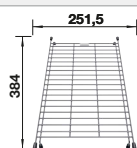

Zwevend rooster

234 795
€ 182,00

BLANCO UNIT met BLANCO VINTERA XL 9-UF

BLANCO CULINA-S

zie pagina 184