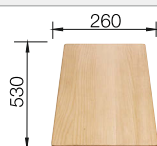

### Aanbevolen extra accessoires

Robuuste snijplank van beukenhout

218 313  
€ 139,00

Kunststof snijplank in wit

217 611  
€ 157,00

Afdruipplaat

230 734  
€ 61,00