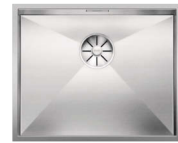

ZEROX 500-U

roestvrij staal zijdeglans
540 x 440 mm

pag. 83