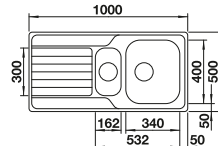

Leveringsomvang handbediening

afloopgarnituur met ruimtebesparende buis, 2 x 3 ½" mandzeef, afdichting

afloopgarnituur met ruimtebesparende buis, 2 x 3 ½" mandzeef, afdichting

afloopgarnituur met ruimtebesparende buis, 3 ½" mandzeef, afdichting

afloopgarnituur met ruimtebesparende buis, 3 ½" mandzeef, afdichting

Spoeltafels in roestvast staal

Aanbevolen extra accessoires

Robuuste snijplank van beukenhout
218 313
€ 139,00

Kunststof snijplank in wit
217 611
€ 157,00

Roestvrij stalen serviesmand
220 573
€ 97,00

BLANCO UNIT met BLANCO DINAS

BLANCOWEGA-S II
zie pagina 232

BLANCO BOTTON Pro 60/3
Automatisch
zie pagina 254