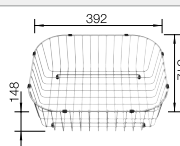

## Aanbevolen extra accessoires

Robuuste snijplank van beukenhout

218313  
€ 139,00

Kunststof snijplank in wit

217611  
€ 157,00

Roestvrij stalen serviesmand

220573  
€ 97,00