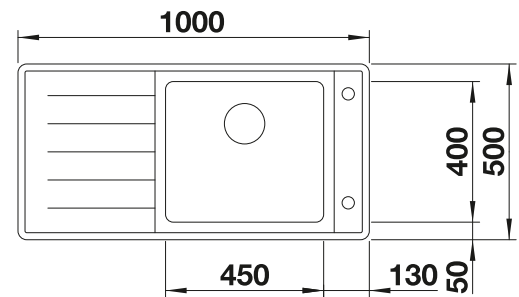

Diepte spoelbak 215 mm

Spoelafels in roestvast staal

Aanbevolen extra accessoires

Snijplank van veiligheidsglas in fluweelachtig mat middernachtblauw
232846
€ 289,00

Bovenrails
235906
€ 180,00

BLANCO UNIT met BLANCO ANDANO XL 6 S-IF

BLANCO SONEA-S Flexo
zie pagina 190

BLANCO SELECT II 60/4 Orga
zie pagina 244