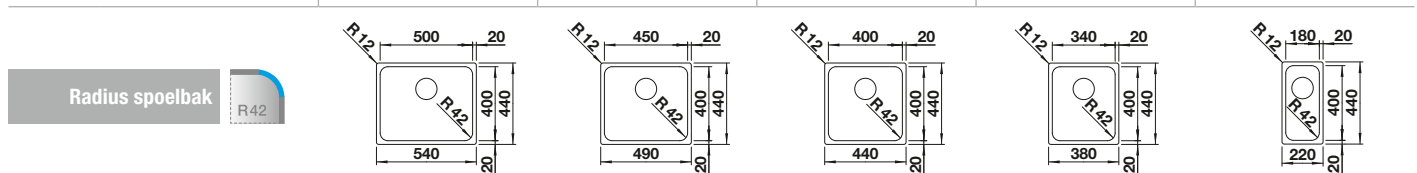

Leveringsomvang **handbediend InFino afvoersysteem**
afloopgarnituur met ruimtebesparende buis, 3 1/2" InFino mandzeef, bevestigingsset

Aanbevolen extra accessoires			BLANCO UNIT met BLANCO SOLIS-U	
Snijplank van bamboe	Serviesmand	Afdruipplaat	BLANCO CANDOR-S	BLANCO FLEXON II 60/3
239 449 € 85,00	514 238 € 83,00	230 734 € 61,00	zie pagina 213	zie pagina 248