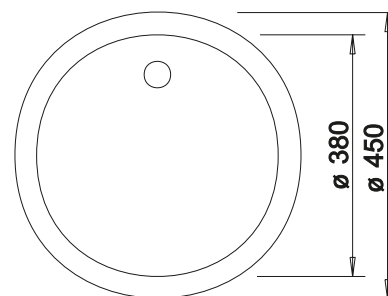

Technische tekening

Diepte spoelbak 165 mm

Bij het installeren van een keukenmengkraan, afloopbediening of zeepdispenser in laminaat werkbladen is een flexibele afdichtingstape vereist, artikelnr. 120 055.

Aanbevolen extra accessoires

Roestvrij stalen serviesmand

220574
€ 83,00

BLANCO UNIT met BLANCORONDO

BLANCO MIDA-S
zie pagina 226

BLANCO BOTTON Pro 45/2
Handmatig
zie pagina 255