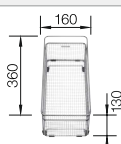

Diepte spoelbak 185/130 mm

Uitsnede met sjabloon

Aanbevolen extra accessoires

Snijplank van esdoornhout

232 841

€ 242,00

Multifunctionele mand

223 297