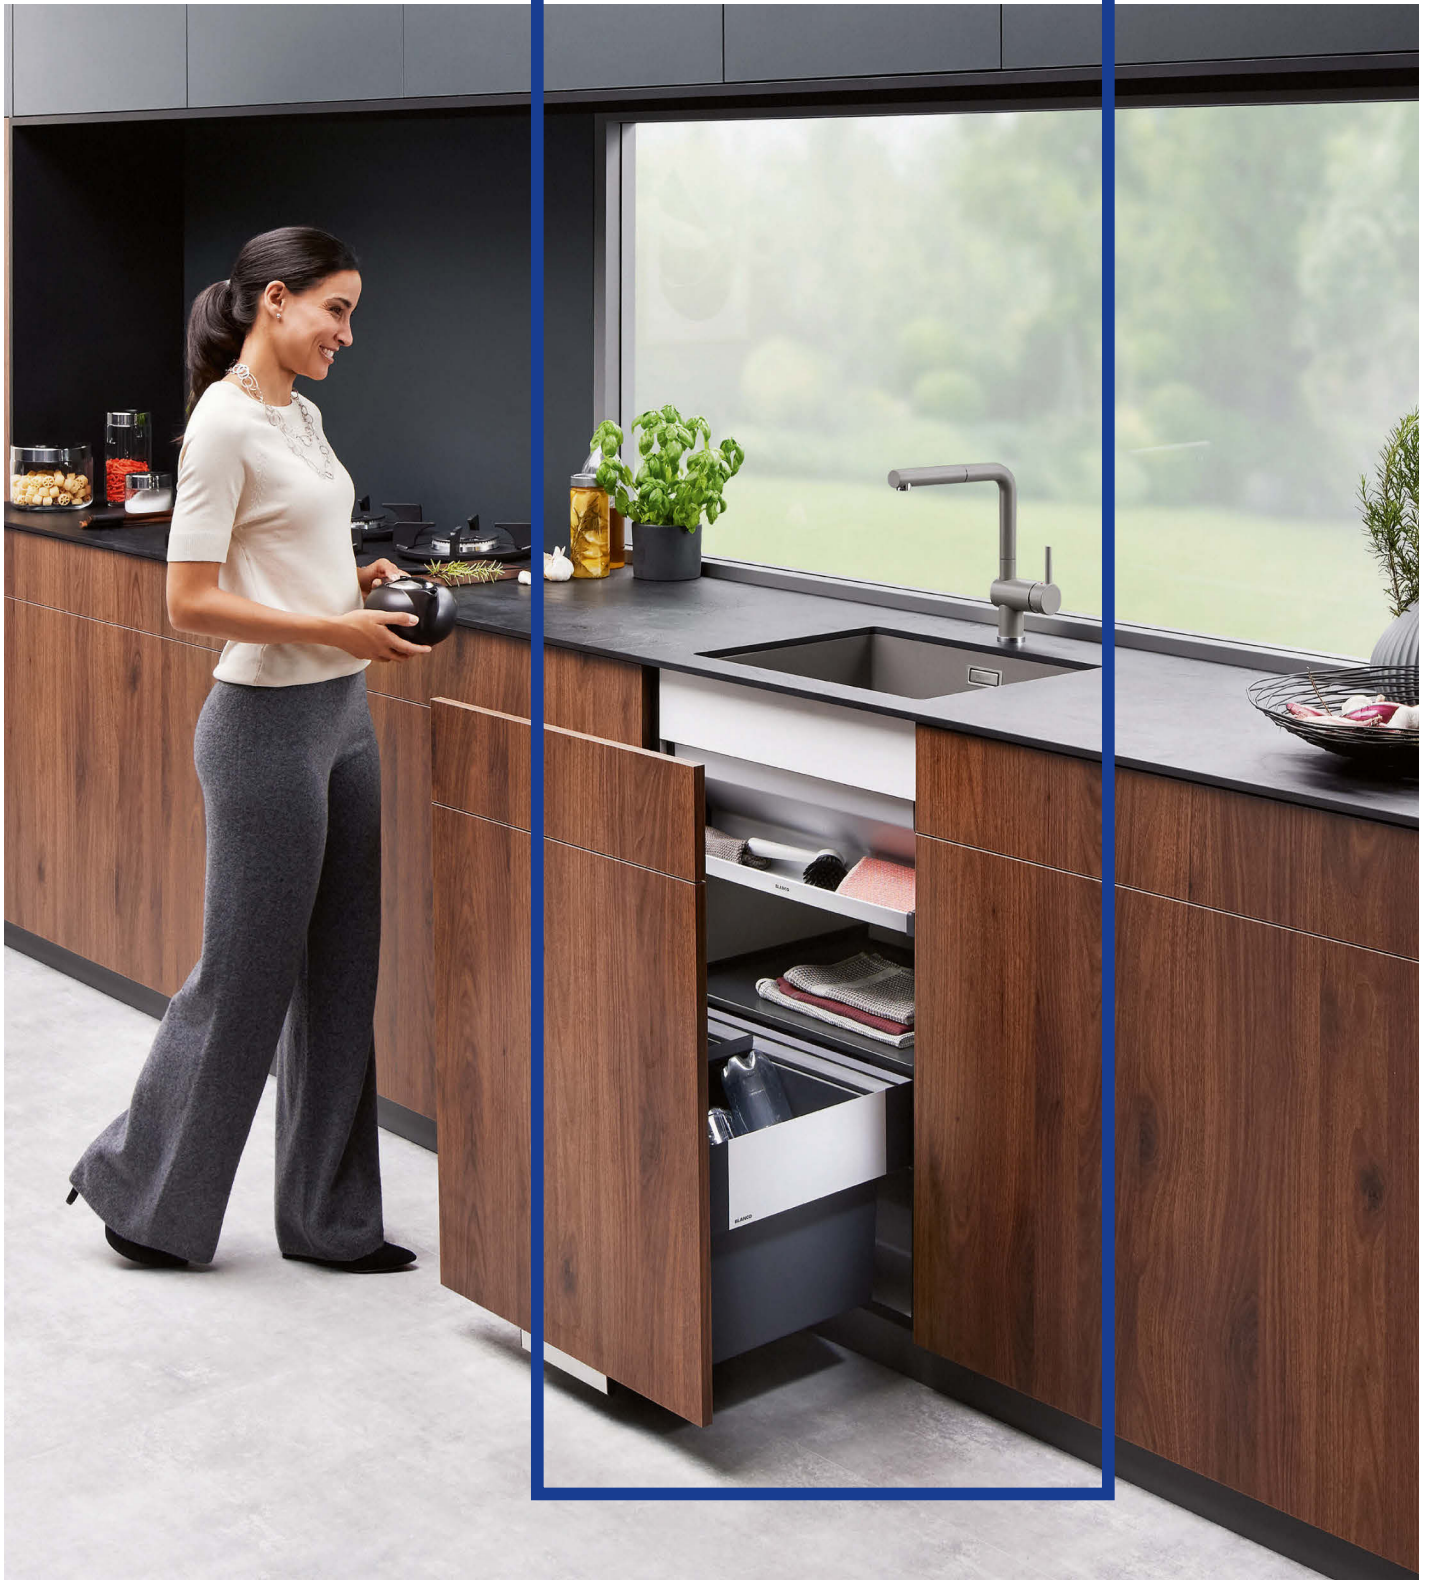

Geldig vanaf 1 januari 2023

**BLANCO**

Catalogus Nederland 2023

blanco.com

**BLANCO UNIT**  
drink. prep. clean.

 **GERMANY**  
SINCE 1925

<b>SPOELBAKKEN IN SILGRANIT</b>						<b>31</b>
DALAGO	51-54	METRA	58-59	BLANCORONDO		60
ETAGON	36-41	NAYA	55-56	SUBLINE		42-48
LEGRA	63	PLEON	49-50	VINTERA XL		35
LEXA	57	RIONA	61	ZIA		62