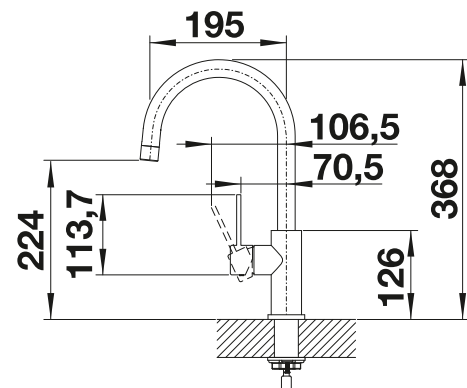

Technische tekening

Doorstroomsnelheid 14.5 l