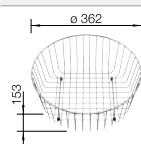

Aanbevolen extra accessoires

Roestvrij stalen serviesmand

220574
€ 83,00