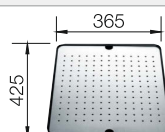

Afdroopplaat

513485
€ 231,00