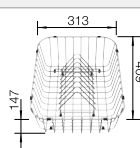

### Aanbevolen extra accessoires

Robuuste snijplank van beukenhout

218 313  
**€ 139,00**

Kunststof snijplank in wit

217 611  
**€ 157,00**

Serviesmand met bordenrek

507 829  
**€ 301,00**