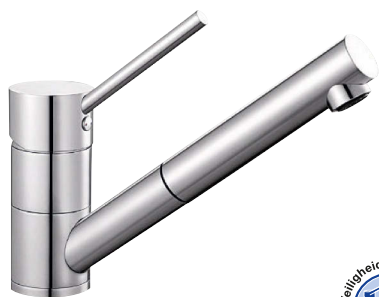

BLANCO ANTAS-S

- Rechthoekig ontwerp in een compacte vormgeving
- Bijzonder geschikt voor kleine en compacte spoeltafels
- Uittrekbare sproeikop voor groter bereik

metaaloppervlak				Prijs in € incl. BTW
	chrom	Hoge druk	515348	€ 471,00
		Lage druk	516764	€ 536,00
SILGRANIT-look tweekleurig				Prijs in € incl. BTW
	chrom/silgranit-zwart	Hoge druk	526167	€ 870,00
		Lage druk	526169	€ 997,00
	chrom/antraciet	Hoge druk	515356	€ 870,00
		Lage druk	516772	€ 997,00
	chrom/rock grey	Hoge druk	518794	€ 870,00
		Lage druk	518795	€ 997,00
	chrom/vulkaangrijs	Hoge druk	526984	€ 870,00
		Lage druk	526985	€ 997,00
	chrom/alumetallic	Hoge druk	515349	€ 870,00
		Lage druk	516765	€ 997,00
	chrom/silgranit-wit	Hoge druk	515350	€ 870,00
		Lage druk	516766	€ 997,00
	chrom/zacht wit	Hoge druk	526986	€ 870,00
		Lage druk	526987	€ 997,00
	chrom/tartufo	Hoge druk	517637	€ 870,00
		Lage druk	517638	€ 997,00
	chrom/café	Hoge druk	515357	€ 870,00
		Lage druk	516773	€ 997,00

Ook in lage druk Uittrekbare sproeikop