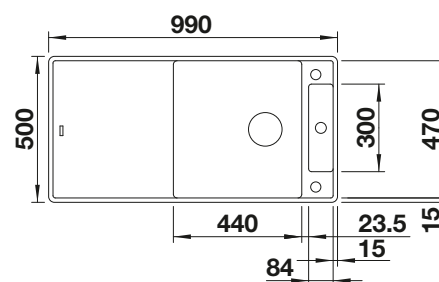

Diepte spoelbak 190/45 mm

Aanbevolen extra accessoires

BLANCO UNIT met BLANCO AXIA III XL 6 S-F

zie pagina 186

zie pagina 244