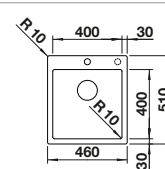

Leveringsomvang

afloopgarnituur met ruimtebesparende buis, 3 1/2" InFino mandzeef met afloopbediening (PushControl), bevestigingsset

automatisch InFino afvoersysteem