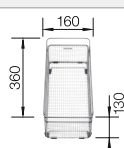

## Aanbevolen extra accessoires

Houten snijplank

223 074  
**€ 440,00**

Bovenop te plaatsen afdruiplaat

223 067  
**€ 489,00**

Multifunctionele mand

223 297  
**€ 198,00**