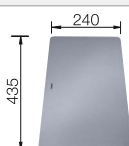

### Aanbevolen extra accessoires

Robuuste snijplank van beukenhout

514 544  
€ 177,00

Zilverkleurige snijplank van veiligheidsglas

227 699  
€ 183,00

Multifunctioneel roestvrij stalen inzetbakje

226 189  
€ 148,00