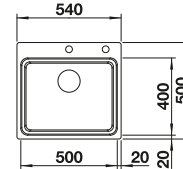

Leveringsomvang automatisch InFino afvoersysteem

2 x roestvrij stalen ETAGON rails, afloopgarnituur met ruimtebesparende buis, 3 1/2" InFino mandzeef met afloopbediening (trekknop), bevestigingsset
Extra boorgat mogelijk. Het benodigde boorgat moet door een gespecialiseerd bedrijf worden uitgevoerd.