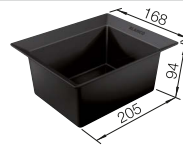

Universele box – plaatsbaar in emmers van 8 l, 15 l of 19 l
229 342
€ 76,00