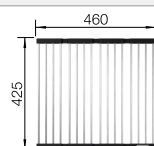

Opvouwbaar rooster

238 482
€ 127,00