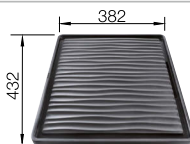

## Aanbevolen extra accessoires

Robuuste snijplank van beukenhout

225685  
**€ 148,00**

Serviesmand

514238  
**€ 83,00**

Afdruipplaat

230734  
**€ 61,00**