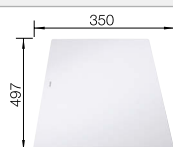

Leveringsomvang

automatisch InFino  
afvoersysteem

Technische tekening

Snijplank in essenhout-  
compound

Snijplank in wit veiligheidsglas

snijplank van essenhoutmix, afloopgarnituur met ruimtebesparende buis, 3 1/2" InFino mandzeef met afstandsbediening voor de afloop (draaiknop)