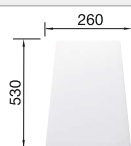

### Aanbevolen extra accessoires

Robuuste snijplank van beukenhout

218313  
**€ 139,00**

Serviesmand

231693  
**€ 117,00**

Kunststof snijplank in wit

217611  
**€ 157,00**