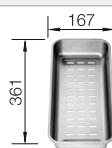

Aanbevolen extra accessoires

Snijplank van essenhoutmix

229 421  
€ 351,00

Snijplank van veiligheidsglas

224 629  
€ 351,00

Multifunctioneel inzetbakje

223 077  
€ 206,00

BLANCO UNIT met BLANCO ZENAR 5 S-F