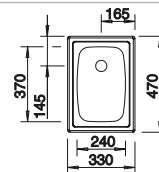

Bestel 1 ½" afloopgarnituur afzonderlijk.

Leveringsomvang

handbediening