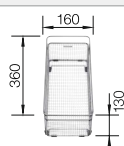

## Aanbevolen extra accessoires

Houten snijplank

223 074  
**€ 440,00**

Bovenop te plaatsen afdruiplaat

223 067  
**€ 489,00**

Multifunctionele mand

223 297  
**€ 198,00**