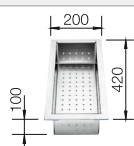

## Aanbevolen extra accessoires

Houten snijplank

223 074  
**€ 440,00**

Roestvrij stalen inzetbakje

219 649  
**€ 359,00**

Bovenop te plaatsen afdruiplaat

223 067  
**€ 489,00**