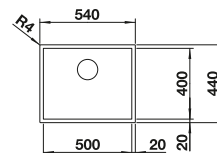

Leveringsomvang

handbediend InFino afvoersysteem

aflopgarnituur* met ruimtebesparende buis, 3 1/2" InFino mandzeef, bevestigingsset

Opmerking installatie:

Let op: ook verkrijgbaar als verzonken geïnstalleerde versie

* Leveringsomvang:

voor onderbouwmodellen zonder kraanrichel is een uitbreidingsset nodig bij gebruik van een afloopbediening met trekknop.

Aanbevolen: artikelnr. 232 459

Bij het installeren van een keukenmengkraan, afloopbediening of zeepdispenser in laminaat werkbladen is een flexibele afdichtingstape vereist, artikelnr. 120 055.