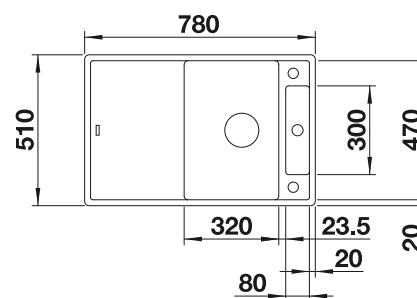

Diepte spoelbak 190/20 mm

Aanbevolen extra accessoires

BLANCO UNIT met BLANCO AXIA III 45 S

zie pagina 186

zie pagina 247