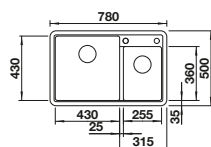

Leveringsomvang	handbediening
afloopgarnituur met ruimtebesparende buis, 2 x 3 1/2" mandzeef	afloopgarnituur met ruimtebesparende buis, 3 1/2" mandzeef