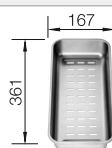

Aanbevolen extra accessoires

Snijplank van essenhoutmix

229421  
€ 351,00

Snijplank van veiligheidsglas

224629  
€ 351,00

Multifunctioneel inzetbakje

223077  
€ 206,00

BLANCO UNIT met BLANCO ZENAR 5 S