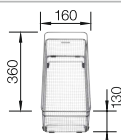

Multifunctionele mand

223 297
€ 198,00