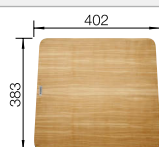

Technische tekening

Snijplank in essenhout-compound