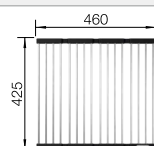

## Aanbevolen extra accessoires

Snijplank van veiligheidsglas

225 333  
€ 257,00

Roestvrij stalen inzetbakje

219 649  
€ 359,00

Opvouwbaar rooster

238 482  
€ 127,00