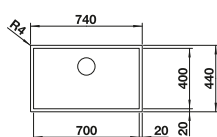

Leveringsomvang

handbediend InFino afvoersysteem

afloopgarnituur* met ruimtebesparende buis, 3 1/2" InFino mandzeef, bevestigingsset

Opmerking installatie:

Let op: ook verkrijgbaar als onderbouwversie

* Leveringsomvang:

voor IF modellen zonder kraanrichel is een uitbreidingsset nodig bij gebruik van een afloopbediening met trekknop.

Aanbevolen: artikelnr. 232 459

Bij het installeren van een keukenmengkraan, afloopbediening of zeepdispenser in laminaat werkbladen is een flexibele afdichtingstape vereist, artikelnr. 120 055.