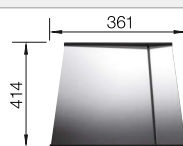

## Aanbevolen extra accessoires

Houten snijplank

223 074  
**€ 440,00**

Bovenop te plaatsen afdruiplaat

223 067  
**€ 489,00**

Multifunctionele mand

223 297  
**€ 198,00**