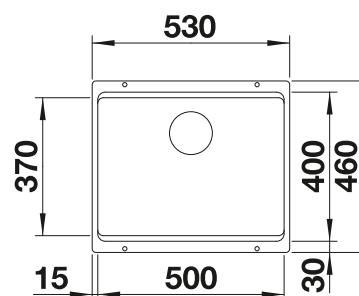

Diepte spoelbak 200 mm
Radius uitsnede: 20 mm

Aanbevolen extra accessoires

Snijplank van essenhoutmix

230 700
€ 339,00

Afdruipplaat

230 734
€ 61,00

Zilverkleurige snijplank van veiligheidsglas

227 697
€ 183,00

BLANCO UNIT met BLANCO ETAGON 500-U

BLANCO LINEE-S

zie pagina 186

BLANCO SELECT II 60/3 Orga

zie pagina 244