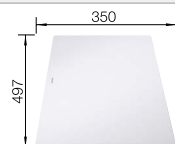

### Technische tekening

Snijplank in essenhout-  
compound

Snijplank in wit veiligheidsglas

snijplank van essenhoutmix, afloopgarnituur met ruimtebesparende buis, 3 1/2" InFino mandzeef met afstandsbediening voor de afloop (draaiknop)