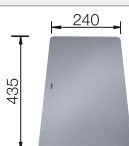

Zilverkleurige snijplank van veiligheidsglas

227 697
€ 183,00