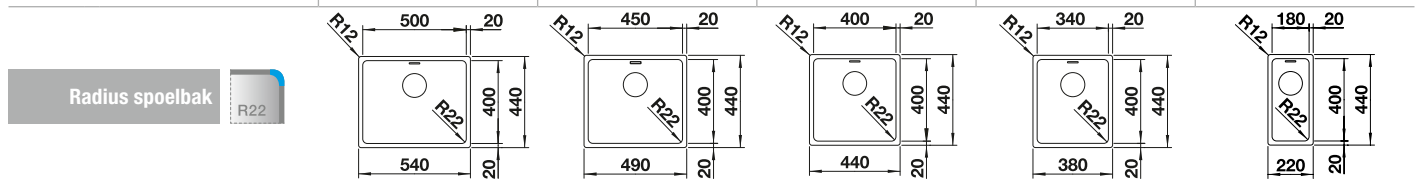

Leveringsomvang **handbediend InFino afvoersysteem**

afloopgarnituur met ruimtebesparende buis, 3 1/2" InFino mandzeef, bevestigingsset
Opmerking installatie:
Flexibele afdichtingstape is vereist bij het installeren van een keukenmengkraan, afloopbediening of zeepdispenser in laminaat werkbladen, artikelnr. 120 055.
Let op de informatie over de uitsparing voor de betreffende installatiemethode.

Aanbevolen extra accessoires

Snijplank van essenhoutmix
230700
€ 339,00

Multifunctioneel roestvrij stalen inzetbakje
227692
€ 152,00

Afdruipplaat
230734
€ 61,00

BLANCO UNIT met BLANCO ANDANO-IF

BLANCO SONEA-S Flexo
zie pagina 190

BLANCO FLEXON II 60/4
zie pagina 248