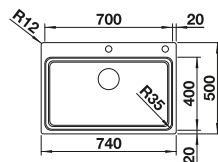

Leveringsomvang automatisch InFino afvoersysteem

2 x roestvrij stalen ETAGON rails, afloopgarnituur met ruimtebesparende buis, 3 1/2" InFino mandzeef met afloopbediening (trekknop), bevestigingsset
Extra boorgat mogelijk. Het benodigde boorgat moet door een gespecialiseerd bedrijf worden uitgevoerd.