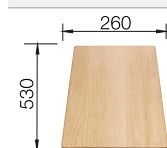

### Aanbevolen extra accessoires

Robuuste snijplank van beukenhout

218 313  
**€ 139,00**

Kunststof snijplank in wit

217 611  
**€ 157,00**

Serviesmand met bordenrek

507 829  
**€ 301,00**