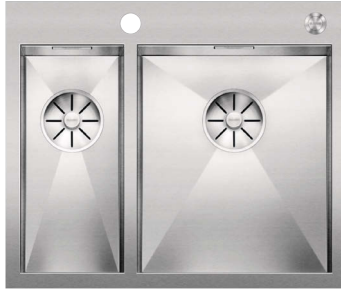

# BLANCO ZEROX-IF/A

roestvrij staal

- Nulradius-ontwerp met een rechtlijnige uitstraling
- Met zeer vlakke IF-inbouwrand
- Grote stabiliteit van de mengkraan dankzij een uitgebreide stabiliseringstechniek
- InFino afloopsysteem met PushControl – de slanke en intuïtieve afstandsbediening
- Breed productassortiment zorgt voor tal van mogelijkheden voor individuele combinaties