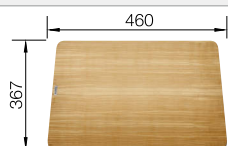

Aanbevolen extra accessoires

Snijplank van essenhoutmix

229411  
€ 356,00

Multifunctioneel inzetbakje

223077  
€ 206,00

BLANCO UNIT met BLANCO ZENAR XL 6 S

BLANCO AVONA-S

zie pagina 191