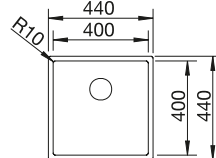

Leveringsomvang

afloopgarnituur met ruimtebesparende buis, 3 1/2" InFino mandzeef, bevestigingsset

Opmerking installatie:

Let op: bij het installeren van een keukenmengkraan, afloopbediening of zeepdispenser in laminaat werkbladen is een flexibele afdichtingstape vereist, artikelnr. 120 055.

handbediend InFino afvoersysteem