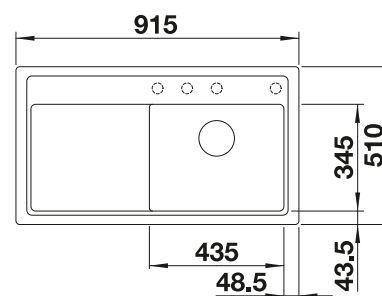

○ voorgeboorde gaten
Diepte spoelbak 190 mm

Aanbevolen extra accessoires

Snijplank van essenhoutmix

229421
€ 351,00

Snijplank van veiligheidsglas

224629
€ 351,00

Multifunctioneel inzetbakje

223077
€ 206,00

BLANCO UNIT met BLANCO ZENAR 5 S

BLANCO AVONA

zie pagina 192

BLANCO SELECT II 50/2

zie pagina 247