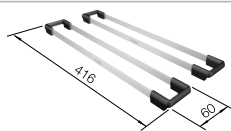

Aanbevolen extra accessoires

Bovenrails

235 906
€ 180,00