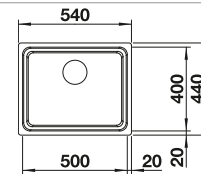

BLANCO ETAGON-IF

roestvrij staal

- Ruime spoelbak met extra functionaliteit
- Geïntegreerde steun creëert een bijkomend functioneel niveau
- Slim ontwerp met veelzijdige ETAGON rails
- Hoogwaardige afwerking met verborgen C-vormige overloop en InFino afloopsysteem – elegant geïntegreerd en onderhoudsvriendelijk

reddot award 2017 winner

Onderkast mm	800	600
BLANCO ETAGON-IF	700-IF	500-IF
Ultravlakke IF-rand		
zijdeglans	524 272	521 840
Prijs in € incl. BTW	€ 1090,00	€ 917,00
Diepte spoelbak	190 mm	190 mm

Spoelbakken in roestvast staal

Radius spoelbak

Leveringsomvang

handbediend InFino afvoersysteem

2 x roestvrij stalen ETAGON rails, afloopgarnituur met ruimtebesparende buis, 3 1/2" InFino mandzeef, bevestigingsset

Aanbevolen extra accessoires

230 700
€ 339,00

231 396
€ 242,00

230 734
€ 61,00

BLANCO UNIT met BLANCO ETAGON-IF

zie pagina 186

zie pagina 245