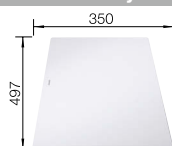

### Technische tekening

Multifunctioneel inzetbakje

Snijplank in essenhout-compound

Snijplank in wit veiligheidsglas

Diepte spoelbak 190/145 mm

snijplank van essenhoutmix, multifunctioneel roestvrij stalen inzetbakje, afloopgarnituur met ruimtebesparende buis, 2 x 3 1/2" InFino mandzeef met afloopbediening (draaiknop) voor de hoofdspoelbak of