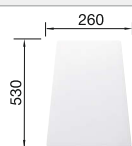

### Aanbevolen extra accessoires

Robuuste snijplank van beukenhout

218 313  
€ 139,00

Kunststof snijplank in wit

217 611  
€ 157,00

Afdruipplaat

230 734  
€ 61,00