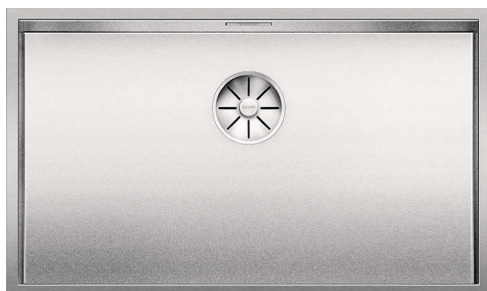

# BLANCO ZEROX-IF Durinox

roestvrij staal

- Nulradius-ontwerp met een rechte uitstraling
- Mat fluwelen afwerking met homogene oppervlaktestructuur en aangenaam warme aanraking
- Zeer krasbestendig
- Met afgedekte C-vormige overloop in Durinox
- InFino afvoersysteem – elegant geïntegreerd en onderhoudsvriendelijk
- Goed te combineren met diverse accessoires