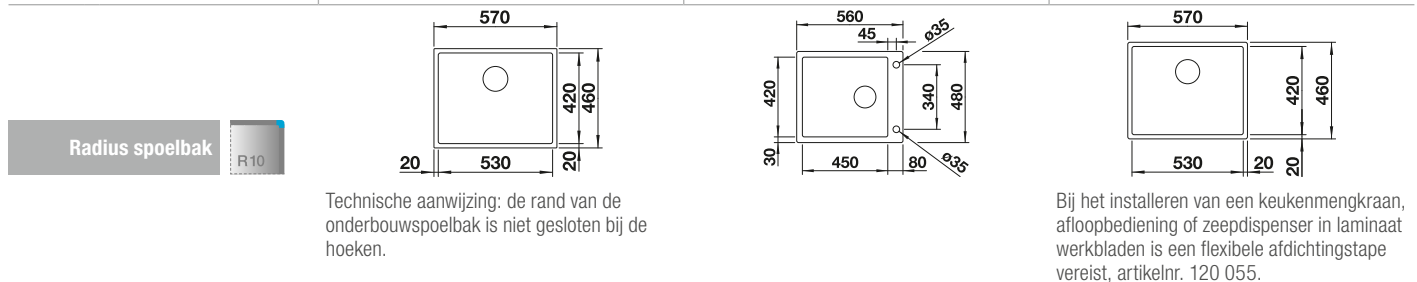

Leveringsomvang		handbediend InFino afvoersysteem
	afloopgarnituur met ruimtebesparende buis, 3 1/2" InFino mandzeef, bevestigingsset	afloopgarnituur met ruimtebesparende buis, 3 1/2" InFino mandzeef met automatische afloopbediening (PushControl), bevestigingsset

Aanbevolen extra accessoires

Opvouwbaar rooster

238 483
€ 143,00

BLANCO UNIT met BLANCO CLARON XL 60- SteamerPlus

BLANCO CULINA-S Mini
zie pagina 185

BLANCO SELECT II 60/3 Orga
zie pagina 244

Spoelbakken in roestvast staal