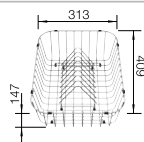

Serviesmand met bordenrek

507 829
€ 301,00