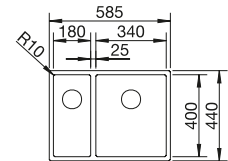

Leveringsomvang handbediend InFino afvoersysteem

afloopgarnituur met ruimtebesparende buis, afloopaansluiting, 2 x 3 1/2" InFino mandzeef, bevestigingsset
Opmerking installatie:
Technische aanwijzing: de rand van de onderbouwspoelbak is niet gesloten bij de hoeken.

Aanbevolen extra accessoires **BLANCO UNIT met BLANCO CLARON-U**

  Snijplank van veiligheidsglas 225 333 € 257,00	 Roestvrij stalen inzetbakje 219 649 € 359,00	 Opvouwbaar rooster 238 482 € 127,00

  BLANCO CULINA-S zie pagina 184	 BLANCO SOLON-IF zie pagina 257

Spoelbakken in roestvast staal