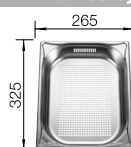

GN 1/2 stoomschaal van roestvrij staal

snijplank van essenhoutmix, geperforeerde GN 1/3 stoomhouder, geperforeerde GN 1/2 stoomhouder, afloopgarnituur met ruimtebesparende buis, 3 1/2" InFino mandzeef met afstandsbediening voor de afloop (draaiknop)