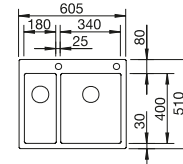

Leveringsomvang		automatisch InFino afvoersysteem
	afloopgarnituur met ruimtebesparende buis, afloopaansluiting, 2 x 3 1/2" InFino mandzeef met afloopbediening (PushControl) voor 1 spoelbak, bevestigingsset	afloopgarnituur met ruimtebesparende buis, afloopaansluiting, 2 x 3 1/2" InFino mandzeef met afloopbediening (PushControl) voor de hoofdspoelbak, bevestigingsset

Aanbevolen extra accessoires			BLANCO UNIT met BLANCO CLARON-IF/A	
 Snijplank van veiligheidsglas	 Roestvrij stalen inzetbakje	 Opvouwbaar rooster	 BLANCO CULINA-S	 BLANCO SOLON-IF
225333 € 257,00	219649 € 359,00	238482 € 127,00	zie pagina 184	zie pagina 257

Spoelbakken in roestvast staal