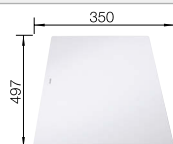

Leveringsomvang

automatisch InFino  
afvoersysteem

Technische tekening

Snijplank in essenhout-  
compound

Snijplank in wit veiligheidsglas

snijplank van essenhoutmix, afloopgarnituur met ruimtebesparende buis, 3 1/2" InFino mandzeef met afstandsbediening voor de afloop (draaiknop)