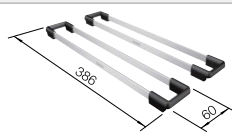

### Leveringsomvang automatisch InFino afvoersysteem

2 x ETAGON-rails

Af- en overloopset matzwart voor enkele spoelbakken

Ronde trekknop zwart mat

2 x roestvrij stalen ETAGON rails, afloopgarnituur met ruimtebesparende buis, 3 1/2" InFino mandzeef met automatische afloopbediening (trekknop)