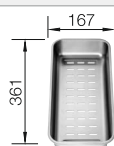

Aanbevolen extra accessoires

Snijplank van essenhoutmix

229421  
€ 351,00

Snijplank van veiligheidsglas

224629  
€ 351,00

Multifunctioneel inzetbakje

223077  
€ 206,00

BLANCO UNIT met BLANCO ZENAR 45 S