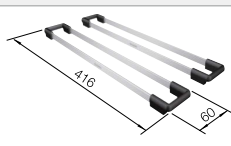

## Aanbevolen extra accessoires

Snijplank van essenhoutmix

230700  
**€ 339,00**

Multifunctioneel roestvrij stalen inzetbakje

227692  
**€ 152,00**

Bovenrails

235906  
**€ 180,00**