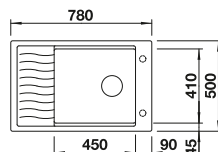

BLANCO ELON

SILGRANIT

- Compacte spoeltafel met één bak
- Praktische en comfortabele XL-bak
- Slim te verlengen afdruiplaat dankzij het verplaatsbare roestvrij stalen afdruiprooster
- Moderne golvende vormgeving van spoeltafel en accessoires zijn op elkaar afgestemd
- Multifunctioneel roestvrij stalen afdruirooster meegeleverd
- Hoogwaardige afwerking met InFino afloopsysteem – elegant geïntegreerd en onderhoudsvriendelijk
- Zijdelingse kraanrichel, praktisch in geval van montage voor raam

Onderkast mm	800	600	450
BLANCO ELON	XL 8 S	XL 6 S	45 S
Installatie van bovenaf			
	Omkeerbaar	Omkeerbaar	Omkeerbaar
zwart	525 886	525 883	525 880
antraciet	524 870	524 844	524 824
rock grey	524 871	524 845	524 825
Nieuw vulkaangrijs	527 255	527 252	527 250
alumetallic	524 872	524 846	524 826
wit	524 874	524 848	524 828
Nieuw zacht wit	527 072	527 069	527 067
tartufo	524 877	524 851	524 831
café	524 879	524 853	524 833
Prijs in € incl. BTW	€ 946,00	€ 845,00	€ 695,00
Diepte spoelbak	190 mm	190 mm	190 mm

Radius spoelbak

voorgeboorde gaten

Leveringsomvang

handbediend InFino afvoersysteem

roestvrij stalen afdruirooster, afloopgarnituur met ruimtebesparende buis, 3 1/2" InFino mandzeef

Aanbevolen extra accessoires

Robuuste snijplank van beukenhout

218 313
€ 139,00

Kunststof snijplank in wit

217 611
€ 157,00

Multifunctioneel inzetbakje

227 689
€ 152,00

BLANCO UNIT met BLANCO ELON

BLANCO CARENA-S Vario

zie pagina 201

BLANCO BOTTON II 30/2

zie pagina 256