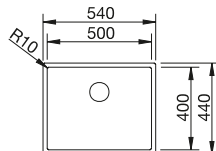

Leveringsomvang

afloopgarnituur met ruimtebesparende buis, 3 1/2" InFino mandzeef, bevestigingsset

Opmerking installatie:

Let op: bij het installeren van een keukenmengkraan, afloopbediening of zeepdispenser in laminaat werkbladen is een flexibele afdichtingstape vereist, artikelnr. 120 055.

handbediend InFino afvoersysteem