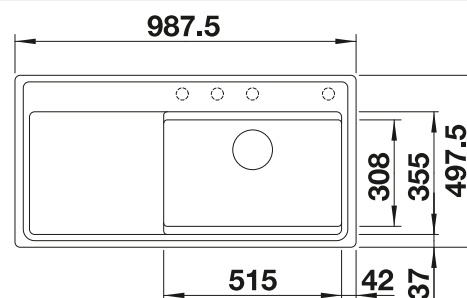

○ voorgeboorde gaten
Diepte spoelbak 190 mm

Aanbevolen extra accessoires

223 077
€ 206,00

BLANCO UNIT met BLANCO ZENAR XL 6 S-F SteamerPlus