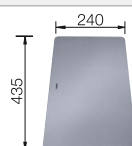

### Aanbevolen extra accessoires

Snijplank van essenhoutmix

230 700  
€ 339,00

Afdruipplaat

230 734  
€ 61,00

Zilverkleurige snijplank van veiligheidsglas

227 697  
€ 183,00