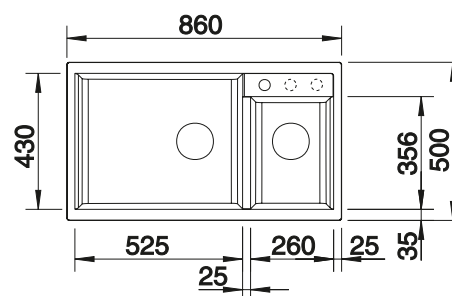

Technische tekening

voorgeboorde gaten
Diepte spoelbak 190/190 mm

Aanbevolen extra accessoires

Robuuste snijplank van beukenhout

218 313
€ 139,00

Kunststof snijplank in wit

217 611
€ 157,00

Hoekcaddy

235 866
€ 82,00

BLANCO UNIT met BLANCO METRA 9

BLANCO LINUS-S

zie pagina 208

BLANCO BOTTON II 30/2

zie pagina 256