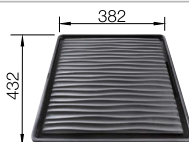

### Aanbevolen extra accessoires

Robuuste snijplank van beukenhout

225 362  
€ 177,00

Multifunctioneel roestvrij stalen inzetbakje

226 189  
€ 148,00

Afdruipplaat

230 734  
€ 61,00