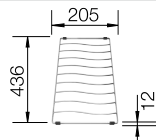

Leveringsomvang

roestvrij stalen afdruiiprooster, aflooptornatuur met ruimtebesparende buis, 3 1/2" InFino mandzeef met afloopbediening (draaiknop)

Rooster uit roestvrij staal

automatisch InFino afvoersysteem