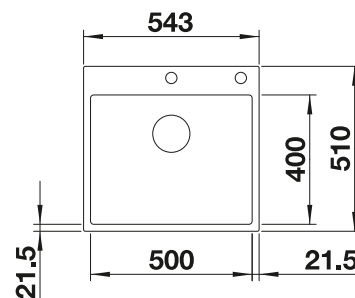

Diepte spoelbak 190 mm

Aanbevolen extra accessoires

Bovenrails

235 906
€ 180,00

Snijplank van essenhoutmix

230 700
€ 339,00

Multifunctioneel inzetbakje

227 689
€ 152,00

BLANCO UNIT met BLANCO SUBLINE 500-IF/A SteelFrame

BLANCO SONEA-S Flexo

zie pagina 190

BLANCO SELECT II XL 60/3
Orga

zie pagina 244