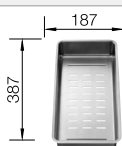

## Aanbevolen extra accessoires

Snijplank in veiligheidsglas

230 970  
**€ 294,00**

Multifunctioneel inzetbakje

231 396  
**€ 242,00**

Opvouwbaar rooster

238 483  
**€ 143,00**