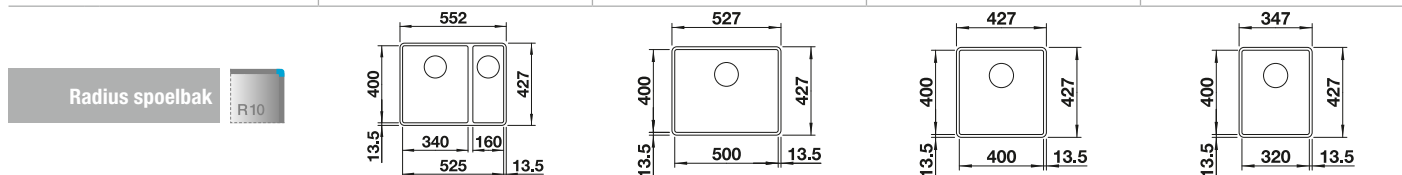

Leveringsomvang	handbediend InFino afvoersysteem			
Let op: vanaf een werkbladdikte van 15 mm moet aan de onderzijde een vrije ruimte voor de overloop worden uitgesneden. Modelafhankelijke gedetailleerde afmetingen en tekeningen vindt u met de informatie over de uitsneden online op www.blanco.com.	afloopgarnituur met ruimtebesparende buis, afloopaansluiting, 2 x 3 ½" InFino mandzeef	afloopgarnituur met ruimtebesparende buis, 3 ½" InFino mandzeef	afloopgarnituur met ruimtebesparende buis, 3 ½" InFino mandzeef	afloopgarnituur met ruimtebesparende buis, 3 ½" InFino mandzeef

Aanbevolen extra accessoires

 Snijplank van essenhoutmix 230700 € 339,00	 Zilverkleurige snijplank van veiligheidsglas 227697 € 183,00	 Bovenrails 235906 € 180,00

BLANCO UNIT met BLANCO SUBLINE-F

 BLANCO LINUS-S zie pagina 208	 BLANCO SOLON-IF zie pagina 257