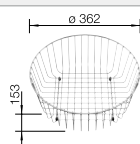

## Aanbevolen extra accessoires

Snijplank in massief beukenhout

218421  
**€ 186,00**

Roestvrij stalen serviesmand

220574  
**€ 83,00**