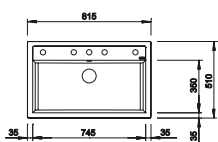

Leveringsomvang

automatische bediening

afloopgarnituur met ruimtebesparende buis, 3 1/2" mandzeef met automatische afloopbediening (draaiknop)