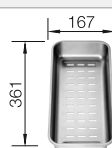

### Aanbevolen extra accessoires

Snijplank van essenhoutmix

233679  
€ 305,00

Snijplank van zwart  
veiligheidsglas

233677  
€ 249,00

Multifunctioneel inzetbakje

223077  
€ 206,00