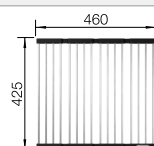

## Aanbevolen extra accessoires

Houten snijplank

223 074  
**€ 440,00**

Roestvrij stalen inzetbakje

219 649  
**€ 359,00**

Opvouwbaar rooster

238 482  
**€ 127,00**