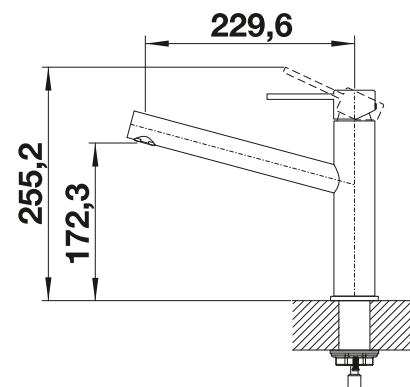

Technische tekening

Doorstroomsnelheid 13.4 l