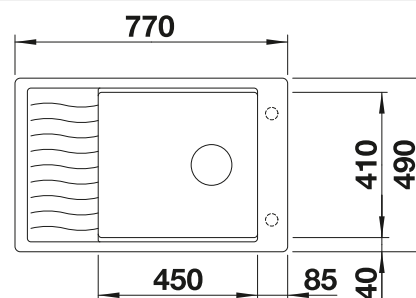

Technische tekening

○ voorgeboorde gaten
Diepte spoelbak 190 mm

Aanbevolen extra accessoires

227 689
€ 152,00

223 297
€ 198,00

507 829
€ 301,00

BLANCO UNIT met BLANCO ELON XL 6 S-F

zie pagina 201

zie pagina 244