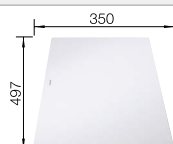

### Technische tekening

Snijplank in essenhout-  
compound

Snijplank in wit veiligheidsglas

snijplank van essenhoutmix, afloopgarnituur met ruimtebesparende buis, 3 1/2" InFino mandzeef met afstandsbediening voor de afloop (draaiknop)