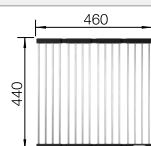

## Aanbevolen extra accessoires

Snijplank in veiligheidsglas

230 970  
**€ 294,00**

Multifunctioneel inzetbakje

231 396  
**€ 242,00**

Opvouwbaar rooster

238 483  
**€ 143,00**