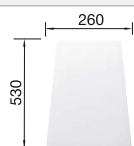

### Aanbevolen extra accessoires

Robuuste snijplank van beukenhout

218 313  
**€ 139,00**

Kunststof snijplank in wit

217 611  
**€ 157,00**

Multifunctioneel inzetbakje

227 689  
**€ 152,00**