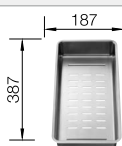

## Aanbevolen extra accessoires

Snijplank van essenhoutmix

230 700  
**€ 339,00**

Multifunctioneel inzetbakje

231 396  
**€ 242,00**

Afdruipplaat

230 734  
**€ 61,00**