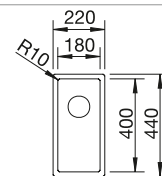

Leveringsomvang	handbediend InFino afvoersysteem

afloopgarnituur met ruimtebesparende buis, 3 1/2" InFino mandzeef, bevestigingsset
Opmerking installatie:
Technische aanwijzing: de rand van de onderbouwspoelbak is niet gesloten bij de hoeken.

Spoelbakken in roestvast staal

Aanbevolen extra accessoires		
 Snijplank van veiligheidsglas	 Roestvrij stalen inzetbakje	 Bovenop te plaatsen afdruiplaat
225 333 € 257,00	219 649 € 359,00	223 067 € 489,00

BLANCO UNIT met BLANCO CLARON-U	
 BLANCO CULINA-S zie pagina 184	 BLANCO SOLON-IF zie pagina 257