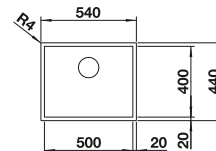

Leveringsomvang

handbediend InFino afvoersysteem

afloopgarnituur* met ruimtebesparende buis, 3 1/2" InFino mandzeef, bevestigingsset

Opmerking installatie:

Let op: ook verkrijgbaar als onderbouwversie

* Leveringsomvang:

voor IF modellen zonder kraanrichel is een uitbreidingsset nodig bij gebruik van een afloopbediening met trekknop.

Aanbevolen: artikelnr. 232 459

Bij het installeren van een keukenmengkraan, afloopbediening of zeepdispenser in laminaat werkbladen is een flexibele afdichtingstape vereist, artikelnr. 120 055.