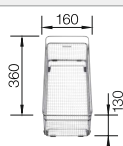

Multifunctionele mand

223 297
€ 198,00

BLANCO UNIT met BLANCO LEXA 8