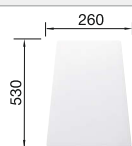

## Aanbevolen extra accessoires

Robuuste snijplank van beukenhout

218313  
€ 139,00

Kunststof snijplank in wit

217611  
€ 157,00

Roestvrij stalen serviesmand

220573  
€ 97,00