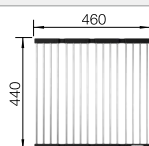

## Aanbevolen extra accessoires

Snijplank in veiligheidsglas

230970  
**€ 294,00**

Multifunctioneel inzetbakje

231396  
**€ 242,00**

Opvouwbaar rooster

238483  
**€ 143,00**