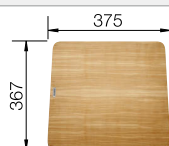

Aanbevolen extra accessoires

Snijplank van essenhoutmix

229421  
€ 351,00

Snijplank van veiligheidsglas

224629  
€ 351,00

Multifunctioneel inzetbakje

223077  
€ 206,00

BLANCO UNIT met BLANCO ZENAR 45 S