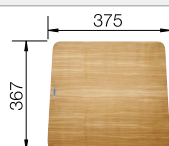

Aanbevolen extra accessoires

Snijplank van essenhoutmix

229421  
€ 351,00

Snijplank van veiligheidsglas

224629  
€ 351,00

Multifunctioneel inzetbakje

223077  
€ 206,00

BLANCO UNIT met BLANCO ZENAR 45 S-F