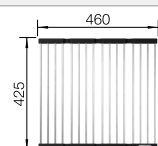

## Aanbevolen extra accessoires

Snijplank van veiligheidsglas

225 333  
**€ 257,00**

Roestvrij stalen inzetbakje

219 649  
**€ 359,00**

Opvouwbaar rooster

238 482  
**€ 127,00**