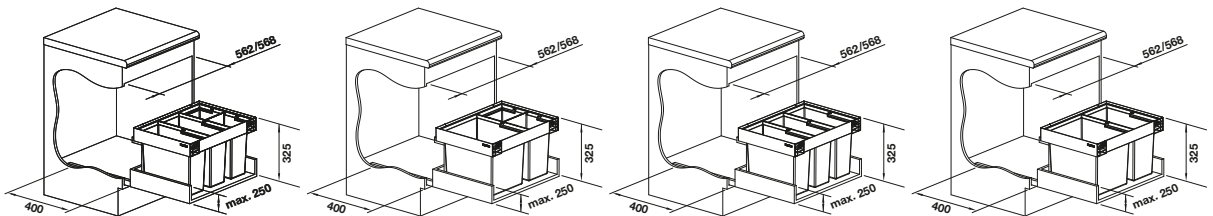

- Voor onderkasten met gescheiden lades en een breedte van 50 tot 90 cm (dankzij de verminderde installatiehoogte van 330 mm)
- Diverse gescheiden afvalinzamelsystemen en bergruimte door flexibele combinaties van afvallemmers die minder ruimte nodig hebben in de onderkast
- Stabiël en schoon door frame om de bakken in op te hangen
- Eenvoudige installatie zonder markeren of voorboren
- Modern design met hoogwaardig aluminium
- Alle onderdelen zijn onderhoudsvriendelijk dankzij het royale en gladde oppervlak
- Met optionele accessoires om van het systeem een individuele oplossing te maken

Onderkast mm	600	600	600	600
BLANCO FLEXON II Low	60/4	XL 60/3	60/3	60/2
	526644	526643	526642	526641
Prijs in € incl. BTW	€ 352,00	€ 333,00	€ 303,00	€ 289,00

Inhoud emmer	42 l	46 l	45 l	49 l