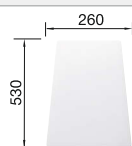

### Aanbevolen extra accessoires

Robuuste snijplank van beukenhout

218 313  
**€ 139,00**

Kunststof snijplank in wit

217 611  
**€ 157,00**

Multifunctioneel inzetbakje

227 689  
**€ 152,00**