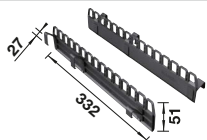

Aanbevolen extra accessoires

BLANCO SELECT Clip

521300
€ 62,00