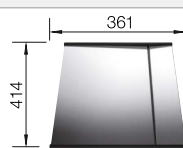

## Aanbevolen extra accessoires

Houten snijplank

223 074  
**€ 440,00**

Bovenop te plaatsen afdruiplaat

223 067  
**€ 489,00**

Multifunctionele mand

223 297  
**€ 198,00**