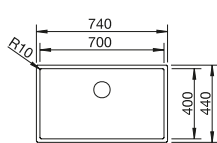

Leveringsomvang

afloopgarnituur met ruimtebesparende buis, 3 1/2" InFino mandzeef, bevestigingsset

Opmerking installatie:

Let op: bij het installeren van een keukenmengkraan, afloopbediening of zeepdispenser in laminaat werkbladen is een flexibele afdichtingstape vereist, artikelnr. 120 055.

handbediend InFino afvoersysteem