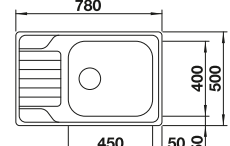

Leveringsomvang handbediening

afloopgarnituur met ruimtebesparende buis, 2 x 3 ½" mandzeef, afdichting

afloopgarnituur met ruimtebesparende buis, 2 x 3 ½" mandzeef, afdichting

afloopgarnituur met ruimtebesparende buis, 3 ½" mandzeef, afdichting

afloopgarnituur met ruimtebesparende buis, 3 ½" mandzeef, afdichting

Spoeltafels in roestvast staal

Aanbevolen extra accessoires

Robuuste snijplank van beukenhout
218 313
€ 139,00

Kunststof snijplank in wit
217 611
€ 157,00

Roestvrij stalen serviesmand
220 573
€ 97,00

BLANCO UNIT met BLANCO DINAS

BLANCOWEGA-S II
zie pagina 232

BLANCO BOTTON Pro 60/3
Automatisch
zie pagina 254