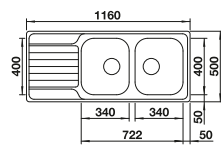

Leveringsomvang handbediening

afloopgarnituur met ruimtebesparende buis, 2 x 3 ½" mandzeef, afdichting

afloopgarnituur met ruimtebesparende buis, 2 x 3 ½" mandzeef, afdichting

afloopgarnituur met ruimtebesparende buis, 3 ½" mandzeef, afdichting

afloopgarnituur met ruimtebesparende buis, 3 ½" mandzeef, afdichting

Spoeltafels in roestvast staal

Aanbevolen extra accessoires

Robuuste snijplank van beukenhout
218 313
€ 139,00

Kunststof snijplank in wit
217 611
€ 157,00

Roestvrij stalen serviesmand
220 573
€ 97,00

BLANCO UNIT met BLANCO DINAS

BLANCOWEGA-S II
zie pagina 232

BLANCO BOTTON Pro 60/3
Automatisch
zie pagina 254