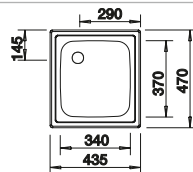

Bestel 1 ½" afloopgarnituur afzonderlijk.