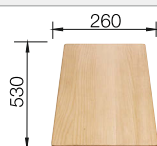

### Aanbevolen extra accessoires

Robuuste snijplank van beukenhout

218 313  
€ 139,00

Kunststof snijplank in wit

217 611  
€ 157,00

Hoekcaddy

235 866  
€ 82,00