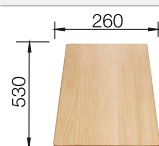

### Aanbevolen extra accessoires

Robuuste snijplank van beukenhout

218 313  
**€ 139,00**

Kunststof snijplank in wit

217 611  
**€ 157,00**

Multifunctioneel inzetbakje

227 689  
**€ 152,00**