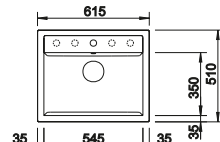

Leveringsomvang

automatische bediening

afloopgarnituur met ruimtebesparende buis, 3 1/2" mandzeef met automatische afloopbediening (draaiknop)