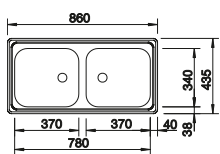

Bestel 1 ½" dubbele afloopgarnituur afzonderlijk.