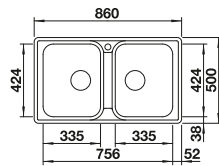

Leveringsomvang	handbediening
afloopgarnituur met ruimtebesparende buis, 2 x 3 1/2" mandzeef	afloopgarnituur met ruimtebesparende buis, 3 1/2" mandzeef