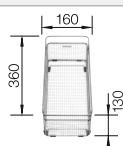

### Aanbevolen extra accessoires

Robuuste snijplank van beukenhout

218 313  
€ 139,00

Kunststof snijplank in wit

217 611  
€ 157,00

Multifunctionele mand

223 297  
€ 198,00