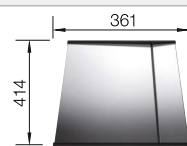

## Aanbevolen extra accessoires

Houten snijplank

223 074  
**€ 440,00**

Roestvrij stalen inzetbakje

219 649  
**€ 359,00**

Bovenop te plaatsen afdruiplaat

223 067  
**€ 489,00**