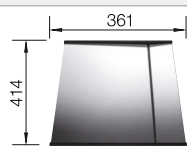

## Aanbevolen extra accessoires

Houten snijplank

223 074  
**€ 440,00**

Bovenop te plaatsen afdruiplaat

223 067  
**€ 489,00**

Multifunctionele mand

223 297  
**€ 198,00**