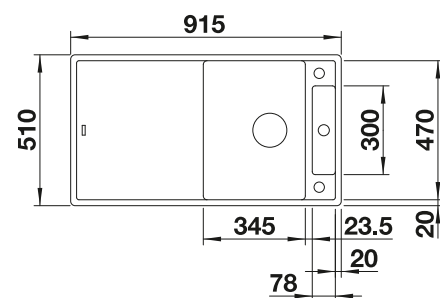

Diepte spoelbak 190/55 mm

Aanbevolen extra accessoires

233 739

€ 195,00

BLANCO UNIT met BLANCO AXIA III 5 S

zie pagina 186

zie pagina 247