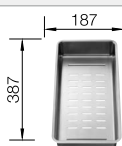

## Aanbevolen extra accessoires

Snijplank in veiligheidsglas

230 970  
**€ 294,00**

Multifunctioneel inzetbakje

231 396  
**€ 242,00**

Afdruipplaat

230 734  
**€ 61,00**