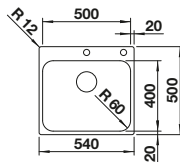

Leveringsomvang **automatische bediening**

afloopgarnituur met ruimtebesparende buis, 3 1/2" mandzeef met afloopbediening (trekknop), bevestigingsset
Opmerking installatie:
Extra boorgat mogelijk. Het benodigde boorgat moet door een gespecialiseerd bedrijf worden uitgevoerd.

Spoelbakken in roestvast staal

Aanbevolen extra accessoires

Opvouwbaar rooster

238 482
€ 127,00

Serviesmand

514 238
€ 83,00

Afdruipplaat

230 734
€ 61,00

BLANCO UNIT met BLANCO SUPRA

BLANCO MIDA-S

zie pagina 226

BLANCO SOLON-IF

zie pagina 257