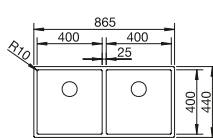

Leveringsomvang

handbediend InFino afvoersysteem

afloopgarnituur met ruimtebesparende buis, afloopaansluiting, 2 x 3 1/2" InFino mandzeef, bevestigingsset

Opmerking installatie:

Let op: bij het installeren van een keukenmengkraan, afloopbediening of zeepdispenser in laminaat werkbladen is een flexibele afdichtingstape vereist, artikelnr. 120 055.