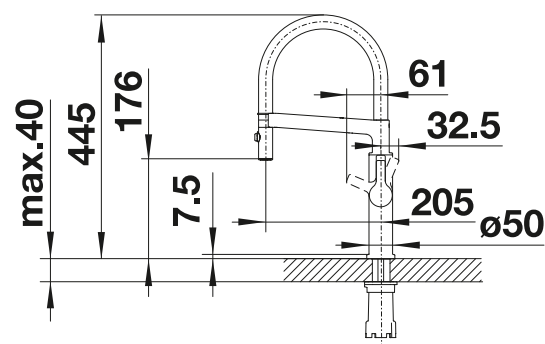

BLANCO SOLENTA-S

- Met semi-professionele look en verhoogd gebruiksgemak
- PVD steel – onderhoudsvriendelijk, vlek- en slijtagebestendig
- Eenvoudig te plaatsen sproeislang dankzij de magnetische houder
- Met twee straalsoorten, waartussen men eenvoudig kan omschakelen
- Sproeislang is omwikkeld met een hoogwaardige, roestvrij stalen cover voor meer stabiliteit, bewegingsvrijheid en een eenvoudigere reiniging

PVD			Prijs in € incl. BTW
	PVD steel	522405	€ 1122,00
metaaloppervlak			Prijs in € incl. BTW
	chrom	522404	€ 1004,00

Uittrekbare dubbele sproeikop

Uittrekbare sproeikop

Technische tekening

Doorstroomsnelheid 6.9 l

Leveringsomvang

- Uitloop 360° draaibaar
- Kraanopening van Ø 35 mm vereist
- Keramische schijven
- Met metaal ommantelde sproeislang
- Flexibele aansluitlangen van 450 mm en met 3/8" moer voor eenvoudige en stevige montage
- Gepatenteerde straalbreker/sproeier voor verminderde kalkaanslag
- Stabilisatieplaat voor betere stabiliteit van de kraan bij installatie op roestvrij stalen spoelafels
- Met terugslagklep en aldus beveiligd tegen terugslag, in overeenstemming met EN 1717
- LGA-certificaat
- DVGW-certificaat

Aanbevolen extra accessoires

Vuifilter voor hoekventiel

128434
€ 42,00

Aanbevolen zeepdispenser

BLANCO LATO zeepdispenser

zie pagina 238