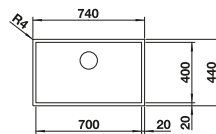

Leveringsomvang

handbediend InFino afvoersysteem

afloopgarnituur* met ruimtebesparende buis, 3 1/2" InFino mandzeef, bevestigingsset

Opmerking installatie:

Let op: ook verkrijgbaar als onderbouwversie

* Leveringsomvang:

voor IF modellen zonder kraanrichel is een uitbreidingsset nodig bij gebruik van een afloopbediening met trekknop.

Aanbevolen: artikelnr. 232 459

Bij het installeren van een keukenmengkraan, afloopbediening of zeepdispenser in laminaat werkbladen is een flexibele afdichtingstape vereist, artikelnr. 120 055.