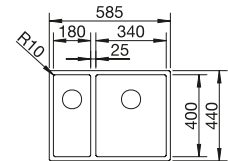

Leveringsomvang

handbediend InFino afvoersysteem

afloopgarnituur met ruimtebesparende buis, afloopaansluiting, 2 x 3 1/2" InFino mandzeef, bevestigingsset

Opmerking installatie:

Let op: bij het installeren van een keukenmengkraan, afloopbediening of zeepdispenser in laminaat werkbladen is een flexibele afdichtingstape vereist, artikelnr. 120 055.