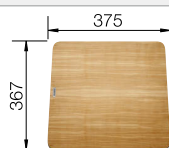

Aanbevolen extra accessoires

Snijplank van essenhoutmix

229 421  
€ 351,00

Snijplank van veiligheidsglas

224 629  
€ 351,00

Multifunctioneel inzetbakje

223 077  
€ 206,00

BLANCO UNIT met BLANCO ZENAR 5 S-F