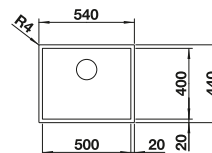

Leveringsomvang

handbediend InFino afvoersysteem

afloopgarnituur* met ruimtebesparende buis, 3 ½" InFino mandzeef, bevestigingsset

Opmerking installatie:

Let op: ook verkrijgbaar als verzonken geïnstalleerde versie

* Leveringsomvang:

voor onderbouwmodellen zonder kraanrichel is een uitbreidingsset nodig bij gebruik van een afloopbediening met trekknop.

Aanbevolen: artikelnr. 232 459

Bij het installeren van een keukenmengkraan, afloopbediening of zeepdispenser in laminaat werkbladen is een flexibele afdichtingstape vereist, artikelnr. 120 055.