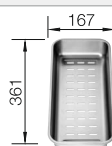

Aanbevolen extra accessoires

Snijplank van essenhoutmix

229421  
€ 351,00

Snijplank van veiligheidsglas

224629  
€ 351,00

Multifunctioneel inzetbakje

223077  
€ 206,00

BLANCO UNIT met BLANCO ZENAR 45 S-F