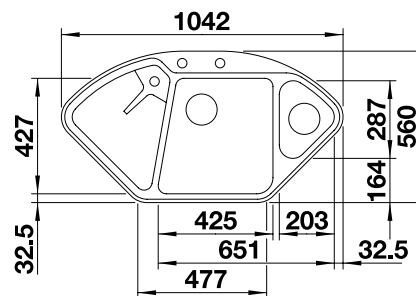

Diepte spoelbak 185/130 mm

Uitsnede met sjabloon

Aanbevolen extra accessoires

Snijplank van esdoornhout

232 841

€ 242,00

Multifunctionele mand

223 297