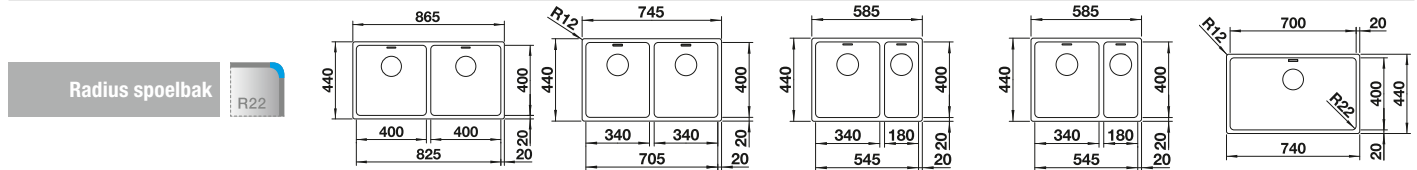

Leveringsomvang	handbediend InFino afvoersysteem				
Flexibele afdichtingstape is vereist bij het installeren van een keukenmengkraan, afloopbediening of zeepdispenser in laminaat werkbladen, artikelnr. 120 055. Let op de informatie over de uitsparing voor de betreffende installatiemethode.	afloopgarnituur met ruimtebesparende buis, 2 x 3 1/2" InFino mandzeef, bevestigingsset	afloopgarnituur met ruimtebesparende buis, 2 x 3 1/2" InFino mandzeef, bevestigingsset	afloopgarnituur met ruimtebesparende buis, 2 x 3 1/2" InFino mandzeef, bevestigingsset	afloopgarnituur met ruimtebesparende buis, 2 x 3 1/2" InFino mandzeef, bevestigingsset	afloopgarnituur met ruimtebesparende buis, 3 1/2" InFino mandzeef, bevestigingsset

Aanbevolen extra accessoires		
Zilverkleurige snijplank van veiligheidsglas 227 697 € 183,00	Multifunctioneel roestvrij stalen inzetbakje 227 692 € 152,00	Multifunctionele mand 223 297 € 198,00

BLANCO UNIT met BLANCO ANDANO-IF	
BLANCO SONEA-S Flexo zie pagina 190	BLANCO FLEXON II 60/3 zie pagina 248

Spoelbakken in roestvast staal