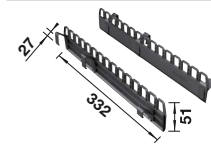

Aanbevolen extra accessoires

BLANCO SELECT Clip
521 300
€ 62,00