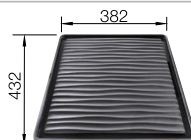

## Aanbevolen extra accessoires

Bovenrails

235 906  
**€ 180,00**

Serviesmand

514 238  
**€ 83,00**

Afdroopplaat

230 734  
**€ 61,00**