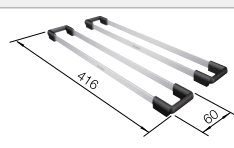

## Aanbevolen extra accessoires

Houten snijplank

223 074  
**€ 440,00**

Bovenop te plaatsen afdruiplaat

223 067  
**€ 489,00**

Bovenrails

235 906  
**€ 180,00**