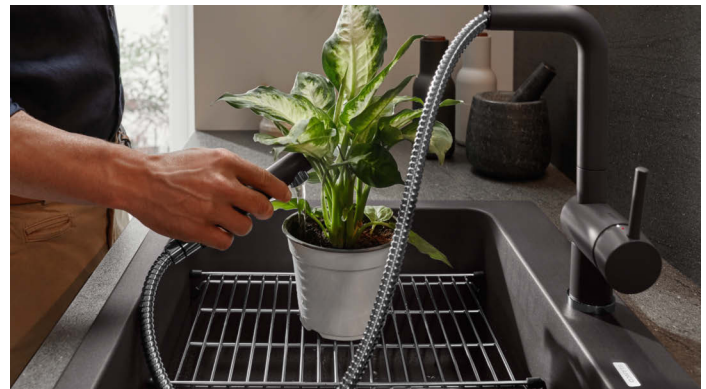

### Mengkraanstijlen, functies en afwerkingen

Onze hoogwaardige mengkranen zijn gebruiksvriendelijk en duurzaam. Met een breed scala aan ontwerpen en afwerkingen, zeer nuttige functies zoals uittrekbare sproeikop, en zelfs speciale modellen voor raaminstallatie, bepaalt u welke stijl past bij het ontwerp van de keuken van uw klanten en welke keuzes voldoen aan hun dagelijkse behoeften in de keuken. Houd rekening met cruciale afmetingen zoals hoogte en bereik. Dit zorgt ervoor dat er voldoende ruimte boven de mengkraan is en dat deze in verhouding staat tot de grootte van de spoelbak.

### Met functionele accessoires uitbreiden

Vind de juiste accessoires bij de manier waarop uw klant zijn keuken zal gebruiken. Verbeter hun UNIT met een bijpassende zeepdispenser, een sterke snijplank die over de spoelbak kan worden geplaatst, of een opvouwbaar rooster en creëer een naadloze werkervaring. Accessoires helpen om een UNIT aan te passen aan specifieke behoeften.