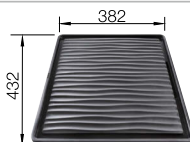

### Aanbevolen extra accessoires

Hoekcaddy

235 866  
€ 82,00

Serviesmand met bordenrek

507 829  
€ 301,00

Afdruipplaat

230 734  
€ 61,00