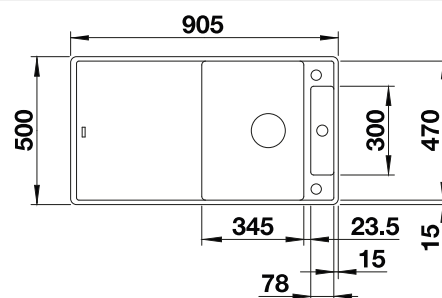

Diepte spoelbak 190/55 mm

Aanbevolen extra accessoires

233 739
€ 195,00

BLANCO UNIT met BLANCO AXIA III 5 S-F

zie pagina 186

zie pagina 247