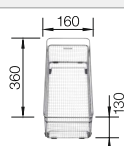

## Aanbevolen extra accessoires

Houten snijplank

223 074  
**€ 440,00**

Bovenop te plaatsen afdruiplaat

223 067  
**€ 489,00**

Multifunctionele mand

223 297  
**€ 198,00**