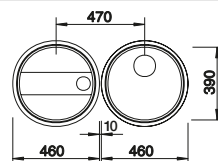

Leveringsomvang **handbediening**

afloopgarnituur met ruimtebesparende buis, 3 1/2" mandzeef, afdruijsysteem (andere borstelresultaten op het afdruiplaat (in de lengterichting) en in de spoelbak (rond) om technische redenen, afdichting

Opmerking installatie:

Onderbouw zonder overhang, benodigde uitsnede Ø 424 mm.

Verschillende borstelrichting voor afdruiplaat (in de lengterichting) en spoelbak (rond) vanwege productie

Spoelafels in roestvast staal