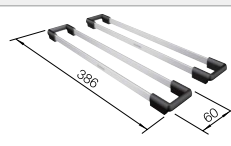

## Aanbevolen extra accessoires

Snijplank in veiligheidsglas

230 970  
**€ 294,00**

Opvouwbaar rooster

238 483  
**€ 143,00**

2 x ETAGON-rails

234 164  
**€ 173,00**