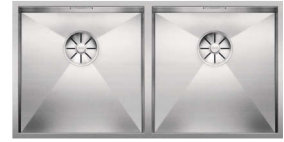

ZEROX 400/400-U

roestvrij staal zijdeglans
865 x 440 mm

pag. 82