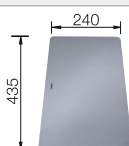

Diepte spoelbak 200 mm  
Radius uitsnede: 20 mm

Aanbevolen extra accessoires

Snijplank van essenhoutmix

230 700  
€ 339,00

Zilverkleurige snijplank van veiligheidsglas

227 697  
€ 183,00

Multifunctioneel inzetbakje