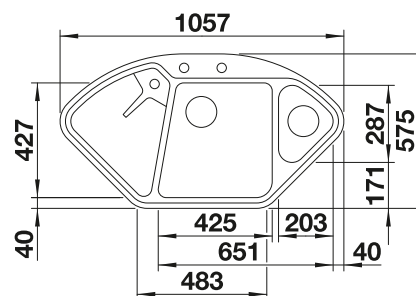

Diepte spoelbak 185/130 mm
Uitsnede met sjabloon

Aanbevolen extra accessoires

232 841
€ 242,00

223 297
€ 198,00

BLANCO UNIT met BLANCODELTA II

zie pagina 186

zie pagina 257