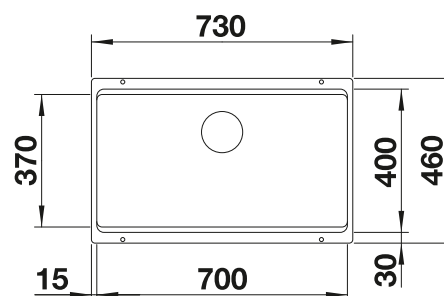

Diepte spoelbak 200 mm  
Radius uitsnede: 20 mm

Aanbevolen extra accessoires

Snijplank van essenhoutmix

230 700  
€ 339,00

Zilverkleurige snijplank van veiligheidsglas

227 697  
€ 183,00

Multifunctioneel inzetbakje