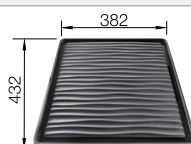

## Aanbevolen extra accessoires

SmartCut snijplank van hoogwaardig kunststof

232 181

**€ 117,00**

Roestvrij stalen serviesmand

220 573

**€ 97,00**

Afdruipplaat