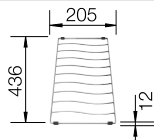

Leveringsomvang

handbediend InFino afvoersysteem

roestvrij stalen afdruirooster, afloopgarnituur met ruimtebesparende buis, 3 1/2" InFino mandzeef

Rooster uit roestvrij staal