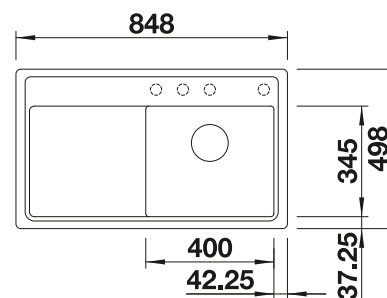

○ voorgeboorde gaten
Diepte spoelbak 190 mm

Aanbevolen extra accessoires

Snijplank van essenhoutmix

229421
€ 351,00

Snijplank van veiligheidsglas

224629
€ 351,00

Multifunctioneel inzetbakje

223077
€ 206,00

BLANCO UNIT met BLANCO ZENAR 45 S-F

BLANCO AVONA

zie pagina 192

BLANCO SELECT II 45/2

zie pagina 247