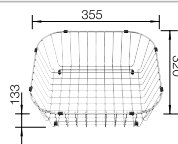

## Aanbevolen extra accessoires

Robuuste snijplank van beukenhout

225685  
**€ 148,00**

Serviesmand

514238  
**€ 83,00**

Afdruipplaat

230734  
**€ 61,00**