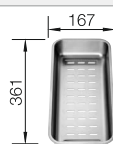

### Aanbevolen extra accessoires

Multifunctioneel inzetbakje

223 077  
€ 206,00