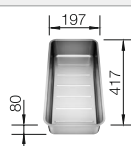

## Aanbevolen extra accessoires

Snijplank van essenhoutmix

230700  
**€ 339,00**

Multifunctioneel roestvrij stalen inzetbakje

227692  
**€ 152,00**

Opvouwbaar rooster

238482  
**€ 127,00**