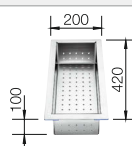

## Aanbevolen extra accessoires

Houten snijplank

223 074  
**€ 440,00**

Roestvrij stalen inzetbakje

219 649  
**€ 359,00**

Opvouwbaar rooster

238 482  
**€ 127,00**