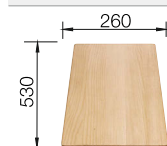

### Aanbevolen extra accessoires

Robuuste snijplank van beukenhout

218313  
**€ 139,00**

Serviesmand

231693  
**€ 117,00**

Kunststof snijplank in wit

217611  
**€ 157,00**