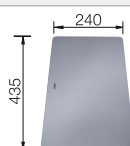

Aanbevolen extra accessoires

Snijplank van essenhoutmix

230 700  
€ 339,00

Afdruipplaat

230 734  
€ 61,00

Zilverkleurige snijplank van veiligheidsglas

227 697  
€ 183,00

BLANCO UNIT met BLANCO ETAGON 500-F