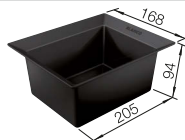

Universele box – plaatsbaar in emmers van 8 l, 15 l of 19 l

229342
€ 76,00