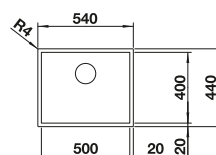

Leveringsomvang

handbediend InFino afvoersysteem

afloopgarnituur* met ruimtebesparende buis, 3 1/2" InFino mandzeef, bevestigingsset

Opmerking installatie:

Let op: ook verkrijgbaar als onderbouwversie

* Leveringsomvang:

voor IF modellen zonder kraanrichel is een uitbreidingsset nodig bij gebruik van een afloopbediening met trekknop.

Aanbevolen: artikelnr. 232 459

Bij het installeren van een keukenmengkraan, afloopbediening of zeepdispenser in laminaat werkbladen is een flexibele afdichtingstape vereist, artikelnr. 120 055.