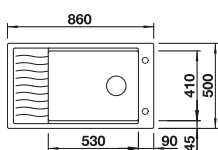

BLANCO ELON

SILGRANIT

- Compacte spoeltafel met één bak
- Praktische en comfortabele XL-bak
- Slim te verlengen afdruiplaat dankzij het verplaatsbare roestvrij stalen afdruiiprooster
- Moderne golvende vormgeving van spoeltafel en accessoires zijn op elkaar afgestemd
- Multifunctioneel roestvrij stalen afdruiiprooster meegeleverd
- Hoogwaardige afwerking met afgedekte C-vormige overloop en InFino afloopsysteem met afstandsbediening – elegant geïntegreerd en onderhoudsvriendelijk
- Zijdelingse kraanrichel, praktisch in geval van montage voor raam

Onderkast mm	800	600	450
BLANCO ELON	XL 8 S	XL 6 S	45 S
Installatie van bovenaf			
	Omkeerbaar	Omkeerbaar	Omkeerbaar
zwart	525 885	525 882	525 879
antraciet	524 860	524 834	524 814
rock grey	524 861	524 835	524 815
Nieuw vulkaangrijs	527 256	527 253	527 251
alumetallic	524 862	524 836	524 816
wit	524 864	524 838	524 818
Nieuw zacht wit	527 073	527 070	527 068
tartufo	524 867	524 841	524 821
café	524 869	524 843	524 823
Prijs in € incl. BTW	€ 995,00	€ 946,00	€ 737,00
Diepte spoelbak	190 mm	190 mm	190 mm

Radius spoelbak

voorgeboorde gaten

Leveringsomvang

roestvrij stalen afdruiiprooster, aflooptornatuur met ruimtebesparende buis, 3 1/2" InFino mandzeef met afloopbediening (draaiknop)

automatisch InFino afvoersysteem

Aanbevolen extra accessoires

Robuuste snijplank van beukenhout

218 313
€ 139,00

Kunststof snijplank in wit

217 611
€ 157,00

Multifunctioneel inzetbakje

227 689
€ 152,00

BLANCO UNIT met BLANCO ELON

BLANCO CARENA-S Vario

zie pagina 201

BLANCO SELECT II XL 60/3 Orga

zie pagina 244