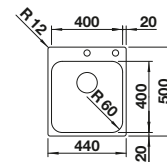

Leveringsomvang **automatische bediening**

afloopgarnituur met ruimtebesparende buis, 3 1/2" mandzeef met afloopbediening (trekknop), bevestigingsset
Opmerking installatie:
Extra boorgat mogelijk. Het benodigde boorgat moet door een gespecialiseerd bedrijf worden uitgevoerd.

Spoelbakken in roestvast staal

Aanbevolen extra accessoires

Opvouwbaar rooster

238 482
€ 127,00

Serviesmand

514 238
€ 83,00

Afdruipplaat

230 734
€ 61,00

BLANCO UNIT met BLANCO SUPRA

BLANCO MIDA-S

zie pagina 226

BLANCO SOLON-IF

zie pagina 257