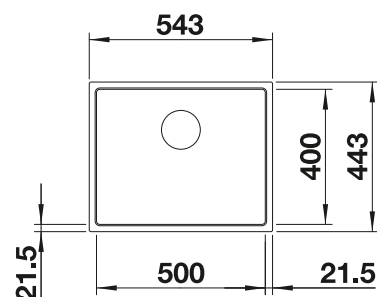

Diepte spoelbak 190 mm

Voor de installatie van een keukenmengkraan, afloopbediening of zeepdispenser in laminaat werkbladen is een flexibele afdichtingstape nodig, artikelnr. 120 055.

Let op: bij een werkbladdikte vanaf 15 mm moet aan de onderkant een vrije ruimte voor de overloop worden uitgesneden. Houd rekening met de specificaties van de uitsnede voor de betreffende montage methode.

Aanbevolen extra accessoires

Bovenrails

235 906
€ 180,00

Snijplank van essenhoutmix

230 700
€ 339,00

Multifunctioneel inzetbakje

227 689
€ 152,00

BLANCO UNIT met BLANCO SUBLINE 500-IF SteelFrame

BLANCO SONEA-S Flexo

zie pagina 190

BLANCO SELECT II XL 60/3 Orga

zie pagina 244