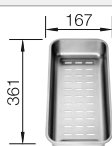

Aanbevolen extra accessoires

Snijplank van essenhoutmix

229411  
€ 356,00

Multifunctioneel inzetbakje

223077  
€ 206,00

BLANCO UNIT met BLANCO ZENAR XL 6 S

BLANCO AVONA-S

zie pagina 191