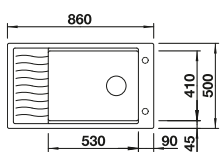

BLANCO ELON

SILGRANIT

- Compacte spoeltafel met één bak
- Praktische en comfortabele XL-bak
- Slim te verlengen afdruiplaat dankzij het verplaatsbare roestvrij stalen afdruiprooster
- Moderne golvende vormgeving van spoeltafel en accessoires zijn op elkaar afgestemd
- Multifunctioneel roestvrij stalen afdruirooster meegeleverd
- Hoogwaardige afwerking met InFino afloopsysteem – elegant geïntegreerd en onderhoudsvriendelijk
- Zijdelingse kraanrichel, praktisch in geval van montage voor raam

Onderkast mm	800	600	450
BLANCO ELON	XL 8 S	XL 6 S	45 S
Installatie van bovenaf			
	Omkeerbaar	Omkeerbaar	Omkeerbaar
zwart	525 886	525 883	525 880
antraciet	524 870	524 844	524 824
rock grey	524 871	524 845	524 825
Nieuw vulkaangrijs	527 255	527 252	527 250
alumetallic	524 872	524 846	524 826
wit	524 874	524 848	524 828
Nieuw zacht wit	527 072	527 069	527 067
tartufo	524 877	524 851	524 831
café	524 879	524 853	524 833
Prijs in € incl. BTW	€ 946,00	€ 845,00	€ 695,00
Diepte spoelbak	190 mm	190 mm	190 mm

Radius spoelbak

voorgeboorde gaten

Leveringsomvang

handbediend InFino afvoersysteem

roestvrij stalen afdruirooster, afloopgarnituur met ruimtebesparende buis, 3 1/2" InFino mandzeef

Aanbevolen extra accessoires

Robuuste snijplank van beukenhout

218 313
€ 139,00

Kunststof snijplank in wit

217 611
€ 157,00

Multifunctioneel inzetbakje

227 689
€ 152,00

BLANCO UNIT met BLANCO ELON

BLANCO CARENA-S Vario

zie pagina 201

BLANCO BOTTON II 30/2

zie pagina 256