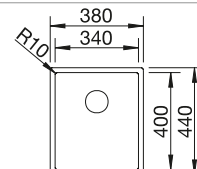

Leveringsomvang

afloopgarnituur met ruimtebesparende buis, 3 1/2" InFino mandzeef, bevestigingsset

Opmerking installatie:

Let op: bij het installeren van een keukenmengkraan, afloopbediening of zeepdispenser in laminaat werkbladen is een flexibele afdichtingstape vereist, artikelnr. 120 055.

handbediend InFino afvoersysteem