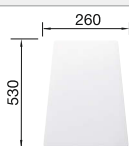

### Aanbevolen extra accessoires

Robuuste snijplank van beukenhout

218 313  
€ 139,00

Kunststof snijplank in wit

217 611  
€ 157,00

Multifunctionele mand

223 297  
€ 198,00