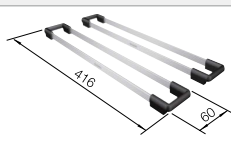

### Aanbevolen extra accessoires

Snijplank van essenhoutmix

230 700  
**€ 339,00**

Multifunctioneel inzetbakje

227 689  
**€ 152,00**

Bovenrails

235 906  
**€ 180,00**