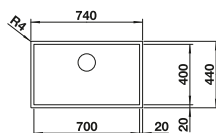

Leveringsomvang

handbediend InFino afvoersysteem

afloopgarnituur* met ruimtebesparende buis, 3 ½" InFino mandzeef, bevestigingsset

Opmerking installatie:

Let op: ook verkrijgbaar als verzonken geïnstalleerde versie

* Leveringsomvang:

voor onderbouwmodellen zonder kraanrichel is een uitbreidingsset nodig bij gebruik van een afloopbediening met trekknop.

Aanbevolen: artikelnr. 232 459

Bij het installeren van een keukenmengkraan, afloopbediening of zeepdispenser in laminaat werkbladen is een flexibele afdichtingstape vereist, artikelnr. 120 055.