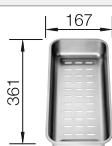

### Aanbevolen extra accessoires

Snijplank van essenhoutmix

229411  
€ 356,00

Multifunctioneel inzetbakje

223077  
€ 206,00