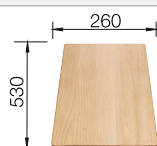

### Aanbevolen extra accessoires

Robuuste snijplank van beukenhout

218 313  
€ 139,00

Kunststof snijplank in wit

217 611  
€ 157,00

Multifunctionele mand

223 297  
€ 198,00