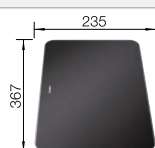

### Aanbevolen extra accessoires

Snijplank van essenhoutmix

233679  
€ 305,00

Snijplank van zwart  
veiligheidsglas

233677  
€ 249,00

Multifunctioneel inzetbakje

223077  
€ 206,00