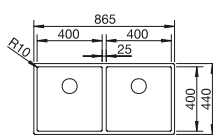

Leveringsomvang handbediend InFino afvoersysteem

afloopgarnituur met ruimtebesparende buis, afloopaansluiting, 2 x 3 1/2" InFino mandzeef, bevestigingsset
Opmerking installatie:
Technische aanwijzing: de rand van de onderbouwspoelbak is niet gesloten bij de hoeken.

Aanbevolen extra accessoires **BLANCO UNIT met BLANCO CLARON-U**

  Snijplank van veiligheidsglas 225 333 € 257,00	 Roestvrij stalen inzetbakje 219 649 € 359,00	 Opvouwbaar rooster 238 482 € 127,00

  BLANCO CULINA-S zie pagina 184	 BLANCO SOLON-IF zie pagina 257

Spoelbakken in roestvast staal