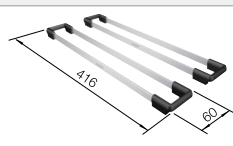

## Aanbevolen extra accessoires

Snijplank van veiligheidsglas

225 333  
**€ 257,00**

Roestvrij stalen inzetbakje

219 649  
**€ 359,00**

Bovenrails

235 906  
**€ 180,00**