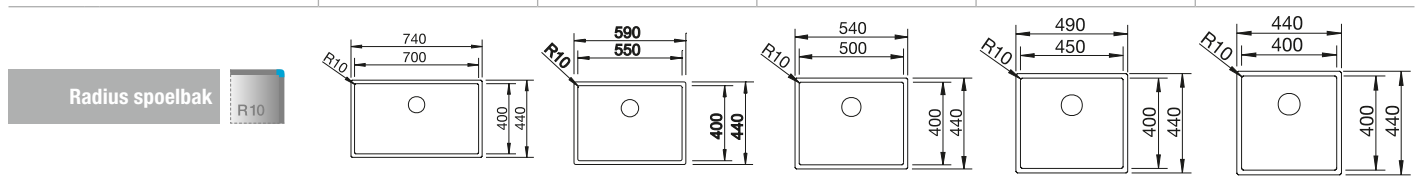

Leveringsomvang **handbediend InFino afvoersysteem**

afloopgarnituur met ruimtebesparende buis, 3 1/2" InFino mandzeef, bevestigingsset
Opmerking installatie:
Technische aanwijzing: de rand van de onderbouwspoelbak is niet gesloten bij de hoeken.

Aanbevolen extra accessoires

Houten snijplank

223 074
€ 440,00

Roestvrij stalen inzetbakje

219 649
€ 359,00

Bovenrails

235 906
€ 180,00

BLANCO UNIT met BLANCO CLARON-U

BLANCO CULINA-S

zie pagina 184

BLANCO SELECT II 60/3

zie pagina 245