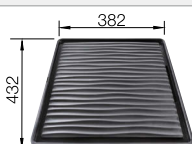

Afdruipplaat

230 734
€ 61,00