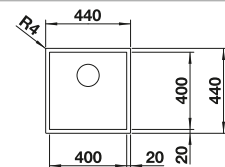

Leveringsomvang

handbediend InFino afvoersysteem

aflopgarnituur* met ruimtebesparende buis, 3 1/2" InFino mandzeef, bevestigingsset

Opmerking installatie:

Let op: ook verkrijgbaar als verzonken geïnstalleerde versie

* Leveringsomvang:

voor onderbouwmodellen zonder kraanrichel is een uitbreidingsset nodig bij gebruik van een afloopbediening met trekknop.

Aanbevolen: artikelnr. 232 459

Bij het installeren van een keukenmengkraan, afloopbediening of zeepdispenser in laminaat werkbladen is een flexibele afdichtingstape vereist, artikelnr. 120 055.