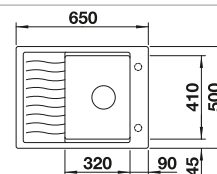

BLANCO ELON

SILGRANIT

- Compacte spoeltafel met één bak
- Praktische en comfortabele XL-bak
- Slim te verlengen afdruiplaat dankzij het verplaatsbare roestvrij stalen afdruiprooster
- Moderne golvende vormgeving van spoeltafel en accessoires zijn op elkaar afgestemd
- Multifunctioneel roestvrij stalen afdruirooster meegeleverd
- Hoogwaardige afwerking met InFino afloopsysteem – elegant geïntegreerd en onderhoudsvriendelijk
- Zijdelingse kraanrichel, praktisch in geval van montage voor raam

Onderkast mm	800	600	450
BLANCO ELON	XL 8 S	XL 6 S	45 S
Installatie van bovenaf			
	Omkeerbaar	Omkeerbaar	Omkeerbaar
zwart	525 886	525 883	525 880
antraciet	524 870	524 844	524 824
rock grey	524 871	524 845	524 825
Nieuw vulkaangrijs	527 255	527 252	527 250
alumetallic	524 872	524 846	524 826
wit	524 874	524 848	524 828
Nieuw zacht wit	527 072	527 069	527 067
tartufo	524 877	524 851	524 831
café	524 879	524 853	524 833
Prijs in € incl. BTW	€ 946,00	€ 845,00	€ 695,00
Diepte spoelbak	190 mm	190 mm	190 mm

Radius spoelbak

voorgeboorde gaten

Leveringsomvang

handbediend InFino afvoersysteem

roestvrij stalen afdruirooster, afloopgarnituur met ruimtebesparende buis, 3 1/2" InFino mandzeef

Aanbevolen extra accessoires

Robuuste snijplank van beukenhout

218 313
€ 139,00

Kunststof snijplank in wit

217 611
€ 157,00

Multifunctioneel inzetbakje

227 689
€ 152,00

BLANCO UNIT met BLANCO ELON

BLANCO CARENA-S Vario

zie pagina 201

BLANCO BOTTON II 30/2

zie pagina 256