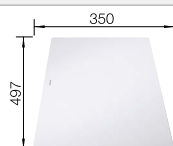

### Technische tekening

Snijplank in essenhout-  
compound

Snijplank in wit veiligheidsglas

snijplank van essenhoutmix, afloopgarnituur met ruimtebesparende buis, 3 1/2" InFino mandzeef met afstandsbediening voor de afloop (draaiknop)