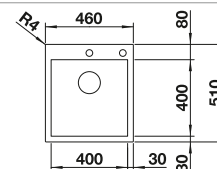

Leveringsomvang

automatisch InFino afvoersysteem

afloopgarnituur met ruimtebesparende buis, 3 1/2" InFino mandzeef met afloopbediening (PushControl), bevestigingsset