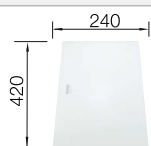

Aanbevolen extra accessoires

Snijplank van veiligheidsglas

225 333
€ 257,00