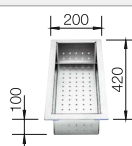

Roestvrij stalen inzetbakje

219 649
€ 359,00