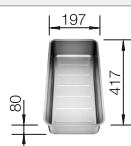

## Aanbevolen extra accessoires

Snijplank van essenhoutmix

230700  
**€ 339,00**

Multifunctioneel roestvrij stalen inzetbakje

227692  
**€ 152,00**

Bovenrails

235906  
**€ 180,00**