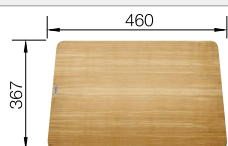

### Aanbevolen extra accessoires

Snijplank van essenhoutmix

229411  
€ 356,00

Multifunctioneel inzetbakje

223077  
€ 206,00