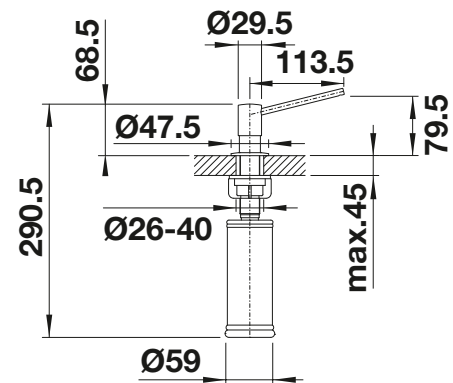

Technische tekening

Let op: extra boorgat ($\text{Ø} 35 \text{ mm}$) vereist
Inhoud: 300 ml

Leveringsomvang