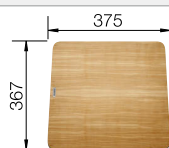

Aanbevolen extra accessoires

Snijplank van essenhoutmix

229421  
€ 351,00

Snijplank van veiligheidsglas

224629  
€ 351,00

Multifunctioneel inzetbakje

223077  
€ 206,00

BLANCO UNIT met BLANCO ZENAR 5 S