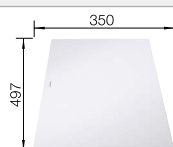

Leveringsomvang

automatisch InFino  
afvoersysteem

Technische tekening

Snijplank in essenhout-compound

Snijplank in wit veiligheidsglas

snijplank van essenhoutmix, afloopgarnituur met ruimtebesparende buis, 3 1/2" InFino mandzeef met afstandsbediening voor de afloop (draaiknop)