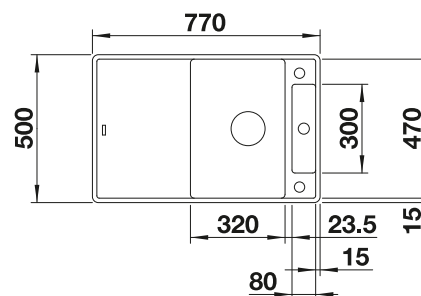

Diepte spoelbak 190/20 mm

Aanbevolen extra accessoires

BLANCO UNIT met BLANCO AXIA III 45 S-F

zie pagina 186

zie pagina 247