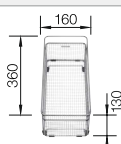

Multifunctionele mand

223297
€ 198,00