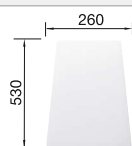

### Aanbevolen extra accessoires

Robuuste snijplank van beukenhout

218 313  
**€ 139,00**

Kunststof snijplank in wit

217 611  
**€ 157,00**

Hoekcaddy

235 866  
**€ 82,00**