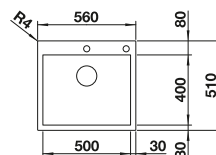

Leveringsomvang

automatisch InFino afvoersysteem

afloopgarnituur met ruimtebesparende buis, 3 1/2" InFino mandzeef met afloopbediening (PushControl), bevestigingsset