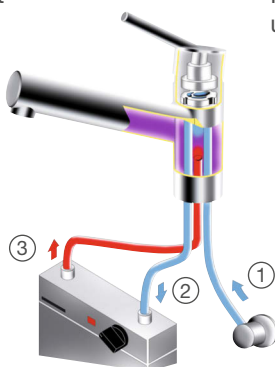

Aansluitingsschema

Mengkraan met uitloop

Mengkraan met uittrekbare uitloop