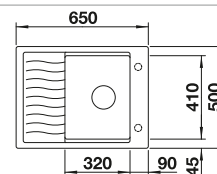

BLANCO ELON

SILGRANIT

- Compacte spoeltafel met één bak
- Praktische en comfortabele XL-bak
- Slim te verlengen afdruiplaat dankzij het verplaatsbare roestvrij stalen afdruiiprooster
- Moderne golvende vormgeving van spoeltafel en accessoires zijn op elkaar afgestemd
- Multifunctioneel roestvrij stalen afdruiiprooster meegeleverd
- Hoogwaardige afwerking met afgedekte C-vormige overloop en InFino afloopsysteem met afstandsbediening – elegant geïntegreerd en onderhoudsvriendelijk
- Zijdelingse kraanrichel, praktisch in geval van montage voor raam

Onderkast mm	800	600	450
BLANCO ELON	XL 8 S	XL 6 S	45 S
Installatie van bovenaf			
	Omkeerbaar	Omkeerbaar	Omkeerbaar
zwart	525 885	525 882	525 879
antraciet	524 860	524 834	524 814
rock grey	524 861	524 835	524 815
Nieuw vulkaangrijs	527 256	527 253	527 251
alumetallic	524 862	524 836	524 816
wit	524 864	524 838	524 818
Nieuw zacht wit	527 073	527 070	527 068
tartufo	524 867	524 841	524 821
café	524 869	524 843	524 823
Prijs in € incl. BTW	€ 995,00	€ 946,00	€ 737,00
Diepte spoelbak	190 mm	190 mm	190 mm

Radius spoelbak

voorgeboorde gaten

Leveringsomvang

roestvrij stalen afdruiiprooster, aflooptornatuur met ruimtebesparende buis, 3 1/2" InFino mandzeef met afloopbediening (draaiknop)

automatisch InFino afvoersysteem

Aanbevolen extra accessoires

Robuuste snijplank van beukenhout

218 313
€ 139,00

Kunststof snijplank in wit

217 611
€ 157,00

Multifunctioneel inzetbakje

227 689
€ 152,00

BLANCO UNIT met BLANCO ELON

BLANCO CARENA-S Vario

zie pagina 201

BLANCO SELECT II XL 60/3 Orga

zie pagina 244