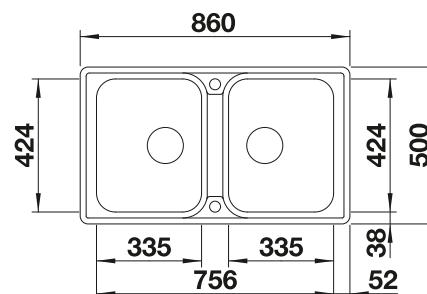

Technische tekening

Diepte spoelbak 205/205 mm

Spoelbakken in roestvast staal

Aanbevolen extra accessoires

507 829
€ 301,00

230 734
€ 61,00

BLANCO UNIT met BLANCO CLASSIMO 8-IF

zie pagina 215

zie pagina 251