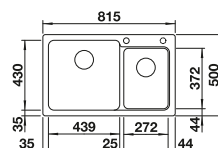

Leveringsomvang	handbediening
afloopgarnituur met ruimtebesparende buis, 2 x 3 1/2" mandzeef