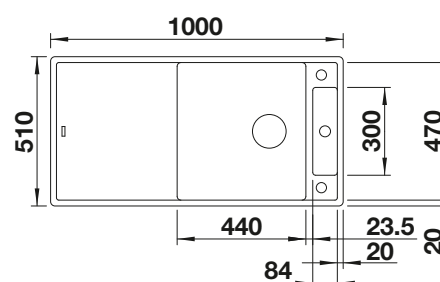

Diepte spoelbak 190/45 mm

Aanbevolen extra accessoires

BLANCO UNIT met BLANCO AXIA III XL 6 S

zie pagina 186

zie pagina 244