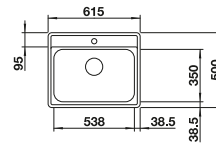

Leveringsomvang	handbediening
afloopgarnituur met ruimtebesparende buis, 2 x 3 1/2" mandzeef	afloopgarnituur met ruimtebesparende buis, 3 1/2" mandzeef