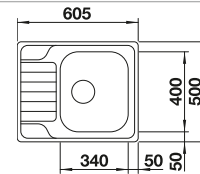

Leveringsomvang	handbediening

afloopgarnituur met ruimtebesparende buis, 3 1/2" mandzeef, afdichting

Spoeltafels in roestvast staal

Aanbevolen extra accessoires			BLANCO UNIT met BLANCO DINAS 45 S	
Robuuste snijplank van beukenhout	Kunststof snijplank in wit	Roestvrij stalen serviesmand	BLANCOWEGA II	BLANCO BOTTON Pro 45/2 Automatisch
218313	217611	220573	zie pagina 233	zie pagina 254
€ 139,00	€ 157,00	€ 97,00