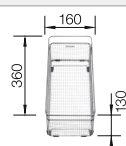

Multifunctionele mand

223 297
€ 198,00