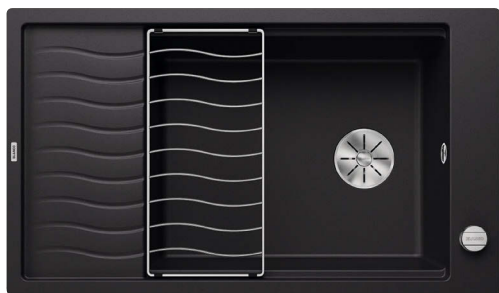

BLANCO ELON

SILGRANIT

- Compacte spoeltafel met één bak
- Praktische en comfortabele XL-bak
- Slim te verlengen afdruiplaat dankzij het verplaatsbare roestvrij stalen afdruiiprooster
- Moderne golvende vormgeving van spoeltafel en accessoires zijn op elkaar afgestemd
- Multifunctioneel roestvrij stalen afdruiiprooster meegeleverd
- Hoogwaardige afwerking met afgedekte C-vormige overloop en InFino afloopsysteem met afstandsbediening – elegant geïntegreerd en onderhoudsvriendelijk
- Zijdelingse kraanrichel, praktisch in geval van montage voor raam

Onderkast mm	800	600	450
BLANCO ELON	XL 8 S	XL 6 S	45 S
Installatie van bovenaf			
	Omkeerbaar	Omkeerbaar	Omkeerbaar
zwart	525 885	525 882	525 879
antraciet	524 860	524 834	524 814
rock grey	524 861	524 835	524 815
Nieuw vulkaangrijs	527 256	527 253	527 251
alumetallic	524 862	524 836	524 816
wit	524 864	524 838	524 818
Nieuw zacht wit	527 073	527 070	527 068
tartufo	524 867	524 841	524 821
café	524 869	524 843	524 823
Prijs in € incl. BTW	€ 995,00	€ 946,00	€ 737,00
Diepte spoelbak	190 mm	190 mm	190 mm

Radius spoelbak

voorgeboorde gaten

Leveringsomvang

roestvrij stalen afdruiiprooster, aflooptornatuur met ruimtebesparende buis, 3 1/2" InFino mandzeef met afloopbediening (draaiknop)

automatisch InFino afvoersysteem

Aanbevolen extra accessoires

Robuuste snijplank van beukenhout

218 313
€ 139,00

Kunststof snijplank in wit

217 611
€ 157,00

Multifunctioneel inzetbakje

227 689
€ 152,00

BLANCO UNIT met BLANCO ELON

BLANCO CARENA-S Vario

zie pagina 201

BLANCO SELECT II XL 60/3 Orga

zie pagina 244