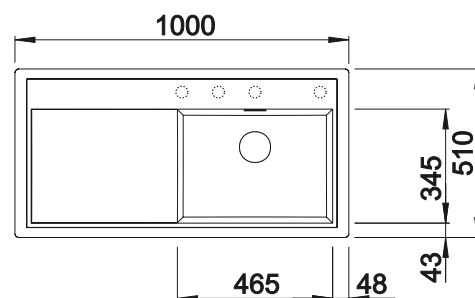

○ voorgeboorde gaten
Diepte spoelbak 190 mm

Aanbevolen extra accessoires

Snijplank van essenhoutmix

229411
€ 356,00

Multifunctioneel inzetbakje

223077
€ 206,00

BLANCO UNIT met BLANCO ZENAR XL 6 S

BLANCO AVONA-S

zie pagina 191

BLANCO BOTTON II 30/2

zie pagina 256