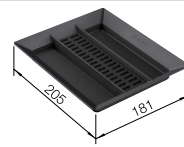

AktivBio-deksel voor emmer van 8 l
524 220
€ 85,00