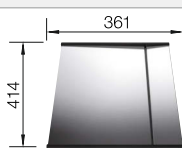

## Aanbevolen extra accessoires

Houten snijplank

223 074  
€ 440,00

Bovenop te plaatsen afdruiplaat

223 067  
€ 489,00

Opvouwbaar rooster

238 482  
€ 127,00