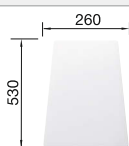

### Aanbevolen extra accessoires

Robuuste snijplank van beukenhout

218 313  
€ 139,00

Kunststof snijplank in wit

217 611  
€ 157,00

Hoekcaddy

235 866  
€ 82,00