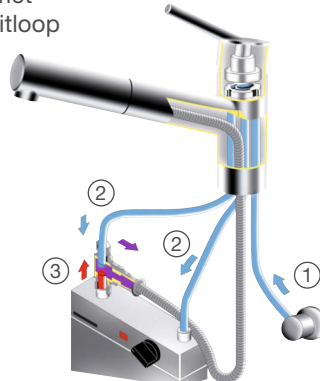

① Koudwateraansluiting

② Koud water

③ Warm water

Lagedruk mengkranen

(drukloze kranen) zijn voorzien van drie aansluitsslangen. Een van de slangen wordt op de koudwaterleiding aangesloten en de twee andere slangen worden met de boiler verbonden.