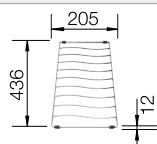

Leveringsomvang

automatisch InFino
afvoersysteem

Rooster uit roestvrij staal

roestvrij stalen afdruiiprooster, afloopgarnituur met ruimtebesparende buis, 3 ½" InFino mandzeef met afloopbediening (draaiknop)