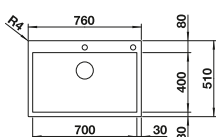

Leveringsomvang

automatisch InFino afvoersysteem

afloopgarnituur met ruimtebesparende buis, 3 1/2" InFino mandzeef met afloopbediening (PushControl), bevestigingsset