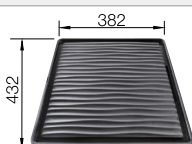

Afdruipplaat

230734
€ 61,00