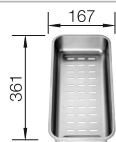

Aanbevolen extra accessoires

Multifunctioneel inzetbakje

223 077
€ 206,00