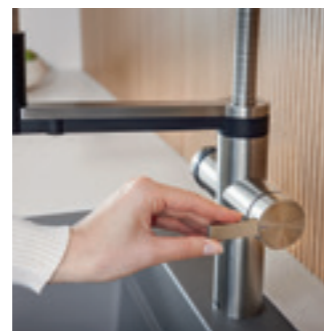

DER WASSERPLATZ, DER MEHR KANN!

Das 6-in-1-Wassersystem mit den ungeahnten Möglichkeiten.

BLANCO CHOICE bietet Wasser nach Wahl! Zapfen Sie aus einem Wasserhahn aufbereitetes gefiltertes, gekühltes Wasser – still, medium oder sprudelnd sowie kochend heiß! Und das, mit dem multifunktionalen Drehrad, immer in genau der gewünschten Menge. Natürlich spendet BLANCO CHOICE auch normales Leitungswasser, warm und kalt – aus einem separaten Auslauf.

Eröffnen Sie Ihre eigene Gourmet-Wasserbar!

BLANCO CHOICE liefert aufbereitetes Wasser – zu jeder Zeit, für jeden Geschmack.

- + individuelle Aufbereitung von Wasser für Tees, Limonaden, Longdrinks und vielem mehr
- + bequeme Bedienung und Verfügbarkeit 24/7
- + Verzicht auf die Fahrt zum Getränkehandel und Plastikkisten oder -flaschen
- + Heißwasser-Funktion für viele Einsatzmöglichkeiten rund um die Speisenzubereitung und Reinigung, wie z. B. Gemüse blanchieren, schnelleres Garen von Nudeln oder Reis oder das Abspülen von fettigem Kochgeschirr.

BLANCO CHOICE.

Das smarte Wassersystem.

Das System besteht aus zwei Komponenten, die perfekt aufeinander abgestimmt sind.

BLANCO CHOICE ICONA ARMATUR

Hochwertige, multifunktionale Armatur mit separatem Bedienhebel für Leitungswasser auf der rechten Seite und Drehrad mit Touch-Control auf der linken Seite für aufbereitetes Wasser.

In vier attraktiven Oberflächen-/ Farbausführungen erhältlich.

BLANCO CHOICE.AII WASSERAUFBEREITUNGSEINHEIT

Kompakte, platzsparende Wasseraufbereitungsbox für den Unterschrank.

Intuitive Bedienung und Infos zum Gerätestatus am Touch-Display.

Komfort und Genuss im Mittelpunkt der Küche.