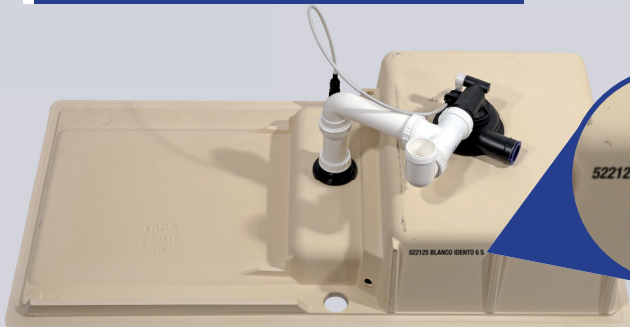

Spoeltafel roestvrij staal

Klever aan de onderkant van de spoeltafel

Vul de naam van het model.

Modelaanduiding

Spoeltafel SILGRANIT®

Klever aan de onderkant van de spoeltafel

Vul de naam van het model.

Modelaanduiding

Spoeltafel keramiek

Stempel of klever aan de onderkant van de spoeltafel

Vul de naam van het model.

522125 BLANCO IDENTO 6 S

Modelaanduiding

Kraanwerk

Kentekenen op de aansluiting van het koude water

Gelieve het volledige nummer in te geven!