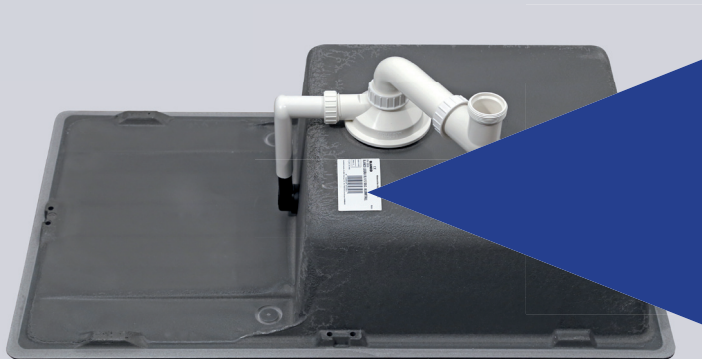

Spoeltafel roestvrij staal

Klever aan de onderkant van de spoeltafel

Vul de naam van het model.

Modelaanduiding

Spoeltafel SILGRANIT®

Klever aan de onderkant van de spoeltafel

Vul de naam van het model.

Modelaanduiding

Spoeltafel keramiek

Stempel of klever aan de onderkant van de spoeltafel

Vul de naam van het model.

522125 BLANCO IDENTO 6 S

Modelaanduiding

Kraanwerk

Kentekenen op de aansluiting van het koude water

Gelieve het volledige nummer in te geven!