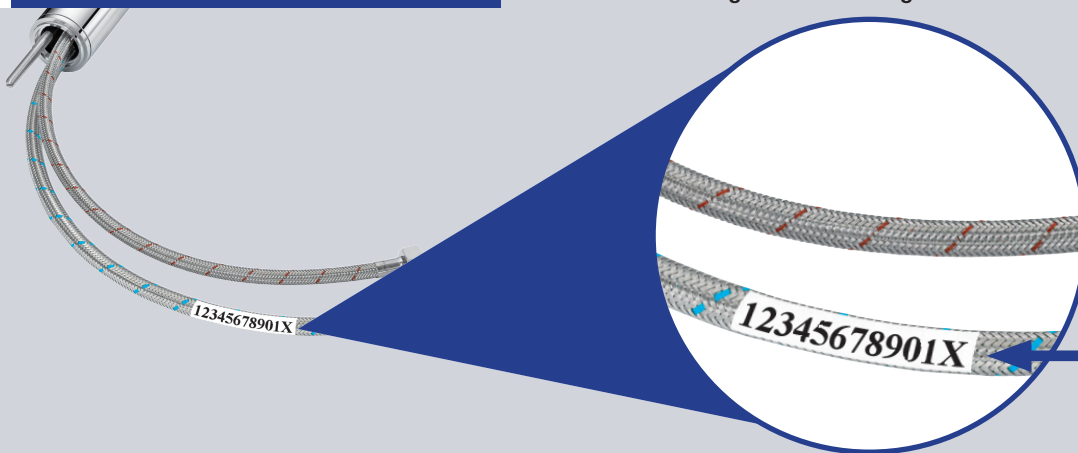

Spoeltafel roestvrij staal

Klever aan de onderkant van de spoeltafel

Vul de naam van het model.

Modelaanduiding

Spoeltafel SILGRANIT®

Klever aan de onderkant van de spoeltafel

Vul de naam van het model.

Modelaanduiding

Spoeltafel keramiek

Stempel of klever aan de onderkant van de spoeltafel

Vul de naam van het model.

522125 BLANCO IDENTO 6 S

Modelaanduiding

Kraanwerk

Kentekenen op de aansluiting van het koude water

Gelieve het volledige nummer in te geven!