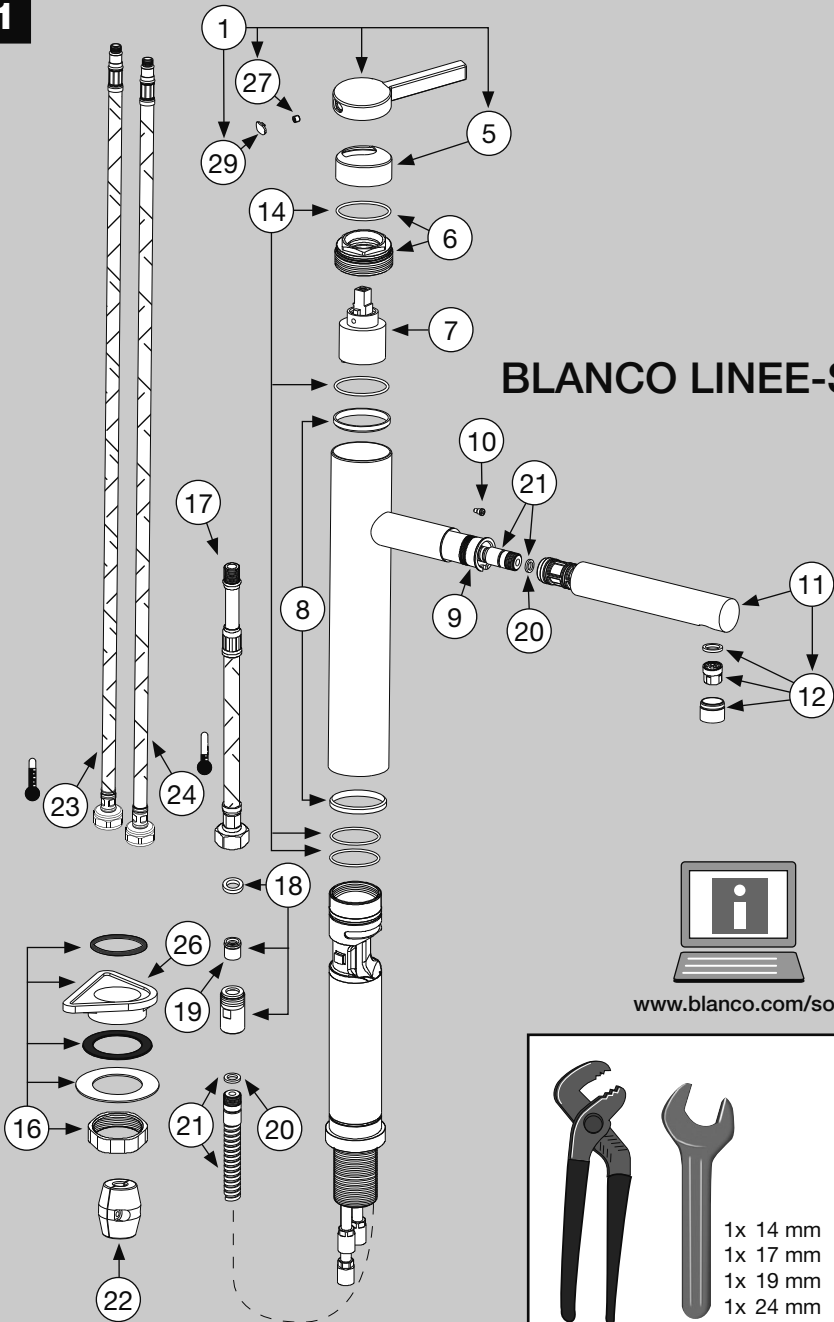

BLANCO

BLANCO LINEE-S HD

✓
≤ 70°C
≤ 158°F

✓
≤ 10 bar
≤ 145 psi

1

www.blanco.com/sos

⊕ PH 2

1x 14 mm
 1x 17 mm
 1x 19 mm
 1x 24 mm