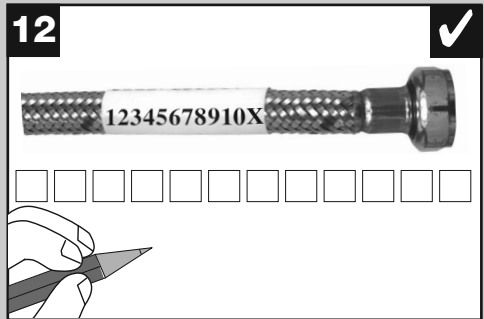

# BLANCOWEGA-F II HD

[www.blanco.com/sos](http://www.blanco.com/sos)

1x 19 mm  
1x 22 mm