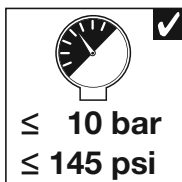

BLANCO

BLANCOWEGA-F II HD