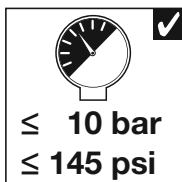

# BLANCOWEGA II ND

[www.blanco.com/sos](http://www.blanco.com/sos)

1x 19 mm  
1x 22 mm