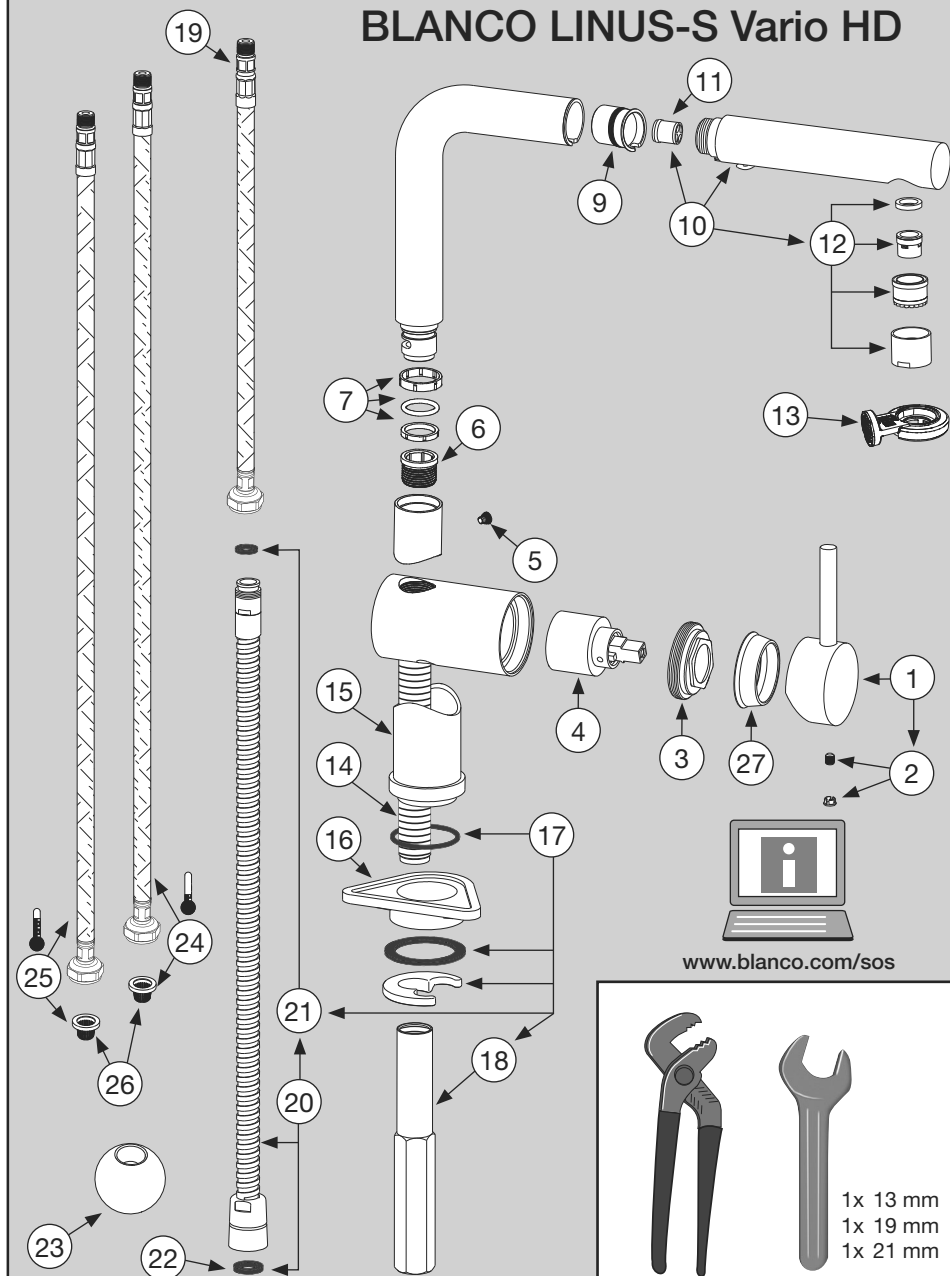

BLANCO

BLANCO LINUS-S Vario HD

BLANCO LINUS-S Vario HD

www.blanco.com/sos

- 1x 13 mm
- 1x 19 mm
- 1x 21 mm