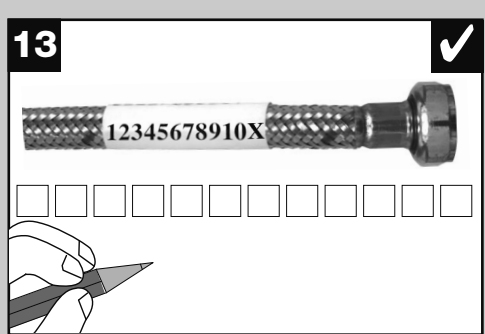

BLANCO

BLANCO LINUS-F ND

≤ 70°C
≤ 158°F

≤ 10 bar
≤ 145 psi

www.blanco.com/sos

BLANCO

BLANCO GmbH + Co KG
 Service
 Tel.: +49 7045 44-81 419
 service@blanco.com
 www.blanco.com