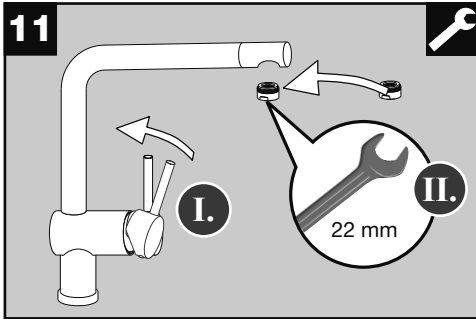

BLANCO

BLANCO LINUS-F ND

≤ 70°C
≤ 158°F

≤ 10 bar
≤ 145 psi

www.blanco.com/sos

BLANCO

BLANCO GmbH + Co KG
 Service
 Tel.: +49 7045 44-81 419
 service@blanco.com
 www.blanco.com