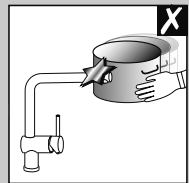

BLANCO

BLANCO LINUS-F ND

≤ 70°C
≤ 158°F

≤ 10 bar
≤ 145 psi

www.blanco.com/sos

BLANCO

BLANCO GmbH + Co KG
 Service
 Tel.: +49 7045 44-81 419
 service@blanco.com
 www.blanco.com