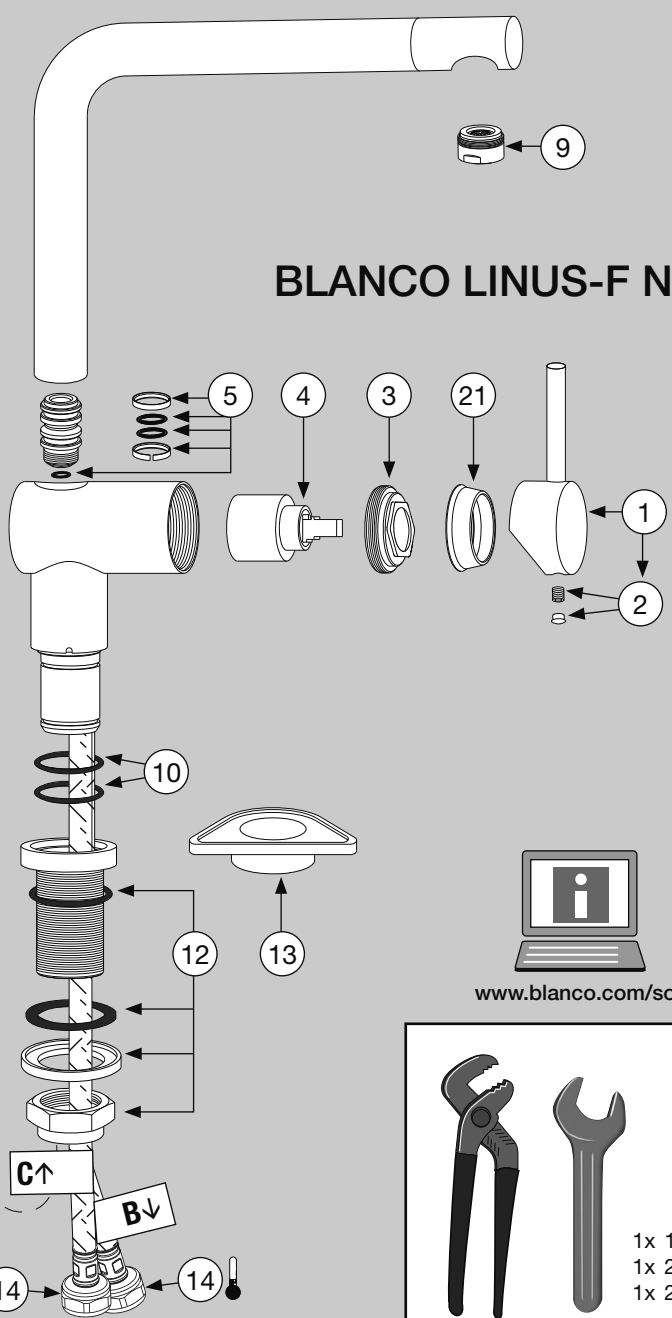

BLANCO

BLANCO LINUS-F ND

≤ 70°C
≤ 158°F

≤ 10 bar
≤ 145 psi

www.blanco.com/sos

BLANCO

BLANCO GmbH + Co KG
 Service
 Tel.: +49 7045 44-81 419
 service@blanco.com
 www.blanco.com