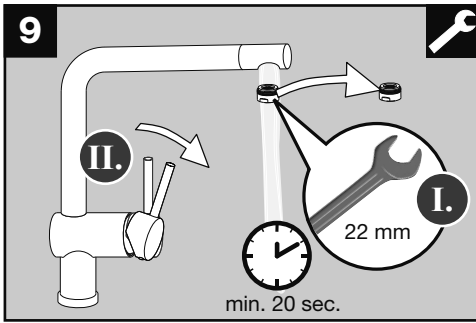

BLANCO

BLANCO LINUS-F ND

≤ 70°C
≤ 158°F

≤ 10 bar
≤ 145 psi

www.blanco.com/sos

BLANCO

BLANCO GmbH + Co KG
 Service
 Tel.: +49 7045 44-81 419
 service@blanco.com
 www.blanco.com