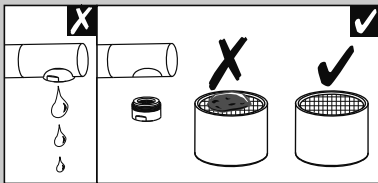

BLANCO

BLANCO LINUS-F ND

≤ 70°C
≤ 158°F

≤ 10 bar
≤ 145 psi

www.blanco.com/sos

BLANCO

BLANCO GmbH + Co KG
 Service
 Tel.: +49 7045 44-81 419
 service@blanco.com
 www.blanco.com