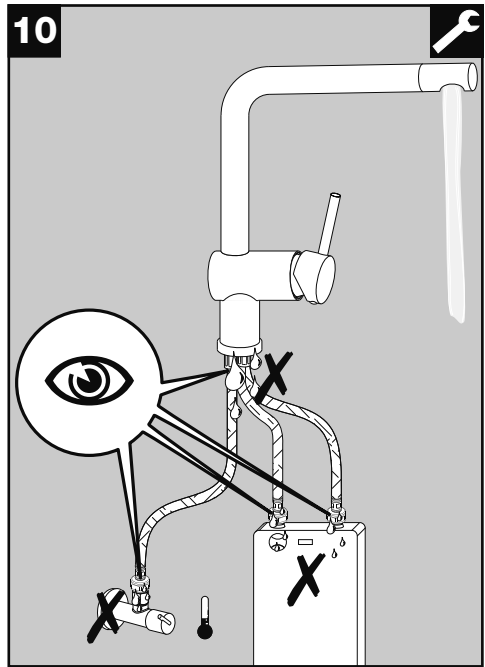

BLANCO

BLANCO LINUS-F ND

≤ 70°C
≤ 158°F

≤ 10 bar
≤ 145 psi

www.blanco.com/sos

BLANCO

BLANCO GmbH + Co KG
 Service
 Tel.: +49 7045 44-81 419
 service@blanco.com
 www.blanco.com