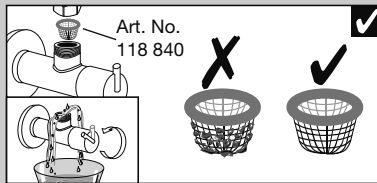

BLANCO

BLANCO LINUS-F ND

≤ 70°C
≤ 158°F

≤ 10 bar
≤ 145 psi

www.blanco.com/sos

BLANCO

BLANCO GmbH + Co KG
 Service
 Tel.: +49 7045 44-81 419
 service@blanco.com
 www.blanco.com