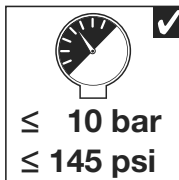

# BLANCO LINUS Silgranit-Look

[www.blanco.com/sos](http://www.blanco.com/sos)

- 1x 11 mm
- 1x 19 mm
- 1x 22 mm