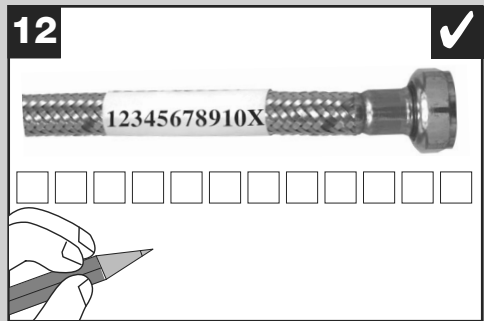

# BLANCO LINUS Silgranit-Look

[www.blanco.com/sos](http://www.blanco.com/sos)

- 1x 11 mm
- 1x 19 mm
- 1x 22 mm