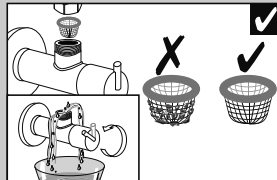

BLANCO

BLANCO MIDA HD

1

i

BLANCO MIDA HD

www.blanco.com/sos

BLANCO

BLANCO GmbH + Co KG
 Service
 Tel.: +49 7045 44-81 419
 service@blanco.com
 www.blanco.com