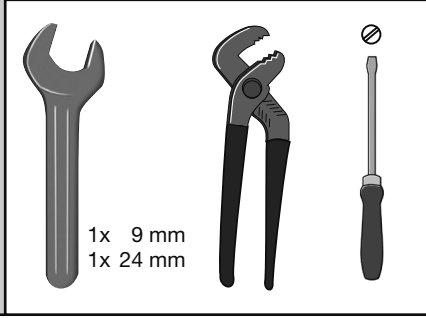

BLANCO

BLANCO MIDA HD

1

i

BLANCO MIDA HD

www.blanco.com/sos

BLANCO

BLANCO GmbH + Co KG
 Service
 Tel.: +49 7045 44-81 419
 service@blanco.com
 www.blanco.com