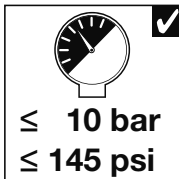

BLANCO

BLANCO MIDA HD

1

i

BLANCO MIDA HD

www.blanco.com/sos

BLANCO

BLANCO GmbH + Co KG
 Service
 Tel.: +49 7045 44-81 419
 service@blanco.com
 www.blanco.com