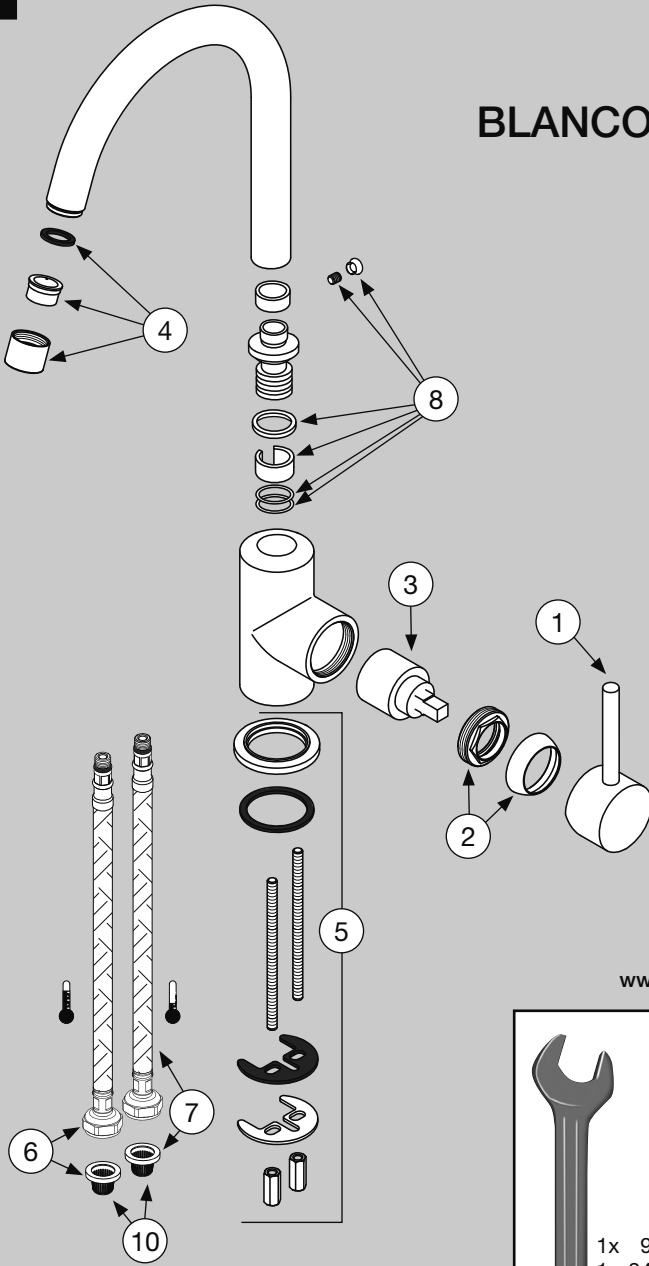

BLANCO

BLANCO MIDA HD

1

i

BLANCO MIDA HD

www.blanco.com/sos

BLANCO

BLANCO GmbH + Co KG
 Service
 Tel.: +49 7045 44-81 419
 service@blanco.com
 www.blanco.com