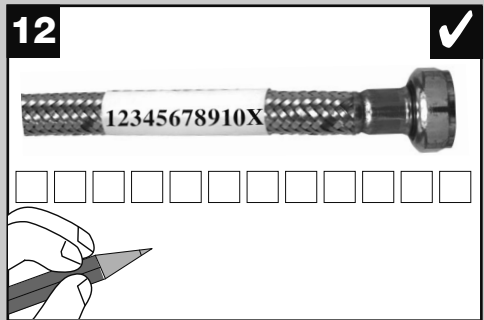

BLANCO

BLANCO MIDA HD

1

i

BLANCO MIDA HD

www.blanco.com/sos

BLANCO

BLANCO GmbH + Co KG
 Service
 Tel.: +49 7045 44-81 419
 service@blanco.com
 www.blanco.com