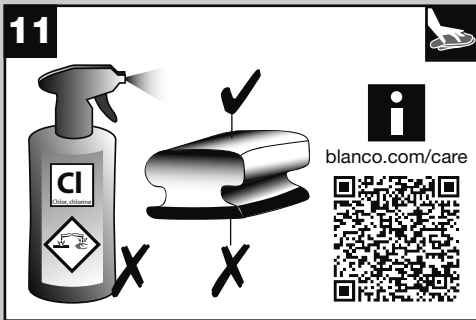

BLANCO

BLANCO MIDA HD

1

i

BLANCO MIDA HD

www.blanco.com/sos

BLANCO

BLANCO GmbH + Co KG
 Service
 Tel.: +49 7045 44-81 419
 service@blanco.com
 www.blanco.com