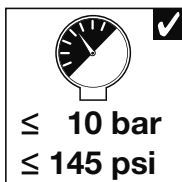

BLANCO

BLANCO MILA HD