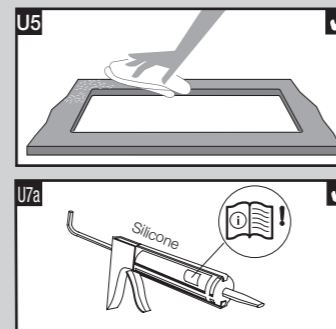

✓ OK
✗ not OK

	+2 mm / -1 mm		U	R	X
	A	B			
BLANCO C-STYLE 500-IFU	500 mm	400 mm	27 mm	10 mm	II
BLANCO C-STYLE 550-IFU	550 mm	400 mm	27 mm	10 mm	II
BLANCO C-STYLE 700-IFU	700 mm	400 mm	27 mm	10 mm	III
BLANCO C-STYLE 340/180-IFU	545 mm	400 mm	27 mm	10 mm	III
BLANCO GONIS 400-IFU	400 mm	400 mm	27 mm	60 mm	I
BLANCO Z-STYLE 400-IFU	400 mm	400 mm	27 mm	1 mm	I
BLANCO Z-STYLE 450-IFU	450 mm	400 mm	27 mm	1 mm	II
BLANCO Z-STYLE 500-IFU	500 mm	400 mm	27 mm	1 mm	II
BLANCO Z-STYLE 550-IFU	550 mm	400 mm	27 mm	1 mm	II
BLANCO Z-STYLE 700-IFU	700 mm	400 mm	27 mm	1 mm	III
BLANCO Z-STYLE 340/180-IFU	545 mm	400 mm	27 mm	1 mm	III

	+2 mm / -1 mm		R
	A	B	
BLANCO C-STYLE 500-IFU	530 mm	430 mm	15 mm
BLANCO C-STYLE 550-IFU	580 mm	430 mm	15 mm
BLANCO C-STYLE 700-IFU	730 mm	430 mm	15 mm
BLANCO C-STYLE 340/180-IFU	575 mm	430 mm	15 mm
BLANCO GONIS 400-IFU	430 mm	430 mm	15 mm
BLANCO Z-STYLE 400-IFU	430 mm	430 mm	15 mm
BLANCO Z-STYLE 450-IFU	480 mm	430 mm	15 mm
BLANCO Z-STYLE 500-IFU	530 mm	430 mm	15 mm
BLANCO Z-STYLE 550-IFU	580 mm	430 mm	15 mm
BLANCO Z-STYLE 700-IFU	730 mm	430 mm	15 mm
BLANCO Z-STYLE 340/180-IFU	575 mm	430 mm	15 mm

	+2 mm / -1 mm		+1 mm / -0,5 mm		R	R 1
	A	B	D	E		
BLANCO C-STYLE 500-IFU	530 mm	430 mm	542 mm	442 mm	15 mm	11 mm
BLANCO C-STYLE 550-IFU	580 mm	430 mm	592 mm	442 mm	15 mm	11 mm
BLANCO C-STYLE 700-IFU	730 mm	430 mm	742 mm	442 mm	15 mm	11 mm
BLANCO C-STYLE 340/180-IFU	575 mm	430 mm	587 mm	442 mm	15 mm	11 mm
BLANCO GONIS 400-IFU	430 mm	430 mm	442 mm	442 mm	15 mm	21 mm
BLANCO Z-STYLE 400-IFU	430 mm	430 mm	442 mm	442 mm	15 mm	5 mm
BLANCO Z-STYLE 450-IFU	480 mm	430 mm	492 mm	442 mm	15 mm	5 mm
BLANCO Z-STYLE 500-IFU	530 mm	430 mm	542 mm	442 mm	15 mm	5 mm
BLANCO Z-STYLE 550-IFU	580 mm	430 mm	592 mm	442 mm	15 mm	5 mm
BLANCO Z-STYLE 700-IFU	730 mm	430 mm	742 mm	442 mm	15 mm	5 mm
BLANCO Z-STYLE 340/180-IFU	575 mm	430 mm	587 mm	442 mm	15 mm	5 mm