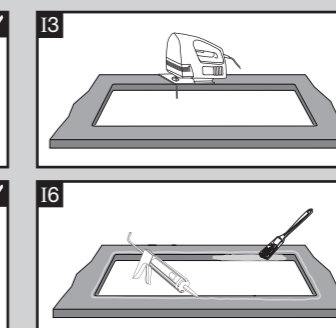

✓ OK
✗ not OK

BLANCO IFU

BLANCO GmbH + Co KG
Service
Tel.: +49 7045 44-81 419
service@blanco.com
www.blanco.com

BLANCO

✓ OK
✗ not OK

	+2 mm / -1 mm		U	R	X
	A	B			
BLANCO C-STYLE 500-IFU	500 mm	400 mm	27 mm	10 mm	II
BLANCO C-STYLE 550-IFU	550 mm	400 mm	27 mm	10 mm	II
BLANCO C-STYLE 700-IFU	700 mm	400 mm	27 mm	10 mm	III
BLANCO C-STYLE 340/180-IFU	545 mm	400 mm	27 mm	10 mm	III
BLANCO GONIS 400-IFU	400 mm	400 mm	27 mm	60 mm	I
BLANCO Z-STYLE 400-IFU	400 mm	400 mm	27 mm	1 mm	I
BLANCO Z-STYLE 450-IFU	450 mm	400 mm	27 mm	1 mm	II
BLANCO Z-STYLE 500-IFU	500 mm	400 mm	27 mm	1 mm	II
BLANCO Z-STYLE 550-IFU	550 mm	400 mm	27 mm	1 mm	II
BLANCO Z-STYLE 700-IFU	700 mm	400 mm	27 mm	1 mm	III
BLANCO Z-STYLE 340/180-IFU	545 mm	400 mm	27 mm	1 mm	III

	+2 mm / -1 mm		R
	A	B	
BLANCO C-STYLE 500-IFU	530 mm	430 mm	15 mm
BLANCO C-STYLE 550-IFU	580 mm	430 mm	15 mm
BLANCO C-STYLE 700-IFU	730 mm	430 mm	15 mm
BLANCO C-STYLE 340/180-IFU	575 mm	430 mm	15 mm
BLANCO GONIS 400-IFU	430 mm	430 mm	15 mm
BLANCO Z-STYLE 400-IFU	430 mm	430 mm	15 mm
BLANCO Z-STYLE 450-IFU	480 mm	430 mm	15 mm
BLANCO Z-STYLE 500-IFU	530 mm	430 mm	15 mm
BLANCO Z-STYLE 550-IFU	580 mm	430 mm	15 mm
BLANCO Z-STYLE 700-IFU	730 mm	430 mm	15 mm
BLANCO Z-STYLE 340/180-IFU	575 mm	430 mm	15 mm