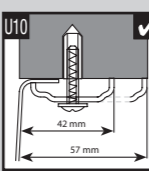

✓ OK
✗ not OK

BLANCO IFU

BLANCO GmbH + Co KG
Service
Tel.: +49 7045 44-81 419
service@blanco.com
www.blanco.com

BLANCO

✓ OK
✗ not OK

	+2 mm / -1 mm		U	R	X
	A	B			
BLANCO C-STYLE 500-IFU	500 mm	400 mm	27 mm	10 mm	II
BLANCO C-STYLE 550-IFU	550 mm	400 mm	27 mm	10 mm	II
BLANCO C-STYLE 700-IFU	700 mm	400 mm	27 mm	10 mm	III
BLANCO C-STYLE 340/180-IFU	545 mm	400 mm	27 mm	10 mm	III
BLANCO GONIS 400-IFU	400 mm	400 mm	27 mm	60 mm	I
BLANCO Z-STYLE 400-IFU	400 mm	400 mm	27 mm	1 mm	I
BLANCO Z-STYLE 450-IFU	450 mm	400 mm	27 mm	1 mm	II
BLANCO Z-STYLE 500-IFU	500 mm	400 mm	27 mm	1 mm	II
BLANCO Z-STYLE 550-IFU	550 mm	400 mm	27 mm	1 mm	II
BLANCO Z-STYLE 700-IFU	700 mm	400 mm	27 mm	1 mm	III
BLANCO Z-STYLE 340/180-IFU	545 mm	400 mm	27 mm	1 mm	III

	+2 mm / -1 mm		R
	A	B	
BLANCO C-STYLE 500-IFU	530 mm	430 mm	15 mm
BLANCO C-STYLE 550-IFU	580 mm	430 mm	15 mm
BLANCO C-STYLE 700-IFU	730 mm	430 mm	15 mm
BLANCO C-STYLE 340/180-IFU	575 mm	430 mm	15 mm
BLANCO GONIS 400-IFU	430 mm	430 mm	15 mm
BLANCO Z-STYLE 400-IFU	430 mm	430 mm	15 mm
BLANCO Z-STYLE 450-IFU	480 mm	430 mm	15 mm
BLANCO Z-STYLE 500-IFU	530 mm	430 mm	15 mm
BLANCO Z-STYLE 550-IFU	580 mm	430 mm	15 mm
BLANCO Z-STYLE 700-IFU	730 mm	430 mm	15 mm
BLANCO Z-STYLE 340/180-IFU	575 mm	430 mm	15 mm

	+2 mm / -1 mm		+1 mm / -0,5 mm		R	R 1
	A	B	D	E		
BLANCO C-STYLE 500-IFU	530 mm	430 mm	542 mm	442 mm	15 mm	11 mm
BLANCO C-STYLE 550-IFU	580 mm	430 mm	592 mm	442 mm	15 mm	11 mm
BLANCO C-STYLE 700-IFU	730 mm	430 mm	742 mm	442 mm	15 mm	11 mm
BLANCO C-STYLE 340/180-IFU	575 mm	430 mm	587 mm	442 mm	15 mm	11 mm
BLANCO GONIS 400-IFU	430 mm	430 mm	442 mm	442 mm	15 mm	21 mm
BLANCO Z-STYLE 400-IFU	430 mm	430 mm	442 mm	442 mm	15 mm	5 mm
BLANCO Z-STYLE 450-IFU	480 mm	430 mm	492 mm	442 mm	15 mm	5 mm
BLANCO Z-STYLE 500-IFU	530 mm	430 mm	542 mm	442 mm	15 mm	5 mm
BLANCO Z-STYLE 550-IFU	580 mm	430 mm	592 mm	442 mm	15 mm	5 mm
BLANCO Z-STYLE 700-IFU	730 mm	430 mm	742 mm	442 mm	15 mm	5 mm
BLANCO Z-STYLE 340/180-IFU	575 mm	430 mm	587 mm	442 mm	15 mm	5 mm