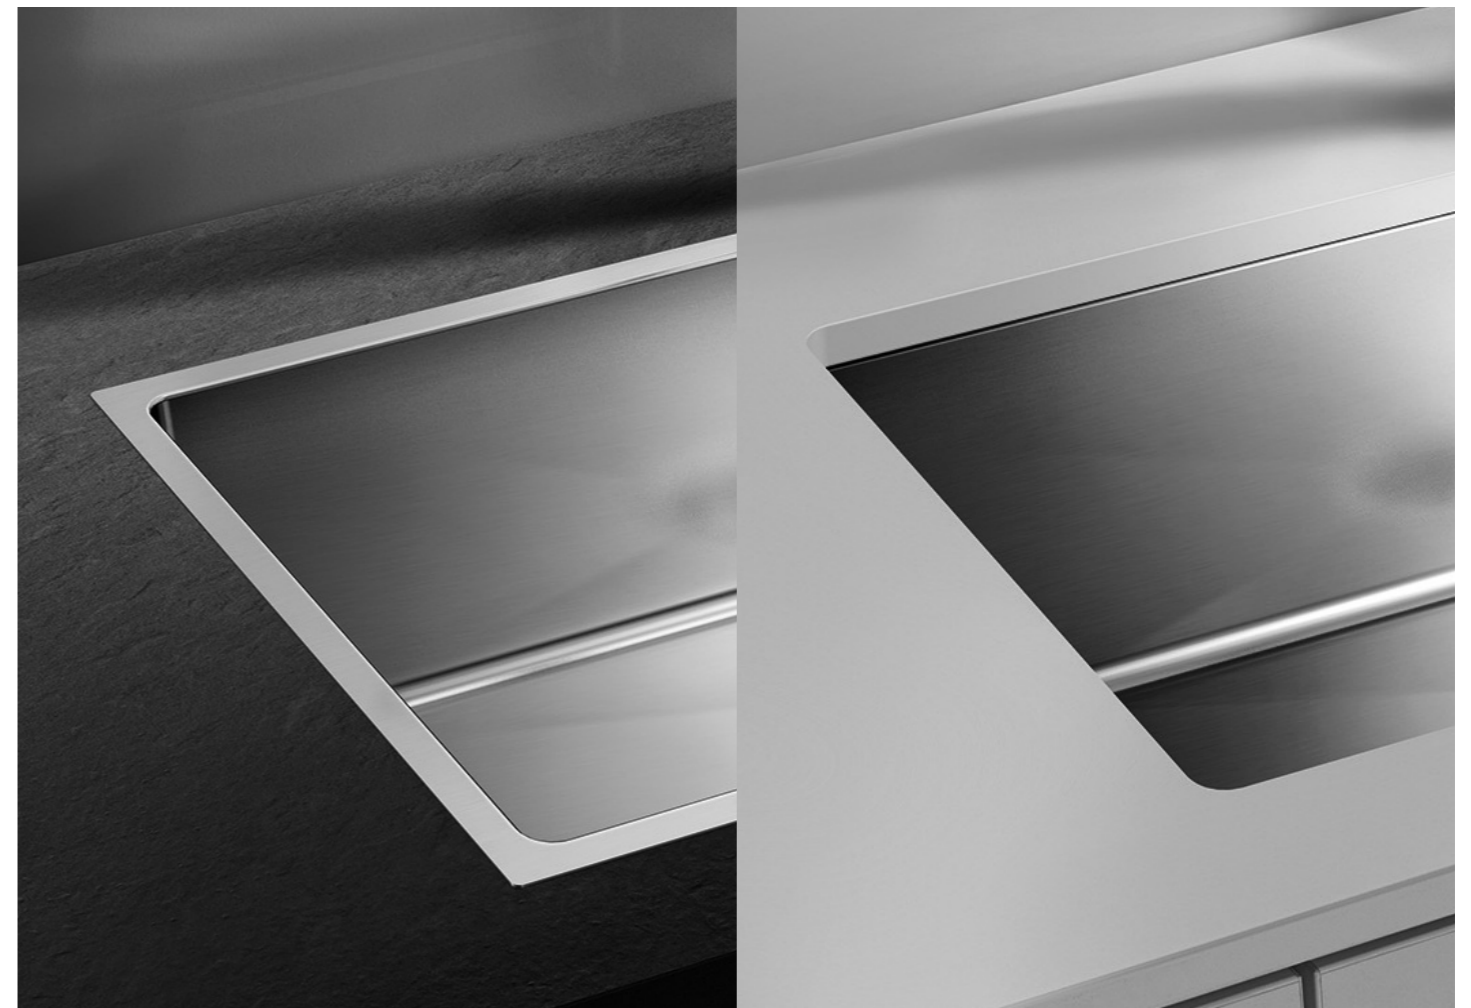

✓ OK
✗ not OK

BLANCO IFU

BLANCO GmbH + Co KG
Service
Tel.: +49 7045 44-81 419
service@blanco.com
www.blanco.com

BLANCO