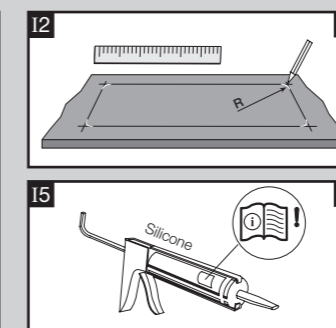

✓ OK
✗ not OK

BLANCO IFU

BLANCO GmbH + Co KG
Service
Tel.: +49 7045 44-81 419
service@blanco.com
www.blanco.com

BLANCO

✓ OK
✗ not OK

	+2 mm / -1 mm		U	R	X
	A	B			
BLANCO C-STYLE 500-IFU	500 mm	400 mm	27 mm	10 mm	II
BLANCO C-STYLE 550-IFU	550 mm	400 mm	27 mm	10 mm	II
BLANCO C-STYLE 700-IFU	700 mm	400 mm	27 mm	10 mm	III
BLANCO C-STYLE 340/180-IFU	545 mm	400 mm	27 mm	10 mm	III
BLANCO GONIS 400-IFU	400 mm	400 mm	27 mm	60 mm	I
BLANCO Z-STYLE 400-IFU	400 mm	400 mm	27 mm	1 mm	I
BLANCO Z-STYLE 450-IFU	450 mm	400 mm	27 mm	1 mm	II
BLANCO Z-STYLE 500-IFU	500 mm	400 mm	27 mm	1 mm	II
BLANCO Z-STYLE 550-IFU	550 mm	400 mm	27 mm	1 mm	II
BLANCO Z-STYLE 700-IFU	700 mm	400 mm	27 mm	1 mm	III
BLANCO Z-STYLE 340/180-IFU	545 mm	400 mm	27 mm	1 mm	III

	+2 mm / -1 mm		R
	A	B	
BLANCO C-STYLE 500-IFU	530 mm	430 mm	15 mm
BLANCO C-STYLE 550-IFU	580 mm	430 mm	15 mm
BLANCO C-STYLE 700-IFU	730 mm	430 mm	15 mm
BLANCO C-STYLE 340/180-IFU	575 mm	430 mm	15 mm
BLANCO GONIS 400-IFU	430 mm	430 mm	15 mm
BLANCO Z-STYLE 400-IFU	430 mm	430 mm	15 mm
BLANCO Z-STYLE 450-IFU	480 mm	430 mm	15 mm
BLANCO Z-STYLE 500-IFU	530 mm	430 mm	15 mm
BLANCO Z-STYLE 550-IFU	580 mm	430 mm	15 mm
BLANCO Z-STYLE 700-IFU	730 mm	430 mm	15 mm
BLANCO Z-STYLE 340/180-IFU	575 mm	430 mm	15 mm

	+2 mm / -1 mm		+1 mm / -0,5 mm		R	R 1
	A	B	D	E		
BLANCO C-STYLE 500-IFU	530 mm	430 mm	542 mm	442 mm	15 mm	11 mm
BLANCO C-STYLE 550-IFU	580 mm	430 mm	592 mm	442 mm	15 mm	11 mm
BLANCO C-STYLE 700-IFU	730 mm	430 mm	742 mm	442 mm	15 mm	11 mm
BLANCO C-STYLE 340/180-IFU	575 mm	430 mm	587 mm	442 mm	15 mm	11 mm
BLANCO GONIS 400-IFU	430 mm	430 mm	442 mm	442 mm	15 mm	21 mm
BLANCO Z-STYLE 400-IFU	430 mm	430 mm	442 mm	442 mm	15 mm	5 mm
BLANCO Z-STYLE 450-IFU	480 mm	430 mm	492 mm	442 mm	15 mm	5 mm
BLANCO Z-STYLE 500-IFU	530 mm	430 mm	542 mm	442 mm	15 mm	5 mm
BLANCO Z-STYLE 550-IFU	580 mm	430 mm	592 mm	442 mm	15 mm	5 mm
BLANCO Z-STYLE 700-IFU	730 mm	430 mm	742 mm	442 mm	15 mm	5 mm
BLANCO Z-STYLE 340/180-IFU	575 mm	430 mm	587 mm	442 mm	15 mm	5 mm