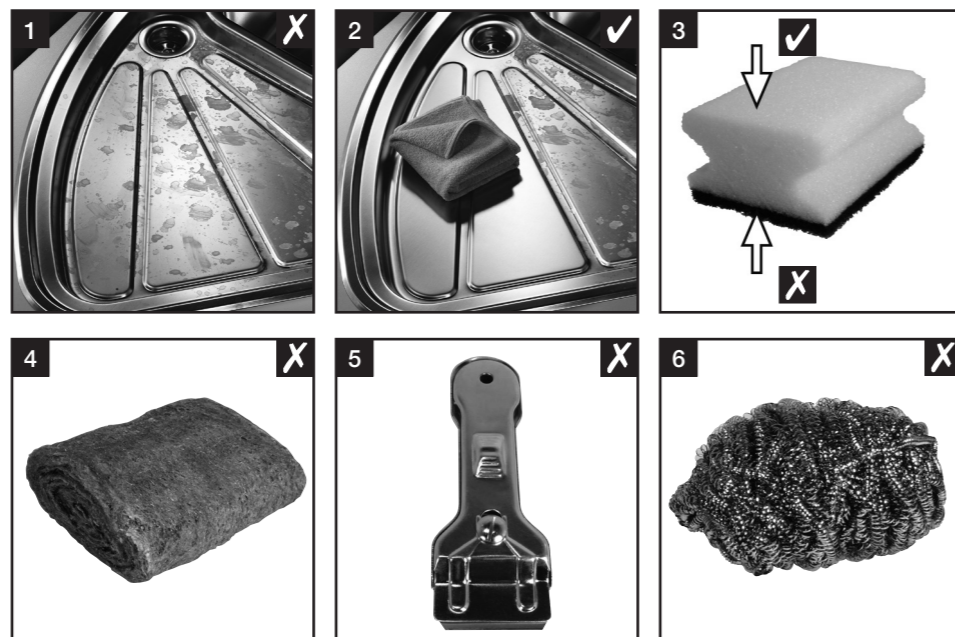

✓ OK
✗ not OK

BLANCO IFU

BLANCO GmbH + Co KG
Service
Tel.: +49 7045 44-81 419
service@blanco.com
www.blanco.com

BLANCO