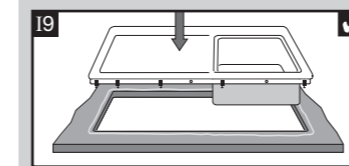

✓ OK
✗ not OK

BLANCO IFU

BLANCO GmbH + Co KG
Service
Tel.: +49 7045 44-81 419
service@blanco.com
www.blanco.com

BLANCO

✓ OK
✗ not OK

	+2 mm / -1 mm		U	R	X
	A	B			
BLANCO C-STYLE 500-IFU	500 mm	400 mm	27 mm	10 mm	II
BLANCO C-STYLE 550-IFU	550 mm	400 mm	27 mm	10 mm	II
BLANCO C-STYLE 700-IFU	700 mm	400 mm	27 mm	10 mm	III
BLANCO C-STYLE 340/180-IFU	545 mm	400 mm	27 mm	10 mm	III
BLANCO GONIS 400-IFU	400 mm	400 mm	27 mm	60 mm	I
BLANCO Z-STYLE 400-IFU	400 mm	400 mm	27 mm	1 mm	I
BLANCO Z-STYLE 450-IFU	450 mm	400 mm	27 mm	1 mm	II
BLANCO Z-STYLE 500-IFU	500 mm	400 mm	27 mm	1 mm	II
BLANCO Z-STYLE 550-IFU	550 mm	400 mm	27 mm	1 mm	II
BLANCO Z-STYLE 700-IFU	700 mm	400 mm	27 mm	1 mm	III
BLANCO Z-STYLE 340/180-IFU	545 mm	400 mm	27 mm	1 mm	III

	+2 mm / -1 mm		R
	A	B	
BLANCO C-STYLE 500-IFU	530 mm	430 mm	15 mm
BLANCO C-STYLE 550-IFU	580 mm	430 mm	15 mm
BLANCO C-STYLE 700-IFU	730 mm	430 mm	15 mm
BLANCO C-STYLE 340/180-IFU	575 mm	430 mm	15 mm
BLANCO GONIS 400-IFU	430 mm	430 mm	15 mm
BLANCO Z-STYLE 400-IFU	430 mm	430 mm	15 mm
BLANCO Z-STYLE 450-IFU	480 mm	430 mm	15 mm
BLANCO Z-STYLE 500-IFU	530 mm	430 mm	15 mm
BLANCO Z-STYLE 550-IFU	580 mm	430 mm	15 mm
BLANCO Z-STYLE 700-IFU	730 mm	430 mm	15 mm
BLANCO Z-STYLE 340/180-IFU	575 mm	430 mm	15 mm

	+2 mm / -1 mm		+1 mm / -0,5 mm		R	R 1
	A	B	D	E		
BLANCO C-STYLE 500-IFU	530 mm	430 mm	542 mm	442 mm	15 mm	11 mm
BLANCO C-STYLE 550-IFU	580 mm	430 mm	592 mm	442 mm	15 mm	11 mm
BLANCO C-STYLE 700-IFU	730 mm	430 mm	742 mm	442 mm	15 mm	11 mm
BLANCO C-STYLE 340/180-IFU	575 mm	430 mm	587 mm	442 mm	15 mm	11 mm
BLANCO GONIS 400-IFU	430 mm	430 mm	442 mm	442 mm	15 mm	21 mm
BLANCO Z-STYLE 400-IFU	430 mm	430 mm	442 mm	442 mm	15 mm	5 mm
BLANCO Z-STYLE 450-IFU	480 mm	430 mm	492 mm	442 mm	15 mm	5 mm
BLANCO Z-STYLE 500-IFU	530 mm	430 mm	542 mm	442 mm	15 mm	5 mm
BLANCO Z-STYLE 550-IFU	580 mm	430 mm	592 mm	442 mm	15 mm	5 mm
BLANCO Z-STYLE 700-IFU	730 mm	430 mm	742 mm	442 mm	15 mm	5 mm
BLANCO Z-STYLE 340/180-IFU	575 mm	430 mm	587 mm	442 mm	15 mm	5 mm