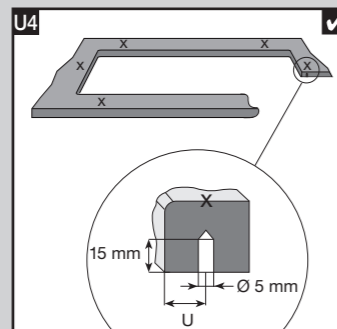

✓ OK
✗ not OK

BLANCO IFU

BLANCO GmbH + Co KG
Service
Tel.: +49 7045 44-81 419
service@blanco.com
www.blanco.com

BLANCO

✓ OK
✗ not OK

	+2 mm / -1 mm		U	R	X
	A	B			
BLANCO C-STYLE 500-IFU	500 mm	400 mm	27 mm	10 mm	II
BLANCO C-STYLE 550-IFU	550 mm	400 mm	27 mm	10 mm	II
BLANCO C-STYLE 700-IFU	700 mm	400 mm	27 mm	10 mm	III
BLANCO C-STYLE 340/180-IFU	545 mm	400 mm	27 mm	10 mm	III
BLANCO GONIS 400-IFU	400 mm	400 mm	27 mm	60 mm	I
BLANCO Z-STYLE 400-IFU	400 mm	400 mm	27 mm	1 mm	I
BLANCO Z-STYLE 450-IFU	450 mm	400 mm	27 mm	1 mm	II
BLANCO Z-STYLE 500-IFU	500 mm	400 mm	27 mm	1 mm	II
BLANCO Z-STYLE 550-IFU	550 mm	400 mm	27 mm	1 mm	II
BLANCO Z-STYLE 700-IFU	700 mm	400 mm	27 mm	1 mm	III
BLANCO Z-STYLE 340/180-IFU	545 mm	400 mm	27 mm	1 mm	III

	+2 mm / -1 mm		R
	A	B	
BLANCO C-STYLE 500-IFU	530 mm	430 mm	15 mm
BLANCO C-STYLE 550-IFU	580 mm	430 mm	15 mm
BLANCO C-STYLE 700-IFU	730 mm	430 mm	15 mm
BLANCO C-STYLE 340/180-IFU	575 mm	430 mm	15 mm
BLANCO GONIS 400-IFU	430 mm	430 mm	15 mm
BLANCO Z-STYLE 400-IFU	430 mm	430 mm	15 mm
BLANCO Z-STYLE 450-IFU	480 mm	430 mm	15 mm
BLANCO Z-STYLE 500-IFU	530 mm	430 mm	15 mm
BLANCO Z-STYLE 550-IFU	580 mm	430 mm	15 mm
BLANCO Z-STYLE 700-IFU	730 mm	430 mm	15 mm
BLANCO Z-STYLE 340/180-IFU	575 mm	430 mm	15 mm

	+2 mm / -1 mm		+1 mm / -0,5 mm		R	R 1
	A	B	D	E		
BLANCO C-STYLE 500-IFU	530 mm	430 mm	542 mm	442 mm	15 mm	11 mm
BLANCO C-STYLE 550-IFU	580 mm	430 mm	592 mm	442 mm	15 mm	11 mm
BLANCO C-STYLE 700-IFU	730 mm	430 mm	742 mm	442 mm	15 mm	11 mm
BLANCO C-STYLE 340/180-IFU	575 mm	430 mm	587 mm	442 mm	15 mm	11 mm
BLANCO GONIS 400-IFU	430 mm	430 mm	442 mm	442 mm	15 mm	21 mm
BLANCO Z-STYLE 400-IFU	430 mm	430 mm	442 mm	442 mm	15 mm	5 mm
BLANCO Z-STYLE 450-IFU	480 mm	430 mm	492 mm	442 mm	15 mm	5 mm
BLANCO Z-STYLE 500-IFU	530 mm	430 mm	542 mm	442 mm	15 mm	5 mm
BLANCO Z-STYLE 550-IFU	580 mm	430 mm	592 mm	442 mm	15 mm	5 mm
BLANCO Z-STYLE 700-IFU	730 mm	430 mm	742 mm	442 mm	15 mm	5 mm
BLANCO Z-STYLE 340/180-IFU	575 mm	430 mm	587 mm	442 mm	15 mm	5 mm