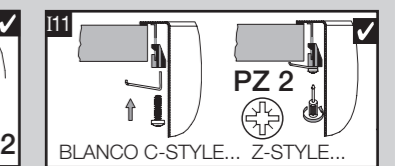

✓ OK
✗ not OK

BLANCO IFU

BLANCO GmbH + Co KG
Service
Tel.: +49 7045 44-81 419
service@blanco.com
www.blanco.com

BLANCO

✓ OK
✗ not OK

	+2 mm / -1 mm		U	R	X
	A	B			
BLANCO C-STYLE 500-IFU	500 mm	400 mm	27 mm	10 mm	II
BLANCO C-STYLE 550-IFU	550 mm	400 mm	27 mm	10 mm	II
BLANCO C-STYLE 700-IFU	700 mm	400 mm	27 mm	10 mm	III
BLANCO C-STYLE 340/180-IFU	545 mm	400 mm	27 mm	10 mm	III
BLANCO GONIS 400-IFU	400 mm	400 mm	27 mm	60 mm	I
BLANCO Z-STYLE 400-IFU	400 mm	400 mm	27 mm	1 mm	I
BLANCO Z-STYLE 450-IFU	450 mm	400 mm	27 mm	1 mm	II
BLANCO Z-STYLE 500-IFU	500 mm	400 mm	27 mm	1 mm	II
BLANCO Z-STYLE 550-IFU	550 mm	400 mm	27 mm	1 mm	II
BLANCO Z-STYLE 700-IFU	700 mm	400 mm	27 mm	1 mm	III
BLANCO Z-STYLE 340/180-IFU	545 mm	400 mm	27 mm	1 mm	III

	+2 mm / -1 mm		R
	A	B	
BLANCO C-STYLE 500-IFU	530 mm	430 mm	15 mm
BLANCO C-STYLE 550-IFU	580 mm	430 mm	15 mm
BLANCO C-STYLE 700-IFU	730 mm	430 mm	15 mm
BLANCO C-STYLE 340/180-IFU	575 mm	430 mm	15 mm
BLANCO GONIS 400-IFU	430 mm	430 mm	15 mm
BLANCO Z-STYLE 400-IFU	430 mm	430 mm	15 mm
BLANCO Z-STYLE 450-IFU	480 mm	430 mm	15 mm
BLANCO Z-STYLE 500-IFU	530 mm	430 mm	15 mm
BLANCO Z-STYLE 550-IFU	580 mm	430 mm	15 mm
BLANCO Z-STYLE 700-IFU	730 mm	430 mm	15 mm
BLANCO Z-STYLE 340/180-IFU	575 mm	430 mm	15 mm

	+2 mm / -1 mm		+1 mm / -0,5 mm		R	R 1
	A	B	D	E		
BLANCO C-STYLE 500-IFU	530 mm	430 mm	542 mm	442 mm	15 mm	11 mm
BLANCO C-STYLE 550-IFU	580 mm	430 mm	592 mm	442 mm	15 mm	11 mm
BLANCO C-STYLE 700-IFU	730 mm	430 mm	742 mm	442 mm	15 mm	11 mm
BLANCO C-STYLE 340/180-IFU	575 mm	430 mm	587 mm	442 mm	15 mm	11 mm
BLANCO GONIS 400-IFU	430 mm	430 mm	442 mm	442 mm	15 mm	21 mm
BLANCO Z-STYLE 400-IFU	430 mm	430 mm	442 mm	442 mm	15 mm	5 mm
BLANCO Z-STYLE 450-IFU	480 mm	430 mm	492 mm	442 mm	15 mm	5 mm
BLANCO Z-STYLE 500-IFU	530 mm	430 mm	542 mm	442 mm	15 mm	5 mm
BLANCO Z-STYLE 550-IFU	580 mm	430 mm	592 mm	442 mm	15 mm	5 mm
BLANCO Z-STYLE 700-IFU	730 mm	430 mm	742 mm	442 mm	15 mm	5 mm
BLANCO Z-STYLE 340/180-IFU	575 mm	430 mm	587 mm	442 mm	15 mm	5 mm