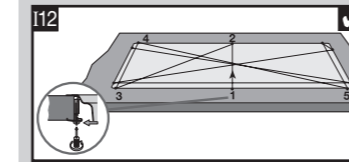

✓ OK
✗ not OK

BLANCO IFU

BLANCO GmbH + Co KG
Service
Tel.: +49 7045 44-81 419
service@blanco.com
www.blanco.com

BLANCO

✓ OK
✗ not OK

	+2 mm / -1 mm		U	R	X
	A	B			
BLANCO C-STYLE 500-IFU	500 mm	400 mm	27 mm	10 mm	II
BLANCO C-STYLE 550-IFU	550 mm	400 mm	27 mm	10 mm	II
BLANCO C-STYLE 700-IFU	700 mm	400 mm	27 mm	10 mm	III
BLANCO C-STYLE 340/180-IFU	545 mm	400 mm	27 mm	10 mm	III
BLANCO GONIS 400-IFU	400 mm	400 mm	27 mm	60 mm	I
BLANCO Z-STYLE 400-IFU	400 mm	400 mm	27 mm	1 mm	I
BLANCO Z-STYLE 450-IFU	450 mm	400 mm	27 mm	1 mm	II
BLANCO Z-STYLE 500-IFU	500 mm	400 mm	27 mm	1 mm	II
BLANCO Z-STYLE 550-IFU	550 mm	400 mm	27 mm	1 mm	II
BLANCO Z-STYLE 700-IFU	700 mm	400 mm	27 mm	1 mm	III
BLANCO Z-STYLE 340/180-IFU	545 mm	400 mm	27 mm	1 mm	III

	+2 mm / -1 mm		R
	A	B	
BLANCO C-STYLE 500-IFU	530 mm	430 mm	15 mm
BLANCO C-STYLE 550-IFU	580 mm	430 mm	15 mm
BLANCO C-STYLE 700-IFU	730 mm	430 mm	15 mm
BLANCO C-STYLE 340/180-IFU	575 mm	430 mm	15 mm
BLANCO GONIS 400-IFU	430 mm	430 mm	15 mm
BLANCO Z-STYLE 400-IFU	430 mm	430 mm	15 mm
BLANCO Z-STYLE 450-IFU	480 mm	430 mm	15 mm
BLANCO Z-STYLE 500-IFU	530 mm	430 mm	15 mm
BLANCO Z-STYLE 550-IFU	580 mm	430 mm	15 mm
BLANCO Z-STYLE 700-IFU	730 mm	430 mm	15 mm
BLANCO Z-STYLE 340/180-IFU	575 mm	430 mm	15 mm

	+2 mm / -1 mm		+1 mm / -0,5 mm		R	R 1
	A	B	D	E		
BLANCO C-STYLE 500-IFU	530 mm	430 mm	542 mm	442 mm	15 mm	11 mm
BLANCO C-STYLE 550-IFU	580 mm	430 mm	592 mm	442 mm	15 mm	11 mm
BLANCO C-STYLE 700-IFU	730 mm	430 mm	742 mm	442 mm	15 mm	11 mm
BLANCO C-STYLE 340/180-IFU	575 mm	430 mm	587 mm	442 mm	15 mm	11 mm
BLANCO GONIS 400-IFU	430 mm	430 mm	442 mm	442 mm	15 mm	21 mm
BLANCO Z-STYLE 400-IFU	430 mm	430 mm	442 mm	442 mm	15 mm	5 mm
BLANCO Z-STYLE 450-IFU	480 mm	430 mm	492 mm	442 mm	15 mm	5 mm
BLANCO Z-STYLE 500-IFU	530 mm	430 mm	542 mm	442 mm	15 mm	5 mm
BLANCO Z-STYLE 550-IFU	580 mm	430 mm	592 mm	442 mm	15 mm	5 mm
BLANCO Z-STYLE 700-IFU	730 mm	430 mm	742 mm	442 mm	15 mm	5 mm
BLANCO Z-STYLE 340/180-IFU	575 mm	430 mm	587 mm	442 mm	15 mm	5 mm