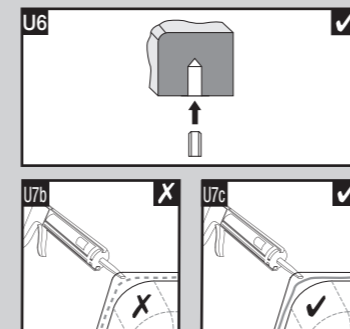

✓ OK
✗ not OK

BLANCO IFU

BLANCO GmbH + Co KG
Service
Tel.: +49 7045 44-81 419
service@blanco.com
www.blanco.com

BLANCO

✓ OK
✗ not OK

	+2 mm / -1 mm		U	R	X
	A	B			
BLANCO C-STYLE 500-IFU	500 mm	400 mm	27 mm	10 mm	II
BLANCO C-STYLE 550-IFU	550 mm	400 mm	27 mm	10 mm	II
BLANCO C-STYLE 700-IFU	700 mm	400 mm	27 mm	10 mm	III
BLANCO C-STYLE 340/180-IFU	545 mm	400 mm	27 mm	10 mm	III
BLANCO GONIS 400-IFU	400 mm	400 mm	27 mm	60 mm	I
BLANCO Z-STYLE 400-IFU	400 mm	400 mm	27 mm	1 mm	I
BLANCO Z-STYLE 450-IFU	450 mm	400 mm	27 mm	1 mm	II
BLANCO Z-STYLE 500-IFU	500 mm	400 mm	27 mm	1 mm	II
BLANCO Z-STYLE 550-IFU	550 mm	400 mm	27 mm	1 mm	II
BLANCO Z-STYLE 700-IFU	700 mm	400 mm	27 mm	1 mm	III
BLANCO Z-STYLE 340/180-IFU	545 mm	400 mm	27 mm	1 mm	III

	+2 mm / -1 mm		R
	A	B	
BLANCO C-STYLE 500-IFU	530 mm	430 mm	15 mm
BLANCO C-STYLE 550-IFU	580 mm	430 mm	15 mm
BLANCO C-STYLE 700-IFU	730 mm	430 mm	15 mm
BLANCO C-STYLE 340/180-IFU	575 mm	430 mm	15 mm
BLANCO GONIS 400-IFU	430 mm	430 mm	15 mm
BLANCO Z-STYLE 400-IFU	430 mm	430 mm	15 mm
BLANCO Z-STYLE 450-IFU	480 mm	430 mm	15 mm
BLANCO Z-STYLE 500-IFU	530 mm	430 mm	15 mm
BLANCO Z-STYLE 550-IFU	580 mm	430 mm	15 mm
BLANCO Z-STYLE 700-IFU	730 mm	430 mm	15 mm
BLANCO Z-STYLE 340/180-IFU	575 mm	430 mm	15 mm

	+2 mm / -1 mm		+1 mm / -0,5 mm		R	R 1
	A	B	D	E		
BLANCO C-STYLE 500-IFU	530 mm	430 mm	542 mm	442 mm	15 mm	11 mm
BLANCO C-STYLE 550-IFU	580 mm	430 mm	592 mm	442 mm	15 mm	11 mm
BLANCO C-STYLE 700-IFU	730 mm	430 mm	742 mm	442 mm	15 mm	11 mm
BLANCO C-STYLE 340/180-IFU	575 mm	430 mm	587 mm	442 mm	15 mm	11 mm
BLANCO GONIS 400-IFU	430 mm	430 mm	442 mm	442 mm	15 mm	21 mm
BLANCO Z-STYLE 400-IFU	430 mm	430 mm	442 mm	442 mm	15 mm	5 mm
BLANCO Z-STYLE 450-IFU	480 mm	430 mm	492 mm	442 mm	15 mm	5 mm
BLANCO Z-STYLE 500-IFU	530 mm	430 mm	542 mm	442 mm	15 mm	5 mm
BLANCO Z-STYLE 550-IFU	580 mm	430 mm	592 mm	442 mm	15 mm	5 mm
BLANCO Z-STYLE 700-IFU	730 mm	430 mm	742 mm	442 mm	15 mm	5 mm
BLANCO Z-STYLE 340/180-IFU	575 mm	430 mm	587 mm	442 mm	15 mm	5 mm