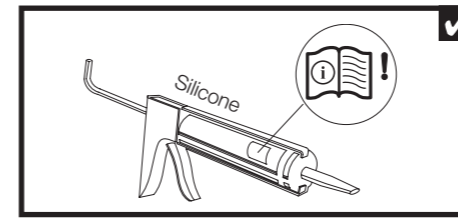

✓ OK
✗ not OK

BLANCO IFU

BLANCO GmbH + Co KG
Service
Tel.: +49 7045 44-81 419
service@blanco.com
www.blanco.com

BLANCO

✓ OK
✗ not OK

	+2 mm / -1 mm		U	R	X
	A	B			
BLANCO C-STYLE 500-IFU	500 mm	400 mm	27 mm	10 mm	II
BLANCO C-STYLE 550-IFU	550 mm	400 mm	27 mm	10 mm	II
BLANCO C-STYLE 700-IFU	700 mm	400 mm	27 mm	10 mm	III
BLANCO C-STYLE 340/180-IFU	545 mm	400 mm	27 mm	10 mm	III
BLANCO GONIS 400-IFU	400 mm	400 mm	27 mm	60 mm	I
BLANCO Z-STYLE 400-IFU	400 mm	400 mm	27 mm	1 mm	I
BLANCO Z-STYLE 450-IFU	450 mm	400 mm	27 mm	1 mm	II
BLANCO Z-STYLE 500-IFU	500 mm	400 mm	27 mm	1 mm	II
BLANCO Z-STYLE 550-IFU	550 mm	400 mm	27 mm	1 mm	II
BLANCO Z-STYLE 700-IFU	700 mm	400 mm	27 mm	1 mm	III
BLANCO Z-STYLE 340/180-IFU	545 mm	400 mm	27 mm	1 mm	III