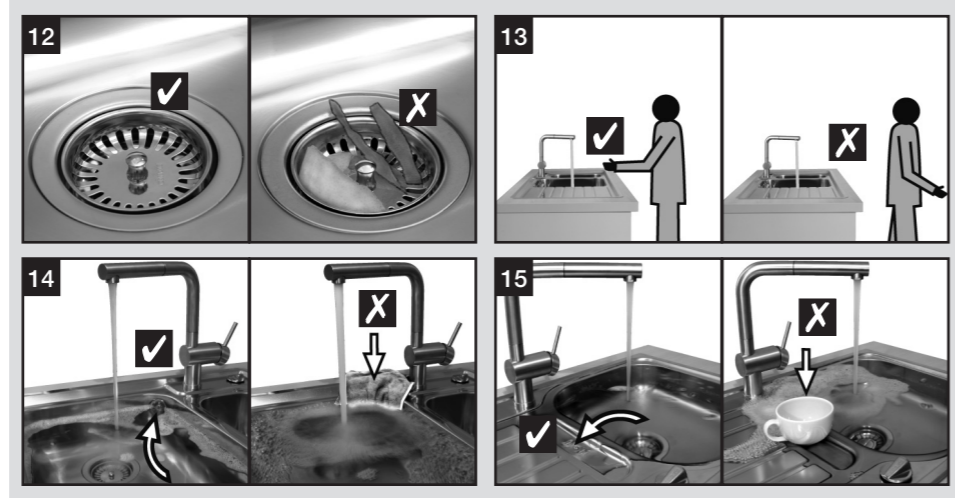

✓ OK
✗ not OK

BLANCO IFU

BLANCO GmbH + Co KG
Service
Tel.: +49 7045 44-81 419
service@blanco.com
www.blanco.com

BLANCO