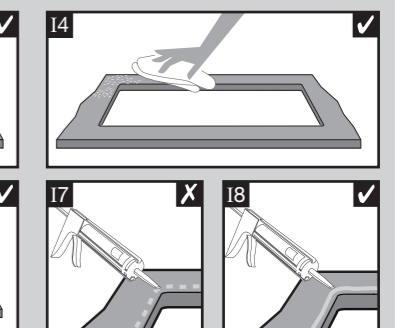

✓ OK
✗ not OK

	+2 mm / -1 mm		U	R	X
	A	B			
BLANCO C-STYLE 500-IFU	500 mm	400 mm	27 mm	10 mm	II
BLANCO C-STYLE 550-IFU	550 mm	400 mm	27 mm	10 mm	II
BLANCO C-STYLE 700-IFU	700 mm	400 mm	27 mm	10 mm	III
BLANCO C-STYLE 340/180-IFU	545 mm	400 mm	27 mm	10 mm	III
BLANCO GONIS 400-IFU	400 mm	400 mm	27 mm	60 mm	I
BLANCO Z-STYLE 400-IFU	400 mm	400 mm	27 mm	1 mm	I
BLANCO Z-STYLE 450-IFU	450 mm	400 mm	27 mm	1 mm	II
BLANCO Z-STYLE 500-IFU	500 mm	400 mm	27 mm	1 mm	II
BLANCO Z-STYLE 550-IFU	550 mm	400 mm	27 mm	1 mm	II
BLANCO Z-STYLE 700-IFU	700 mm	400 mm	27 mm	1 mm	III
BLANCO Z-STYLE 340/180-IFU	545 mm	400 mm	27 mm	1 mm	III

	+2 mm / -1 mm		R
	A	B	
BLANCO C-STYLE 500-IFU	530 mm	430 mm	15 mm
BLANCO C-STYLE 550-IFU	580 mm	430 mm	15 mm
BLANCO C-STYLE 700-IFU	730 mm	430 mm	15 mm
BLANCO C-STYLE 340/180-IFU	575 mm	430 mm	15 mm
BLANCO GONIS 400-IFU	430 mm	430 mm	15 mm
BLANCO Z-STYLE 400-IFU	430 mm	430 mm	15 mm
BLANCO Z-STYLE 450-IFU	480 mm	430 mm	15 mm
BLANCO Z-STYLE 500-IFU	530 mm	430 mm	15 mm
BLANCO Z-STYLE 550-IFU	580 mm	430 mm	15 mm
BLANCO Z-STYLE 700-IFU	730 mm	430 mm	15 mm
BLANCO Z-STYLE 340/180-IFU	575 mm	430 mm	15 mm

	+2 mm / -1 mm		+1 mm / -0,5 mm		R	R 1
	A	B	D	E		
BLANCO C-STYLE 500-IFU	530 mm	430 mm	542 mm	442 mm	15 mm	11 mm
BLANCO C-STYLE 550-IFU	580 mm	430 mm	592 mm	442 mm	15 mm	11 mm
BLANCO C-STYLE 700-IFU	730 mm	430 mm	742 mm	442 mm	15 mm	11 mm
BLANCO C-STYLE 340/180-IFU	575 mm	430 mm	587 mm	442 mm	15 mm	11 mm
BLANCO GONIS 400-IFU	430 mm	430 mm	442 mm	442 mm	15 mm	21 mm
BLANCO Z-STYLE 400-IFU	430 mm	430 mm	442 mm	442 mm	15 mm	5 mm
BLANCO Z-STYLE 450-IFU	480 mm	430 mm	492 mm	442 mm	15 mm	5 mm
BLANCO Z-STYLE 500-IFU	530 mm	430 mm	542 mm	442 mm	15 mm	5 mm
BLANCO Z-STYLE 550-IFU	580 mm	430 mm	592 mm	442 mm	15 mm	5 mm
BLANCO Z-STYLE 700-IFU	730 mm	430 mm	742 mm	442 mm	15 mm	5 mm
BLANCO Z-STYLE 340/180-IFU	575 mm	430 mm	587 mm	442 mm	15 mm	5 mm