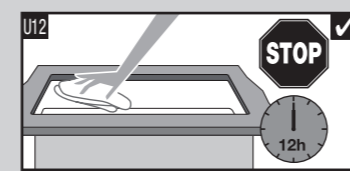

✓ OK
✗ not OK

BLANCO IFU

BLANCO GmbH + Co KG
Service
Tel.: +49 7045 44-81 419
service@blanco.com
www.blanco.com

BLANCO

✓ OK
✗ not OK

	+2 mm / -1 mm		U	R	X
	A	B			
BLANCO C-STYLE 500-IFU	500 mm	400 mm	27 mm	10 mm	II
BLANCO C-STYLE 550-IFU	550 mm	400 mm	27 mm	10 mm	II
BLANCO C-STYLE 700-IFU	700 mm	400 mm	27 mm	10 mm	III
BLANCO C-STYLE 340/180-IFU	545 mm	400 mm	27 mm	10 mm	III
BLANCO GONIS 400-IFU	400 mm	400 mm	27 mm	60 mm	I
BLANCO Z-STYLE 400-IFU	400 mm	400 mm	27 mm	1 mm	I
BLANCO Z-STYLE 450-IFU	450 mm	400 mm	27 mm	1 mm	II
BLANCO Z-STYLE 500-IFU	500 mm	400 mm	27 mm	1 mm	II
BLANCO Z-STYLE 550-IFU	550 mm	400 mm	27 mm	1 mm	II
BLANCO Z-STYLE 700-IFU	700 mm	400 mm	27 mm	1 mm	III
BLANCO Z-STYLE 340/180-IFU	545 mm	400 mm	27 mm	1 mm	III

	+2 mm / -1 mm		R
	A	B	
BLANCO C-STYLE 500-IFU	530 mm	430 mm	15 mm
BLANCO C-STYLE 550-IFU	580 mm	430 mm	15 mm
BLANCO C-STYLE 700-IFU	730 mm	430 mm	15 mm
BLANCO C-STYLE 340/180-IFU	575 mm	430 mm	15 mm
BLANCO GONIS 400-IFU	430 mm	430 mm	15 mm
BLANCO Z-STYLE 400-IFU	430 mm	430 mm	15 mm
BLANCO Z-STYLE 450-IFU	480 mm	430 mm	15 mm
BLANCO Z-STYLE 500-IFU	530 mm	430 mm	15 mm
BLANCO Z-STYLE 550-IFU	580 mm	430 mm	15 mm
BLANCO Z-STYLE 700-IFU	730 mm	430 mm	15 mm
BLANCO Z-STYLE 340/180-IFU	575 mm	430 mm	15 mm