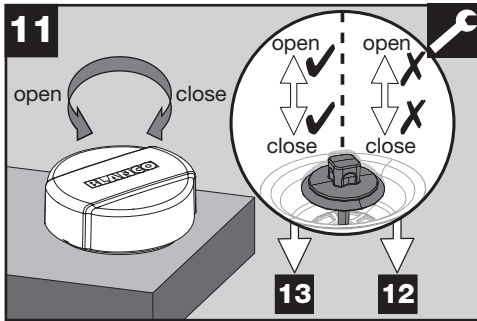

BLANCO

Art. No. 237 158

InFino®

15**16****17****18****19****BLANCO**

BLANCO GmbH + Co KG
 Service
 Tel.: +49 7045 44-81 419
 info@blanco-germany.com
 www.blanco-germany.com

236 610 12/2018 | Rev01