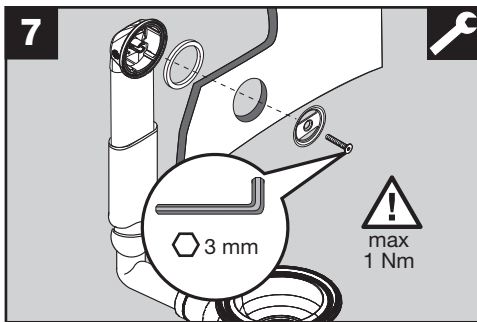

BLANCO

Art. No. 237 158

InFino®

15**16****17****18****19****BLANCO**

BLANCO GmbH + Co KG
 Service
 Tel.: +49 7045 44-81 419
 info@blanco-germany.com
 www.blanco-germany.com

236 610 12/2018 | Rev01