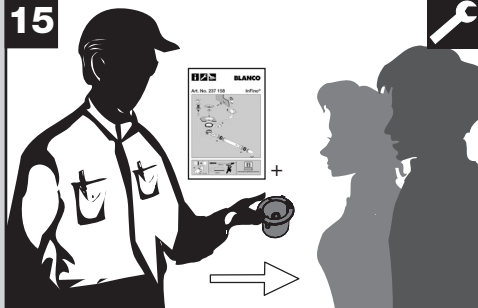

BLANCO

Art. No. 237 158

InFino®

15**16****17****18****19****BLANCO**

BLANCO GmbH + Co KG
 Service
 Tel.: +49 7045 44-81 419
 info@blanco-germany.com
 www.blanco-germany.com

236 610 12/2018 | Rev01