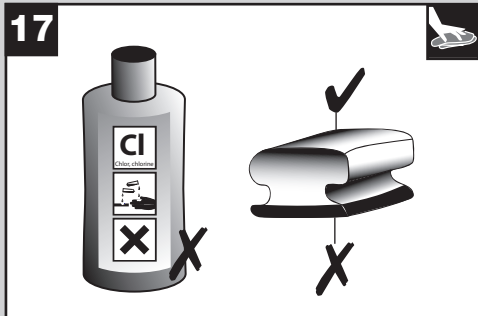

BLANCO

Art. No. 237 158

InFino®

15**16****17****18****19****BLANCO**

BLANCO GmbH + Co KG
 Service
 Tel.: +49 7045 44-81 419
 info@blanco-germany.com
 www.blanco-germany.com

236 610 12/2018 | Rev01