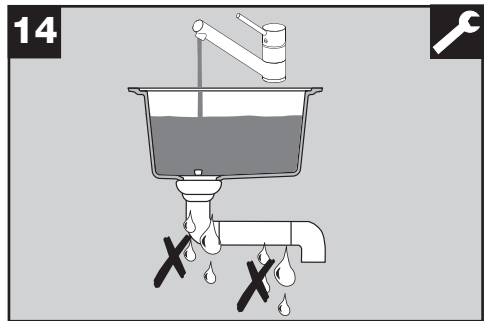

BLANCO

Art. No. 237 158

InFino®

15**16****17****18****19****BLANCO**

BLANCO GmbH + Co KG
 Service
 Tel.: +49 7045 44-81 419
 info@blanco-germany.com
 www.blanco-germany.com

236 610 12/2018 | Rev01