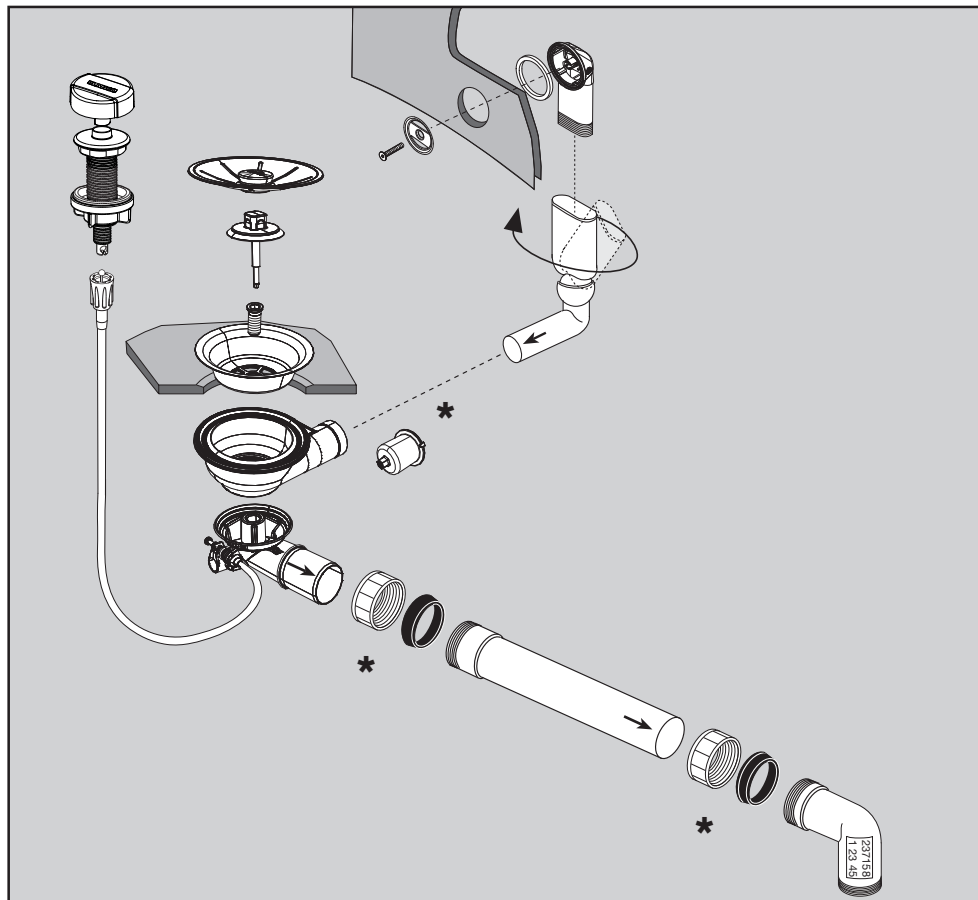

BLANCO

Art. No. 237 158

InFino®

15**16****17****18****19****BLANCO**

BLANCO GmbH + Co KG
 Service
 Tel.: +49 7045 44-81 419
 info@blanco-germany.com
 www.blanco-germany.com

236 610 12/2018 | Rev01