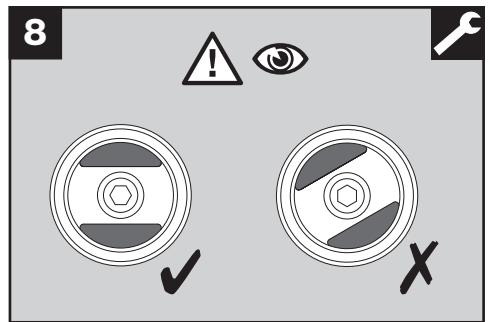

BLANCO

Art. No. 237 158

InFino®

15**16****17****18****19****BLANCO**

BLANCO GmbH + Co KG
 Service
 Tel.: +49 7045 44-81 419
 info@blanco-germany.com
 www.blanco-germany.com

236 610 12/2018 | Rev01