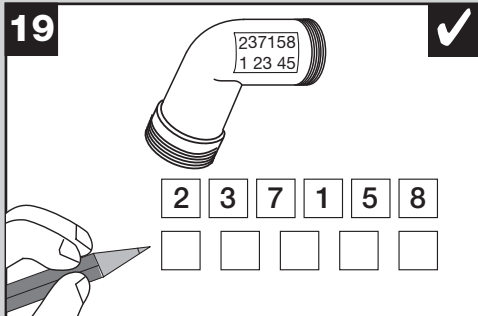

BLANCO

Art. No. 237 158

InFino®

15**16****17****18****19****BLANCO**

BLANCO GmbH + Co KG
 Service
 Tel.: +49 7045 44-81 419
 info@blanco-germany.com
 www.blanco-germany.com

236 610 12/2018 | Rev01