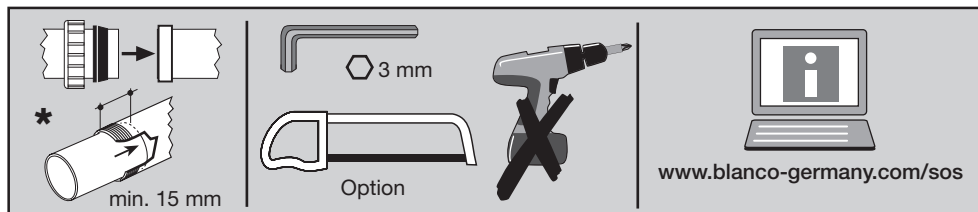

BLANCO

Art. No. 237 158

InFino®

15**16****17****18****19****BLANCO**

BLANCO GmbH + Co KG
 Service
 Tel.: +49 7045 44-81 419
 info@blanco-germany.com
 www.blanco-germany.com

236 610 12/2018 | Rev01