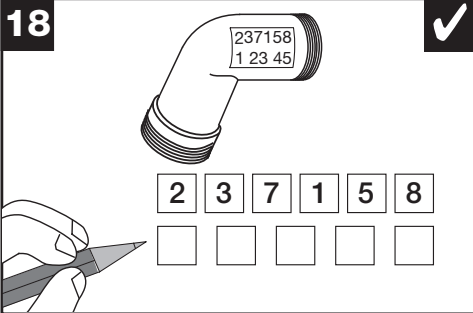

BLANCO

Art. No. 237 158

InFino®

14**15****16****17****18****BLANCO**

BLANCO GmbH + Co KG
 Service
 Tel.: +49 7045 44-81 419
 info@blanco-germany.com
 www.blanco-germany.com