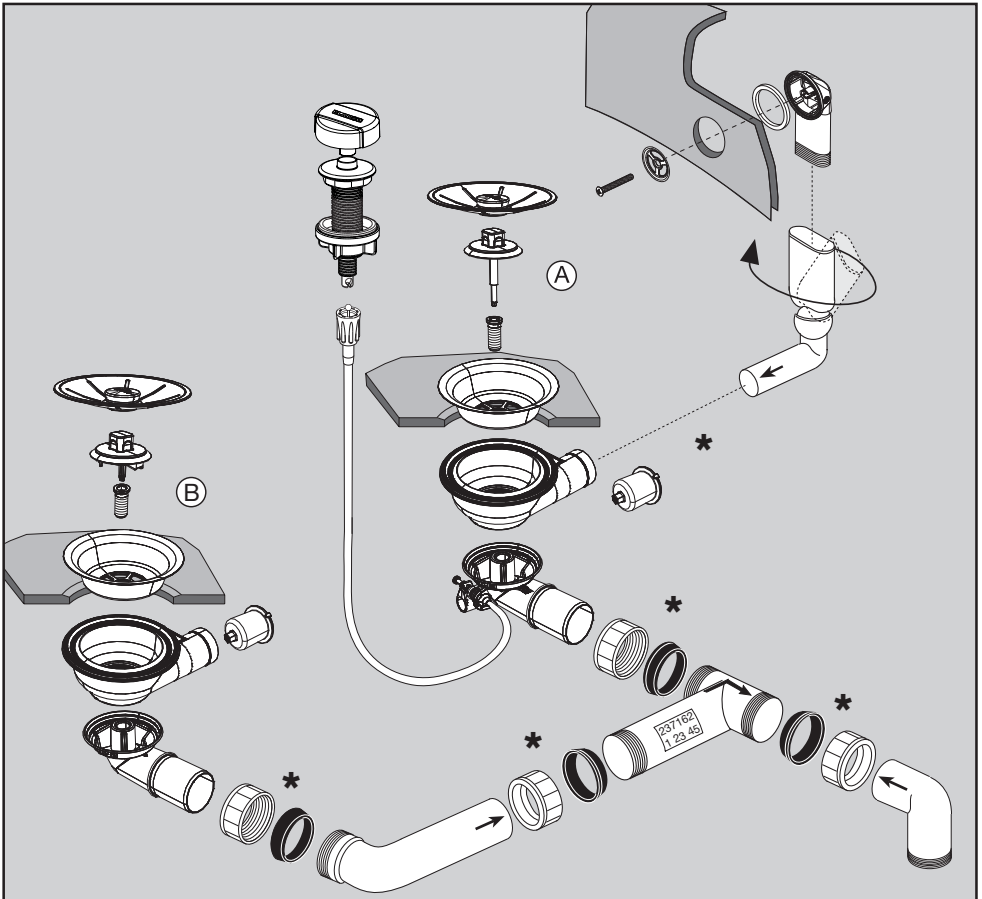

BLANCO

Art. No. 237 162

InFino®

<p>min. 15 mm</p>	<p>⊕ PH 2</p> <p>Option</p>	<p>www.blanco-germany.com/sos</p>
-------------------	-----------------------------	---