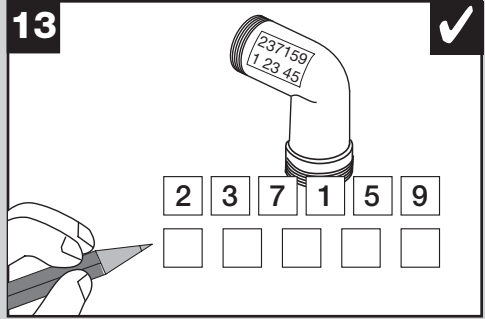

BLANCO

Art. No. 237 159

InFino®

BLANCO

BLANCO GmbH + Co KG
 Service
 Tel.: +49 7045 44-81 419
 info@blanco-germany.com
 www.blanco-germany.com