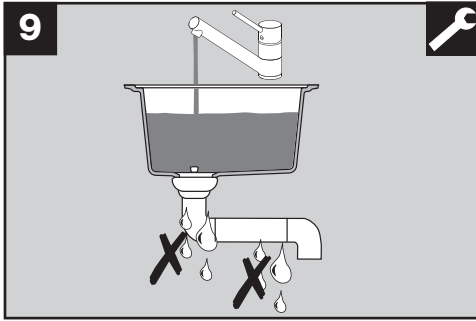

BLANCO

Art. No. 237 159

InFino®

BLANCO

BLANCO GmbH + Co KG
 Service
 Tel.: +49 7045 44-81 419
 info@blanco-germany.com
 www.blanco-germany.com