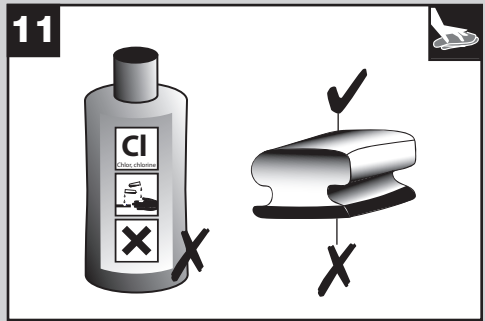

BLANCO

Art. No. 237 159

InFino®

BLANCO

BLANCO GmbH + Co KG
 Service
 Tel.: +49 7045 44-81 419
 info@blanco-germany.com
 www.blanco-germany.com