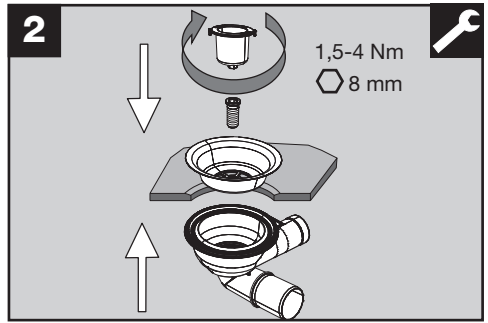

BLANCO

Art. No. 237 159

InFino®

BLANCO

BLANCO GmbH + Co KG
 Service
 Tel.: +49 7045 44-81 419
 info@blanco-germany.com
 www.blanco-germany.com