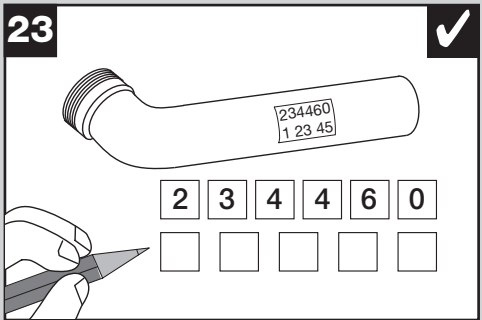

17

18

19

20

21

22

23

BLANCO

BLANCO GmbH + Co KG · Service · Tel.: +49 7045 44-81 419
info@blanco-germany.com · www.blanco-germany.com

235 115 09/2017 | Rev01