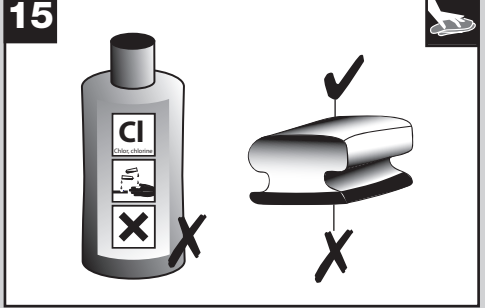

BLANCO

Art. No. 234 457

InFino®

14**15****16****17****18**

BLANCO

BLANCO GmbH + Co KG
Service

Tel.: +49 7045 44-81 419
info@blanco-germany.com
www.blanco-germany.com