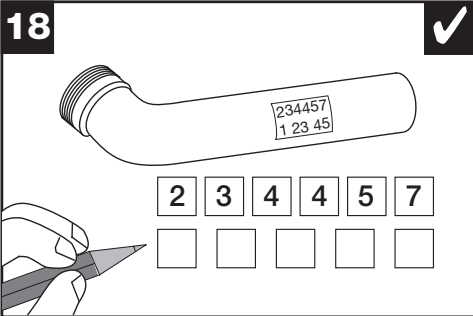

BLANCO

Art. No. 234 457

InFino®

14**15****16****17****18**

BLANCO

BLANCO GmbH + Co KG
Service

Tel.: +49 7045 44-81 419
info@blanco-germany.com
www.blanco-germany.com