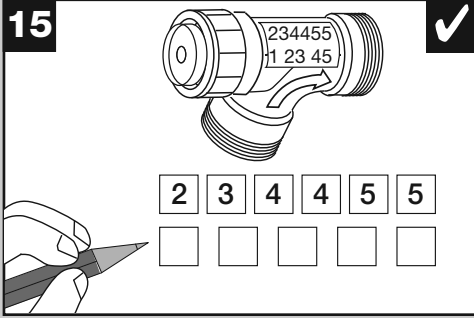

BLANCO

Art. No. 234 455

InFino®

BLANCO

BLANCO GmbH + Co KG

Service

Tel.: +49 7045 44-81 419

service@blanco.com