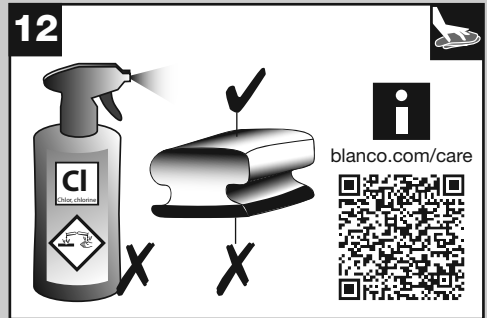

BLANCO

Art. No. 234 455

InFino®

BLANCO

BLANCO GmbH + Co KG

Service

Tel.: +49 7045 44-81 419

service@blanco.com