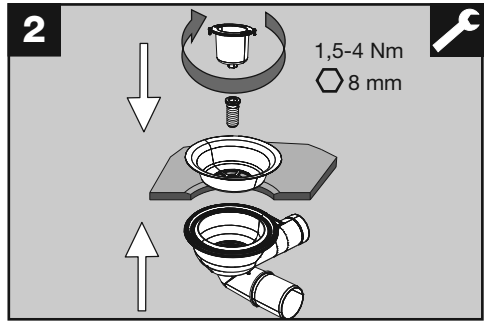

BLANCO

Art. No. 234 455

InFino®

BLANCO

BLANCO GmbH + Co KG

Service

Tel.: +49 7045 44-81 419

service@blanco.com