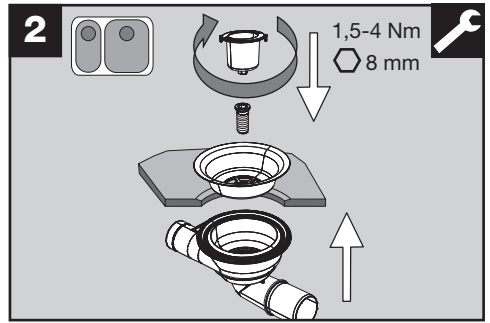

BLANCO

Art. No. 234 452

InFino®

<p>min. 15 mm</p>	<p>⊕ PZ 2</p> <p>Option</p>	<p>www.blanco-germany.com/sos</p>
-------------------	-----------------------------	---

13**14****15****16****17****BLANCO**

BLANCO GmbH + Co KG
Service