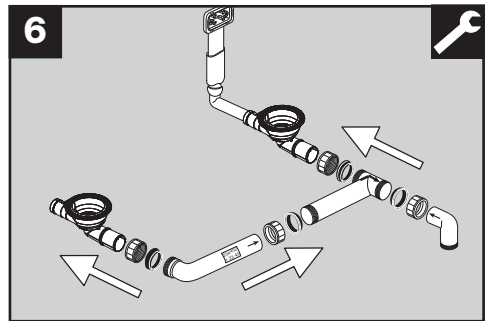

BLANCO

Art. No. 234 452

InFino®

<p>min. 15 mm</p>	<p>⊕ PZ 2</p> <p>Option</p>	<p>www.blanco-germany.com/sos</p>
-------------------	-----------------------------	---

13**14****15****16****17****BLANCO**

BLANCO GmbH + Co KG
Service