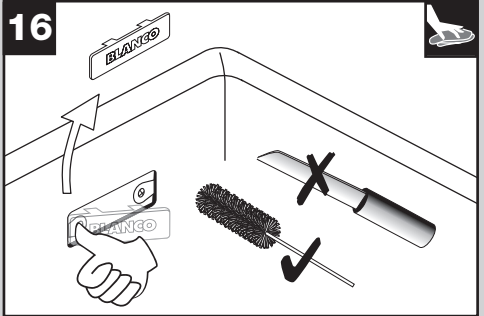

BLANCO

Art. No. 234 452

InFino®

<p>min. 15 mm</p>	<p>⊕ PZ 2</p> <p>Option</p>	<p>www.blanco-germany.com/sos</p>
-------------------	-----------------------------	---

13**14****15****16****17****BLANCO**

BLANCO GmbH + Co KG
Service