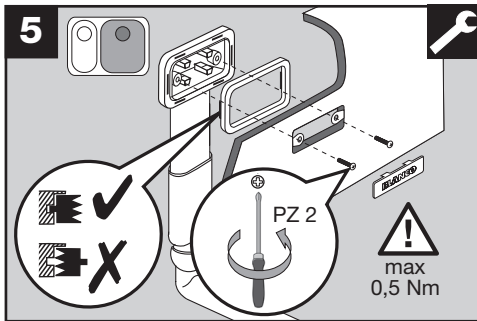

BLANCO

Art. No. 234 452

InFino®

<p>min. 15 mm</p>	<p>⊕ PZ 2</p> <p>Option</p>	<p>www.blanco-germany.com/sos</p>
-------------------	-----------------------------	---

13**14****15****16****17****BLANCO**

BLANCO GmbH + Co KG
Service