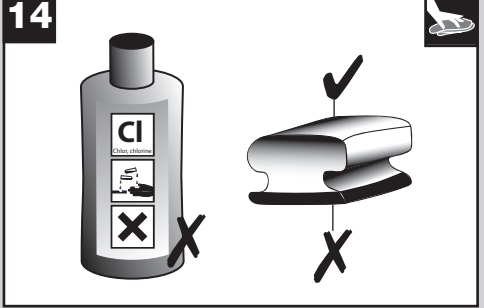

BLANCO

Art. No. 234 452

InFino®

<p>min. 15 mm</p>	<p>⊕ PZ 2</p> <p>Option</p>	<p>www.blanco-germany.com/sos</p>
-------------------	-----------------------------	---

13**14****15****16****17****BLANCO**

BLANCO GmbH + Co KG
Service