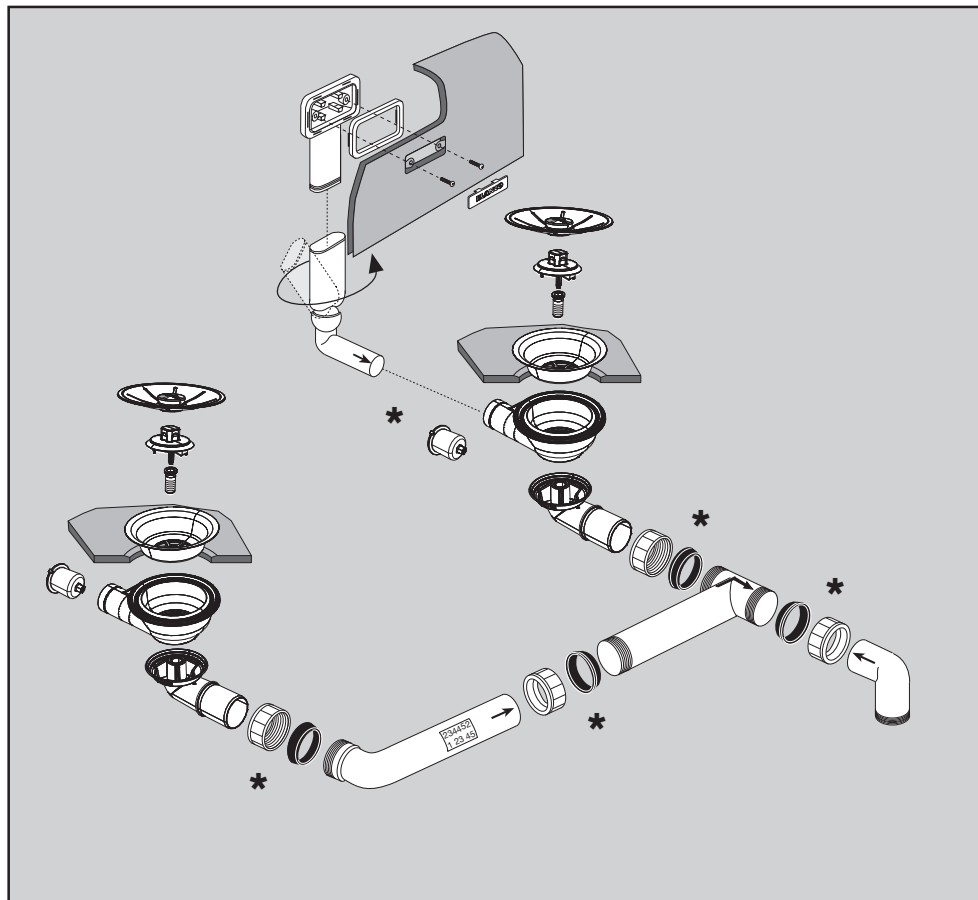

BLANCO

Art. No. 234 452

InFino®

<p>min. 15 mm</p>	<p>⊕ PZ 2</p> <p>Option</p>	<p>www.blanco-germany.com/sos</p>
-------------------	-----------------------------	---

13**14****15****16****17****BLANCO**

BLANCO GmbH + Co KG
Service