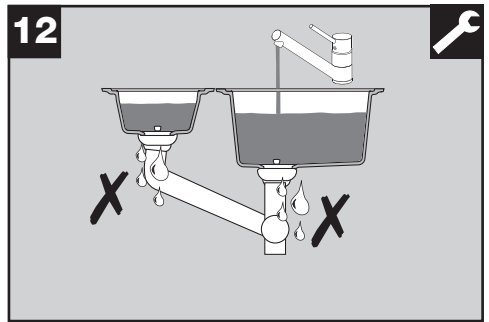

BLANCO

Art. No. 234 452

InFino®

<p>min. 15 mm</p>	<p>⊕ PZ 2</p> <p>Option</p>	<p>www.blanco-germany.com/sos</p>
-------------------	-----------------------------	---

13**14****15****16****17****BLANCO**

BLANCO GmbH + Co KG
Service