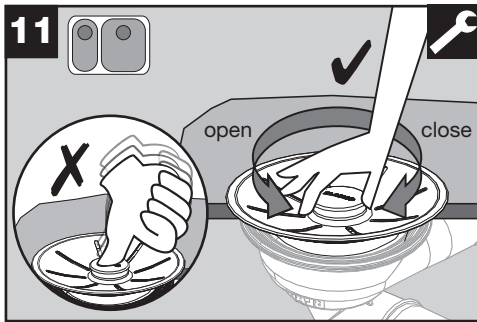

BLANCO

Art. No. 234 452

InFino®

<p>min. 15 mm</p>	<p>⊕ PZ 2</p> <p>Option</p>	<p>www.blanco-germany.com/sos</p>
-------------------	-----------------------------	---

13**14****15****16****17****BLANCO**

BLANCO GmbH + Co KG
Service