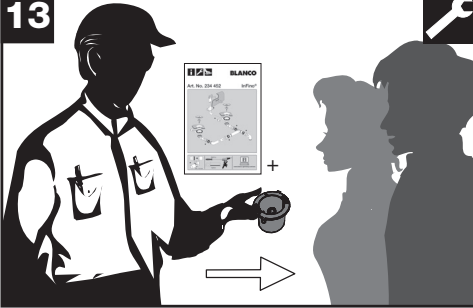

BLANCO

Art. No. 234 452

InFino®

<p>min. 15 mm</p>	<p>⊕ PZ 2</p> <p>Option</p>	<p>www.blanco-germany.com/sos</p>
-------------------	-----------------------------	---

13**14****15****16****17****BLANCO**

BLANCO GmbH + Co KG
Service