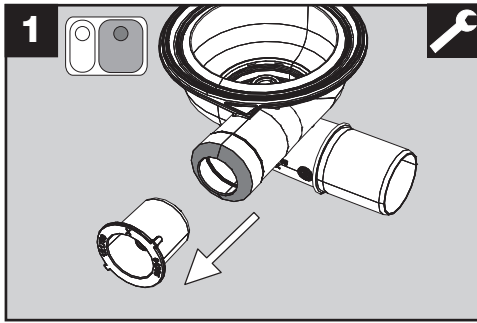

BLANCO

Art. No. 234 452

InFino®

<p>min. 15 mm</p>	<p>⊕ PZ 2</p> <p>Option</p>	<p>www.blanco-germany.com/sos</p>
-------------------	-----------------------------	---

13**14****15****16****17****BLANCO**

BLANCO GmbH + Co KG
Service