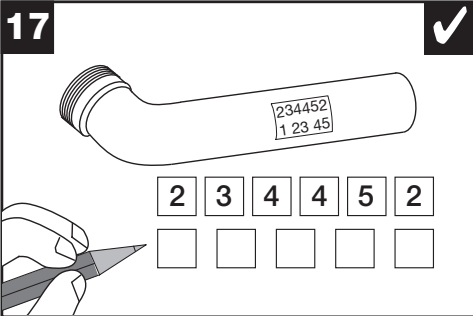

BLANCO

Art. No. 234 452

InFino®

<p>min. 15 mm</p>	<p>⊕ PZ 2</p> <p>Option</p>	<p>www.blanco-germany.com/sos</p>
-------------------	-----------------------------	---

13**14****15****16****17****BLANCO**

BLANCO GmbH + Co KG
Service