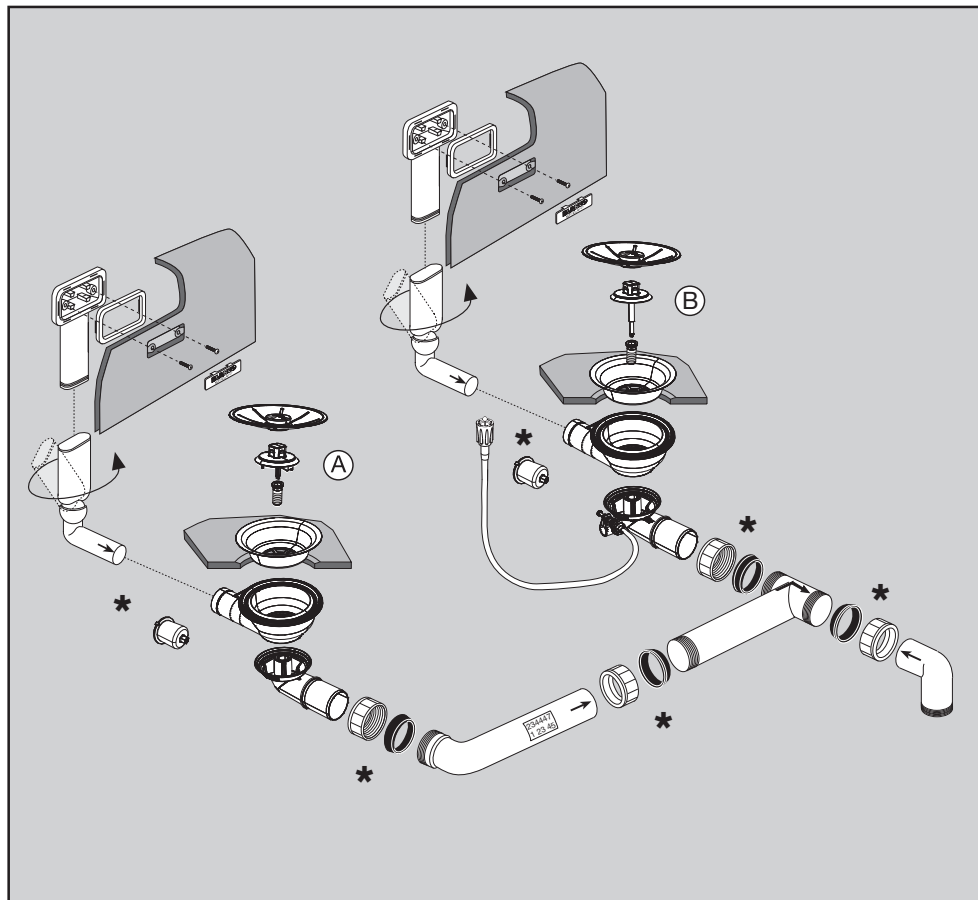

BLANCO

Art. No. 234 447

InFino®

17**18****19****20****21****22****23****BLANCO**

BLANCO GmbH + Co KG · Service · Tel.: +49 7045 44-81 419
 info@blanco-germany.com · www.blanco-germany.com

235 107 11/2016 | Rev00