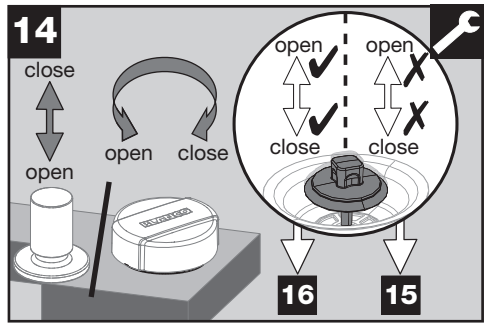

BLANCO

Art. No. 234 447

InFino®

17**18****19****20****21****22****23****BLANCO**

BLANCO GmbH + Co KG · Service · Tel.: +49 7045 44-81 419
 info@blanco-germany.com · www.blanco-germany.com

235 107 11/2016 | Rev00