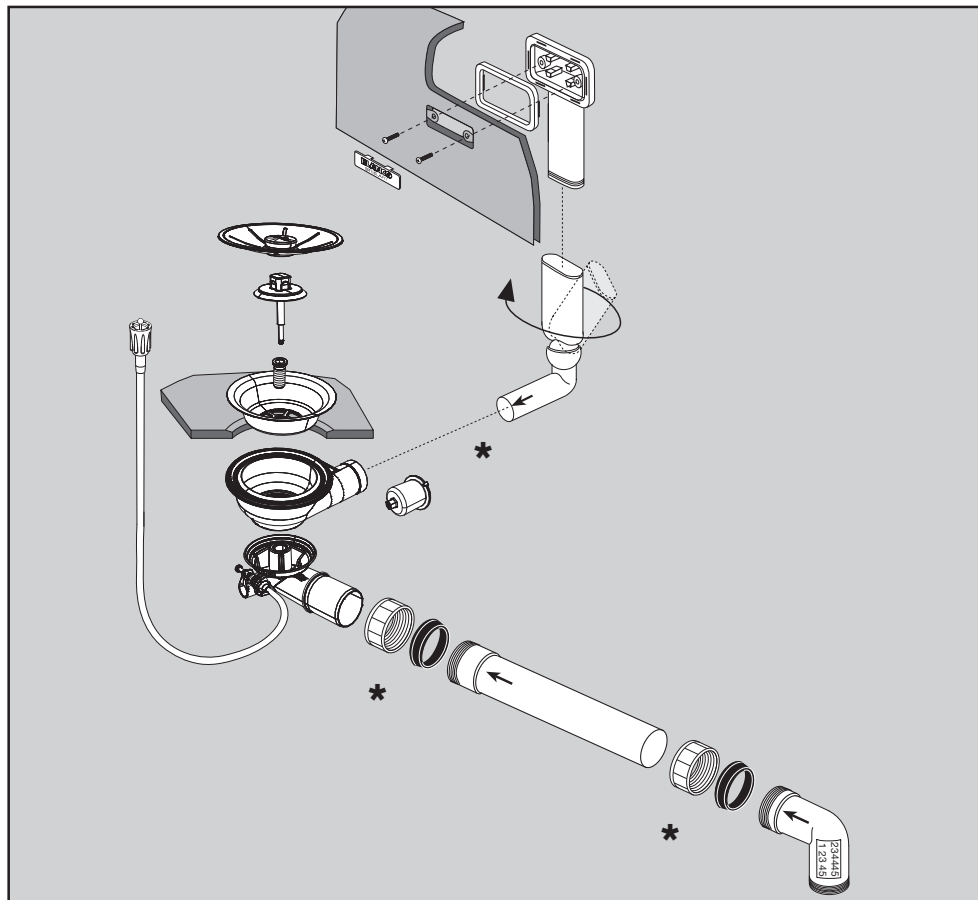

BLANCO

Art. No. 234 445

InFino®

14**15****16****17****18****19****BLANCO**

BLANCO GmbH + Co KG
 Service
 Tel.: +49 7045 44-81 419
 info@blanco-germany.com
 www.blanco-germany.com