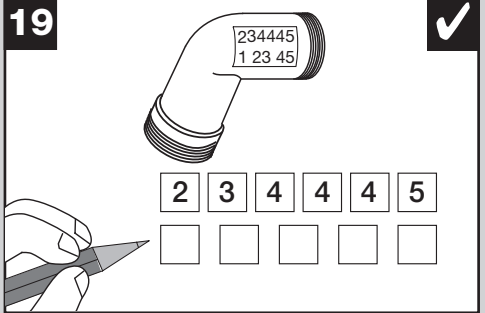

BLANCO

Art. No. 234 445

InFino®

14**15****16****17****18****19****BLANCO**

BLANCO GmbH + Co KG
 Service
 Tel.: +49 7045 44-81 419
 info@blanco-germany.com
 www.blanco-germany.com