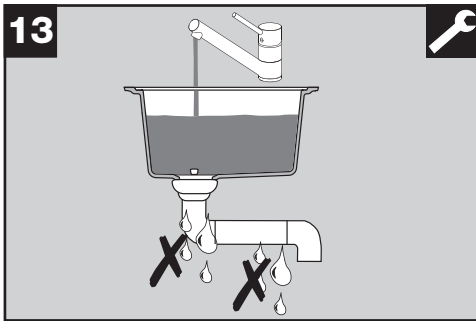

BLANCO

Art. No. 234 445

InFino®

14**15****16****17****18****19****BLANCO**

BLANCO GmbH + Co KG
 Service
 Tel.: +49 7045 44-81 419
 info@blanco-germany.com
 www.blanco-germany.com