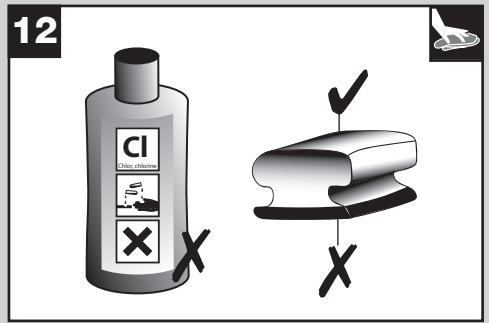

BLANCO

Art. No. 234 444

InFino®

BLANCO

BLANCO GmbH + Co KG

Service

Tel.: +49 7045 44-81 419

info@blanco-germany.com