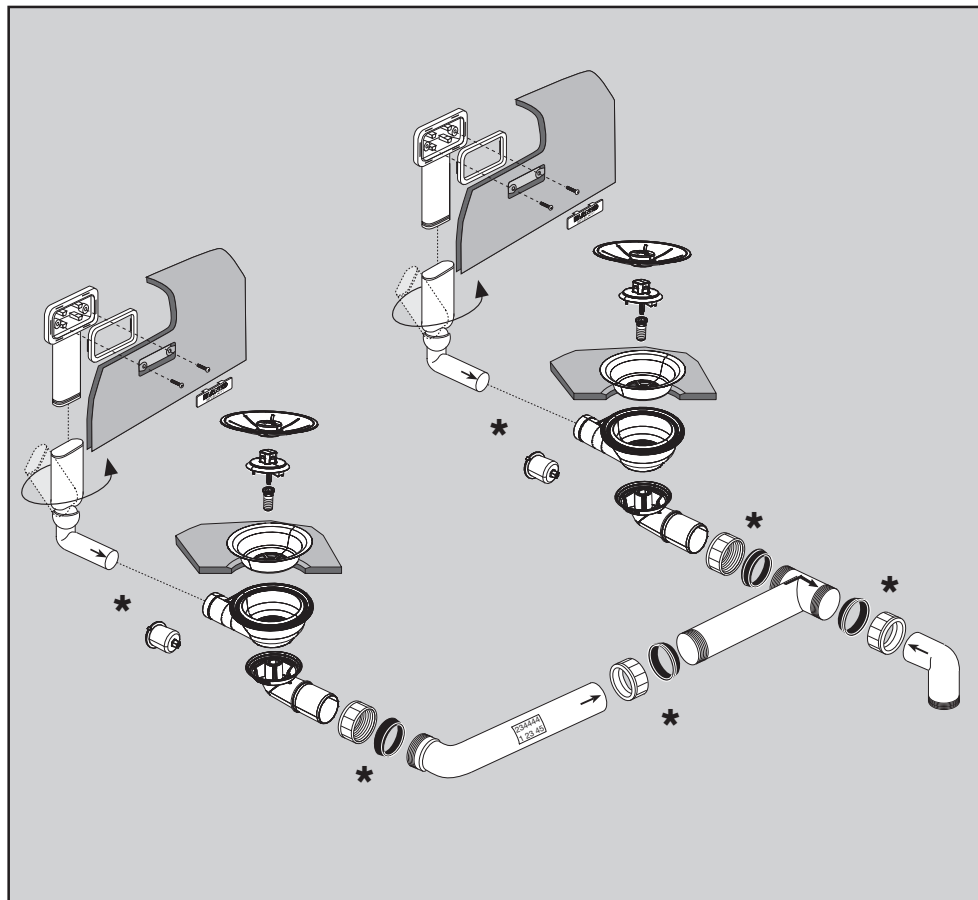

BLANCO

Art. No. 234 444

InFino®

BLANCO

BLANCO GmbH + Co KG

Service

Tel.: +49 7045 44-81 419

info@blanco-germany.com