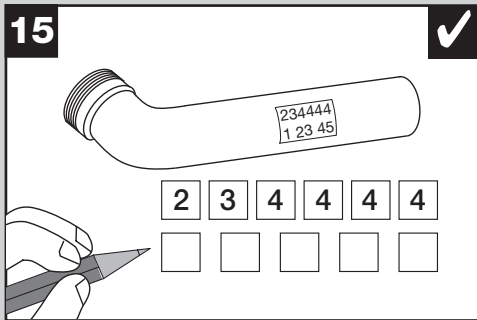

BLANCO

Art. No. 234 444

InFino®

BLANCO

BLANCO GmbH + Co KG

Service

Tel.: +49 7045 44-81 419

info@blanco-germany.com