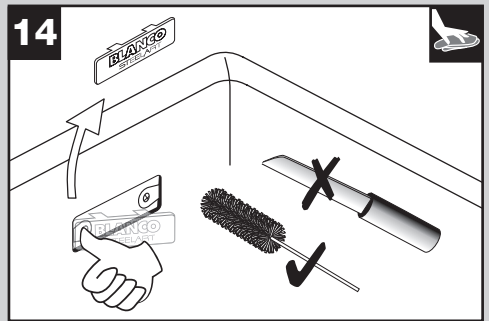

BLANCO

Art. No. 234 444

InFino®

BLANCO

BLANCO GmbH + Co KG

Service

Tel.: +49 7045 44-81 419

info@blanco-germany.com