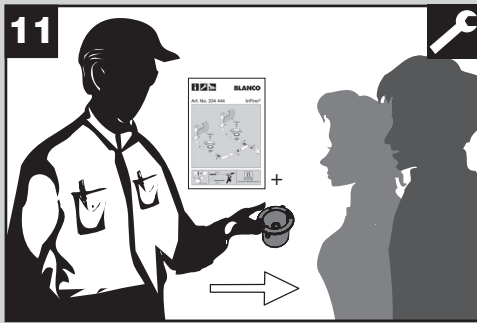

BLANCO

Art. No. 234 444

InFino®

BLANCO

BLANCO GmbH + Co KG

Service

Tel.: +49 7045 44-81 419

info@blanco-germany.com