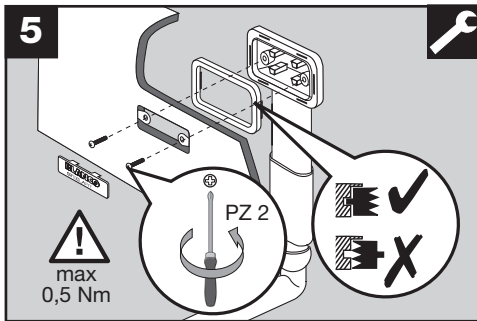

BLANCO

Art. No. 234 426

InFino®

BLANCO

BLANCO GmbH + Co KG

Service

Tel.: +49 7045 44-81 419

info@blanco-germany.com