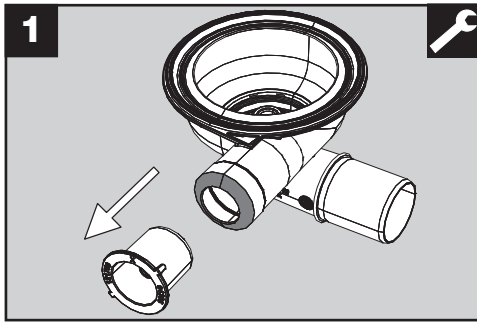

BLANCO

Art. No. 234 426

InFino®

BLANCO

BLANCO GmbH + Co KG

Service

Tel.: +49 7045 44-81 419

info@blanco-germany.com