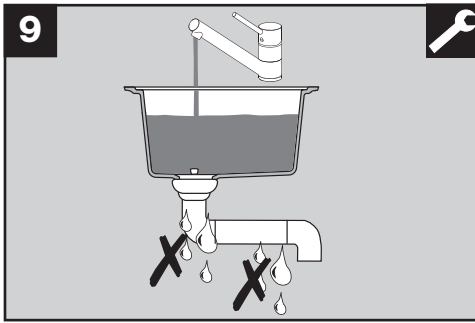

BLANCO

Art. No. 234 426

InFino®

BLANCO

BLANCO GmbH + Co KG

Service

Tel.: +49 7045 44-81 419

info@blanco-germany.com