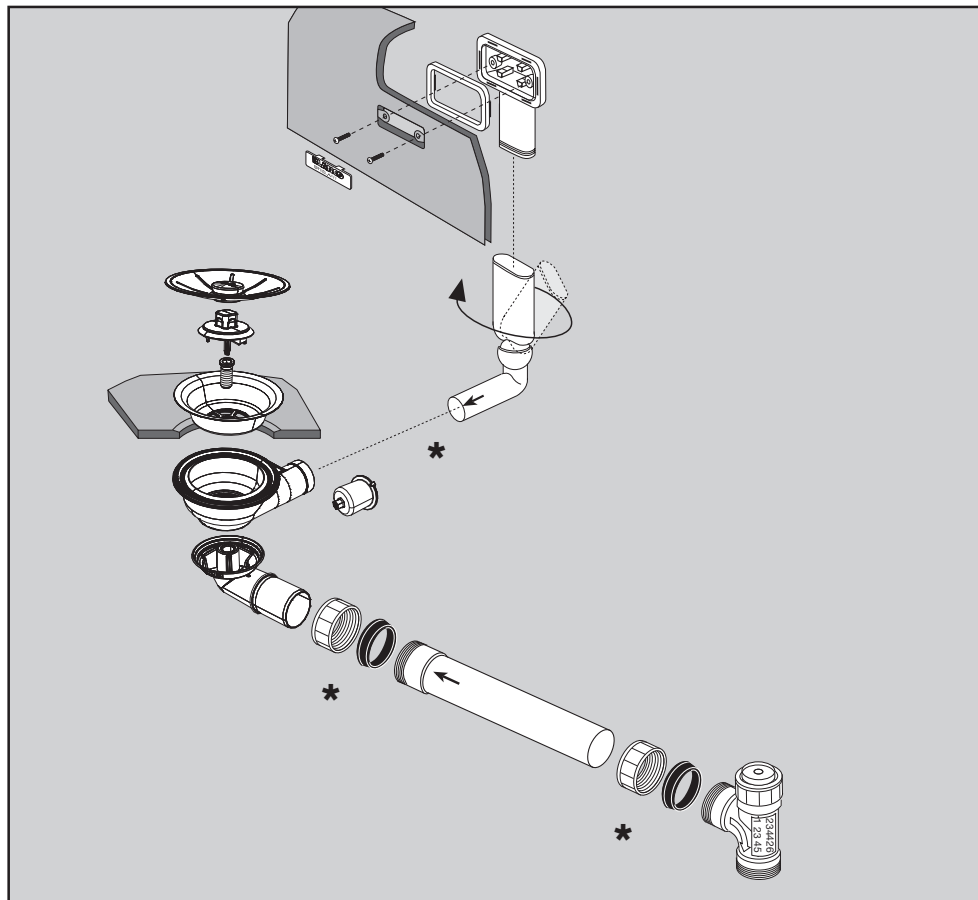

BLANCO

Art. No. 234 426

InFino®

BLANCO

BLANCO GmbH + Co KG

Service

Tel.: +49 7045 44-81 419

info@blanco-germany.com