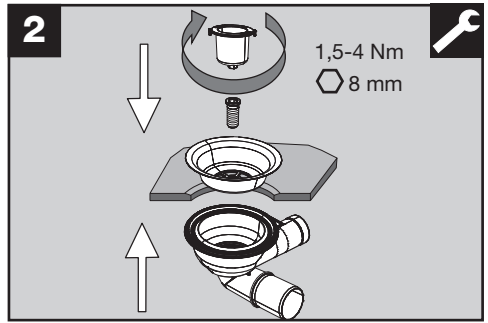

BLANCO

Art. No. 234 426

InFino®

BLANCO

BLANCO GmbH + Co KG

Service

Tel.: +49 7045 44-81 419

info@blanco-germany.com