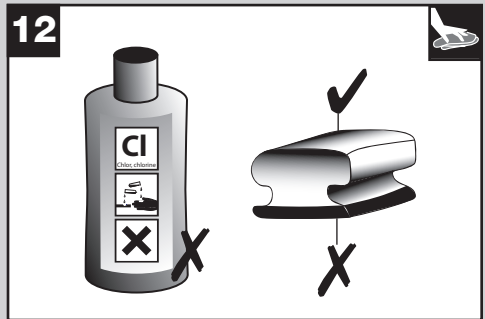

BLANCO

Art. No. 234 426

InFino®

BLANCO

BLANCO GmbH + Co KG

Service

Tel.: +49 7045 44-81 419

info@blanco-germany.com