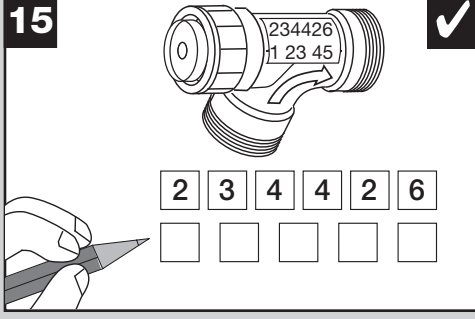

BLANCO

Art. No. 234 426

InFino®

BLANCO

BLANCO GmbH + Co KG

Service

Tel.: +49 7045 44-81 419

info@blanco-germany.com