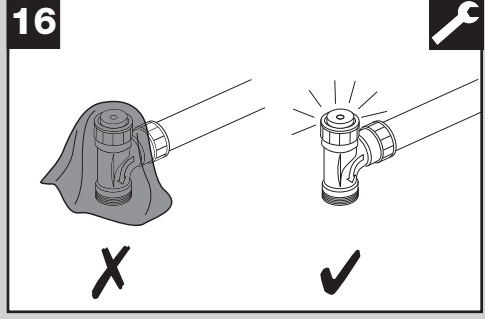

BLANCO

Art. No. 234 426

InFino®

BLANCO

BLANCO GmbH + Co KG

Service

Tel.: +49 7045 44-81 419

info@blanco-germany.com