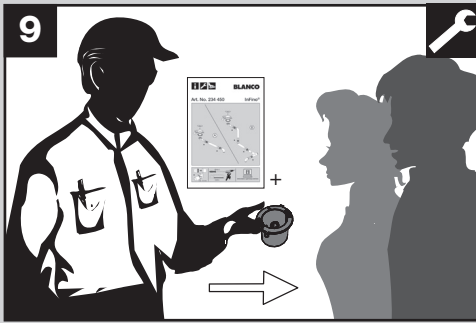

BLANCO

Art. No. 234 450

InFino®

BLANCO

BLANCO GmbH + Co KG
Service
Tel.: +49 7045 44-81 419
info@blanco-germany.com
www.blanco-germany.com