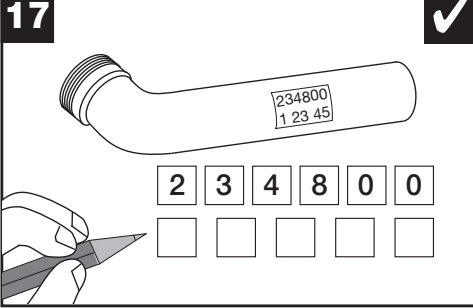

BLANCO

Art. No. 234 800

InFino®

13

14

15

16

17