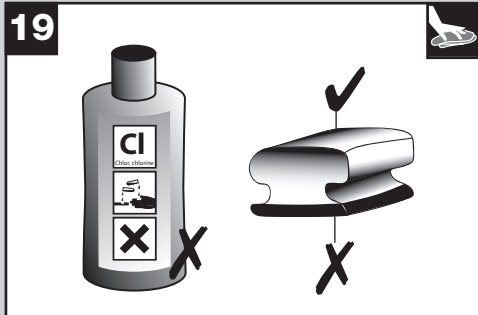

BLANCO

Art. No. 234 462

InFino®

17**18****19****20****21**

BLANCO

BLANCO GmbH + Co KG
 Service
 Tel.: +49 7045 44-81 419
 info@blanco-germany.com
 www.blanco-germany.com

235 034 12/2017 | Rev00