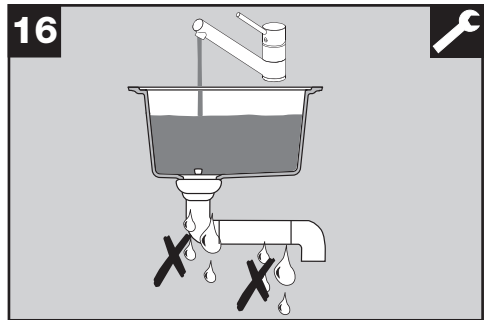

BLANCO

Art. No. 234 462

InFino®

17**18****19****20****21**

BLANCO

BLANCO GmbH + Co KG
 Service
 Tel.: +49 7045 44-81 419
 info@blanco-germany.com
 www.blanco-germany.com

235 034 12/2017 | Rev00