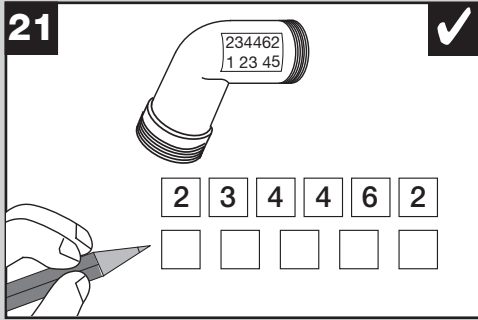

BLANCO

Art. No. 234 462

InFino®

17**18****19****20****21**

BLANCO

BLANCO GmbH + Co KG
 Service
 Tel.: +49 7045 44-81 419
 info@blanco-germany.com
 www.blanco-germany.com

235 034 12/2017 | Rev00