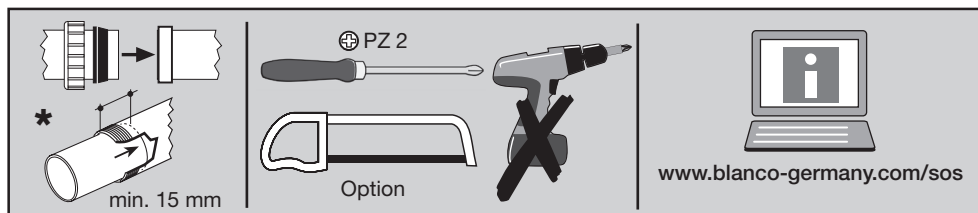

BLANCO

Art. No. 234 462

InFino®

17**18****19****20****21**

BLANCO

BLANCO GmbH + Co KG
 Service
 Tel.: +49 7045 44-81 419
 info@blanco-germany.com
 www.blanco-germany.com

235 034 12/2017 | Rev00