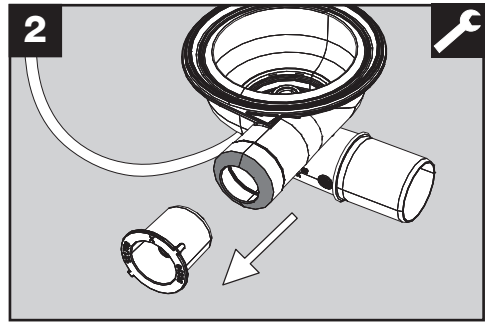

BLANCO

Art. No. 234 462

InFino®

17**18****19****20****21**

BLANCO

BLANCO GmbH + Co KG
 Service
 Tel.: +49 7045 44-81 419
 info@blanco-germany.com
 www.blanco-germany.com

235 034 12/2017 | Rev00