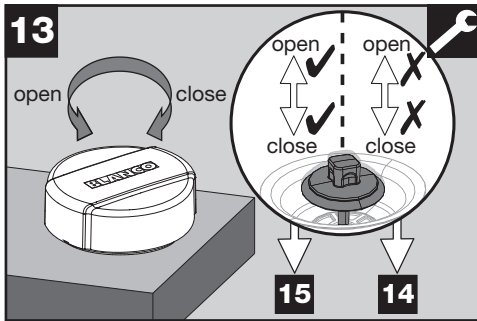

BLANCO

Art. No. 234 462

InFino®

17**18****19****20****21**

BLANCO

BLANCO GmbH + Co KG
 Service
 Tel.: +49 7045 44-81 419
 info@blanco-germany.com
 www.blanco-germany.com

235 034 12/2017 | Rev00