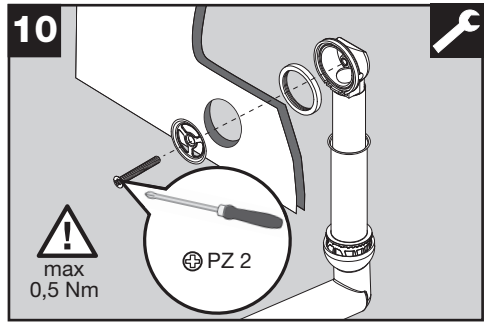

BLANCO

Art. No. 234 462

InFino®

17**18****19****20****21**

BLANCO

BLANCO GmbH + Co KG
 Service
 Tel.: +49 7045 44-81 419
 info@blanco-germany.com
 www.blanco-germany.com

235 034 12/2017 | Rev00