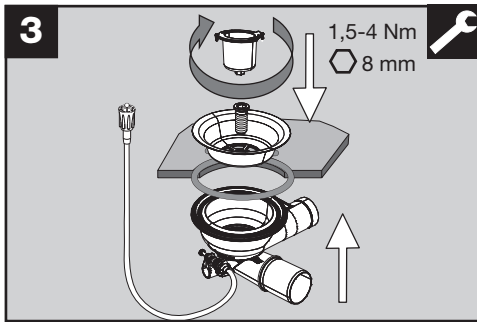

BLANCO

Art. No. 234 462

InFino®

17**18****19****20****21**

BLANCO

BLANCO GmbH + Co KG
 Service
 Tel.: +49 7045 44-81 419
 info@blanco-germany.com
 www.blanco-germany.com

235 034 12/2017 | Rev00