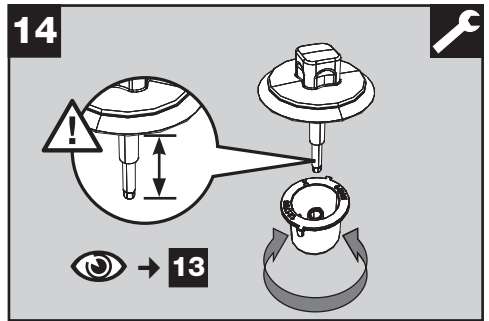

BLANCO

Art. No. 234 462

InFino®

17**18****19****20****21**

BLANCO

BLANCO GmbH + Co KG
 Service
 Tel.: +49 7045 44-81 419
 info@blanco-germany.com
 www.blanco-germany.com

235 034 12/2017 | Rev00