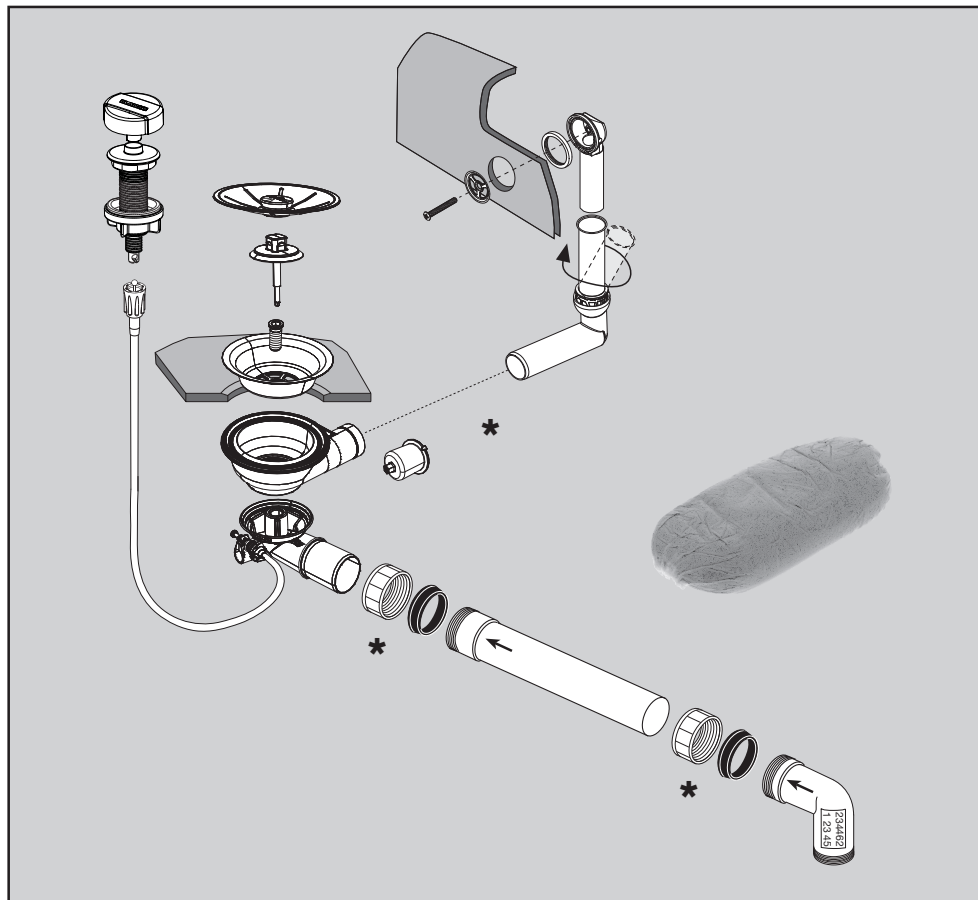

BLANCO

Art. No. 234 462

InFino®

17**18****19****20****21**

BLANCO

BLANCO GmbH + Co KG
 Service
 Tel.: +49 7045 44-81 419
 info@blanco-germany.com
 www.blanco-germany.com

235 034 12/2017 | Rev00