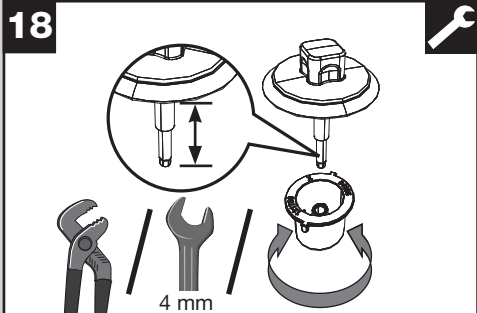

BLANCO

Art. No. 234 462

InFino®

17**18****19****20****21**

BLANCO

BLANCO GmbH + Co KG
 Service
 Tel.: +49 7045 44-81 419
 info@blanco-germany.com
 www.blanco-germany.com

235 034 12/2017 | Rev00