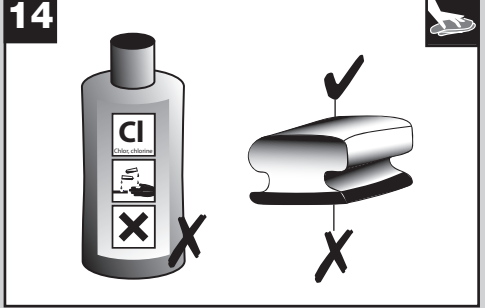

BLANCO

Art. No. 234 076

InFino®

13**14****15****16****17****BLANCO**

BLANCO GmbH + Co KG
Service

Tel.: +49 7045 44-81 419
info@blanco-germany.com
www.blanco-germany.com