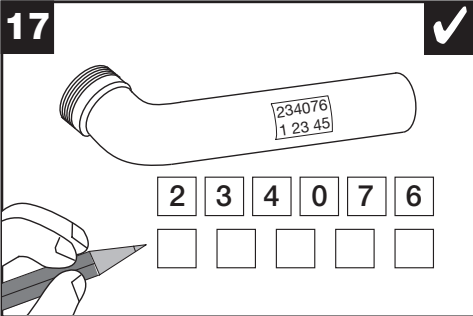

BLANCO

Art. No. 234 076

InFino®

13**14****15****16****17****BLANCO**

BLANCO GmbH + Co KG
Service

Tel.: +49 7045 44-81 419
info@blanco-germany.com
www.blanco-germany.com