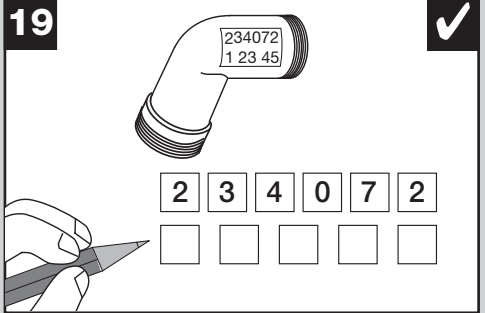

BLANCO

Art. No. 234 072

InFino®

14**15****16****17****18****19****BLANCO**

BLANCO GmbH + Co KG
 Service
 Tel.: +49 7045 44-81 419
 info@blanco-germany.com
 www.blanco-germany.com