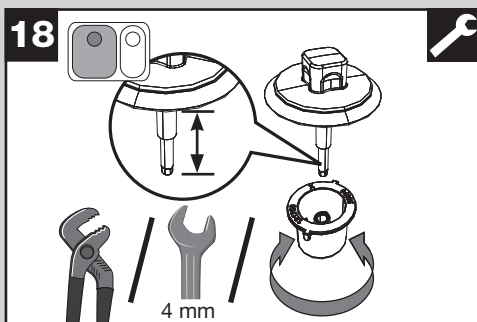

BLANCO

Art. No. 234 071

InFino®

BLANCO

BLANCO GmbH + Co KG
 Service
 Tel.: +49 7045 44-81 419
 info@blanco-germany.com
 www.blanco-germany.com