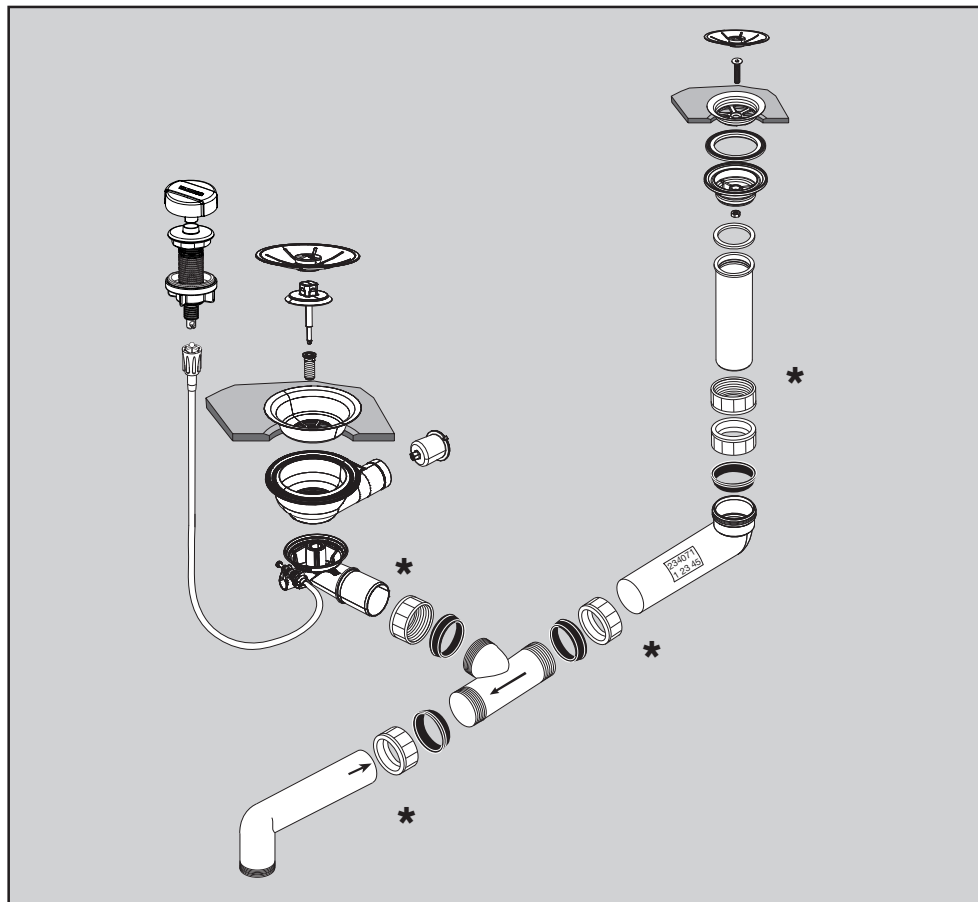

BLANCO

Art. No. 234 071

InFino®

BLANCO

BLANCO GmbH + Co KG
 Service
 Tel.: +49 7045 44-81 419
 info@blanco-germany.com
 www.blanco-germany.com