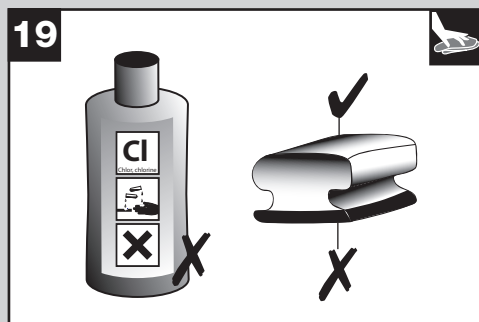

BLANCO

Art. No. 234 071

InFino®

BLANCO

BLANCO GmbH + Co KG
 Service
 Tel.: +49 7045 44-81 419
 info@blanco-germany.com
 www.blanco-germany.com