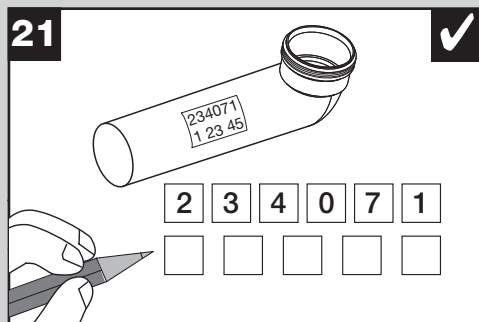

BLANCO

Art. No. 234 071

InFino®

BLANCO

BLANCO GmbH + Co KG
 Service
 Tel.: +49 7045 44-81 419
 info@blanco-germany.com
 www.blanco-germany.com