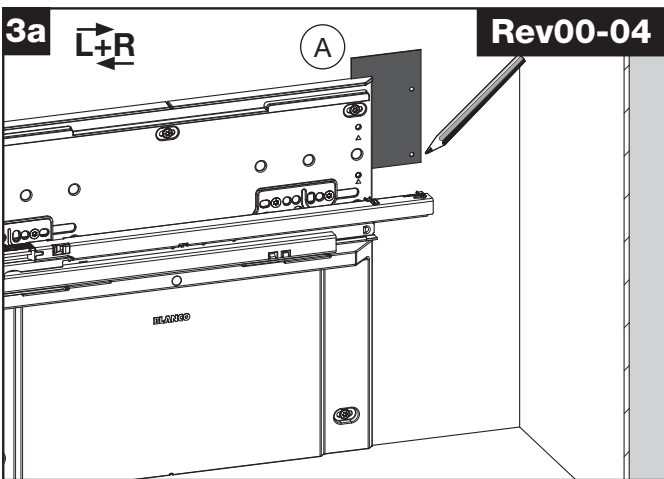

BLANCO

BLANCO SELECT AutoMove

BLANCO

BLANCO GmbH + Co KG
Service
Tel.: +49 7045 44-81 419
info@blanco-germany.com
www.blanco-germany.com