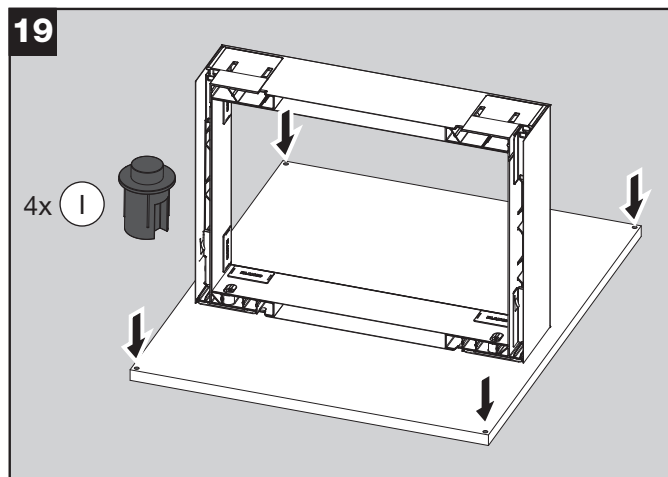

BLANCO

BLANCO SELECT AutoMove

BLANCO

BLANCO GmbH + Co KG
Service
Tel.: +49 7045 44-81 419
info@blanco-germany.com
www.blanco-germany.com