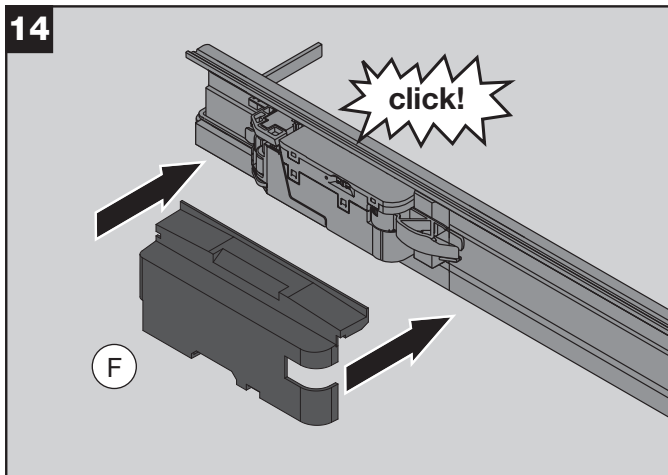

BLANCO

BLANCO SELECT AutoMove

BLANCO

BLANCO GmbH + Co KG
Service
Tel.: +49 7045 44-81 419
info@blanco-germany.com
www.blanco-germany.com