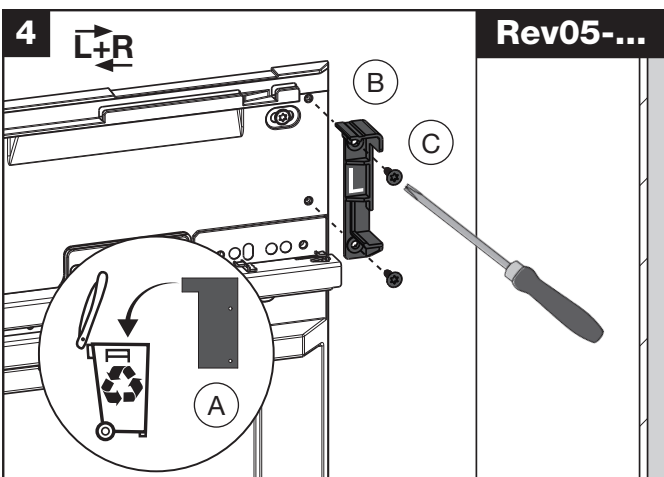

BLANCO

BLANCO SELECT AutoMove

BLANCO

BLANCO GmbH + Co KG
Service
Tel.: +49 7045 44-81 419
info@blanco-germany.com
www.blanco-germany.com