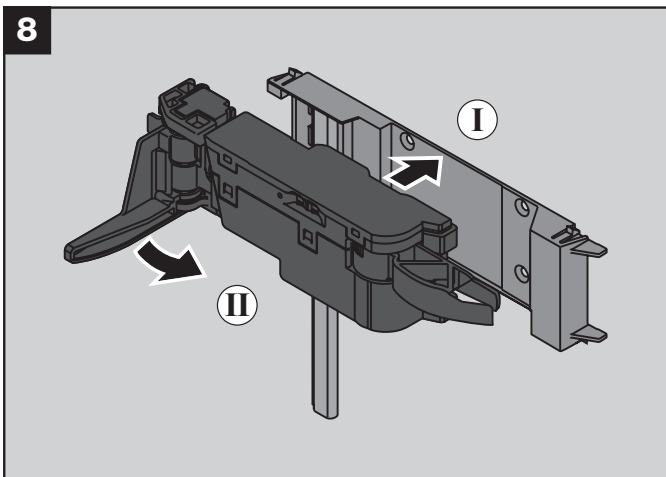

BLANCO

BLANCO SELECT AutoMove

BLANCO

BLANCO GmbH + Co KG
Service
Tel.: +49 7045 44-81 419
info@blanco-germany.com
www.blanco-germany.com