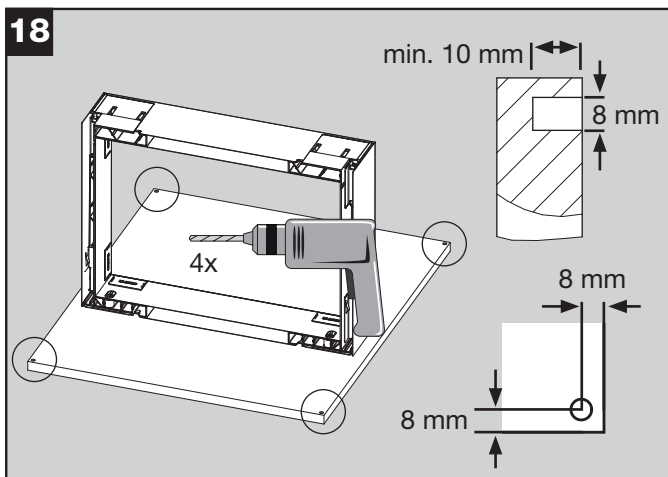

BLANCO

BLANCO SELECT AutoMove

BLANCO

BLANCO GmbH + Co KG
Service
Tel.: +49 7045 44-81 419
info@blanco-germany.com
www.blanco-germany.com