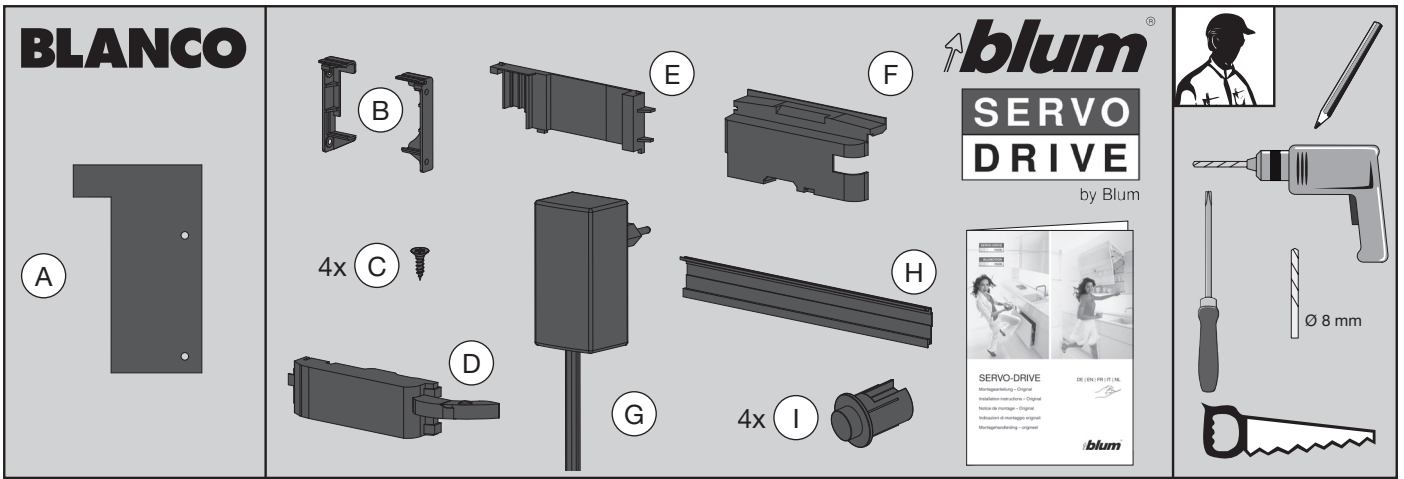

BLANCO

BLANCO SELECT AutoMove

BLANCO

BLANCO GmbH + Co KG
Service
Tel.: +49 7045 44-81 419
info@blanco-germany.com
www.blanco-germany.com