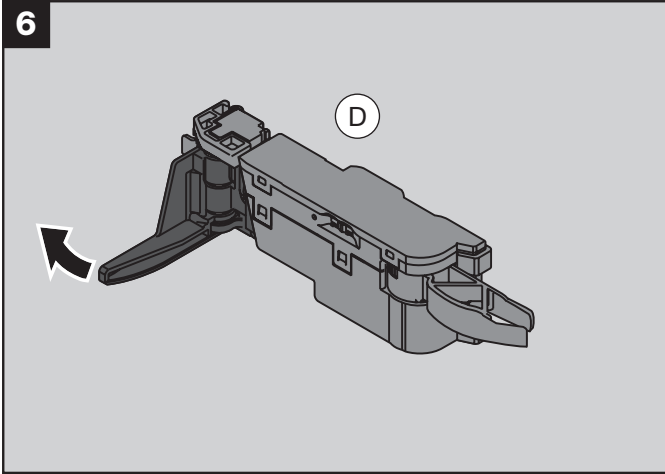

BLANCO

BLANCO SELECT AutoMove

BLANCO

BLANCO GmbH + Co KG
Service
Tel.: +49 7045 44-81 419
info@blanco-germany.com
www.blanco-germany.com