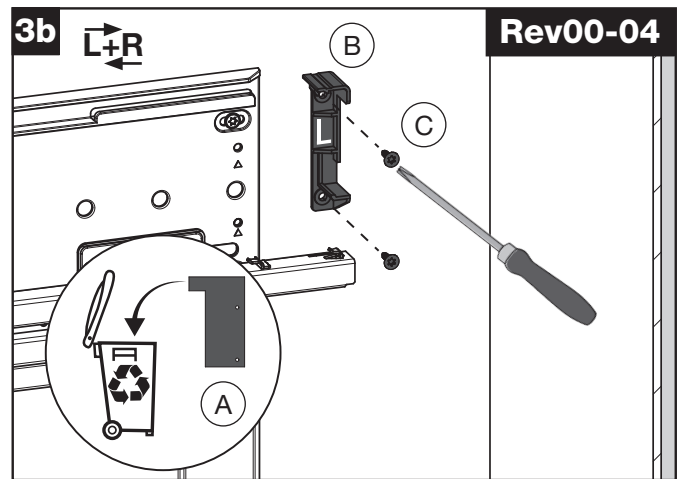

BLANCO

BLANCO SELECT AutoMove

BLANCO

BLANCO GmbH + Co KG
Service
Tel.: +49 7045 44-81 419
info@blanco-germany.com
www.blanco-germany.com