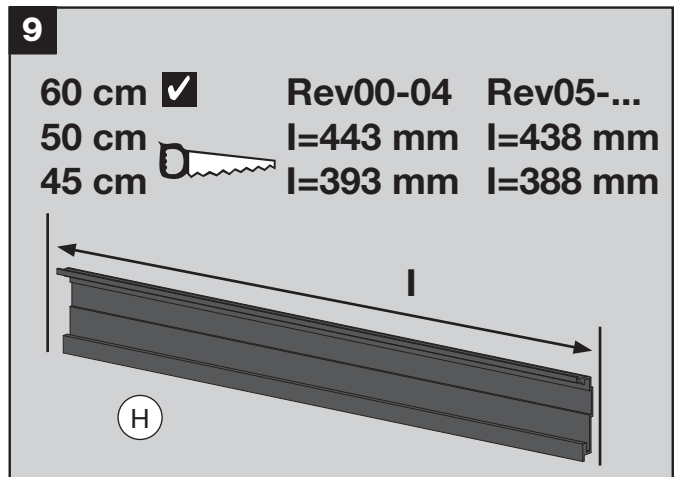

BLANCO

BLANCO SELECT AutoMove

BLANCO

BLANCO GmbH + Co KG
Service
Tel.: +49 7045 44-81 419
info@blanco-germany.com
www.blanco-germany.com