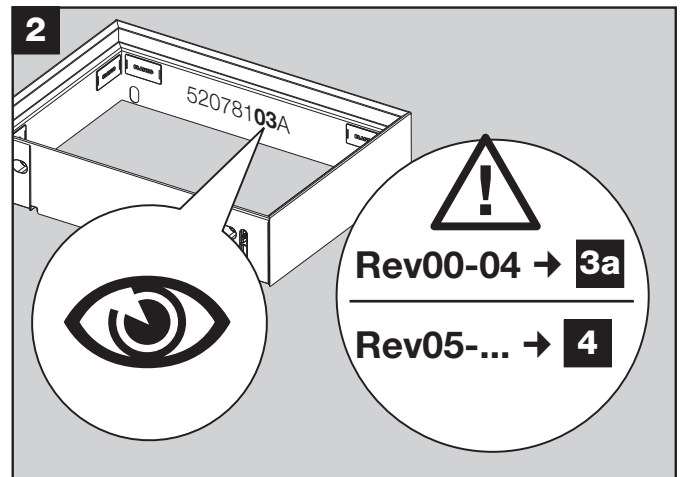

BLANCO

BLANCO SELECT AutoMove

BLANCO

BLANCO GmbH + Co KG
Service
Tel.: +49 7045 44-81 419
info@blanco-germany.com
www.blanco-germany.com