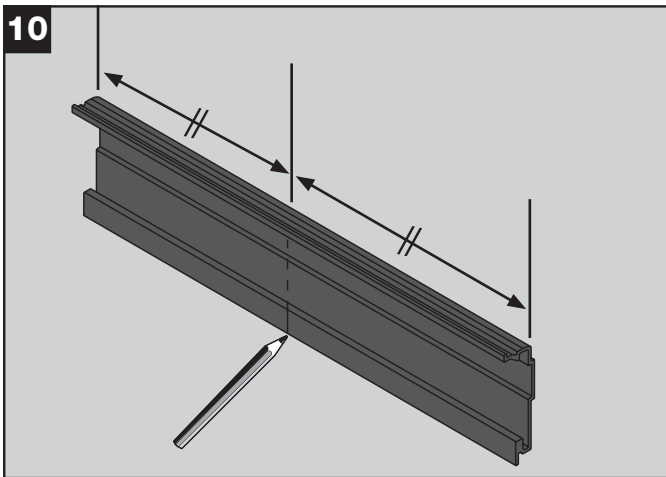

BLANCO

BLANCO SELECT AutoMove

BLANCO

BLANCO GmbH + Co KG
Service
Tel.: +49 7045 44-81 419
info@blanco-germany.com
www.blanco-germany.com