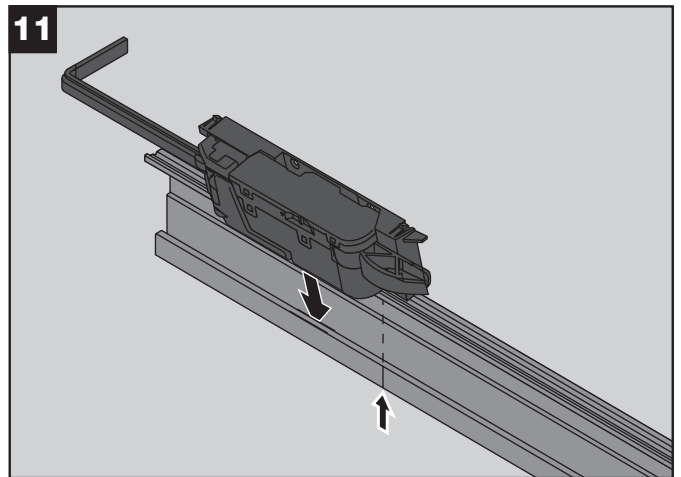

BLANCO

BLANCO SELECT AutoMove

BLANCO

BLANCO GmbH + Co KG
Service
Tel.: +49 7045 44-81 419
info@blanco-germany.com
www.blanco-germany.com