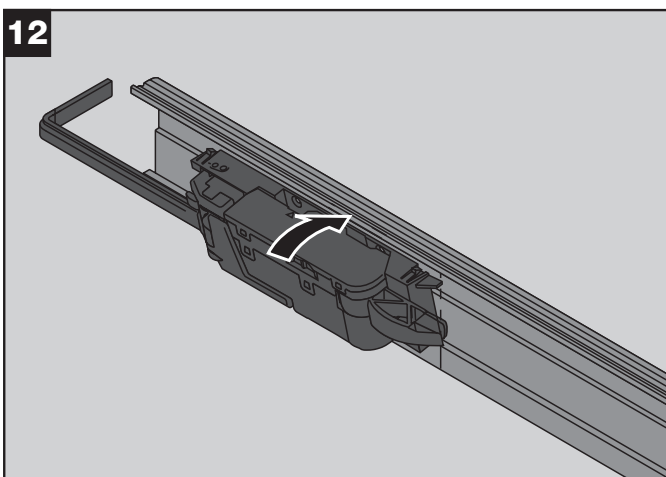

BLANCO

BLANCO SELECT AutoMove

BLANCO

BLANCO GmbH + Co KG
Service
Tel.: +49 7045 44-81 419
info@blanco-germany.com
www.blanco-germany.com