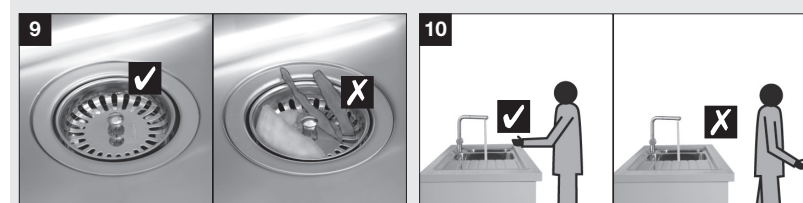

✓ OK

✗ not OK

✓ OK

✗ not OK

BLANCO GmbH + Co KG
Service
Tel.: +49 7045 44-81 419
Service@blanco.de
www.blanco.com

BLANCO

blanco.com/care

233 468 05/2021

BLANCO SILGRANIT®