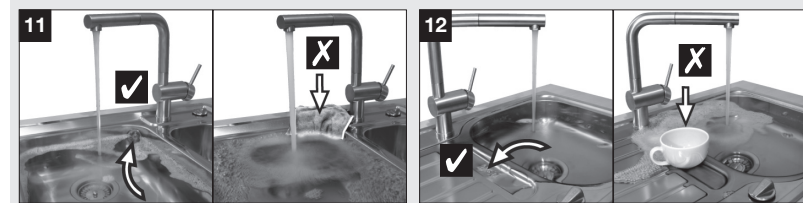

✓ OK

✗ not OK

✓ OK

✗ not OK

BLANCO GmbH + Co KG
Service
Tel.: +49 7045 44-81 419
Service@blanco.de
www.blanco.com

BLANCO

blanco.com/care

233 468 05/2021

BLANCO SILGRANIT®