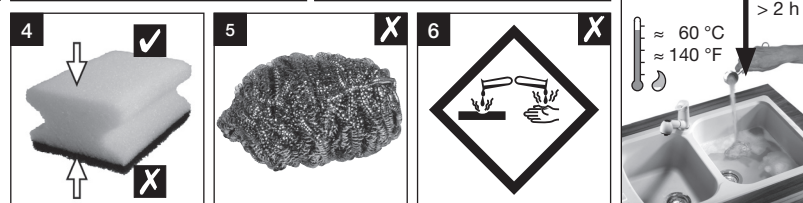

BLANCO GmbH + Co KG
Service
Tel.: +49 7045 44-81 419
Service@blanco.de
www.blanco.com

BLANCO

blanco.com/care

233 468 05/2021

BLANCO SILGRANIT®