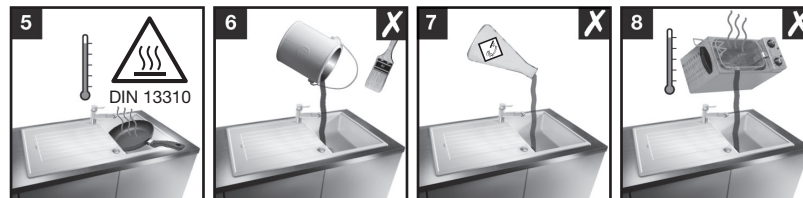

✓ OK

✗ not OK

✓ OK

✗ not OK

BLANCO GmbH + Co KG
Service
Tel.: +49 7045 44-81 419
Service@blanco.de
www.blanco.com

BLANCO

blanco.com/care

233 468 05/2021

BLANCO SILGRANIT®