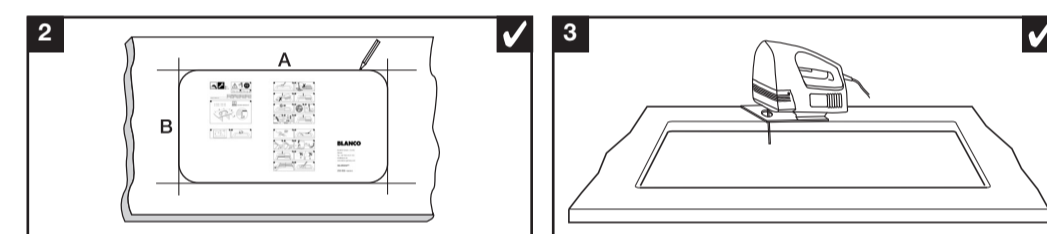

BLANCO TAMOS 45 S	+2mm / -1mm			
	A	B	R	C
	760 mm	480 mm	240 mm	+0 mm

BLANCO

BLANCO GmbH + Co KG
Service
Tel.: +49 7045 44-81 419
info@blanco.de
www.blanco-germany.com

SILGRANIT®

233 053 • 06/2015