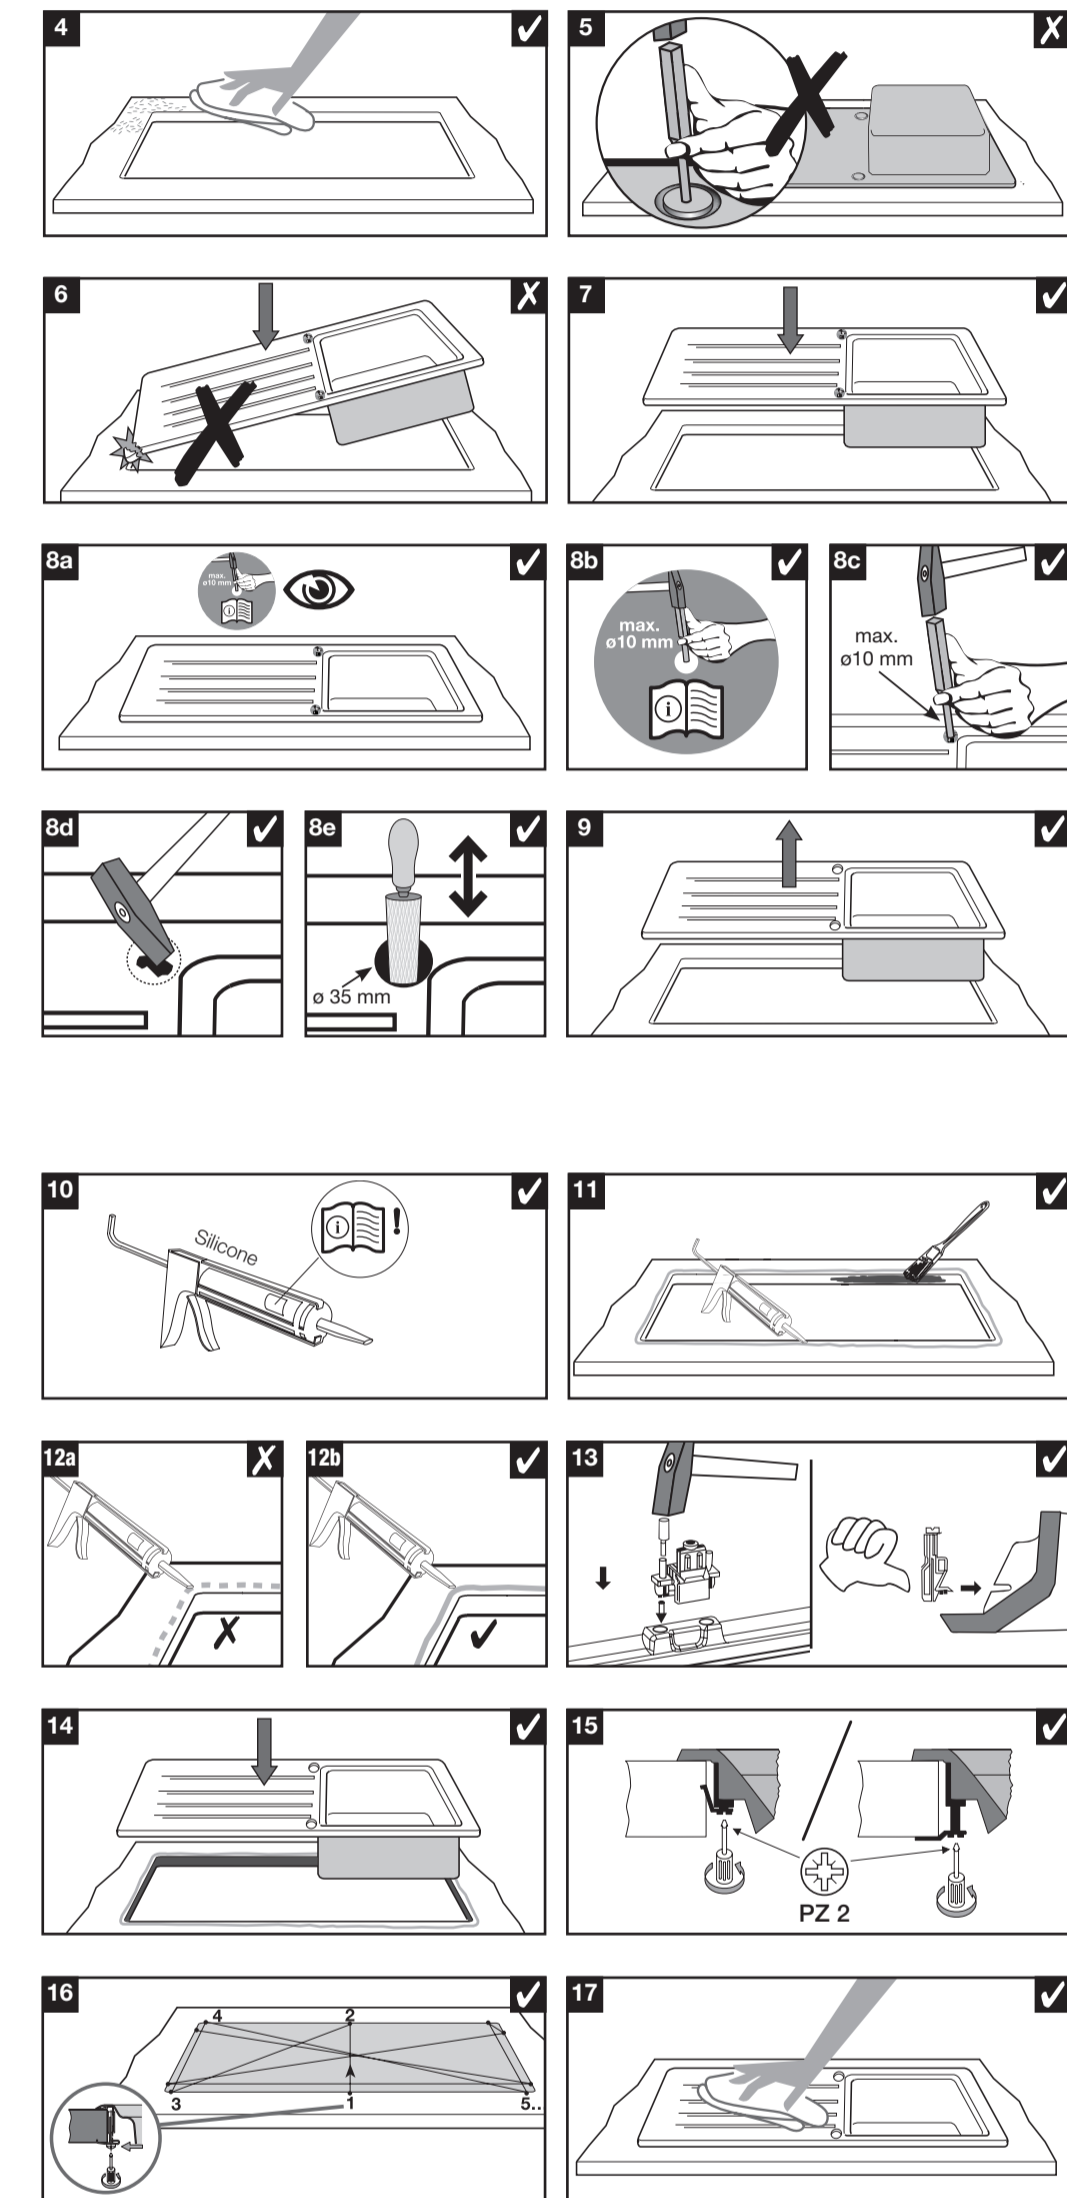

BLANCO TAMOS 45 S	+2mm / -1mm			
	A	B	R	C
	760 mm	480 mm	240 mm	+0 mm

BLANCO

BLANCO GmbH + Co KG
Service
Tel.: +49 7045 44-81 419
info@blanco.de
www.blanco-germany.com

SILGRANIT®

233 053 • 06/2015