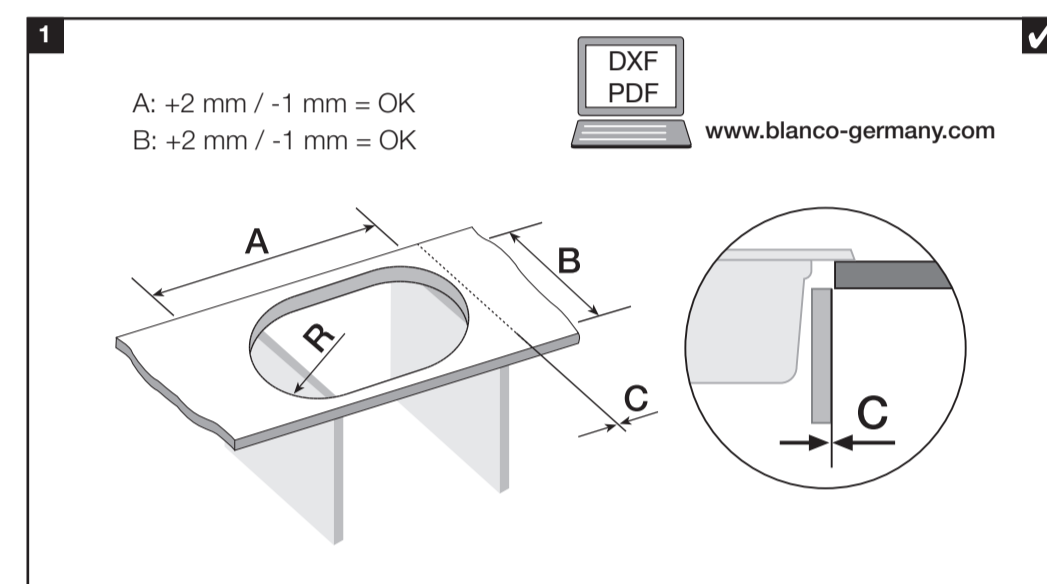

BLANCO TAMOS 45 S	+2mm / -1mm			
	A	B	R	C
	760 mm	480 mm	240 mm	+0 mm

BLANCO

BLANCO GmbH + Co KG
Service
Tel.: +49 7045 44-81 419
info@blanco.de
www.blanco-germany.com

SILGRANIT®

233 053 • 06/2015