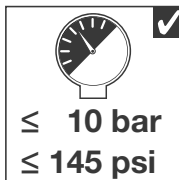

BLANCO

BLANCO ELOSCOPE-F II

BLANCO ELOSCOPE-F II

www.blanco.com/sos

1x 13 mm
1x 19 mm

23

24

BLANCO