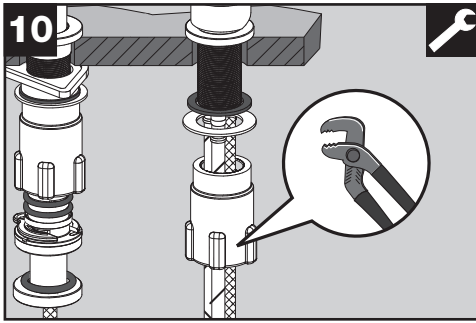

BLANCO

BLANCO ELOSCOPE-F Duo HD

≤ 70°C
≤ 158°F

≤ 10 bar
≤ 145 psi

BLANCO ELOSCOPE-F Duo

www.blanco.com/sos

1x 13 mm
1x 19 mm

23