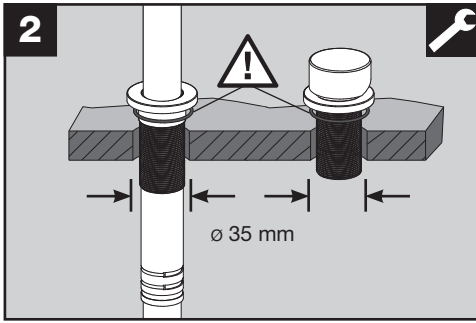

BLANCO

BLANCO ELOSCOPE-F Duo HD

≤ 70°C
≤ 158°F

≤ 10 bar
≤ 145 psi

BLANCO ELOSCOPE-F Duo

www.blanco.com/sos

1x 13 mm
1x 19 mm

23