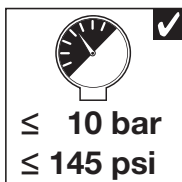

BLANCO

BLANCO ELOSCOPE-F Duo HD

≤ 70°C
≤ 158°F

≤ 10 bar
≤ 145 psi

BLANCO ELOSCOPE-F Duo

www.blanco.com/sos

1x 13 mm
1x 19 mm

23