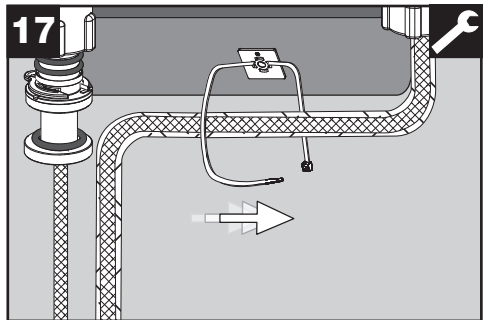

BLANCO

BLANCO ELOSCOPE-F Duo HD

≤ 70°C
≤ 158°F

≤ 10 bar
≤ 145 psi

BLANCO ELOSCOPE-F Duo

www.blanco.com/sos

1x 13 mm
1x 19 mm

23