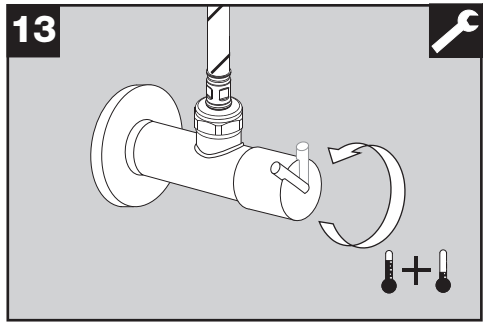

BLANCO

BLANCO ELOSCOPE-F Duo HD

≤ 70°C
≤ 158°F

≤ 10 bar
≤ 145 psi

BLANCO ELOSCOPE-F Duo

www.blanco.com/sos

1x 13 mm
1x 19 mm

23