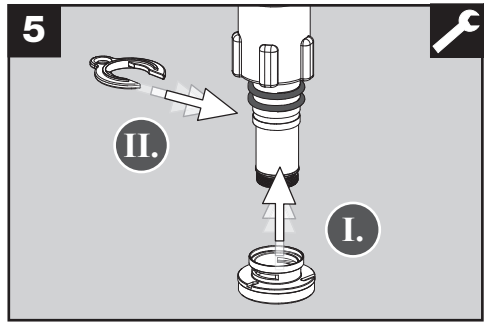

BLANCO

BLANCO ELOSCOPE-F Duo HD

≤ 70°C
≤ 158°F

≤ 10 bar
≤ 145 psi

BLANCO ELOSCOPE-F Duo

www.blanco.com/sos

1x 13 mm
1x 19 mm

23