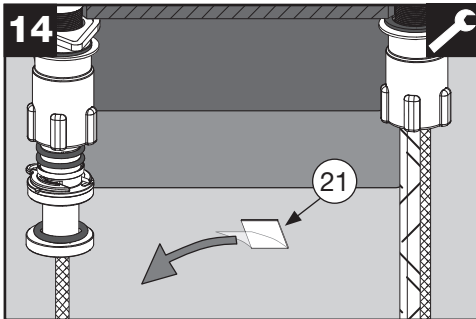

BLANCO

BLANCO ELOSCOPE-F Duo HD

≤ 70°C
≤ 158°F

≤ 10 bar
≤ 145 psi

BLANCO ELOSCOPE-F Duo

www.blanco.com/sos

1x 13 mm
1x 19 mm

23