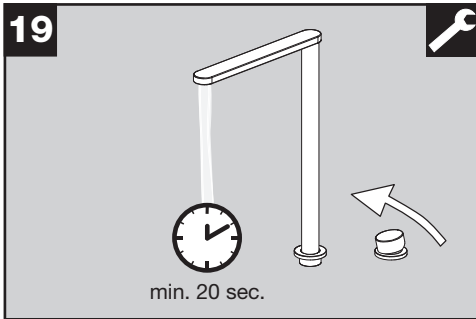

BLANCO

BLANCO ELOSCOPE-F Duo HD

≤ 70°C
≤ 158°F

≤ 10 bar
≤ 145 psi

BLANCO ELOSCOPE-F Duo

www.blanco.com/sos

1x 13 mm
1x 19 mm

23