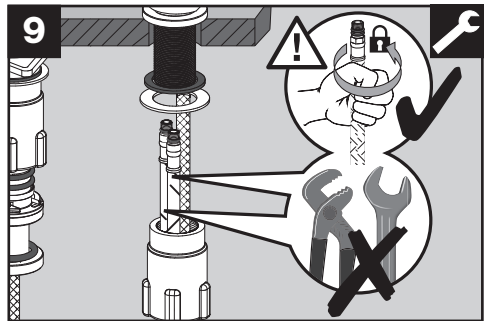

BLANCO

BLANCO ELOSCOPE-F Duo HD

≤ 70°C
≤ 158°F

≤ 10 bar
≤ 145 psi

BLANCO ELOSCOPE-F Duo

www.blanco.com/sos

1x 13 mm
1x 19 mm

23