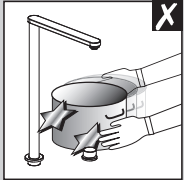

BLANCO

BLANCO GmbH + Co KG
Service
Tel.: +49 7045 44-81 419
service@blanco.com
www.blanco.com