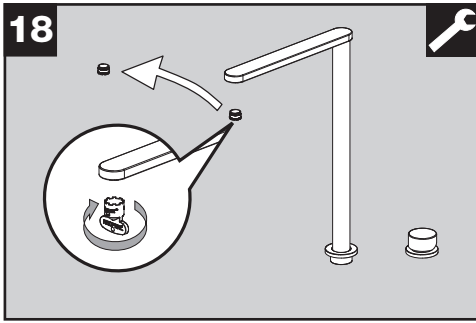

BLANCO

BLANCO ELOSCOPE-F Duo HD

≤ 70°C
≤ 158°F

≤ 10 bar
≤ 145 psi

BLANCO ELOSCOPE-F Duo

www.blanco.com/sos

1x 13 mm
1x 19 mm

23