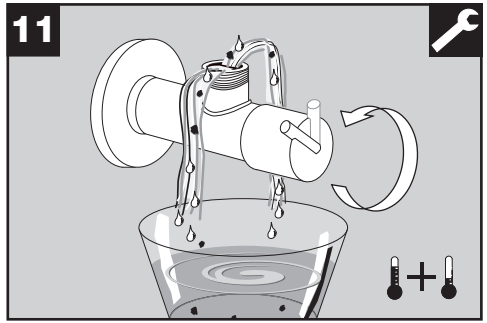

BLANCO

BLANCO ELOSCOPE-F Duo HD

≤ 70°C
≤ 158°F

≤ 10 bar
≤ 145 psi

BLANCO ELOSCOPE-F Duo

www.blanco.com/sos

1x 13 mm
1x 19 mm

23