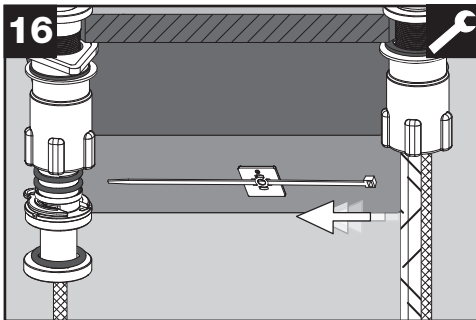

BLANCO

BLANCO ELOSCOPE-F Duo HD

≤ 70°C
≤ 158°F

≤ 10 bar
≤ 145 psi

BLANCO ELOSCOPE-F Duo

www.blanco.com/sos

1x 13 mm
1x 19 mm

23