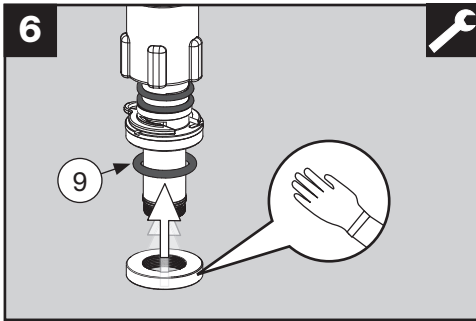

BLANCO

BLANCO ELOSCOPE-F Duo HD

≤ 70°C
≤ 158°F

≤ 10 bar
≤ 145 psi

BLANCO ELOSCOPE-F Duo

www.blanco.com/sos

1x 13 mm
1x 19 mm

23