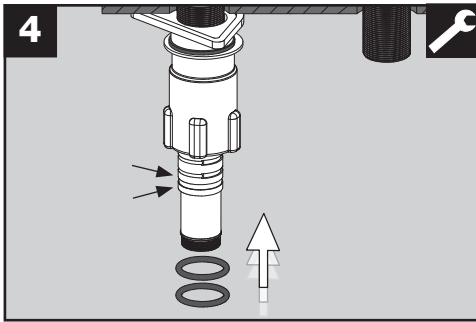

BLANCO

BLANCO ELOSCOPE-F Duo HD

≤ 70°C
≤ 158°F

≤ 10 bar
≤ 145 psi

BLANCO ELOSCOPE-F Duo

www.blanco.com/sos

1x 13 mm
1x 19 mm

23