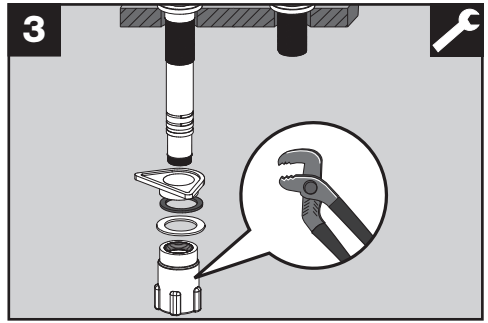

BLANCO

BLANCO ELOSCOPE-F Duo HD

≤ 70°C
≤ 158°F

≤ 10 bar
≤ 145 psi

BLANCO ELOSCOPE-F Duo

www.blanco.com/sos

1x 13 mm
1x 19 mm

23