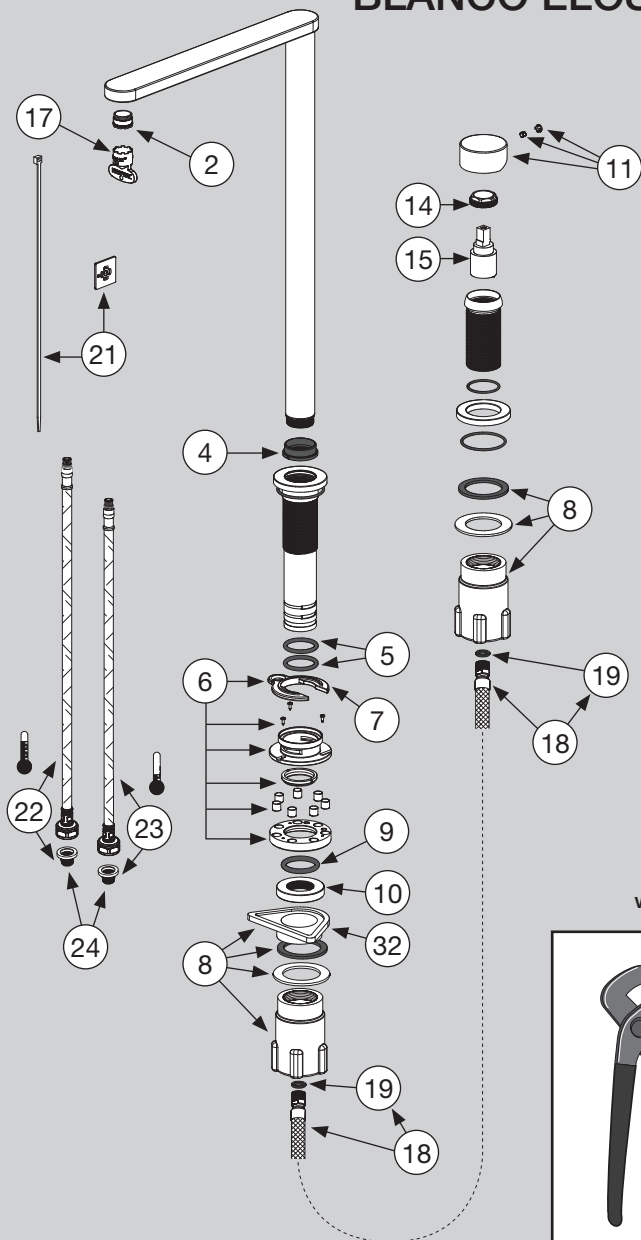

BLANCO

BLANCO ELOSCOPE-F Duo HD

≤ 70°C
≤ 158°F

≤ 10 bar
≤ 145 psi

BLANCO ELOSCOPE-F Duo

www.blanco.com/sos

1x 13 mm
1x 19 mm

23

24

11 empty square boxes for a serial number.

BLANCO

BLANCO GmbH + Co KG
Service
Tel.: +49 7045 44-81 419
service@blanco.com
www.blanco.com