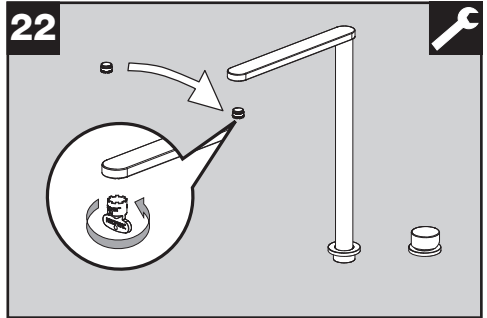

BLANCO

BLANCO ELOSCOPE-F Duo HD

≤ 70°C
≤ 158°F

≤ 10 bar
≤ 145 psi

BLANCO ELOSCOPE-F Duo

www.blanco.com/sos

1x 13 mm
1x 19 mm

23