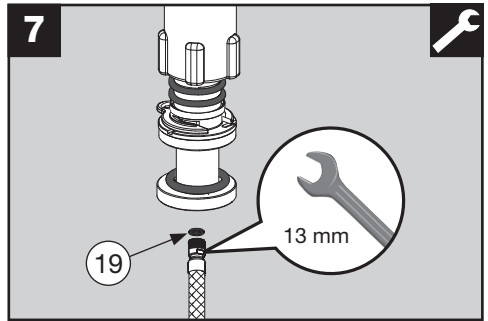

BLANCO

BLANCO ELOSCOPE-F Duo HD

≤ 70°C
≤ 158°F

≤ 10 bar
≤ 145 psi

BLANCO ELOSCOPE-F Duo

www.blanco.com/sos

1x 13 mm
1x 19 mm

23