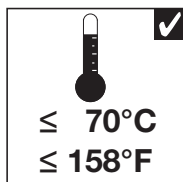

BLANCO

BLANCO ELOSCOPE-F Duo HD

≤ 70°C
≤ 158°F

≤ 10 bar
≤ 145 psi

BLANCO ELOSCOPE-F Duo

www.blanco.com/sos

1x 13 mm
1x 19 mm

23