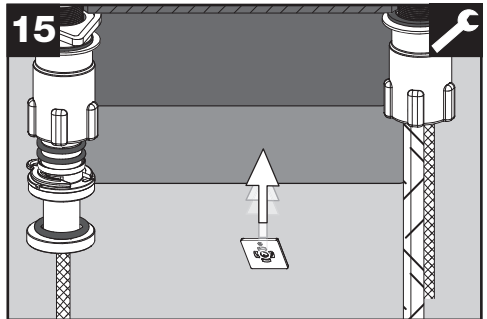

BLANCO

BLANCO ELOSCOPE-F Duo HD

≤ 70°C
≤ 158°F

≤ 10 bar
≤ 145 psi

BLANCO ELOSCOPE-F Duo

www.blanco.com/sos

1x 13 mm
1x 19 mm

23