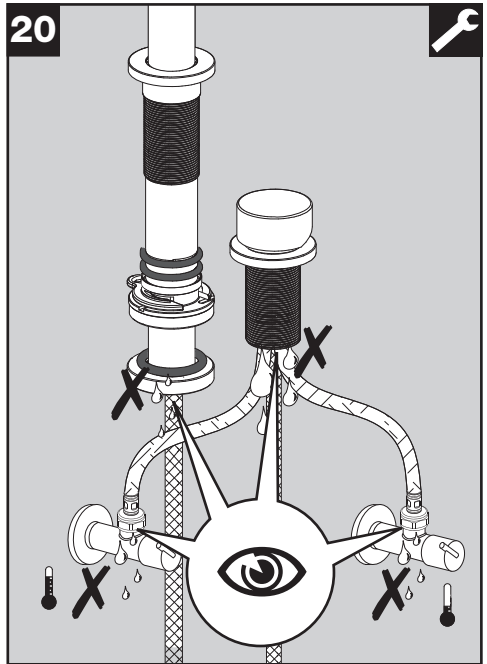

BLANCO

BLANCO ELOSCOPE-F Duo HD

≤ 70°C
≤ 158°F

≤ 10 bar
≤ 145 psi

BLANCO ELOSCOPE-F Duo

www.blanco.com/sos

1x 13 mm
1x 19 mm

23