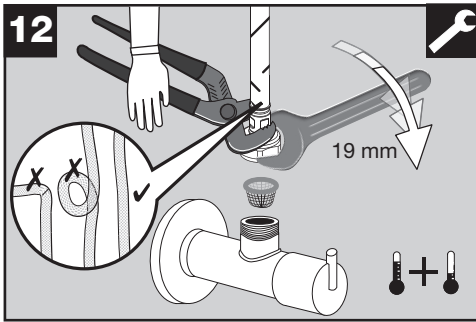

BLANCO

BLANCO ELOSCOPE-F Duo HD

≤ 70°C
≤ 158°F

≤ 10 bar
≤ 145 psi

BLANCO ELOSCOPE-F Duo

www.blanco.com/sos

1x 13 mm
1x 19 mm

23