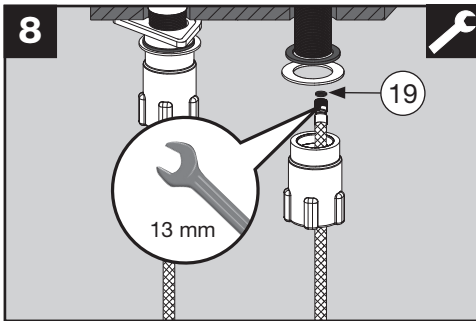

BLANCO

BLANCO ELOSCOPE-F Duo HD

≤ 70°C
≤ 158°F

≤ 10 bar
≤ 145 psi

BLANCO ELOSCOPE-F Duo

www.blanco.com/sos

1x 13 mm
1x 19 mm

23