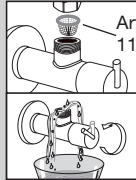

BLANCO

BLANCO GmbH + Co KG
Service
Tel.: +49 7045 44-81 419
service@blanco.com
www.blanco.com