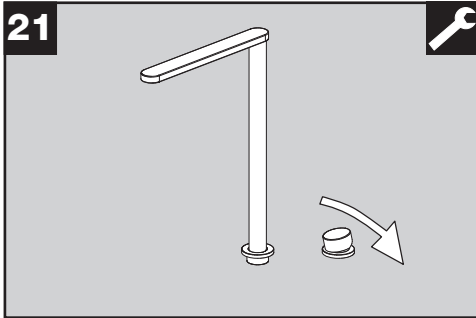

BLANCO

BLANCO ELOSCOPE-F Duo HD

≤ 70°C
≤ 158°F

≤ 10 bar
≤ 145 psi

BLANCO ELOSCOPE-F Duo

www.blanco.com/sos

1x 13 mm
1x 19 mm

23