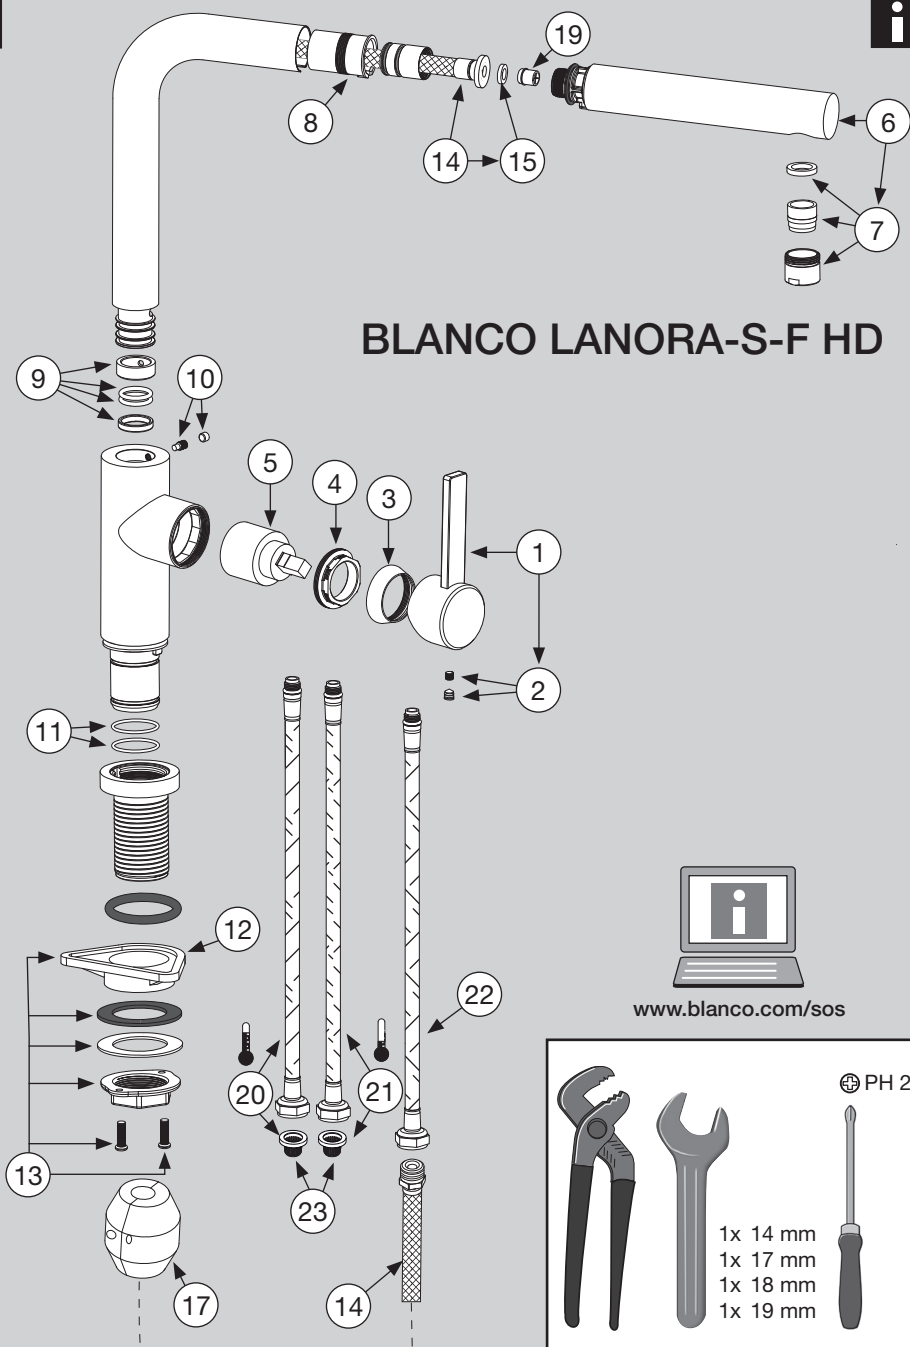

BLANCO

BLANCO LANORA-S-F HD

1**i**

BLANCO LANORA-S-F HD

www.blanco.com/sos

- 
 - 
 - 
 - 
- ⊕ PH 2

1x 14 mm
 1x 17 mm
 1x 18 mm
 1x 19 mm