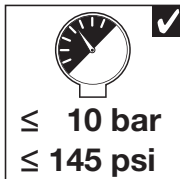

BLANCO

BLANCO LANORA-F ND

1

i

BLANCO LANORA-F ND

www.blanco.com/sos

1x 17 mm
1x 19 mm

BLANCO