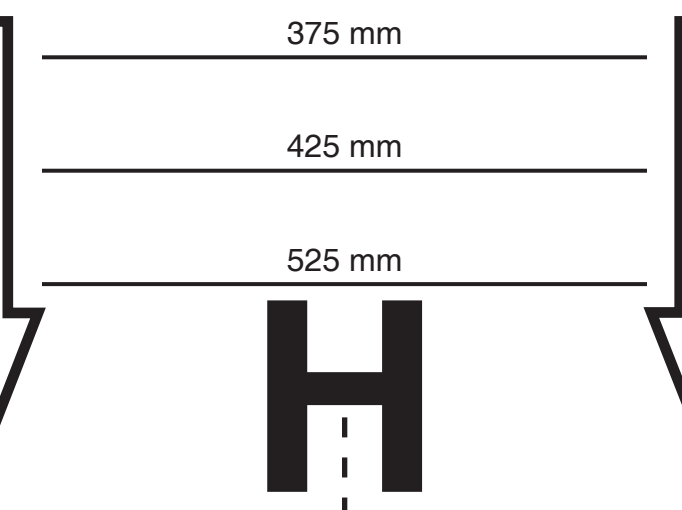

60 cm

50 cm

45 cm

45 cm

50 cm

60 cm

BLANCO

BLANCOSSELECT mit Organisationsschublade

14 x A
4 x 15 mm

4 x D
M4 x 8 mm

8 x B
4 x 20 mm

2 x E

6 x C
3,3 x 16 mm

BLANCO
 BLANCO GmbH + Co KG
 Technischer Kundendienst
 Flehinger Strasse 59
 75038 Oberderdingen
 GERMANY
 www.blanco.de
 Tel: +49 7045 44 81 419
 Fax: +49 7045 44 81 574

60 cm

50 cm

45 cm

45 cm

50 cm

60 cm