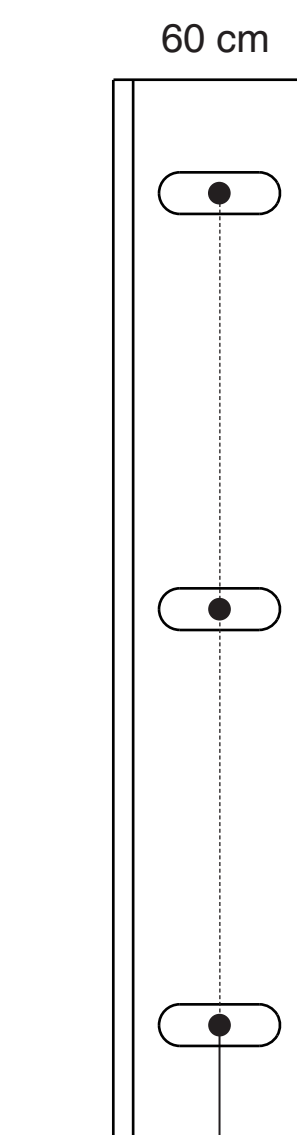

60 cm

50 cm

45 cm

45 cm

50 cm

60 cm

BLANCO

BLANCOSSELECT mit Organisationsschublade

14 x A
4 x 15 mm

4 x D
M4 x 8 mm

8 x B
4 x 20 mm

2 x E

6 x C
3,3 x 16 mm

BLANCO
 BLANCO GmbH + Co KG
 Technischer Kundendienst
 Flehinger Strasse 59
 75038 Oberderdingen
 GERMANY
 www.blanco.de
 Tel: +49 7045 44 81 419
 Fax: +49 7045 44 81 574

60 cm

50 cm

45 cm

45 cm

50 cm

60 cm