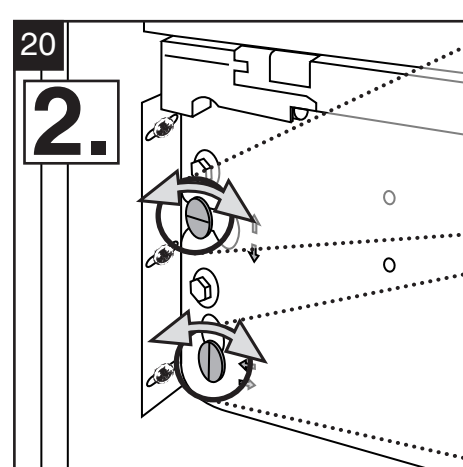

14 x A
4 x 15 mm

4 x D
M4 x 8 mm

8 x B
4 x 20 mm

2 x E

6 x C
3,3 x 16 mm

BLANCO
 BLANCO GmbH + Co KG
 Technischer Kundendienst
 Flehinger Strasse 59
 75038 Oberderdingen
 GERMANY
 www.blanco.de
 Tel: +49 7045 44 81 419
 Fax: +49 7045 44 81 574