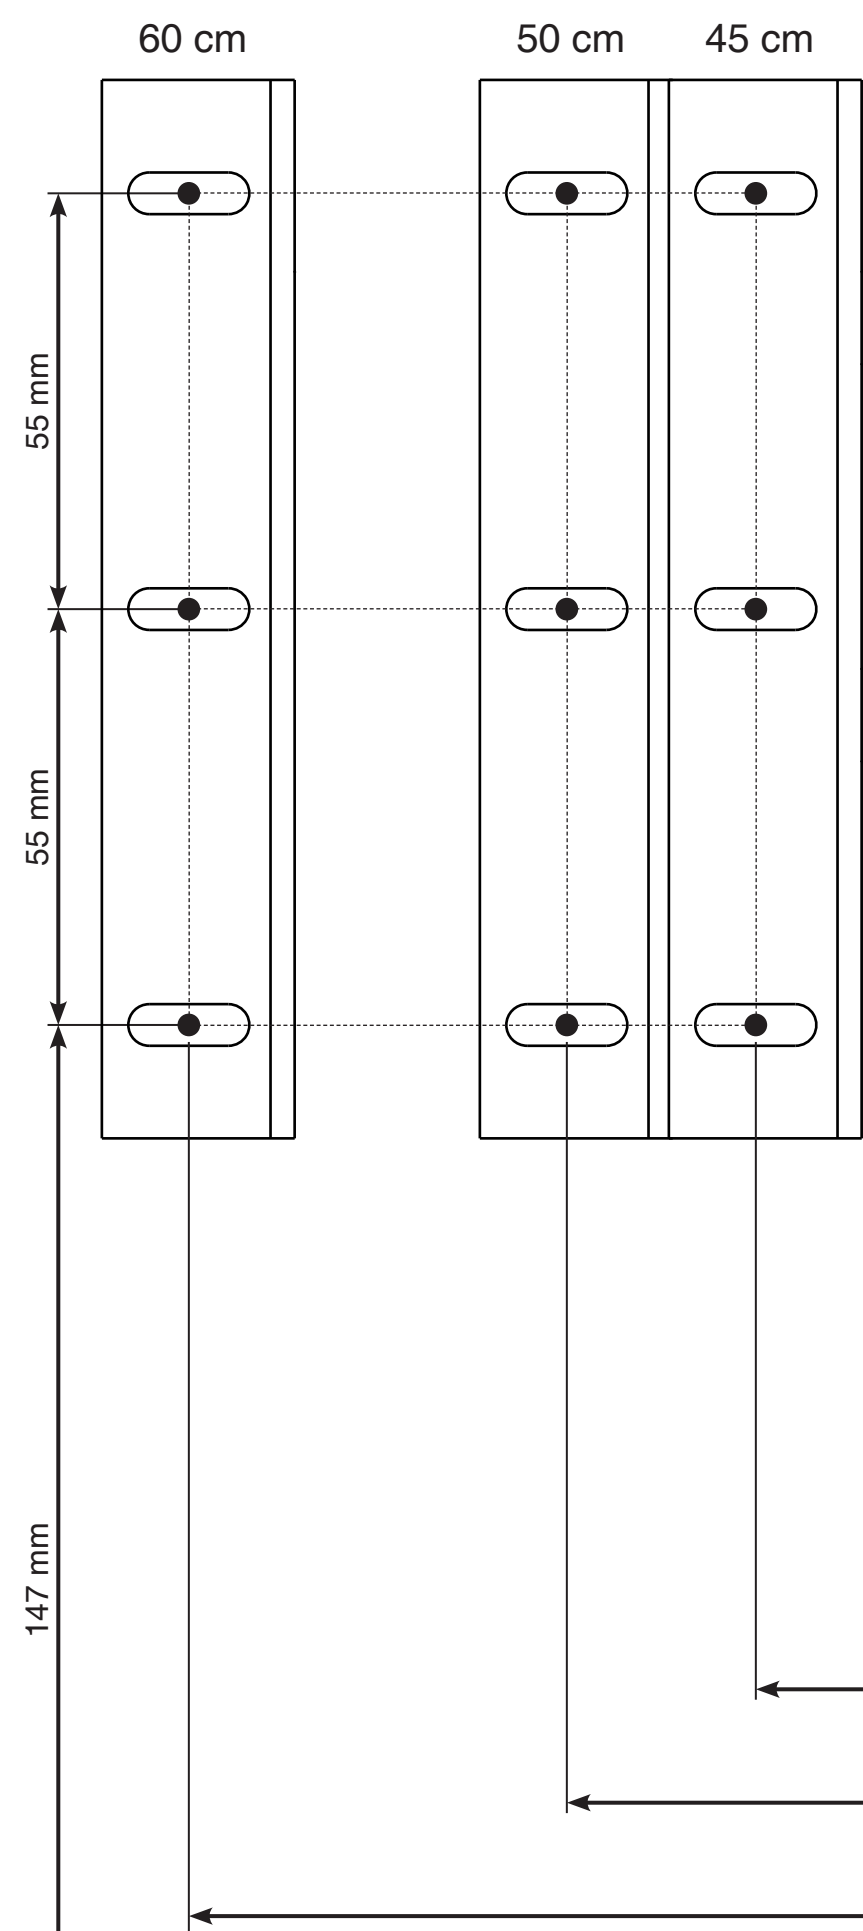

60 cm

50 cm

45 cm

45 cm

50 cm

60 cm

BLANCO

BLANCOSSELECT mit Organisationsschublade

14 x A
4 x 15 mm

4 x D
M4 x 8 mm

8 x B
4 x 20 mm

2 x E

6 x C
3,3 x 16 mm

BLANCO
 BLANCO GmbH + Co KG
 Technischer Kundendienst
 Flehinger Strasse 59
 75038 Oberderdingen
 GERMANY
 www.blanco.de
 Tel: +49 7045 44 81 419
 Fax: +49 7045 44 81 574

60 cm

50 cm

45 cm

45 cm

50 cm

60 cm