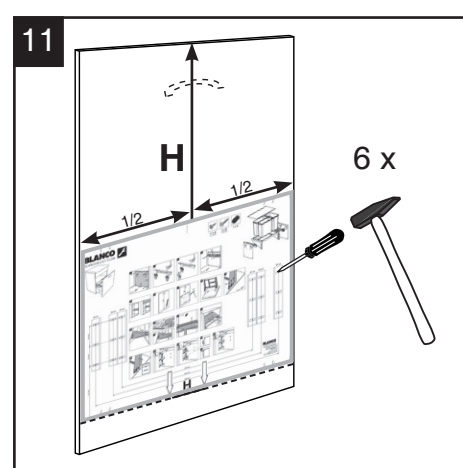

14 x A
4 x 15 mm

4 x D
M4 x 8 mm

8 x B
4 x 20 mm

2 x E

6 x C
3,3 x 16 mm

BLANCO
 BLANCO GmbH + Co KG
 Technischer Kundendienst
 Flehinger Strasse 59
 75038 Oberderdingen
 GERMANY
 www.blanco.de
 Tel: +49 7045 44 81 419
 Fax: +49 7045 44 81 574

60 cm

50 cm

45 cm

45 cm

50 cm

60 cm