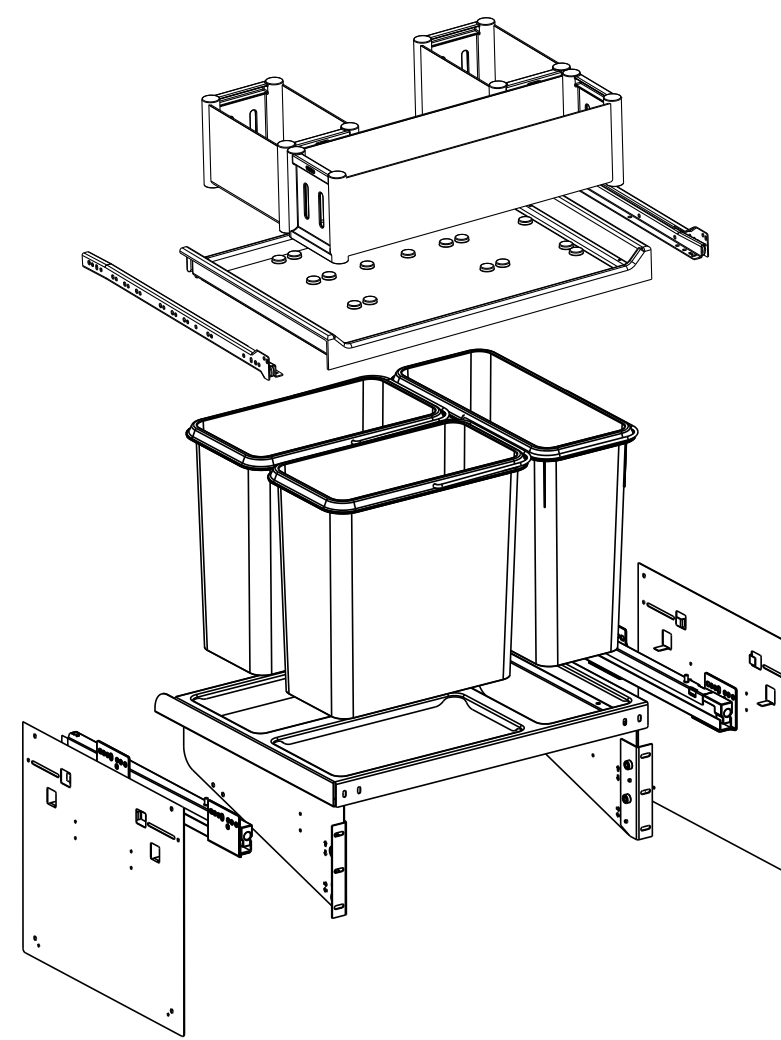

60 cm

50 cm

45 cm

45 cm

50 cm

60 cm

BLANCO

BLANCOSSELECT mit Organisationsschublade

14 x A
4 x 15 mm

4 x D
M4 x 8 mm

8 x B
4 x 20 mm

2 x E

6 x C
3,3 x 16 mm

BLANCO
 BLANCO GmbH + Co KG
 Technischer Kundendienst
 Flehinger Strasse 59
 75038 Oberderdingen
 GERMANY
 www.blanco.de
 Tel: +49 7045 44 81 419
 Fax: +49 7045 44 81 574

60 cm

50 cm

45 cm

45 cm

50 cm

60 cm