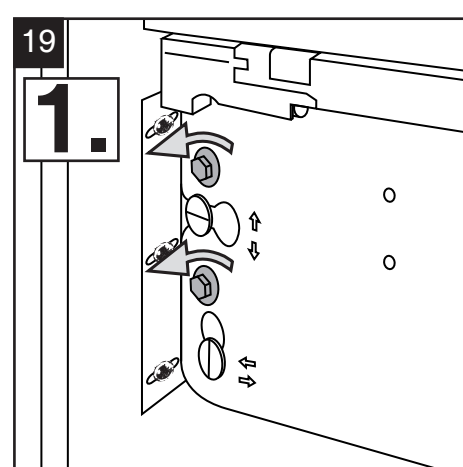

14 x A
4 x 15 mm

4 x D
M4 x 8 mm

8 x B
4 x 20 mm

2 x E

6 x C
3,3 x 16 mm

BLANCO
 BLANCO GmbH + Co KG
 Technischer Kundendienst
 Flehinger Strasse 59
 75038 Oberderdingen
 GERMANY
 www.blanco.de
 Tel: +49 7045 44 81 419
 Fax: +49 7045 44 81 574