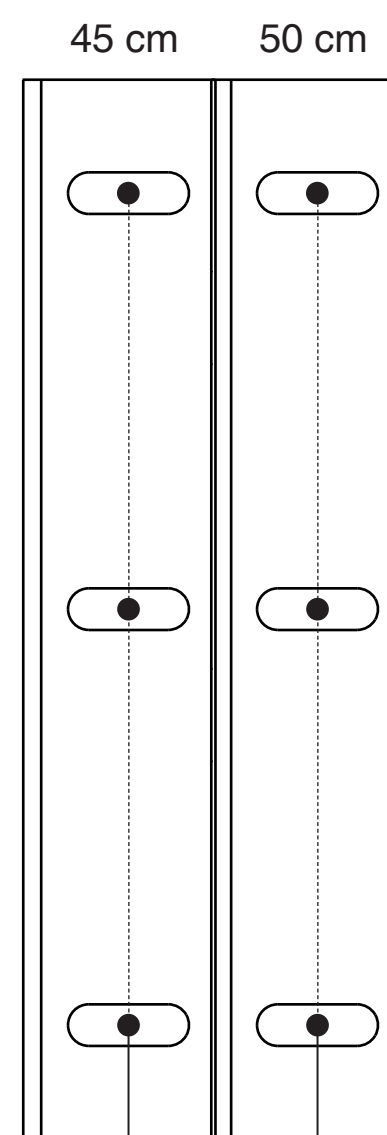

60 cm

50 cm

45 cm

45 cm

50 cm

60 cm

BLANCO

BLANCOSSELECT mit Organisationsschublade

14 x A
4 x 15 mm

4 x D
M4 x 8 mm

8 x B
4 x 20 mm

2 x E

6 x C
3,3 x 16 mm

BLANCO
 BLANCO GmbH + Co KG
 Technischer Kundendienst
 Flehinger Strasse 59
 75038 Oberderdingen
 GERMANY
 www.blanco.de
 Tel: +49 7045 44 81 419
 Fax: +49 7045 44 81 574

60 cm

50 cm

45 cm

45 cm

50 cm

60 cm