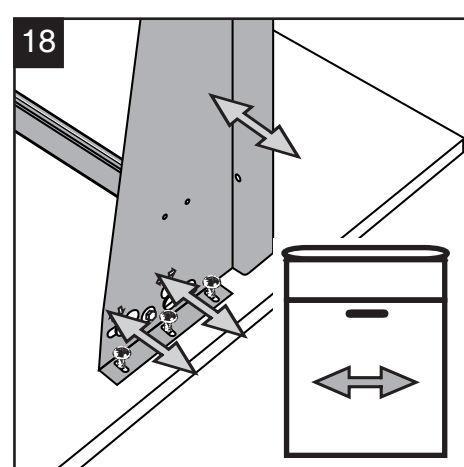

14 x A
4 x 15 mm

4 x D
M4 x 8 mm

8 x B
4 x 20 mm

2 x E

6 x C
3,3 x 16 mm

BLANCO
 BLANCO GmbH + Co KG
 Technischer Kundendienst
 Flehinger Strasse 59
 75038 Oberderdingen
 GERMANY
 www.blanco.de
 Tel: +49 7045 44 81 419
 Fax: +49 7045 44 81 574