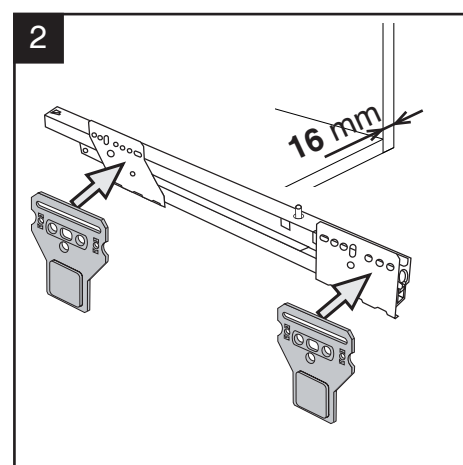

60 cm

50 cm

45 cm

45 cm

50 cm

60 cm

BLANCO

BLANCOSSELECT mit Organisationsschublade

14 x A
4 x 15 mm

4 x D
M4 x 8 mm

8 x B
4 x 20 mm

2 x E

6 x C
3,3 x 16 mm

BLANCO
 BLANCO GmbH + Co KG
 Technischer Kundendienst
 Flehinger Strasse 59
 75038 Oberderdingen
 GERMANY
 www.blanco.de
 Tel: +49 7045 44 81 419
 Fax: +49 7045 44 81 574