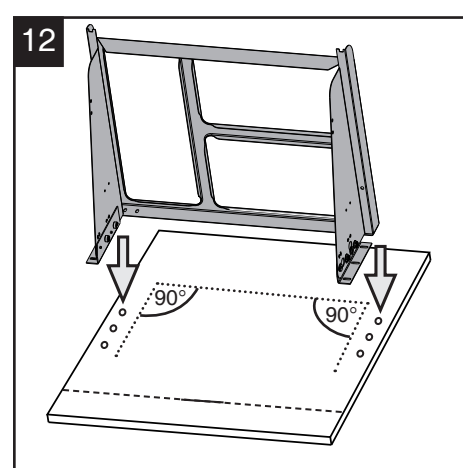

14 x A
4 x 15 mm

4 x D
M4 x 8 mm

8 x B
4 x 20 mm

2 x E

6 x C
3,3 x 16 mm

BLANCO
 BLANCO GmbH + Co KG
 Technischer Kundendienst
 Flehinger Strasse 59
 75038 Oberderdingen
 GERMANY
 www.blanco.de
 Tel: +49 7045 44 81 419
 Fax: +49 7045 44 81 574