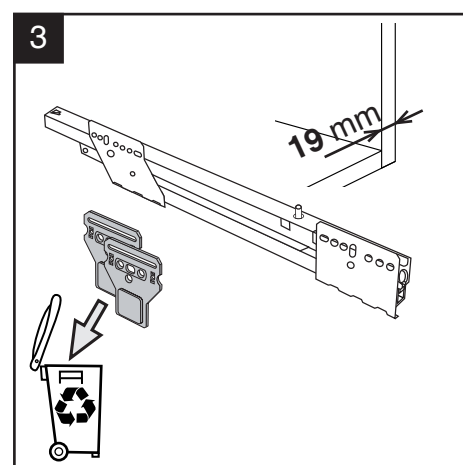

60 cm

50 cm

45 cm

45 cm

50 cm

60 cm

BLANCO

BLANCOSSELECT mit Organisationsschublade

14 x A
4 x 15 mm

4 x D
M4 x 8 mm

8 x B
4 x 20 mm

2 x E

6 x C
3,3 x 16 mm

BLANCO
 BLANCO GmbH + Co KG
 Technischer Kundendienst
 Flehinger Strasse 59
 75038 Oberderdingen
 GERMANY
 www.blanco.de
 Tel: +49 7045 44 81 419
 Fax: +49 7045 44 81 574