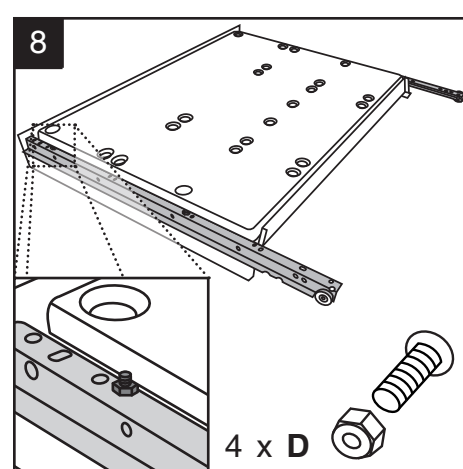

14 x A
4 x 15 mm

4 x D
M4 x 8 mm

8 x B
4 x 20 mm

2 x E

6 x C
3,3 x 16 mm

BLANCO
 BLANCO GmbH + Co KG
 Technischer Kundendienst
 Flehinger Strasse 59
 75038 Oberderdingen
 GERMANY
 www.blanco.de
 Tel: +49 7045 44 81 419
 Fax: +49 7045 44 81 574