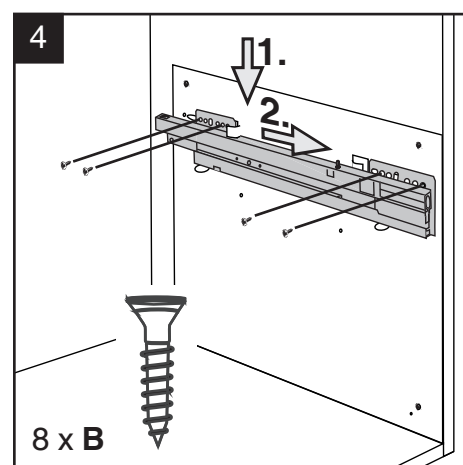

60 cm

50 cm

45 cm

45 cm

50 cm

60 cm

BLANCO

BLANCOSSELECT mit Organisationsschublade

14 x A
4 x 15 mm

4 x D
M4 x 8 mm

8 x B
4 x 20 mm

2 x E

6 x C
3,3 x 16 mm

BLANCO
 BLANCO GmbH + Co KG
 Technischer Kundendienst
 Flehinger Strasse 59
 75038 Oberderdingen
 GERMANY
 www.blanco.de
 Tel: +49 7045 44 81 419
 Fax: +49 7045 44 81 574