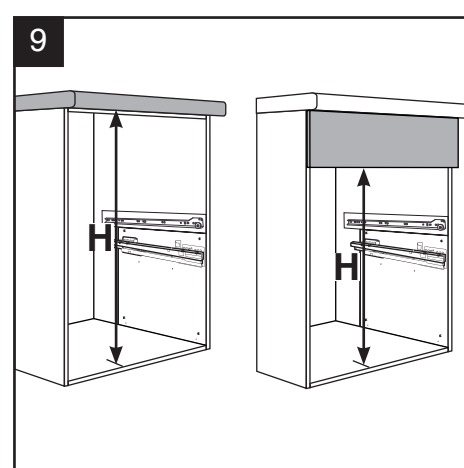

14 x A
4 x 15 mm

4 x D
M4 x 8 mm

8 x B
4 x 20 mm

2 x E

6 x C
3,3 x 16 mm

BLANCO
 BLANCO GmbH + Co KG
 Technischer Kundendienst
 Flehinger Strasse 59
 75038 Oberderdingen
 GERMANY
 www.blanco.de
 Tel: +49 7045 44 81 419
 Fax: +49 7045 44 81 574