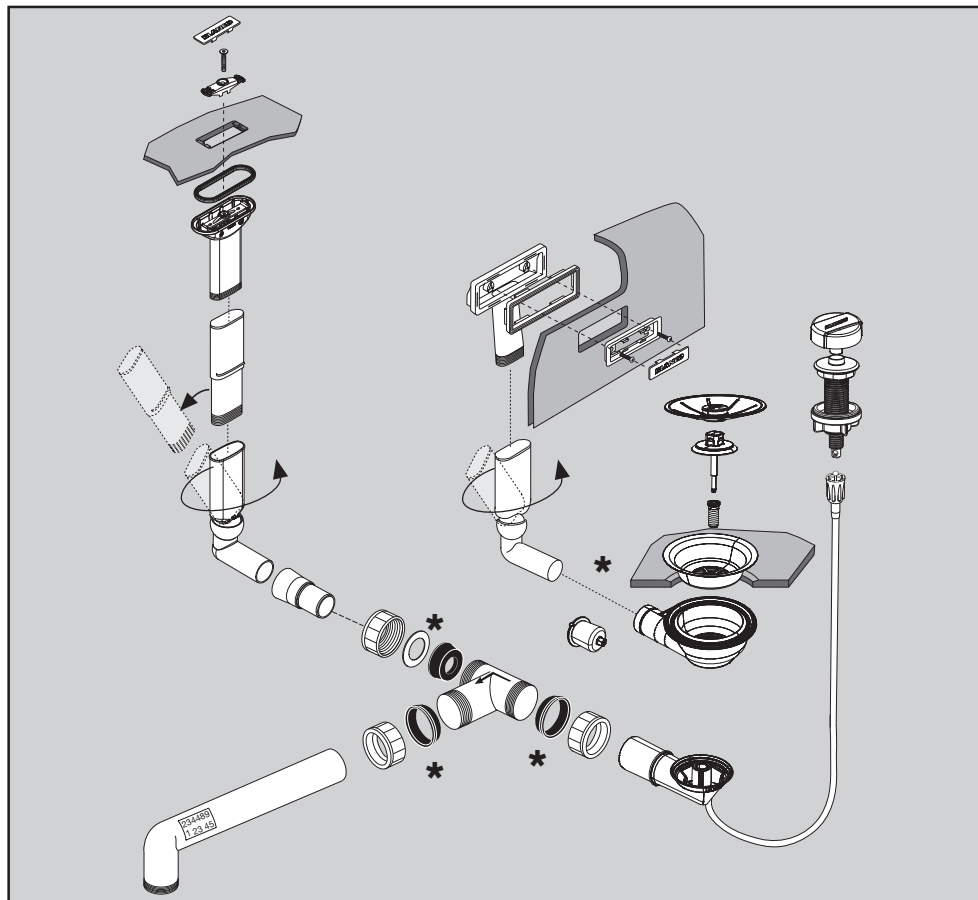

BLANCO

Art. No. 234 489

InFino®

17**18****19****20****21****22**

BLANCO

BLANCO GmbH + Co KG
 Service
 Tel.: +49 7045 44-81 419
 service@blanco.com
 www.blanco.com