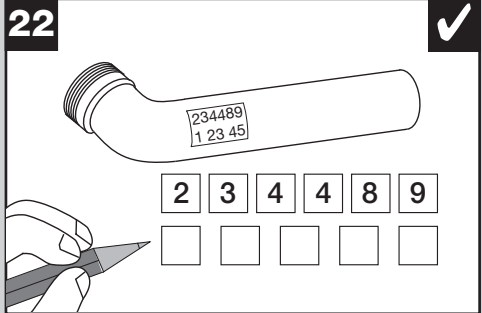

BLANCO

Art. No. 234 489

InFino®

17**18****19****20****21****22**

BLANCO

BLANCO GmbH + Co KG
 Service
 Tel.: +49 7045 44-81 419
 service@blanco.com
 www.blanco.com