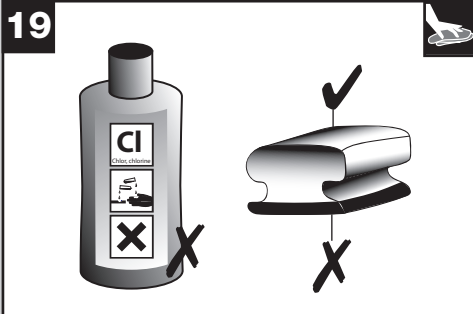

BLANCO

Art. No. 234 489

InFino®

17**18****19****20****21****22**

BLANCO

BLANCO GmbH + Co KG
 Service
 Tel.: +49 7045 44-81 419
 service@blanco.com
 www.blanco.com