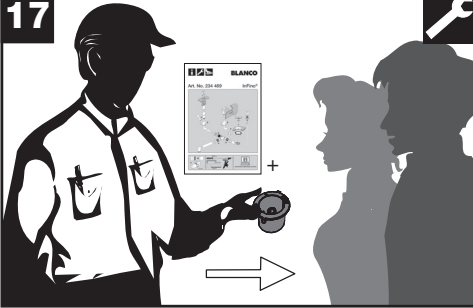

BLANCO

Art. No. 234 489

InFino®

17**18****19****20****21****22**

BLANCO

BLANCO GmbH + Co KG
 Service
 Tel.: +49 7045 44-81 419
 service@blanco.com
 www.blanco.com