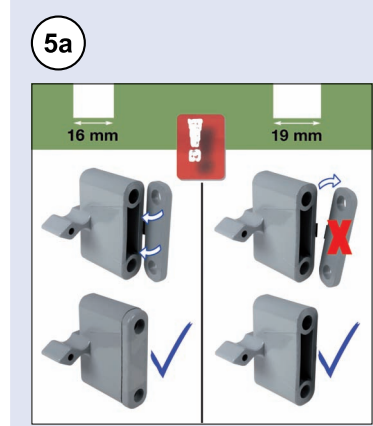

BLANCO
BLANCO GmbH + Co KG
Technischer Kundendienst
Flehinger Str. 59
75038 Oberderdingen
GERMANY
Tel: +49 7045 44-81-419, Fax +49 7045 44-81-574