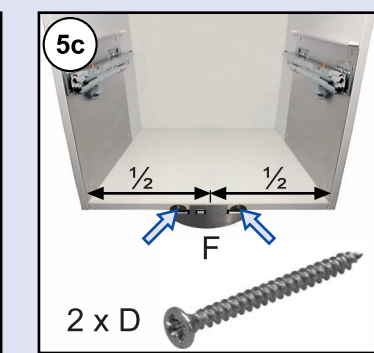

BLANCO
BLANCO GmbH + Co KG
Technischer Kundendienst
Flehinger Str. 59
75038 Oberderdingen
GERMANY
Tel: +49 7045 44-81-419, Fax +49 7045 44-81-574