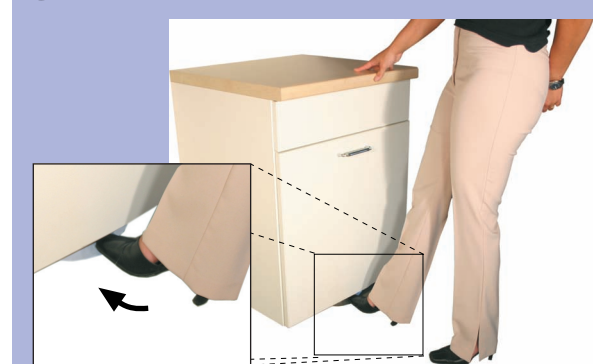

5. BLANCOSELECT L

- 2 x C
- 2 x H
- 6 x D
  3,5 x 40 mm
- 2 x E
  3 x 20 mm
- G
- F