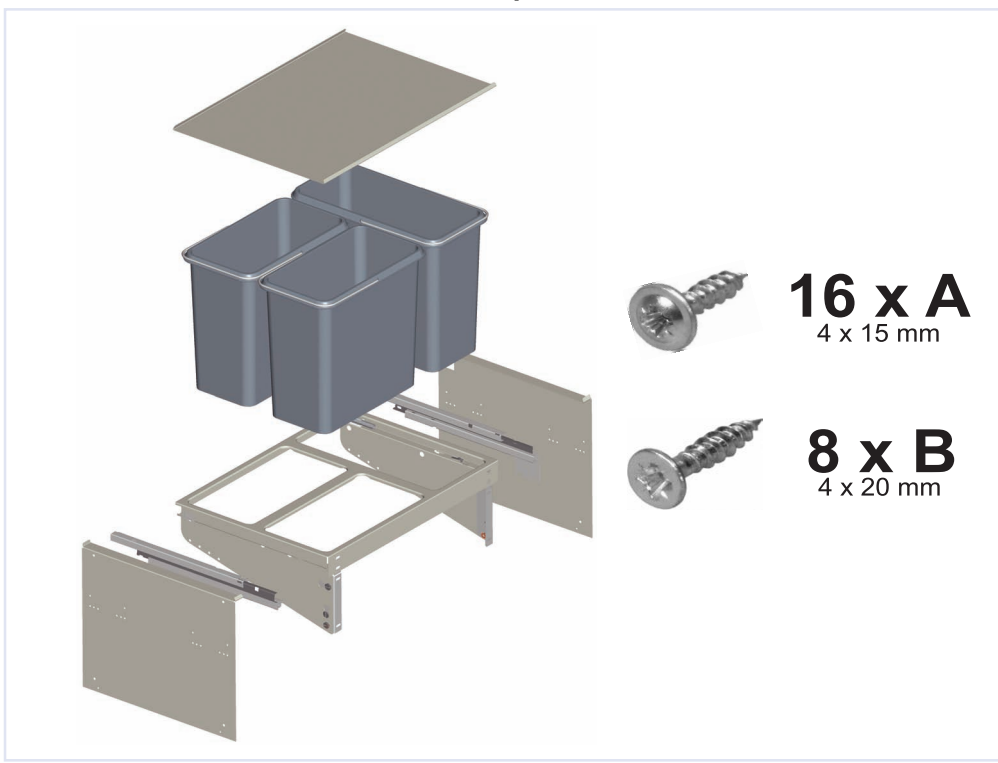

BLANCOSELECT E/L 90