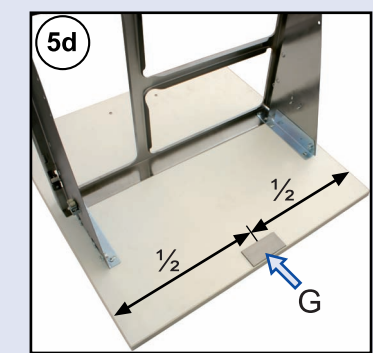

BLANCO
BLANCO GmbH + Co KG
Technischer Kundendienst
Flehinger Str. 59
75038 Oberderdingen
GERMANY
Tel: +49 7045 44-81-419, Fax +49 7045 44-81-574