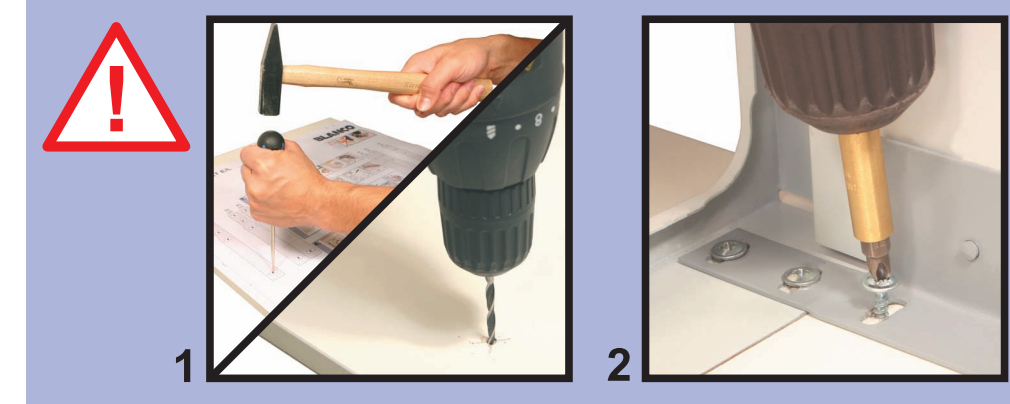

BLANCOSELECT E/L 90

BLANCO

5. BLANCOSELECT L

- 2 x C
- 2 x H
- 6 x D
  3,5 x 40 mm
- 2 x E
  3 x 20 mm
- G
- F

BLANCO
BLANCO GmbH + Co KG
Technischer Kundendienst
Flehinger Str. 59
75038 Oberderdingen
GERMANY
Tel: +49 7045 44-81-419, Fax +49 7045 44-81-574