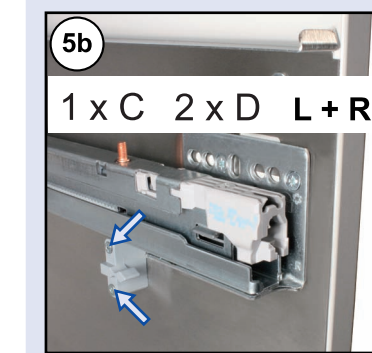

BLANCO
BLANCO GmbH + Co KG
Technischer Kundendienst
Flehinger Str. 59
75038 Oberderdingen
GERMANY
Tel: +49 7045 44-81-419, Fax +49 7045 44-81-574