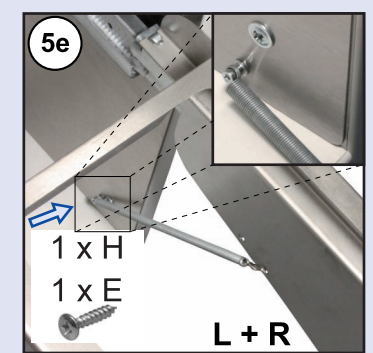

BLANCO
BLANCO GmbH + Co KG
Technischer Kundendienst
Flehinger Str. 59
75038 Oberderdingen
GERMANY
Tel: +49 7045 44-81-419, Fax +49 7045 44-81-574