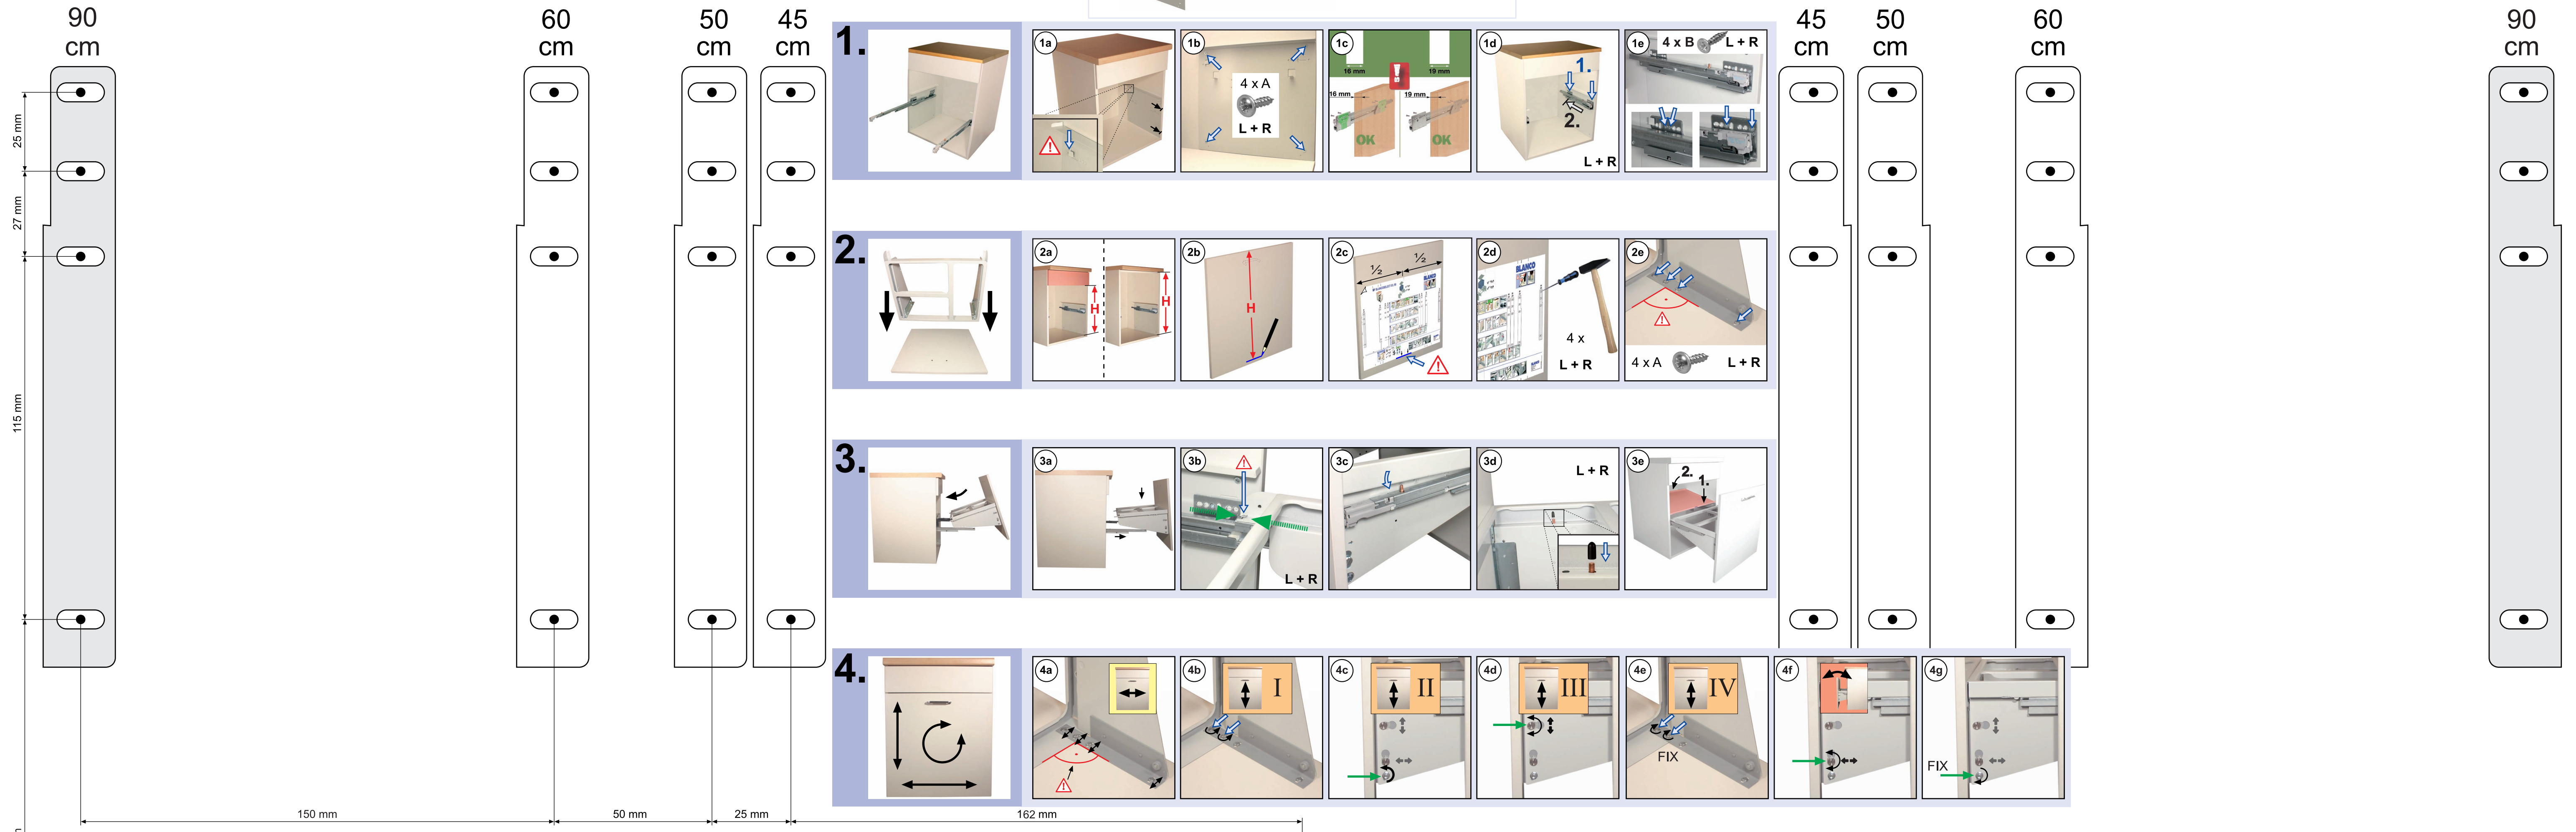

BLANCO

5. BLANCOSELECT L

- 2 x C
- 2 x H
- 6 x D
  3,5 x 40 mm
- 2 x E
  3 x 20 mm
- G
- F

BLANCO
BLANCO GmbH + Co KG
Technischer Kundendienst
Flehinger Str. 59
75038 Oberderdingen
GERMANY
Tel: +49 7045 44-81-419, Fax +49 7045 44-81-574