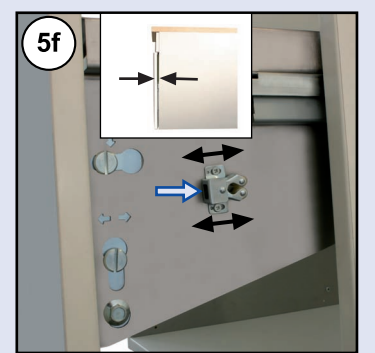

BLANCO
BLANCO GmbH + Co KG
Technischer Kundendienst
Flehinger Str. 59
75038 Oberderdingen
GERMANY
Tel: +49 7045 44-81-419, Fax +49 7045 44-81-574