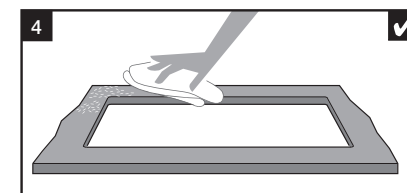

	+2 mm / -1 mm				
	A	B	R	C	K
BLANCO CLARON 180-IF	210 mm	430 mm	0-15 mm	-45 mm	90 mm
BLANCO CLARON 340-IF	370 mm	430 mm	0-15 mm	-15 mm	90 mm
BLANCO CLARON 400-IF	430 mm	430 mm	0-15 mm	-10 mm	90 mm
BLANCO CLARON 450-IF	480 mm	430 mm	0-15 mm	-10 mm	90 mm
BLANCO CLARON 500-IF	530 mm	430 mm	0-15 mm	-35 mm	90 mm
BLANCO CLARON 500-IF DXD	530 mm	430 mm	0-15 mm	-35 mm	120 mm
BLANCO CLARON 550-IF	580 mm	430 mm	0-15 mm	-10 mm	90 mm
BLANCO CLARON 700-IF	730 mm	430 mm	0-15 mm	-35 mm	90 mm
BLANCO CLARON 700-IF DXD	730 mm	430 mm	0-15 mm	-35 mm	120 mm
BLANCO CLARON 340/180-IF	575 mm	430 mm	0-15 mm	-12,5 mm	90 mm
BLANCO CLARON 400/400-IF	855 mm	430 mm	0-15 mm	-23 mm	90 mm