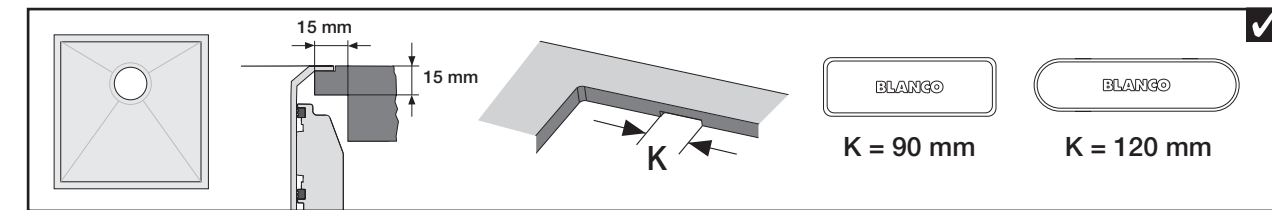

+2 mm / -1 mm				+1 mm / -0,5 mm		-0,5 mm	K
	A	B	R	C	D	E		
BLANCO CLARON 180-IF	210 mm	430 mm	0-15 mm	-45 mm	222 mm	442 mm	11 mm	90 mm
BLANCO CLARON 340-IF	370 mm	430 mm	0-15 mm	-15 mm	382 mm	442 mm	11 mm	90 mm
BLANCO CLARON 400-IF	430 mm	430 mm	0-15 mm	-10 mm	442 mm	442 mm	11 mm	90 mm
BLANCO CLARON 450-IF	480 mm	430 mm	0-15 mm	-10 mm	492 mm	442 mm	11 mm	90 mm
BLANCO CLARON 500-IF	530 mm	430 mm	0-15 mm	-35 mm	542 mm	442 mm	11 mm	90 mm
BLANCO CLARON 500-IF DXD	530 mm	430 mm	0-15 mm	-35 mm	542 mm	442 mm	11 mm	120 mm
BLANCO CLARON 550-IF	580 mm	430 mm	0-15 mm	-10 mm	592 mm	442 mm	11 mm	90 mm
BLANCO CLARON 700-IF	730 mm	430 mm	0-15 mm	-35 mm	742 mm	442 mm	11 mm	90 mm
BLANCO CLARON 700-IF DXD	730 mm	430 mm	0-15 mm	-35 mm	742 mm	442 mm	11 mm	120 mm
BLANCO CLARON 340/180-IF	575 mm	430 mm	0-15 mm	-12,5 mm	587 mm	442 mm	11 mm	90 mm
BLANCO CLARON 400/400-IF	855 mm	430 mm	0-15 mm	-23 mm	867 mm	442 mm	11 mm	90 mm