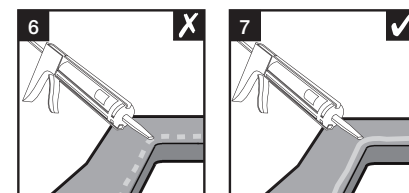

	+2 mm / -1 mm				
	A	B	R	C	K
BLANCO CLARON 180-IF	210 mm	430 mm	0-15 mm	-45 mm	90 mm
BLANCO CLARON 340-IF	370 mm	430 mm	0-15 mm	-15 mm	90 mm
BLANCO CLARON 400-IF	430 mm	430 mm	0-15 mm	-10 mm	90 mm
BLANCO CLARON 450-IF	480 mm	430 mm	0-15 mm	-10 mm	90 mm
BLANCO CLARON 500-IF	530 mm	430 mm	0-15 mm	-35 mm	90 mm
BLANCO CLARON 500-IF DXD	530 mm	430 mm	0-15 mm	-35 mm	120 mm
BLANCO CLARON 550-IF	580 mm	430 mm	0-15 mm	-10 mm	90 mm
BLANCO CLARON 700-IF	730 mm	430 mm	0-15 mm	-35 mm	90 mm
BLANCO CLARON 700-IF DXD	730 mm	430 mm	0-15 mm	-35 mm	120 mm
BLANCO CLARON 340/180-IF	575 mm	430 mm	0-15 mm	-12,5 mm	90 mm
BLANCO CLARON 400/400-IF	855 mm	430 mm	0-15 mm	-23 mm	90 mm