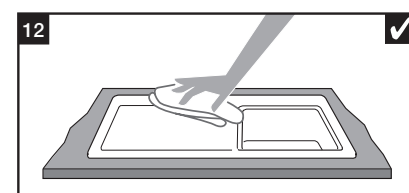

	+2 mm / -1 mm				
	A	B	R	C	K
BLANCO CLARON 180-IF	210 mm	430 mm	0-15 mm	-45 mm	90 mm
BLANCO CLARON 340-IF	370 mm	430 mm	0-15 mm	-15 mm	90 mm
BLANCO CLARON 400-IF	430 mm	430 mm	0-15 mm	-10 mm	90 mm
BLANCO CLARON 450-IF	480 mm	430 mm	0-15 mm	-10 mm	90 mm
BLANCO CLARON 500-IF	530 mm	430 mm	0-15 mm	-35 mm	90 mm
BLANCO CLARON 500-IF DXD	530 mm	430 mm	0-15 mm	-35 mm	120 mm
BLANCO CLARON 550-IF	580 mm	430 mm	0-15 mm	-10 mm	90 mm
BLANCO CLARON 700-IF	730 mm	430 mm	0-15 mm	-35 mm	90 mm
BLANCO CLARON 700-IF DXD	730 mm	430 mm	0-15 mm	-35 mm	120 mm
BLANCO CLARON 340/180-IF	575 mm	430 mm	0-15 mm	-12,5 mm	90 mm
BLANCO CLARON 400/400-IF	855 mm	430 mm	0-15 mm	-23 mm	90 mm