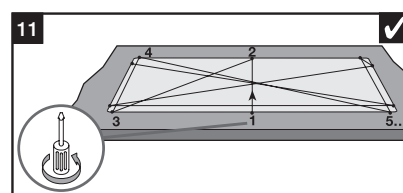

	+2 mm / -1 mm				
	A	B	R	C	K
BLANCO CLARON 180-IF	210 mm	430 mm	0-15 mm	-45 mm	90 mm
BLANCO CLARON 340-IF	370 mm	430 mm	0-15 mm	-15 mm	90 mm
BLANCO CLARON 400-IF	430 mm	430 mm	0-15 mm	-10 mm	90 mm
BLANCO CLARON 450-IF	480 mm	430 mm	0-15 mm	-10 mm	90 mm
BLANCO CLARON 500-IF	530 mm	430 mm	0-15 mm	-35 mm	90 mm
BLANCO CLARON 500-IF DXD	530 mm	430 mm	0-15 mm	-35 mm	120 mm
BLANCO CLARON 550-IF	580 mm	430 mm	0-15 mm	-10 mm	90 mm
BLANCO CLARON 700-IF	730 mm	430 mm	0-15 mm	-35 mm	90 mm
BLANCO CLARON 700-IF DXD	730 mm	430 mm	0-15 mm	-35 mm	120 mm
BLANCO CLARON 340/180-IF	575 mm	430 mm	0-15 mm	-12,5 mm	90 mm
BLANCO CLARON 400/400-IF	855 mm	430 mm	0-15 mm	-23 mm	90 mm