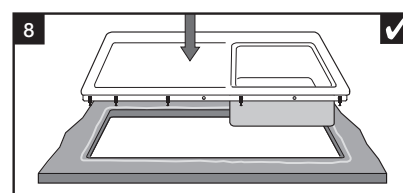

	+2 mm / -1 mm				
	A	B	R	C	K
BLANCO CLARON 180-IF	210 mm	430 mm	0-15 mm	-45 mm	90 mm
BLANCO CLARON 340-IF	370 mm	430 mm	0-15 mm	-15 mm	90 mm
BLANCO CLARON 400-IF	430 mm	430 mm	0-15 mm	-10 mm	90 mm
BLANCO CLARON 450-IF	480 mm	430 mm	0-15 mm	-10 mm	90 mm
BLANCO CLARON 500-IF	530 mm	430 mm	0-15 mm	-35 mm	90 mm
BLANCO CLARON 500-IF DXD	530 mm	430 mm	0-15 mm	-35 mm	120 mm
BLANCO CLARON 550-IF	580 mm	430 mm	0-15 mm	-10 mm	90 mm
BLANCO CLARON 700-IF	730 mm	430 mm	0-15 mm	-35 mm	90 mm
BLANCO CLARON 700-IF DXD	730 mm	430 mm	0-15 mm	-35 mm	120 mm
BLANCO CLARON 340/180-IF	575 mm	430 mm	0-15 mm	-12,5 mm	90 mm
BLANCO CLARON 400/400-IF	855 mm	430 mm	0-15 mm	-23 mm	90 mm