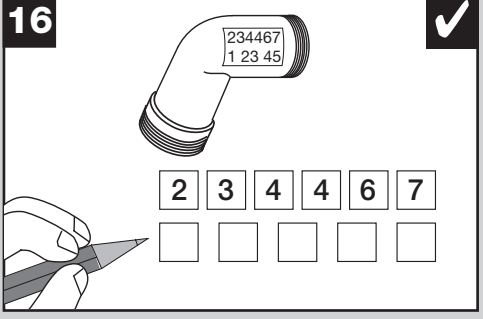

BLANCO

Art. No. 234 467

InFino®

BLANCO

BLANCO GmbH + Co KG

Service

Tel.: +49 7045 44-81 419

info@blanco-germany.com