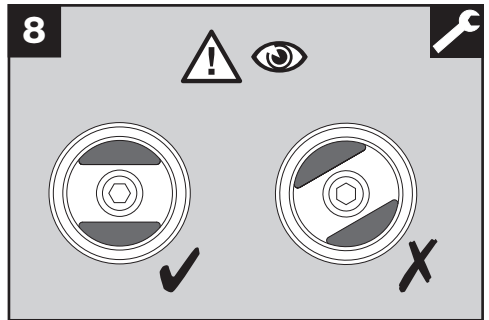

BLANCO

Art. No. 234 467

InFino®

BLANCO

BLANCO GmbH + Co KG

Service

Tel.: +49 7045 44-81 419

info@blanco-germany.com