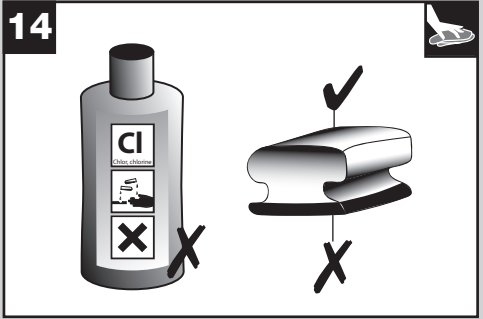

BLANCO

Art. No. 234 467

InFino®

BLANCO

BLANCO GmbH + Co KG

Service

Tel.: +49 7045 44-81 419

info@blanco-germany.com