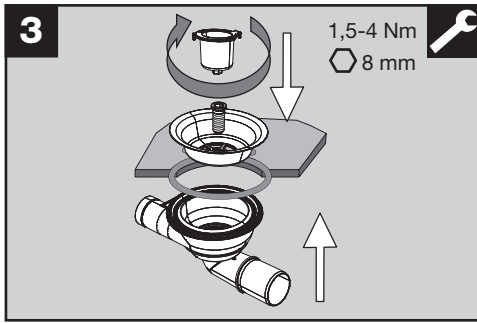

BLANCO

Art. No. 234 467

InFino®

BLANCO

BLANCO GmbH + Co KG

Service

Tel.: +49 7045 44-81 419

info@blanco-germany.com