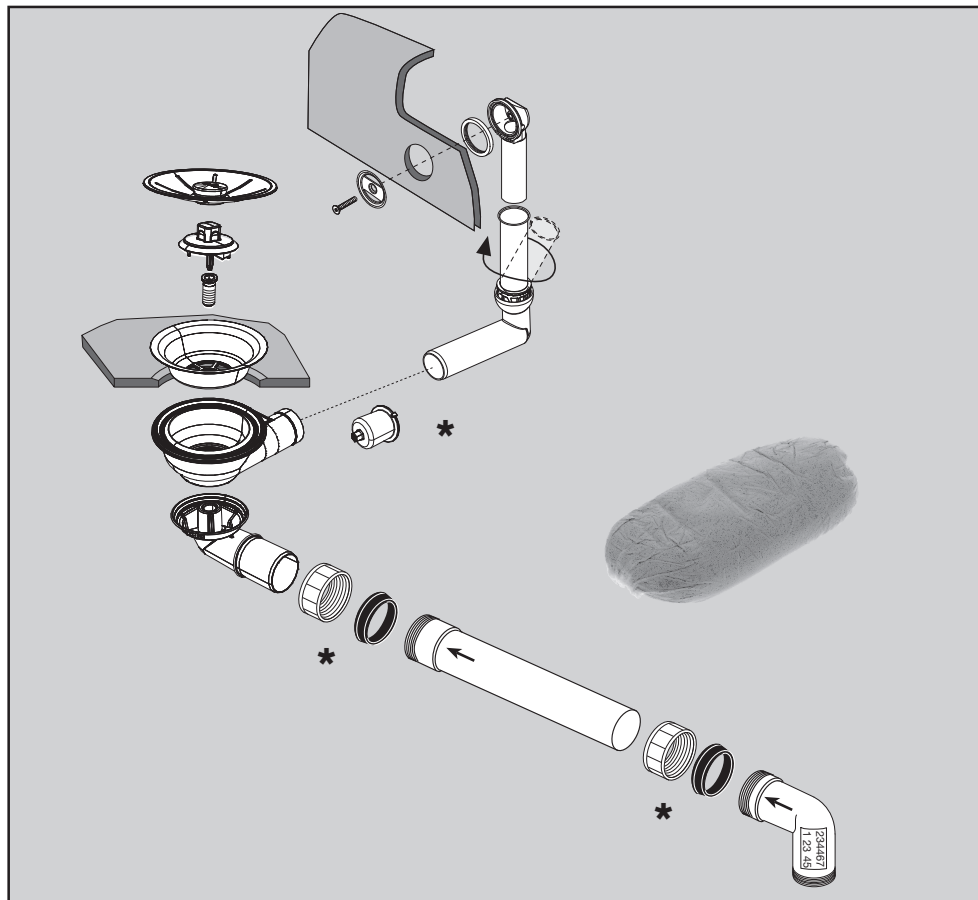

BLANCO

Art. No. 234 467

InFino®

BLANCO

BLANCO GmbH + Co KG

Service

Tel.: +49 7045 44-81 419

info@blanco-germany.com