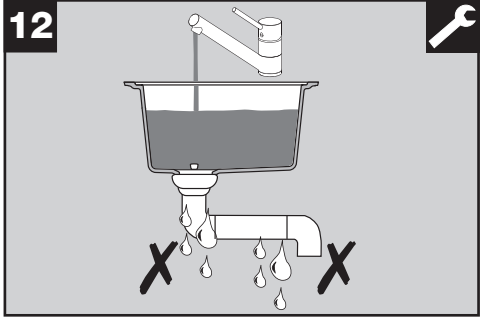

BLANCO

Art. No. 234 467

InFino®

BLANCO

BLANCO GmbH + Co KG

Service

Tel.: +49 7045 44-81 419

info@blanco-germany.com