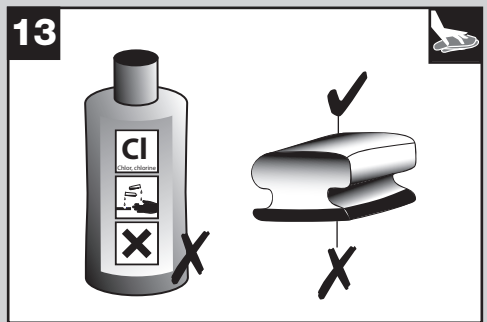

BLANCO

Art. No. 234 467

InFino®

BLANCO

BLANCO GmbH + Co KG

Service

Tel.: +49 7045 44-81 419

info@blanco-germany.com