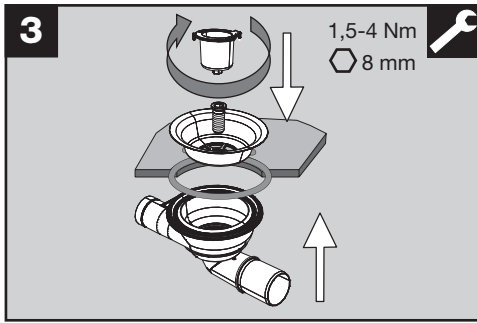

BLANCO

Art. No. 234 467

InFino®

BLANCO

BLANCO GmbH + Co KG

Service

Tel.: +49 7045 44-81 419

info@blanco-germany.com