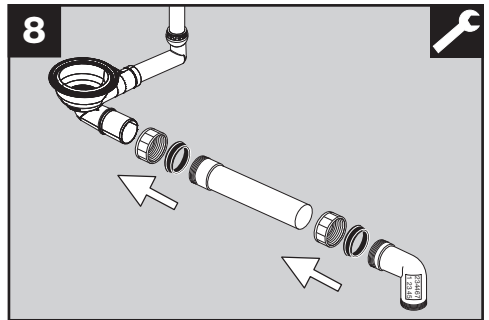

BLANCO

Art. No. 234 467

InFino®

BLANCO

BLANCO GmbH + Co KG

Service

Tel.: +49 7045 44-81 419

info@blanco-germany.com