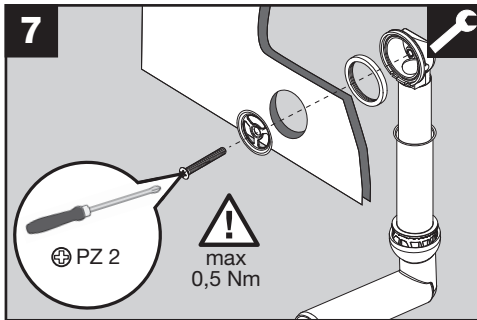

BLANCO

Art. No. 234 467

InFino®

BLANCO

BLANCO GmbH + Co KG

Service

Tel.: +49 7045 44-81 419

info@blanco-germany.com