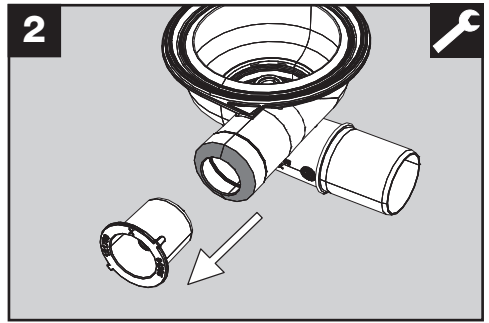

BLANCO

Art. No. 234 467

InFino®

BLANCO

BLANCO GmbH + Co KG

Service

Tel.: +49 7045 44-81 419

info@blanco-germany.com