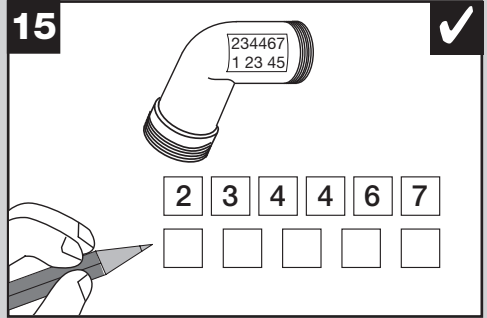

BLANCO

Art. No. 234 467

InFino®

BLANCO

BLANCO GmbH + Co KG

Service

Tel.: +49 7045 44-81 419

info@blanco-germany.com