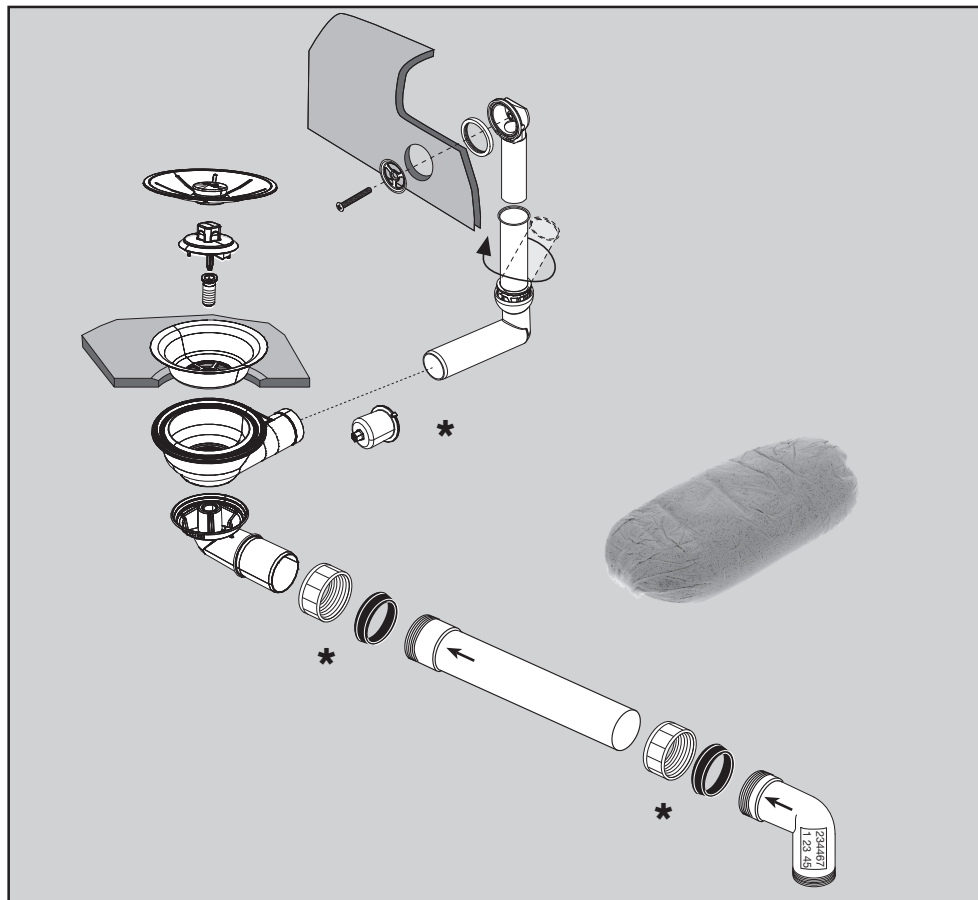

BLANCO

Art. No. 234 467

InFino®

BLANCO

BLANCO GmbH + Co KG

Service

Tel.: +49 7045 44-81 419

info@blanco-germany.com