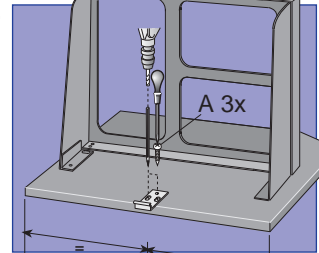

BLANCOSELECT E/L/T mit zweiter Ebene

18

19

20

21

22

23

24

25

BLANCOSELECT L

26

27

28

29

30

31

32

Demontage Disassembly

BLANCO

BLANCO GmbH + Co KG
Abt. TKD
Flehinger Str. 59
75038 Oberderdingen
GERMANY
Tel: +49 7045 44-419, Fax: +49 7045 44-574