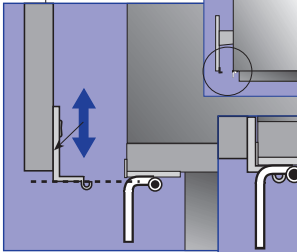

BLANCOSELECT E/L/T mit zweiter Ebene

18

19

20

21

22

23

24

25

BLANCOSELECT L

26

27

28

29

30

31

32

Demontage Disassembly

BLANCO

BLANCO GmbH + Co KG
Abt. TKD
Flehinger Str. 59
75038 Oberderdingen
GERMANY
Tel: +49 7045 44-419, Fax: +49 7045 44-574