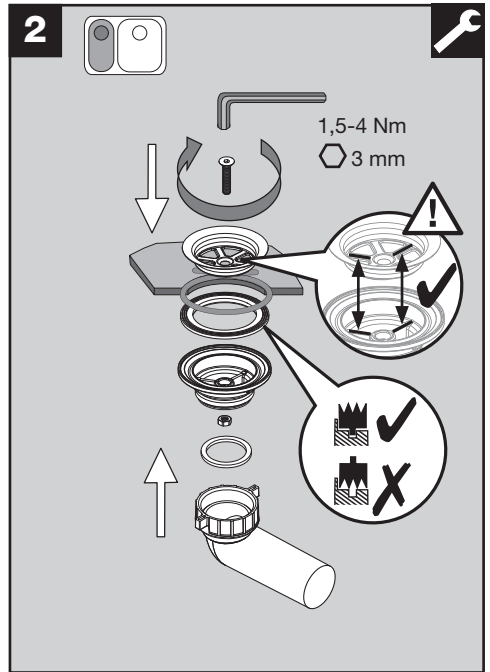

BLANCO

Art. No. 234 465

InFino®

BLANCO

BLANCO GmbH + Co KG

Service

Tel.: +49 7045 44-81 419

info@blanco-germany.com