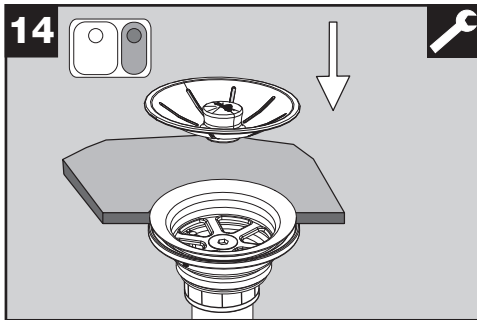

BLANCO

Art. No. 234 465

InFino®

BLANCO

BLANCO GmbH + Co KG

Service

Tel.: +49 7045 44-81 419

info@blanco-germany.com