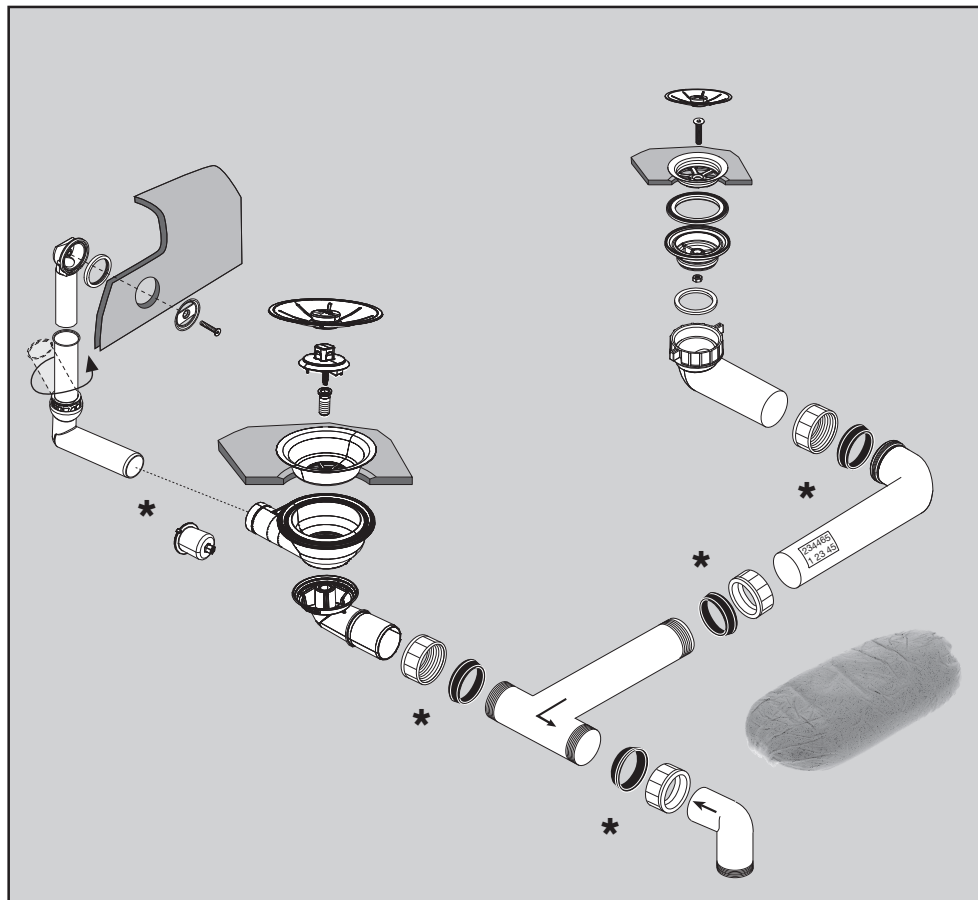

BLANCO

Art. No. 234 465

InFino®

BLANCO

BLANCO GmbH + Co KG

Service

Tel.: +49 7045 44-81 419

info@blanco-germany.com