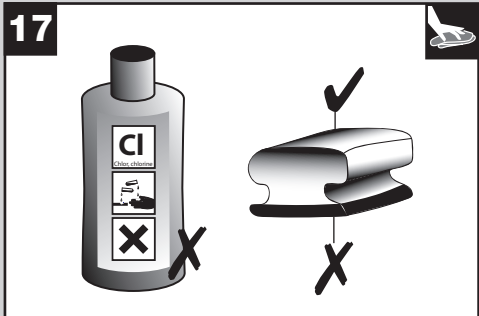

BLANCO

Art. No. 234 465

InFino®

BLANCO

BLANCO GmbH + Co KG

Service

Tel.: +49 7045 44-81 419

info@blanco-germany.com