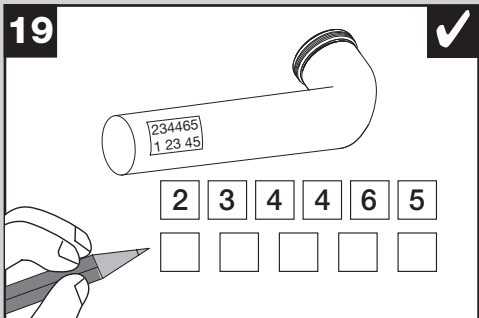

BLANCO

Art. No. 234 465

InFino®

BLANCO

BLANCO GmbH + Co KG

Service

Tel.: +49 7045 44-81 419

info@blanco-germany.com