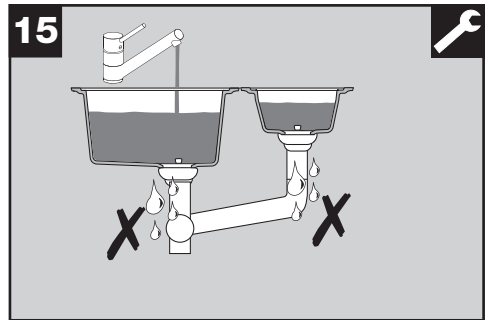

BLANCO

Art. No. 234 465

InFino®

BLANCO

BLANCO GmbH + Co KG

Service

Tel.: +49 7045 44-81 419

info@blanco-germany.com