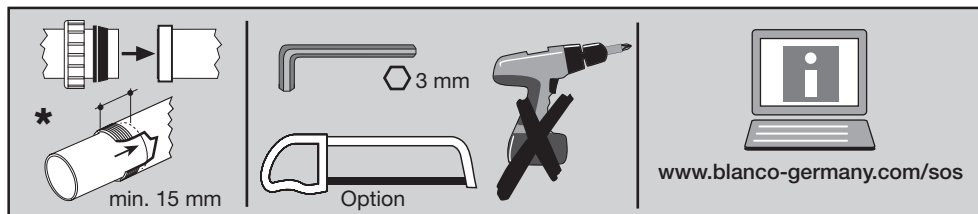

BLANCO

Art. No. 234 465

InFino®

BLANCO

BLANCO GmbH + Co KG

Service

Tel.: +49 7045 44-81 419

info@blanco-germany.com