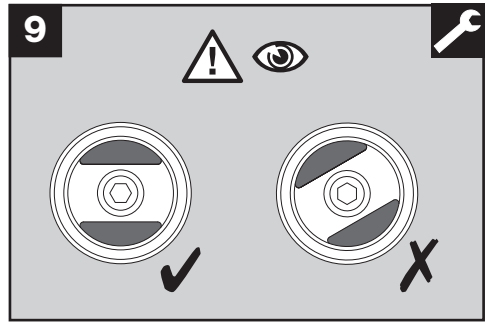

BLANCO

Art. No. 234 465

InFino®

BLANCO

BLANCO GmbH + Co KG

Service

Tel.: +49 7045 44-81 419

info@blanco-germany.com