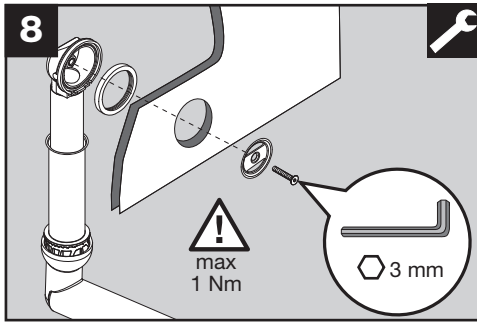

BLANCO

Art. No. 234 465

InFino®

BLANCO

BLANCO GmbH + Co KG

Service

Tel.: +49 7045 44-81 419

info@blanco-germany.com