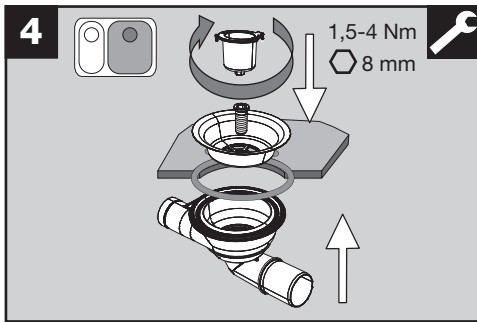

BLANCO

Art. No. 234 465

InFino®

BLANCO

BLANCO GmbH + Co KG

Service

Tel.: +49 7045 44-81 419

info@blanco-germany.com