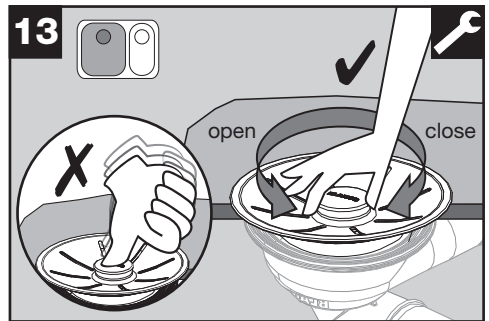

BLANCO

Art. No. 234 465

InFino®

BLANCO

BLANCO GmbH + Co KG

Service

Tel.: +49 7045 44-81 419

info@blanco-germany.com