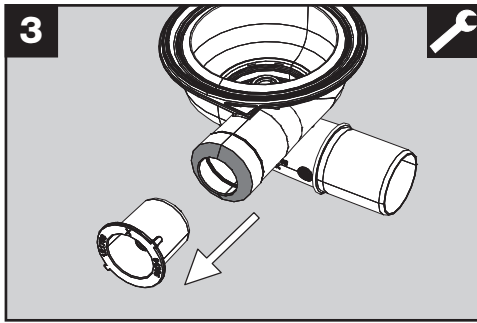

BLANCO

Art. No. 234 465

InFino®

BLANCO

BLANCO GmbH + Co KG

Service

Tel.: +49 7045 44-81 419

info@blanco-germany.com