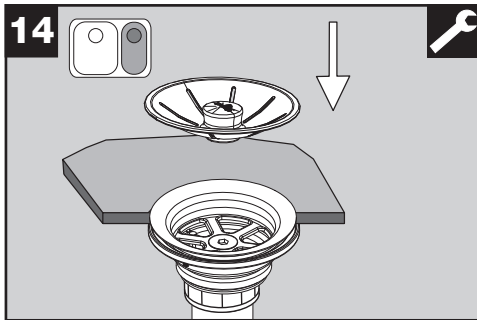

BLANCO

Art. No. 234 465

InFino®

16**17****18****19****BLANCO**

BLANCO GmbH + Co KG
 Service
 Tel.: +49 7045 44-81 419
 info@blanco-germany.com
 www.blanco-germany.com