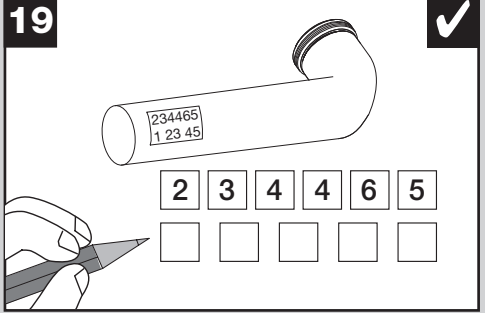

BLANCO

Art. No. 234 465

InFino®

16**17****18****19****BLANCO**

BLANCO GmbH + Co KG
 Service
 Tel.: +49 7045 44-81 419
 info@blanco-germany.com
 www.blanco-germany.com