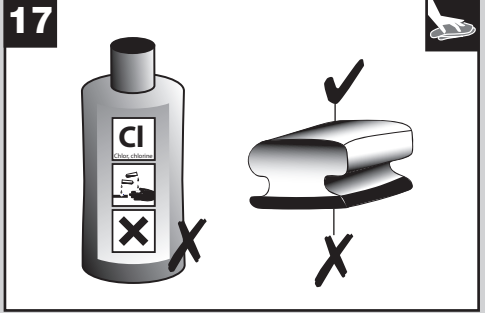

BLANCO

Art. No. 234 465

InFino®

16**17****18****19****BLANCO**

BLANCO GmbH + Co KG
 Service
 Tel.: +49 7045 44-81 419
 info@blanco-germany.com
 www.blanco-germany.com