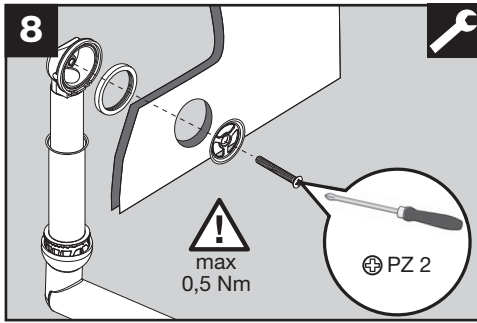

BLANCO

Art. No. 234 465

InFino®

16**17****18****19****BLANCO**

BLANCO GmbH + Co KG
 Service
 Tel.: +49 7045 44-81 419
 info@blanco-germany.com
 www.blanco-germany.com