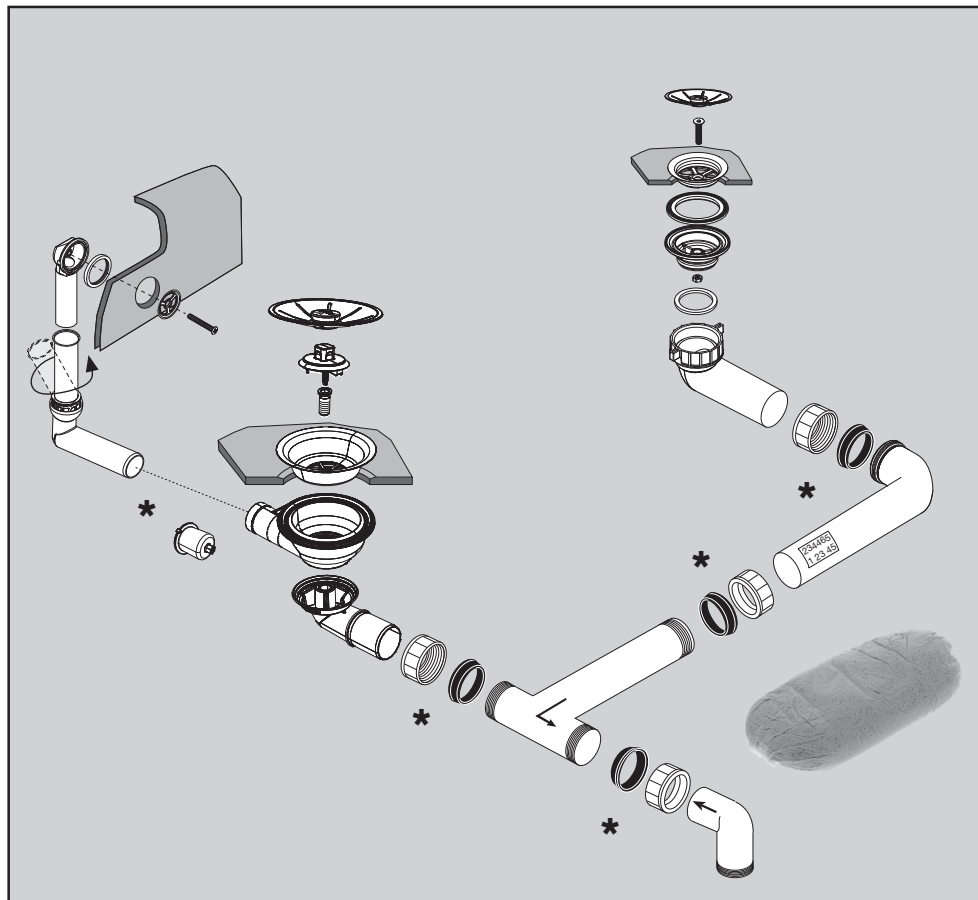

BLANCO

Art. No. 234 465

InFino®

16**17****18****19****BLANCO**

BLANCO GmbH + Co KG
 Service
 Tel.: +49 7045 44-81 419
 info@blanco-germany.com
 www.blanco-germany.com