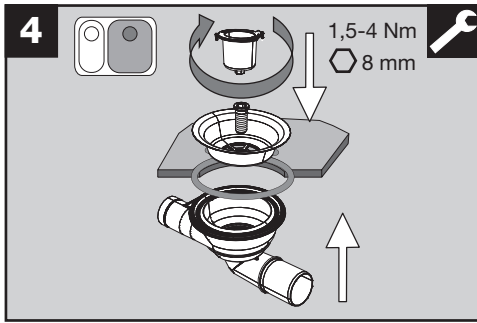

BLANCO

Art. No. 234 465

InFino®

16**17****18****19****BLANCO**

BLANCO GmbH + Co KG
 Service
 Tel.: +49 7045 44-81 419
 info@blanco-germany.com
 www.blanco-germany.com